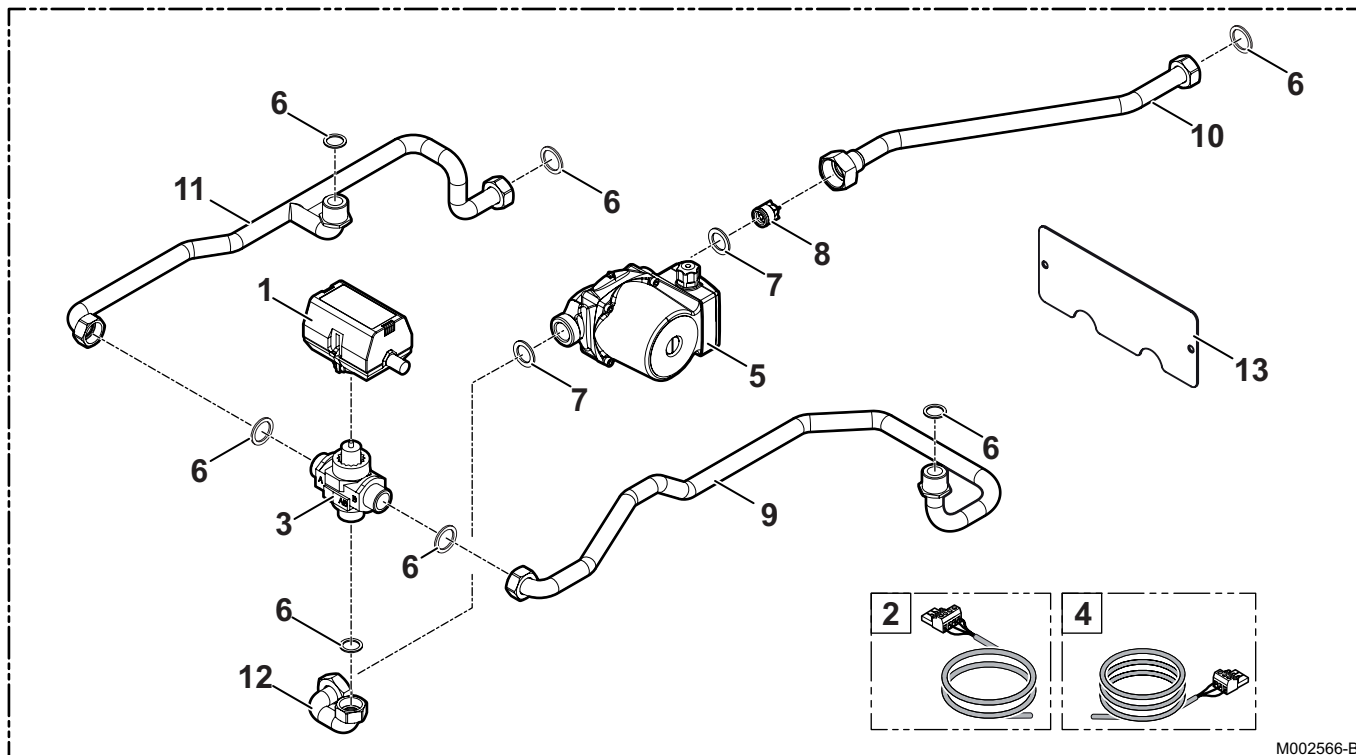

M002633-B

A000913-B

**Pièces de rechange**  
**Spare parts**  
**Pezzi di ricambio**  
**Części zamienne**

**Ersatzteile**  
**Reserveonderdelen**  
**Piezas de recambio**  
**Запасные части**

M002566-B

| Rep. | Référence | Désignation                            |
|------|-----------|--|
| 1    | 94908643  | Moteur 230V-120S VC6982ZZ29            |
| 2    | 94908644  | Câble moteur                           |
| 3    | 300000070 | Corps vanne 3 voies                    |
| 4    | 85384905  | Câble pompe                            |
| 5    | 95132252  | Circulateur UPS 15-50 130 9H           |
| 6    | 95013060  | Joint vert 24x17x2                     |
| 7    | 95013074  | Joint plat 30x20x2                     |
| 8    | 94914300  | Clapet anti-retour                     |
| 9    | 300025999 | Tube de jonction vanne 3 voies complet |
| 10   | 300025431 | Tube départ vanne 3 voies              |
| 11   | 300025433 | Tube retour vanne 3 voies              |
| 12   | 300025435 | Tube de liaison vanne 3 voies          |
| 13   | 300025406 | Tôle de maintien tubulaires            |