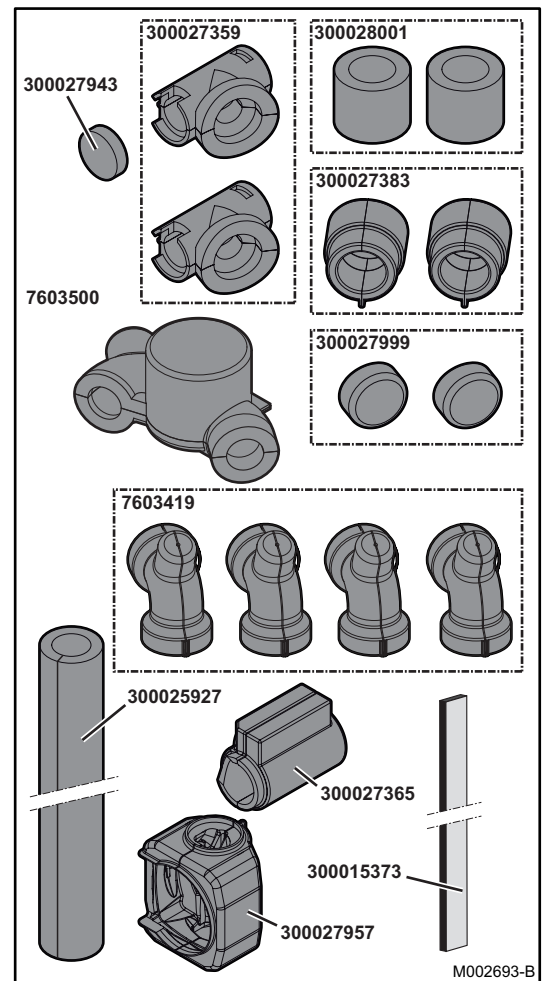

# HK24

- FR** *Kit isolation mode froid*
- DE** *Isoliersatz für Kühlmodus*
- EN** *Insulation kit cold mode*
- NL** *Isolatieset koudeodus*
- IT** *Kit isolamento modalità freddo*
- ES** *Kit de aislamiento modo frío*
- PT** *Kit isolamento modo frio*
- PL** *Zestaw izolacji dla trybu chłodzenia*
- RU** *Комплект теплоизоляции для режима охлаждения*