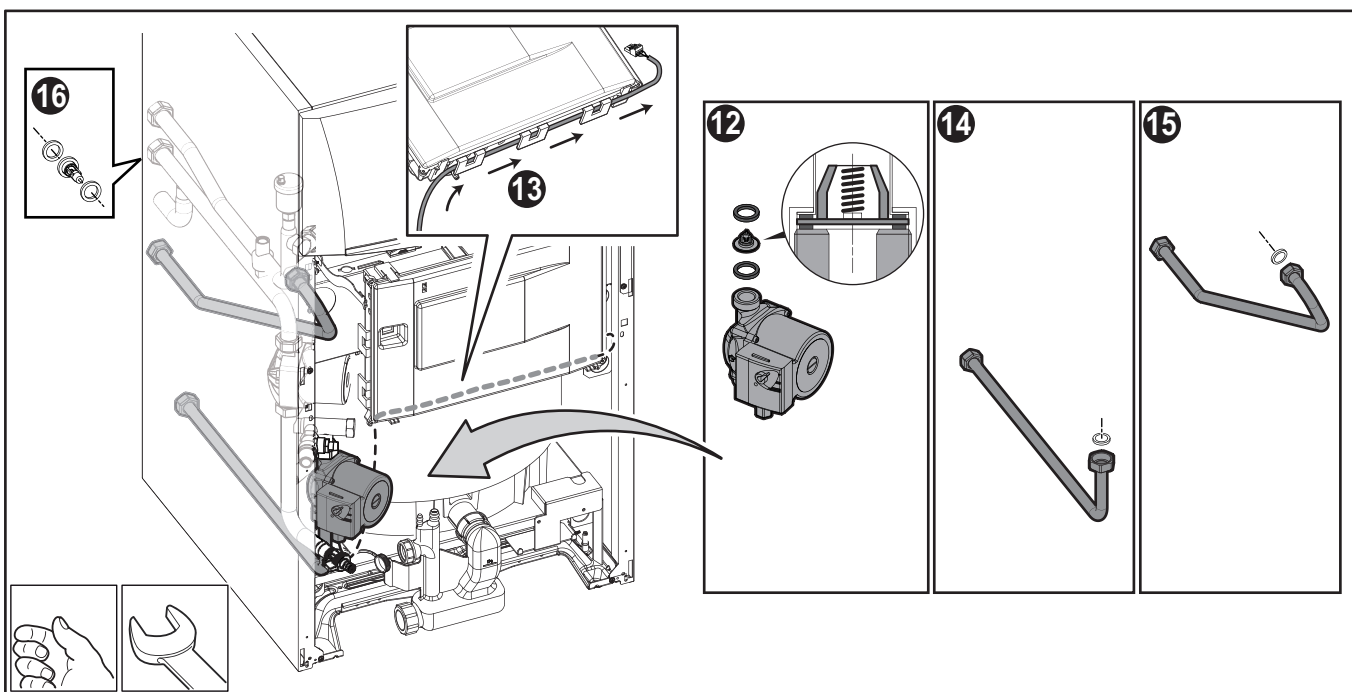

Набор для подключения водонагревателей 220SHL

C003872-D

C003865-C

C003855-B

C003869-E

C003870-E

C003876-D

C003891-A

C003871-E

Pièces de rechange
Spare parts
Pezzi di ricambio
Części zamienne

Ersatzteile
Reserveonderdelen
Piezas de recambio
Запасные части

C003873-E

Rep.	Référence	Désignation
1	95132252	Circulateur UPS 15-50
2	300024861	Câble pompe ECS
3	300009076	Connecteur pompe ECS - 3 plots
4	300024804	Tube de retour Eau Chaude Sanitaire
5	300024802	Tube de départ Eau Chaude Sanitaire
6	300028580	Flexible inox MF 3/4" - Longueur 2000 mm
7	94902000	Robinet de vidange
8	300025622	Tube de purge SHL
9	300025631	Tube de vidange SHL
10	300024976	Flexible annelé 1/2" - Longueur 1000 mm
11	200019486	Chapiteau complet
12	300024410	Enjoliveur chapiteau
13	200019769	Visserie EJOT KB35x10
14	95013060	Joint vert 24x17x2
15	95770150	Vis CBL Z ST 3.9-13 F ZN3
16	300025010	Clapet anti-retour
17	95320950	Support de câble
18	95013062	Joint vert 30x21x2
19	95770162	Vis CBL Z ST 2.9-19 F ZN3
20	94972160	Douille H8 D12/3.3
21	0293358	Serre-câble
22	95013059	Joint - Diamètre 18.5x12x2 mm
23	0294571	Mamelon 1/2"
24	0255139	Cheville S10
25	95900064	Vis à bois H6x30 6.8 ZN
26	95013059	Joint vert 18.5x12x2