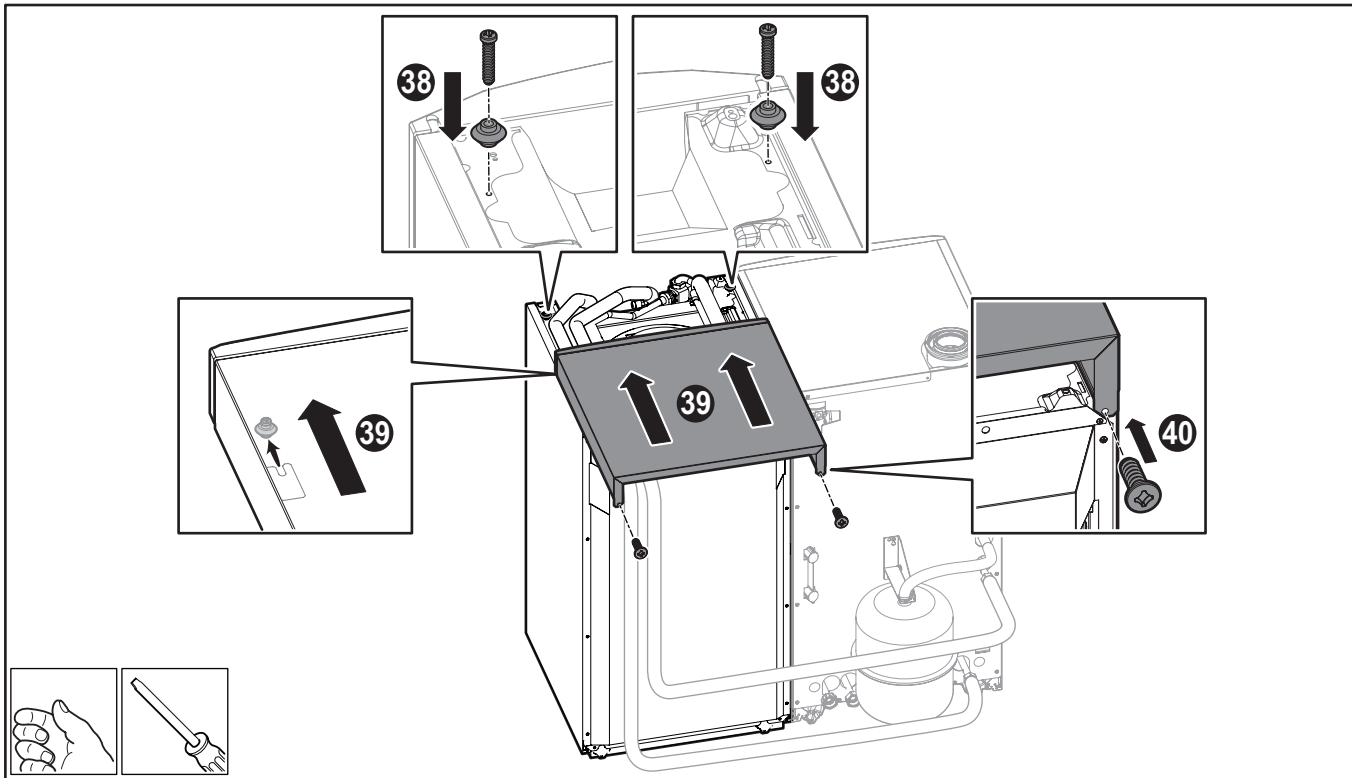

C003871-E

Pièces de rechange
Spare parts
Pezzi di ricambio
Części zamienne

Ersatzteile
Reserveonderdelen
Piezas de recambio
Запасные части

C003873-E

Rep.	Référence	Désignation
1	95132252	Circulateur UPS 15-50
2	300024861	Câble pompe ECS
3	300009076	Connecteur pompe ECS - 3 plots
4	300024804	Tube de retour Eau Chaude Sanitaire
5	300024802	Tube de départ Eau Chaude Sanitaire
6	300028580	Flexible inox MF 3/4" - Longueur 2000 mm
7	94902000	Robinet de vidange
8	300025622	Tube de purge SHL
9	300025631	Tube de vidange SHL
10	300024976	Flexible annelé 1/2" - Longueur 1000 mm
11	200019486	Chapiteau complet
12	300024410	Enjoliveur chapiteau
13	200019769	Visserie EJOT KB35x10
14	95013060	Joint vert 24x17x2
15	95770150	Vis CBL Z ST 3.9-13 F ZN3
16	300025010	Clapet anti-retour
17	95320950	Support de câble
18	95013062	Joint vert 30x21x2
19	95770162	Vis CBL Z ST 2.9-19 F ZN3
20	94972160	Douille H8 D12/3.3
21	0293358	Serre-câble
22	95013059	Joint - Diamètre 18.5x12x2 mm
23	0294571	Mamelon 1/2"
24	0255139	Cheville S10
25	95900064	Vis à bois H6x30 6.8 ZN
26	95013059	Joint vert 18.5x12x2