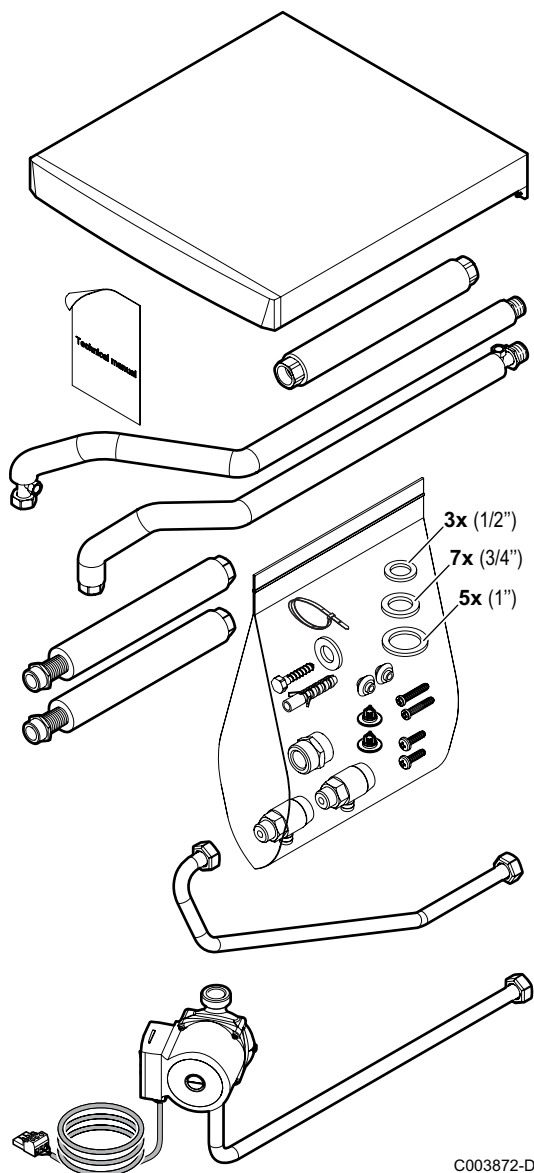

FR

DE

EN

NL

IT

ES

PL

RU

MV11

Notice de montage

Français

Kit de liaison pour préparateurs 220SHL

Montageanleitung

Deutsch

Anschluss-Satz für Warmwassererwärmer 220SHL

Assembly Instructions

English

Connecting kit for 220SHL DHW tanks

Montage-instructie

Nederlands

Verbindingsset voor warmwatertoestellen 220SHL

Istruzioni di montaggio

Italiano

Kit di collegamento per bollitori 220SHL

Instrucciones de montaje

Español

Kit de conexión para acumuladores 220SHL

Instrukcja montażu

Polski

Zestaw podłączeniowy podgrzewaczy c.w.u. 220SHL

Инструкция по монтажу

РУССКИЙ

Набор для подключения водонагревателей 220SHL

C003872-D