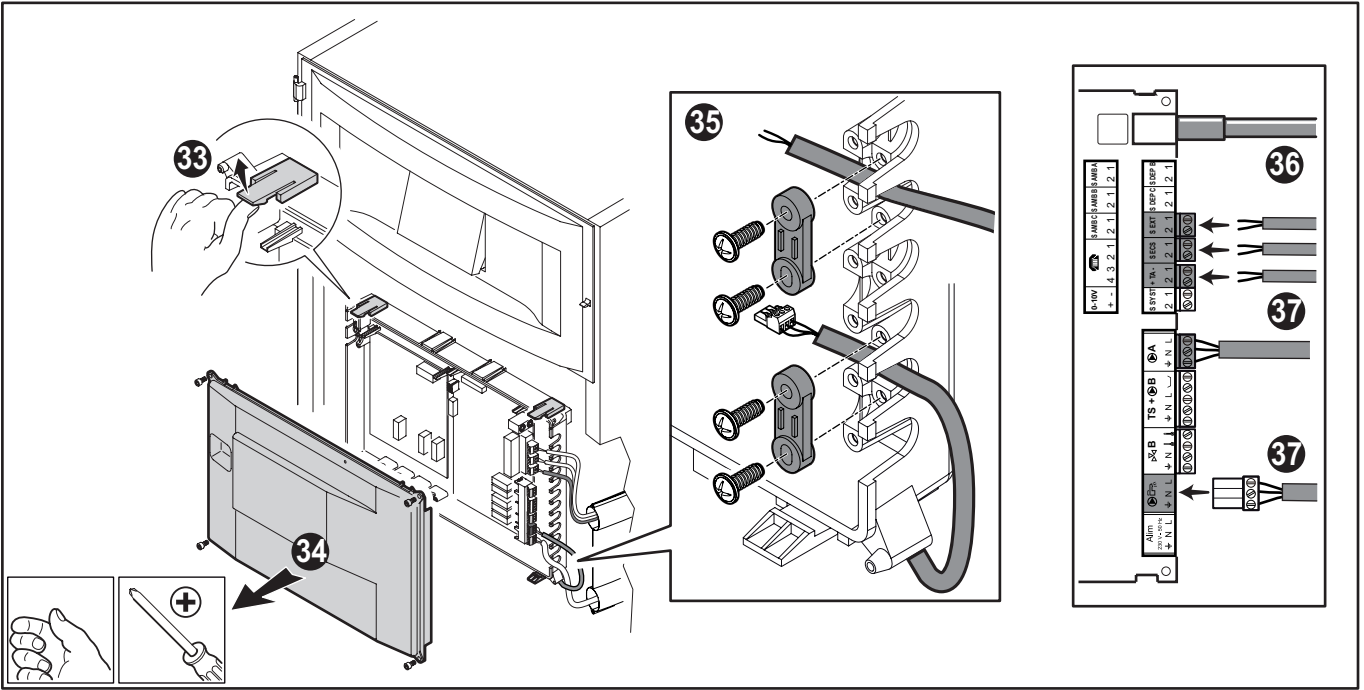

Набор для подключения водонагревателей 220SHL

C003872-D

C003865-C

C003855-B

C003869-E

C003870-E

C003876-D

C003891-A

C003871-E

Pièces de rechange
Spare parts
Pezzi di ricambio
Części zamienne

Ersatzteile
Reserveonderdelen
Piezas de recambio
Запасные части

C003873-E

Rep.	Référence	Désignation
1	95132252	Circulateur UPS 15-50
2	300024861	Câble pompe ECS
3	300009076	Connecteur pompe ECS - 3 plots
4	300024804	Tube de retour Eau Chaude Sanitaire
5	300024802	Tube de départ Eau Chaude Sanitaire
6	300028580	Flexible inox MF 3/4" - Longueur 2000 mm
7	94902000	Robinet de vidange
8	300025622	Tube de purge SHL
9	300025631	Tube de vidange SHL
10	300024976	Flexible annelé 1/2" - Longueur 1000 mm
11	200019486	Chapiteau complet
12	300024410	Enjoliveur chapiteau
13	200019769	Visserie EJOT KB35x10
14	95013060	Joint vert 24x17x2
15	95770150	Vis CBL Z ST 3.9-13 F ZN3
16	300025010	Clapet anti-retour
17	95320950	Support de câble
18	95013062	Joint vert 30x21x2
19	95770162	Vis CBL Z ST 2.9-19 F ZN3
20	94972160	Douille H8 D12/3.3
21	0293358	Serre-câble
22	95013059	Joint - Diamètre 18.5x12x2 mm
23	0294571	Mamelon 1/2"
24	0255139	Cheville S10
25	95900064	Vis à bois H6x30 6.8 ZN
26	95013059	Joint vert 18.5x12x2