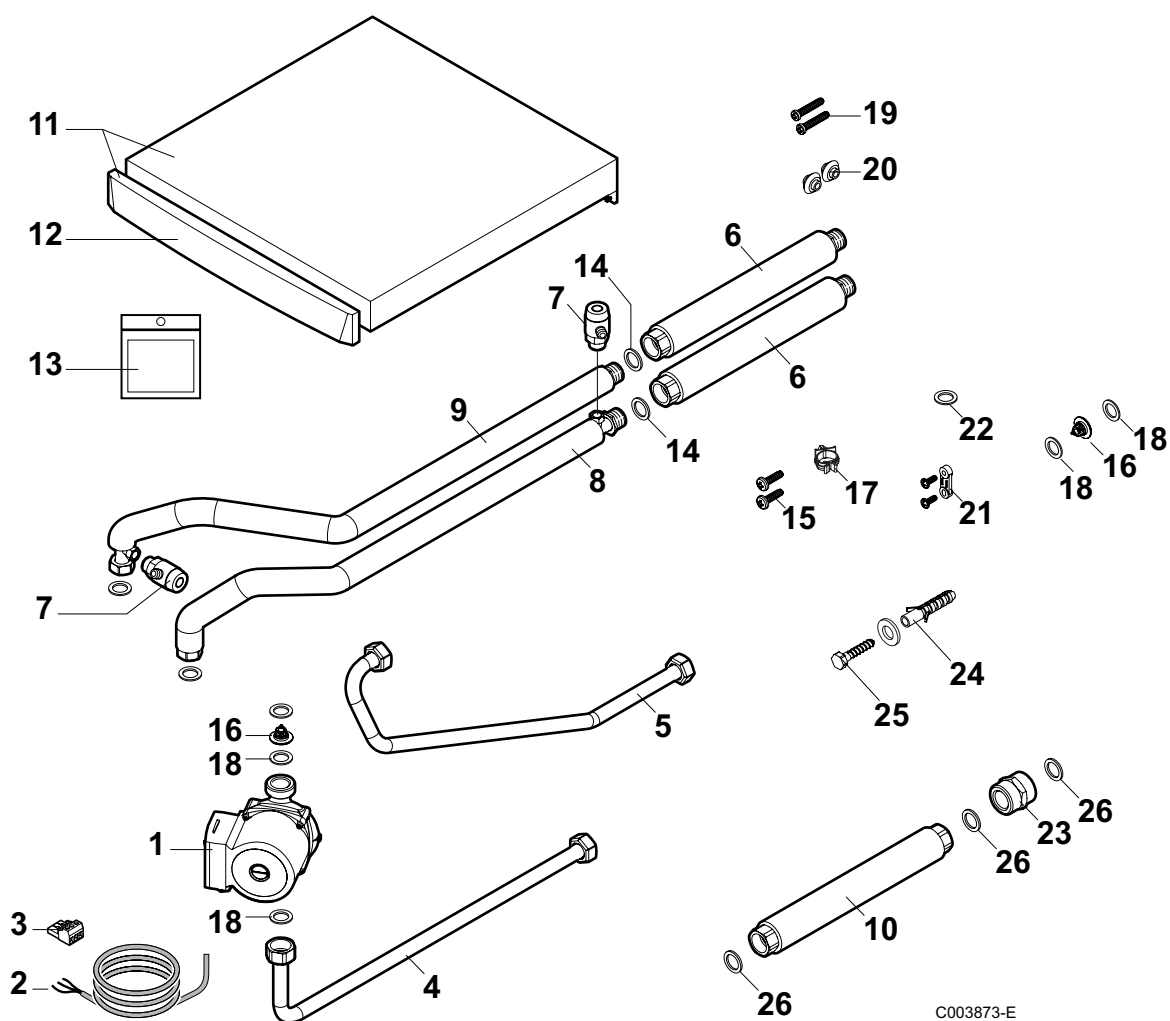

C003871-E

Pièces de rechange
Spare parts
Pezzi di ricambio
Części zamienne

Ersatzteile
Reserveonderdelen
Piezas de recambio
Запасные части

C003873-E

Rep.	Référence	Désignation
1	95132252	Circulateur UPS 15-50
2	300024861	Câble pompe ECS
3	300009076	Connecteur pompe ECS - 3 plots
4	300024804	Tube de retour Eau Chaude Sanitaire
5	300024802	Tube de départ Eau Chaude Sanitaire
6	300028580	Flexible inox MF 3/4" - Longueur 2000 mm
7	94902000	Robinet de vidange
8	300025622	Tube de purge SHL
9	300025631	Tube de vidange SHL
10	300024976	Flexible annelé 1/2" - Longueur 1000 mm
11	200019486	Chapiteau complet
12	300024410	Enjoliveur chapiteau
13	200019769	Visserie EJOT KB35x10
14	95013060	Joint vert 24x17x2
15	95770150	Vis CBL Z ST 3.9-13 F ZN3
16	300025010	Clapet anti-retour
17	95320950	Support de câble
18	95013062	Joint vert 30x21x2
19	95770162	Vis CBL Z ST 2.9-19 F ZN3
20	94972160	Douille H8 D12/3.3
21	0293358	Serre-câble
22	95013059	Joint - Diamètre 18.5x12x2 mm
23	0294571	Mamelon 1/2"
24	0255139	Cheville S10
25	95900064	Vis à bois H6x30 6.8 ZN
26	95013059	Joint vert 18.5x12x2

Ref.	Reference	Description
1	95132252	Circulator UPS 15-50
2	300024861	DHW pump cable
3	300009076	DHW connector pump - 3-pin
4	300024804	Return pipe Domestic hot water
5	300024802	Water flow pipe Domestic hot water
6	300028580	Stainless steel hose MF 3/4" - Length 2000 mm
7	94902000	Drain cock
8	300025622	Venting pipe SHL
9	300025631	Drainage pipe SHL
10	300024976	Ribbed flexible hose 1/2" - Length 1000 mm
11	200019486	Complete top panel
12	300024410	Top panel trim
13	200019769	EJOT KB35x10 screws
14	95013060	Green seal 24x17x2
15	95770150	Screw CBL Z ST 3.9-13 F ZN3
16	300025010	Non-return valve
17	95320950	Cable clamp
18	95013062	Green seal 30x21x2
19	95770162	Screw CBL Z ST 2.9-19 F ZN3
20	94972160	Socket H8 D12/3.3
21	0293358	Cable clamp
22	95013059	Gasket - diameter 18.5x12x2 mm
23	0294571	Nipple 1/2"
24	0255139	S10 plug
25	95900064	H6x30 6.8 ZN wood screw
26	95013059	Green seal 18.5x12x2