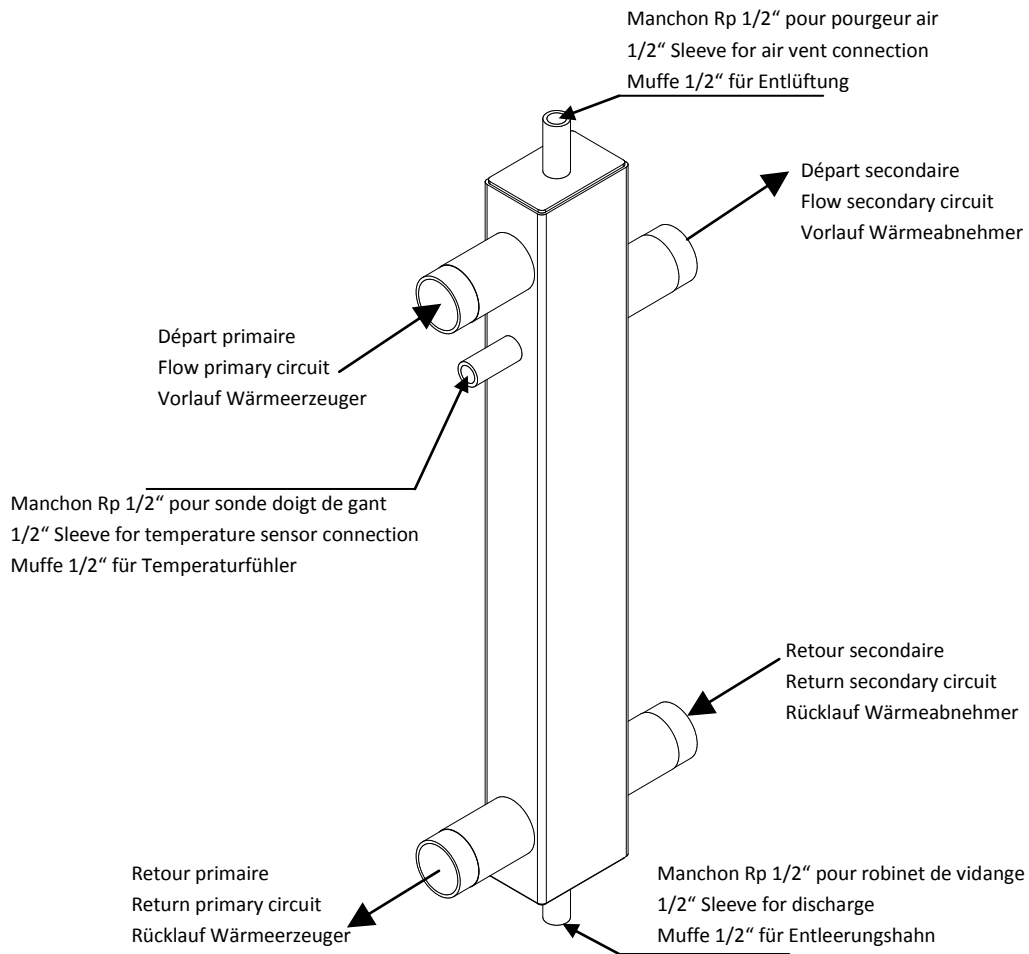

Manual

Bouteille de découplage 120/80

Hydronic Junction 120/80

Hydraulische Weiche 120/80

Contact

DDTH - 57, rue de la Gare

F - 67580 MERTZWILLER