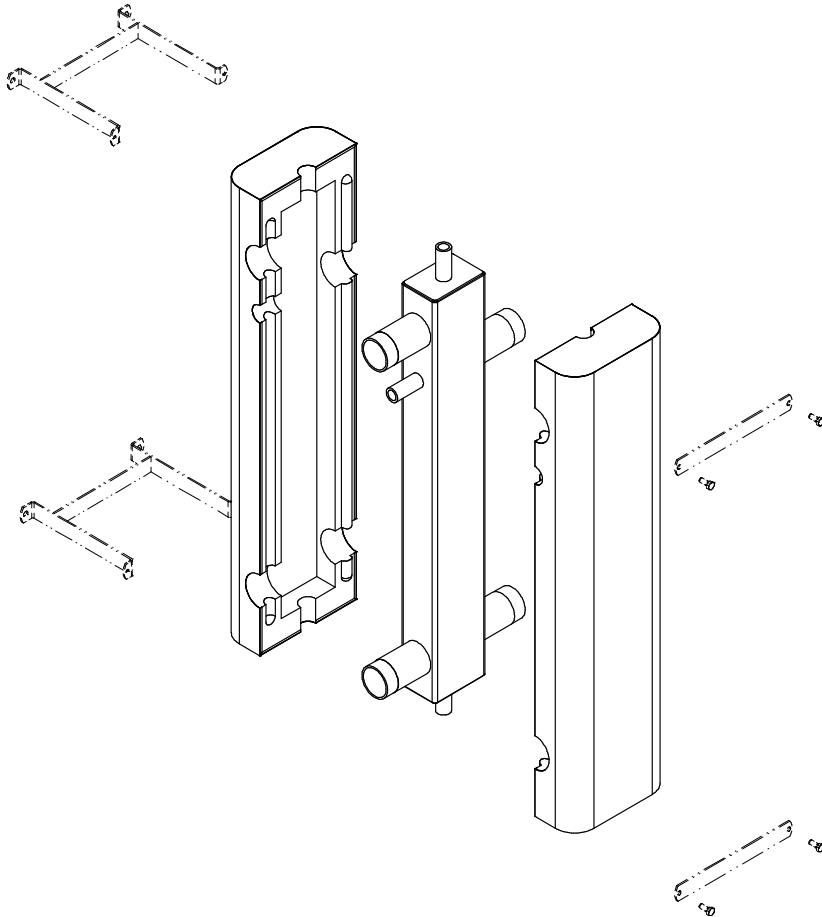

Manual

Bouteille de découplage 120/80

Hydronic Junction 120/80

Hydraulische Weiche 120/80

Contact

DDTH - 57, rue de la Gare

F - 67580 MERTZWILLER