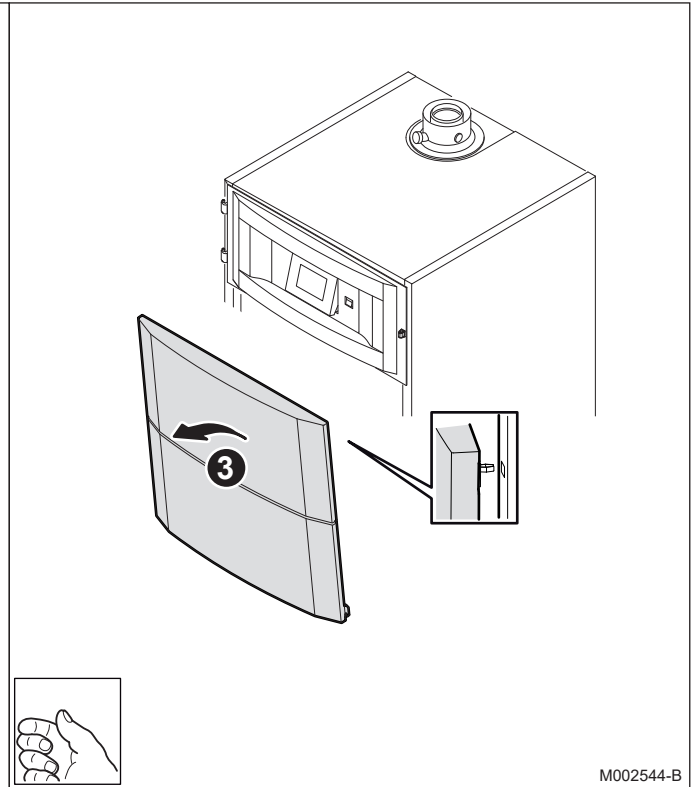

C004612-A

M002544-B

C004560-D