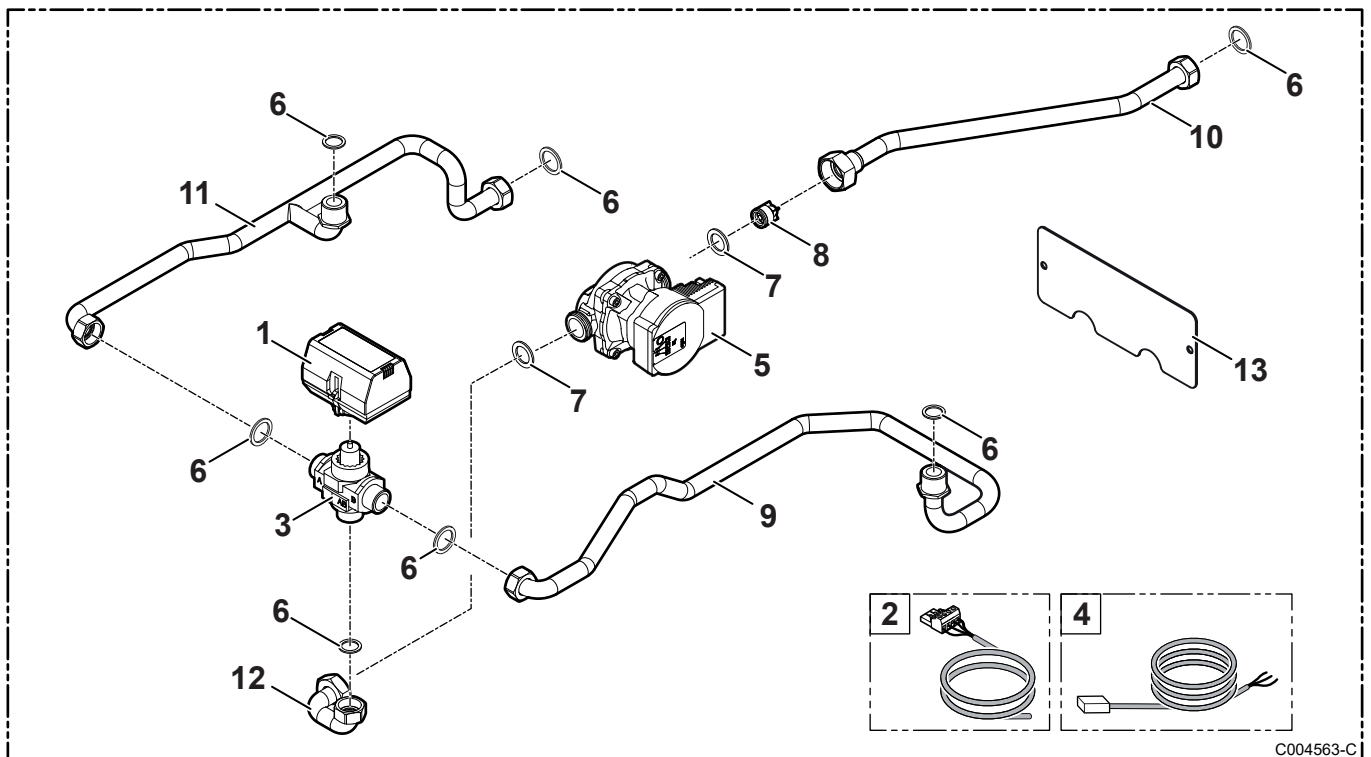

Pièces de rechange
Spare parts
Pezzi di ricambio
Części zamienne
Náhradní díly
Yedek parçalar

Ersatzteile
Reserveonderdelen
Piezas de recambio
Запасные части
Tartalék alkatrészek

C004563-C

Rep.	Référence	Désignation
1	94908643	Moteur 230V-120S VC6982ZZ29
2	94908644	Câble moteur
3	300000070	Corps vanne 3 voies
4	7666510	Câble pompe
5	7798698	Pompe
6	95013060	Joint vert 24x17x2
7	95013074	Joint plat 30x20x2
8	94914300	Clapet anti-retour
9	300025999	Tube de jonction vanne 3 voies complet
10	300025431	Tube départ vanne 3 voies
11	300025433	Tube retour vanne 3 voies
12	300025435	Tube de liaison vanne 3 voies
13	300025406	Tôle de maintien tubulaires

Nr.	Artikel-Nr.	Bezeichnung
1	94908643	Motor 230V-120S VC6982ZZ29
2	94908644	Motorkabel
3	300000070	Dreiwegemischer (Körper)
4	7666510	Kabel Pumpe
5	7798698	Heizungspumpe
6	95013060	Grüne Dichtung 24x17x2
7	95013074	Dichtungsscheibe 30x20x2
8	94914300	Rückschlagklappe
9	300025999	Verbindungsrohr 3-Wege-Mischer, komplett
10	300025431	Vorlaufrohr 3-Wege-Mischer
11	300025433	Rücklaufrohr 3-Wege-Mischer
12	300025435	Verbindungsrohr 3-Wege-Ventil
13	300025406	Halblech für Verrohrung

Ref.	Reference	Description
1	94908643	230V-120S VC6982ZZ29 motor
2	94908644	Motor cable
3	300000070	3-way valve body
4	7666510	pump cable
5	7798698	Pump
6	95013060	Green seal 24x17x2
7	95013074	Sheet gasket 30x20x2
8	94914300	Non-return valve
9	300025999	Complete 3-way valve junction pipe
10	300025431	3-way valve flow pipe
11	300025433	3-way valve return pipe
12	300025435	Connector pipe, 3-way valve
13	300025406	Pipe holding plate

Kent.	Referentie	Benaming
1	94908643	230V-120S VC6982ZZ29 motor
2	94908644	Motorkabel
3	300000070	Romp driewegklep
4	7666510	Kabel van pomp
5	7798698	Pomp
6	95013060	Groene dichtung 24x17x2
7	95013074	Platte pakking 30x20x2
8	94914300	Terugslagklep
9	300025999	Verbindingsbuis 3-wegklep compleet
10	300025431	Vertrekleiding 3-wegklep
11	300025433	Retourbuis 3-wegklep
12	300025435	Verbindingsbuis driewegmengkraan
13	300025406	Montagebeugel leidingen