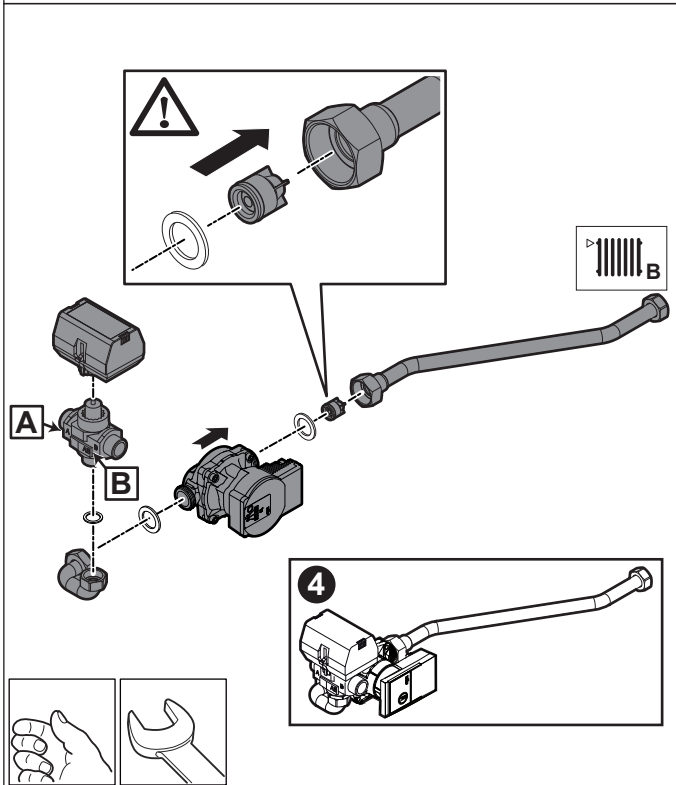

C004612-A

M002544-B

C004560-D