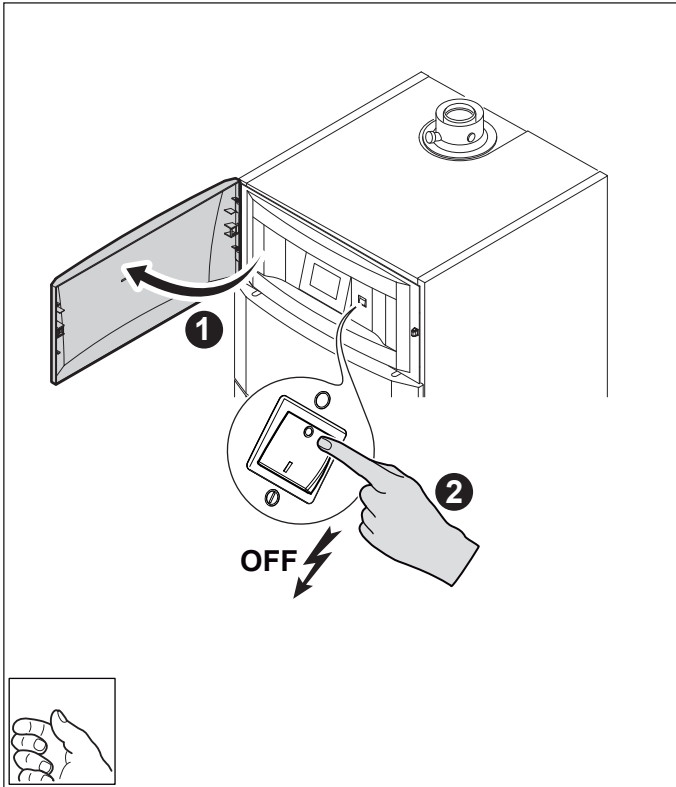

C004612-A

M002544-B

C004560-D