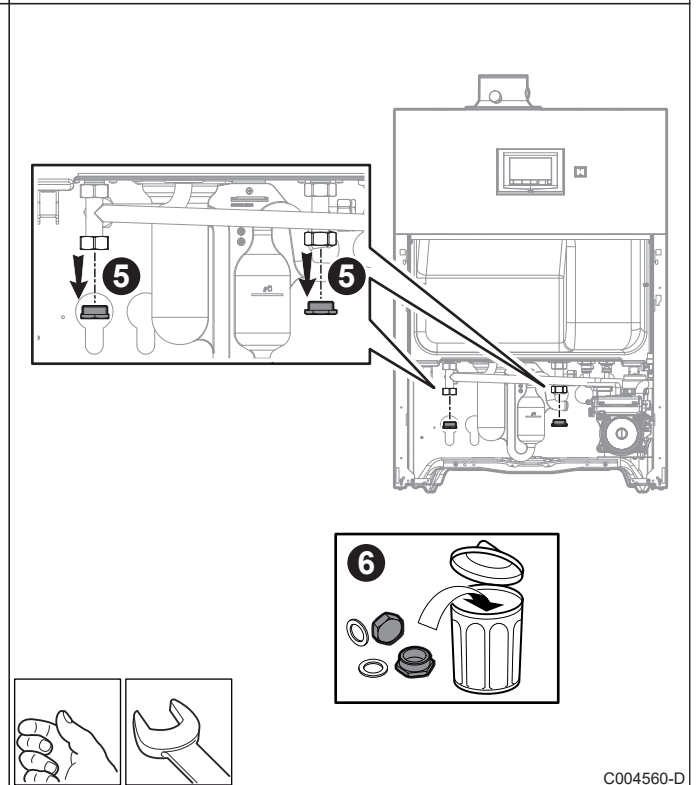

C004612-A

M002544-B

C004560-D