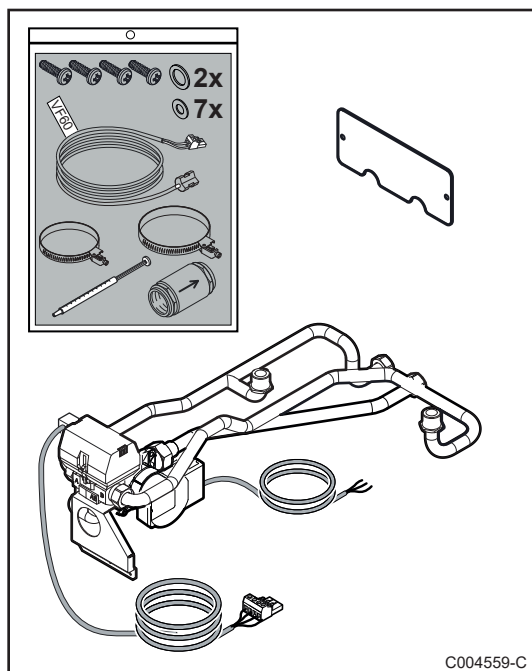

CS

HU

TR

JA83

Notice de montage

Français

Kit vanne 3 voies interne HEE

Montageanleitung

Deutsch

Set 3 Wege-Mischer, intern HEE

Assembly Instructions

English

3-way internal valve kit HEE

Montage-instructie

Nederlands

Set met interne 3-wegafsluiter HEE