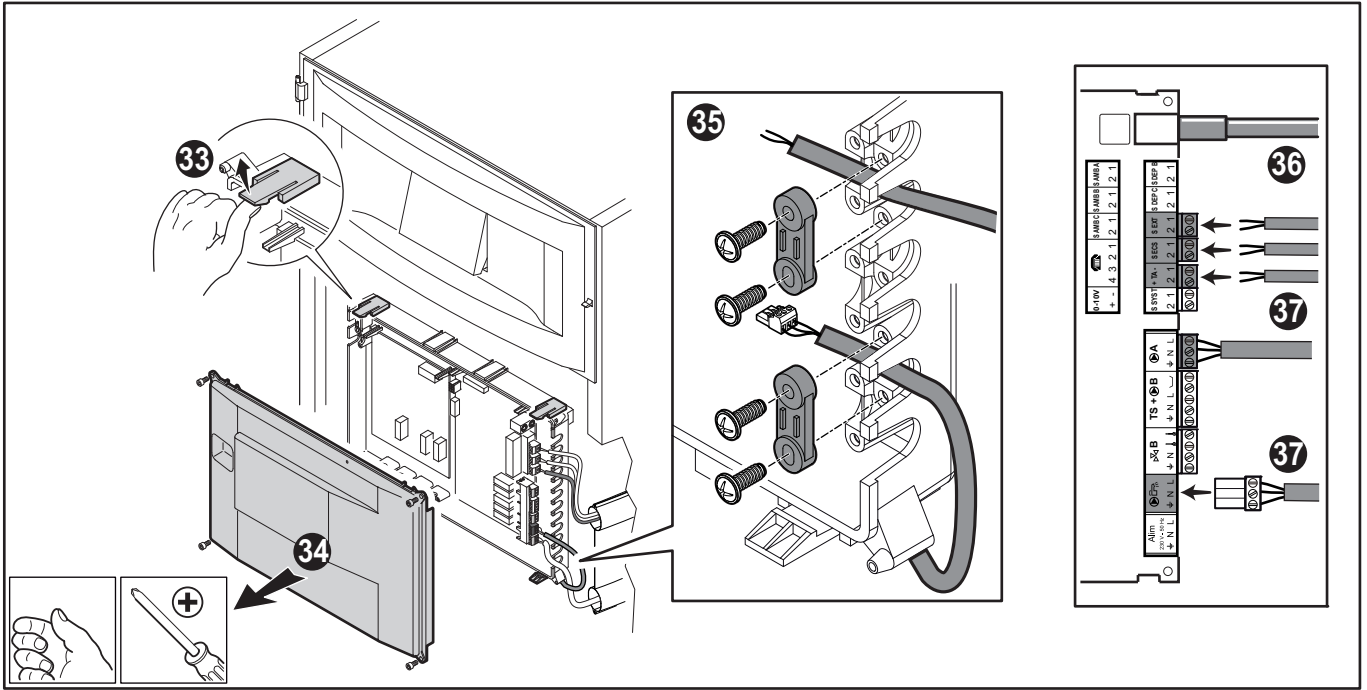

C003870-E

C003876-D

C003891-A

C003871-E

Pièces de rechange
Spare parts
Pezzi di ricambio
Czêœci zamienne

Ersatzteile
Reserveonderdelen
Piezas de recambio
Запасные части

Rep.	Référence	Désignation
1	7670571	Pompe
2	300028907	Câble pompe L 1000
3	300009076	Connecteur pompe ECS - 3 plots
4	300024804	Tube de retour Eau Chaude Sanitaire
5	300024802	Tube de départ Eau Chaude Sanitaire
6	300028580	Flexible inox MF 3/4" - Longueur 2000 mm
7	94902000	Robinet de vidange
8	300025622	Tube de purge SHL
9	300025631	Tube de vidange SHL
10	300024976	Flexible annelé 1/2" - Longueur 1000 mm
11	200019487	Chapiteau
12	300024410	Enjoliveur chapiteau
13	300025953	Vis EJOT KA35x12
14	95013060	Joint vert 24x17x2
15	95770150	Vis CBL Z ST 3.9-13 F ZN3
16	300025010	Clapet anti-retour
17	95320950	Support de câble
18	95013062	Joint vert 30x21x2
19	95770162	Vis CBL Z ST 2.9-19 F ZN3
20	94972160	Douille H8 D12/3.3
21	0293358	Serre-câble
22	95013059	Joint vert 18.5x12x2
23	0294571	Mamelon 1/2"