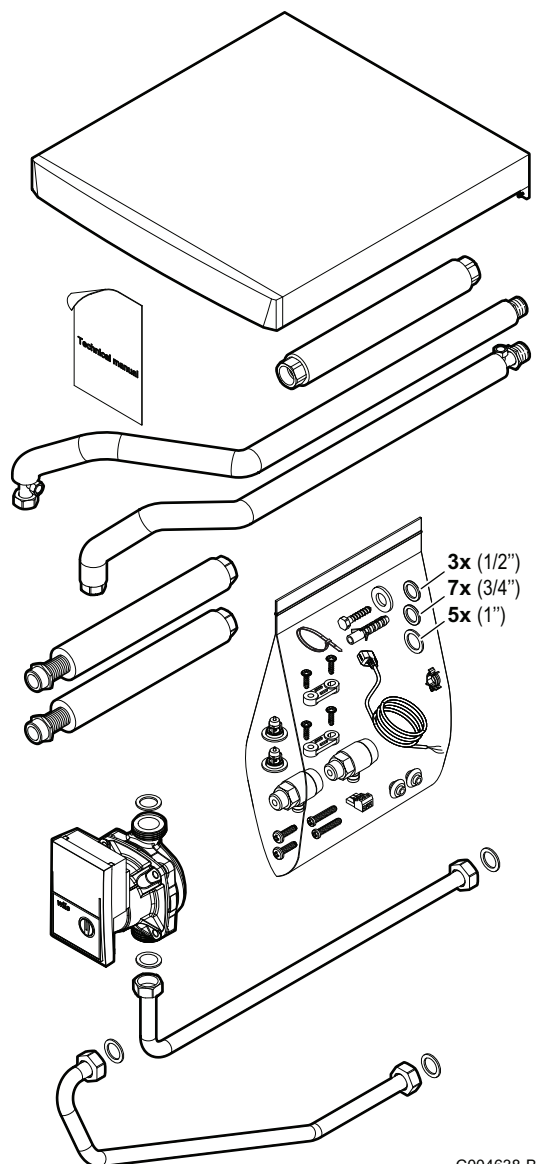

FR

DE

EN

NL

IT

ES

PL

RU

MV35

Notice de montage

Français

Kit de liaison pour préparateurs 220SHL

Montageanleitung

Deutsch

Anschluss-Satz für Warmwassererwärmer 220SHL

Assembly Instructions

English

Connecting kit for 220SHL DHW tanks

Montage-instructie

Nederlands

Verbindingsset voor warmwatertoestellen 220SHL

Istruzioni di montaggio

Italiano

Kit di collegamento per bollitori 220SHL

Instrucciones de montaje

Español

Kit de conexión para acumuladores 220SHL

Instrukcja montażu

Polski

Zestaw pod³¹czeniowy podgrzewaczy c.w.u. 220SHL

Инструкция по монтажу

РУССКИЙ

Набор для подключения водонагревателей 220SHL

C004638-B