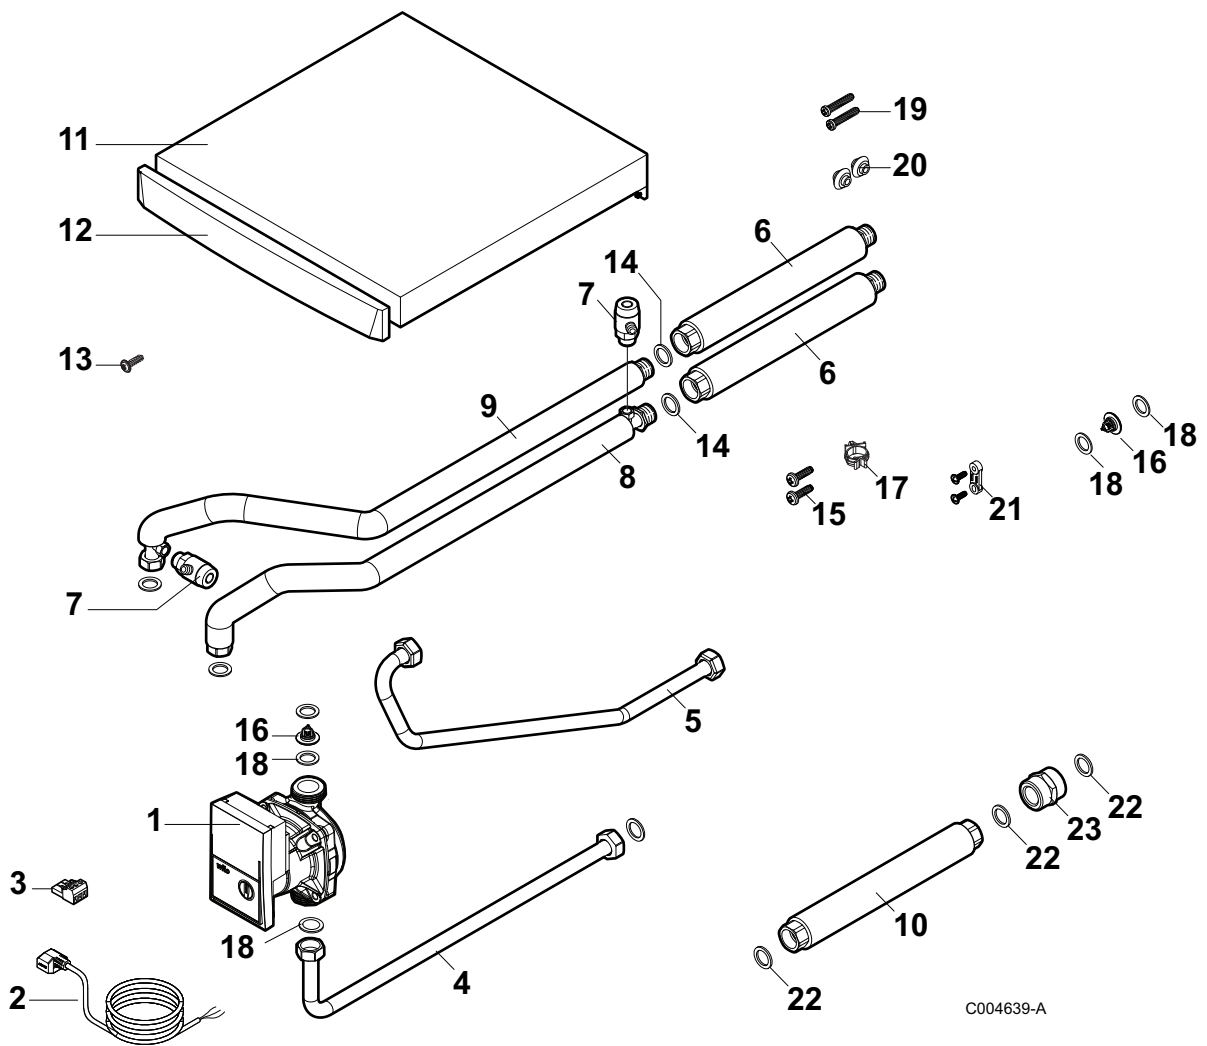

C003870-E

C003876-D

C003891-A

C003871-E

Pièces de rechange
Spare parts
Pezzi di ricambio
Czêœci zamienne

Ersatzteile
Reserveonderdelen
Piezas de recambio
Запасные части

Rep.	Référence	Désignation
1	7670571	Pompe
2	300028907	Câble pompe L 1000
3	300009076	Connecteur pompe ECS - 3 plots
4	300024804	Tube de retour Eau Chaude Sanitaire
5	300024802	Tube de départ Eau Chaude Sanitaire
6	300028580	Flexible inox MF 3/4" - Longueur 2000 mm
7	94902000	Robinet de vidange
8	300025622	Tube de purge SHL
9	300025631	Tube de vidange SHL
10	300024976	Flexible annelé 1/2" - Longueur 1000 mm
11	200019487	Chapiteau
12	300024410	Enjoliveur chapiteau
13	300025953	Vis EJOT KA35x12
14	95013060	Joint vert 24x17x2
15	95770150	Vis CBL Z ST 3.9-13 F ZN3
16	300025010	Clapet anti-retour
17	95320950	Support de câble
18	95013062	Joint vert 30x21x2
19	95770162	Vis CBL Z ST 2.9-19 F ZN3
20	94972160	Douille H8 D12/3.3
21	0293358	Serre-câble
22	95013059	Joint vert 18.5x12x2
23	0294571	Mamelon 1/2"

Ref.	Reference	Description
1	7670571	Pump
2	300028907	L 1000 pump cable
3	300009076	DHW connector pump - 3-pin
4	300024804	Return pipe Domestic hot water
5	300024802	Water flow pipe Domestic hot water
6	300028580	Stainless steel hose MF 3/4" - Length 2000 mm
7	94902000	Drain cock
8	300025622	Venting pipe SHL
9	300025631	Drainage pipe SHL
10	300024976	Ribbed flexible hose 1/2" - Length 1000 mm
11	200019487	Top panel
12	300024410	Top panel trim
13	300025953	Screw EJOT KA35x12
14	95013060	Green seal 24x17x2
15	95770150	Screw CBL Z ST 3.9-13 F ZN3
16	300025010	Non-return valve
17	95320950	Cable clamp
18	95013062	Green seal 30x21x2
19	95770162	Screw CBL Z ST 2.9-19 F ZN3
20	94972160	Socket H8 D12/3.3
21	0293358	Cable clamp
22	95013059	Green seal 18.5x12x2
23	0294571	Nipple 1/2"