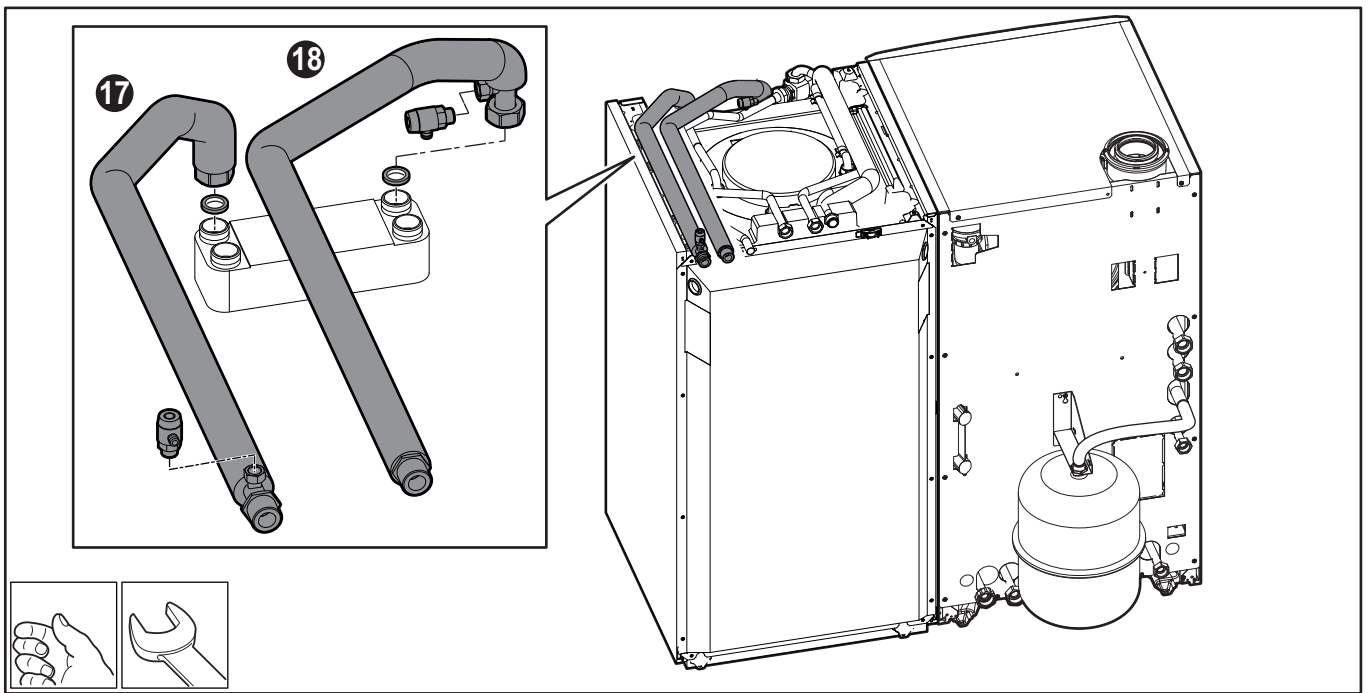

C003866-D

C003867-D

C003868-E