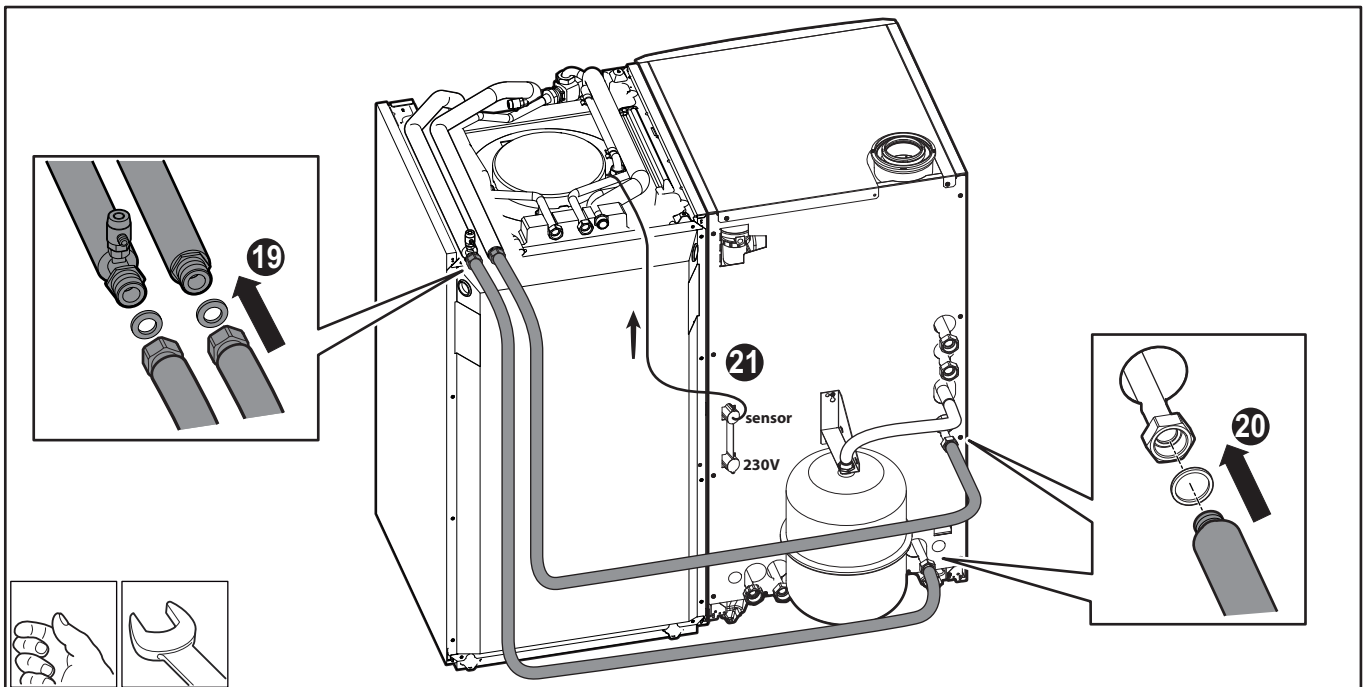

C003866-D

C003867-D

C003868-E