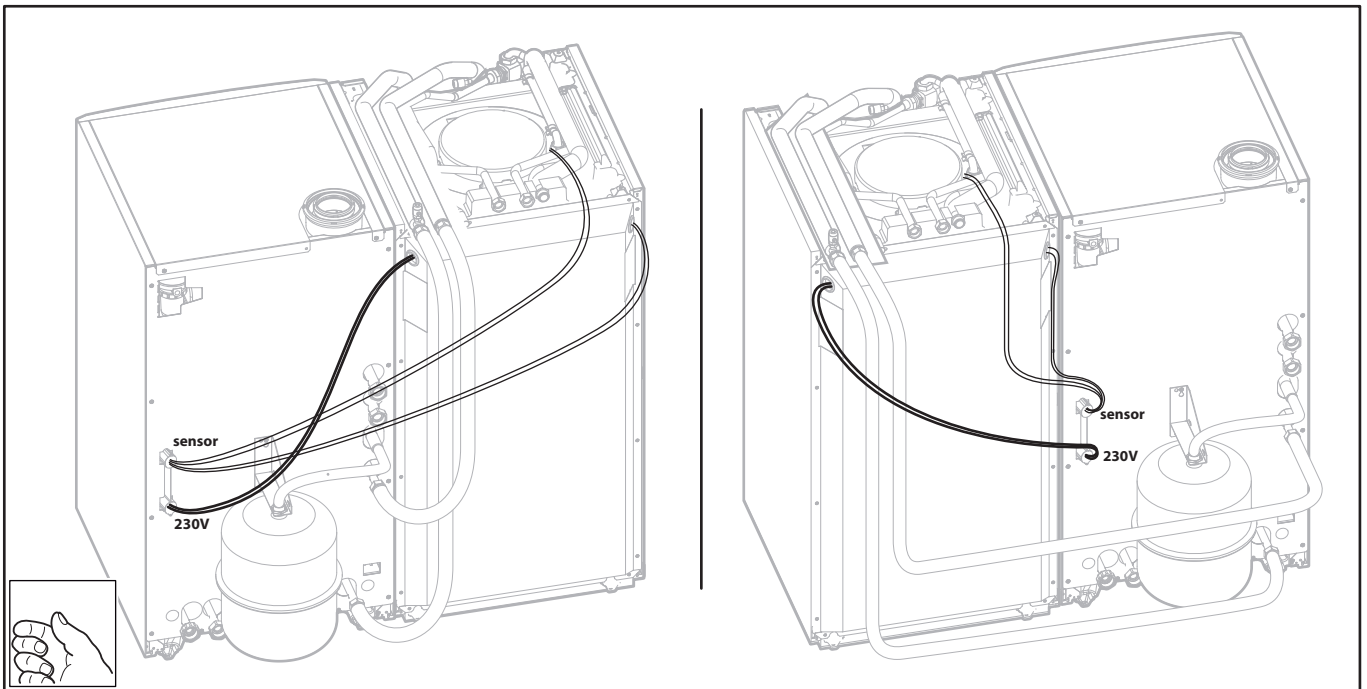

C003870-E

C003876-D

C003891-A

C003871-E

Pièces de rechange
Spare parts
Pezzi di ricambio
Czêœci zamienne

Ersatzteile
Reserveonderdelen
Piezas de recambio
Запасные части

Rep.	Référence	Désignation
1	7670571	Pompe
2	300028907	Câble pompe L 1000
3	300009076	Connecteur pompe ECS - 3 plots
4	300024804	Tube de retour Eau Chaude Sanitaire
5	300024802	Tube de départ Eau Chaude Sanitaire
6	300028580	Flexible inox MF 3/4" - Longueur 2000 mm
7	94902000	Robinet de vidange
8	300025622	Tube de purge SHL
9	300025631	Tube de vidange SHL
10	300024976	Flexible annelé 1/2" - Longueur 1000 mm
11	200019487	Chapiteau
12	300024410	Enjoliveur chapiteau
13	300025953	Vis EJOT KA35x12
14	95013060	Joint vert 24x17x2
15	95770150	Vis CBL Z ST 3.9-13 F ZN3
16	300025010	Clapet anti-retour
17	95320950	Support de câble
18	95013062	Joint vert 30x21x2
19	95770162	Vis CBL Z ST 2.9-19 F ZN3
20	94972160	Douille H8 D12/3.3
21	0293358	Serre-câble
22	95013059	Joint vert 18.5x12x2
23	0294571	Mamelon 1/2"