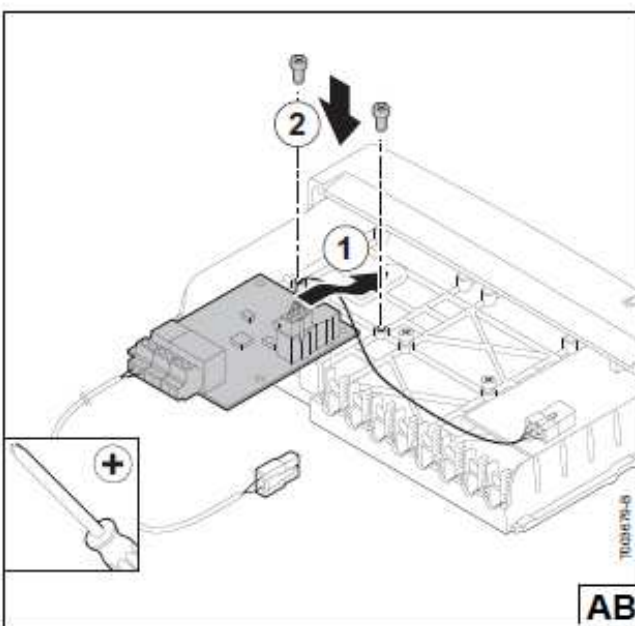

Montage instructie
Assembly instructions
Instructions de montage
Montageanweisung
Instrucciones para el montaje
Istruzioni di montaggio

ZONNEBOILER AANSLUITSET
SOLAR BOILER CONNECTION KIT
KIT DE BRANCHEMENT SOLAIRE
VERBINDUNGSSATZ SOLARHEIZKESSEL
KIT DE CONEXIÓN DE LA CALDERA SOLAR
KIT DI COLLEGAMENTO CALDAIA SOLARE

7608749-001-01

A

T9001048

B

T9001048

Inhoud verpakking
Set contents
Contenu du kit
Inhalt des Bausatzes
Contenido del paquete
Contenuti del pacchetto

AB

T9001021-A