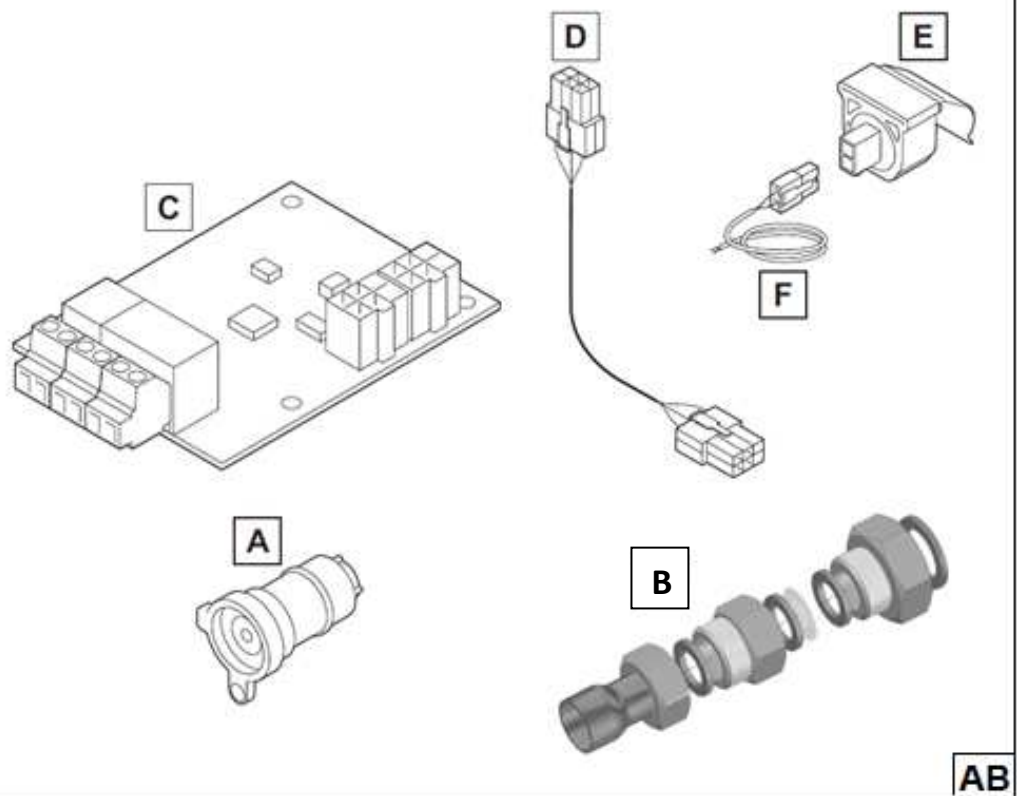

Montage instructie
Assembly instructions
Instructions de montage
Montageanweisung
Instrucciones para el montaje
Istruzioni di montaggio

ZONNEBOILER AANSLUITSET
SOLAR BOILER CONNECTION KIT
KIT DE BRANCHEMENT SOLAIRE
VERBINDUNGSSATZ SOLARHEIZKESSEL
KIT DE CONEXIÓN DE LA CALDERA SOLAR
KIT DI COLLEGAMENTO CALDAIA SOLARE

7608749-001-01

A

T9001048

B

T9001048

Inhoud verpakking
Set contents
Contenu du kit
Inhalt des Bausatzes
Contenido del paquete
Contenuti del pacchetto

AB

T9001021-A

B l/min	kW	Kleur Restrictiering	Colour Restriction ring	Couleur Bague de restriction	Farbe Drosselring	Color Anillo de restricción	Colore Anella di restrizione
9	20/28 MI 24/28 MI	Lila - Paars	Lilac - Purple	Lilas - Violet	Lila - Violett	Lila - Púrpura	Lillà - Viola
12	30/35 MI 34/39 MI 25/39 MI	Wit	White	Blanc	Weiß	Blanco	Bianco