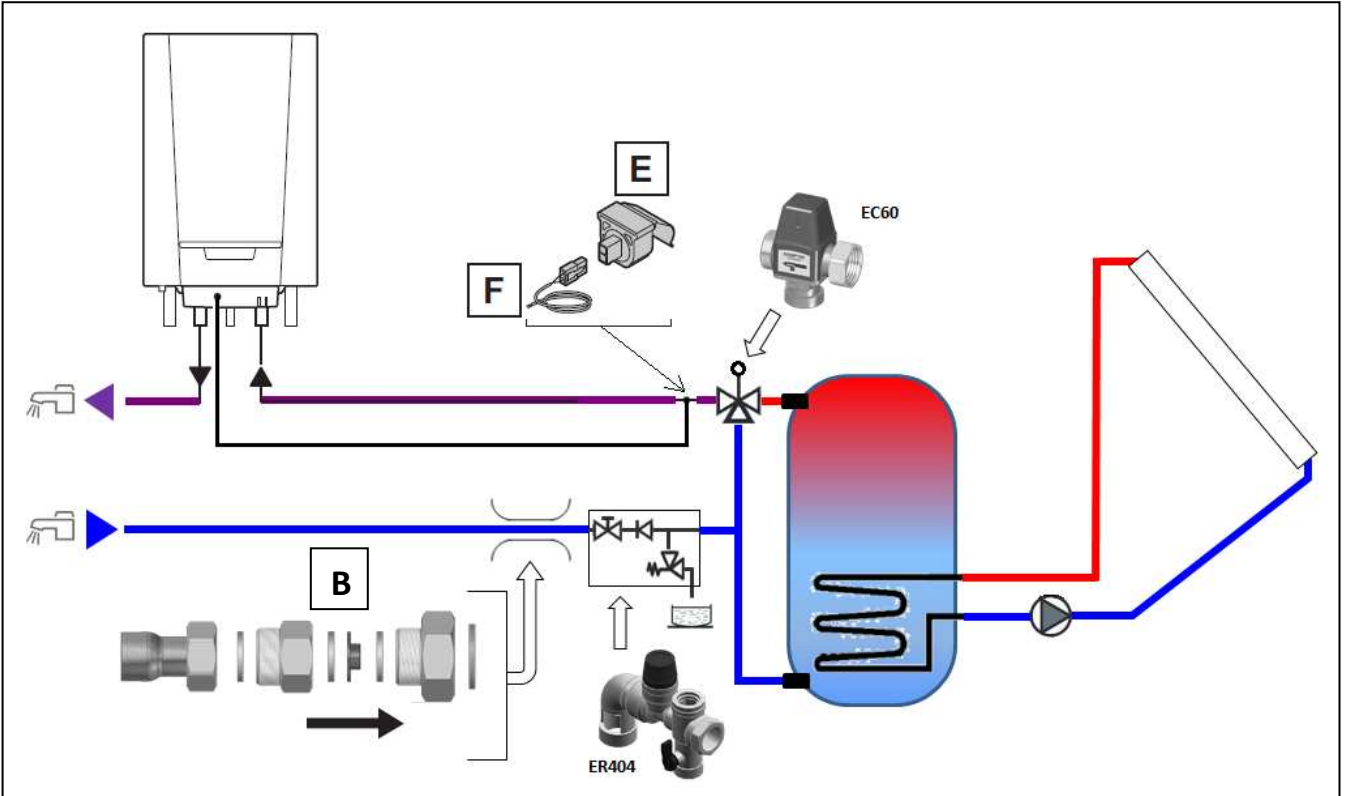

Montage instructie
Assembly instructions
Instructions de montage
Montageanweisung
Instrucciones para el montaje
Istruzioni di montaggio

ZONNEBOILER AANSLUITSET
SOLAR BOILER CONNECTION KIT
KIT DE BRANCHEMENT SOLAIRE
VERBINDUNGSSATZ SOLARHEIZKESSEL
KIT DE CONEXIÓN DE LA CALDERA SOLAR
KIT DI COLLEGAMENTO CALDAIA SOLARE

7608749-001-01

A

T9001048

B

T9001048

Inhoud verpakking
Set contents
Contenu du kit
Inhalt des Bausatzes
Contenido del paquete
Contenuti del pacchetto

AB

T9001021-A

B l/min	kW	Kleur Restrictiering	Colour Restriction ring	Couleur Bague de restriction	Farbe Drosselring	Color Anillo de restricción	Colore Anella di restrizione
9	20/28 MI 24/28 MI	Lila - Paars	Lilac - Purple	Lilas - Violet	Lila - Violett	Lila - Púrpura	Lillà - Viola
12	30/35 MI 34/39 MI 25/39 MI	Wit	White	Blanc	Weiß	Blanco	Bianco