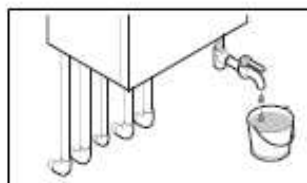

B l/min	kW	Kleur Restrictiering	Colour Restriction ring	Couleur Bague de restriction	Farbe Drosselring	Color Anillo de restricción	Colore Anella di restrizione
9	20/28 MI 24/28 MI	Lila - Paars	Lilac - Purple	Lilas - Violet	Lila - Violett	Lila - Púrpura	Lillà - Viola
12	30/35 MI 34/39 MI 25/39 MI	Wit	White	Blanc	Weiß	Blanco	Bianco