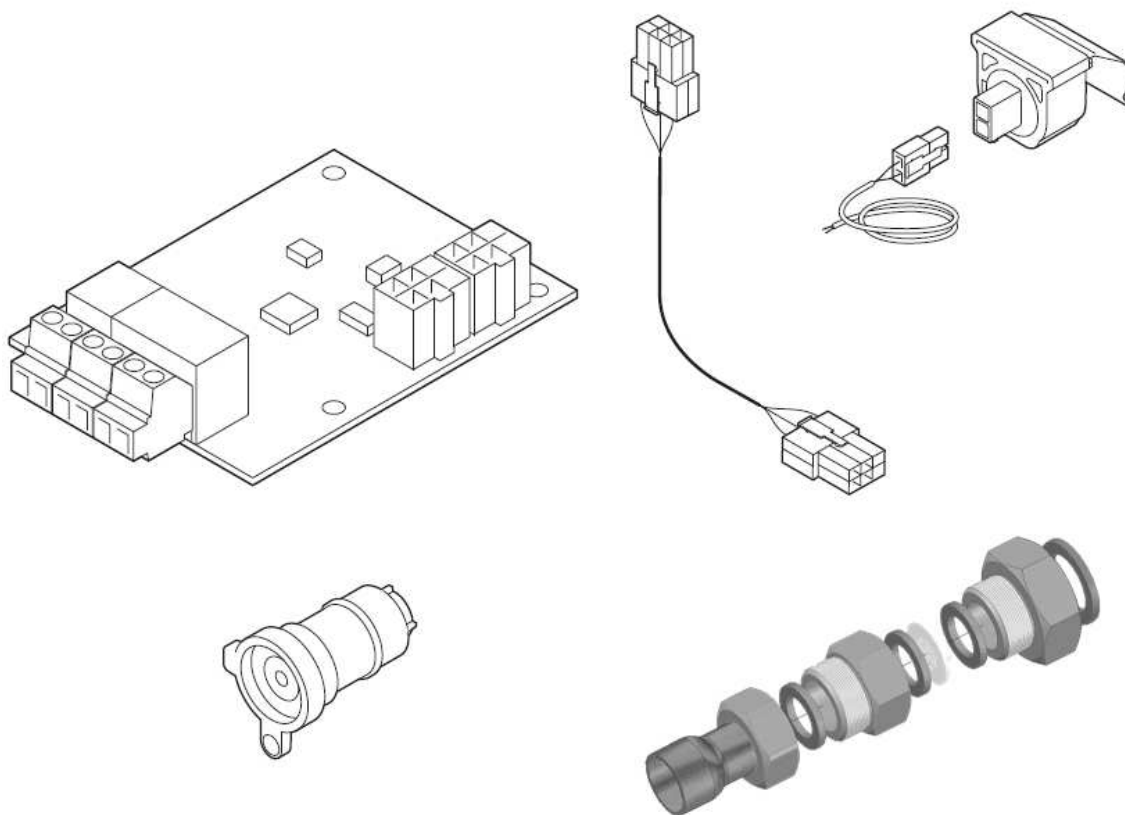

Montage instructie
Assembly instructions
Instructions de montage
Montageanweisung
Instrucciones para el montaje
Istruzioni di montaggio

ZONNEBOILER AANSLUITSET
SOLAR BOILER CONNECTION KIT
KIT DE BRANCHEMENT SOLAIRE
VERBINDUNGSSATZ SOLARHEIZKESSEL
KIT DE CONEXIÓN DE LA CALDERA SOLAR
KIT DI COLLEGAMENTO CALDAIA SOLARE

7608749-001-01

A

T9001048

B

T9001048

Inhoud verpakking
Set contents
Contenu du kit
Inhalt des Bausatzes
Contenido del paquete
Contenuti del pacchetto

AB

T9001021-A

B l/min	kW	Kleur Restrictiering	Colour Restriction ring	Couleur Bague de restriction	Farbe Drosselring	Color Anillo de restricción	Colore Anella di restrizione
9	20/28 MI 24/28 MI	Lila - Paars	Lilac - Purple	Lilas - Violet	Lila - Violett	Lila - Púrpura	Lillà - Viola
12	30/35 MI 34/39 MI 25/39 MI	Wit	White	Blanc	Weiß	Blanco	Bianco