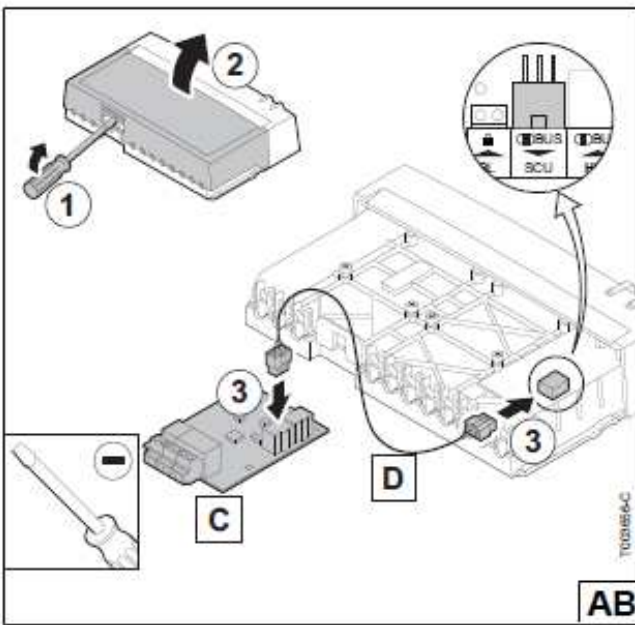

Montage instructie
Assembly instructions
Instructions de montage
Montageanweisung
Instrucciones para el montaje
Istruzioni di montaggio

ZONNEBOILER AANSLUITSET
SOLAR BOILER CONNECTION KIT
KIT DE BRANCHEMENT SOLAIRE
VERBINDUNGSSATZ SOLARHEIZKESSEL
KIT DE CONEXIÓN DE LA CALDERA SOLAR
KIT DI COLLEGAMENTO CALDAIA SOLARE

7608749-001-01

A

T9001048

B

T9001048

Inhoud verpakking
Set contents
Contenu du kit
Inhalt des Bausatzes
Contenido del paquete
Contenuti del pacchetto

AB

T9001021-A