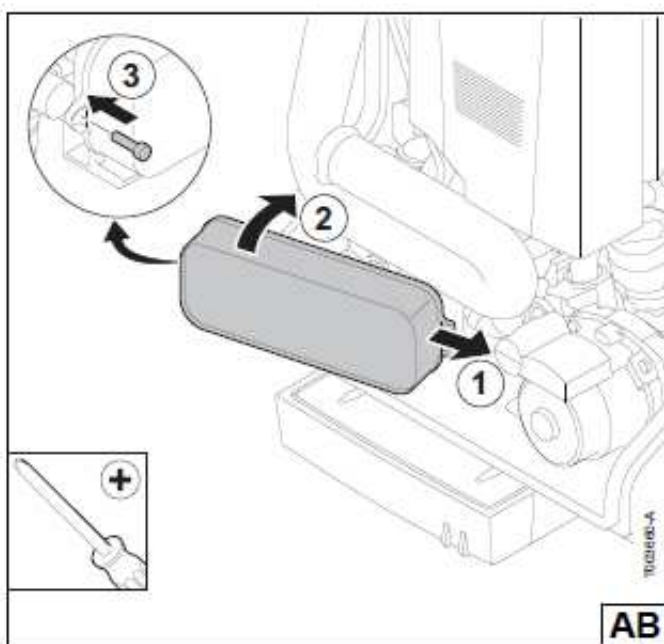

B l/min	kW	Kleur Restrictiering	Colour Restriction ring	Couleur Bague de restriction	Farbe Drosselring	Color Anillo de restricción	Colore Anella di restrizione
9	20/28 MI 24/28 MI	Lila - Paars	Lilac - Purple	Lilas - Violet	Lila - Violett	Lila - Púrpura	Lillà - Viola
12	30/35 MI 34/39 MI 25/39 MI	Wit	White	Blanc	Weiß	Blanco	Bianco