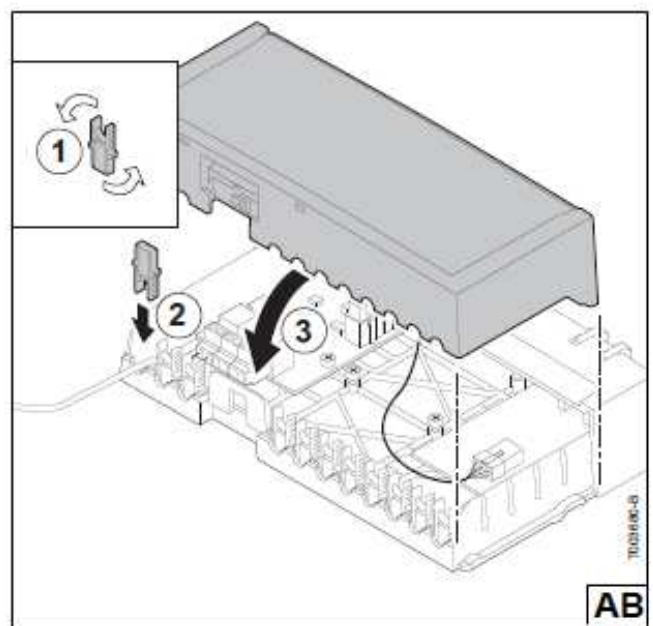

Montage instructie
Assembly instructions
Instructions de montage
Montageanweisung
Instrucciones para el montaje
Istruzioni di montaggio

ZONNEBOILER AANSLUITSET
SOLAR BOILER CONNECTION KIT
KIT DE BRANCHEMENT SOLAIRE
VERBINDUNGSSATZ SOLARHEIZKESSEL
KIT DE CONEXIÓN DE LA CALDERA SOLAR
KIT DI COLLEGAMENTO CALDAIA SOLARE

7608749-001-01

A

T9001048

B

T9001048

Inhoud verpakking
Set contents
Contenu du kit
Inhalt des Bausatzes
Contenido del paquete
Contenuti del pacchetto

AB

T9001021-A