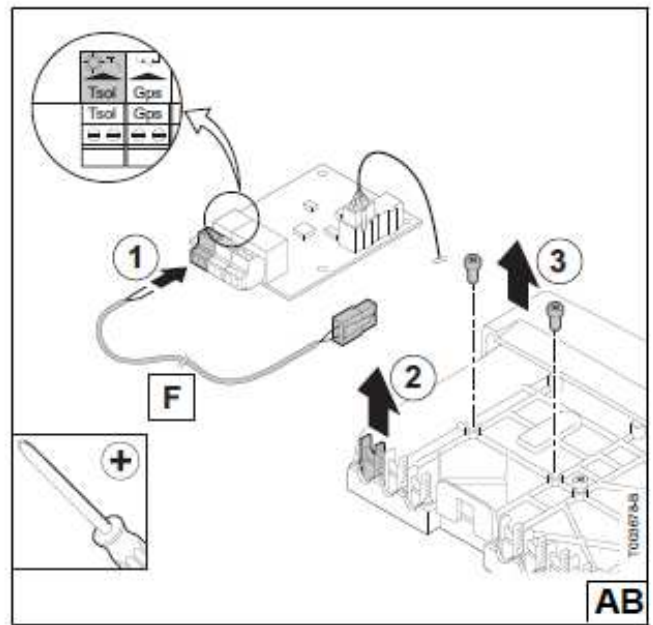

Montage instructie
Assembly instructions
Instructions de montage
Montageanweisung
Instrucciones para el montaje
Istruzioni di montaggio

ZONNEBOILER AANSLUITSET
SOLAR BOILER CONNECTION KIT
KIT DE BRANCHEMENT SOLAIRE
VERBINDUNGSSATZ SOLARHEIZKESSEL
KIT DE CONEXIÓN DE LA CALDERA SOLAR
KIT DI COLLEGAMENTO CALDAIA SOLARE

7608749-001-01

A

T9001048

B

T9001048

Inhoud verpakking
Set contents
Contenu du kit
Inhalt des Bausatzes
Contenido del paquete
Contenuti del pacchetto

AB

T9001021-A