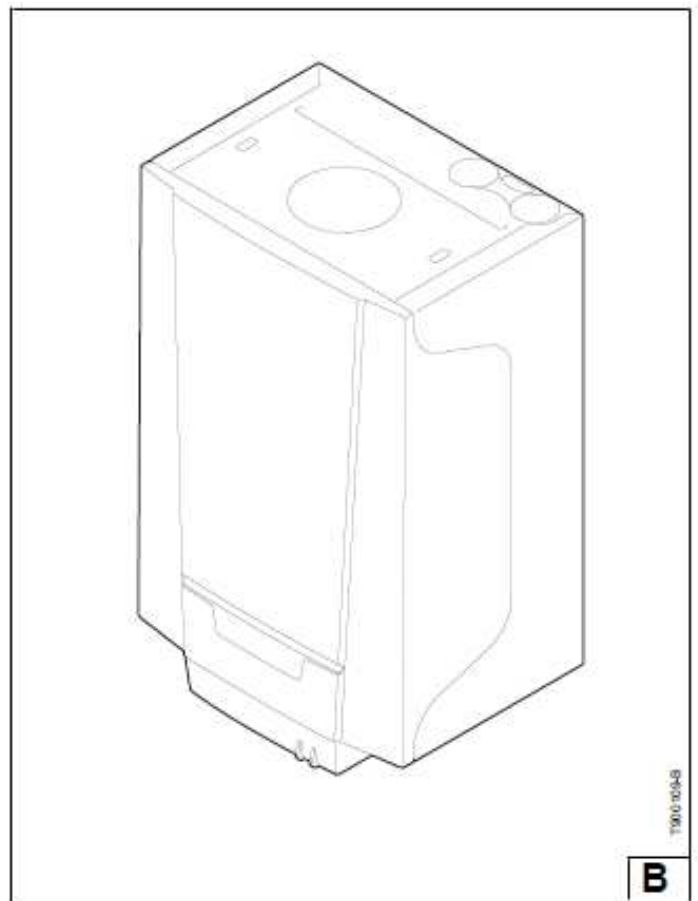

Montage instructie
Assembly instructions
Instructions de montage
Montageanweisung
Instrucciones para el montaje
Istruzioni di montaggio

ZONNEBOILER AANSLUITSET
SOLAR BOILER CONNECTION KIT
KIT DE BRANCHEMENT SOLAIRE
VERBINDUNGSSATZ SOLARHEIZKESSEL
KIT DE CONEXIÓN DE LA CALDERA SOLAR
KIT DI COLLEGAMENTO CALDAIA SOLARE

7608749-001-01

A

T9001048

B

T9001048

Inhoud verpakking
Set contents
Contenu du kit
Inhalt des Bausatzes
Contenido del paquete
Contenuti del pacchetto

AB

T9001021-A