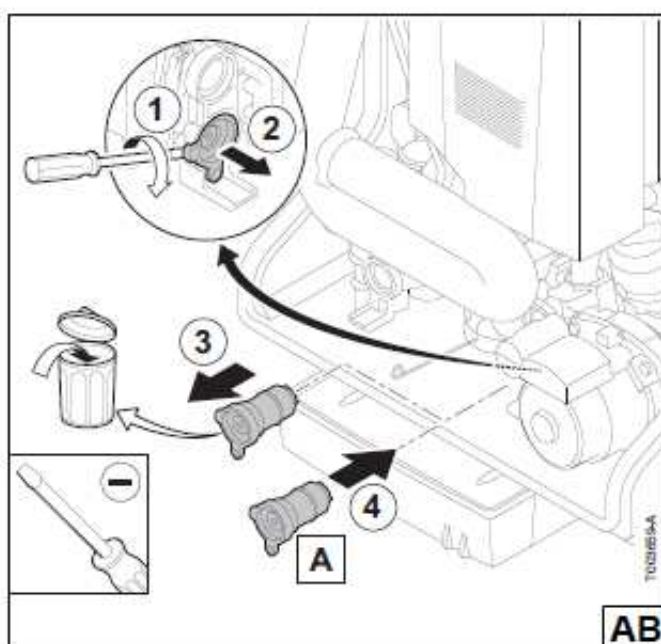

B l/min	kW	Kleur Restrictiering	Colour Restriction ring	Couleur Bague de restriction	Farbe Drosselring	Color Anillo de restricción	Colore Anella di restrizione
9	20/28 MI 24/28 MI	Lila - Paars	Lilac - Purple	Lilas - Violet	Lila - Violett	Lila - Púrpura	Lillà - Viola
12	30/35 MI 34/39 MI 25/39 MI	Wit	White	Blanc	Weiß	Blanco	Bianco