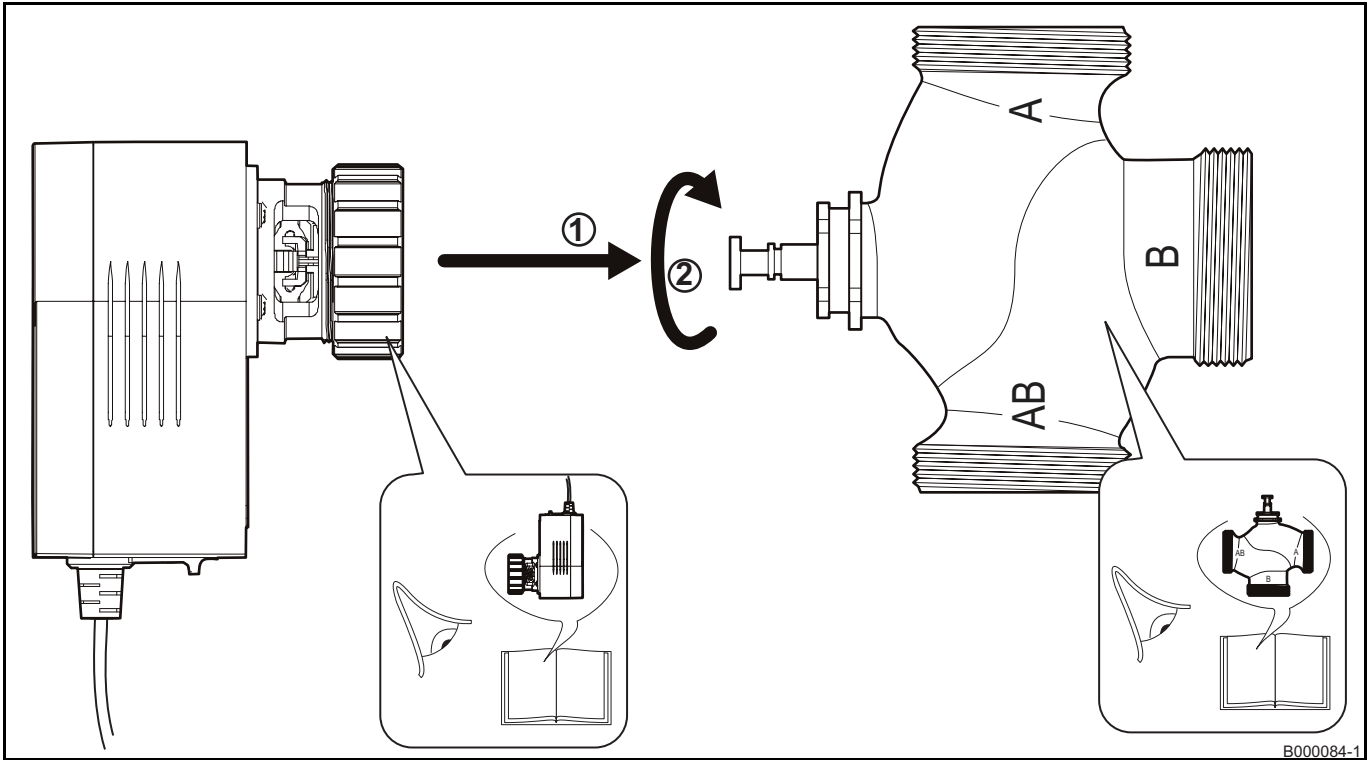

RU *Набор переключающего клапана*

PT *Kit válvula de inversão*

RO *Kit vana de inversiune*

BG *Кит възвратен вентил*

SL *Set menjalnega ventila*

EL *Κит βάνας αναστροφής*

UK *Набір перемикаючого клапана*

FI *Kääntöventtiiliarja*

CS *Přepínací sada*

NO *Ventilsett for reversert drift*

B000084-1

B-000050-A

B000085-1

| EN | Blue | Brown | Black |
|----|-----------|------------|---------|
| FR | Bleu | Brun | Noir |
| DE | Blau | Braun | Schwarz |
| NL | Blauw | Bruin | Zwart |
| IT | Azzurro | Marrone | Nero |
| ES | Azul | Marrón | Negro |
| PL | Niebieski | Brazowy | Czarny |
| RU | Синий | Коричневый | Черный |
| PT | Azul | Castanho | Preto |
| RO | Albastru | Brun | Negru |
| BG | Синьо | Кафяво | Черно |
| SL | Modra | Rjava | Črna |
| EL | Μπλε | Καφέ | Μαύρο |
| UK | Синій | Коричневий | Чорний |
| FI | Sininen | Ruskea | Musta |
| CS | Modrý | Hnědý | Černý |
| NO | Blå | Brun | Sort |