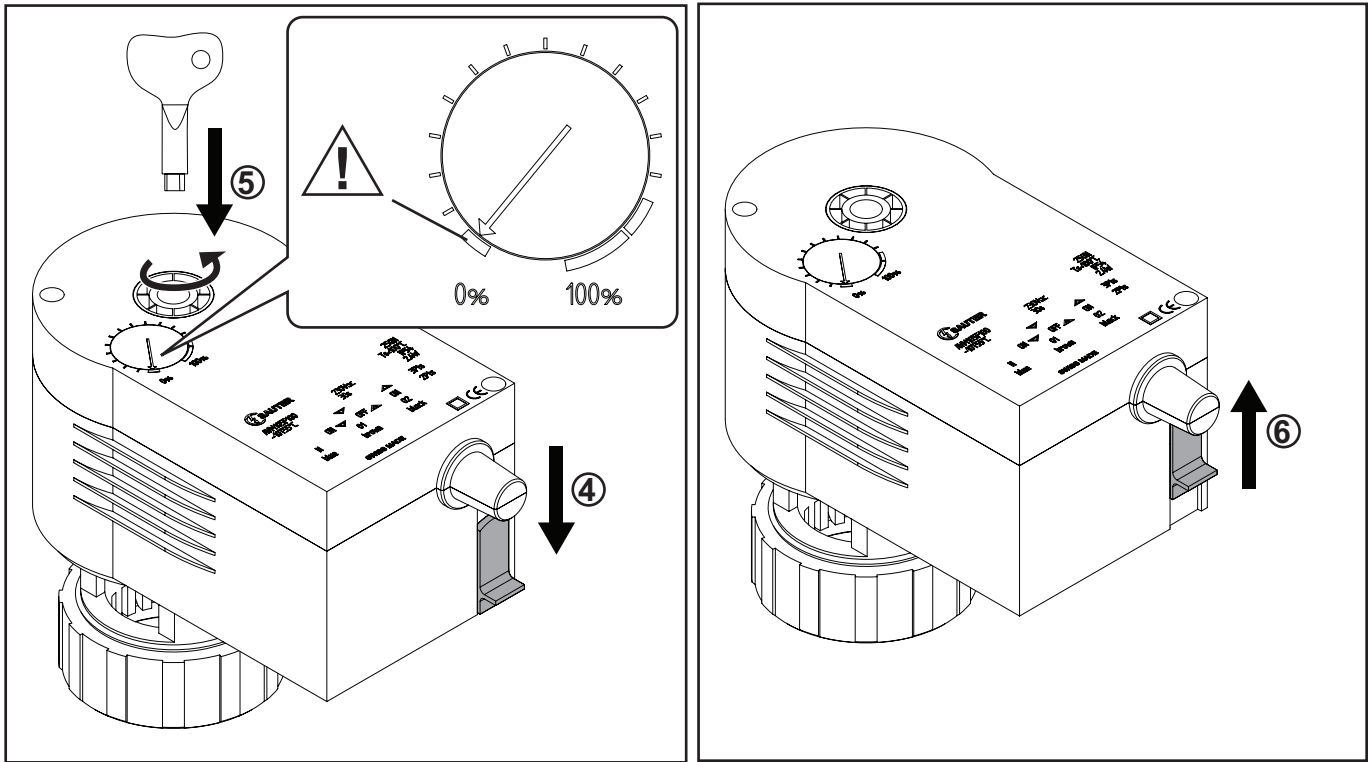

CS *Přepínací sada*

NO *Ventilsett for reversert drift*

B000084-1

B-000050-A

B000085-1

| EN | Blue | Brown | Black |
|----|-----------|------------|---------|
| FR | Bleu | Brun | Noir |
| DE | Blau | Braun | Schwarz |
| NL | Blauw | Bruin | Zwart |
| IT | Azzurro | Marrone | Nero |
| ES | Azul | Marrón | Negro |
| PL | Niebieski | Brazowy | Czarny |
| RU | Синий | Коричневый | Черный |
| PT | Azul | Castanho | Preto |
| RO | Albastru | Brun | Negru |
| BG | Синьо | Кафяво | Черно |
| SL | Modra | Rjava | Črna |
| EL | Μπλε | Καφέ | Μαύρο |
| UK | Синій | Коричневий | Чорний |
| FI | Sininen | Ruskea | Musta |
| CS | Modrý | Hnědý | Černý |
| NO | Blå | Brun | Sort |