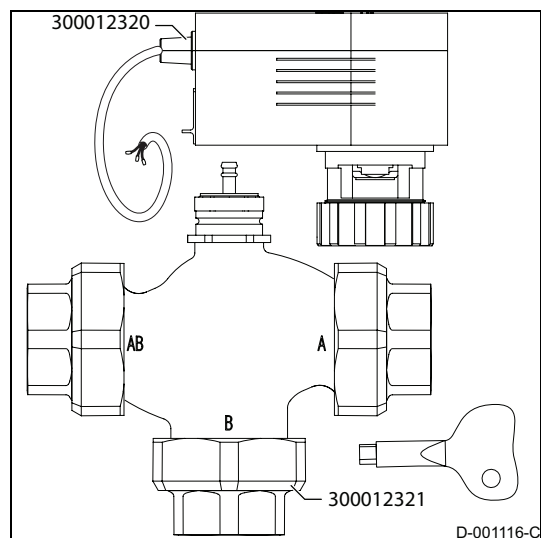

HZ17

FR *Kit vanne d'inversion*

DE *Umschaltset*

EN *Reversal valve kit*

NL *Set omkeerschuiif*

IT *Kit valvola deviatrice*

ES *Kit de válvula de inversión*

PL *Zestaw zaworu przełączającego*

RU *Набор переключающего клапана*

PT *Kit válvula de inversão*

RO *Kit vana de inversiune*

BG *Кит възвратен вентил*

SL *Set menjalnega ventila*

EL *Κит βάνας αναστροφής*

UK *Набір перемикаючого клапана*

FI *Kääntöventtiiliarja*

CS *Přepínací sada*

NO *Ventilsett for reversert drift*