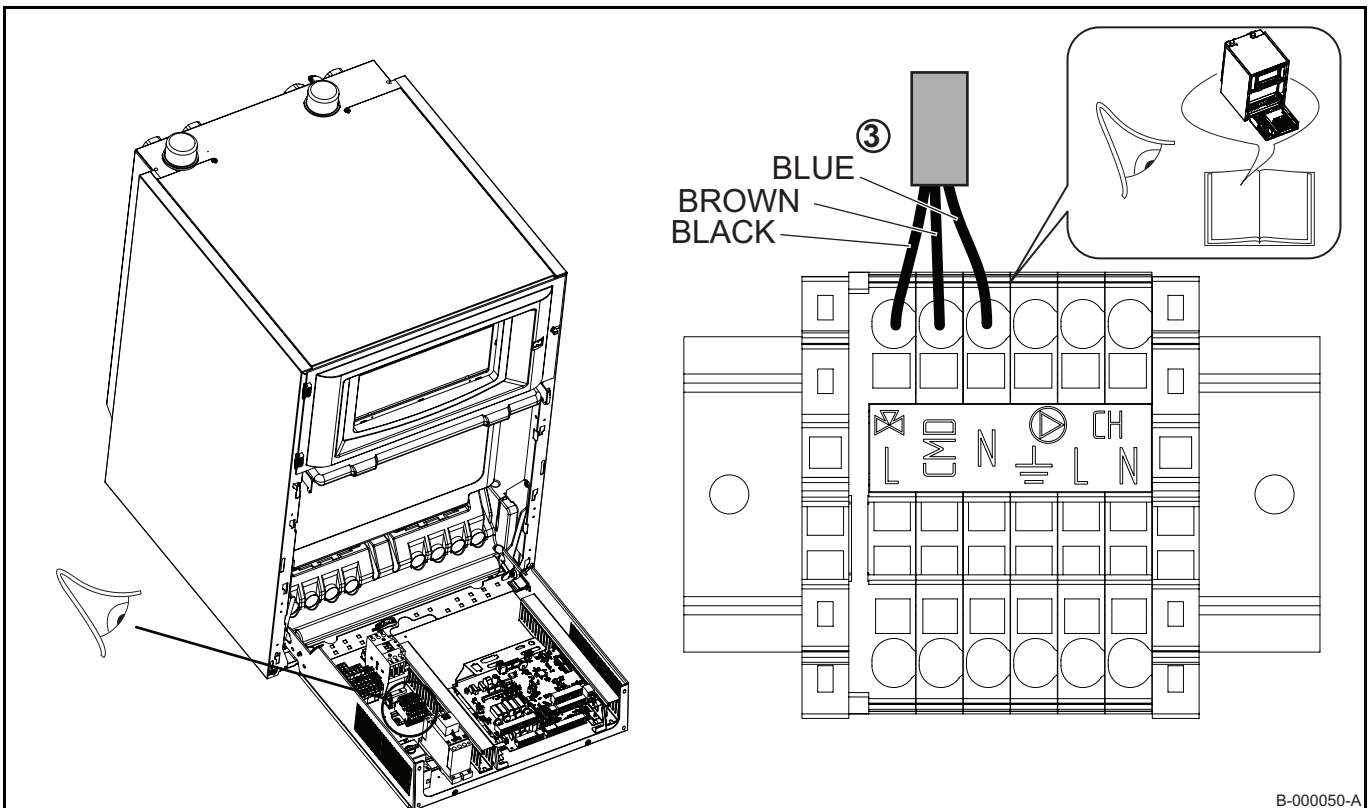

B-000050-A