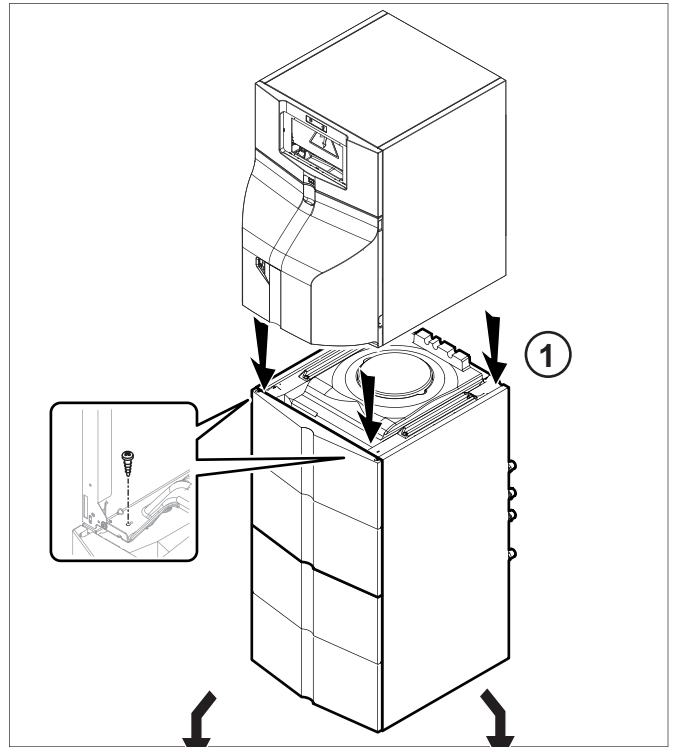

Gas Boiler

Oil Boiler

B000102-1