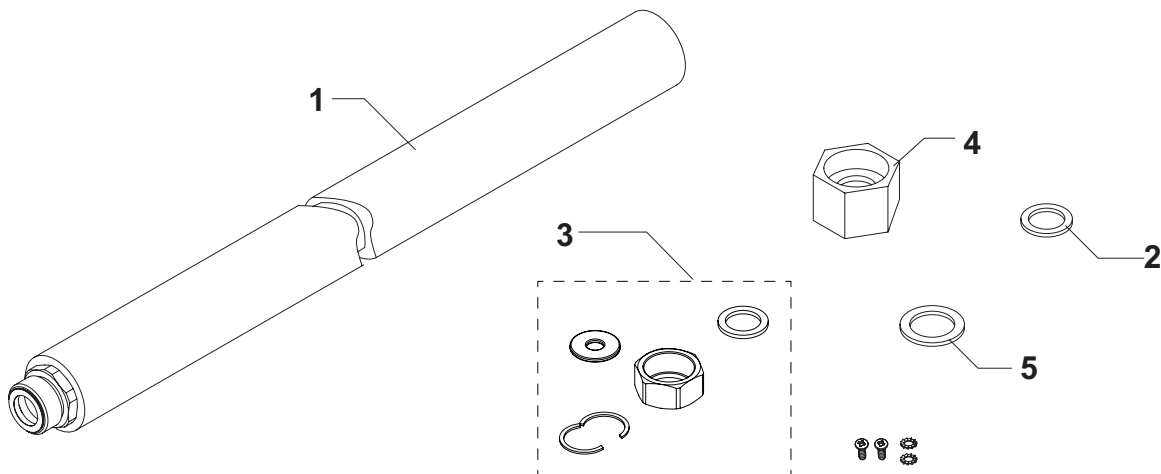

Pièces de rechange
Spare parts
Pezzi di ricambio
Części zamienne
Náhradní díly
Резервни части
Ανταλλακτικά
Varaosaluettelo
Запасные части

Ersatzteile
Reserveonderdelen
Piezas de recambio
Peças de reposição
Piese de schimb
Rezervni deli
Yedek parçalar
Deler

B000109-1

FR

Rep.	Référence	Désignation
1	7621396	Tuyau de raccordement DN16 LG1800 3/4 M
2	95013060	Joint vert 24x17x2
3	300026953	Set écrou rond - joint hydraulique DN16
4	7613763	Mamelon F-F 3/4 - 1"
5	95013062	Joint vert 30x21x2

DE

Nr.	Artikel-Nr.	Bezeichnung
1	7621396	Anschluss Schlauch DN16 LG1800 3/4 M
2	95013060	Grüne Dichtung 24x17x2
3	300026953	Satz runde Mutter - Hydraulikdichtung DN16
4	7613763	Doppelnippel F-F 3/4 - 1"
5	95013062	Grüne Dichtung 30x21x2

EN

Ref.	Reference	Description
1	7621396	Connecting pipe DN16 LG1800 3/4 M
2	95013060	Green seal 24x17x2
3	300026953	Round nut - hydraulic gasket set DN16
4	7613763	Nipple F-F 3/4 - 1"
5	95013062	Green seal 30x21x2

NL

Kent.	Referentie	Benaming
1	7621396	Slangenklem DN16 LG1800 3/4 M
2	95013060	Groene dichting 24x17x2
3	300026953	Set ronde moer - hydraulische pakking DN16
4	7613763	Mof F-F 3/4 - 1"
5	95013062	Groene dichting 30x21x2

IT

Rif.	Codice	Descrizione
1	7621396	Tubo di raccordo DN16 LG1800 3/4 M
2	95013060	Guarnizione verde 24x17x2
3	300026953	Set dado rotondo-guarnizione idraulica DN16
4	7613763	Nipple F-F 3/4 - 1"
5	95013062	Guarnizione verde 30x21x2

ES

Ref.	Referencia	Descripción
1	7621396	Tubo de conexión DN16 LG1800 3/4 M
2	95013060	Junta verde 24x17x2
3	300026953	Juego de tuerca redonda - junta hidráulica DN16
4	7613763	Contrarrosca F-F 3/4 - 1"
5	95013062	Junta verde 30x21x2

PL

Poz.	Nr art.	Opis
1	7621396	Wąż podłączeniowy DN16 LG1800 3/4 M
2	95013060	Uszczelka zielona 24x17x2
3	300026953	Zestaw nakrętka okrągła - uszczelka hydr. DN16
4	7613763	Nypel F-F 3/4 - 1"
5	95013062	Uszczelka zielona 30x21x2

PT

Nº	Referência	Designação
1	7621396	Tubo de ligação DN16 LG1800 3/4 M
2	95013060	Junta verde 24x17x2
3	300026953	Conjunto porca - junta hidráulica DN16
4	7613763	União roscada F-F 3/4 - 1"
5	95013062	Junta verde 30x21x2

CS

Poz.	Typové číslo	Název
1	7621396	Připojovací potrubí DN16 LG1800 3/4 M
2	95013060	Zelené těsnění 24x17x2
3	300026953	Sada kulatá matice - hydraulické těsnění DN16
4	7613763	Dvojnopl F-F 3/4 - 1"
5	95013062	Zelené těsnění 30x21x2

RO

Reper	Ref.	Denumire
1	7621396	Teava de racordare DN16 LG1800 3/4 M
2	95013060	Garnitura verde 24x17x2
3	300026953	Set piulita rotunda - garnitura hidraulica DN16
4	7613763	Niplu F-F 3/4 - 1"
5	95013062	Garnitura verde 30x21x2