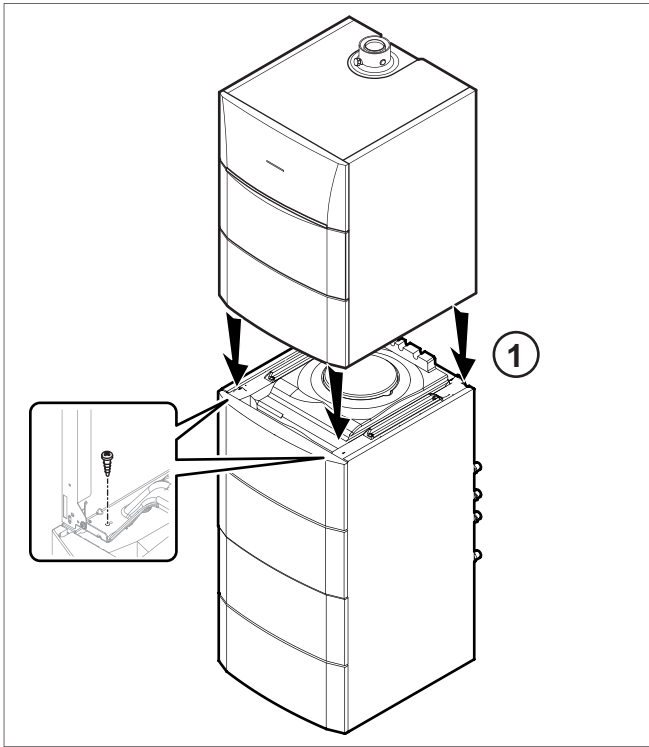

Gas Boiler

Oil Boiler

B000102-1