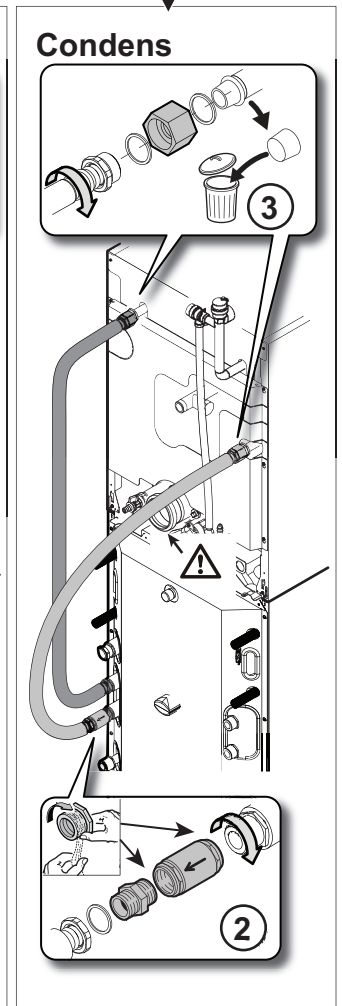

Gas Boiler

Oil Boiler

B000102-1