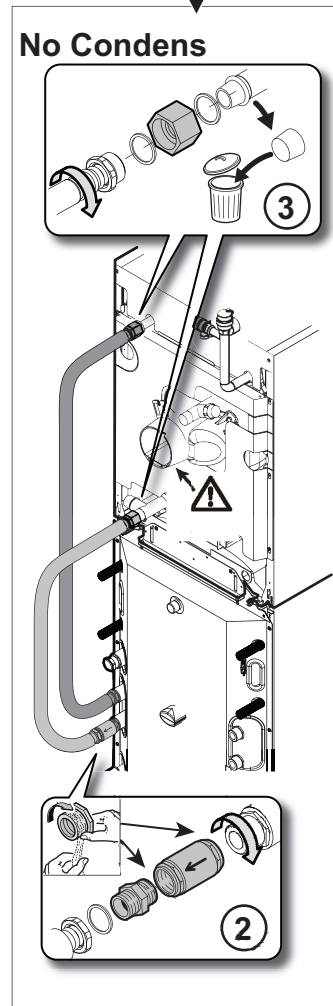

Gas Boiler

Oil Boiler

B000102-1