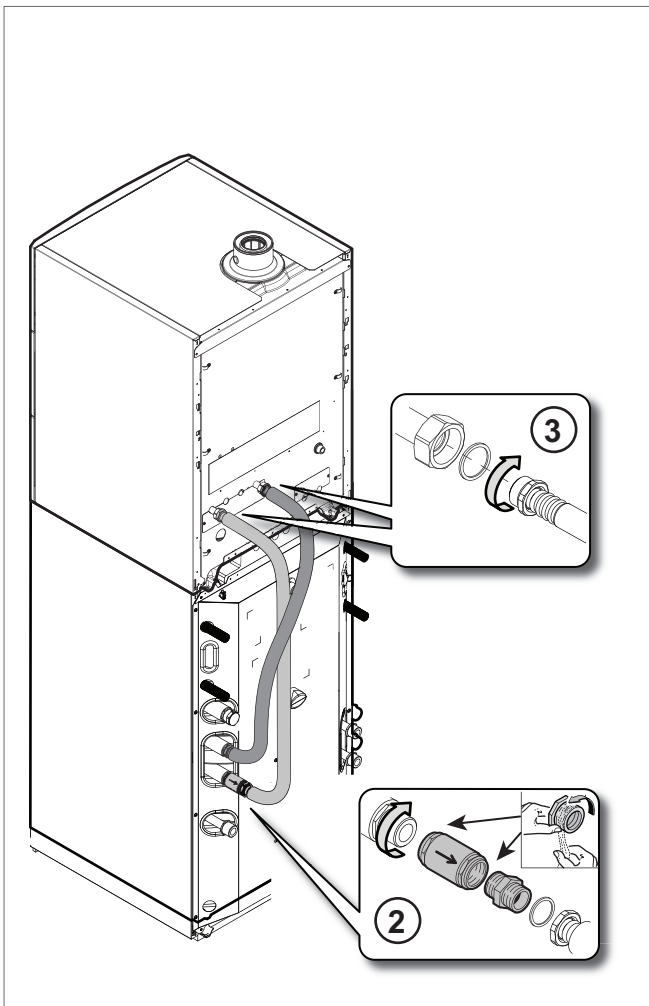

Gas Boiler

Oil Boiler

B000102-1