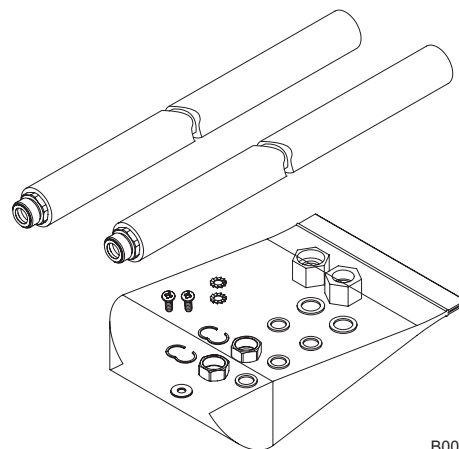

EH524

- FR** Kit de raccordement au circuit ECS en configuration colonne
- DE** Anschlusset an WW-Kreis in Säulenkonfiguration
- EN** DHW circuit connection kit, in column configuration
- NL** Aansluitset voor SWW-kring in zuilconfiguratie
- IT** Kit di collegamento al circuito ACS in configurazione a colonna
- ES** Kit de conexión al circuito de ACS en configuración de columna
- PL** Zestaw przyłączeniowy do obwodu ciepłej wody użytkowej w konfiguracji
- PT** Kit de ligação ao circuito AQS em configuração coluna
- CS** Sada pro připojení k okruhu TUV v konfiguraci sloupce
- RO** Kit de racordare la circuitul ACM in configuratie coloana
- BG** Комплект за свързване към кръга БГВ в щрангова конфигурация
- SL** Komplet za priključitev na tokokrog TSV v obliki stolpa
- EL** Κιτ σύνδεσης στο κύκλωμα ZNOX με διαμόρφωση στήλης
- TR** Sütün konfigürasyonunda ECS devresine bağlantı kiti
- FI** Liitäntäsarja LKV-kiertoon pylväskokoonpanossa
- NO** Tilkoplingssett til varmtvannskretsen i kolonnekonfigurasjon
- RU** Комплект для подключения для контура ГВС в конфигурации колонкой

B000106-1

Gas Boiler

Oil Boiler

B000102-1

Pièces de rechange
Spare parts
Pezzi di ricambio
Części zamienne
Náhradní díly
Резервни части
Ανταλλακτικά
Varaosaluettelo
Запасные части

Ersatzteile
Reserveonderdelen
Piezas de recambio
Peças de reposição
Piese de schimb
Rezervni deli
Yedek parçalar
Deler

B000109-1

FR

Rep.	Référence	Désignation
1	7621396	Tuyau de raccordement DN16 LG1800 3/4 M
2	95013060	Joint vert 24x17x2
3	300026953	Set écrou rond - joint hydraulique DN16
4	7613763	Mamelon F-F 3/4 - 1"
5	95013062	Joint vert 30x21x2