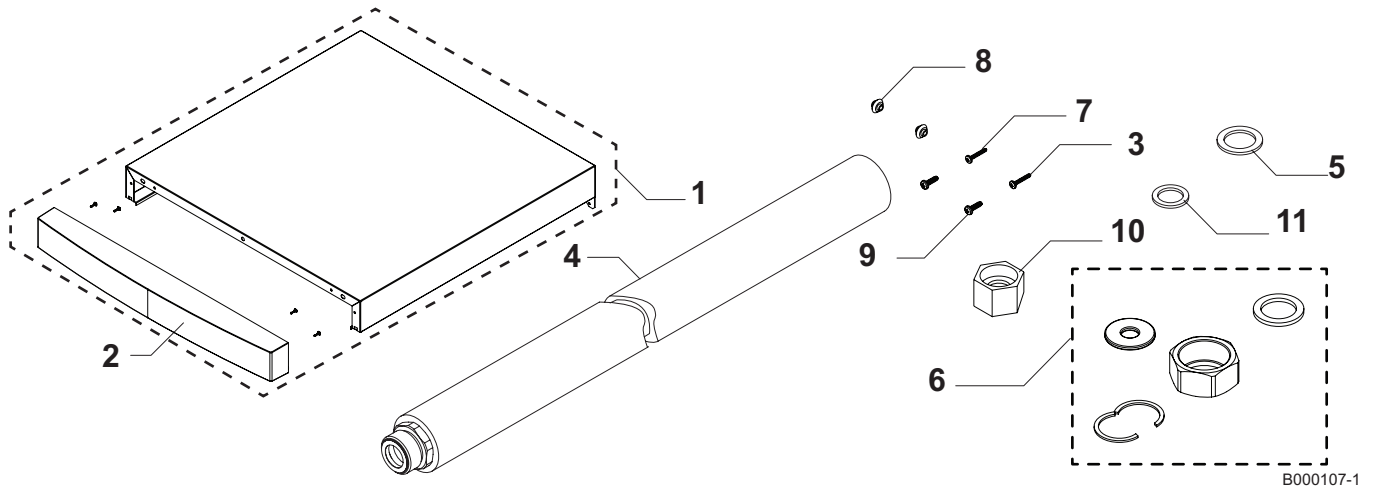

Pièces de rechange
Spare parts
Pezzi di ricambio
Części zamienne
Náhradní díly
Резервни части
Ανταλλακτικά
Varaosaluettelo
Запасные части

Ersatzteile
Reserveonderdelen
Piezas de recambio
Peças de reposição
Pieše de schimb
Rezervni deli
Yedek parçalar
Deler

FR

Rep.	Référence	Désignation
1	200019486	Chapiteau complet
2	300024410	Enjoliveur chapiteau
3	300025953	Vis EJOT KB 35x12
4	7621396	Tuyau de raccordement DN16 LG1800 3/4 M
5	95013060	Joint vert 24x17x2
6	300026953	Set écrou rond - joint hydraulique DN16
7	95770150	Vis CBL Z ST 3,9-13 F ZN3
8	94972160	Douille ZN H8D12/3,4
9	95770162	Vis CBL Z ST 2,9-19 F ZN3
10	7613763	Mamelon F-F 3/4 - 1"
11	95013062	Joint vert 30x21x2

DE

Nr.	Artikel-Nr.	Bezeichnung
1	200019486	Abdeckhaube, komplett
2	300024410	Zierleiste Abdeckhaube
3	300025953	Schraube EJOT KB 35x12
4	7621396	Anschlusschlauch DN16 LG1800 3/4 M
5	95013060	Grüne Dichtung 24x17x2
6	300026953	Satz runde Mutter - Hydraulikdichtung DN16
7	95770150	Schrauben CBL Z ST 3,9-13 F ZN3
8	94972160	Hülse ZN H8D12/3,4
9	95770162	Schrauben CBL Z ST 2,9-19 F ZN3
10	7613763	Doppelnippel F-F 3/4 - 1"
11	95013062	Grüne Dichtung 30x21x2

EN

Ref.	Reference	Description
1	200019486	Complete top panel
2	300024410	Top panel trim
3	300025953	EJOT screw KB 35x12
4	7621396	Connecting pipe DN16 LG1800 3/4 M
5	95013060	Green seal 24x17x2
6	300026953	Round nut - hydraulic gasket set DN16
7	95770150	Screw CBL Z ST 3,9-13 F ZN3
8	94972160	Socket ZN H8D12/3,4
9	95770162	Screw CBL Z ST 2,9-19 F ZN3
10	7613763	Nipple F-F 3/4 - 1"
11	95013062	Green seal 30x21x2

NL

Kent.	Referentie	Benaming
1	200019486	Bovenpaneel compleet
2	300024410	Sierlijst bovenpaneel
3	300025953	EJOT-schroef KB 35x12
4	7621396	Slangenklem DN16 LG1800 3/4 M
5	95013060	Groene dichting 24x17x2
6	300026953	Set ronde moer - hydraulische pakking DN16
7	95770150	Bout CBL Z ST 3,9-13 F ZN3
8	94972160	Nippel ZN H8D12/3,4
9	95770162	Bout CBL Z ST 2,9-19 F ZN3
10	7613763	Mof F-F 3/4 - 1"
11	95013062	Groene dichting 30x21x2

IT

Rif.	Codice	Descrizione
1	200019486	Coperchio completo
2	300024410	Listello ornamentale copertura
3	300025953	Vite EJOT KB 35x12
4	7621396	Tubo di raccordo DN16 LG1800 3/4 M
5	95013060	Guarnizione verde 24x17x2
6	300026953	Set dado rotondo-guarnizione idraulica DN16
7	95770150	Vite CBL Z ST 3,9-13 F ZN3
8	94972160	Boccola ZN H8D12/3,4
9	95770162	Vite CBL Z ST 2,9-19 F ZN3
10	7613763	Nipple F-F 3/4 - 1"
11	95013062	Guarnizione verde 30x21x2

ES

Ref.	Referencia	Descripción
1	200019486	Panel superior completo
2	300024410	Embellecedor del panel superior
3	300025953	Tornillo EJOT KB 35x12
4	7621396	Tubo de conexión DN16 LG1800 3/4 M
5	95013060	Junta verde 24x17x2
6	300026953	Juego de tuerca redonda - junta hidráulica DN16
7	95770150	Tornillos CBL Z ST 3,9-13 F ZN3
8	94972160	Casquillo ZN H8D12/3,4
9	95770162	Tornillos CBL Z ST 2,9-19 F ZN3
10	7613763	Contrarrosca F-F 3/4 - 1"
11	95013062	Junta verde 30x21x2