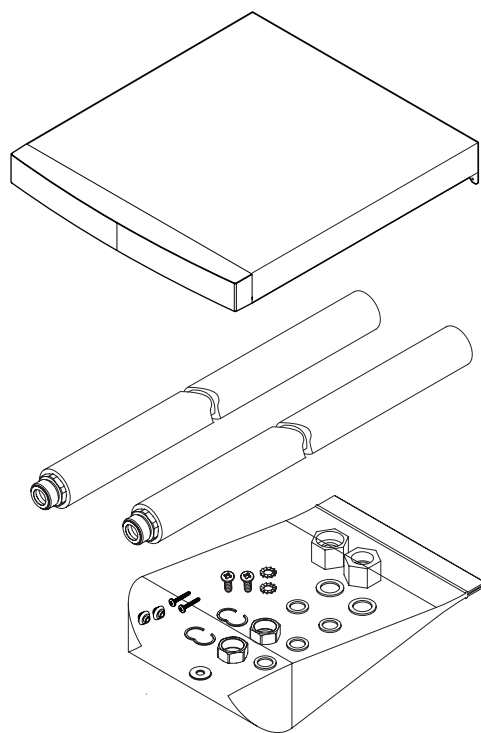

# EH526

- FR** Kit de raccordement au circuit ECS
- DE** Anschlusskit für den Warmwasserkreis
- EN** Kit for connection to the DHW circuit
- NL** Aansluitset op SWW-kring
- IT** Kit di collegamento al circuito ACS
- ES** Kit de conexión al circuito ACS
- PL** Zestaw przyłączeniowy do obwodu ciepłej wody użytkowej
- PT** Kit de ligação ao circuito AQS
- CS** Sada pro připojení k okruhu TUV
- RO** Kit de racordare la circuitul ACM
- BG** Комплект за свързване към кръга БГВ
- SL** Komplet za priključitev na tokokrog TSV
- EL** Κιτ σύνδεσης στο κύκλωμα ZNOX
- TR** Sütün konfigürasyonunda ECS
- FI** Liitântäsarja LKV-kiertoon
- NO** Tilkoplingssett til varmtvannskretsen
- RU** Комплект для подключения для контура ГВС

C005027-1

B000104-1

Pièces de rechange  
Spare parts  
Pezzi di ricambio  
Części zamienne  
Náhradní díly  
Резервни части  
Ανταλλακτικά  
Varaosaluettelo  
Запасные части

Ersatzteile  
Reserveonderdelen  
Piezas de recambio  
Peças de reposição  
Pieše de schimb  
Rezervni deli  
Yedek parçalar  
Deler

## FR

Rep.	Référence	Désignation
1	200019486	Chapiteau complet
2	300024410	Enjoliveur chapiteau
3	300025953	Vis EJOT KB 35x12
4	7621396	Tuyau de raccordement DN16 LG1800 3/4 M
5	95013060	Joint vert 24x17x2
6	300026953	Set écrou rond - joint hydraulique DN16
7	95770150	Vis CBL Z ST 3,9-13 F ZN3
8	94972160	Douille ZN H8D12/3,4
9	95770162	Vis CBL Z ST 2,9-19 F ZN3
10	7613763	Mamelon F-F 3/4 - 1"
11	95013062	Joint vert 30x21x2

## EN

Ref.	Reference	Description
1	200019486	Complete top panel
2	300024410	Top panel trim
3	300025953	EJOT screw KB 35x12
4	7621396	Connecting pipe DN16 LG1800 3/4 M
5	95013060	Green seal 24x17x2
6	300026953	Round nut - hydraulic gasket set DN16
7	95770150	Screw CBL Z ST 3,9-13 F ZN3
8	94972160	Socket ZN H8D12/3,4
9	95770162	Screw CBL Z ST 2,9-19 F ZN3
10	7613763	Nipple F-F 3/4 - 1"
11	95013062	Green seal 30x21x2