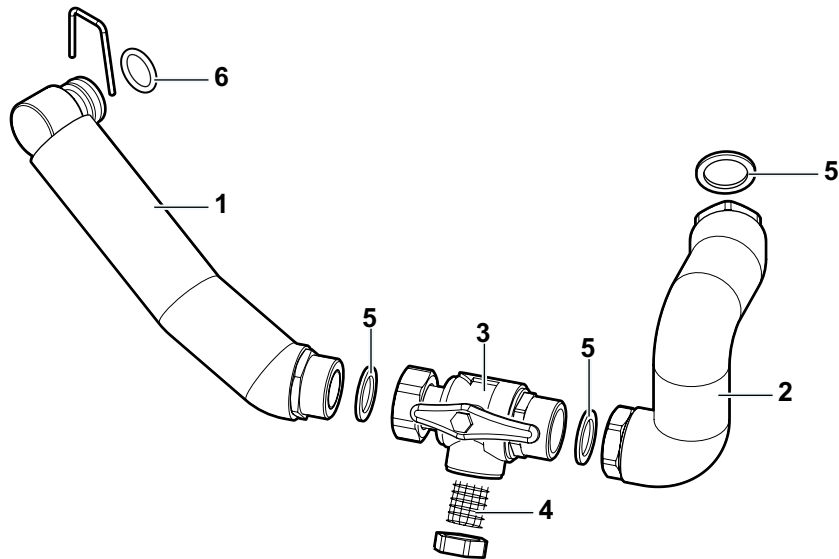

MW-IMG2-7687921-1

MW-IMG3-7687921-1

		FR	DE
1	7678759	Tube hydrobloc => filtre	Hydroblockrohr - Filter
2	7678651	Tube filtre => cuve	Filterrohr => Speicher
3	300025385	Robinet avec filtre 1»x1»	Ventil mit 1»x1»-Filter
4	7605696	Kit filtre avec circlips pour vanne 1»1/4	Filterset mit Halteklammer für 1»1/4-Ventil
5	95013062	Joint vert 30x21x2	Grüne Dichtung, 30x21x2
6	95023311	Joint torique 21x3.5	O-Ringdichtung, 21x3,5