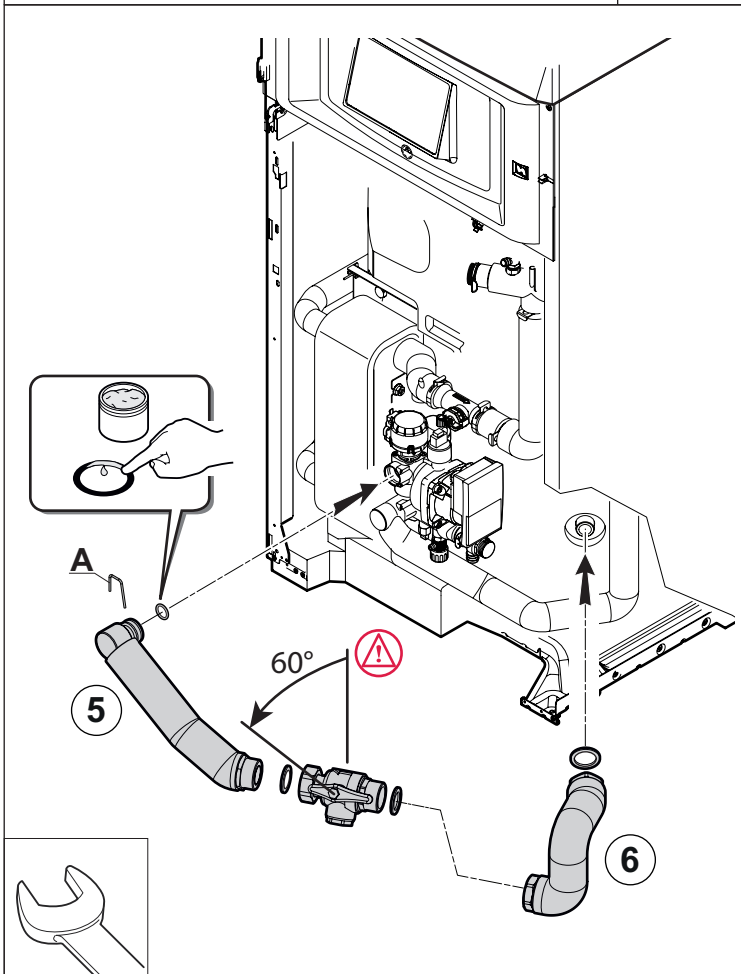

MW-IMG2-7687921-1

MW-IMG3-7687921-1

		FR	DE
1	7678759	Tube hydrobloc => filtre	Hydroblockrohr - Filter
2	7678651	Tube filtre => cuve	Filterrohr => Speicher
3	300025385	Robinet avec filtre 1»x1»	Ventil mit 1»x1»-Filter
4	7605696	Kit filtre avec circlips pour vanne 1»1/4	Filterset mit Halteklammer für 1»1/4-Ventil
5	95013062	Joint vert 30x21x2	Grüne Dichtung, 30x21x2
6	95023311	Joint torique 21x3.5	O-Ringdichtung, 21x3,5