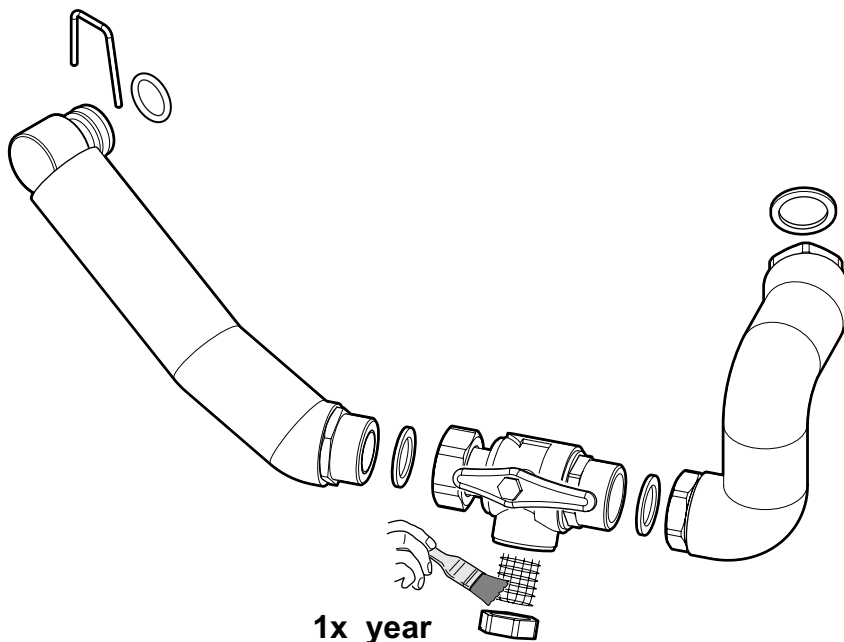

EH861

MW-IMG1-7687921-1

FR Kit filtre de protection de l'échangeur à plaque.

DE Schutzfiltersatz Plattenwärmetauscher

EN Filter protection kit for the plate heat exchanger

NL Beschermingsfilterset voor de platenwarmtewisselaar