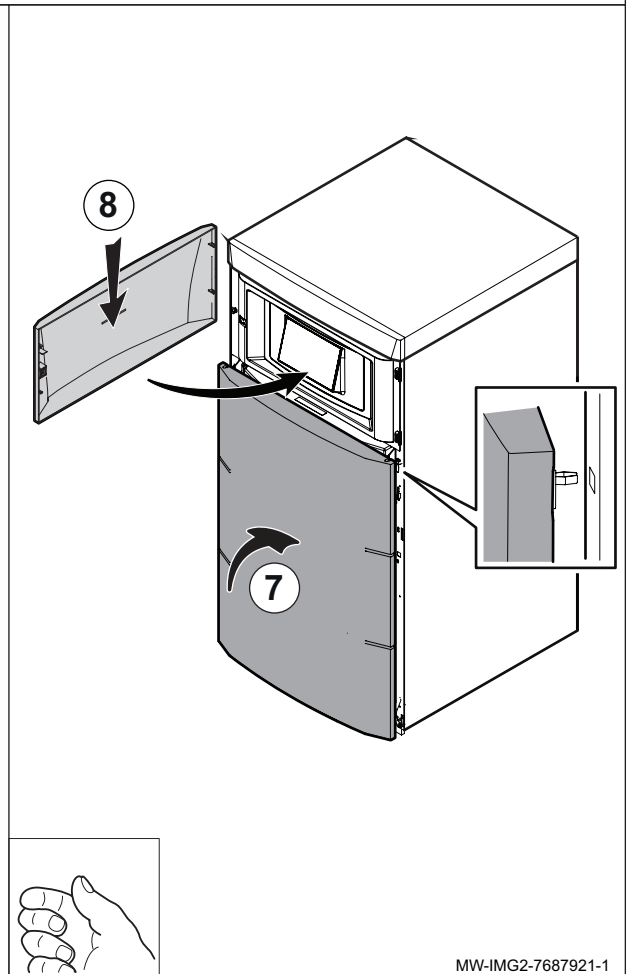

MW-IMG2-7687921-1