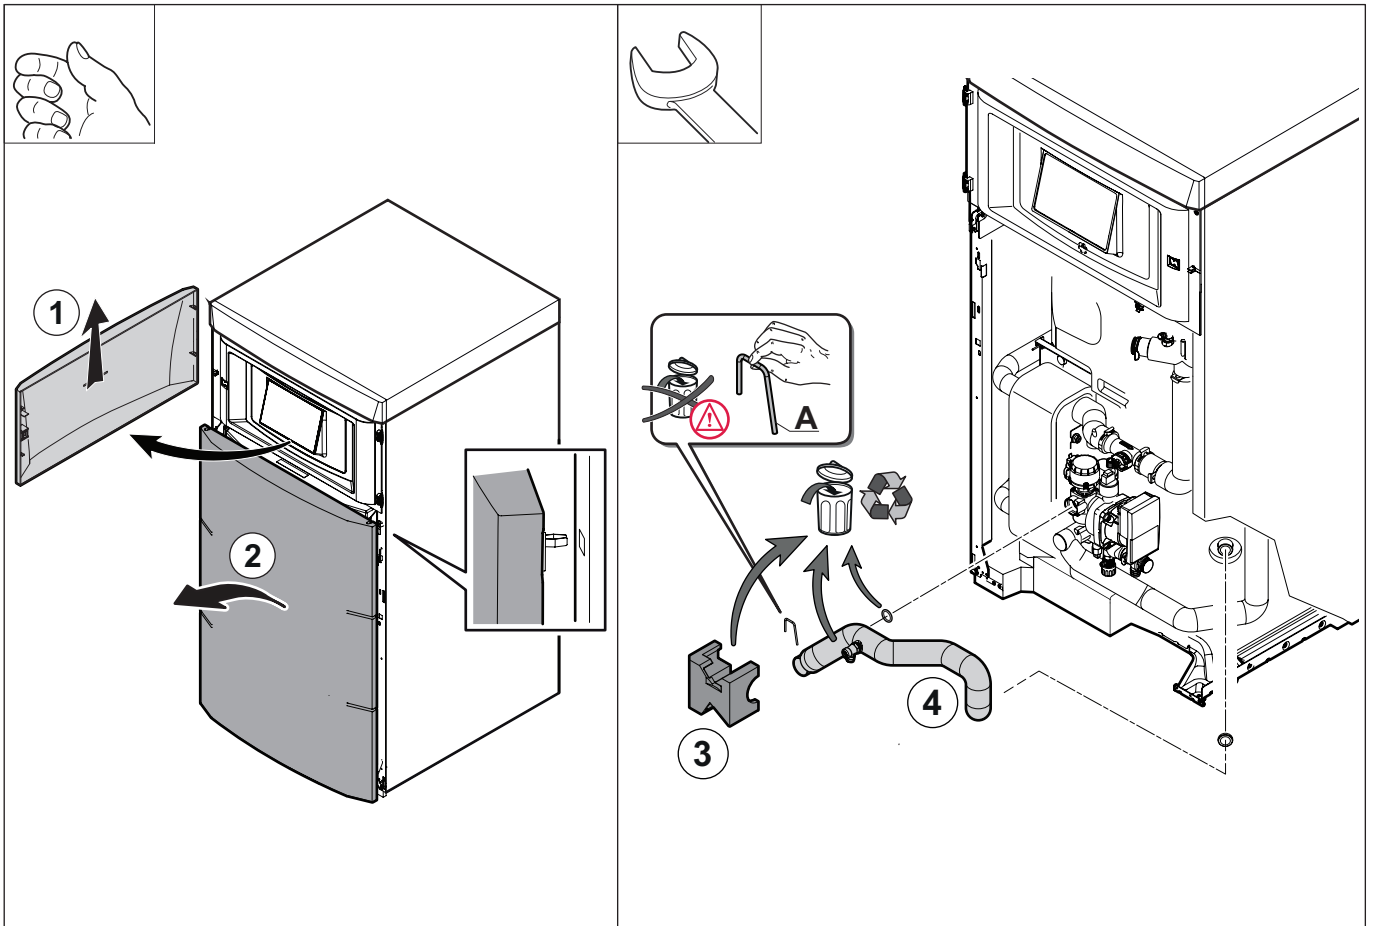

MW-IMG2-7687921-1