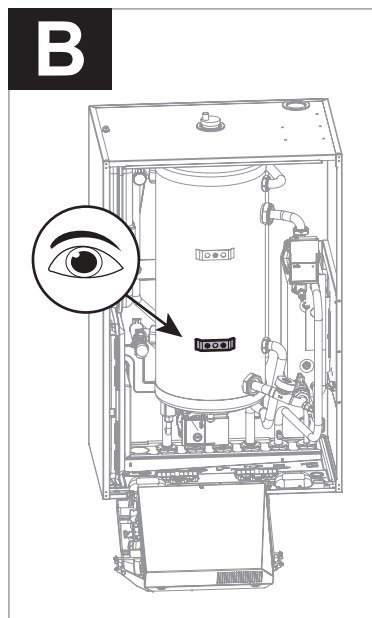

MW-IMG7-7684560