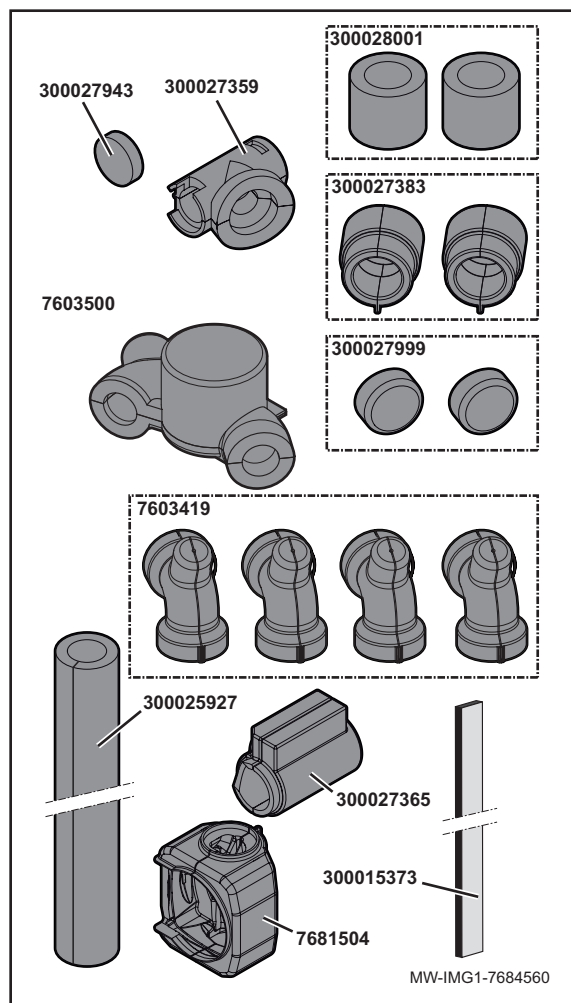

EH811

FR Kit isolation mode froid

DE Isolierungsset für Kühlbetrieb

EN Cooling mode insulation kit

NL Isolatieset koelingsmodus

IT Kit isolamento modalità freddo

ES Kit de aislamiento en modo de frío

PL Zestaw izolacji trybu chłodzenia

PT Kit de isolamento para modo de arrefecimento

RU Комплект теплоизоляции для режима охлаждения

CS Izolační sada režimu chlazení

RO Kit de izolație mod răcire

BG Изолационен режим охлаждащ режим

SL Komplet za izolacijo v načinu hlajenja

EL Kit μόνωσης λειτουργίας ψύξης

TR Soğutma modu izolasyon kiti

FI Viilennystilan eristyssarja

NO Isolasjonssett for kjølemodus

HU Hűtés mód szigetelőkészlet

UK Режим ізоляції для режиму охолодження

SK Chladiaci režim izolačnej súpravy

ET Jahutusrežiimi isolatsioon-komplekt

LT Aušinimo režimo izoliavimo komplektas

LV Dzesēšanas režīma izolācijas komplekts