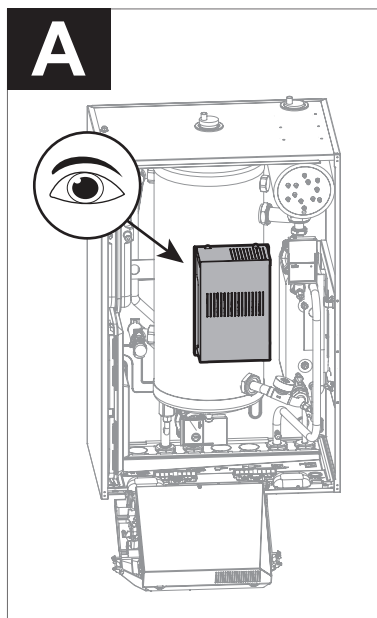

MW-IMG7-7684560