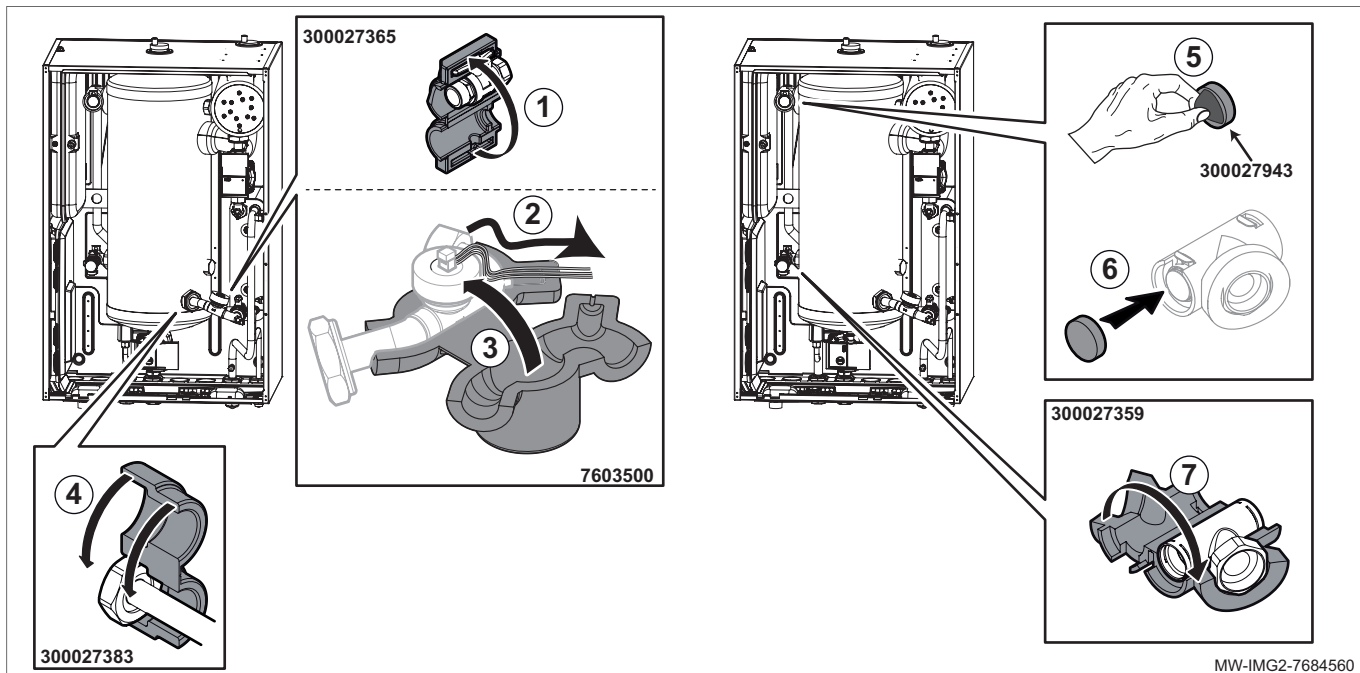

MW-IMG2-7684560