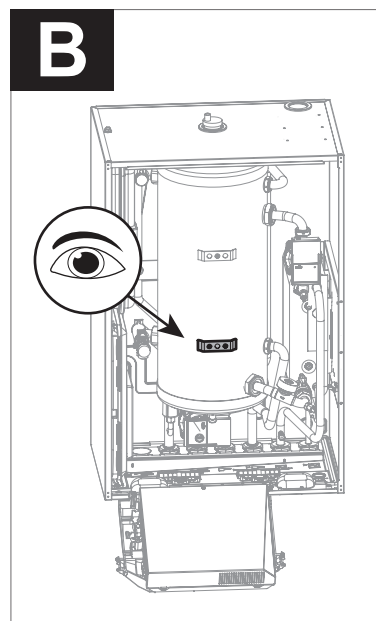

MW-IMG7-7684559