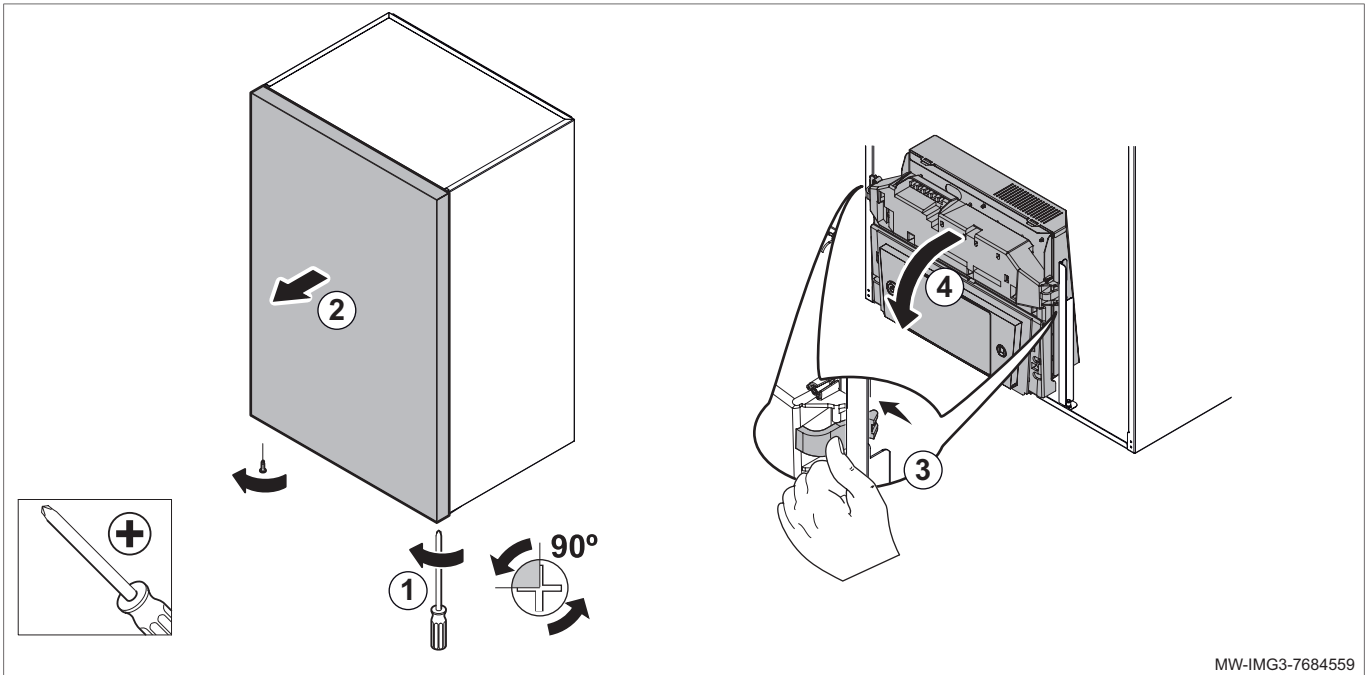

MW-IMG3-7684559