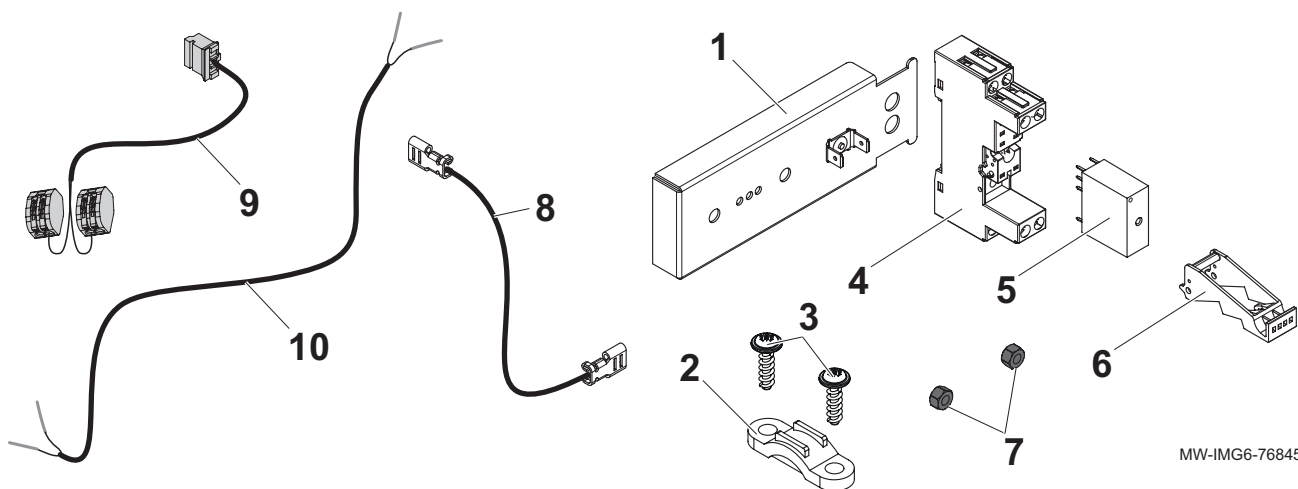

MW-IMG6-7684559

		FR	DE
1	300027019	Support électrique complet	Halterung komplette Elektrik
2	S59372	Collier fixation (x10)	Spannmanschette (x10)
3	300025953	Vis EJOT KB 35x12	Schraube EJOT KB 35x12
4	300015694	Support de relais FINDER	Halterung für FINDER-Relais
5	300015700	Relais FINDER 4061	FINDER-Relais 4061
6	300015695	Etrier de maintien relais	Relais-Befestigungsbügel
7	95800227	Ecrou H M5 6 ZN6	Mutter H M5 6 ZN6
8	300026546	Fil de masse	Erdungsleitung
9	7626239	Câble contrôle	Steuerungskabel
10	7626300	Câble relais	Relaiskabel