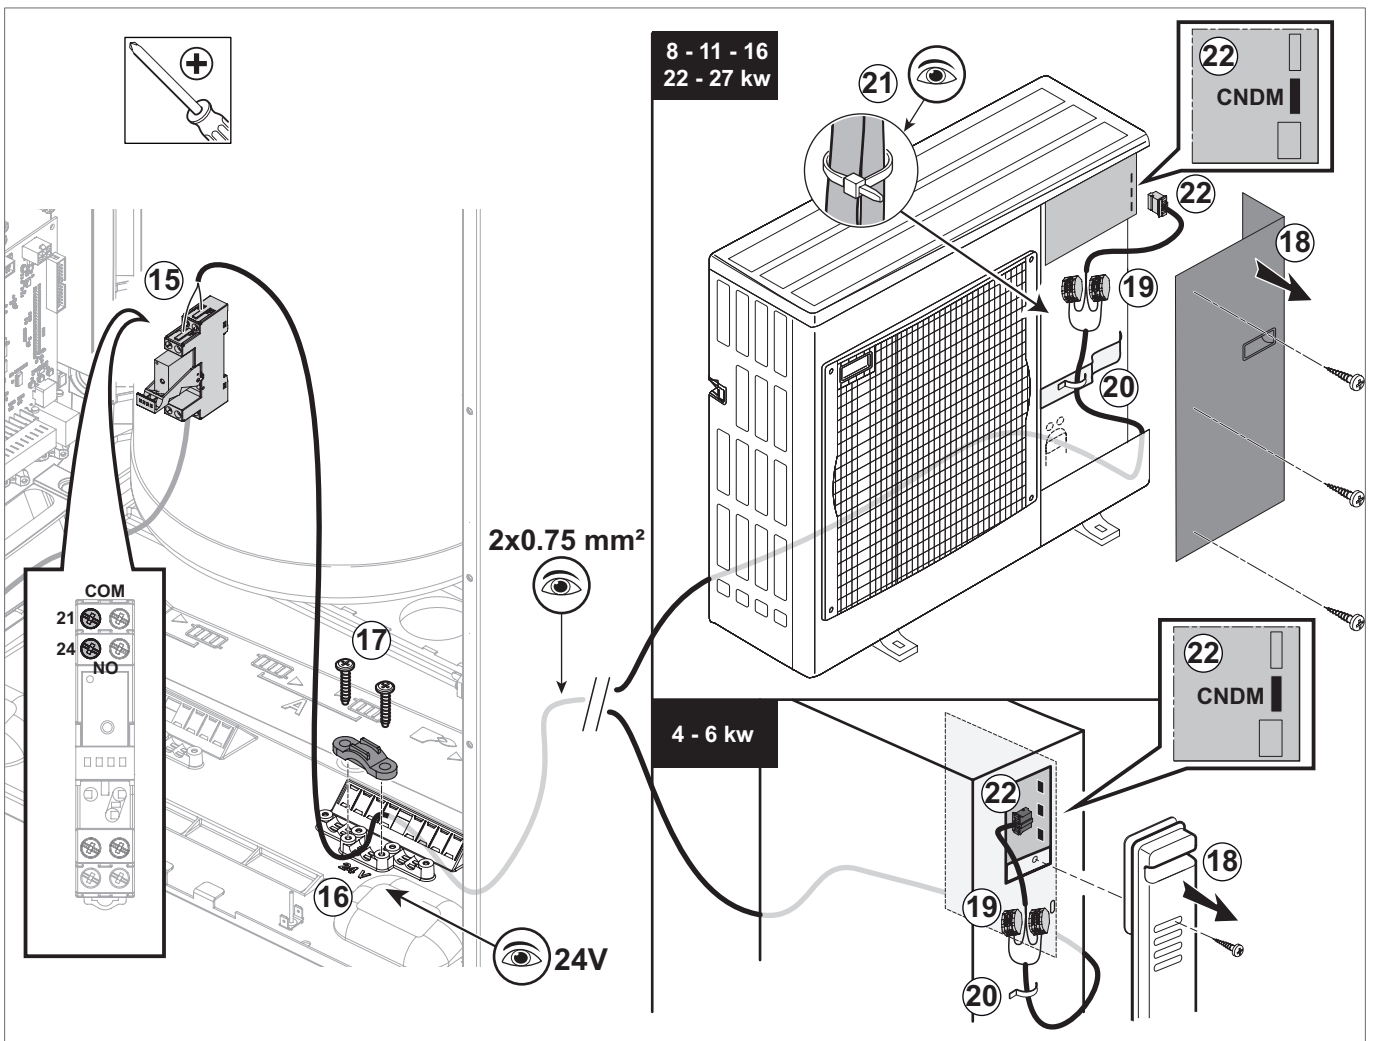

MW-IMG5-7684559