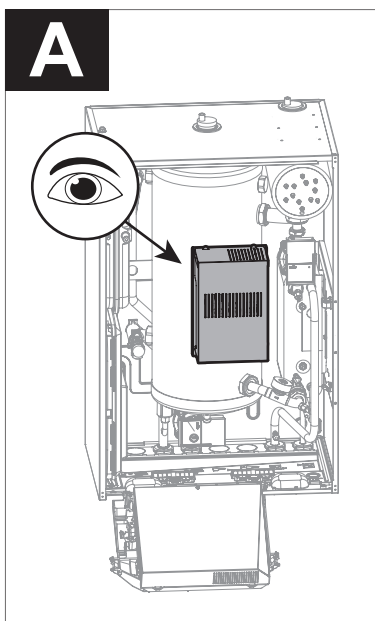

MW-IMG7-7684559