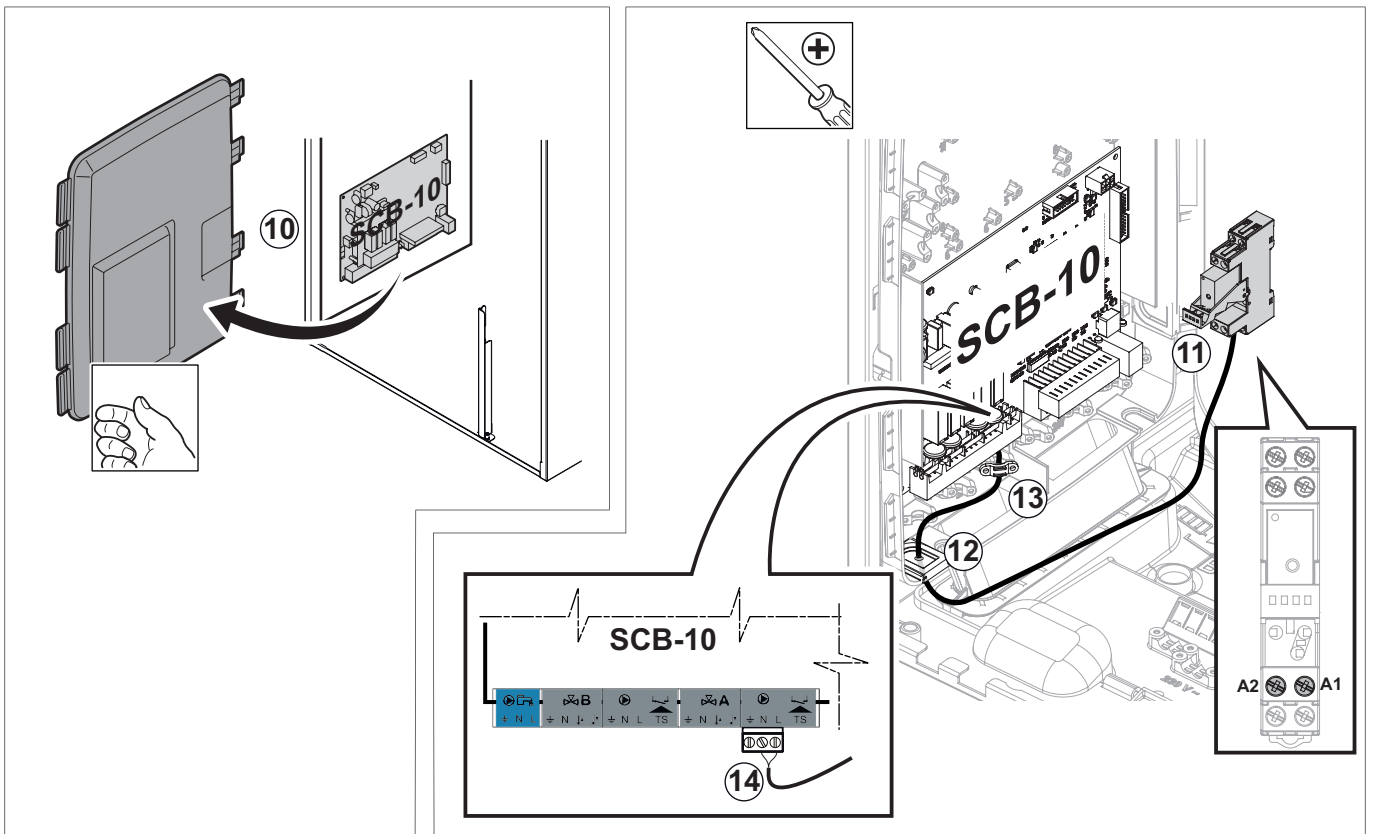

LV Āra iekārtas trokšņa slāpētāja komplekts

MW-IMG2-7684559

MW-IMG3-7684559

MW-IMG7-7684559

A

B

MW-IMG4-7684559

MW-IMG5-7684559