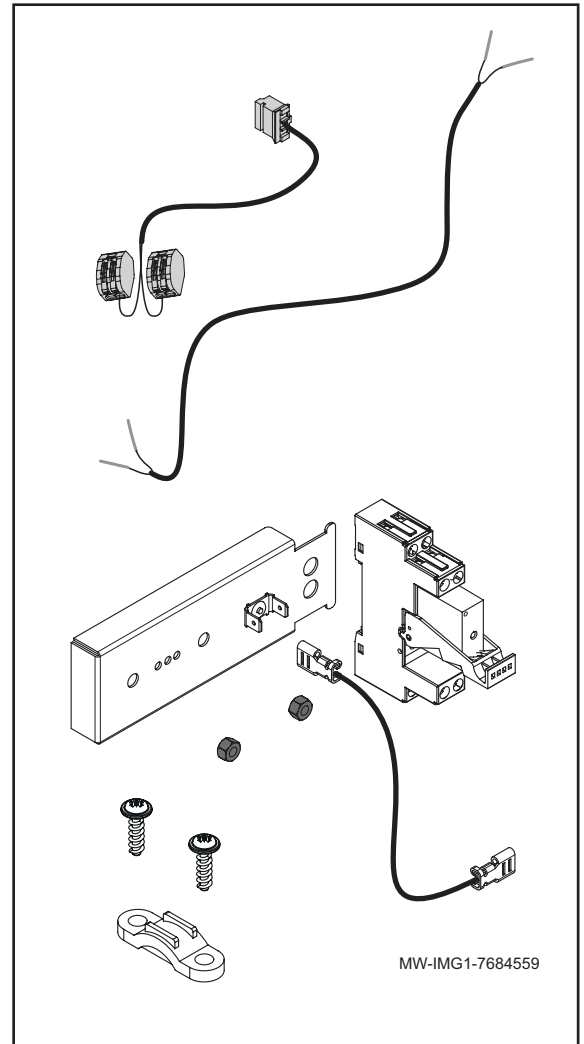

BG Комплект заглушител за външното устройство

SL Komplet dušilnika za zunanjo enoto

EL Κιτ σιγαστήρα για εξωτερική μονάδα

TR Dış ünite için susturucu kiti

FI Ulkoyksikön äänenvaimennussarja

NO Lyddempersett til utedel