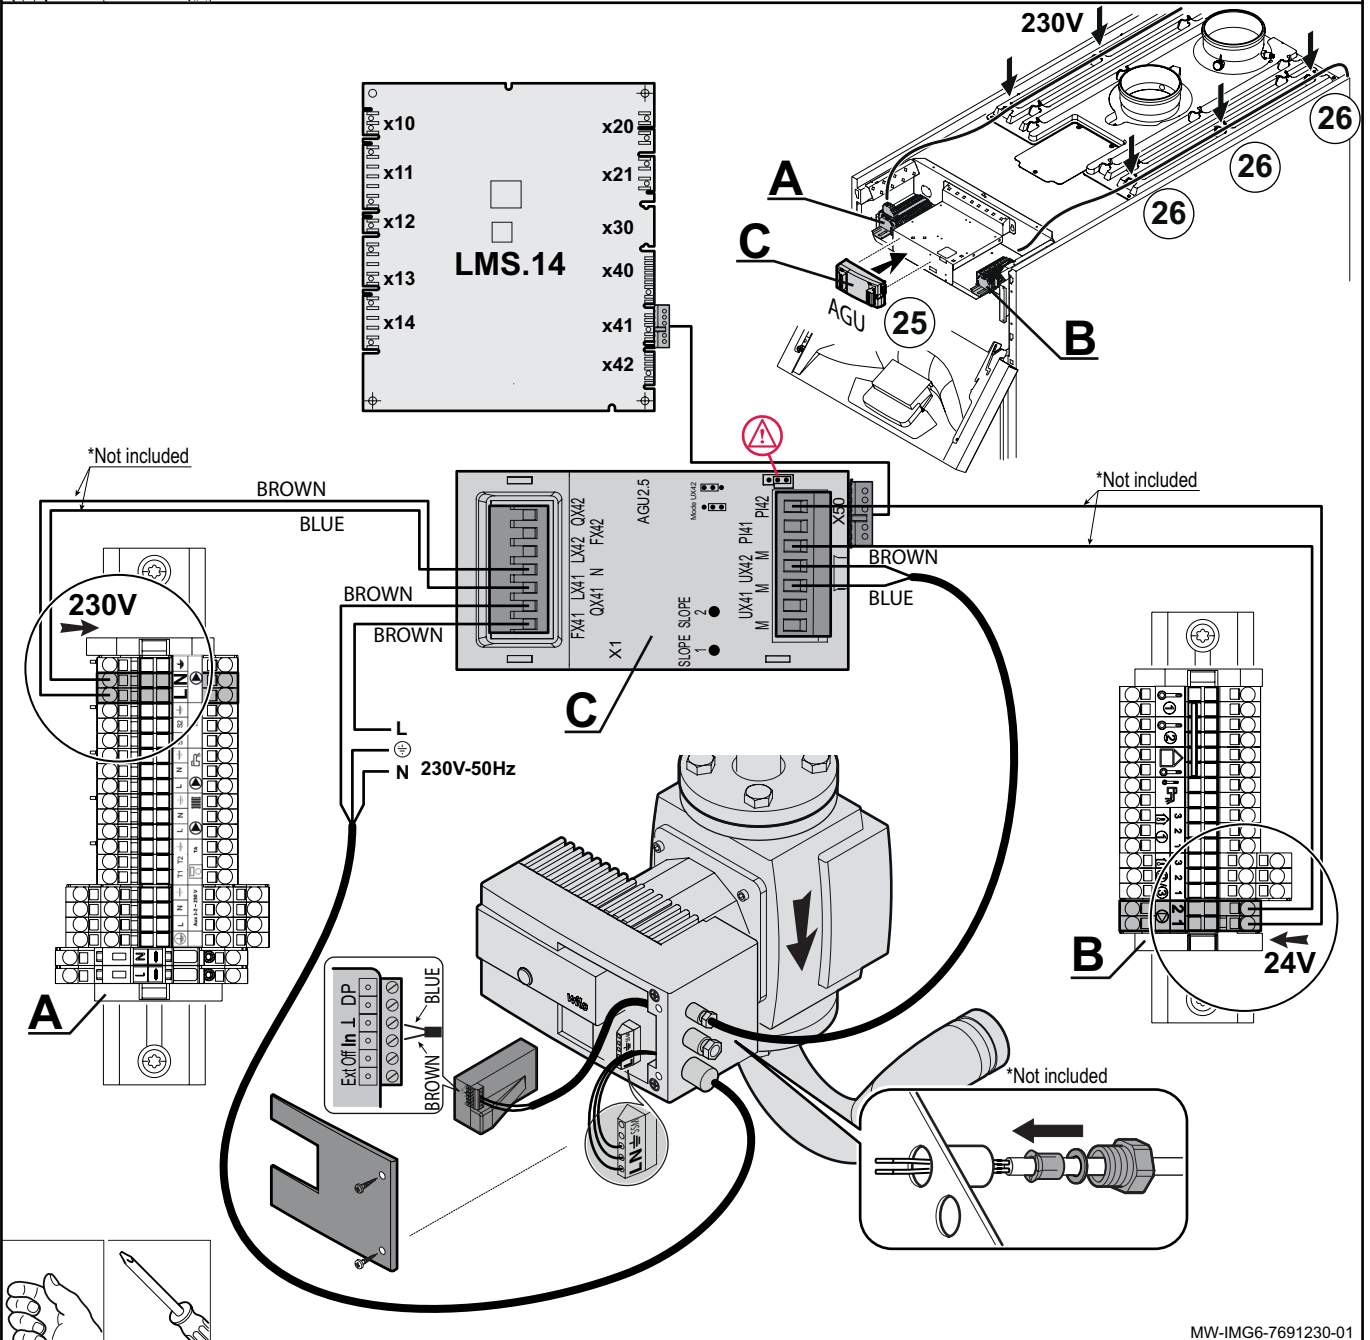

MW-IMG6-7691230-01