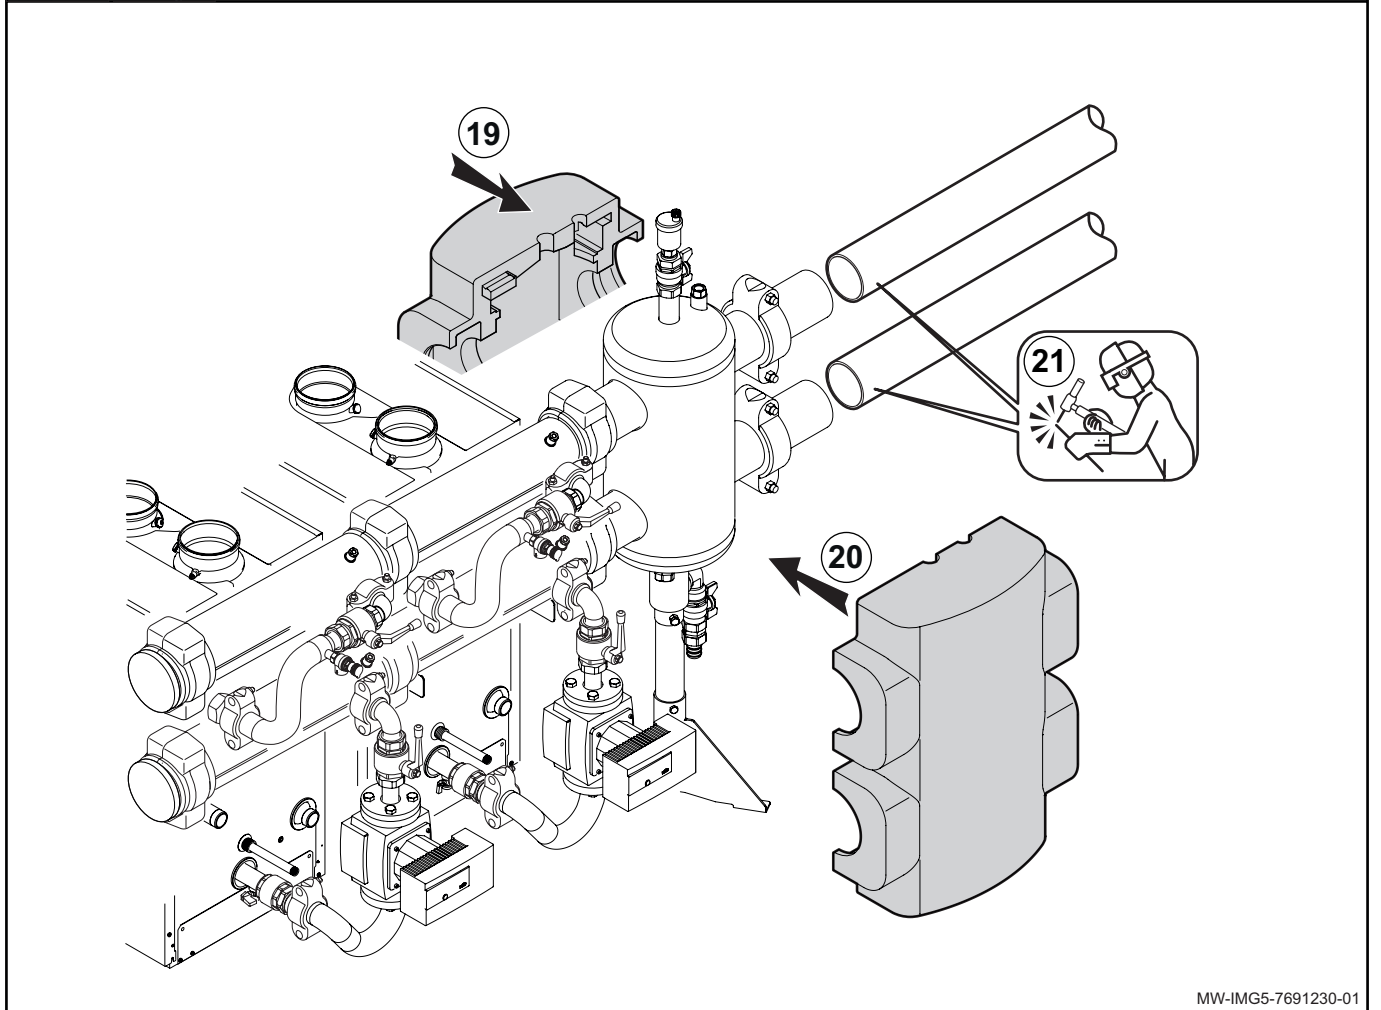

MW-IMG5-7691230-01