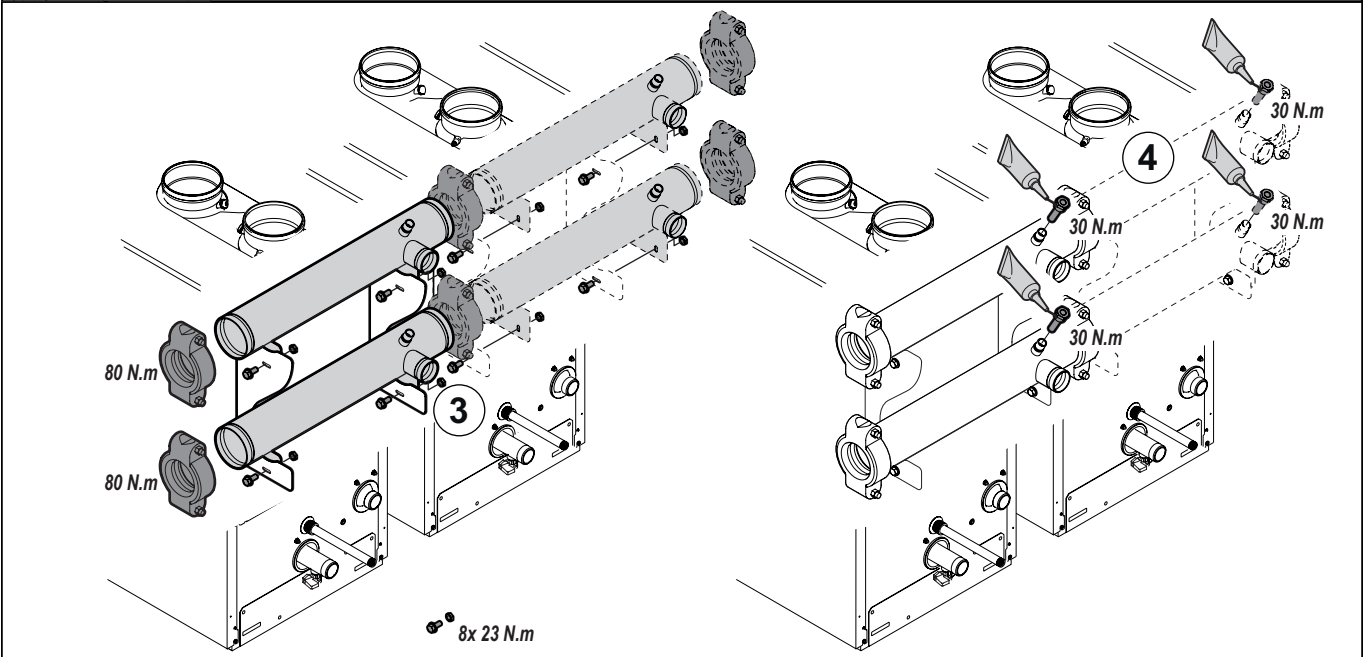

MW-IMG2-7691230-01