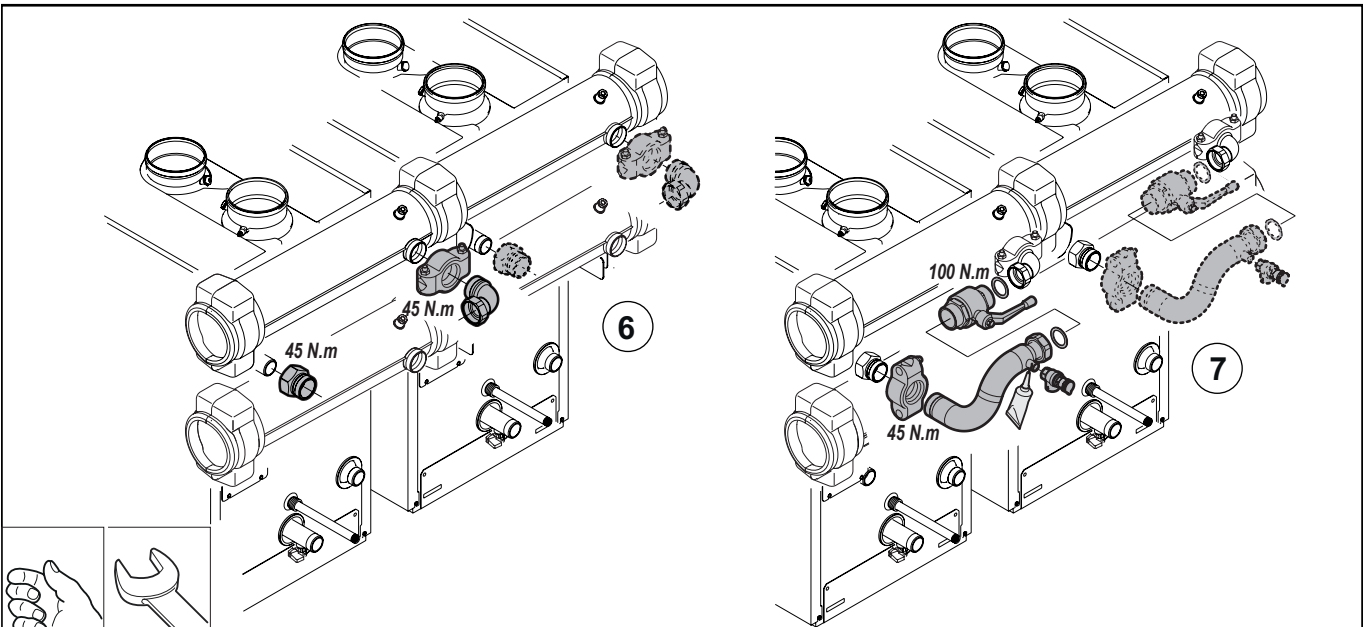

MW-IMG3-7691230-01