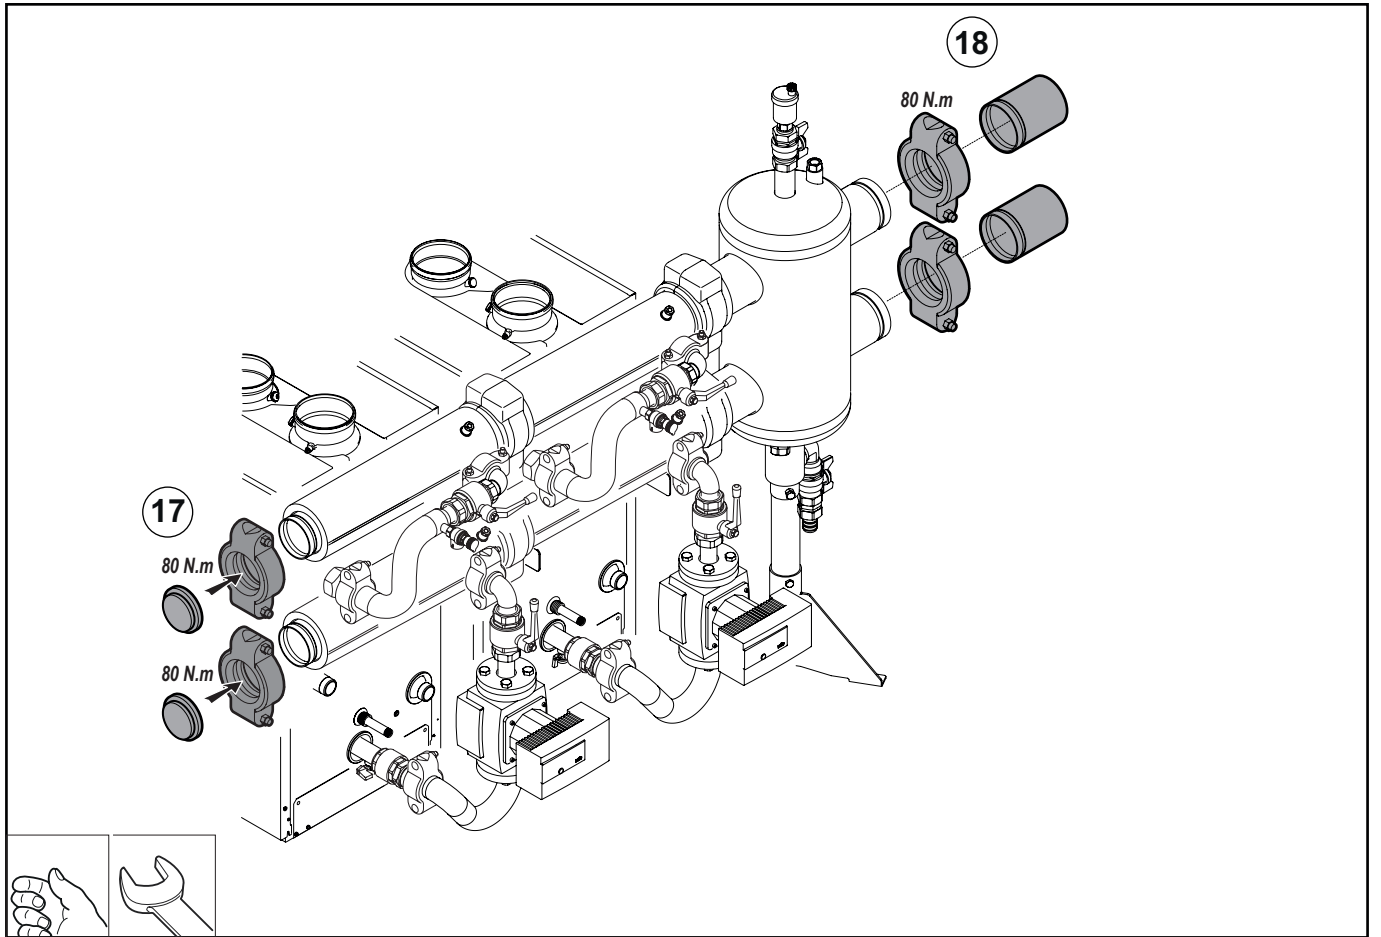

MW-IMG5-7691230-01