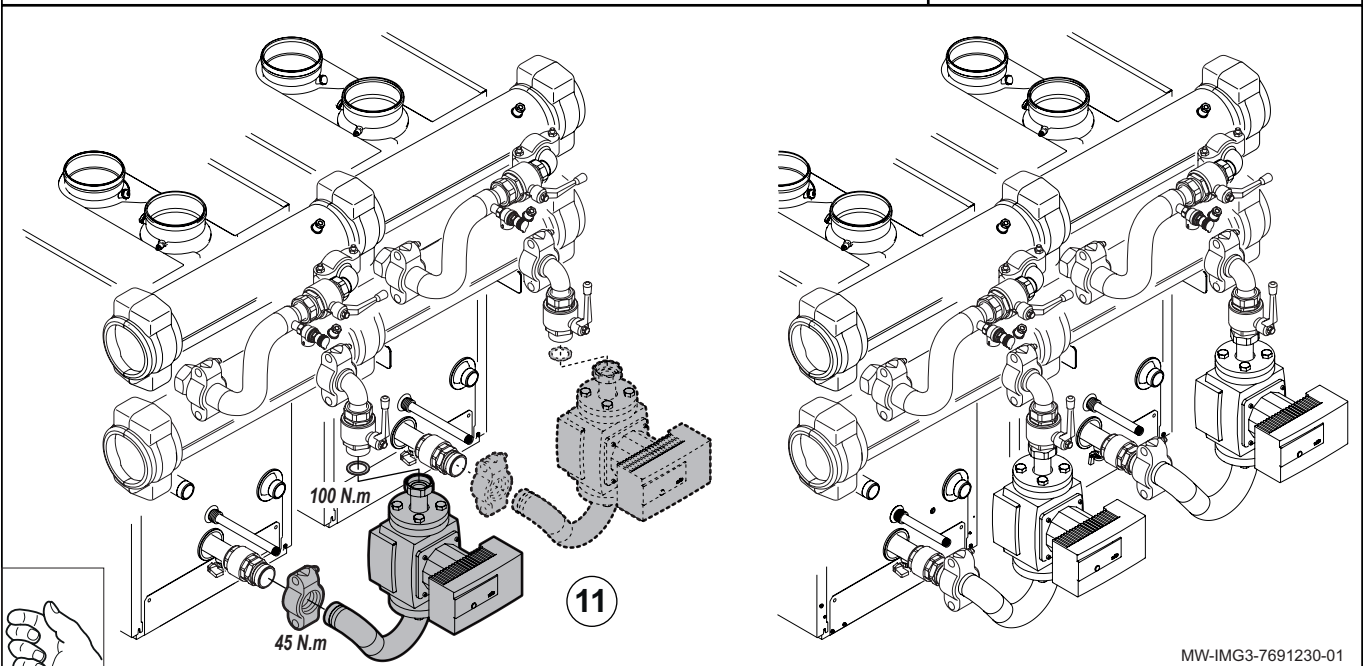

MW-IMG3-7691230-01