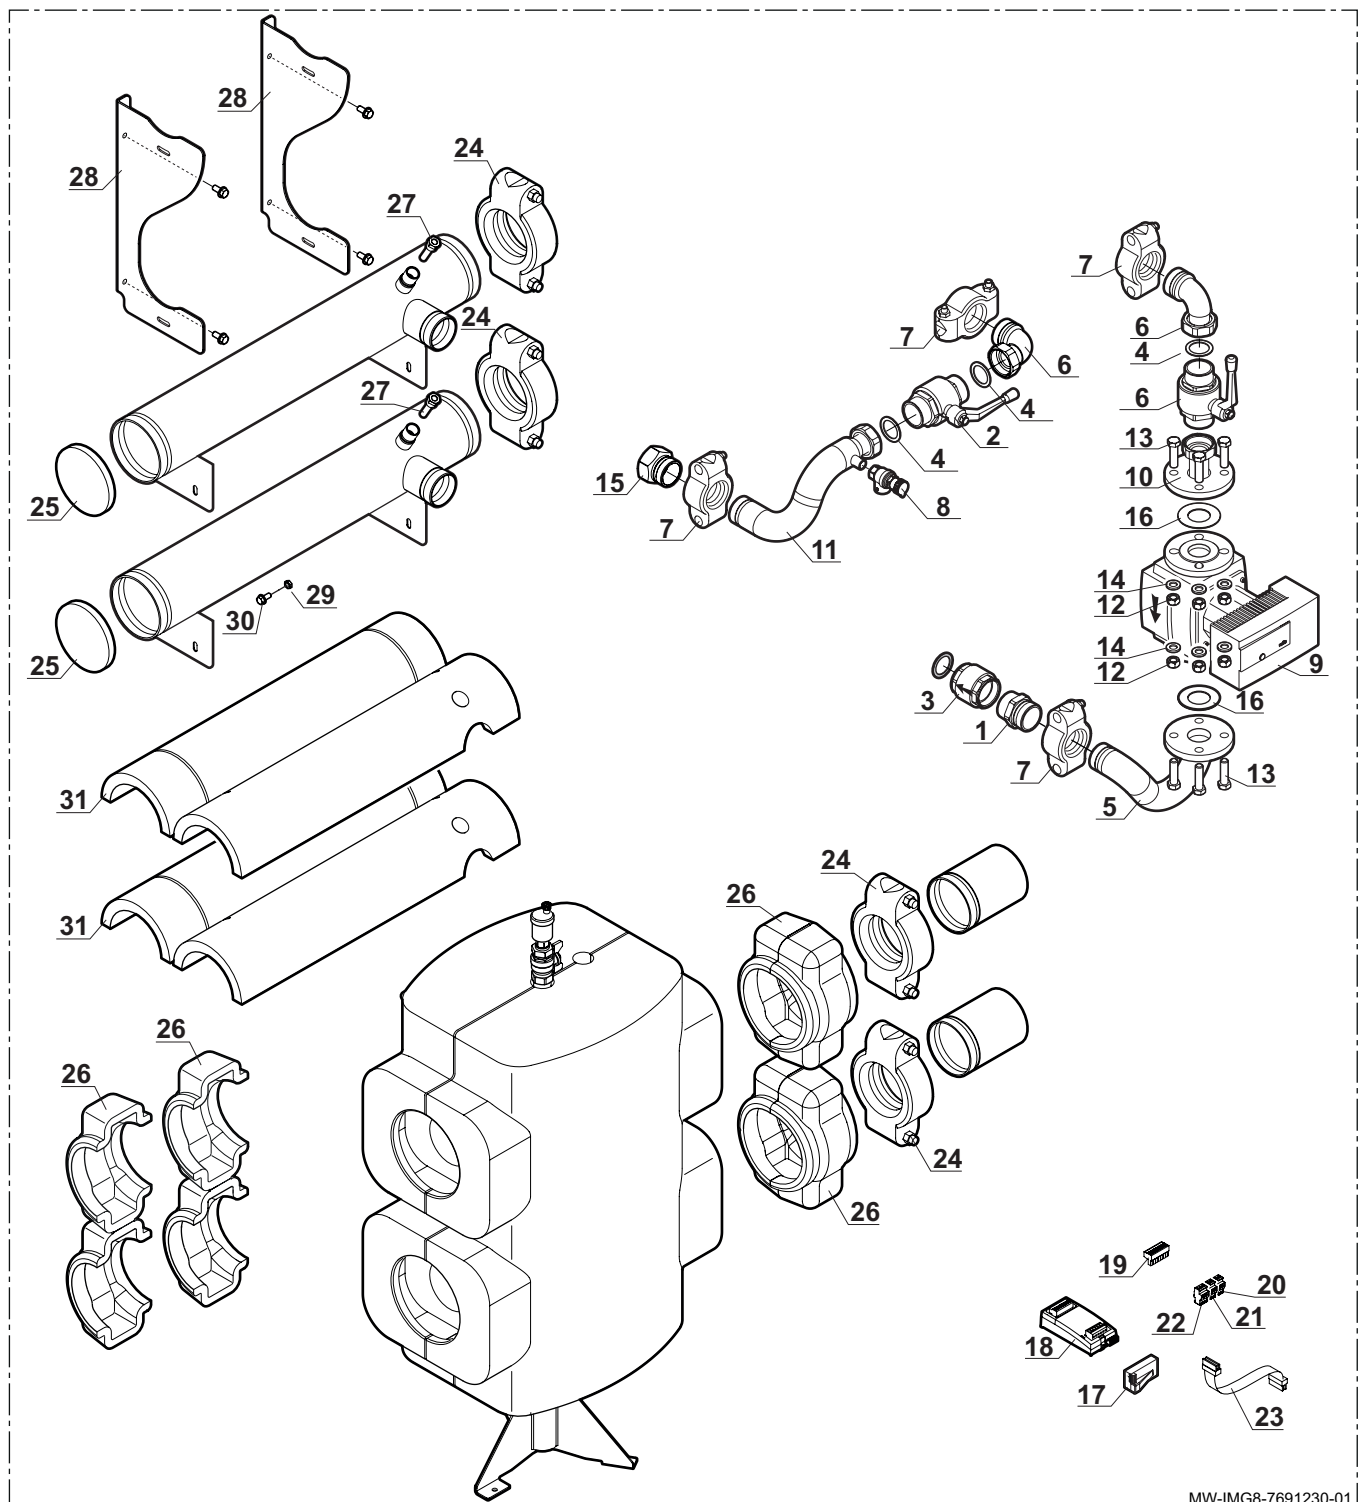

**Ersatzteile**  
**Piezas de recambio**  
**Запасні частини**  
**Запасные части**

MW-IMG8-7691230-01

		FR	DE
1	7672425	Raccord Victaulic 2"/ R2"	Anschlussstutzen Victaulic 2"/R2"
2	7680246	Vanne Sphérique G2"	Kugelventil G2"
3	7672220	Clapet Anti-Retour G2"	Rückschlagklappe G2"
4	95013065	Joint 56x42x2	56x42x2 Dichtung
5	7674815	Tube Retour	Rücklaufrohr
6	7674035	Tube coudé	Anschlussbogen
7	7672549	2" Victaulic	VICTAULIC 2"
8	7684864	Soupape De Sécurité 6 Bar	Sicherheitsventil, 6 bar
9	7660338	Pompe STRATOS 40/1-12 PN6/10	Pumpe STRATOS 40/1-12 PN6/10
10	7674846	Tube entre la pompe et la vanne	Verbindungsrohr Pumpe und Ventil
11	7674870	Tube Départ	Vorlaufrohr
12	311092	écrou H M6	M6 Sechskantmutter
13	95400650	Vis H M16x60	M16x60 Sechskantschraube
14	311091	Rondelle plate M16	M16 flache Unterlegscheibe
15	7672834	Raccord Victaulic 2"/ Rp2"	Anschlussstutzen Victaulic 2"/Rp2"
16	7682779	Joint 92x49x2	92x49x2 Dichtung
17	7613421	Contrôleur Wilo If 0-10 V	Regelung Wilo If 0-10 V
18	7668919	Module Pmw_0/10 V Agu2.551	Modul Pmw_0/10 V Agu2.551
19	7697255	Connecteur Mstb 2.5/7-St	Stecker Mstb 2.5/7-St
20	7698907	Connecteur Rast 3615P02k49	3615P02k49 RAST-Stecker
21	7698920	Connecteur Rast 3615P02k66	3615P02k66 RAST-Stecker
22	7698923	Connecteur Rast 3615P03k60	3615P03k60 RAST-Stecker
23	7100386	Faisceau carte Hmi	Kabelbaum Schaltfeld-Regelungsleiterplatte
24	7674221	Victaulic 4"	VICTAULIC 4"
25	7685792	Bouchon Victaulic 4"	Stecker VICTAULIC 4"
26	7694966	Isolation Victaulic 4"	Isolierung VICTAULIC 4"
27	521343	Doigt De Gant Longueur 59mm	Fühlerrohr, 59 mm lang
28	7675652	Support 2 Collecteurs	Halterung für 2 Kollektoren
29	95890434	Ecrou H M8 Crante	M8 Sechskantmutter mit Riffelung
30	95610085	Vis H M8 8x18	M8 8x18 Sechskantschraube
31	7694930	Isolation Collecteur	Kollektorisolierung