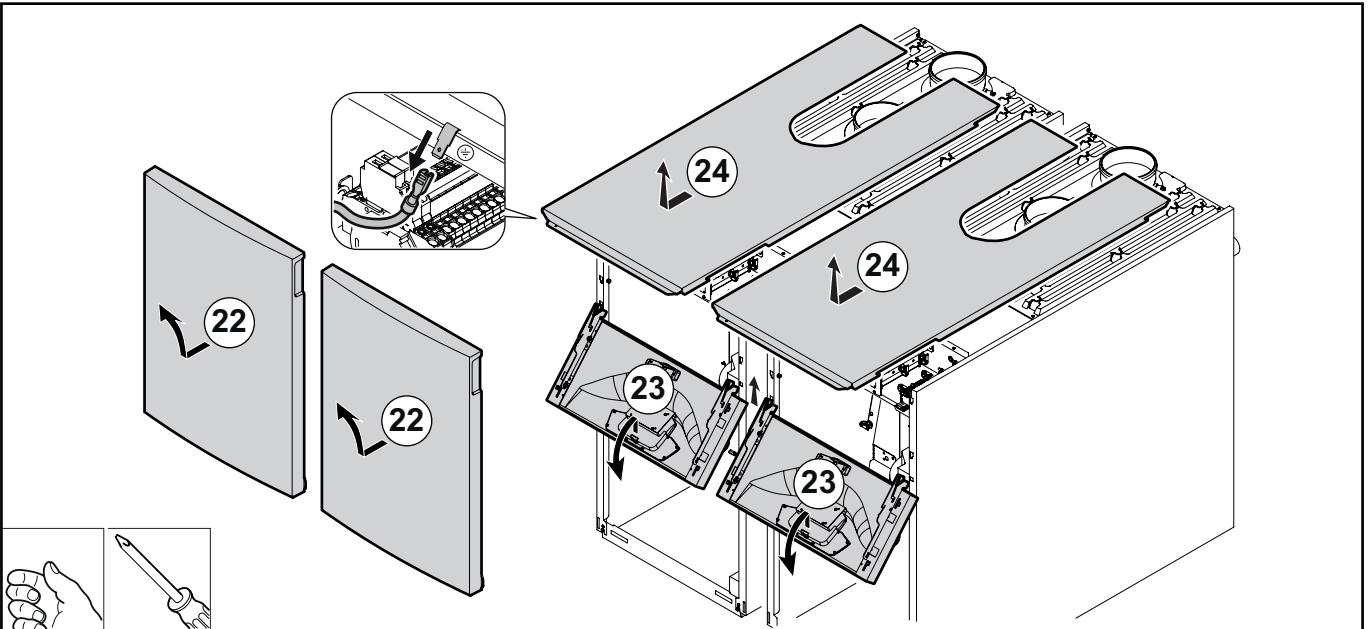

MW-IMG6-7691230-01