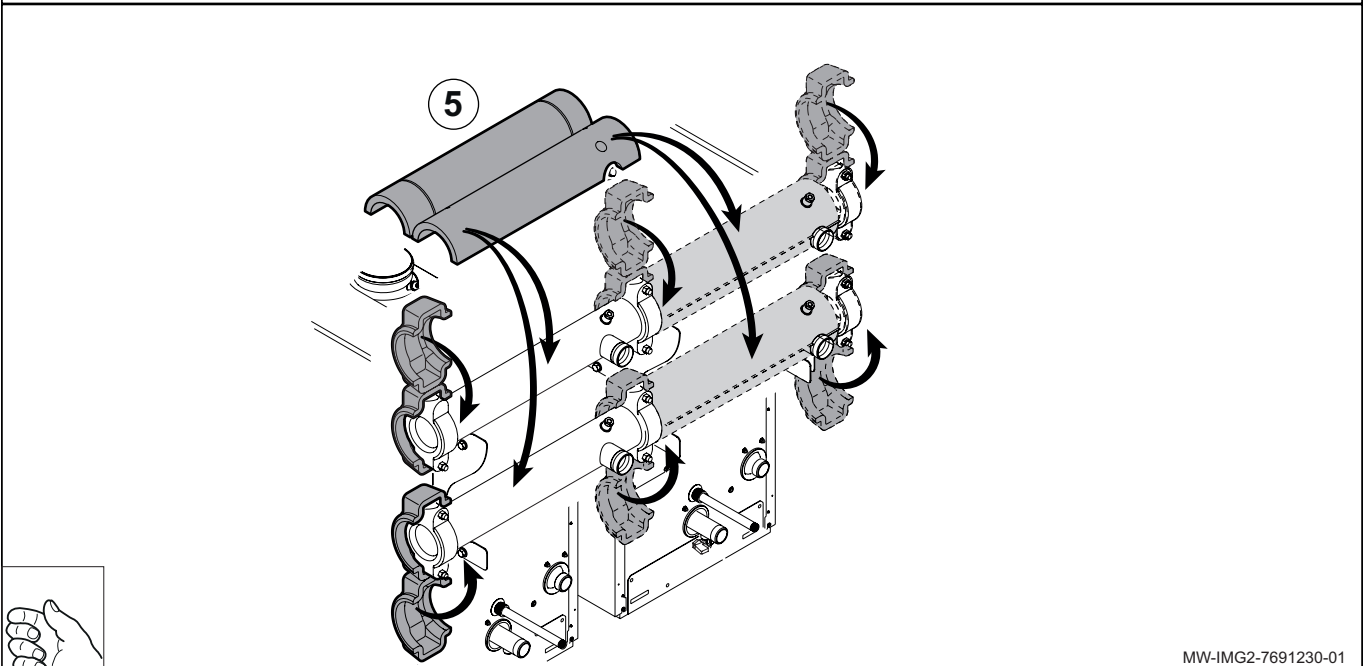

MW-IMG2-7691230-01