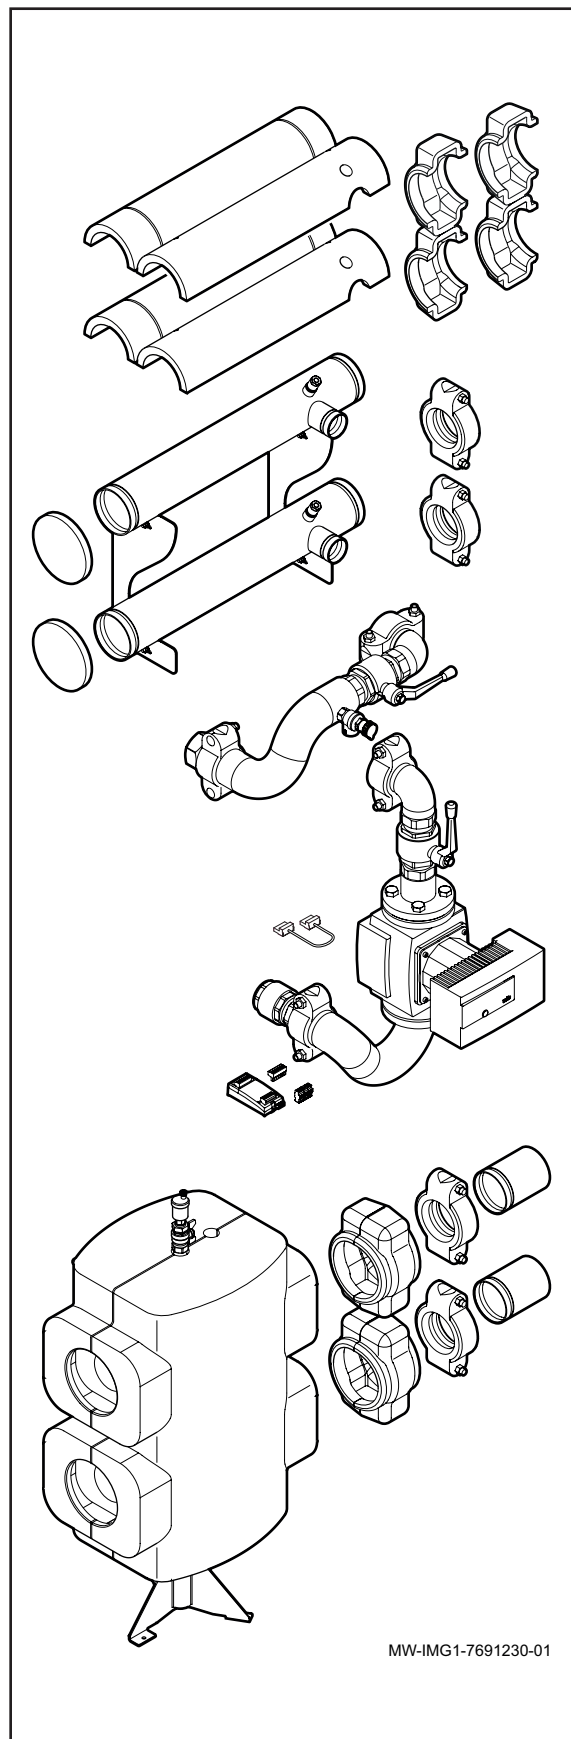

- FR** Kit cascade  
=> Chaudières 200 - 250 kW
- DE** Kaskadenanschlusset  
=> 200 - 250 kW Heizkessel
- EN** Cascade connection  
=> 200 - 250 kW boilers
- CS** Sada pro kaskádové zapojení  
=> kotle 200-250 kW
- ES** Kit para conexión en cascada  
=> calderas de 200 - 250 kW
- PT** Kit de ligação de cascata  
=> caldeiras 200-250 kW
- PL** Zestaw przyłączeniowy kaskady  
=> kotły 200 - 250 kW
- HU** Kaszkád csatlakoztatási készlet  
=> 200-250 kW kazánok
- RU** Набор для подключения каскада  
=> котлы 200–250 кВт
- BG** Комплект каскадно свързване  
=> 200 – 250 kW котли
- SK** Komplet za priključitev kaskadnega sistema => kotli 200 - 250 kW

MW-IMG1-7691230-01

MW-IMG2-7691230-01

MW-IMG3-7691230-01

MW-IMG4-7691230-01

MW-IMG5-7691230-01

MW-IMG6-7691230-01

**Pièces de rechange**  
**Spare parts**  
**Peças de reposição**  
**Tartalék alkatrészek**  
**Náhradní díly**