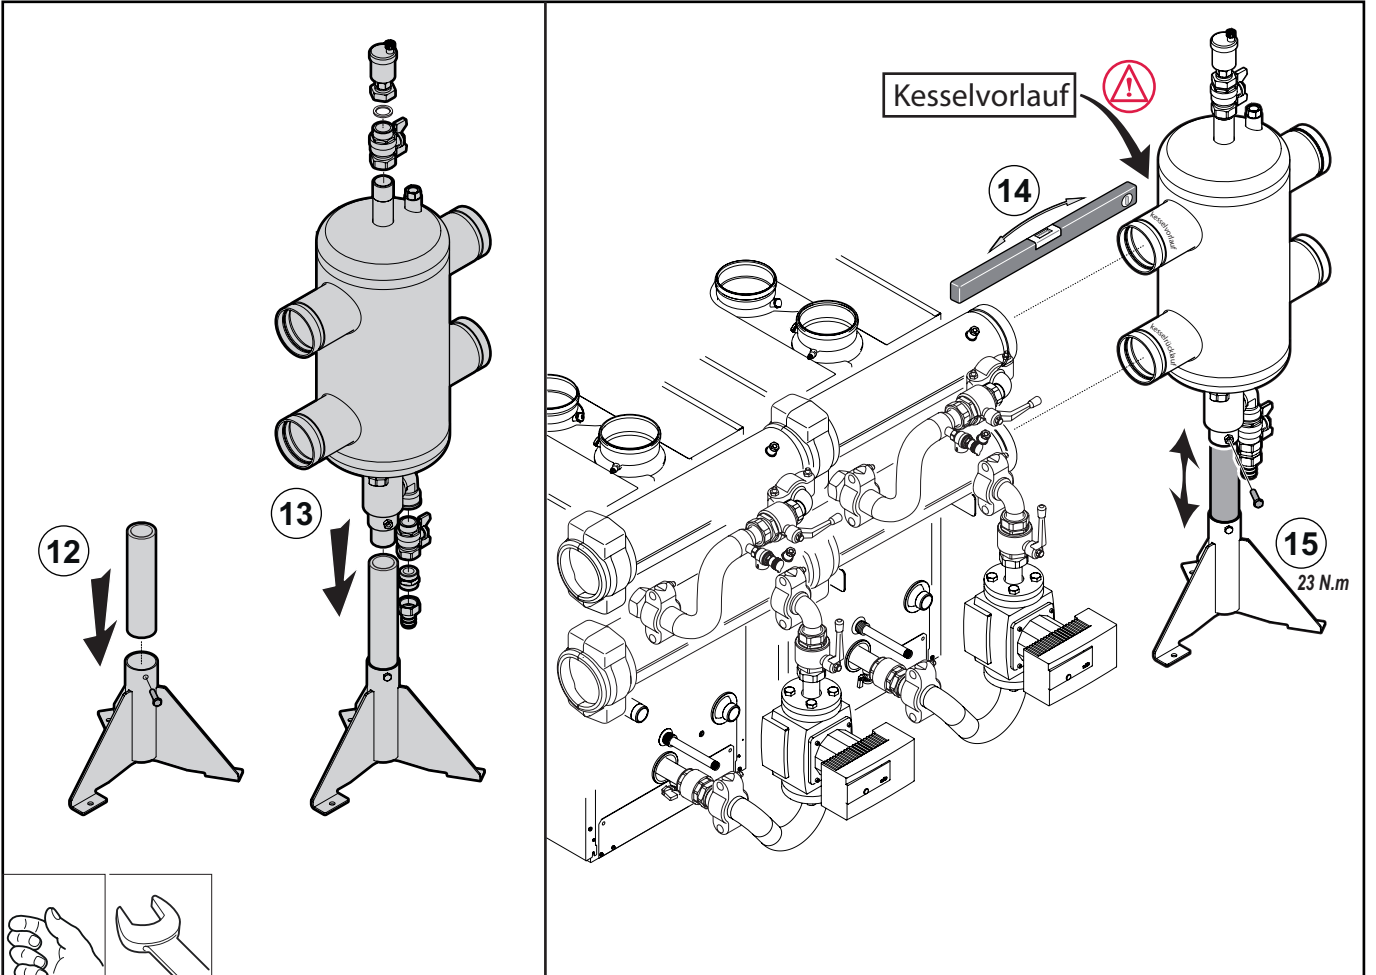

MW-IMG4-7691230-01