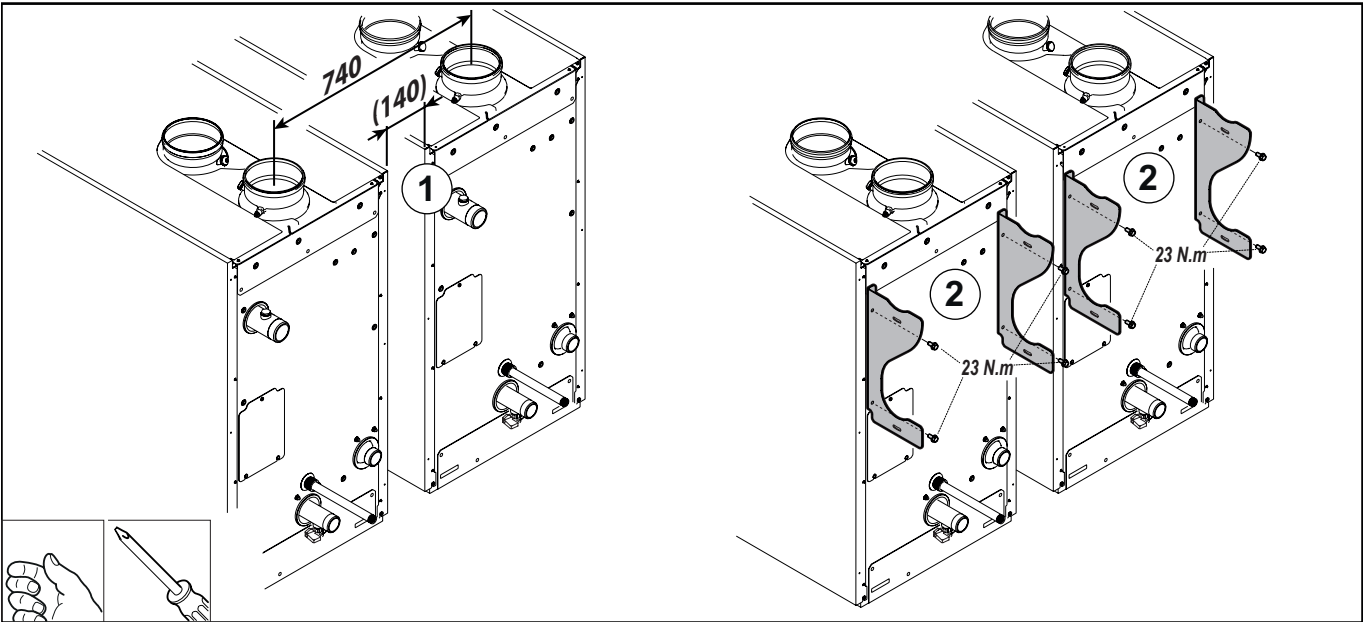

MW-IMG2-7691230-01