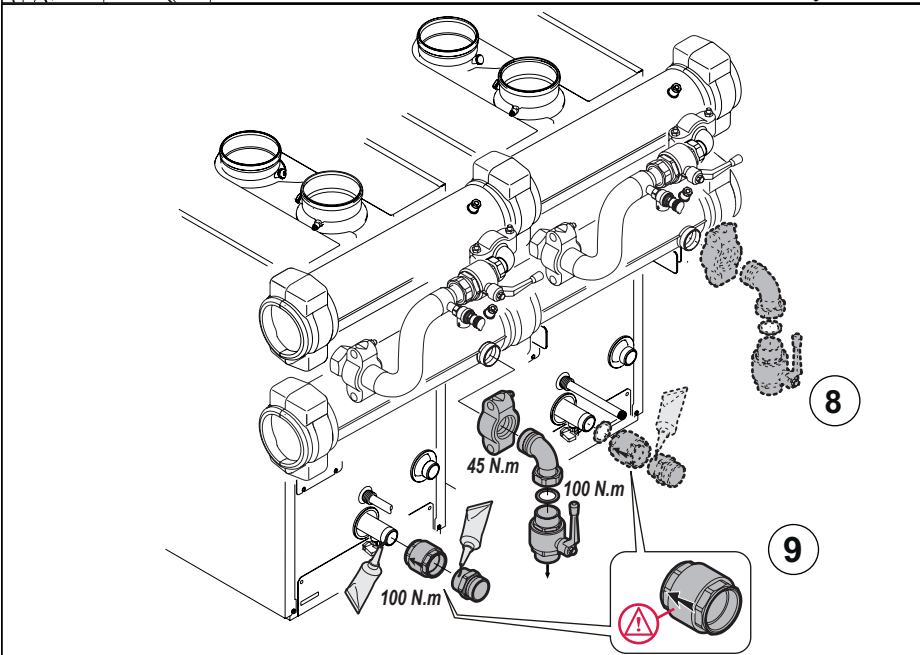

MW-IMG3-7691230-01