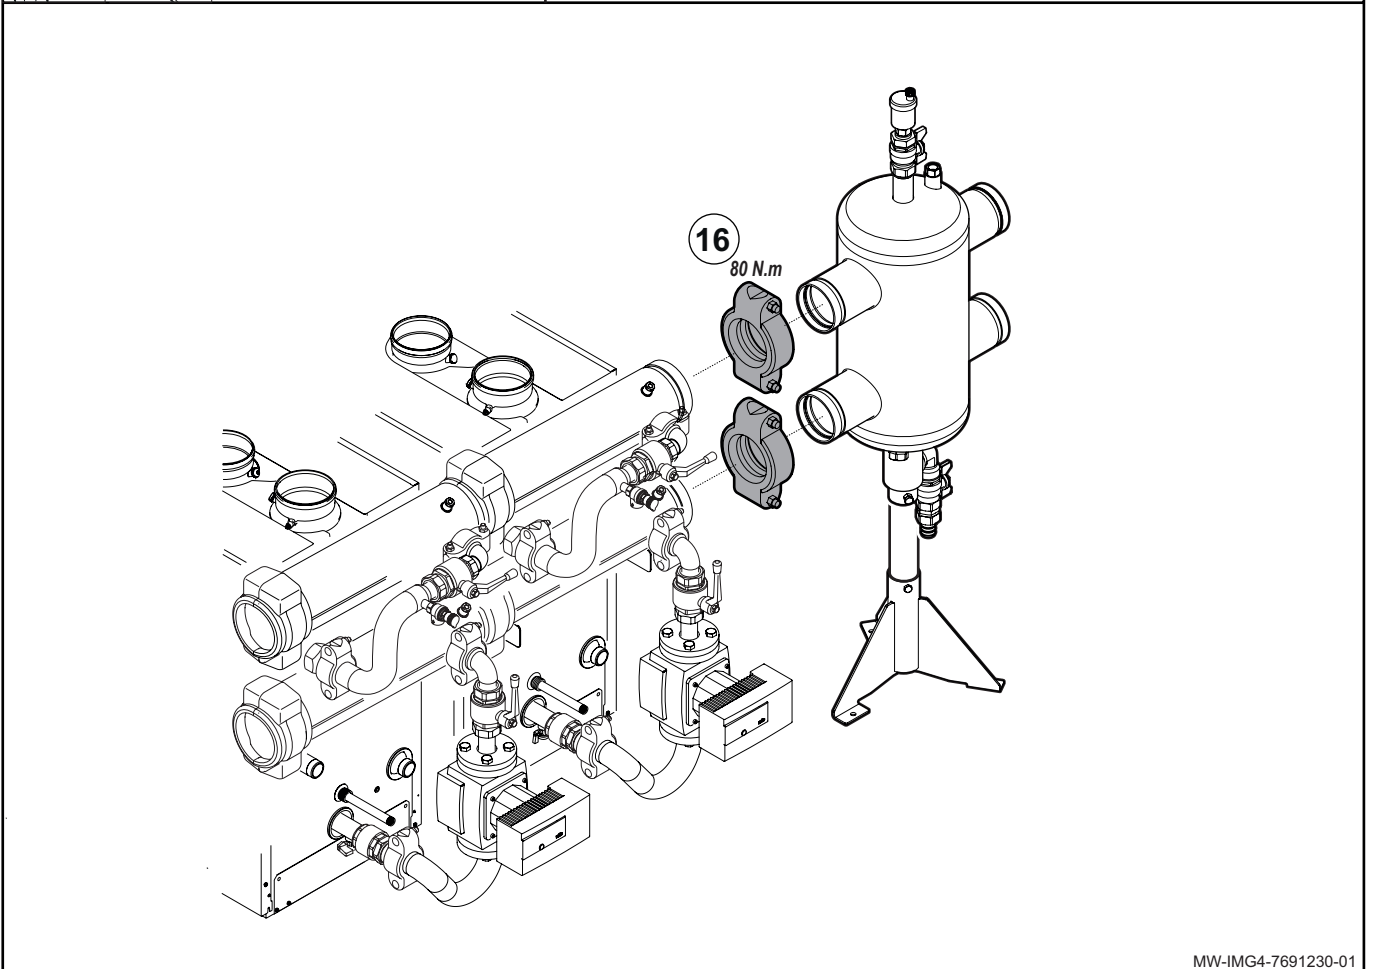

MW-IMG4-7691230-01