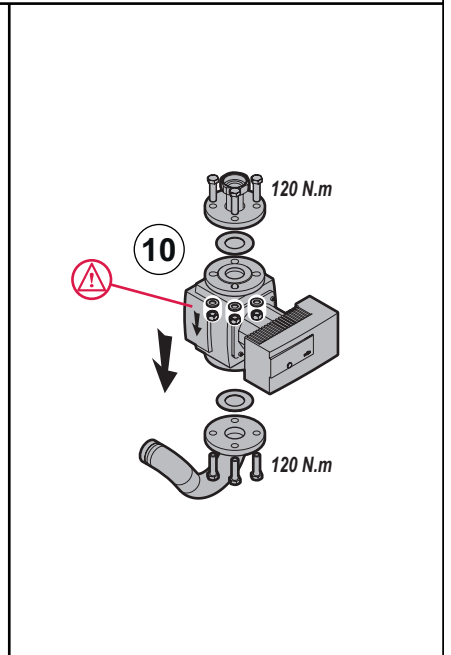

MW-IMG3-7691230-01