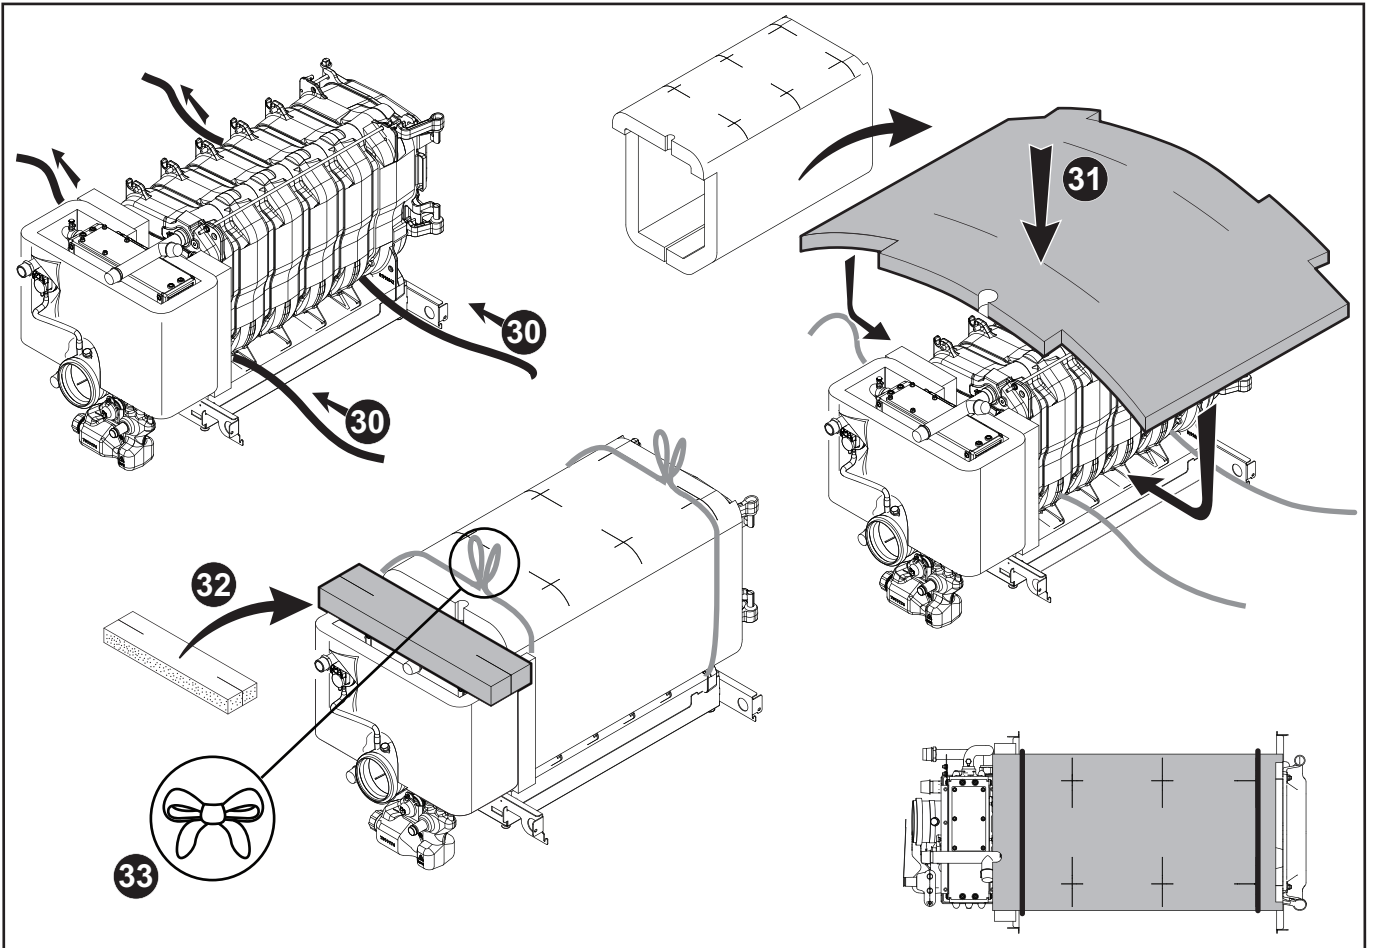

CFU C 50

MW-2001046-2

MW-2001047-2

MW-2001053-2

DE DIETRICH
FRANCE

Direction de la Marque
57, rue de la Gare - F-67580 Mertzwiller

☎ 03 88 80 27 00

✉ 03 88 80 27 99