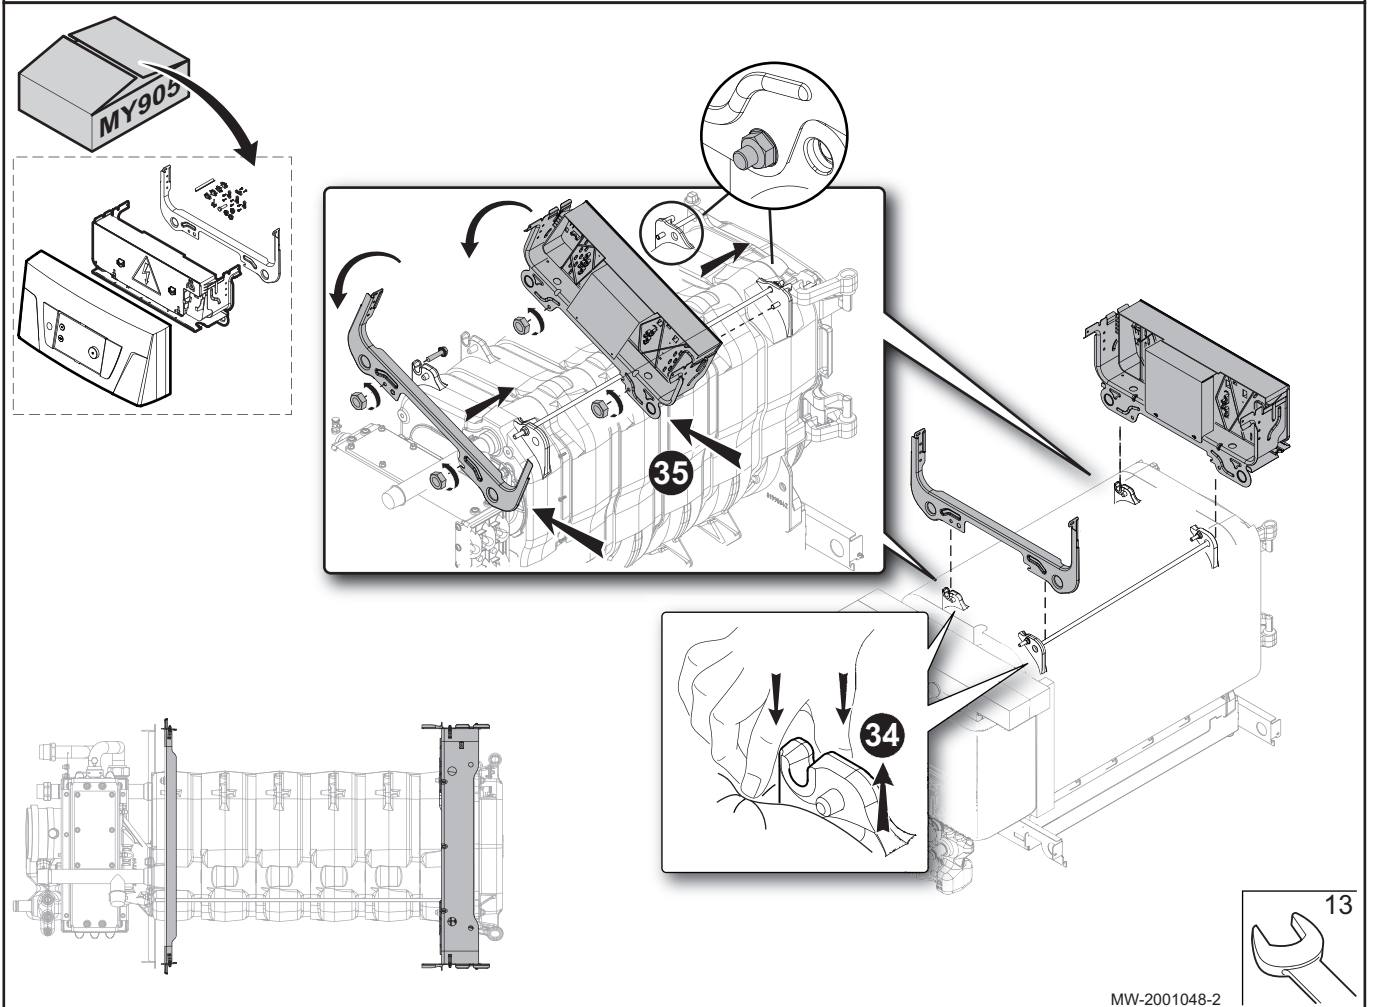

CFU C 50

MW-2001046-2

MW-2001047-2

MW-2001053-2

DE DIETRICH
FRANCE

Direction de la Marque
57, rue de la Gare - F-67580 Mertzwiller

☎ 03 88 80 27 00

✉ 03 88 80 27 99