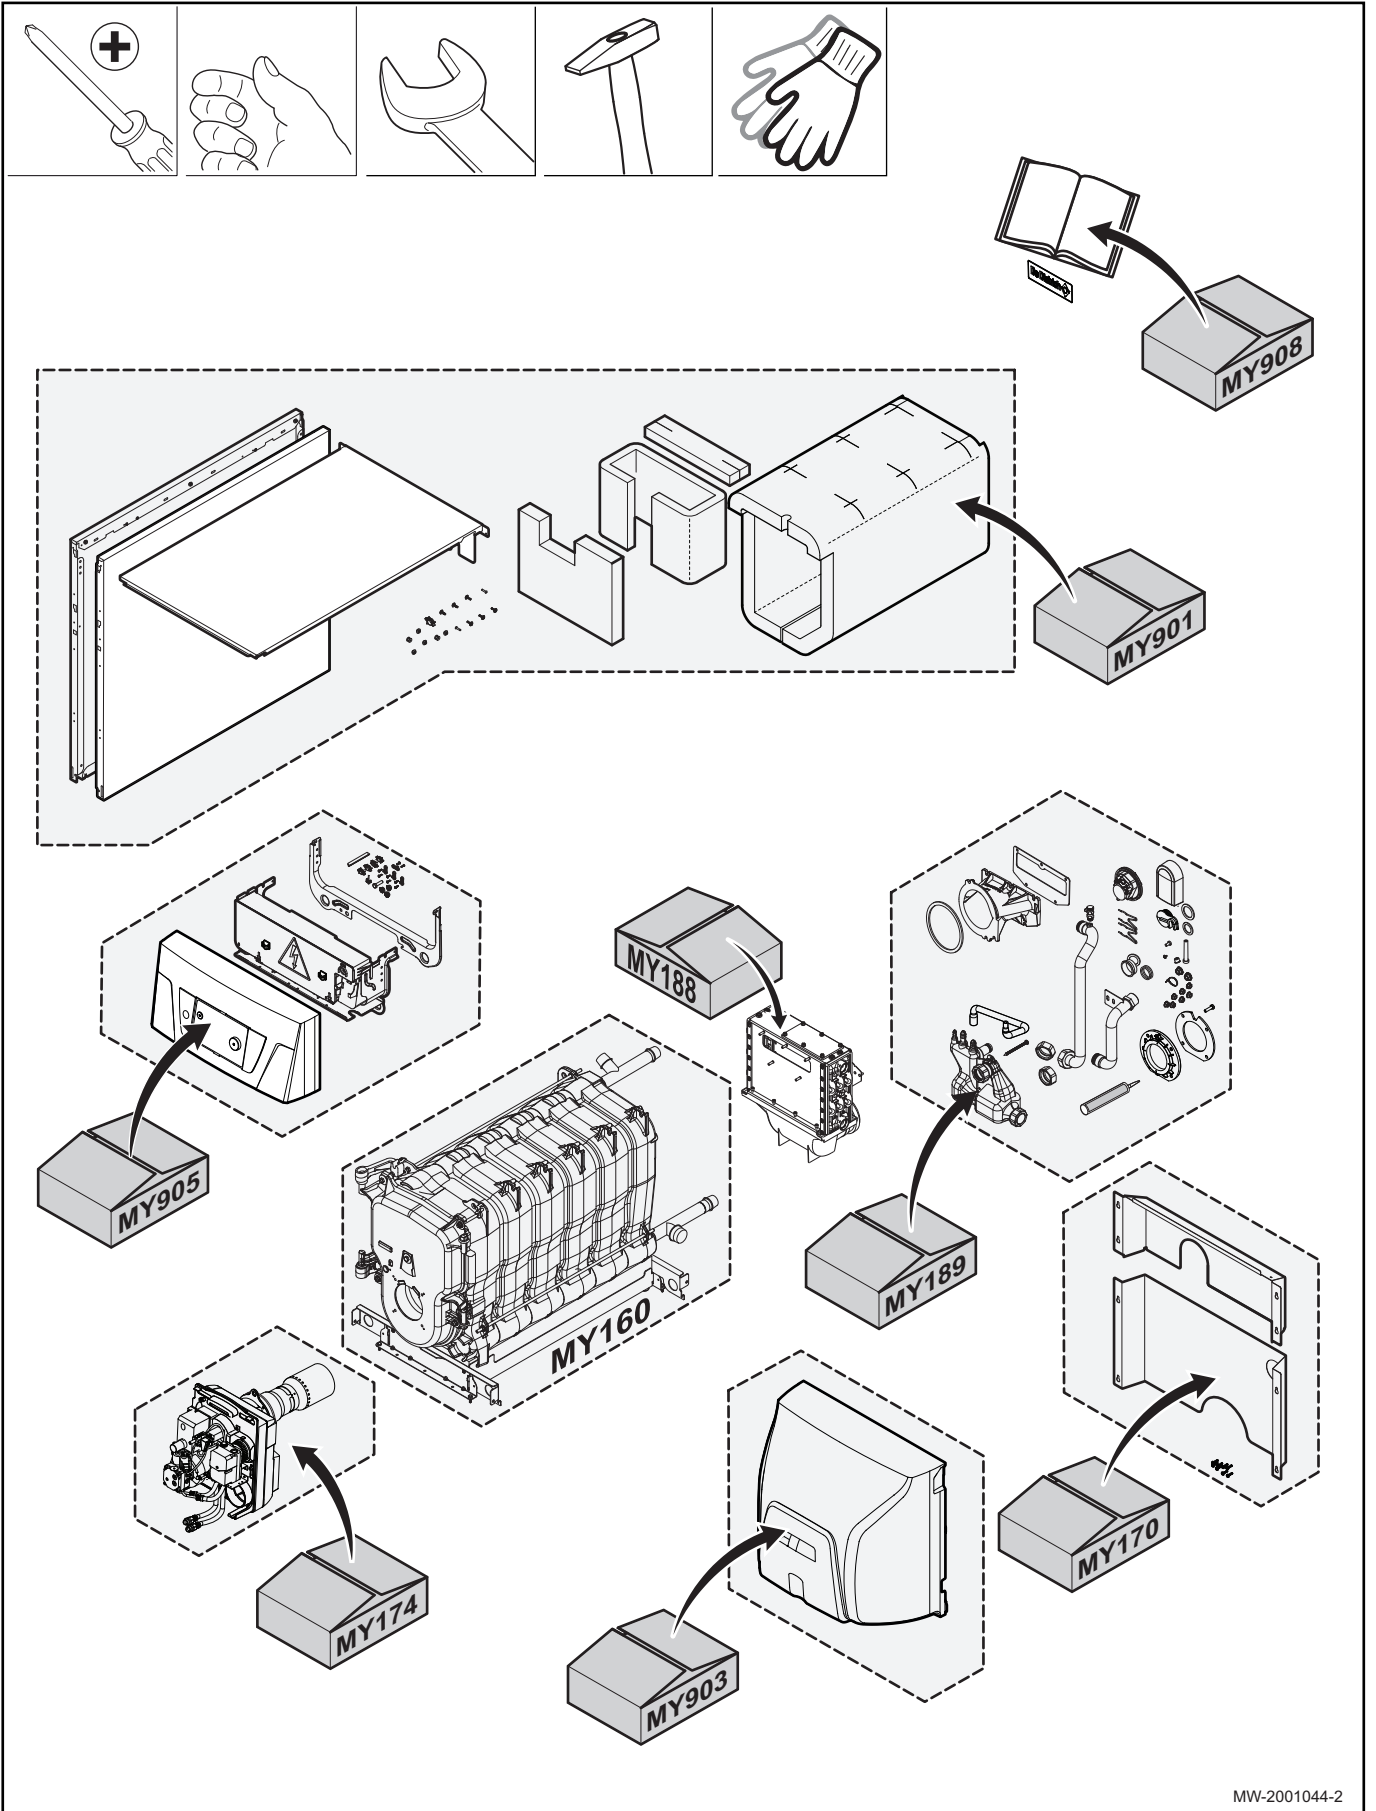

CFU C 50

MW-2001046-2

MW-2001047-2

MW-2001053-2

DE DIETRICH
FRANCE

Direction de la Marque
57, rue de la Gare - F-67580 Mertzwiller

☎ 03 88 80 27 00

✉ 03 88 80 27 99