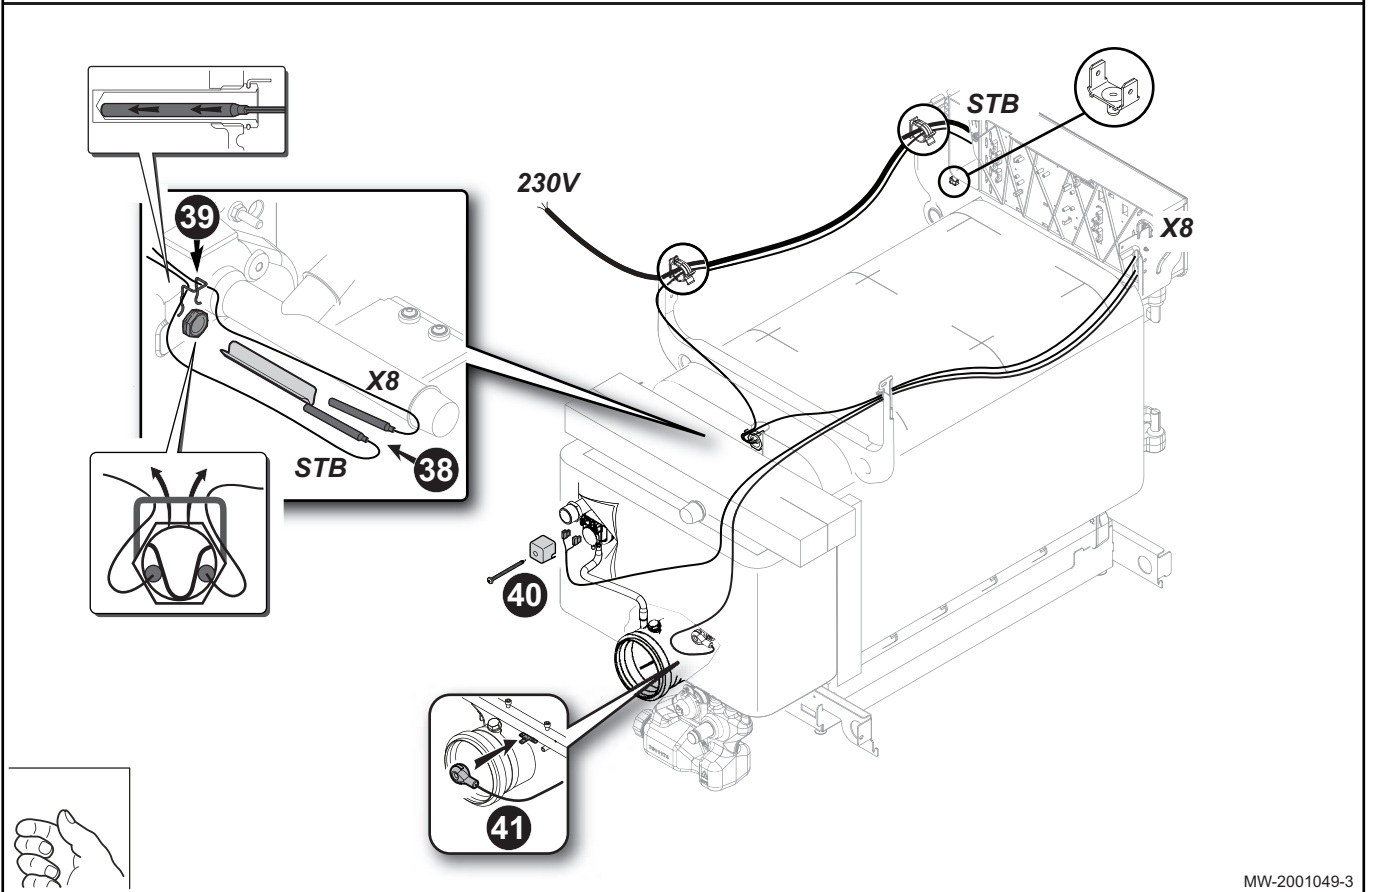

CFU C 50

MW-2001046-2

MW-2001047-2

MW-2001053-2

DE DIETRICH
FRANCE

Direction de la Marque
57, rue de la Gare - F-67580 Mertzwiller

☎ 03 88 80 27 00

✉ 03 88 80 27 99