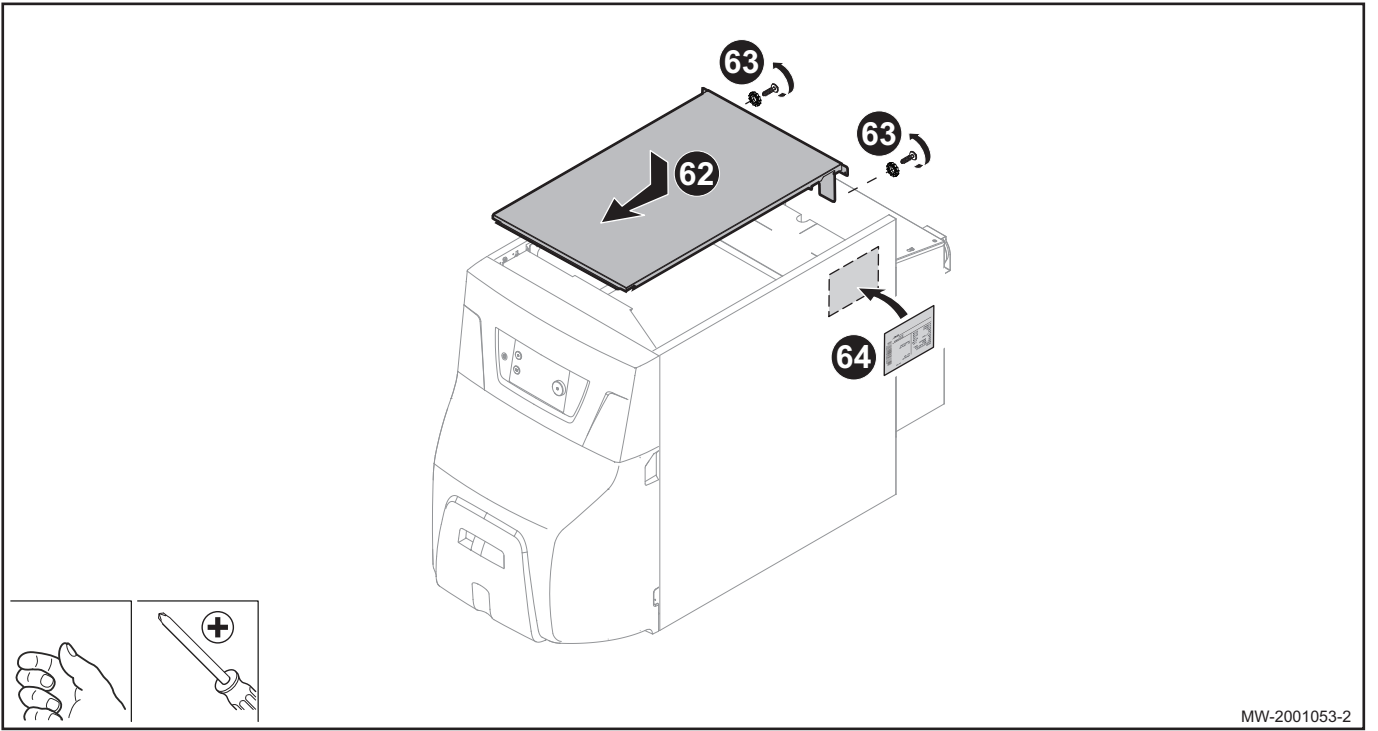

CFU C 50

MW-2001046-2

MW-2001047-2

MW-2001053-2

DE DIETRICH
FRANCE

Direction de la Marque
57, rue de la Gare - F-67580 Mertzwiller

☎ 03 88 80 27 00

✉ 03 88 80 27 99