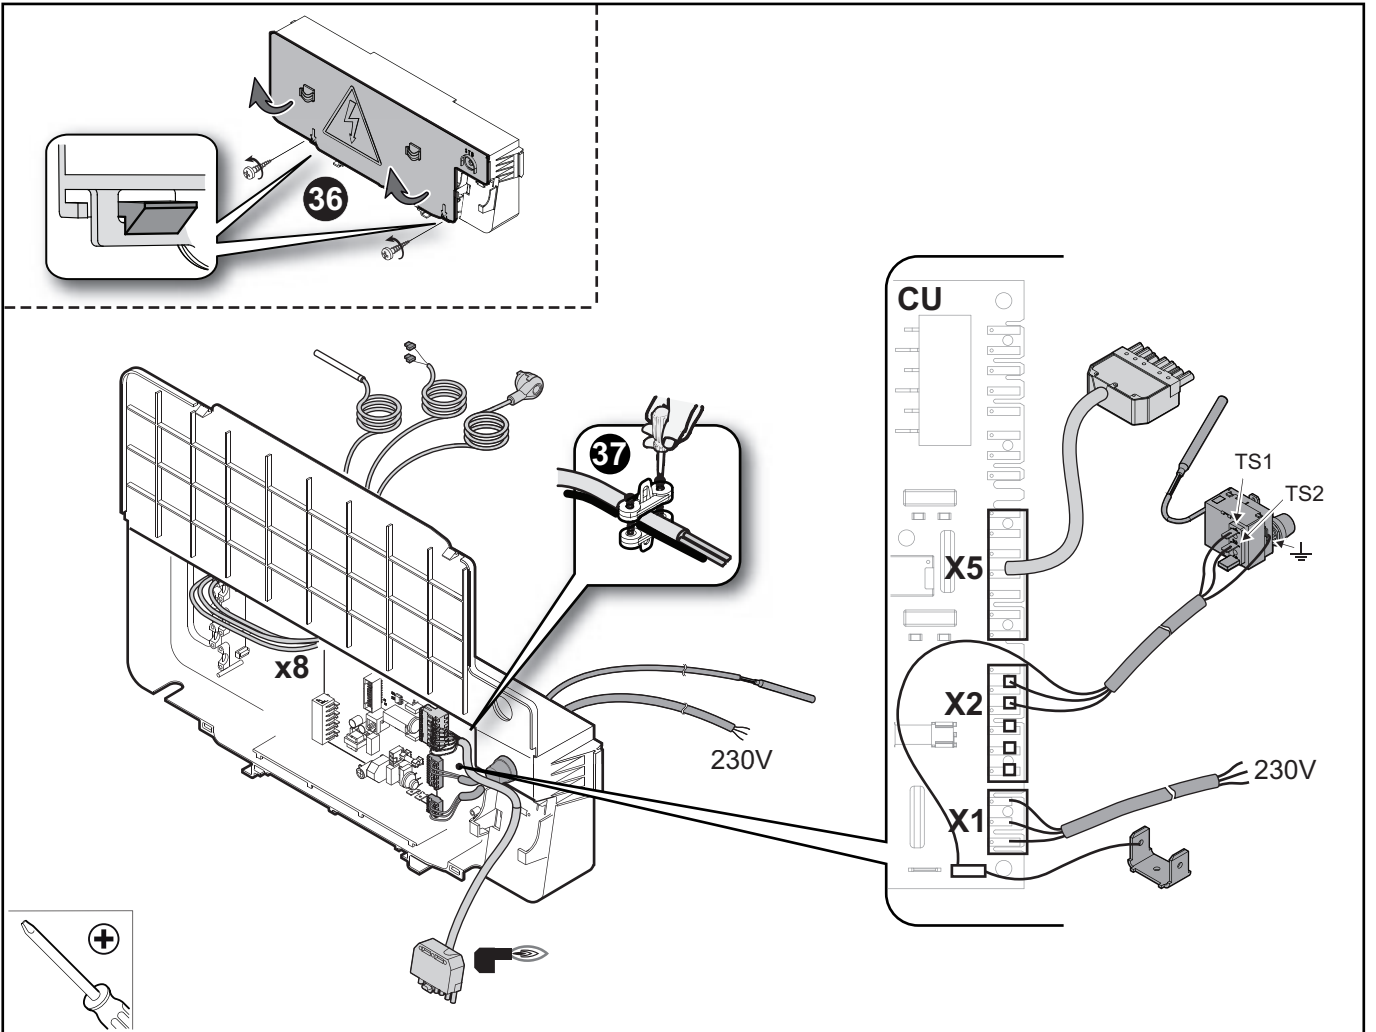

CFU C 50

MW-2001046-2

MW-2001047-2

MW-2001053-2

DE DIETRICH
FRANCE

Direction de la Marque
57, rue de la Gare - F-67580 Mertzwiller

☎ 03 88 80 27 00

✉ 03 88 80 27 99