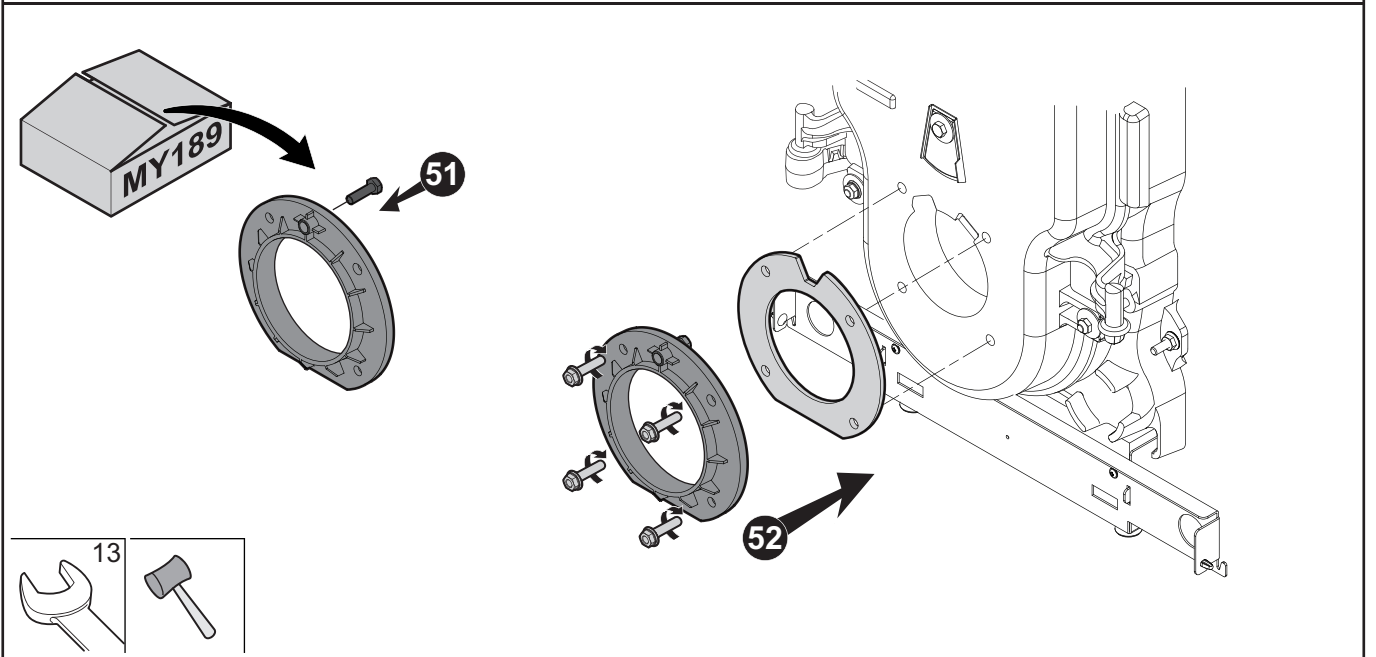

CFU C 50

MW-2001046-2

MW-2001047-2

MW-2001053-2

DE DIETRICH
FRANCE

Direction de la Marque
57, rue de la Gare - F-67580 Mertzwiller

☎ 03 88 80 27 00

✉ 03 88 80 27 99