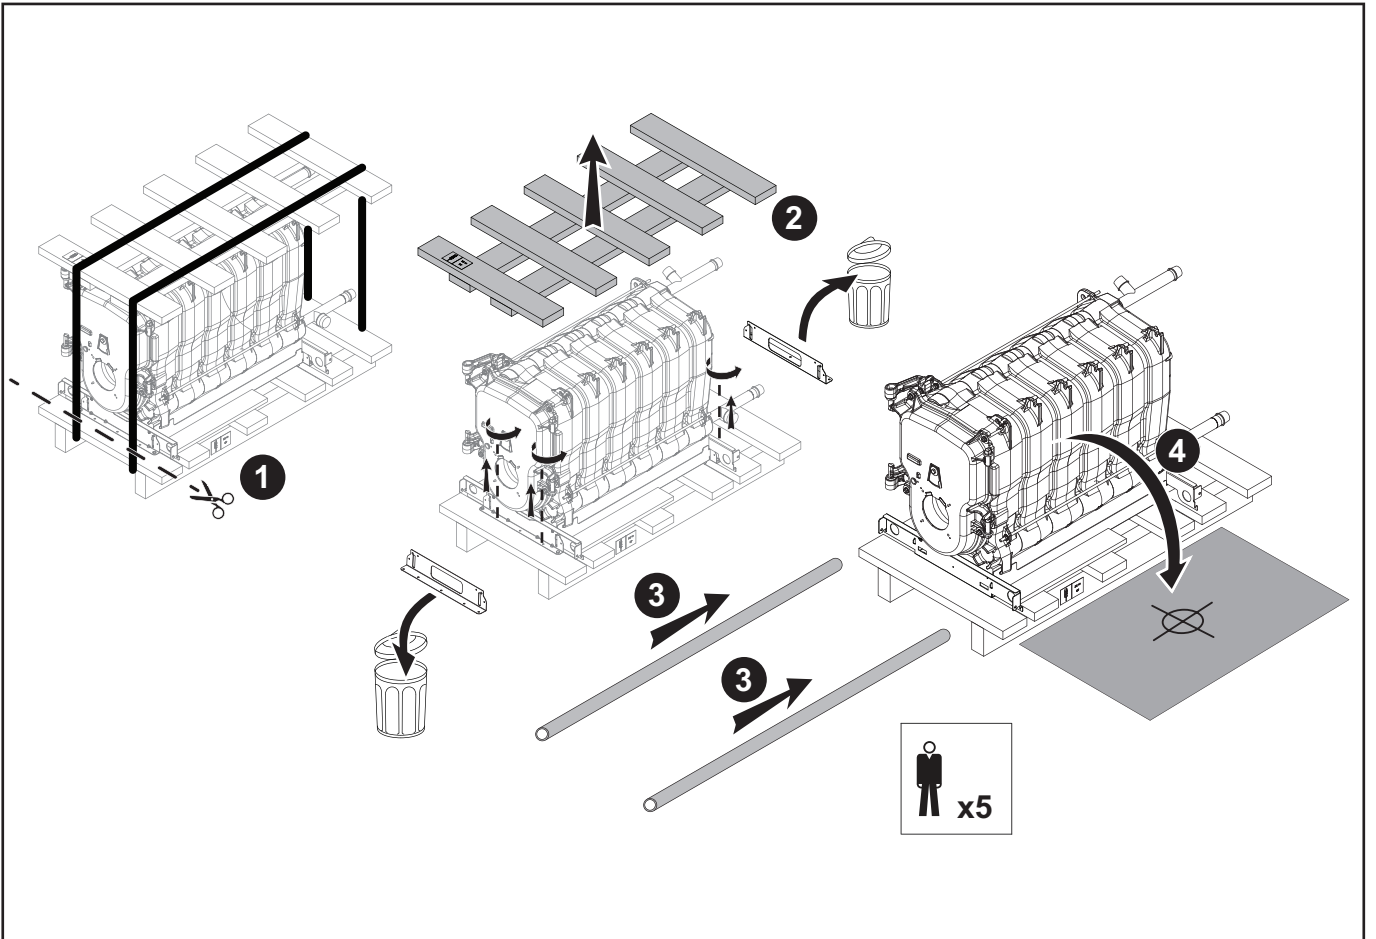

CFU C 50

MW-2001046-2

MW-2001047-2

MW-2001053-2

DE DIETRICH
FRANCE

Direction de la Marque
57, rue de la Gare - F-67580 Mertzwiller

☎ 03 88 80 27 00

✉ 03 88 80 27 99