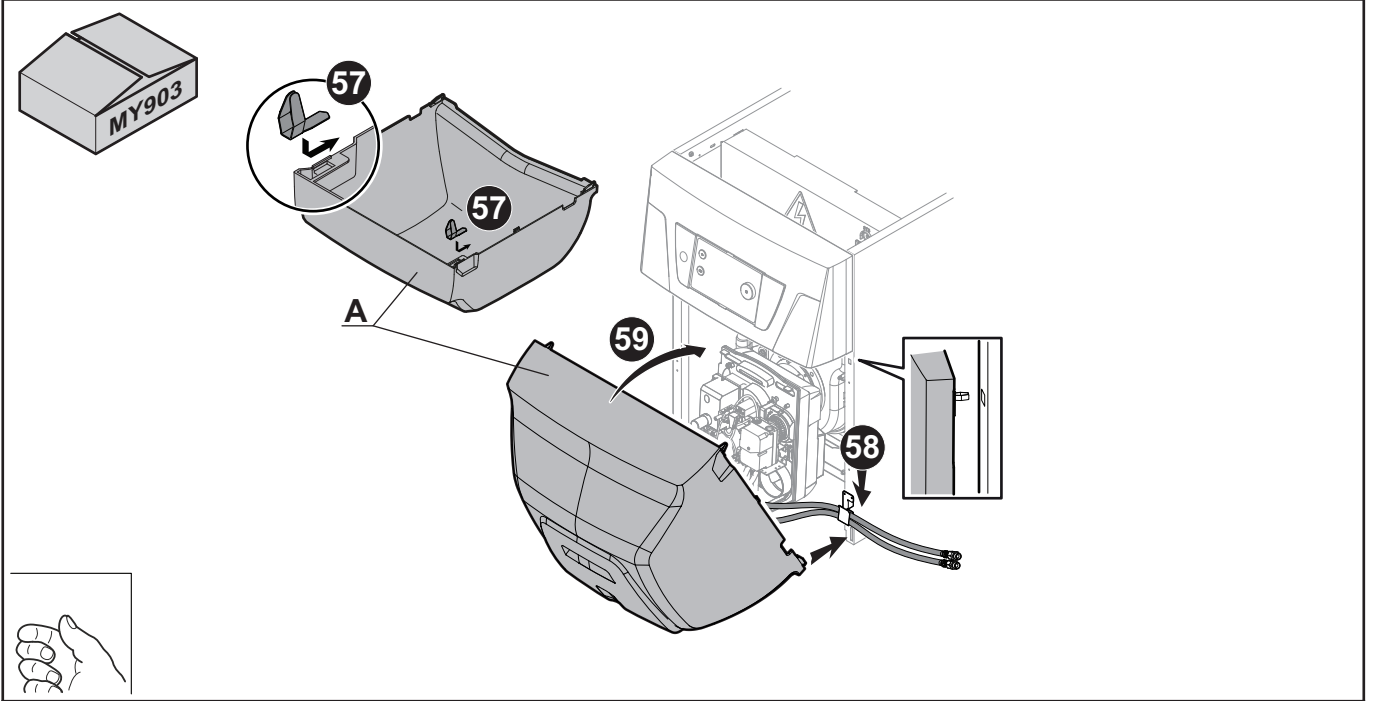

CFU C 50

MW-2001046-2

MW-2001047-2

MW-2001053-2

DE DIETRICH
FRANCE

Direction de la Marque
57, rue de la Gare - F-67580 Mertzwiller

☎ 03 88 80 27 00

✉ 03 88 80 27 99