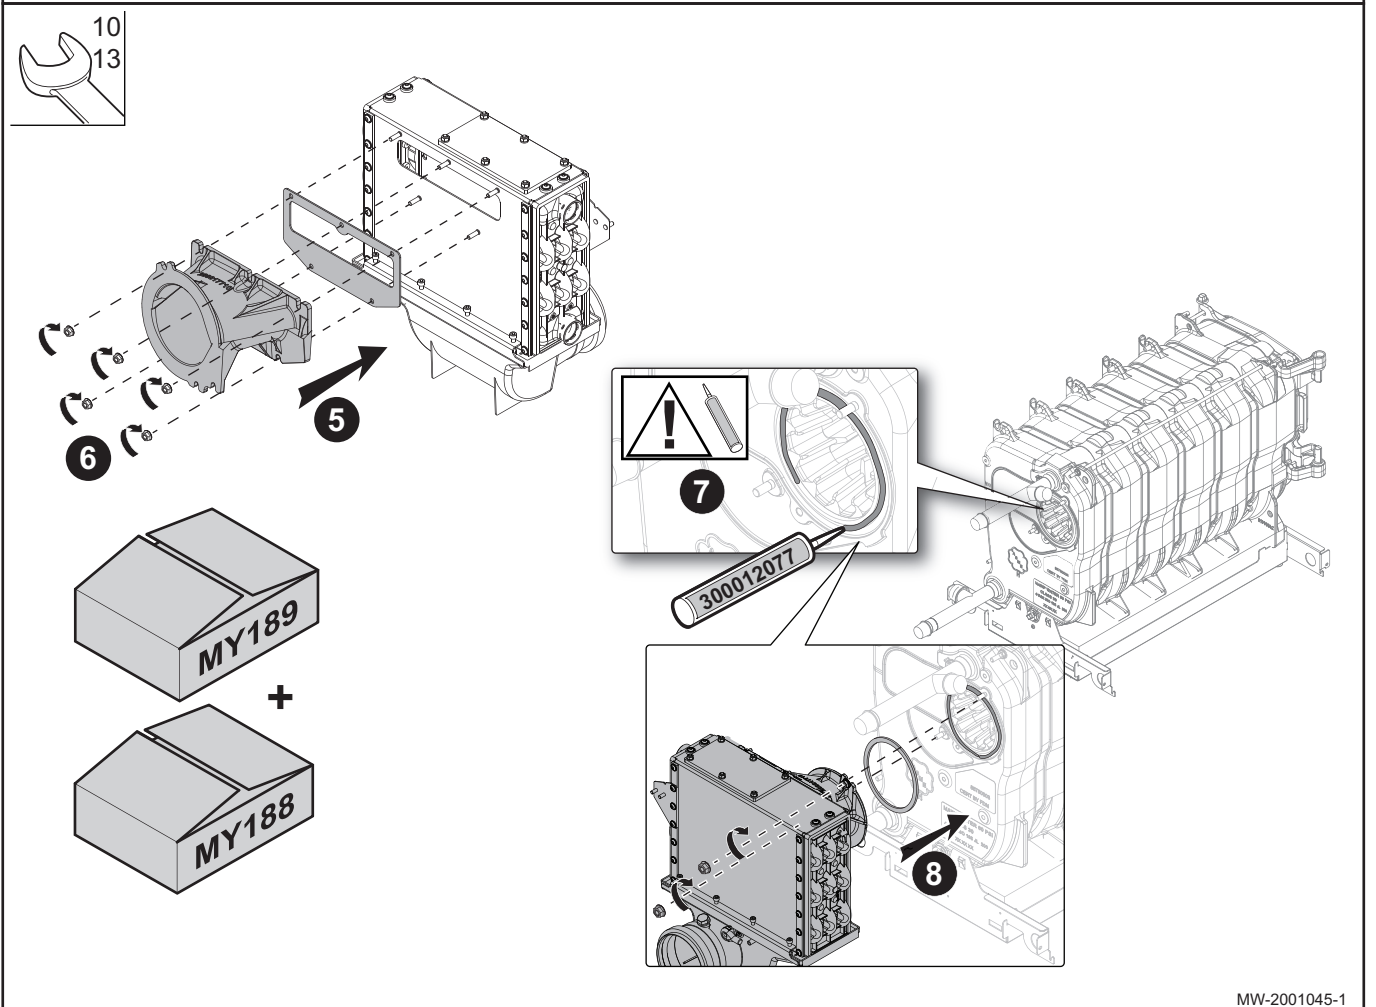

CFU C 50

MW-2001046-2

MW-2001047-2

MW-2001053-2

DE DIETRICH
FRANCE

Direction de la Marque
57, rue de la Gare - F-67580 Mertzwiller

☎ 03 88 80 27 00

✉ 03 88 80 27 99