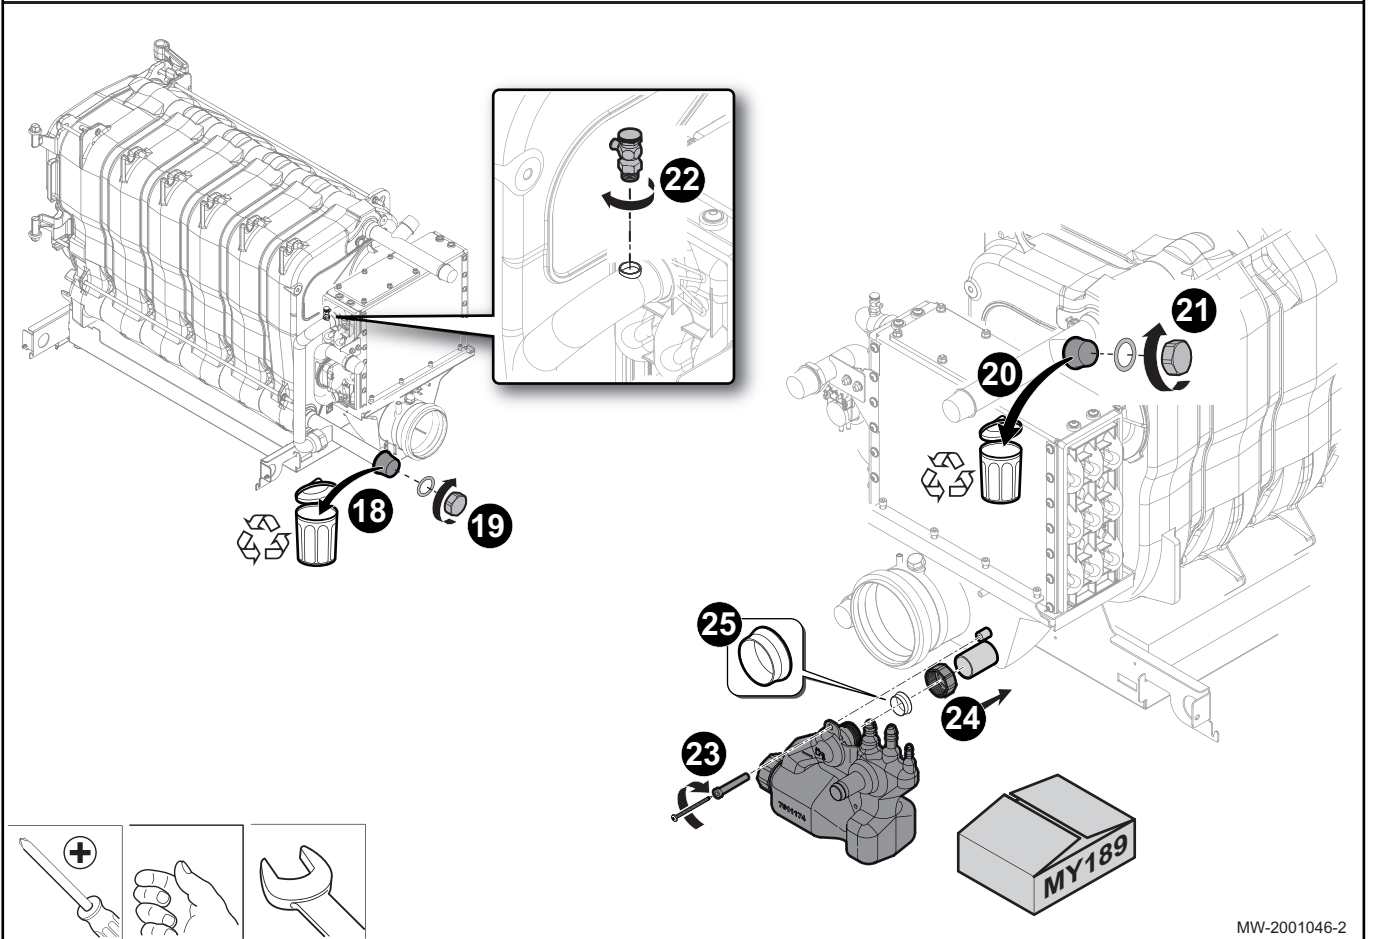

CFU C 50

MW-2001046-2

MW-2001047-2

MW-2001053-2

DE DIETRICH
FRANCE

Direction de la Marque
57, rue de la Gare - F-67580 Mertzwiller

☎ 03 88 80 27 00

✉ 03 88 80 27 99