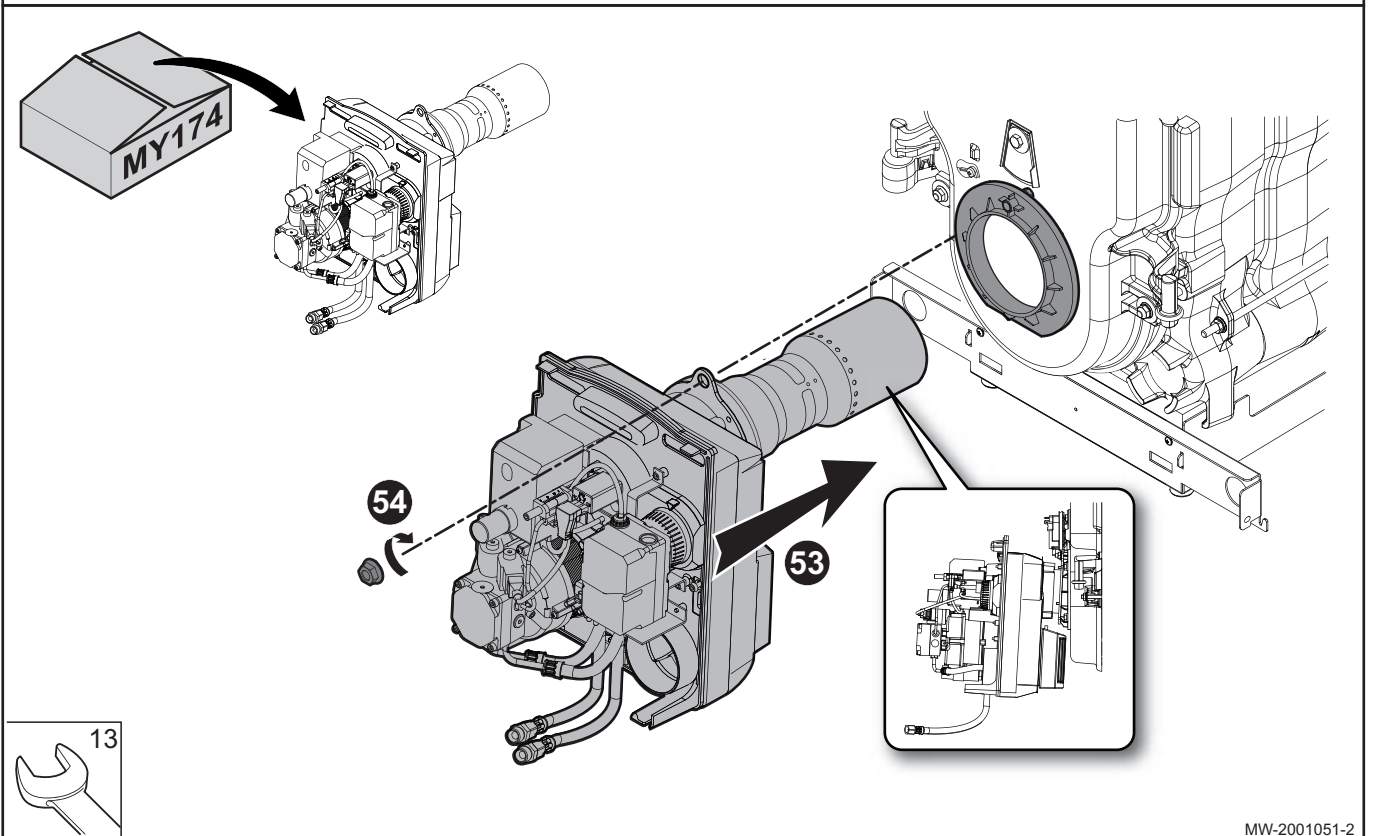

CFU C 50

MW-2001046-2

MW-2001047-2

MW-2001053-2

DE DIETRICH
FRANCE

Direction de la Marque
57, rue de la Gare - F-67580 Mertzwiller

☎ 03 88 80 27 00

✉ 03 88 80 27 99