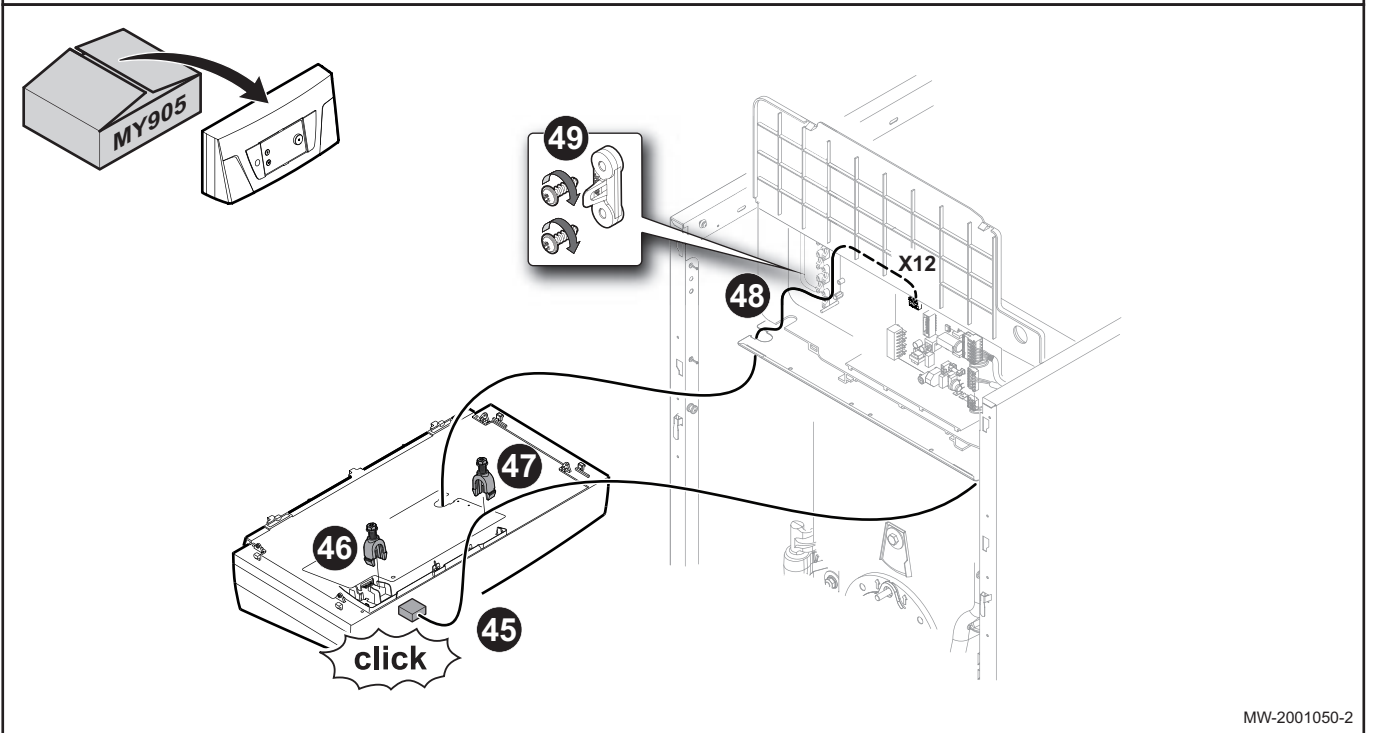

CFU C 50

MW-2001046-2

MW-2001047-2

MW-2001053-2

DE DIETRICH
FRANCE

Direction de la Marque
57, rue de la Gare - F-67580 Mertzwiller

☎ 03 88 80 27 00

✉ 03 88 80 27 99