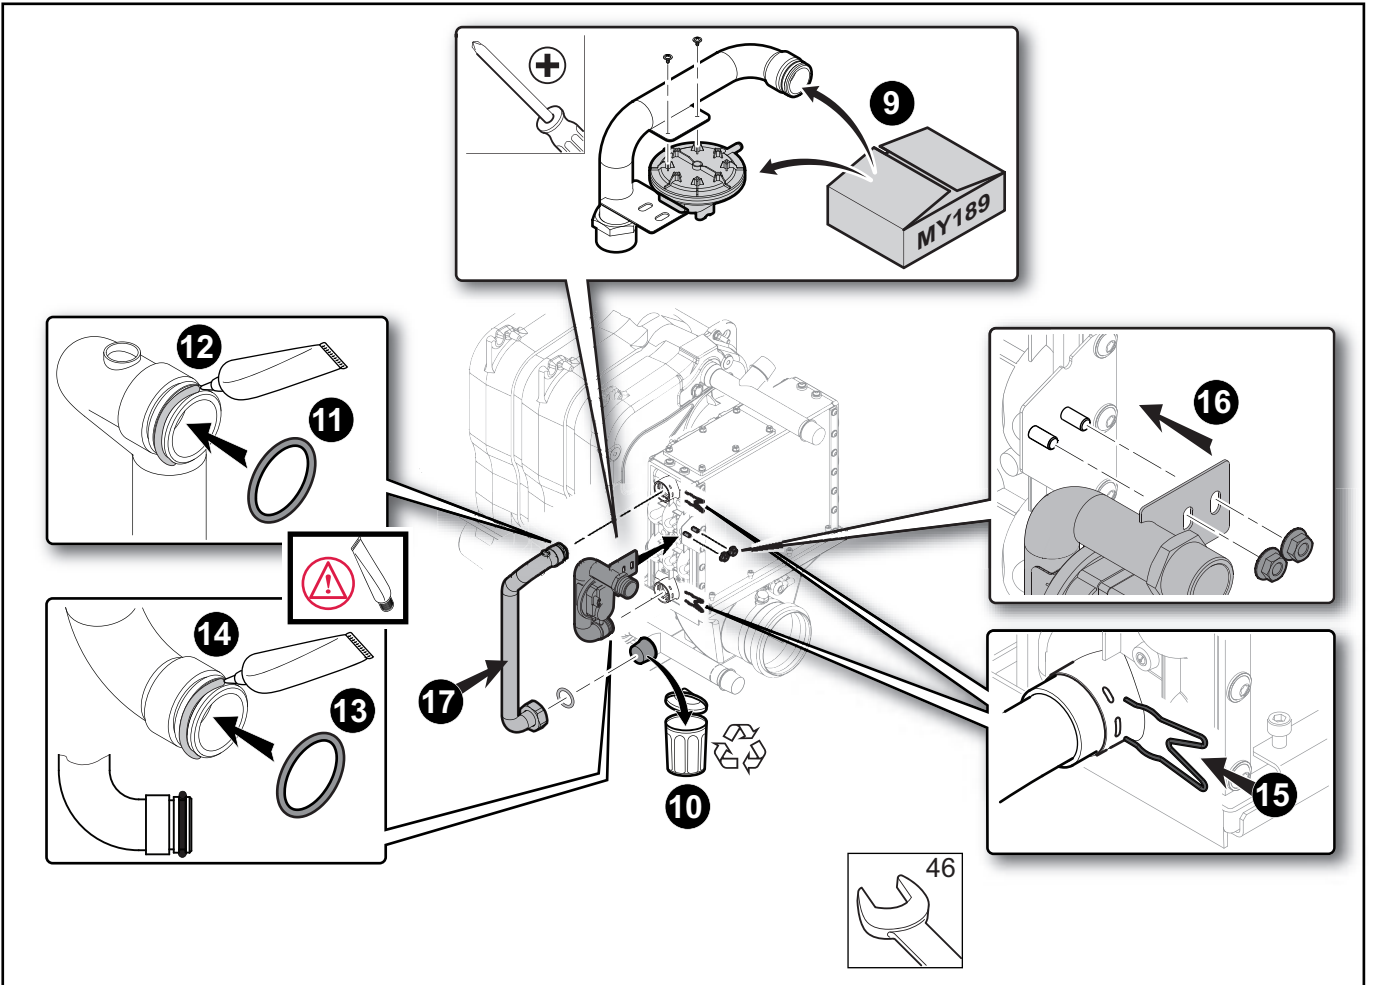

CFU C 50

MW-2001046-2

MW-2001047-2

MW-2001053-2

DE DIETRICH
FRANCE

Direction de la Marque
57, rue de la Gare - F-67580 Mertzwiller

☎ 03 88 80 27 00

✉ 03 88 80 27 99