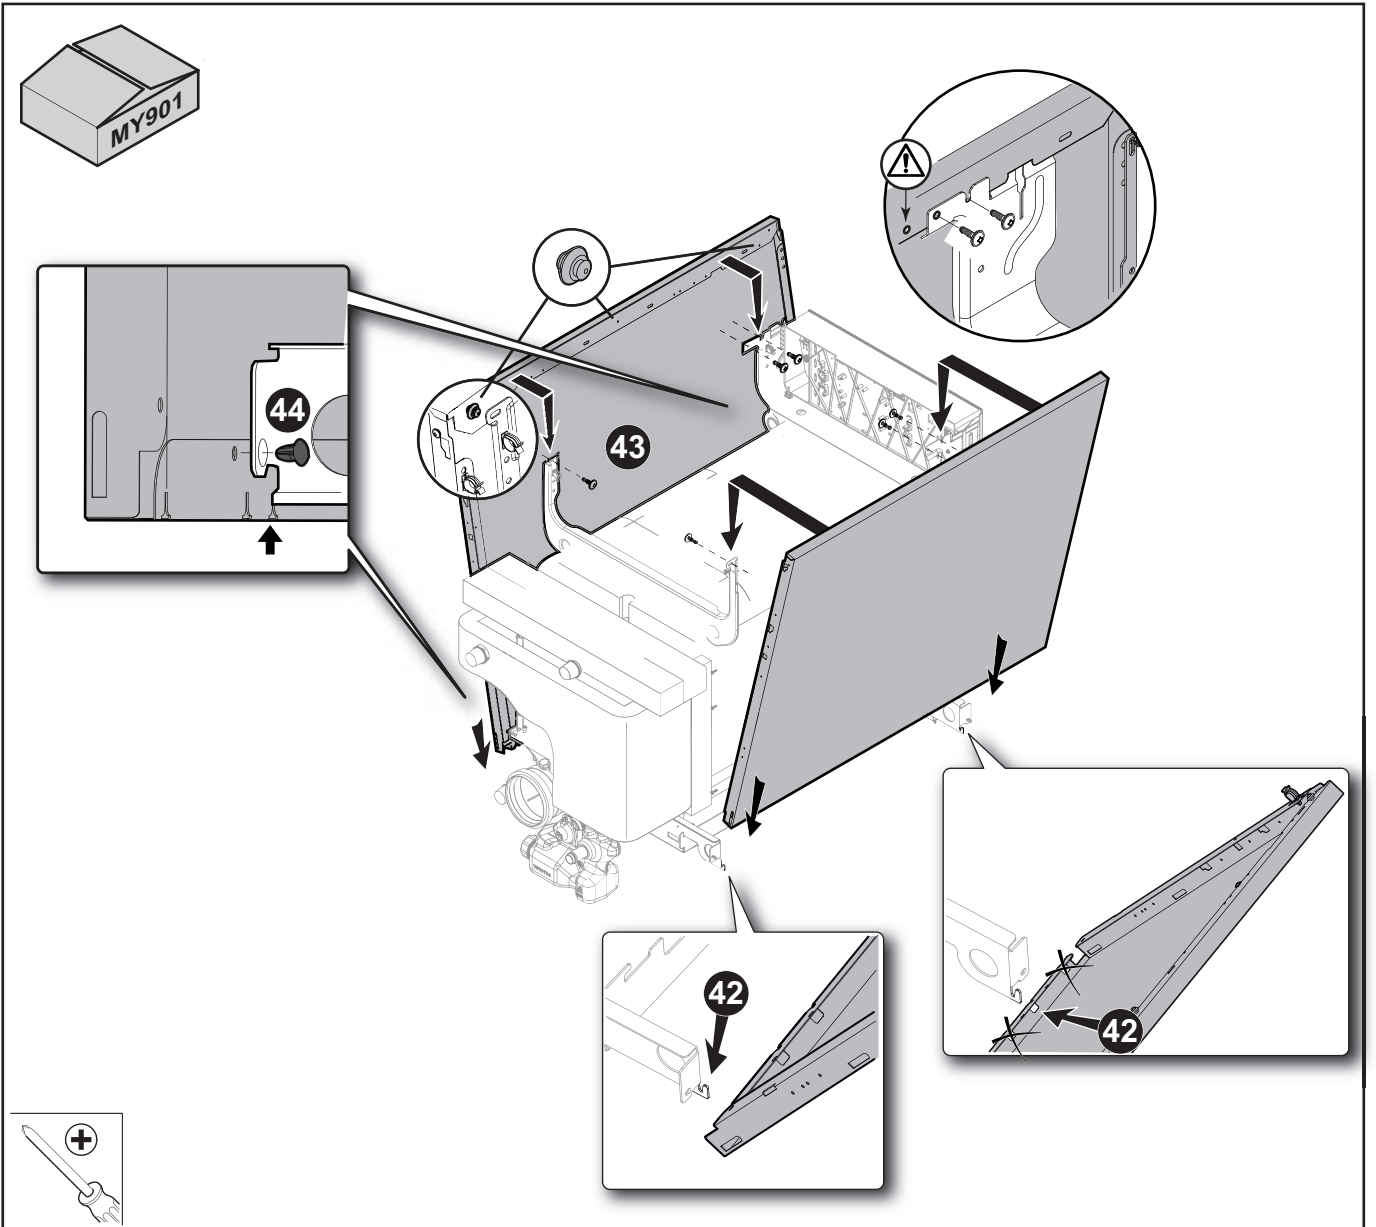

CFU C 50

MW-2001046-2

MW-2001047-2

MW-2001053-2

DE DIETRICH
FRANCE

Direction de la Marque
57, rue de la Gare - F-67580 Mertzwiller

☎ 03 88 80 27 00

✉ 03 88 80 27 99