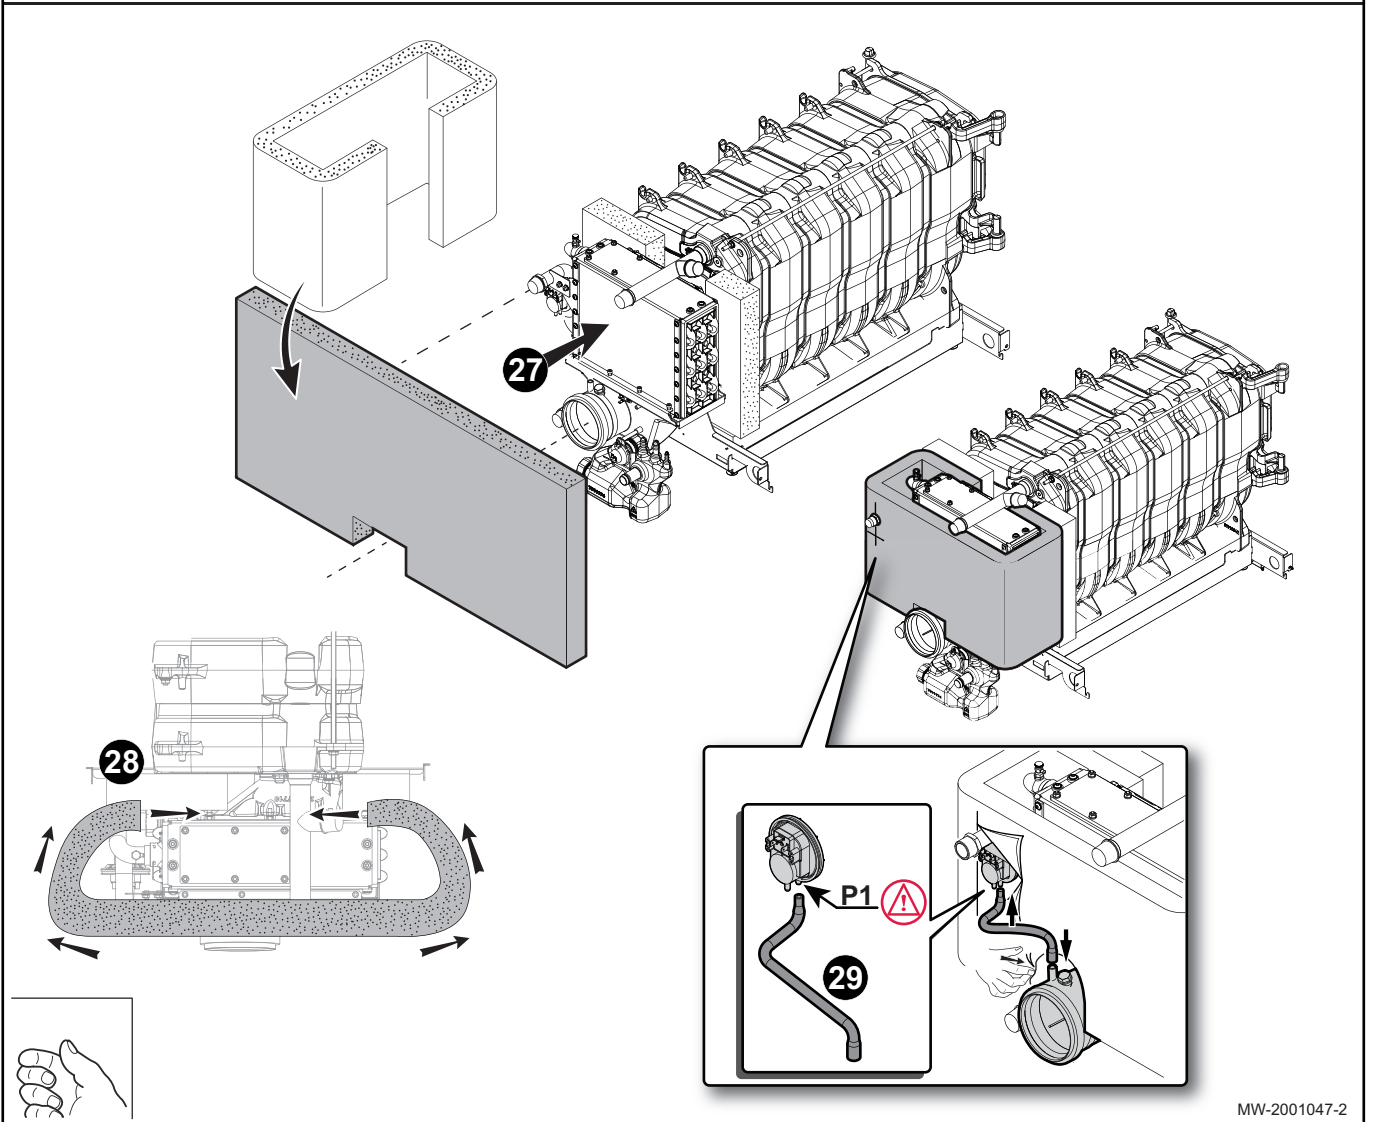

CFU C 50

MW-2001046-2

MW-2001047-2

MW-2001053-2

DE DIETRICH
FRANCE

Direction de la Marque
57, rue de la Gare - F-67580 Mertzwiller

☎ 03 88 80 27 00

✉ 03 88 80 27 99