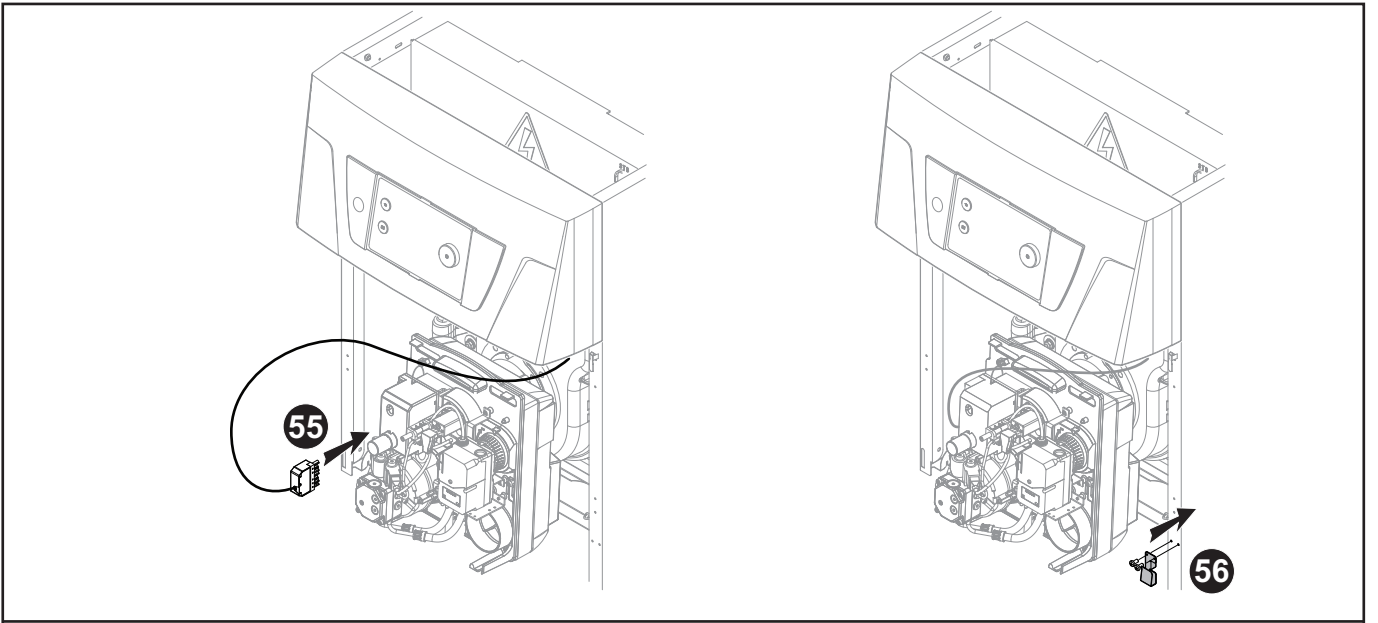

CFU C 50

MW-2001046-2

MW-2001047-2

MW-2001053-2

DE DIETRICH
FRANCE

Direction de la Marque
57, rue de la Gare - F-67580 Mertzwiller

☎ 03 88 80 27 00

✉ 03 88 80 27 99