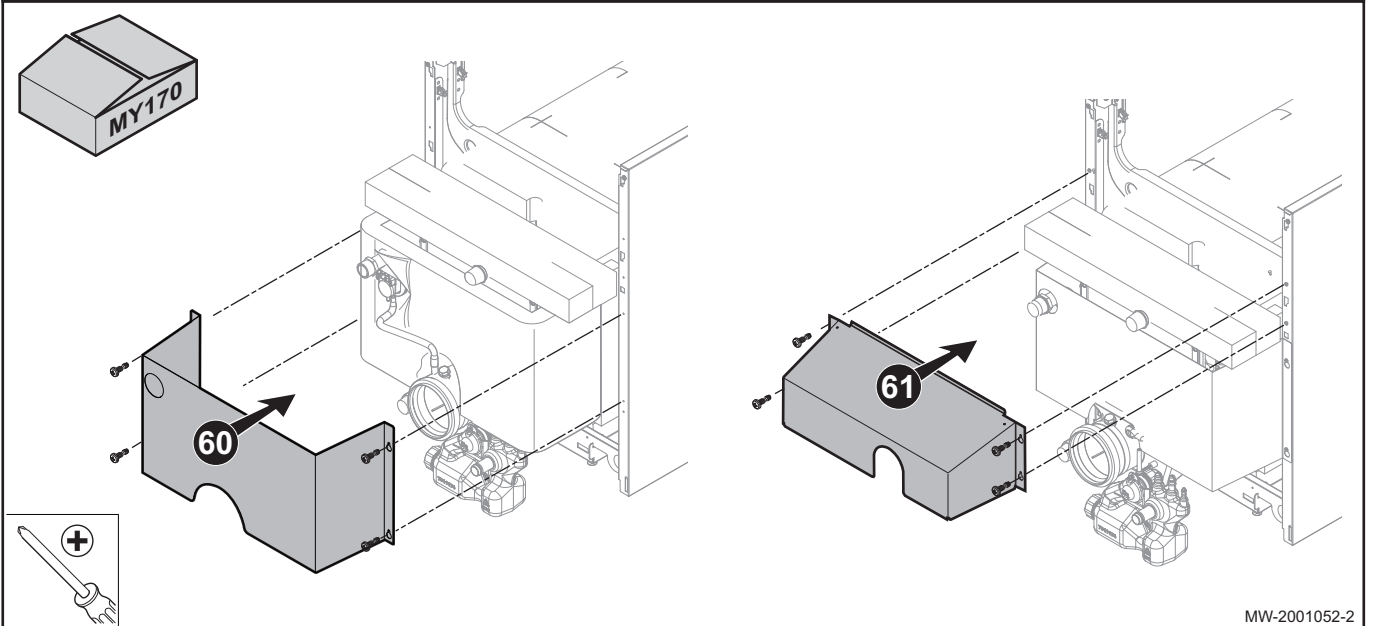

CFU C 50

MW-2001046-2

MW-2001047-2

MW-2001053-2

DE DIETRICH
FRANCE

Direction de la Marque
57, rue de la Gare - F-67580 Mertzwiller

☎ 03 88 80 27 00

✉ 03 88 80 27 99