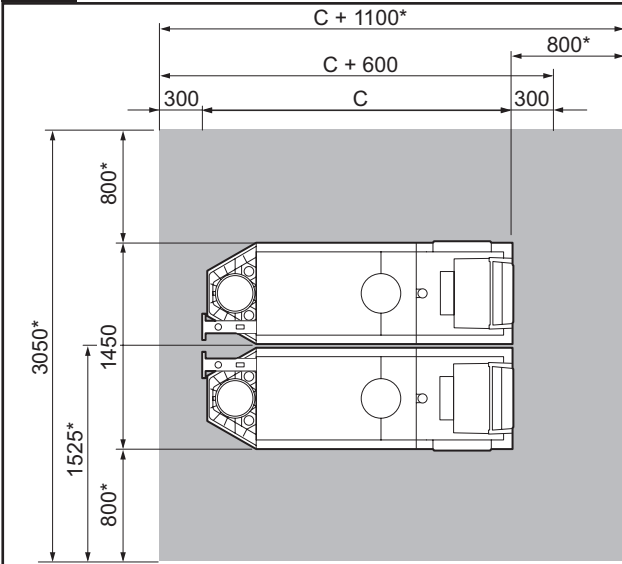

285 kW	: 450 kg / 992 lb	} 2x
355 kW	: 500 kg / 1102 lb	
430 kW	: 550 kg / 1213 lb	
500 kW	: 600 kg / 1323 lb	
575 kW	: 650 kg / 1433 lb	
650 kW	: 700 kg / 1543 lb	

min. 3 mtr /
min. 9.8 ft

AD-5000969-01

10

AD-5000974-01

11

AD-5000975-01

12

kW	C (mm)
570 kW	1862
710 kW	1862
860 kW	1862
1000 kW	2172
1150 kW	2172
1300 kW	2172

AD-5000976-01

13