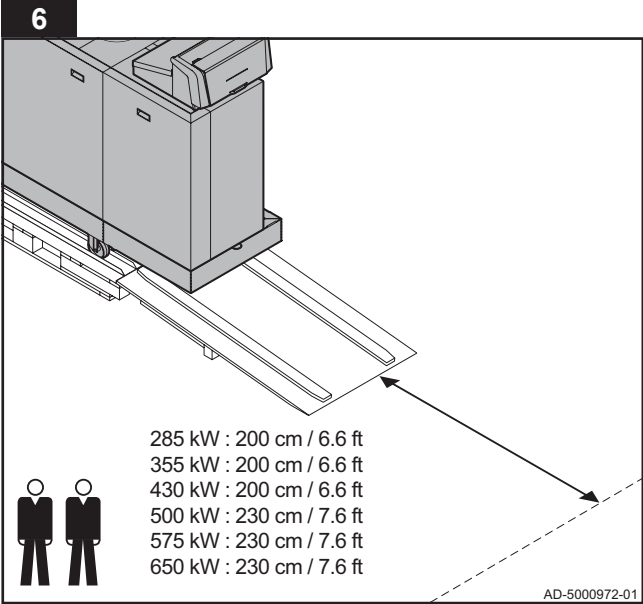

285 kW	: 450 kg / 992 lb	} 2x
355 kW	: 500 kg / 1102 lb	
430 kW	: 550 kg / 1213 lb	
500 kW	: 600 kg / 1323 lb	
575 kW	: 650 kg / 1433 lb	
650 kW	: 700 kg / 1543 lb	

min. 3 mtr /
min. 9.8 ft

AD-5000969-01

10

AD-5000974-01

11

AD-5000975-01

12

kW	C (mm)
570 kW	1862
710 kW	1862
860 kW	1862
1000 kW	2172
1150 kW	2172
1300 kW	2172

AD-5000976-01

13