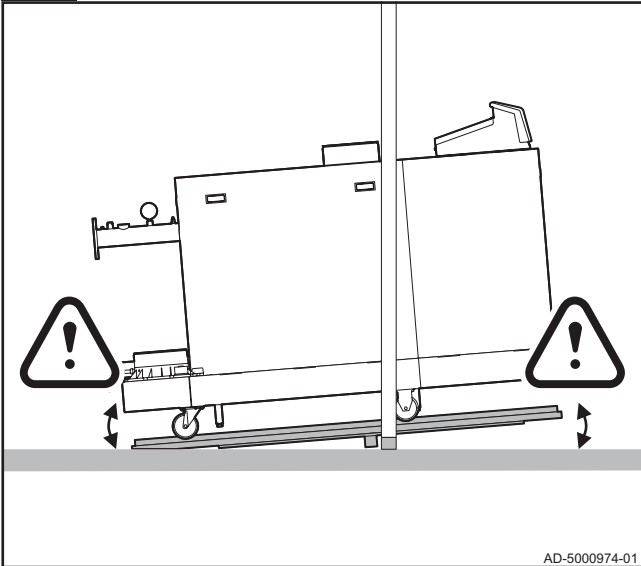

10

AD-5000974-01

11