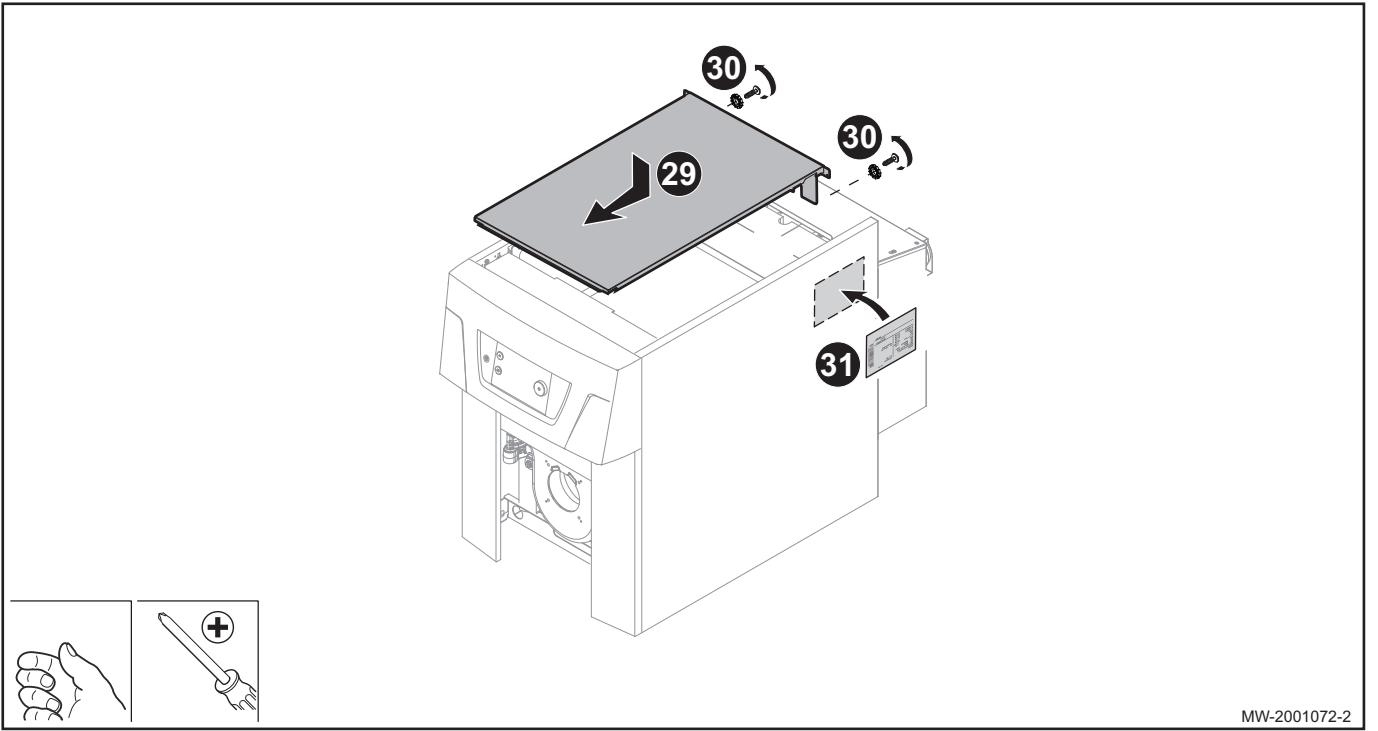

MW-2001067-2

MW-2001072-2

DE DIETRICH
FRANCE

Direction de la Marque
57, rue de la Gare - F-67580 Mertzwiller

☎ 03 88 80 27 00

✉ 03 88 80 27 99

www.dedietrich-thermique.fr

VAN MARCKE NV