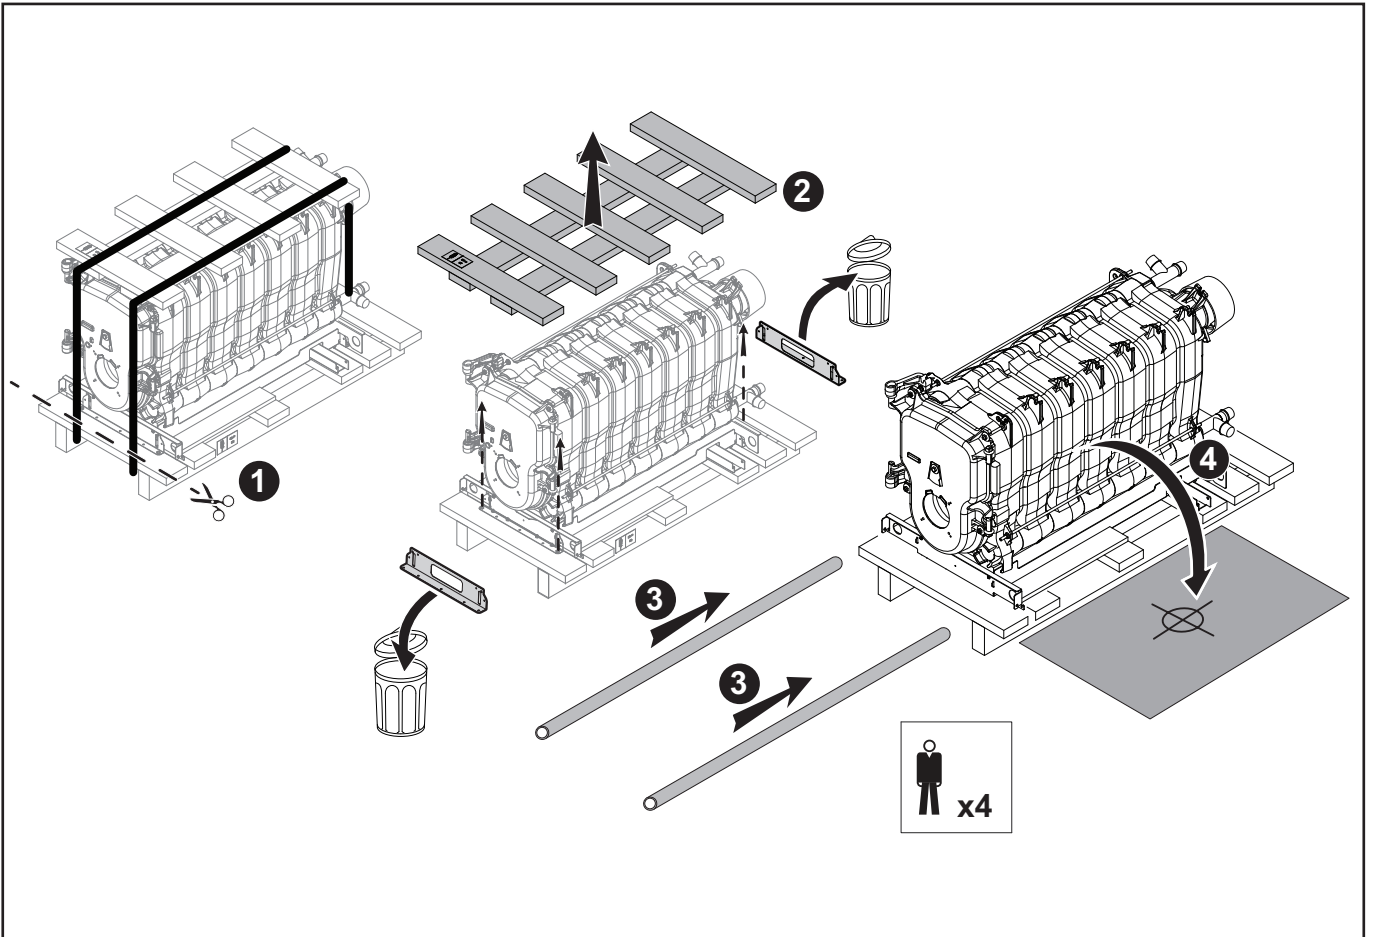

MW-2001067-2

MW-2001072-2

DE DIETRICH
FRANCE

Direction de la Marque
57, rue de la Gare - F-67580 Mertzwiller

☎ 03 88 80 27 00

✉ 03 88 80 27 99

www.dedietrich-thermique.fr

VAN MARCKE NV