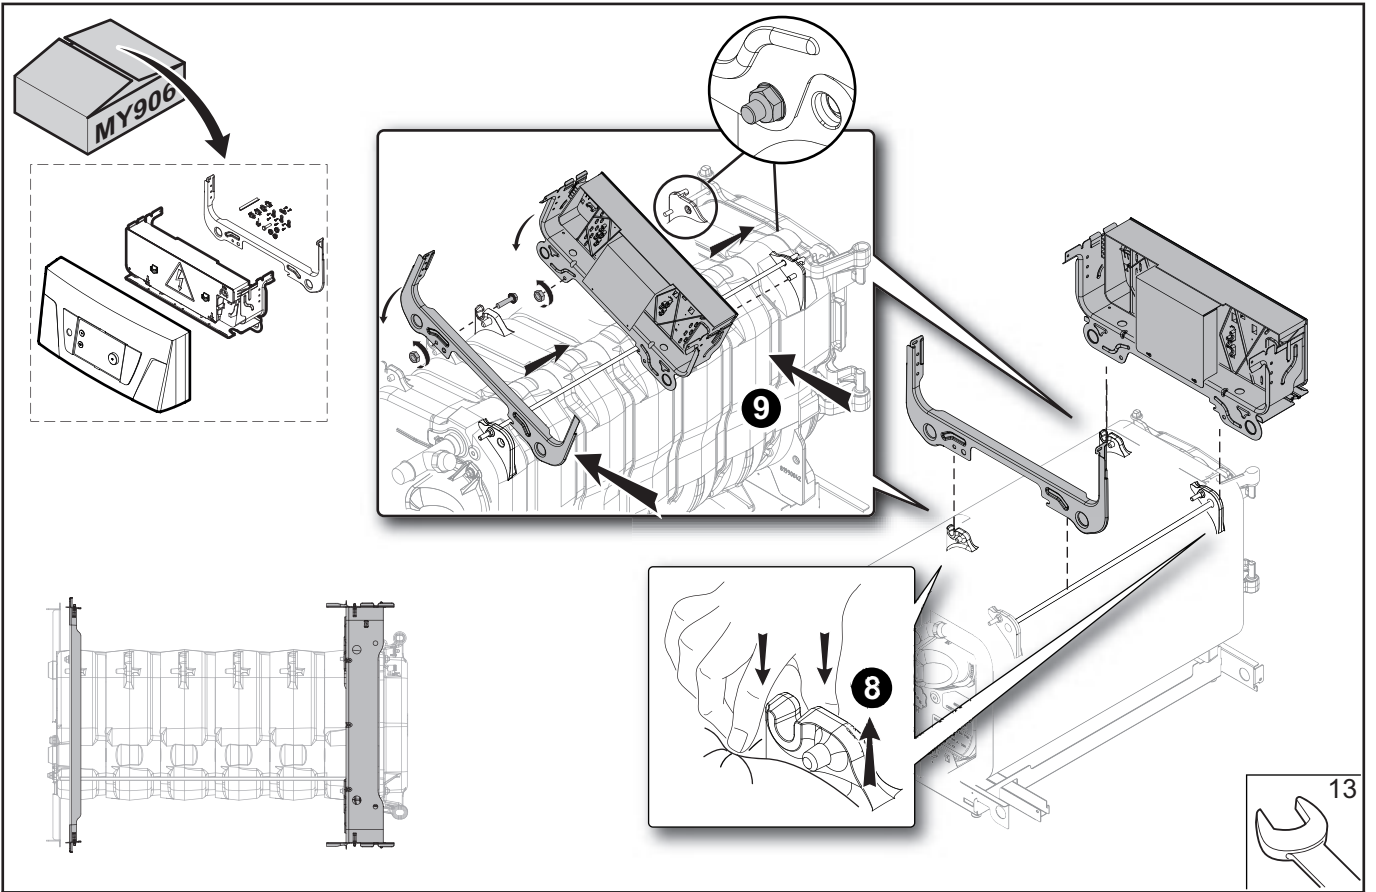

MW-2001067-2

MW-2001072-2

DE DIETRICH
FRANCE

Direction de la Marque
57, rue de la Gare - F-67580 Mertzwiller

☎ 03 88 80 27 00

✉ 03 88 80 27 99

www.dedietrich-thermique.fr

VAN MARCKE NV