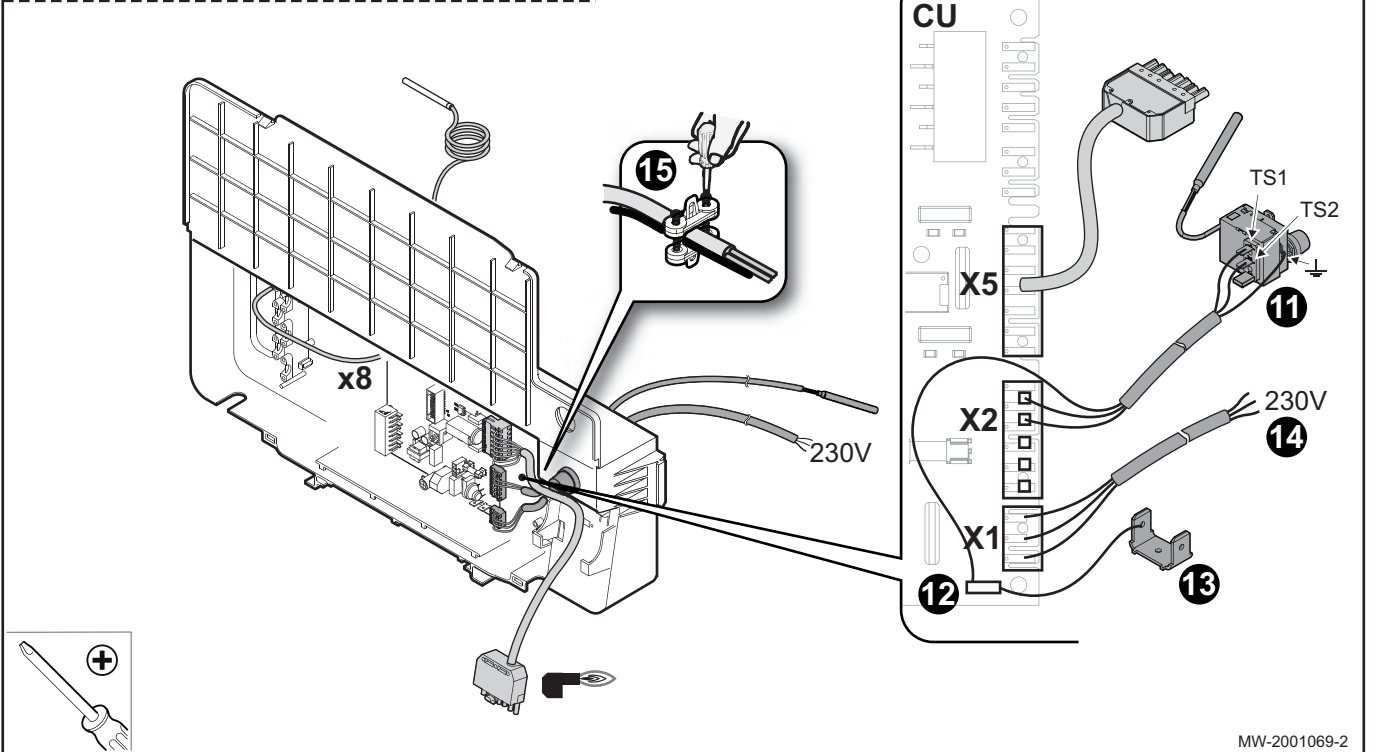

MW-2001067-2

MW-2001072-2

DE DIETRICH
FRANCE

Direction de la Marque
57, rue de la Gare - F-67580 Mertzwiller

☎ 03 88 80 27 00

✉ 03 88 80 27 99

www.dedietrich-thermique.fr

VAN MARCKE NV