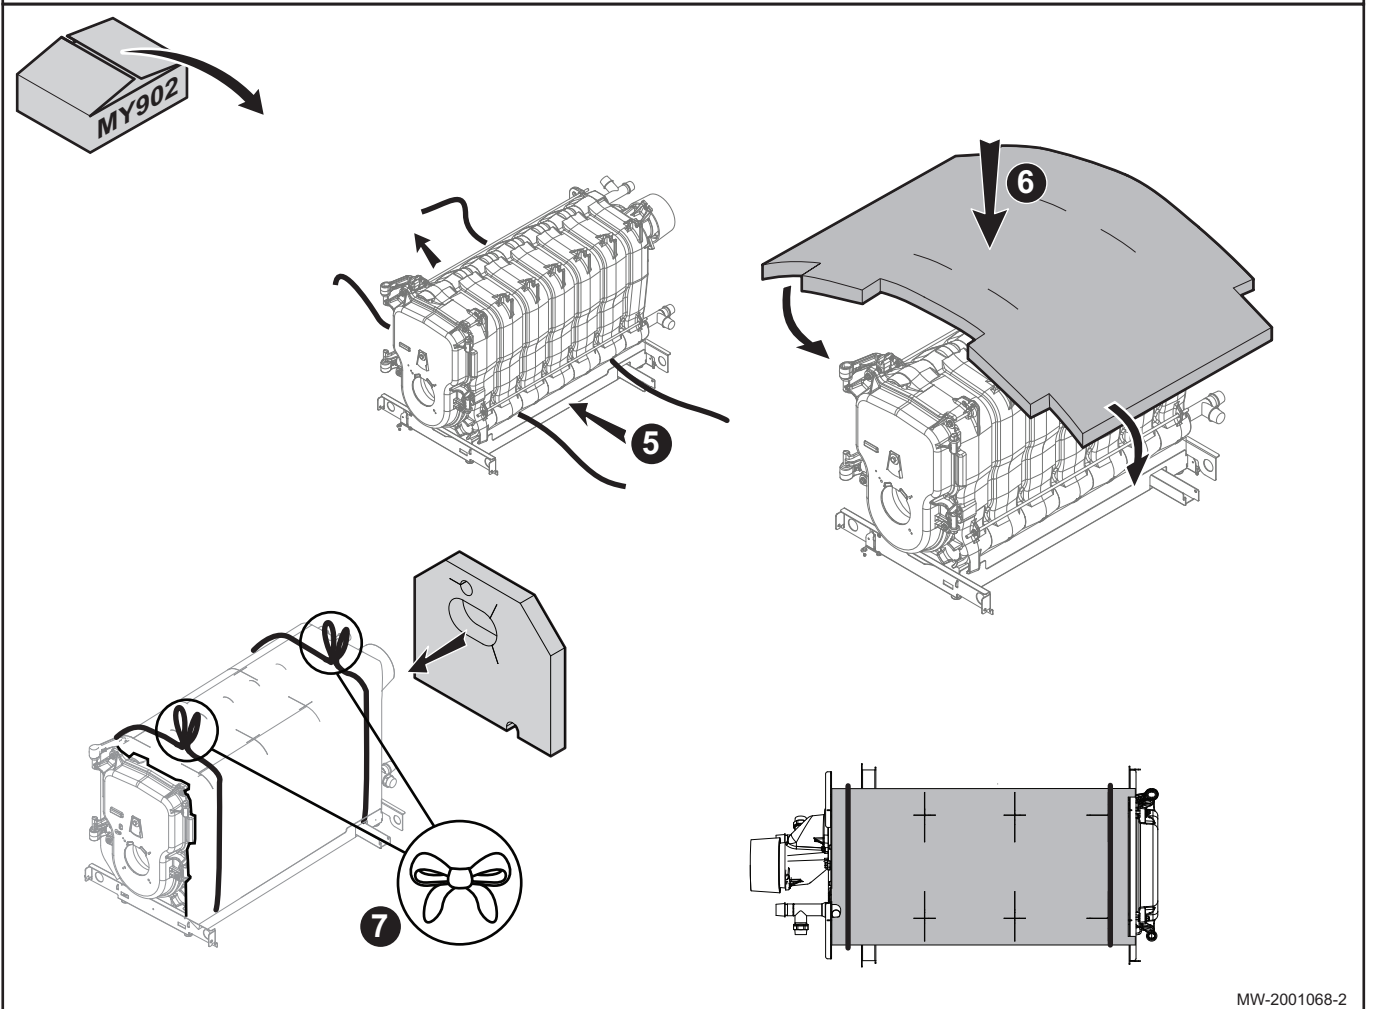

MW-2001067-2

MW-2001072-2

DE DIETRICH
FRANCE

Direction de la Marque
57, rue de la Gare - F-67580 Mertzwiller

☎ 03 88 80 27 00

✉ 03 88 80 27 99

www.dedietrich-thermique.fr

VAN MARCKE NV