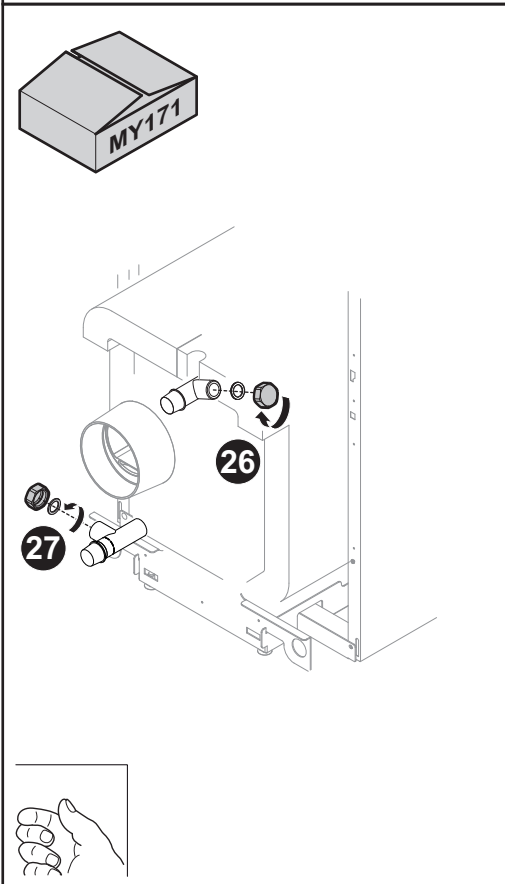

MW-2001067-2

MW-2001072-2

DE DIETRICH
FRANCE

Direction de la Marque
57, rue de la Gare - F-67580 Mertzwiller

☎ 03 88 80 27 00

✉ 03 88 80 27 99

www.dedietrich-thermique.fr

VAN MARCKE NV