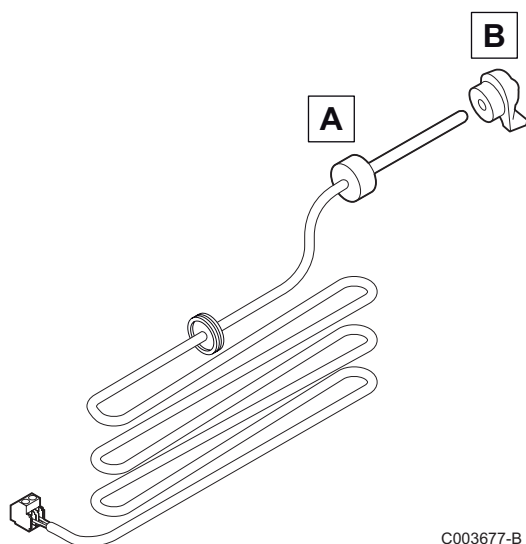

JA38

Notice de montage

Français

Sonde de température de fumées

Montageanleitung

Deutsch

Abgas-Temperaturfühler

Assembly Instructions

English

Flue gas temperature sensor

Montage-instructie

Nederlands

Temperatuursensor rookgassen

Istruzioni di montaggio

Italiano

Sonda di temperatura dei fumi