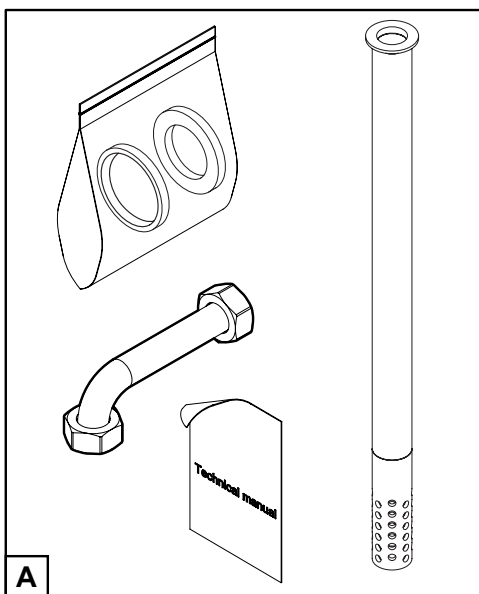

ER218

C003639-E

Montage-instructie

Nederlands

Set voor recirculatie 100HL

- i** A Deze optie moet gemonteerd worden voordat de ketel op het SWW-toestel geplaatst wordt.

Istruzioni di montaggio

Italiano

Kit per ricircolo 100HL

- i** A Opzione da montare prima di collocare la caldaia sull'accumulatore di acqua calda sanitaria.

Instrucciones de montaje

Español

Kit de recirculación 100HL

- i** A Opción para instalar antes de colocar la caldera sobre el acumulador de agua caliente sanitaria.

Montageanleitung

Deutsch

Zirkulationsanschlusset 100HL

- i** A Diese Option muss montiert werden, bevor der Heizkessel auf den Warmwassererwärmer gestellt wird.

Assembly Instructions

English

100HL recirculation kit