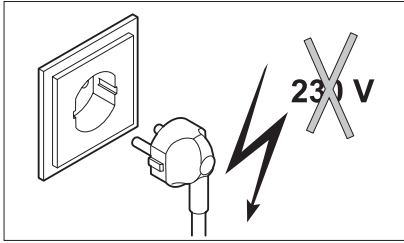

M002543-A

C003640-C

AD052-AA

22/10/2015

300026424-001-02