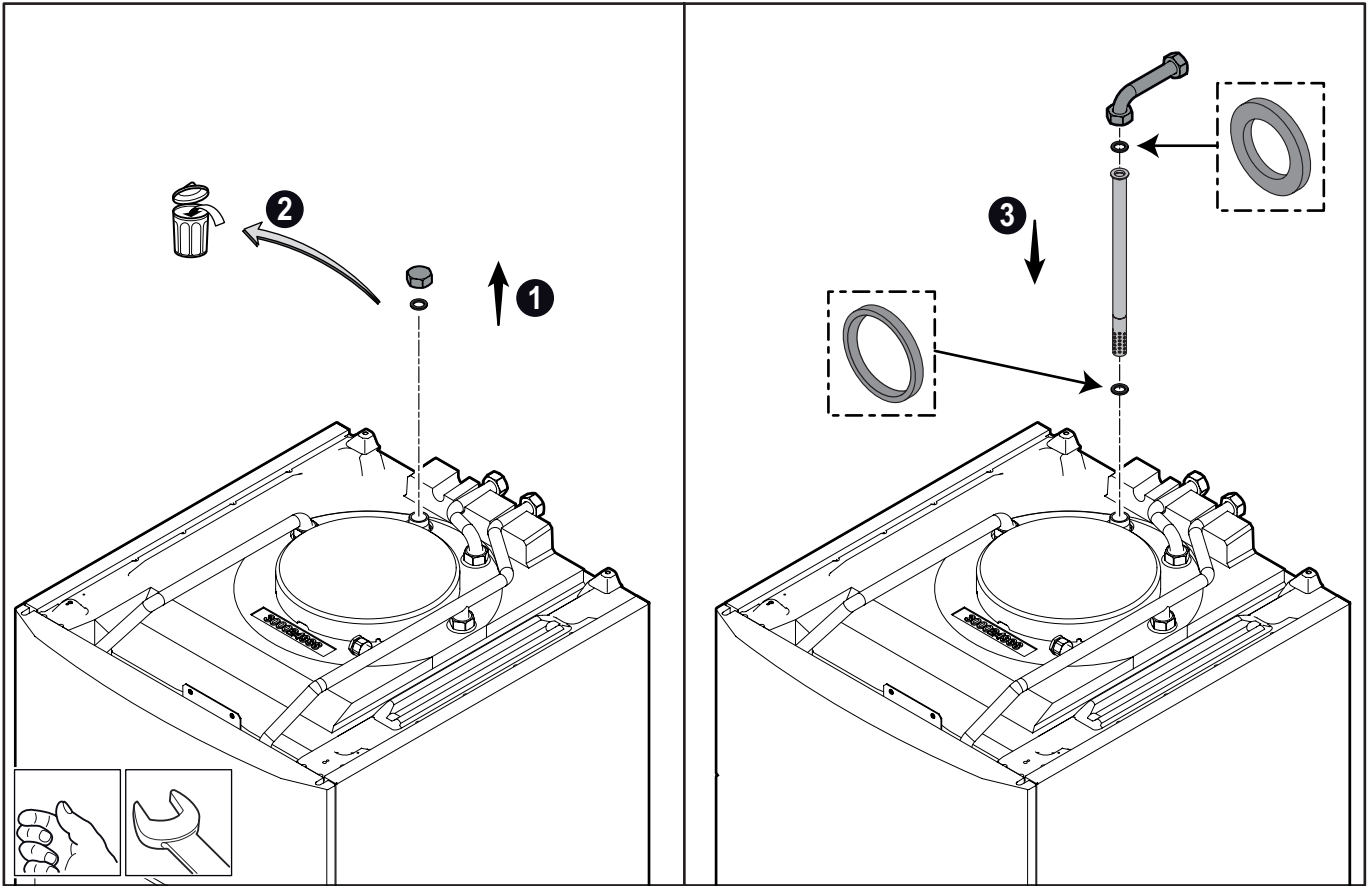

M002543-A

C003640-C

AD052-AA

22/10/2015

300026424-001-02