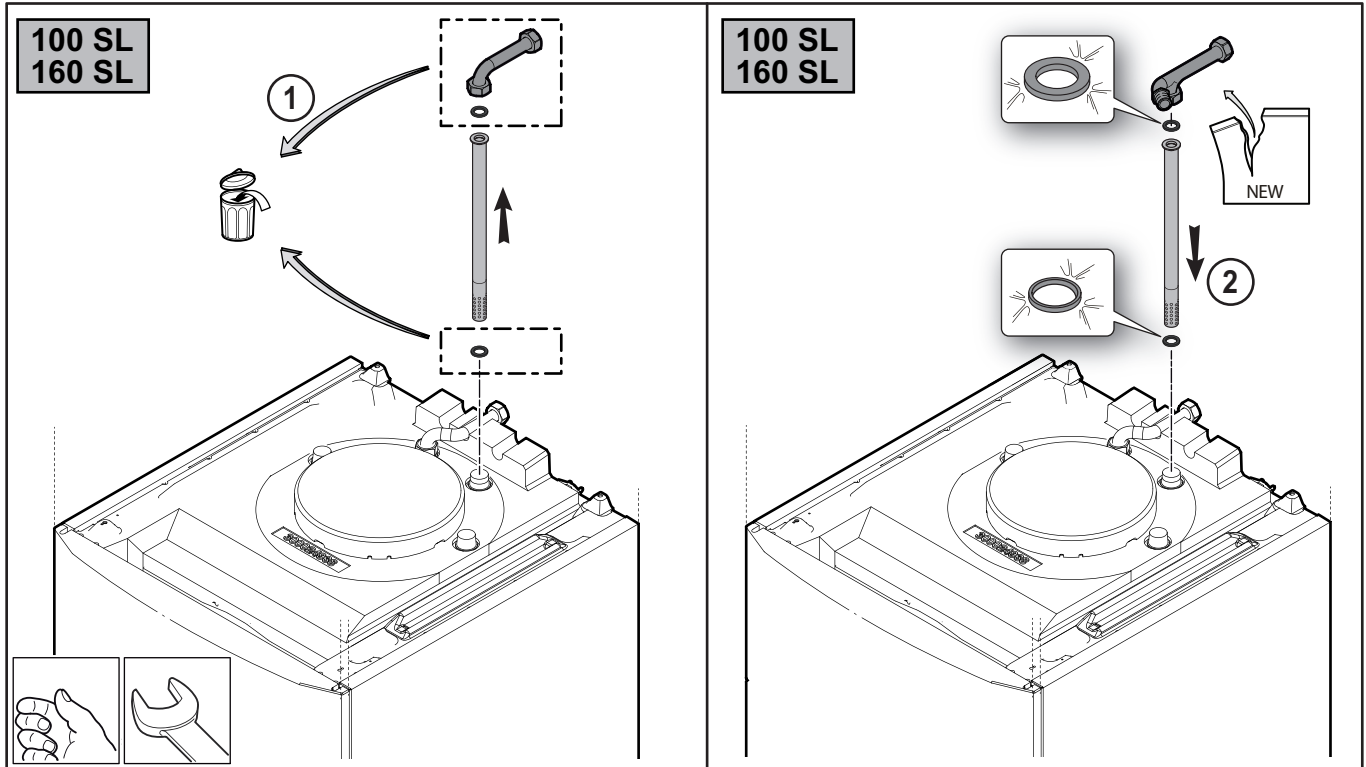

Az alkatrészt a kazán elhelyezése előtt kell felszerelni a használati melegvíz készítőre.

Kullanım sıcak suyu hazırlama ünitesine kazanı yerleştirmeden önce monte edilecek opsiyondur.

100 SL

160 SL

C005079A