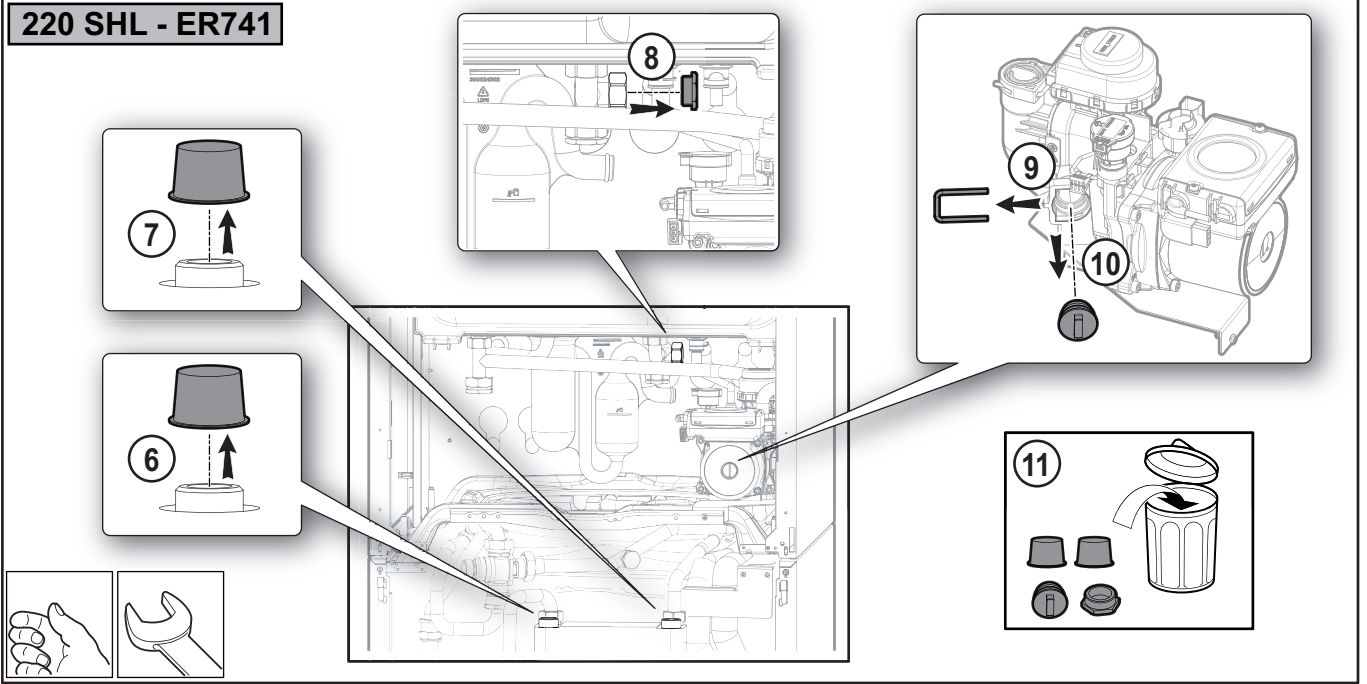

220 SHL - ER741