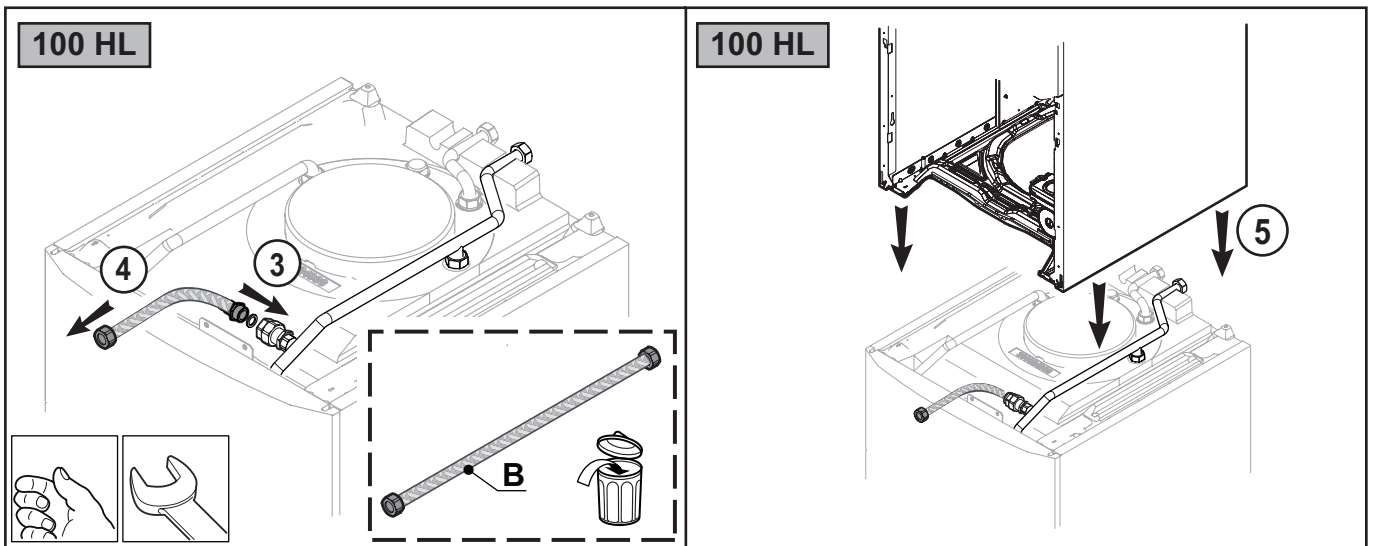

100 HL

C00

C005069A

C005070A