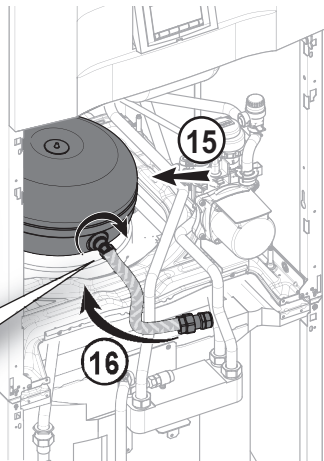

100 HL

C005076A

100 HL

L000356-B