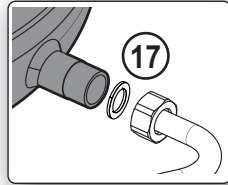

100 HL

C005076A

100 HL

L000356-B