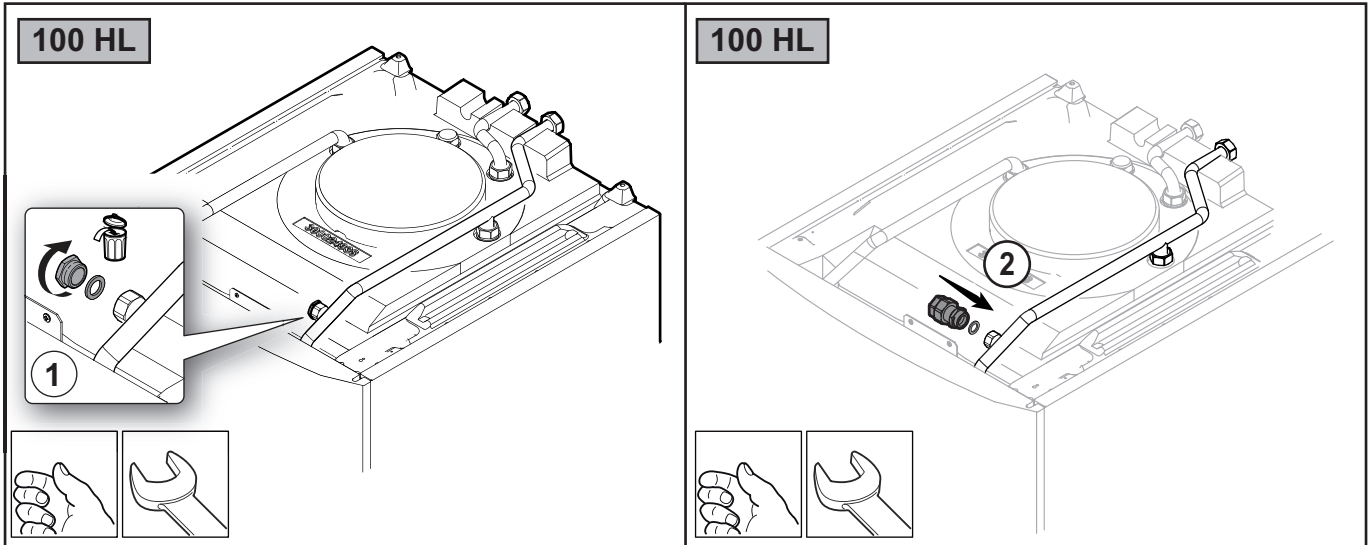

100 HL

C00

C005069A