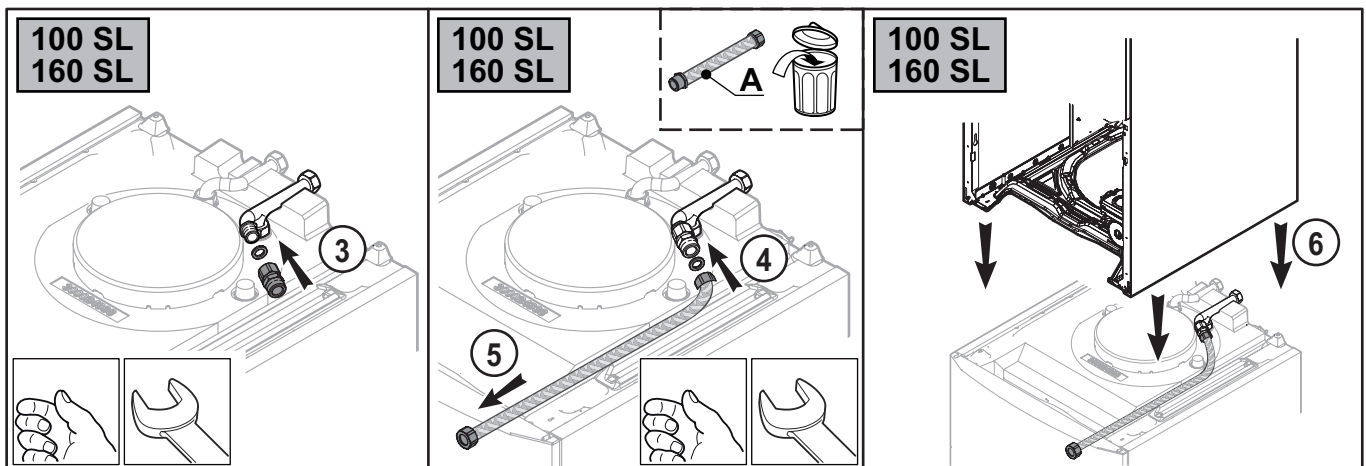

100 SL

160 SL

C005079A

C003645E

C003646E