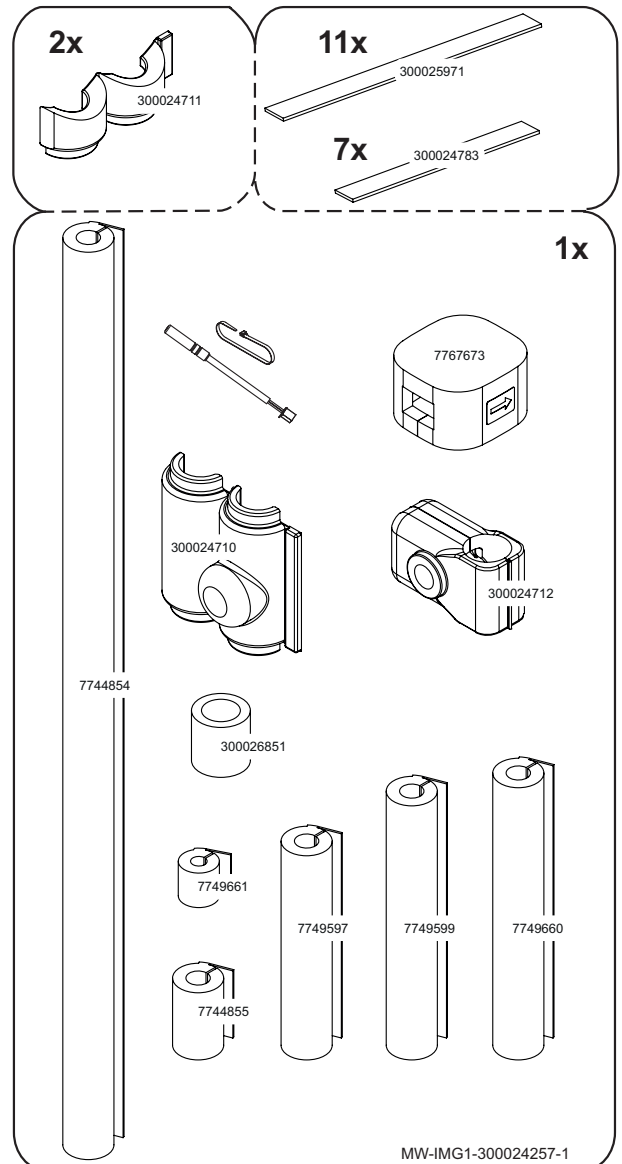

RO Kit izolatie modul racire

SL Izolacijski set pri ohlajevalni funkciji

TR Soğutma modu izolasyon kiti

BG Кит за изолация в режим на охлаждане

PT Kit isolamento modo frio

EL Κιτ μόνωσης λειτουργίας ψύξης

MW-IMG2-300024257-1