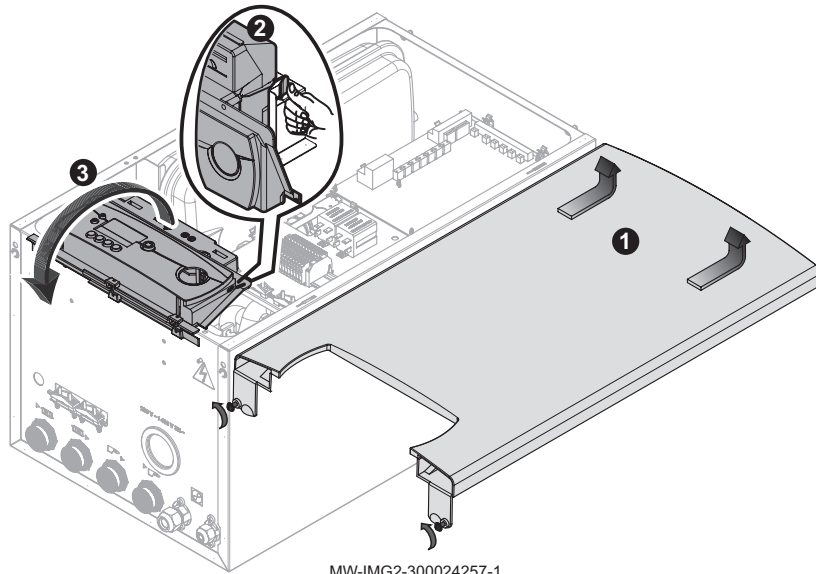

RO Kit izolatie modul racire

SL Izolacijski set pri ohlajevalni funkciji

TR Soğutma modu izolasyon kiti

BG Кит за изолация в режим на охлаждане

PT Kit isolamento modo frio

EL Κιτ μόνωσης λειτουργίας ψύξης

MW-IMG2-300024257-1