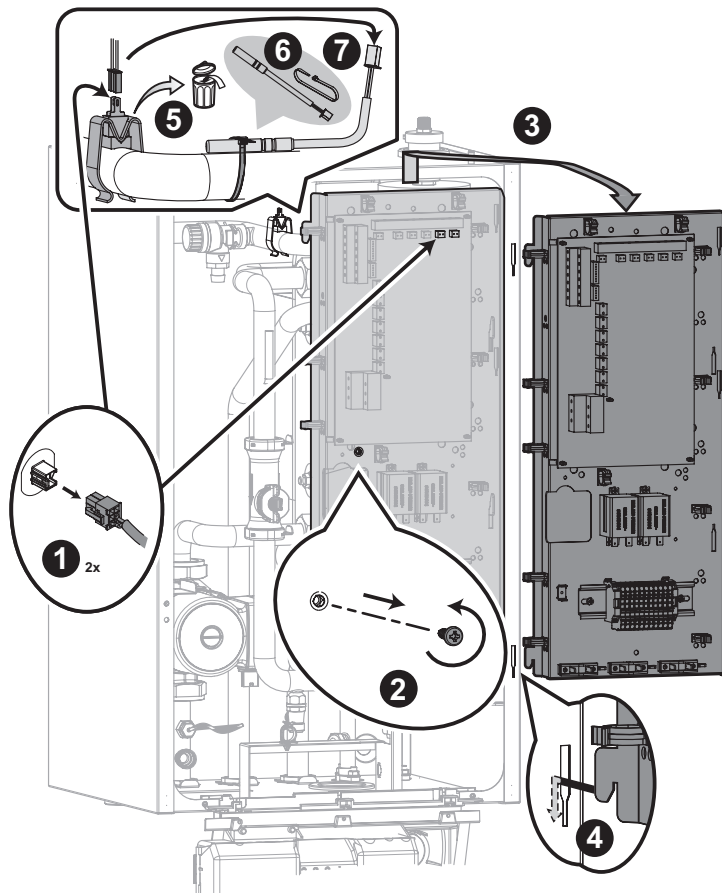

RO Kit izolatie modul racire

SL Izolacijski set pri ohlajevalni funkciji

TR Soğutma modu izolasyon kiti

BG Кит за изолация в режим на охлаждане

PT Kit isolamento modo frio

EL Κιτ μόνωσης λειτουργίας ψύξης

MW-IMG2-300024257-1

MW-IMG3-300024257-1

MW-IMG5-300024257-1

300024257-001-04