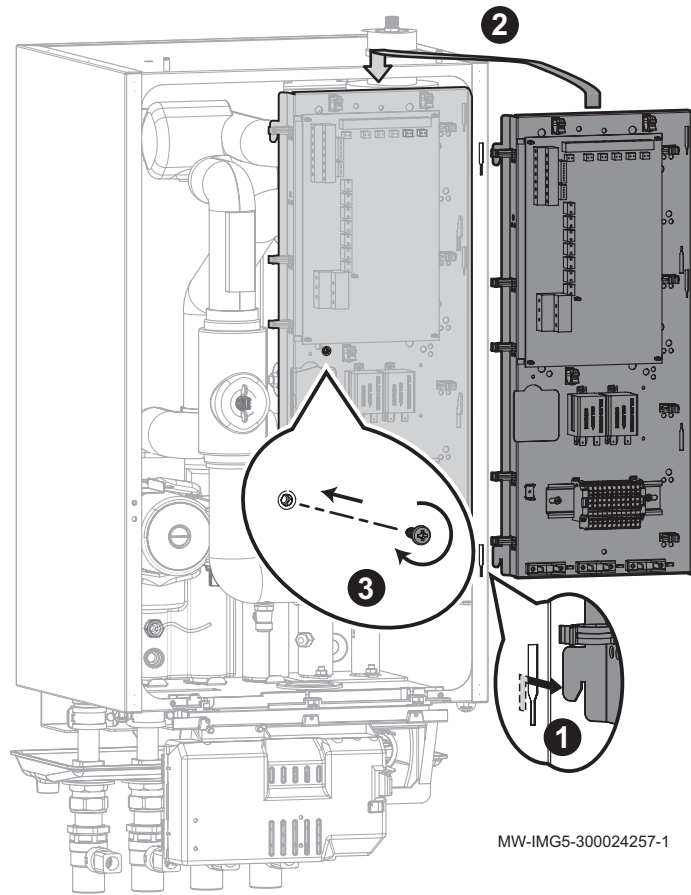

RO Kit izolatie modul racire

SL Izolacijski set pri ohlajevalni funkciji

TR Soğutma modu izolasyon kiti

BG Кит за изолация в режим на охлаждане

PT Kit isolamento modo frio

EL Κιτ μόνωσης λειτουργίας ψύξης

MW-IMG2-300024257-1

MW-IMG3-300024257-1

MW-IMG5-300024257-1

300024257-001-04