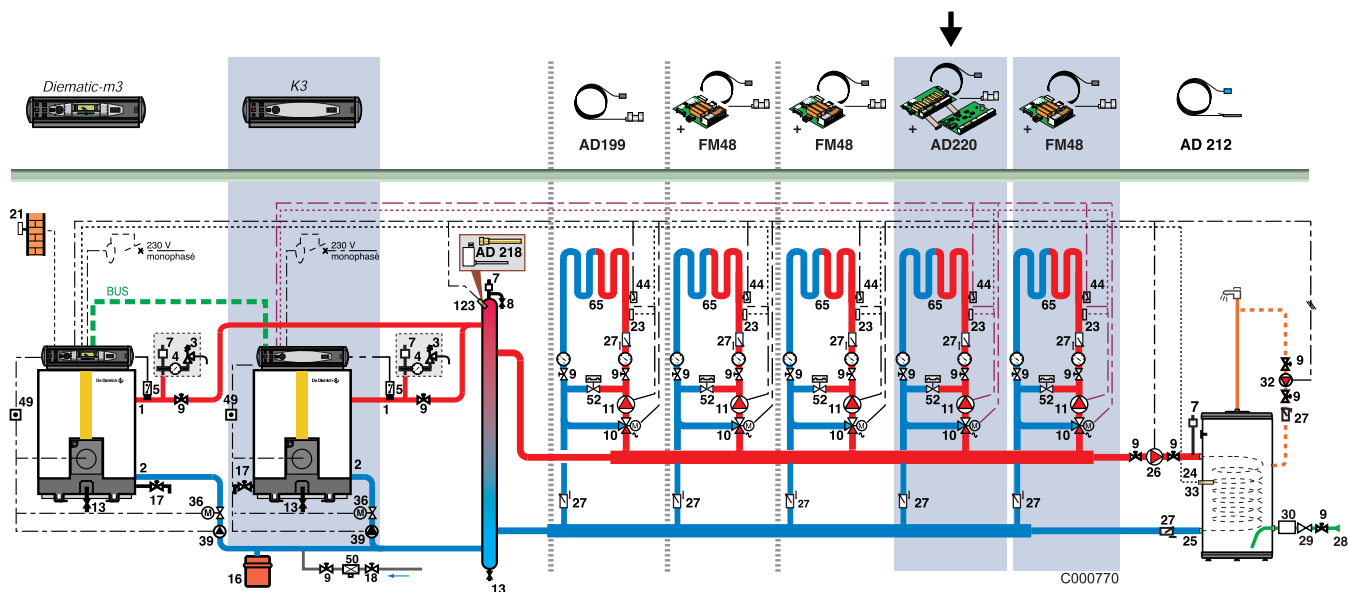

AD220

1 Présentation

Dans le cadre d'une installation en cascade, l'option platine relais + sonde permet de raccorder le 1er circuit avec vanne mélangeuse sur une chaudière équipée d'un tableau de commande **K3**.

3 Montage de la platine AD220

GT 330 / GT 430 / GT 530

3. Montage de la platine AD220

DTG 230 / DTG 330

► Pour le remontage, procéder en sens inverse du démontage.

CA 430 / CA 530

► Pour le remontage, procéder en sens inverse du démontage.

4 Exemple d'installation

- 1 Départ chauffage
- 2 Retour chauffage
- 3 Soupape de sécurité 3 bar
- 4 Manomètre
- 5 Contrôleur de débit
- 7 Purgeur automatique
- 8 Purgeur manuel
- 9 Vanne
- 10 Vanne mélangeuse 3 voies
- 11 Accélérateur chauffage
- 13 Vanne de chasse
- 16 Vase d'expansion
- 17 Vanne de vidange
- 18 Remplissage du circuit chauffage
- 21 Sonde de température extérieure
- 23 Sonde de température départ après vanne mélangeuse
- 24 Entrée primaire de l'échangeur du préparateur ECS
- 25 Sortie primaire de l'échangeur du préparateur ECS
- 26 Pompe de charge sanitaire
- 27 Clapet anti-retour
- 28 Entrée eau froide sanitaire
- 29 Réducteur de pression
- 30 Groupe de sécurité taré et plombé à 7 bar
- 32 Pompe de bouclage eau chaude sanitaire (facultative)
- 33 Sonde de température eau chaude sanitaire
- 36 Vanne d'isolement motorisée
- 39 Pompe d'injection
- 44 Thermostat limiteur 65 °C à réarmement manuel pour plancher chauffant (France : DTU 65.8, NF P 52-303-1)
- 50 Disconnecteur
- 52 Soupape différentielle
- 65 Circuit basse température (radiateurs ou chauffage par le sol)
- 123 Sonde départ cascade