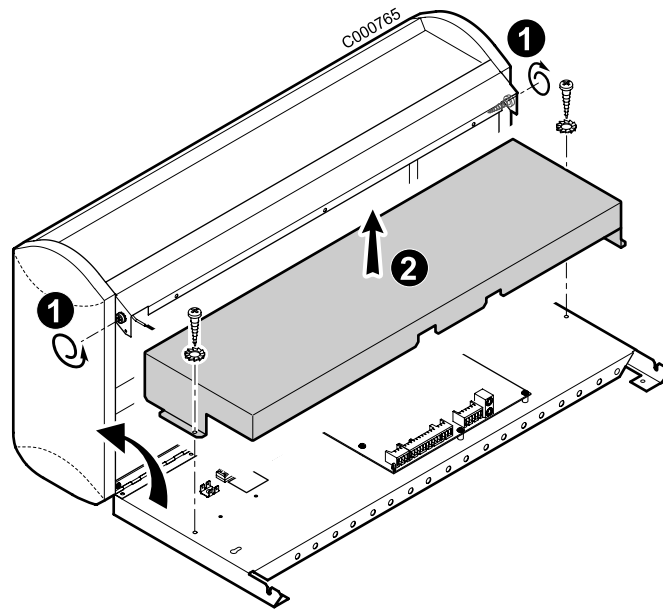

3 Montage de la platine AD220

GT 330 / GT 430 / GT 530