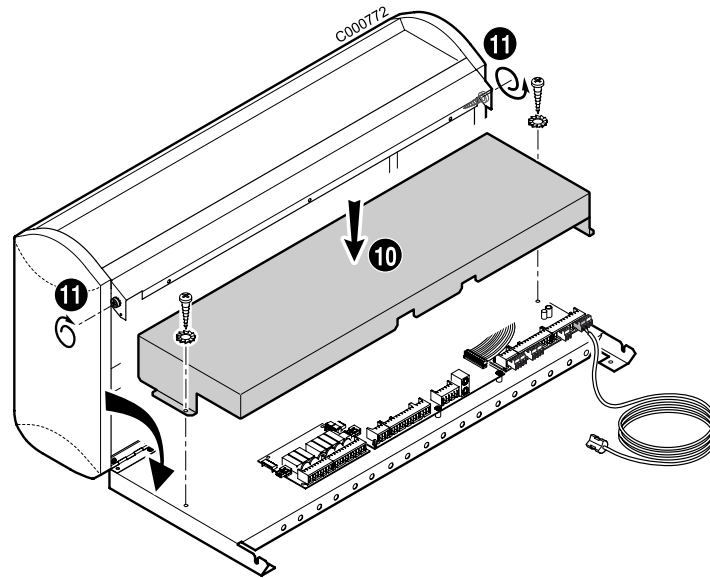

3. Montage de la platine AD220