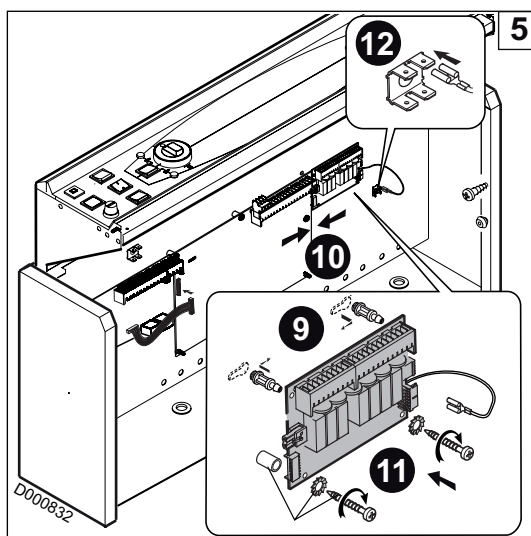

3 Montage de la platine AD220

GT 330 / GT 430 / GT 530

3. Montage de la platine AD220

DTG 230 / DTG 330

► Pour le remontage, procéder en sens inverse du démontage.

CA 430 / CA 530

► Pour le remontage, procéder en sens inverse du démontage.

4 Exemple d'installation

- 1 Départ chauffage
- 2 Retour chauffage
- 3 Soupape de sécurité 3 bar
- 4 Manomètre
- 5 Contrôleur de débit
- 7 Purgeur automatique
- 8 Purgeur manuel
- 9 Vanne
- 10 Vanne mélangeuse 3 voies
- 11 Accélérateur chauffage
- 13 Vanne de chasse
- 16 Vase d'expansion
- 17 Vanne de vidange
- 18 Remplissage du circuit chauffage
- 21 Sonde de température extérieure
- 23 Sonde de température départ après vanne mélangeuse
- 24 Entrée primaire de l'échangeur du préparateur ECS
- 25 Sortie primaire de l'échangeur du préparateur ECS
- 26 Pompe de charge sanitaire
- 27 Clapet anti-retour
- 28 Entrée eau froide sanitaire
- 29 Réducteur de pression
- 30 Groupe de sécurité taré et plombé à 7 bar
- 32 Pompe de bouclage eau chaude sanitaire (facultative)
- 33 Sonde de température eau chaude sanitaire
- 36 Vanne d'isolement motorisée
- 39 Pompe d'injection
- 44 Thermostat limiteur 65 °C à réarmement manuel pour plancher chauffant (France : DTU 65.8, NF P 52-303-1)
- 50 Disconnecteur
- 52 Soupape différentielle
- 65 Circuit basse température (radiateurs ou chauffage par le sol)
- 123 Sonde départ cascade