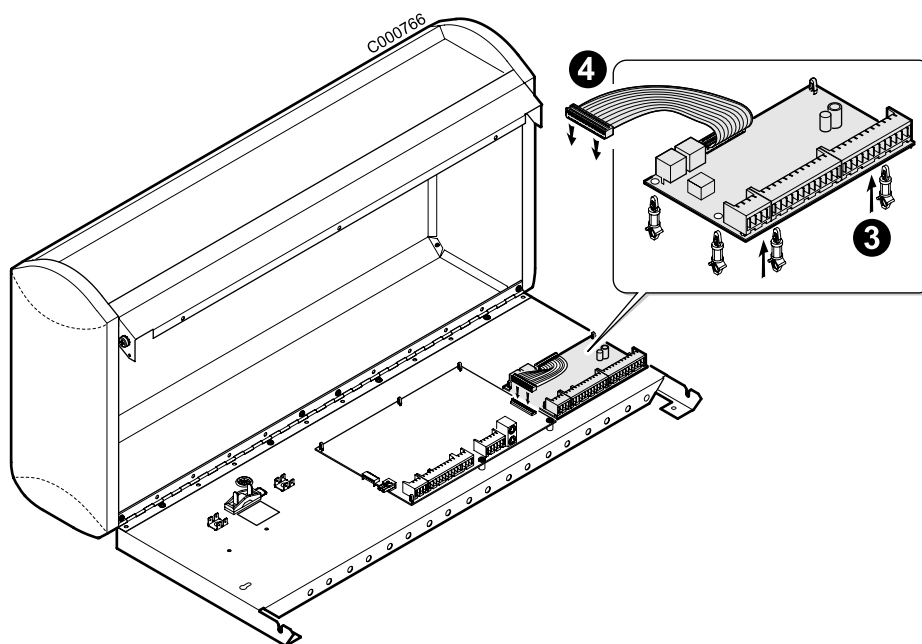

3 Montage de la platine AD220

GT 330 / GT 430 / GT 530