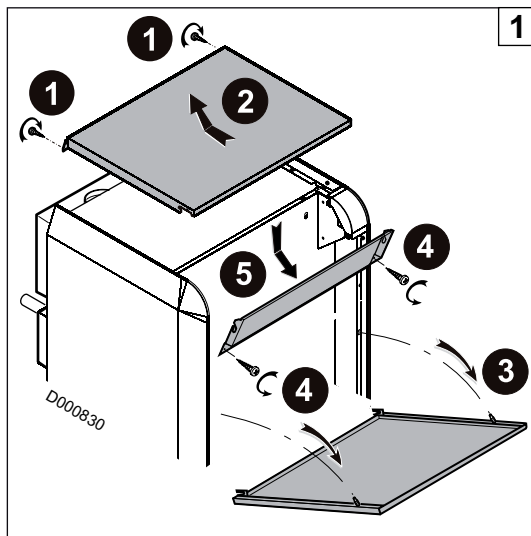

DTG 230 / DTG 330

► Pour le remontage, procéder en sens inverse du démontage.