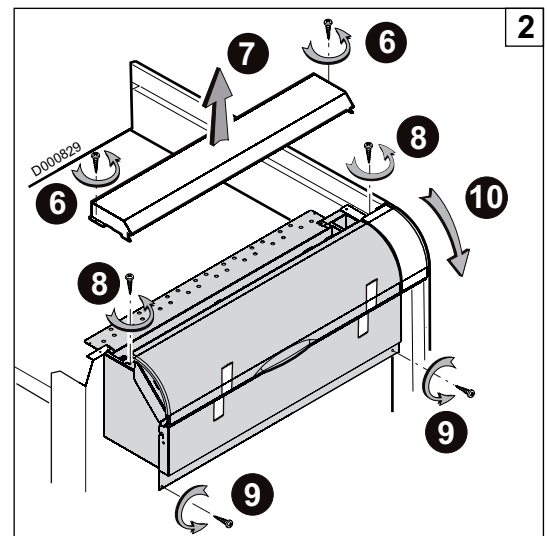

AD220

1 Présentation

Dans le cadre d'une installation en cascade, l'option platine relais + sonde permet de raccorder le 1er circuit avec vanne mélangeuse sur une chaudière équipée d'un tableau de commande **K3**.

3 Montage de la platine AD220

GT 330 / GT 430 / GT 530

3. Montage de la platine AD220

DTG 230 / DTG 330

► Pour le remontage, procéder en sens inverse du démontage.

CA 430 / CA 530

► Pour le remontage, procéder en sens inverse du démontage.