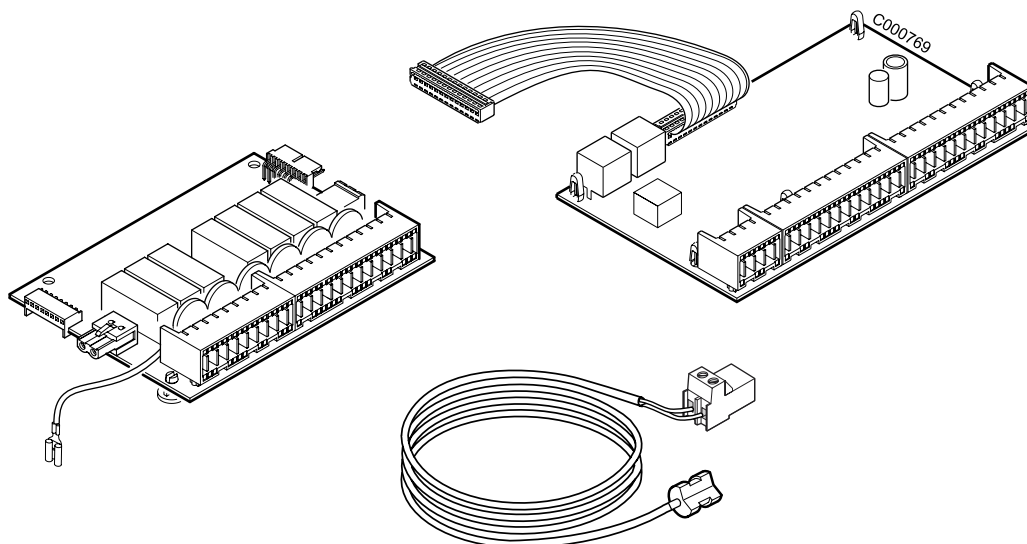

AD220

1 Présentation

Dans le cadre d'une installation en cascade, l'option platine relais + sonde permet de raccorder le 1er circuit avec vanne mélangeuse sur une chaudière équipée d'un tableau de commande **K3**.

2 Recommandations importantes

-  Les raccordements électriques doivent impérativement être effectués hors tension, par un professionnel qualifié.
-  Le câblage électrique ayant été soigneusement contrôlé en usine, les connexions intérieures du tableau de commande ne doivent en aucun cas être modifiées.
-  Les raccordements électriques sont à effectuer en respectant les indications portées sur les schémas électriques livrés avec l'appareil et les directives données dans la notice.

4 Exemple d'installation

- 1 Départ chauffage
- 2 Retour chauffage
- 3 Soupape de sécurité 3 bar
- 4 Manomètre
- 5 Contrôleur de débit
- 7 Purgeur automatique
- 8 Purgeur manuel
- 9 Vanne
- 10 Vanne mélangeuse 3 voies
- 11 Accélérateur chauffage
- 13 Vanne de chasse
- 16 Vase d'expansion
- 17 Vanne de vidange
- 18 Remplissage du circuit chauffage
- 21 Sonde de température extérieure
- 23 Sonde de température départ après vanne mélangeuse
- 24 Entrée primaire de l'échangeur du préparateur ECS
- 25 Sortie primaire de l'échangeur du préparateur ECS
- 26 Pompe de charge sanitaire
- 27 Clapet anti-retour
- 28 Entrée eau froide sanitaire
- 29 Réducteur de pression
- 30 Groupe de sécurité taré et plombé à 7 bar
- 32 Pompe de bouclage eau chaude sanitaire (facultative)
- 33 Sonde de température eau chaude sanitaire
- 36 Vanne d'isolement motorisée
- 39 Pompe d'injection
- 44 Thermostat limiteur 65 °C à réarmement manuel pour plancher chauffant (France : DTU 65.8, NF P 52-303-1)
- 50 Disconnecteur
- 52 Soupape différentielle
- 65 Circuit basse température (radiateurs ou chauffage par le sol)
- 123 Sonde départ cascade