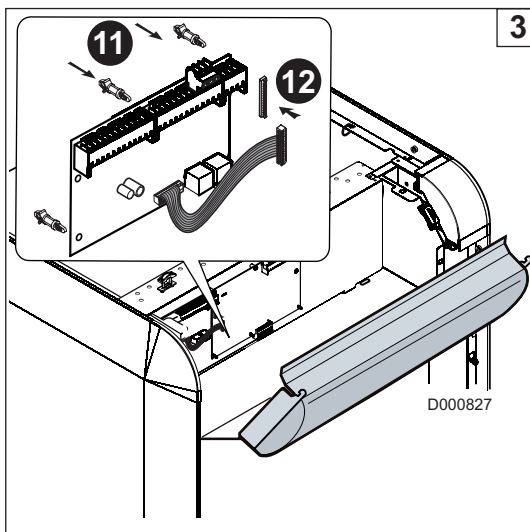

3 Montage de la platine AD220

GT 330 / GT 430 / GT 530

3. Montage de la platine AD220

DTG 230 / DTG 330

► Pour le remontage, procéder en sens inverse du démontage.

CA 430 / CA 530

► Pour le remontage, procéder en sens inverse du démontage.

4 Exemple d'installation

- 1 Départ chauffage
- 2 Retour chauffage
- 3 Soupape de sécurité 3 bar
- 4 Manomètre
- 5 Contrôleur de débit
- 7 Purgeur automatique
- 8 Purgeur manuel
- 9 Vanne
- 10 Vanne mélangeuse 3 voies
- 11 Accélérateur chauffage
- 13 Vanne de chasse
- 16 Vase d'expansion
- 17 Vanne de vidange
- 18 Remplissage du circuit chauffage
- 21 Sonde de température extérieure
- 23 Sonde de température départ après vanne mélangeuse
- 24 Entrée primaire de l'échangeur du préparateur ECS
- 25 Sortie primaire de l'échangeur du préparateur ECS
- 26 Pompe de charge sanitaire
- 27 Clapet anti-retour
- 28 Entrée eau froide sanitaire
- 29 Réducteur de pression
- 30 Groupe de sécurité taré et plombé à 7 bar
- 32 Pompe de bouclage eau chaude sanitaire (facultative)
- 33 Sonde de température eau chaude sanitaire
- 36 Vanne d'isolement motorisée
- 39 Pompe d'injection
- 44 Thermostat limiteur 65 °C à réarmement manuel pour plancher chauffant (France : DTU 65.8, NF P 52-303-1)
- 50 Disconnecteur
- 52 Soupape différentielle
- 65 Circuit basse température (radiateurs ou chauffage par le sol)
- 123 Sonde départ cascade