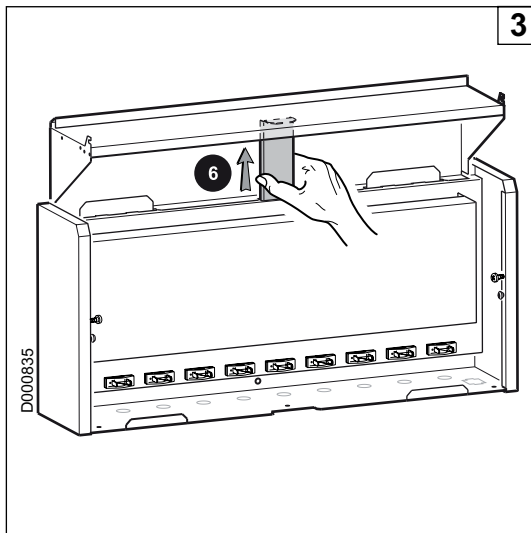

CA 430 / CA 530

► Pour le remontage, procéder en sens inverse du démontage.