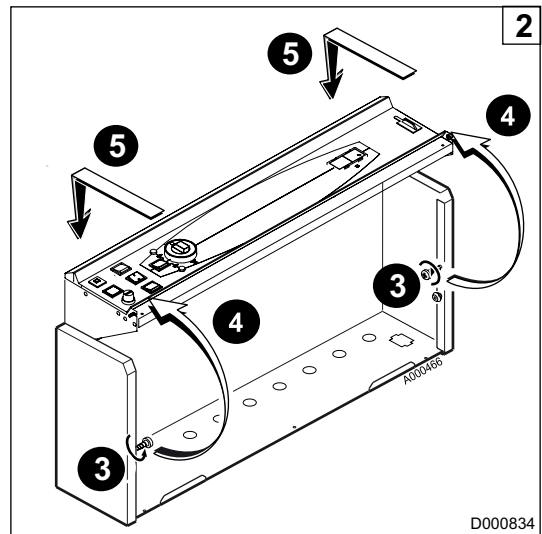

AD220

1 Présentation

Dans le cadre d'une installation en cascade, l'option platine relais + sonde permet de raccorder le 1er circuit avec vanne mélangeuse sur une chaudière équipée d'un tableau de commande **K3**.

3 Montage de la platine AD220

GT 330 / GT 430 / GT 530

3. Montage de la platine AD220

DTG 230 / DTG 330

► Pour le remontage, procéder en sens inverse du démontage.

CA 430 / CA 530

► Pour le remontage, procéder en sens inverse du démontage.

4 Exemple d'installation

- 1 Départ chauffage
- 2 Retour chauffage
- 3 Soupape de sécurité 3 bar
- 4 Manomètre
- 5 Contrôleur de débit
- 7 Purgeur automatique
- 8 Purgeur manuel
- 9 Vanne
- 10 Vanne mélangeuse 3 voies
- 11 Accélérateur chauffage
- 13 Vanne de chasse
- 16 Vase d'expansion
- 17 Vanne de vidange
- 18 Remplissage du circuit chauffage
- 21 Sonde de température extérieure
- 23 Sonde de température départ après vanne mélangeuse
- 24 Entrée primaire de l'échangeur du préparateur ECS
- 25 Sortie primaire de l'échangeur du préparateur ECS
- 26 Pompe de charge sanitaire
- 27 Clapet anti-retour
- 28 Entrée eau froide sanitaire
- 29 Réducteur de pression
- 30 Groupe de sécurité taré et plombé à 7 bar
- 32 Pompe de bouclage eau chaude sanitaire (facultative)
- 33 Sonde de température eau chaude sanitaire
- 36 Vanne d'isolement motorisée
- 39 Pompe d'injection
- 44 Thermostat limiteur 65 °C à réarmement manuel pour plancher chauffant (France : DTU 65.8, NF P 52-303-1)
- 50 Disconnecteur
- 52 Soupape différentielle
- 65 Circuit basse température (radiateurs ou chauffage par le sol)
- 123 Sonde départ cascade