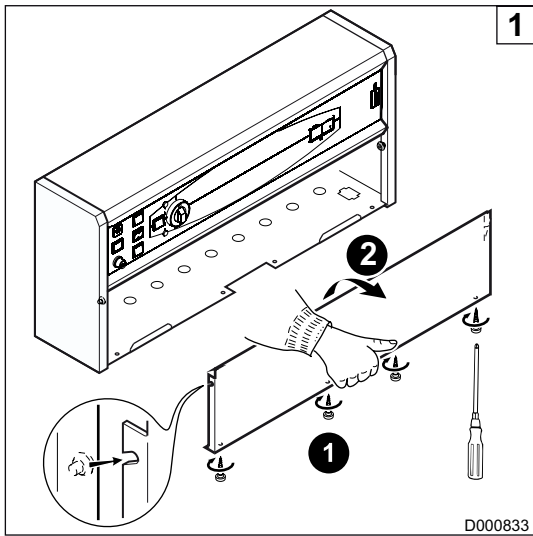

CA 430 / CA 530

► Pour le remontage, procéder en sens inverse du démontage.