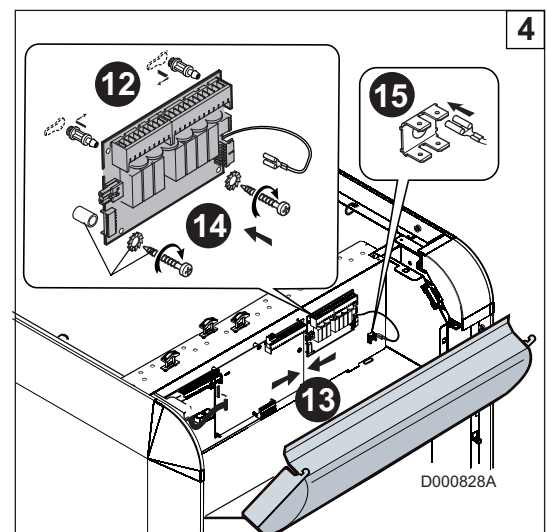

AD220

1 Présentation

Dans le cadre d'une installation en cascade, l'option platine relais + sonde permet de raccorder le 1er circuit avec vanne mélangeuse sur une chaudière équipée d'un tableau de commande **K3**.

3 Montage de la platine AD220

GT 330 / GT 430 / GT 530

3. Montage de la platine AD220

DTG 230 / DTG 330

► Pour le remontage, procéder en sens inverse du démontage.

CA 430 / CA 530

► Pour le remontage, procéder en sens inverse du démontage.

4 Exemple d'installation

- 1 Départ chauffage
- 2 Retour chauffage
- 3 Soupape de sécurité 3 bar
- 4 Manomètre
- 5 Contrôleur de débit
- 7 Purgeur automatique
- 8 Purgeur manuel
- 9 Vanne
- 10 Vanne mélangeuse 3 voies
- 11 Accélérateur chauffage
- 13 Vanne de chasse
- 16 Vase d'expansion
- 17 Vanne de vidange
- 18 Remplissage du circuit chauffage
- 21 Sonde de température extérieure
- 23 Sonde de température départ après vanne mélangeuse
- 24 Entrée primaire de l'échangeur du préparateur ECS
- 25 Sortie primaire de l'échangeur du préparateur ECS
- 26 Pompe de charge sanitaire
- 27 Clapet anti-retour
- 28 Entrée eau froide sanitaire
- 29 Réducteur de pression
- 30 Groupe de sécurité taré et plombé à 7 bar
- 32 Pompe de bouclage eau chaude sanitaire (facultative)
- 33 Sonde de température eau chaude sanitaire
- 36 Vanne d'isolement motorisée
- 39 Pompe d'injection
- 44 Thermostat limiteur 65 °C à réarmement manuel pour plancher chauffant (France : DTU 65.8, NF P 52-303-1)
- 50 Disconnecteur
- 52 Soupape différentielle
- 65 Circuit basse température (radiateurs ou chauffage par le sol)
- 123 Sonde départ cascade