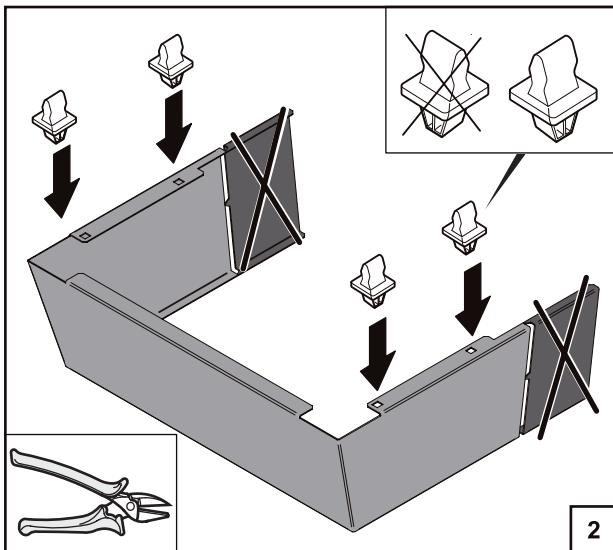

Kit cache tuyauterie - HG 94

Schlauchblendeset - HG 94

Cover pipes kit - HG94

07/11/08

- Chaudière avec cadre réhausseur
Kessel mit Wandabstandsrahmen
Boiler with stand-off frame

300018960-001-B

■ Chaudière sans cadre réhausseur
 Kessel ohne Wandabstandsrahmen
 Boiler without stand-off frame