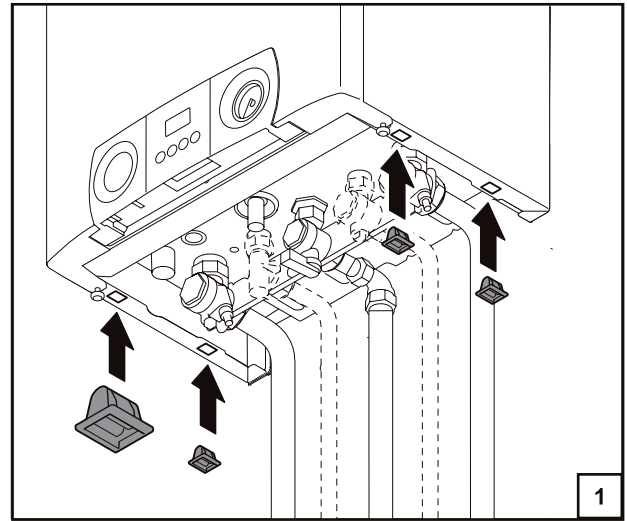

Kit cache tuyauterie - HG 94

Schlauchblendeset - HG 94

Cover pipes kit - HG94

07/11/08

- Chaudière avec cadre réhausseur
Kessel mit Wandabstandsrahmen
Boiler with stand-off frame

300018960-001-B

■ Chaudière sans cadre réhausseur
 Kessel ohne Wandabstandsrahmen
 Boiler without stand-off frame