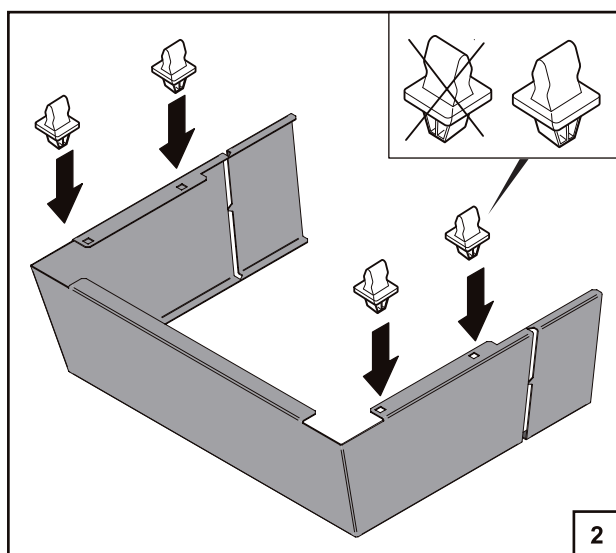

Kit cache tuyauterie - HG 94

Schlauchblendeset - HG 94

Cover pipes kit - HG94

07/11/08

- Chaudière avec cadre réhausseur
Kessel mit Wandabstandsrahmen
Boiler with stand-off frame

300018960-001-B

■ Chaudière sans cadre réhausseur
 Kessel ohne Wandabstandsrahmen
 Boiler without stand-off frame