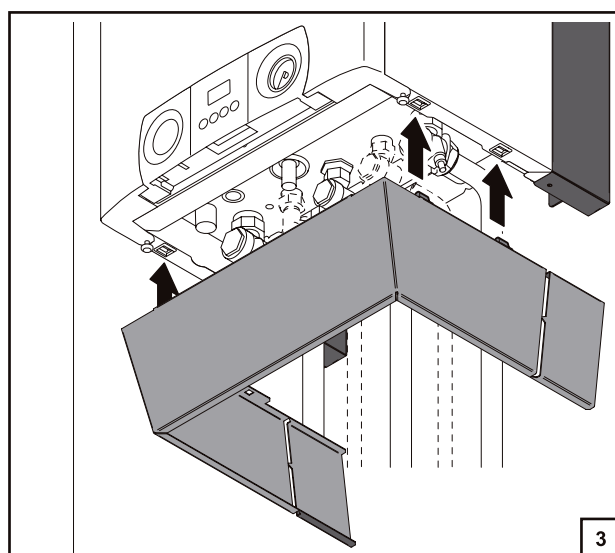

Kit cache tuyauterie - HG 94

Schlauchblendeset - HG 94

Cover pipes kit - HG94

07/11/08

- Chaudière avec cadre réhausseur
Kessel mit Wandabstandsrahmen
Boiler with stand-off frame

300018960-001-B

■ Chaudière sans cadre réhausseur
 Kessel ohne Wandabstandsrahmen
 Boiler without stand-off frame