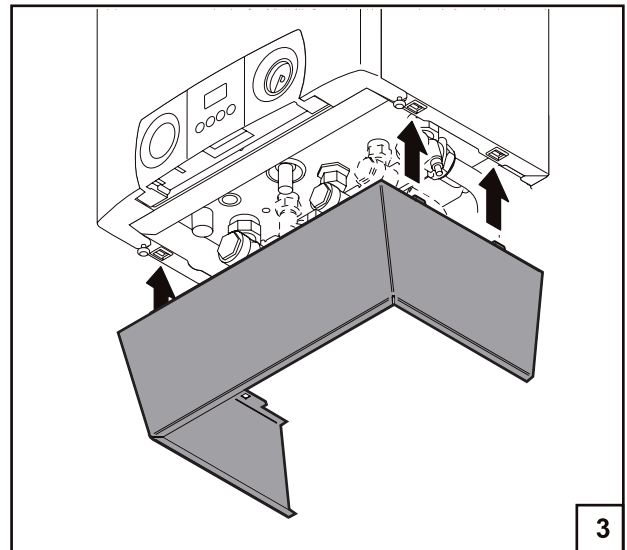

Kit cache tuyauterie - HG 94

Schlauchblendeset - HG 94

Cover pipes kit - HG94

07/11/08

- Chaudière avec cadre réhausseur
Kessel mit Wandabstandsrahmen
Boiler with stand-off frame

300018960-001-B

■ Chaudière sans cadre réhausseur
 Kessel ohne Wandabstandsrahmen
 Boiler without stand-off frame