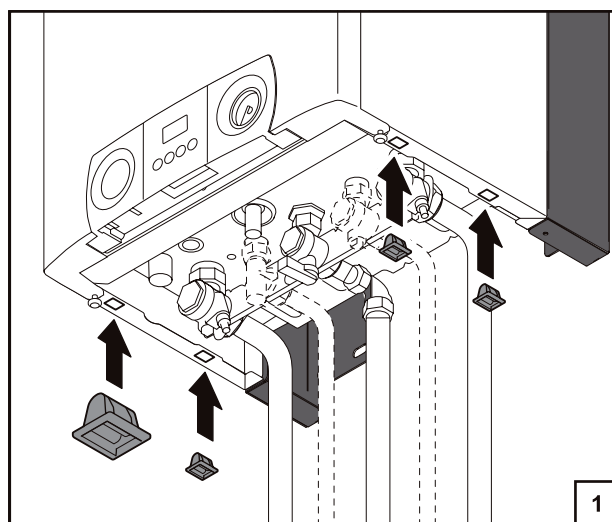

Kit cache tuyauterie - HG 94

Schlauchblendeset - HG 94

Cover pipes kit - HG94

07/11/08

- Chaudière avec cadre réhausseur
Kessel mit Wandabstandsrahmen
Boiler with stand-off frame

300018960-001-B

■ Chaudière sans cadre réhausseur
 Kessel ohne Wandabstandsrahmen
 Boiler without stand-off frame