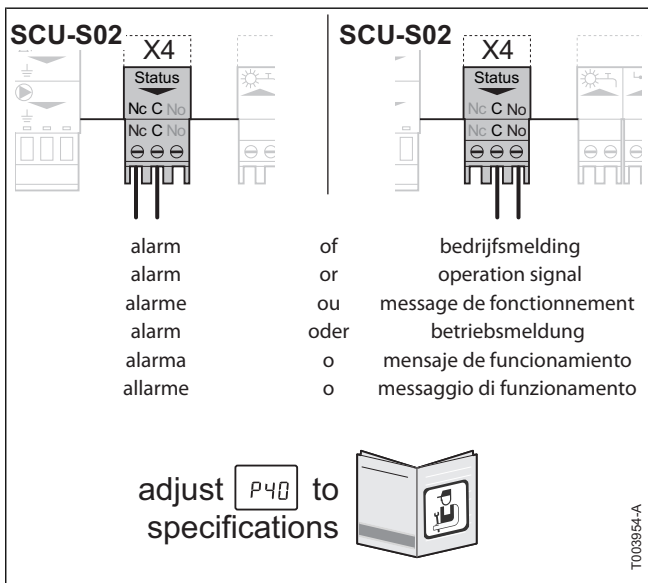

Montage instructie
Assembly instructions
Instructions de montage
Montageanweisung
Instrucciones para el montaje
Istruzioni di montaggio

Besturingsprint SCU-S02
Print interface SCU-S02
Platine interface SCU-S02
Platine SCU-S02
Circuito impreso SCU-S02
Interfaccia di stampa SCU-S02

T900028-B
AB

T900043-B
C

Inhoud verpakking
Set contents
Contenu du kit
Inhalt des Bausatzes
Contenido del paquete
Contenuti del pacchetto

A

B

4x

- Alleen voor doorlussen extra netvoeding
- Only for patching extra mains supply
- Nur für einfügen extra netz speisung
- Seulement interposer branchement sur le réseau supplémentaire
- Sólo interponer alimentación de la red
- Solo interporre alimentazione della rete

- Alleen voor doorlussen extra interface
- Only for patching extra interface
- Nur für einfügen extra Schnittstelle
- Seulement interposer branchement sur l'interface
- Sólo interponer interfaz de la red
- Solo interporre interfacc della rete

T002209-B

© Copyright

All technical and technological information contained in these technical instructions, as well as any drawings and technical descriptions supplied, remain our property and shall not be multiplied without our prior consent in writing.