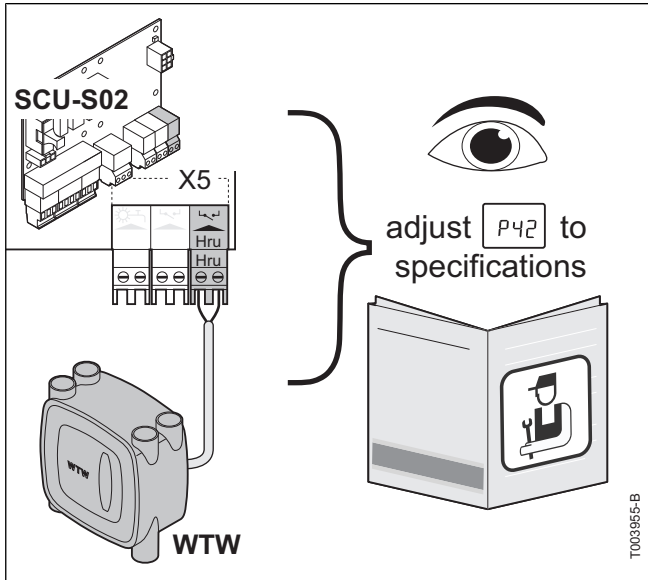

Montage instructie
Assembly instructions
Instructions de montage
Montageanweisung
Instrucciones para el montaje
Istruzioni di montaggio

Besturingsprint SCU-S02
Print interface SCU-S02
Platine interface SCU-S02
Platine SCU-S02
Circuito impreso SCU-S02
Interfaccia di stampa SCU-S02

T900028-B
AB

T900043-B
C

Inhoud verpakking
Set contents
Contenu du kit
Inhalt des Bausatzes
Contenido del paquete
Contenuti del pacchetto

A

B

4x

- Alleen voor doorlussen extra netvoeding
- Only for patching extra mains supply
- Nur für einfügen extra netz speisung
- Seulement interposer branchement sur le réseau supplémentaire
- Sólo interponer alimentación de la red
- Solo interporre alimentazione della rete

- Alleen voor doorlussen extra interface
- Only for patching extra interface
- Nur für einfügen extra Schnittstelle
- Seulement interposer branchement sur l'interface
- Sólo interponer interfaz de la red
- Solo interporre interfacc della rete

T002209-B

© Copyright

All technical and technological information contained in these technical instructions, as well as any drawings and technical descriptions supplied, remain our property and shall not be multiplied without our prior consent in writing.