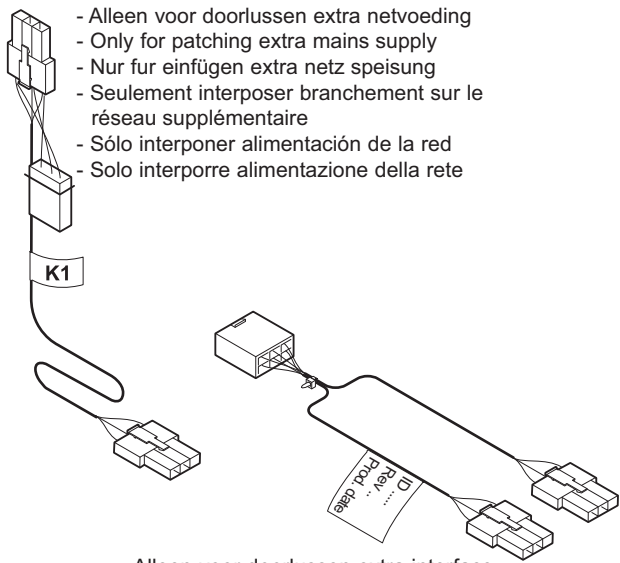

Montage instructie
Assembly instructions
Instructions de montage
Montageanweisung
Instrucciones para el montaje
Istruzioni di montaggio

Besturingsprint SCU-S02
Print interface SCU-S02
Platine interface SCU-S02
Platine SCU-S02
Circuito impreso SCU-S02
Interfaccia di stampa SCU-S02

T900028-B
AB

T900043-B
C

Inhoud verpakking
Set contents
Contenu du kit
Inhalt des Bausatzes
Contenido del paquete
Contenuti del pacchetto

A

B

4x

- Alleen voor doorlussen extra netvoeding
- Only for patching extra mains supply
- Nur für einfügen extra netz speisung
- Seulement interposer branchement sur le réseau supplémentaire
- Sólo interponer alimentación de la red
- Solo interporre alimentazione della rete

- Alleen voor doorlussen extra interface
- Only for patching extra interface
- Nur für einfügen extra Schnittstelle
- Seulement interposer branchement sur l'interface
- Sólo interponer interfaz de la red
- Solo interporre interfacc della rete