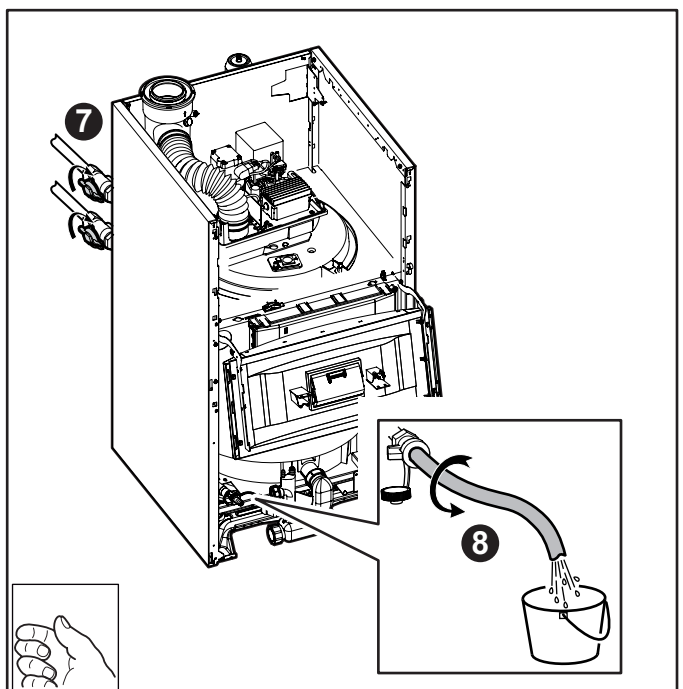

C003246-B

C003852-B

C003853-B