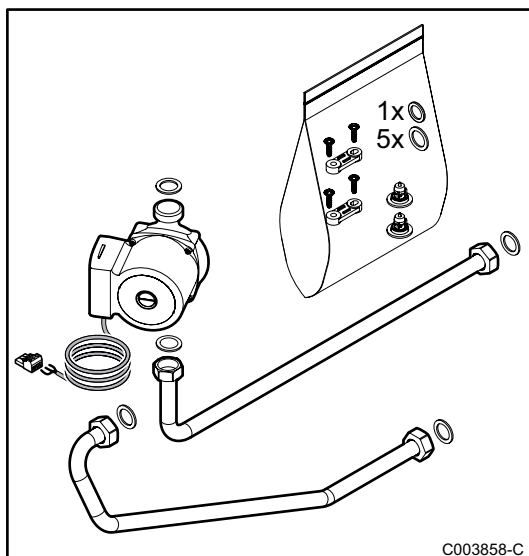

MV18

Notice de montage

Français

Kit de liaison pour préparateur externe

Montageanleitung

Deutsch

Verbindungssatz für externen Warmwassererwärmer

Assembly Instructions

Pièces de rechange
Spare parts
Pezzi di ricambio
Części zamienne

Ersatzteile
Reserveonderdelen
Piezas de recambio
Запасные части

C003857-C

Rep.	Référence	Désignation
1	95132252	Circulateur UPS 15-50
2	300024861	Câble pompe ECS
3	300009076	Connecteur pompe ECS - 3 plots
4	300024804	Tube de retour Eau Chaude Sanitaire
5	300024802	Tube de départ Eau Chaude Sanitaire
6	95013060	Joint vert 24x17x2
7	300025010	Clapet anti-retour
8	95320950	Support de câble
9	95013062	Joint vert 30x21x2
10	0293358	Serre-câble
11	200019769	Visserie EJOT KB 35x10