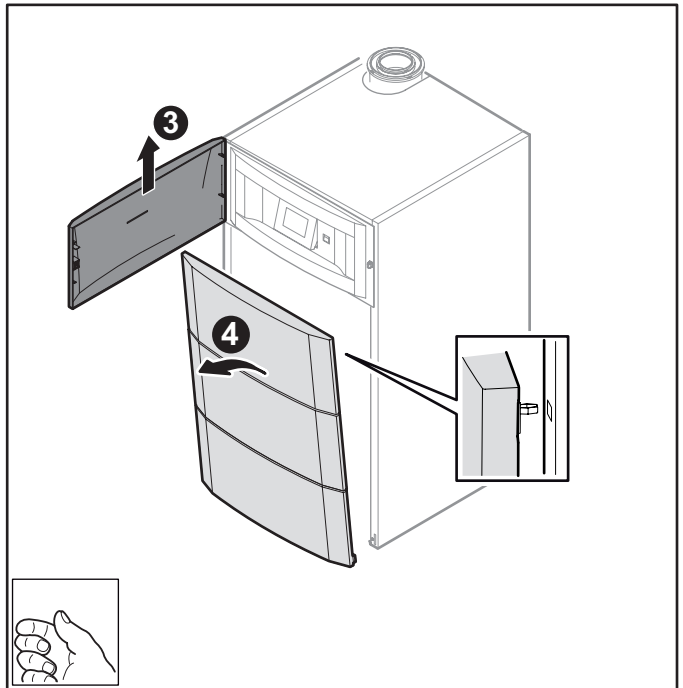

C003246-B

C003852-B

C003853-B