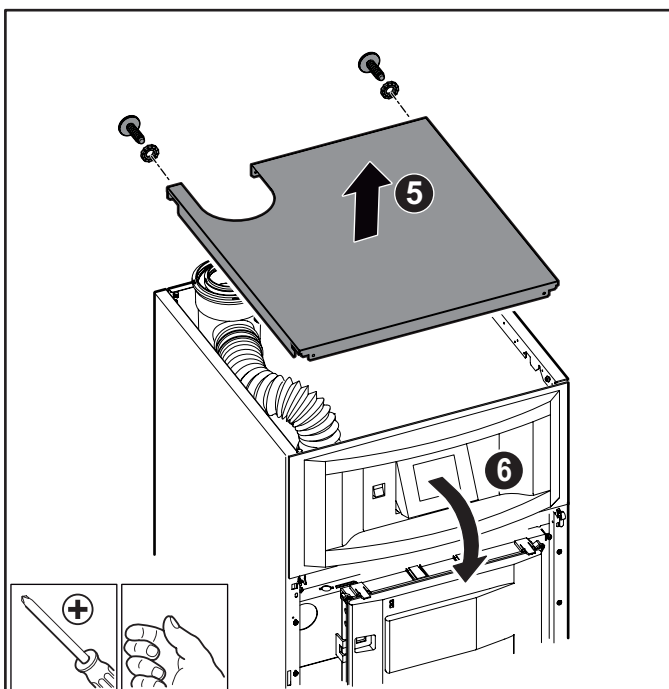

C003246-B

C003852-B

C003853-B