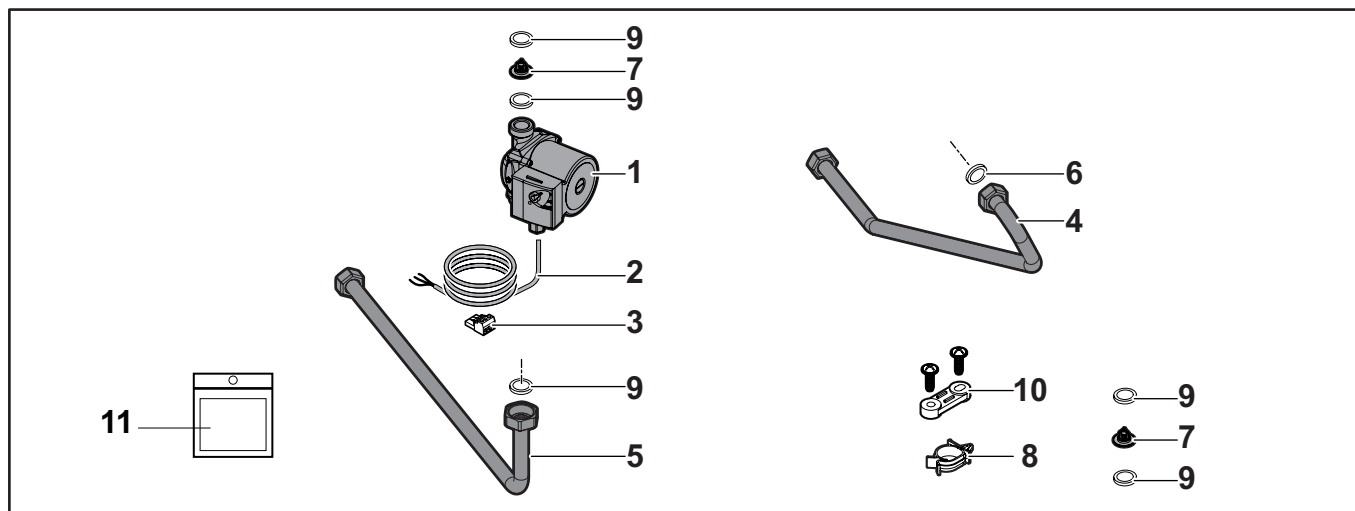

Набор соединительных трубопроводов для внешнего

C003246-B

C003852-B

C003853-B

C003854-B

C003855-B

C003856-C

A000943-B

Pièces de rechange
Spare parts
Pezzi di ricambio
Części zamienne

Ersatzteile
Reserveonderdelen
Piezas de recambio
Запасные части

C003857-C

Rep.	Référence	Désignation
1	95132252	Circulateur UPS 15-50
2	300024861	Câble pompe ECS
3	300009076	Connecteur pompe ECS - 3 plots
4	300024804	Tube de retour Eau Chaude Sanitaire
5	300024802	Tube de départ Eau Chaude Sanitaire
6	95013060	Joint vert 24x17x2
7	300025010	Clapet anti-retour
8	95320950	Support de câble
9	95013062	Joint vert 30x21x2
10	0293358	Serre-câble
11	200019769	Visserie EJOT KB 35x10