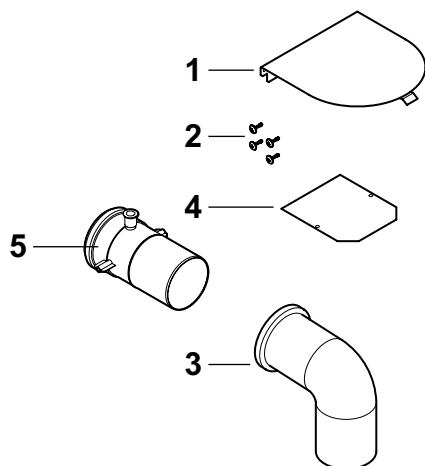

C003851-C

Pièces de rechange
Spare parts
Pezzi di ricambio
Części zamienne

Ersatzteile
Reserveonderdelen
Piezas de recambio
Запасные части

C003874-B

Rep.	Référence	Désignation
1	200019862	Cache chapiteau
2	95770472	Vis SIM EC CB SP
3	84887552	Coude à 90° - Diamètre 80 mm
4	300027128	Cache départ arrière
5	100015319	Manchon

Nr.	Artikel-Nr.	Bezeichnung
1	200019862	Abdeckhaubenblende
2	95770472	Schrauben SIM EC CB SP
3	84887552	Winkel, 90° - Durchmesser 80 mm
4	300027128	Abdeckung Verlauf hinten
5	100015319	Stutzen

Ref.	Reference	Description
1	200019862	Top panel cover
2	95770472	Screw SIM EC CB SP
3	84887552	Elbow at 90° - diameter 80 mm
4	300027128	Back flow cover
5	100015319	Sleeve

Ref.	Referencia	Descripción
1	200019862	Tapa del panel superior
2	95770472	Tornillos SIM EC CB SP
3	84887552	Codo de 90° - diámetro 80 mm
4	300027128	Tapa de la salida trasera
5	100015319	Manguito

Poz.	Nr art.	Opis
1	200019862	Zaślepka pokrywy
2	95770472	Śruba SIM EC CB SP
3	84887552	Kolano, 90° - średnica 80 mm
4	300027128	Pokrywa zasilania tylna
5	100015319	Mufa