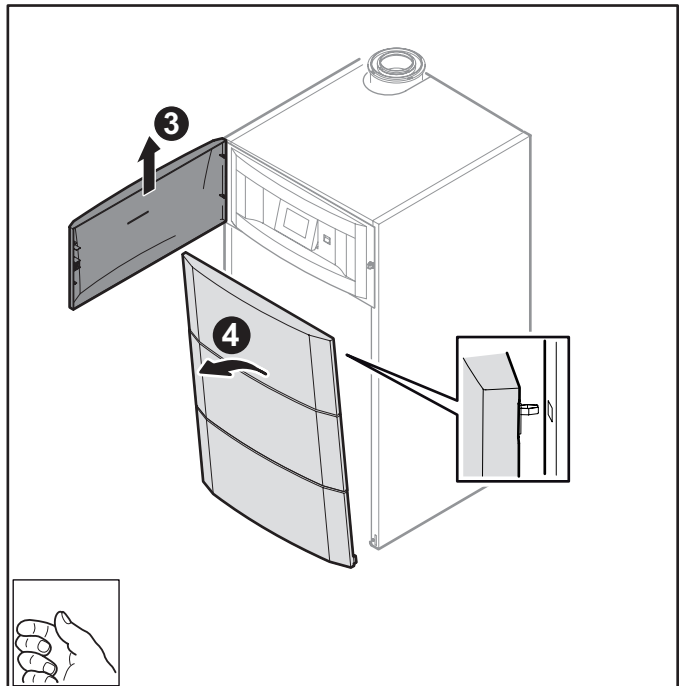

C003246-B

C003859-A

C003852-B