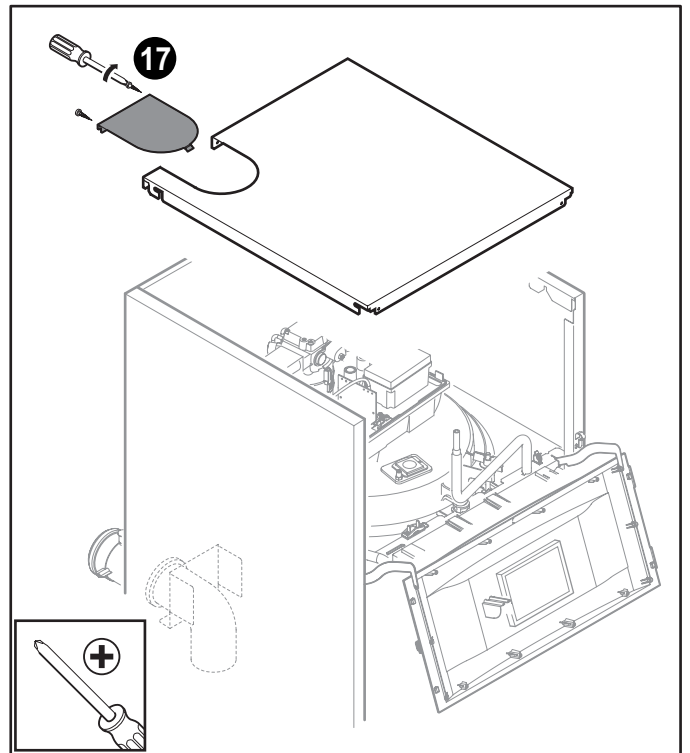

C003851-C

Pièces de rechange
Spare parts
Pezzi di ricambio
Części zamienne

Ersatzteile
Reserveonderdelen
Piezas de recambio
Запасные части

C003874-B

Rep.	Référence	Désignation
1	200019862	Cache chapiteau
2	95770472	Vis SIM EC CB SP
3	84887552	Coude à 90° - Diamètre 80 mm
4	300027128	Cache départ arrière
5	100015319	Manchon