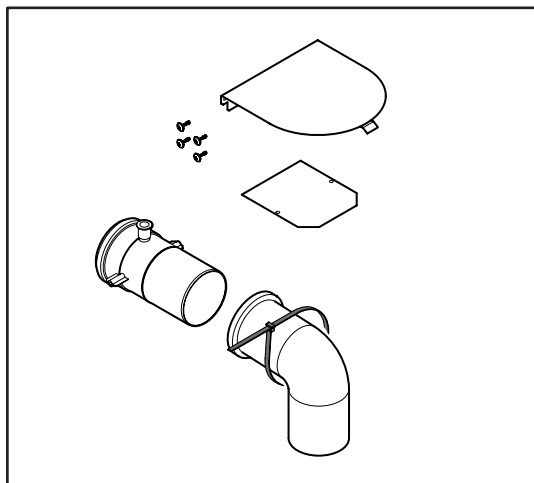

MV9

C003850-C

Français

Kit sortie arrière des fumées

Deutsch

Set für rückseitige Abgasableitung

English

Back flue gas outlet kit