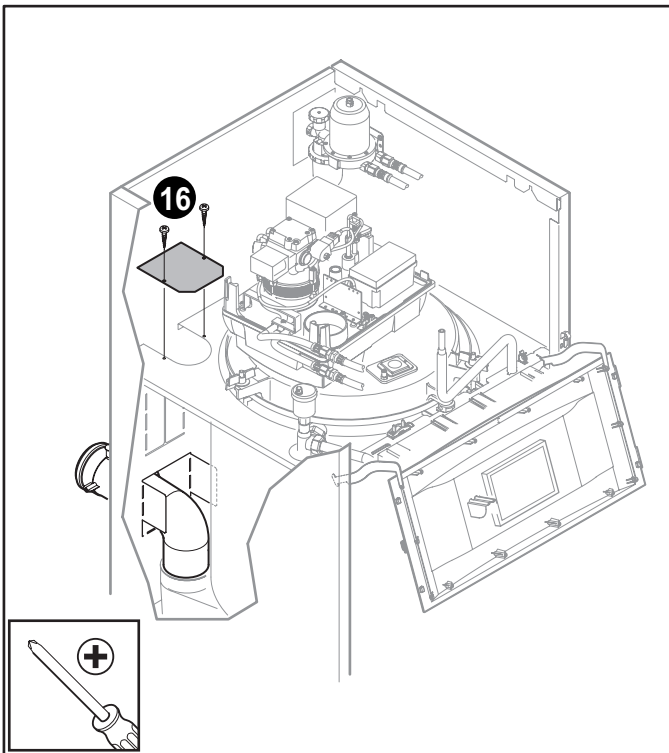

C003851-C

Pièces de rechange
Spare parts
Pezzi di ricambio
Części zamienne

Ersatzteile
Reserveonderdelen
Piezas de recambio
Запасные части

C003874-B

Rep.	Référence	Désignation
1	200019862	Cache chapiteau
2	95770472	Vis SIM EC CB SP
3	84887552	Coude à 90° - Diamètre 80 mm
4	300027128	Cache départ arrière
5	100015319	Manchon