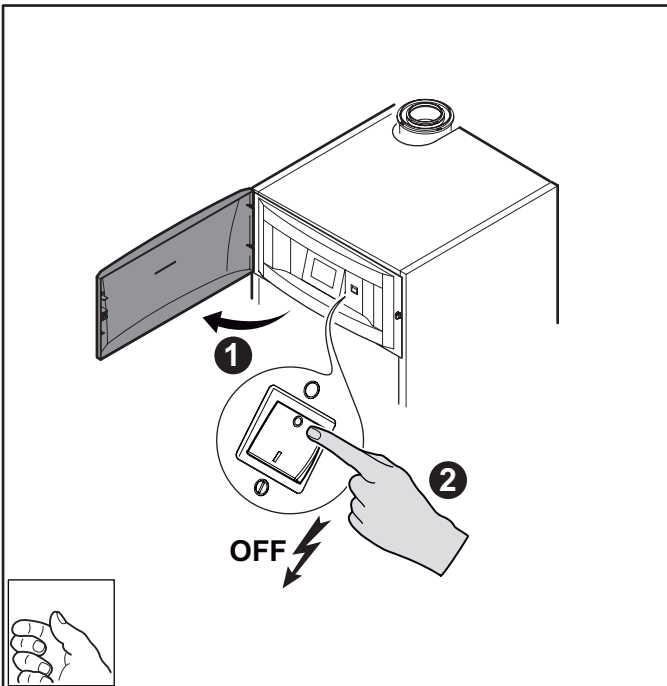

C003246-B

C003859-A

C003852-B