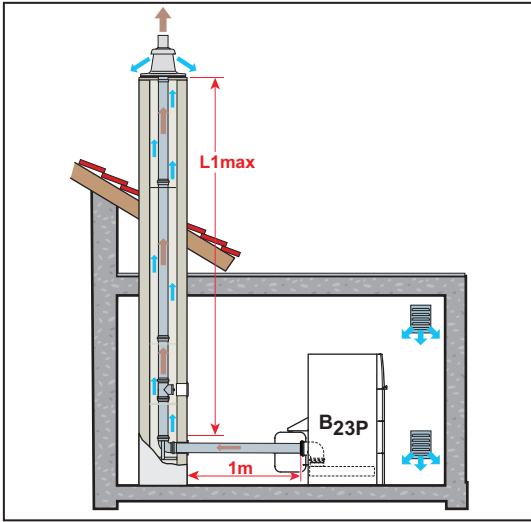

C003246-B

C003859-A

C003852-B