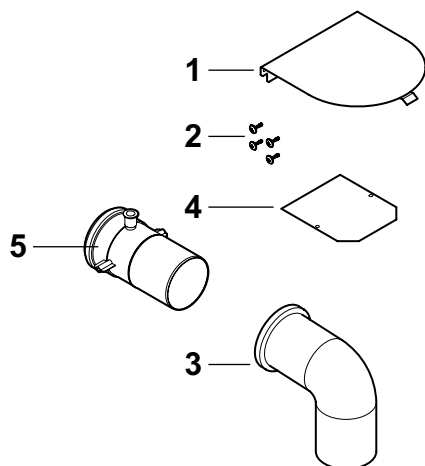

Pièces de rechange
Spare parts
Pezzi di ricambio
Części zamienne

Ersatzteile
Reserveonderdelen
Piezas de recambio
Запасные части

C003874-B

Rif.	Codice	Descrizione
1	200019862	Riparo copertura
2	95770472	Vite SIM EC CB SP
3	84887552	Raccordo a gomito a 90° - Ø 80 mm
4	300027128	Riparo mandata posteriore
5	100015319	Manicotto

Ref.	Referencia	Descripción
1	200019862	Tapa del panel superior
2	95770472	Tornillos SIM EC CB SP
3	84887552	Codo de 90° - diámetro 80 mm
4	300027128	Tapa de la salida trasera
5	100015319	Manguito

Poz.	Nr art.	Opis
1	200019862	Zaślepka pokrywy
2	95770472	Śruba SIM EC CB SP
3	84887552	Kolano, 90° - średnica 80 mm
4	300027128	Pokrywa zasilania tylna
5	100015319	Mufa

Поз.	Артикул	Обозначение
1	200019862	Заглушка для крышки
2	95770472	Винт SIM EC CB SP
3	84887552	Колено 90° - Диаметр 80 мм
4	300027128	Задняя заглушка для подающей линии
5	100015319	Муфта