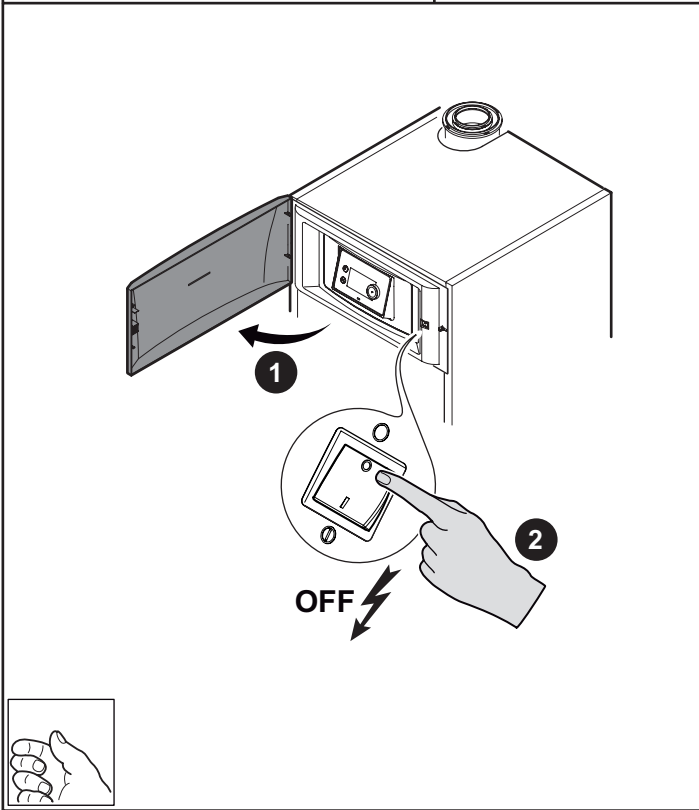

ES Kit de adaptación para bomba de calefacción externa

PL Zestaw adaptera dla zewnętrznej pompy obiegowej

RU Переходник для внешнего циркуляционного насоса

7606635-001-03