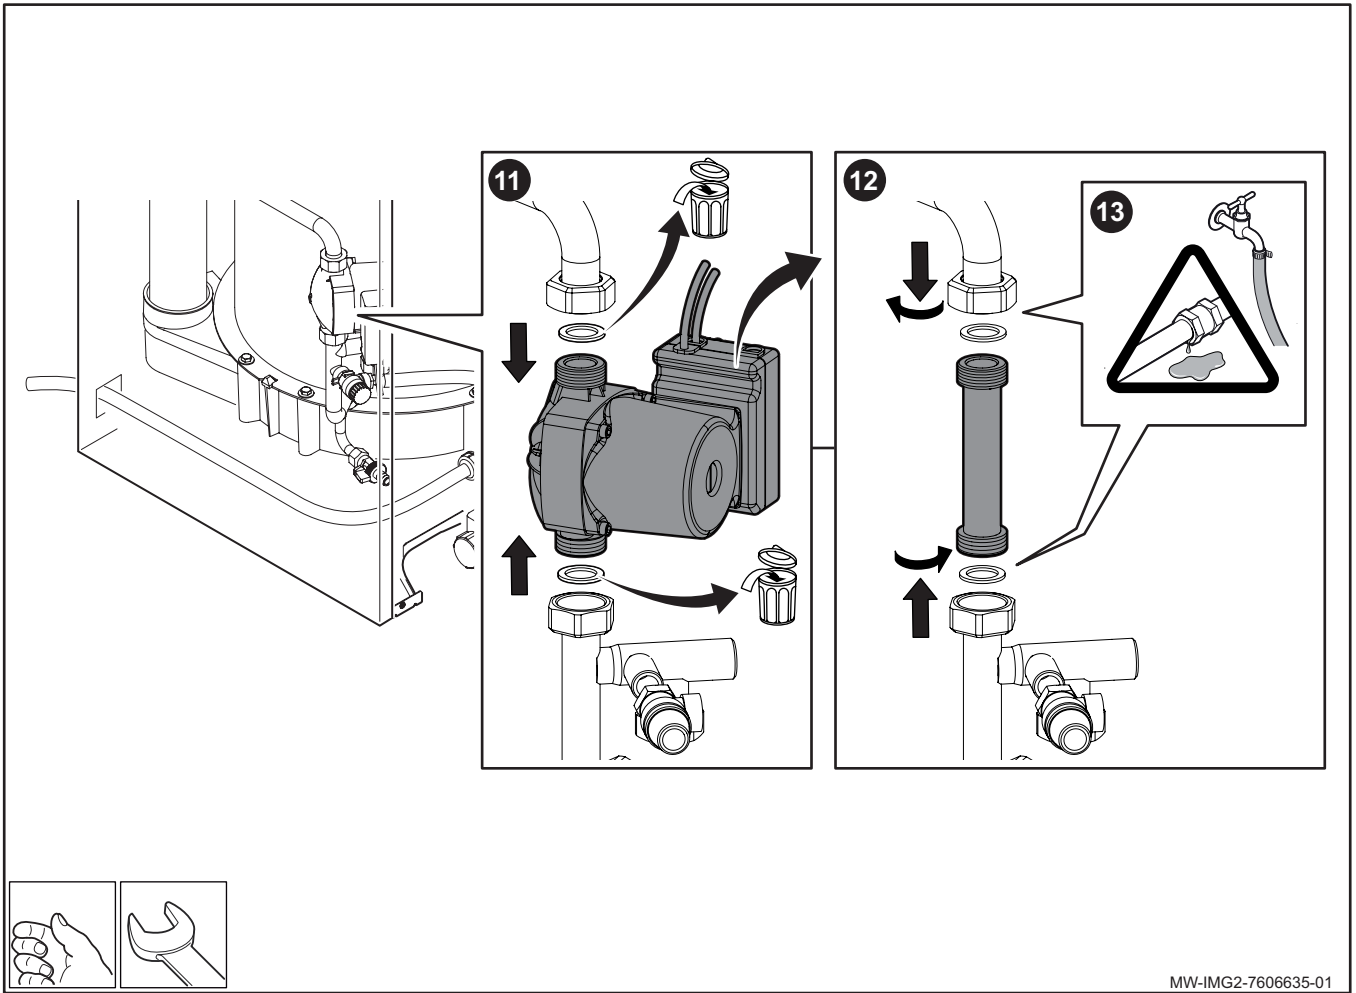

ES Kit de adaptación para bomba de calefacción externa

PL Zestaw adaptera dla zewnętrznej pompy obiegowej

RU Переходник для внешнего циркуляционного насоса

7606635-001-03