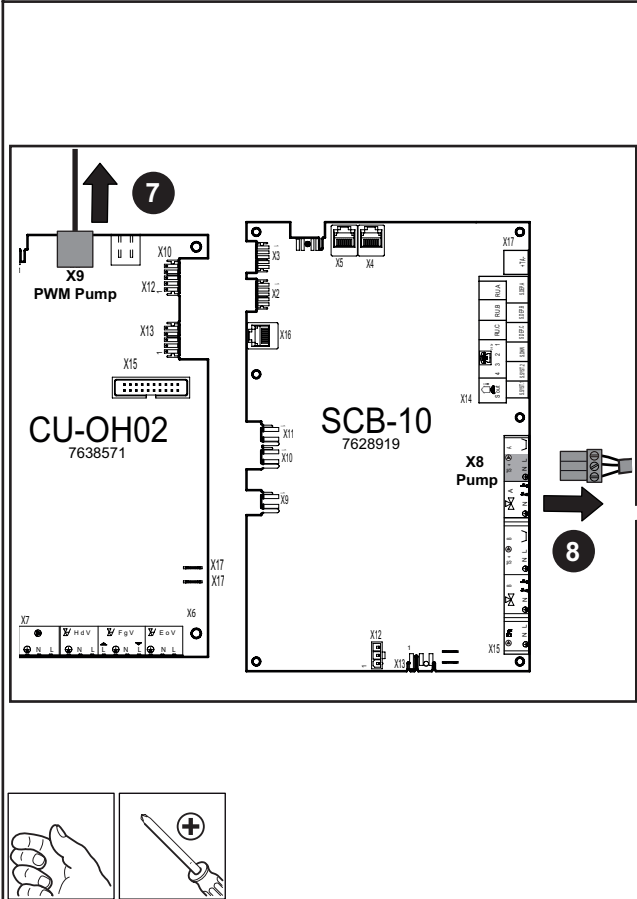

ES Kit de adaptación para bomba de calefacción externa

PL Zestaw adaptera dla zewnętrznej pompy obiegowej

RU Переходник для внешнего циркуляционного насоса

7606635-001-03