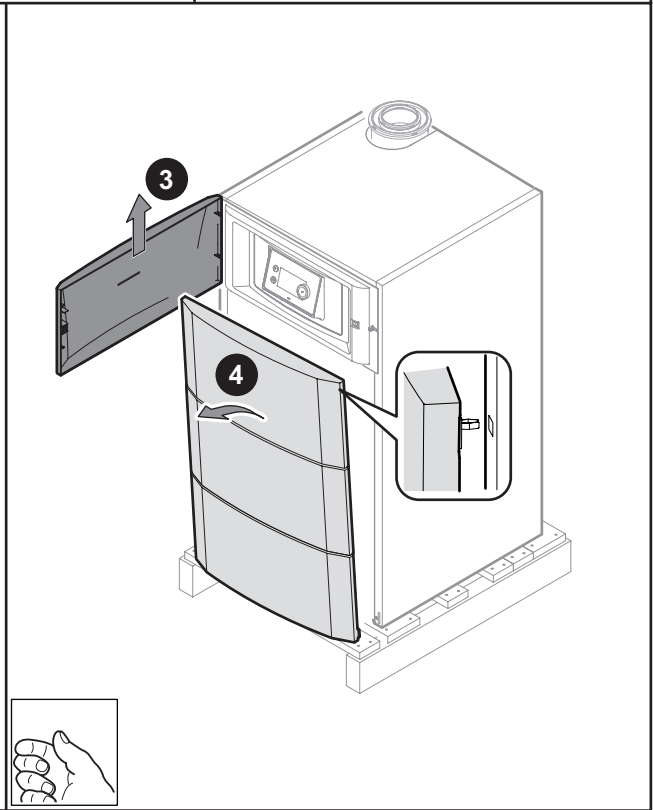

ES Kit de adaptación para bomba de calefacción externa

PL Zestaw adaptera dla zewnętrznej pompy obiegowej

RU Переходник для внешнего циркуляционного насоса

7606635-001-03