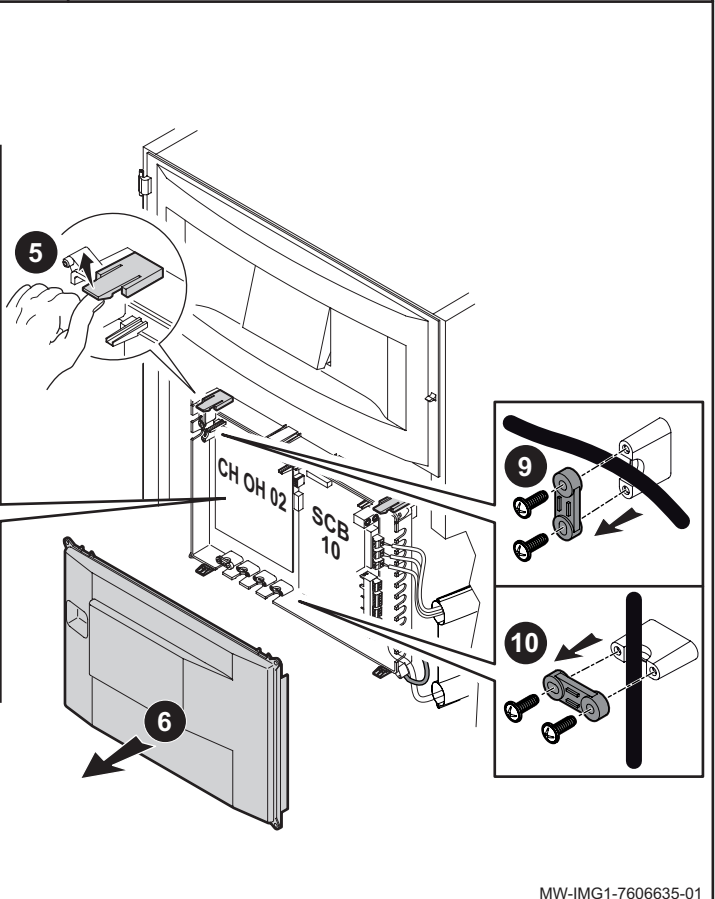

ES Kit de adaptación para bomba de calefacción externa

PL Zestaw adaptera dla zewnętrznej pompy obiegowej

RU Переходник для внешнего циркуляционного насоса

7606635-001-03