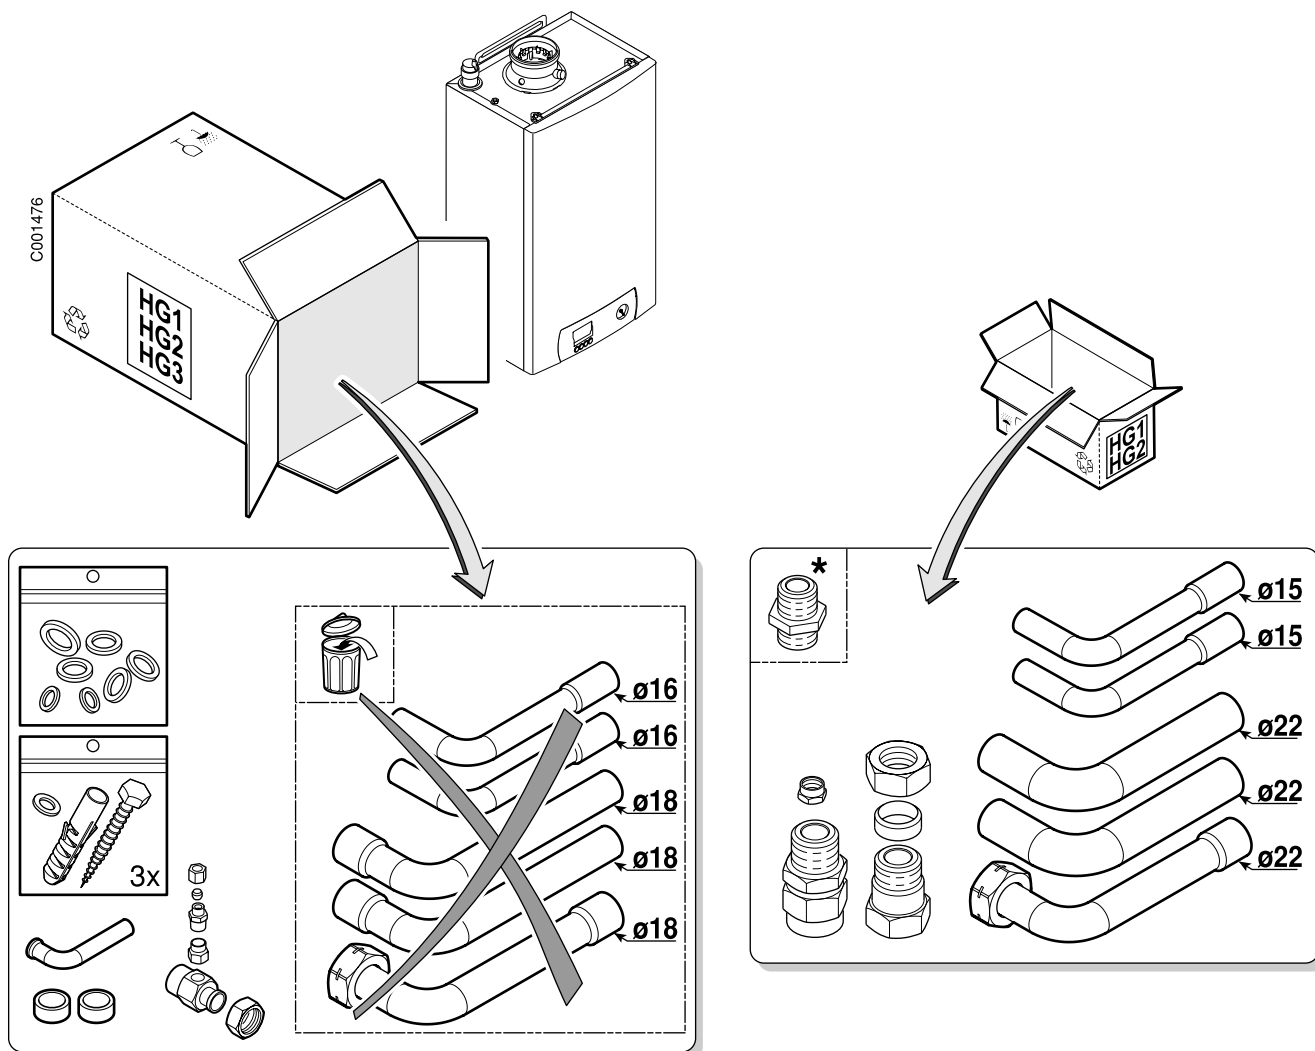

MCR 24, 24/28 MI, 30/35 MI, 34/39 MI

HG 45 - HG 46

07/09/07

* Uniquement dans colis HG46 pour MCR...MI
Nur im Kolli HG46 für MCR... MI

Pour le montage des pièces se reporter à la notice de montage livrée avec la chaudière.

Für die Montage der Teile die bei Kessel mitgelieferte Montage Anleitung benutzen.

300014812-001-A