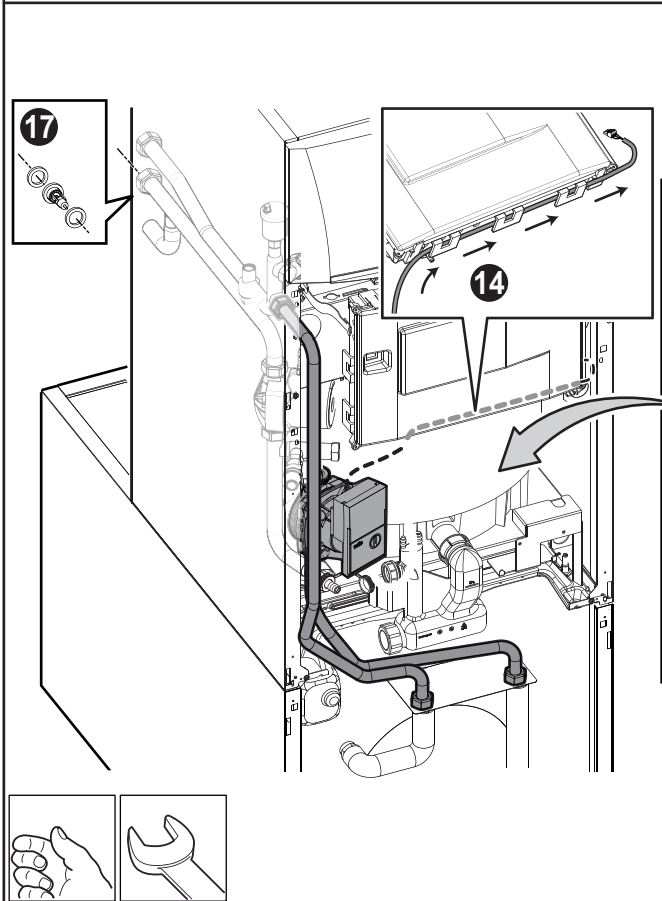

MW-IMG2-7611685-01