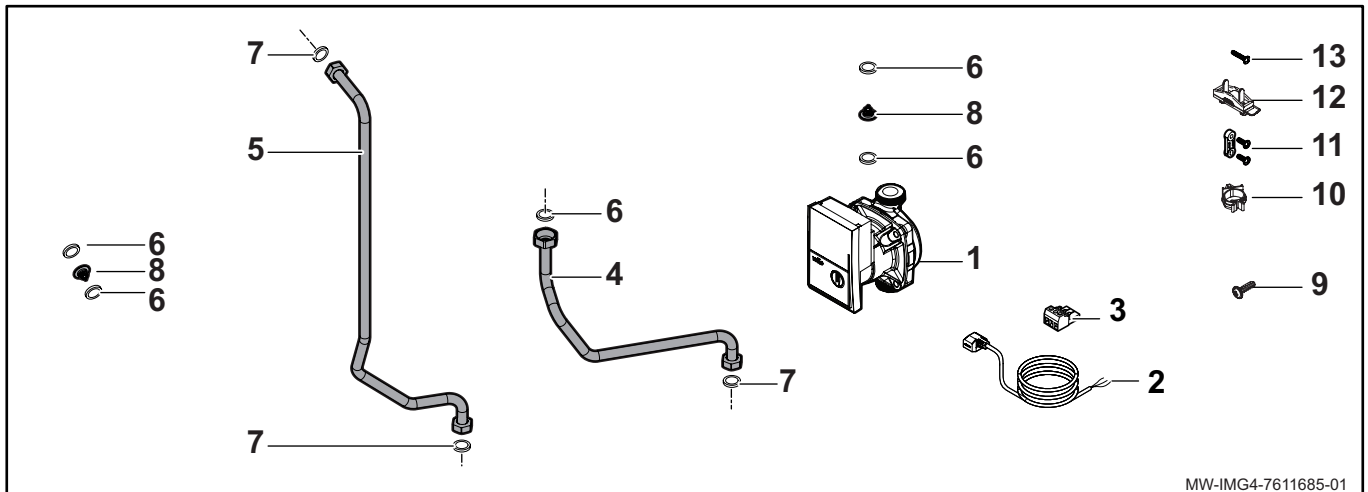

Pièces de rechange
Spare parts
Pezzi di ricambio
Części zamienne

Ersatzteile
Reserveonderdelen
Piezas de recambio
Запасные части

MW-IMG4-7611685-01

fr

Rep.	Référence	Désignation
1	7670571	Pompe
2	300028907	Câble pompe L1000
3	300009076	Connecteur pompe ECS - 3 plots
4	300024818	Ensemble tube retour
5	300024820	Ensemble tube départ
6	95013062	Joint vert 30x21x2
7	95013060	Joint vert 24x17x2
8	300025010	Clapet anti-retour
9	300025953	Vis EJOT KA35x12
10	95320950	Support de câble
11	0293358	Serre-câble
12	95320186	Serre câble PA 268/RO
13	95740600	Vis CB Z 3.5x25 ZN

de

Nr.	Artikel-Nr.	Bezeichnung
1	7670571	Heizungspumpe
2	300028907	Kabel L1000 Pumpe
3	300009076	RAST 5-Stecker, 3-polig
4	300024818	Rücklaufrohr-Satz
5	300024820	Vorlaufrohr-Satz
6	95013062	Grüne Dichtung 30x21x2
7	95013060	Grüne Dichtung 24x17x2
8	300025010	Rückschlagklappe
9	300025953	Schraube EJOT KA35x12
10	95320950	Kabelhalter
11	0293358	Kabelklemme
12	95320186	Kabelklemme PA 268/RO
13	95740600	Schrauben CB Z 3.5x25 ZN