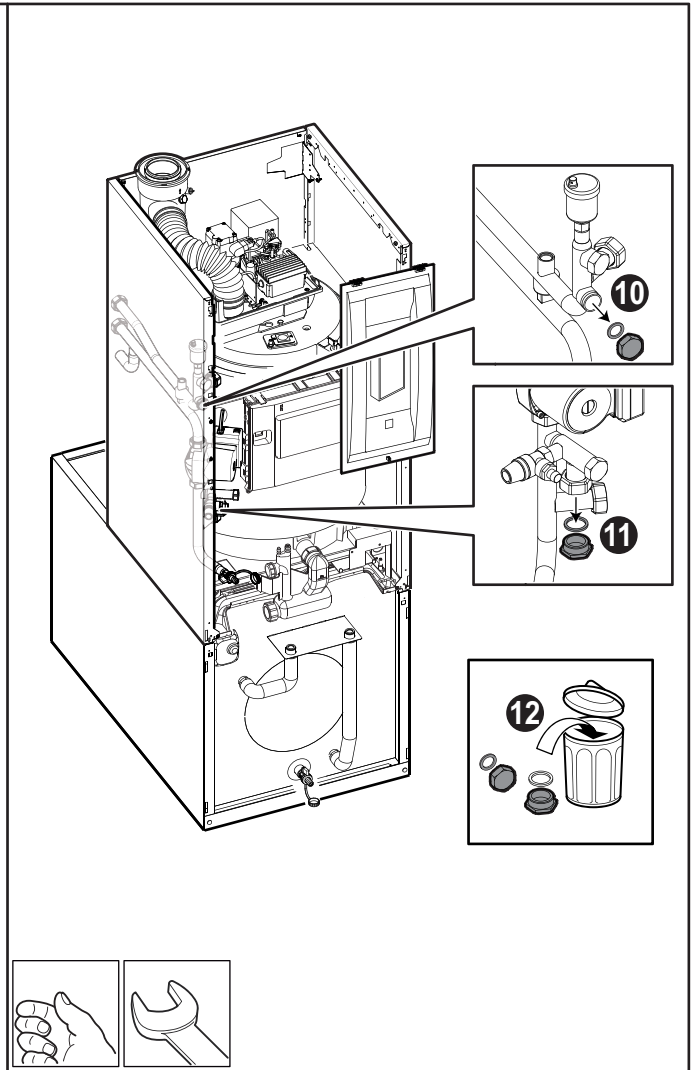

MW-IMG2-7611685-01