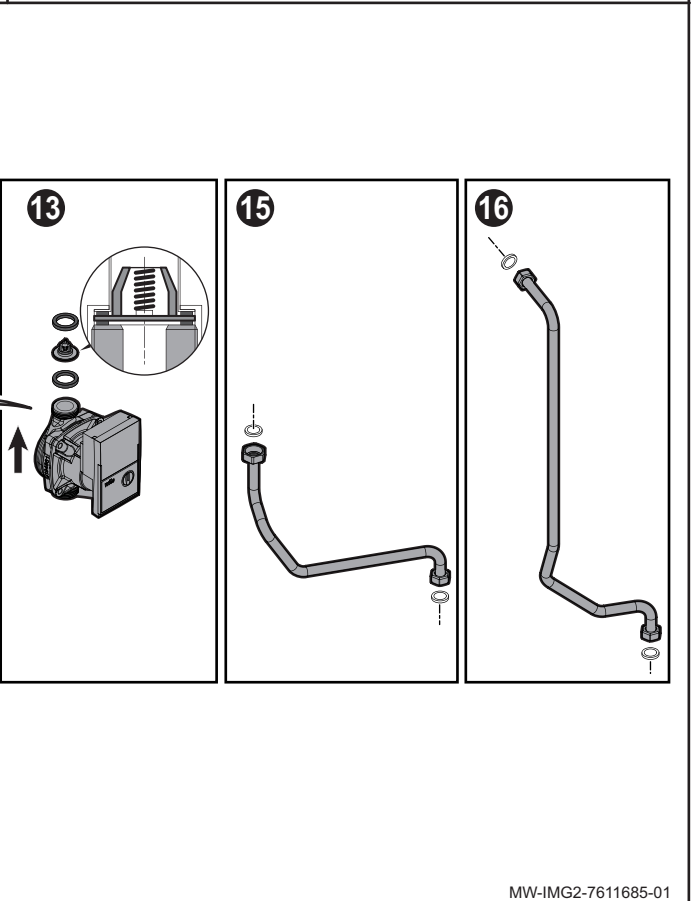

MW-IMG2-7611685-01