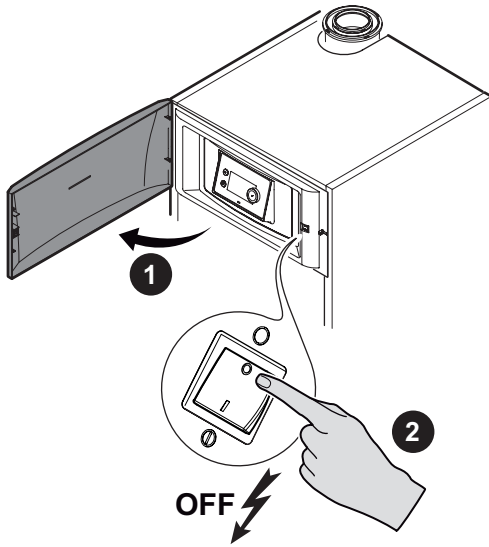

MW-IMG1-7611685-01