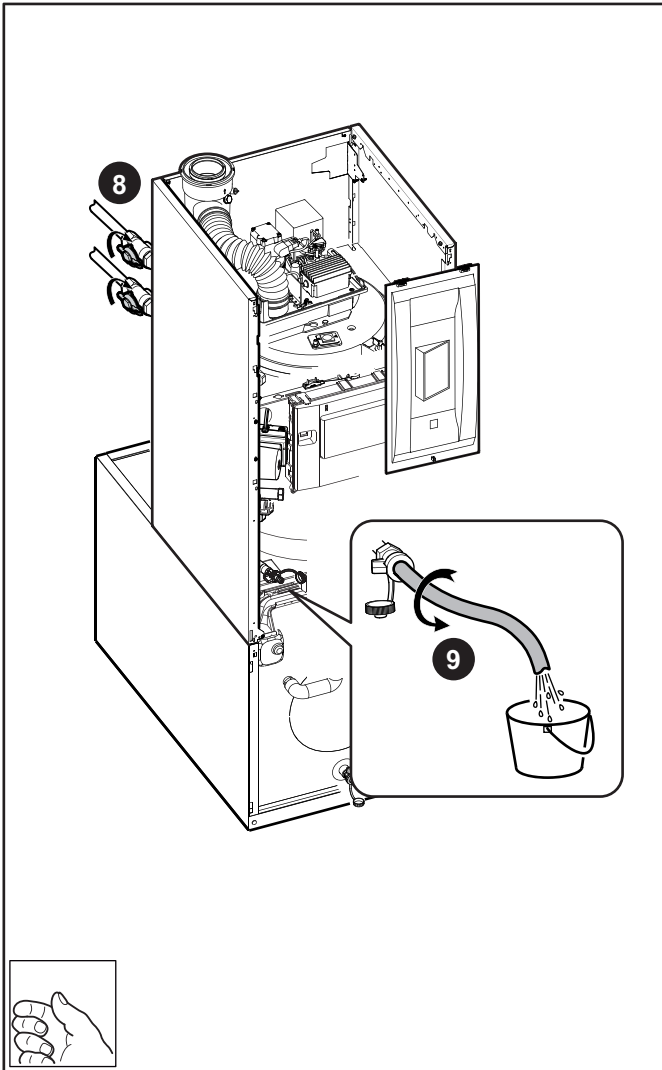

MW-IMG2-7611685-01