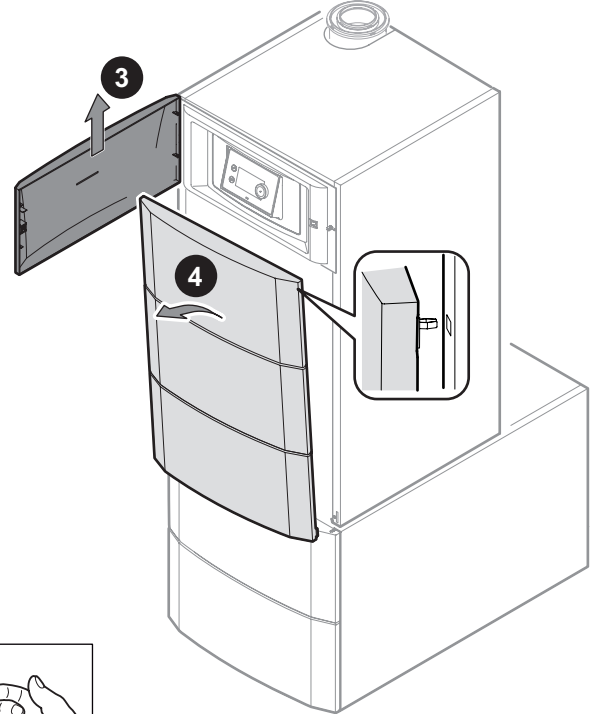

MW-IMG1-7611685-01