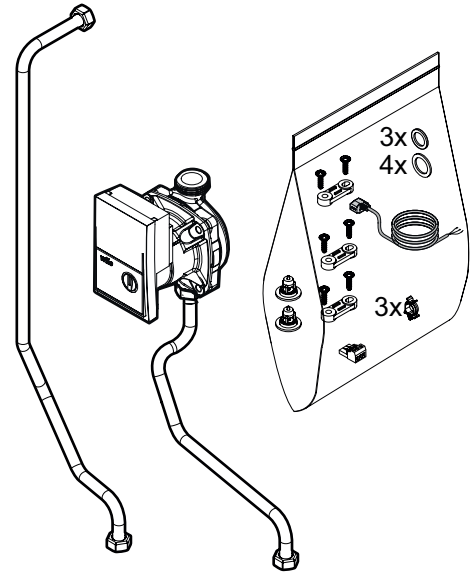

MV34

FR Kit de liaison pour préparateur L160SL

DE Anschluss-Satz für Warmwassererwärmer L160SL

EN Connecting kit for L160SL DHW tanks

NL Verbindingsset voor warmwatertoestellen L160SL

IT Kit di collegamento per bollitori L160SL

ES Kit de conexión para acumuladores L160SL

PL Zestaw połączeniowy podgrzewaczy c.w.u. L160SL

RU Набор для подключения водонагревателей - L160SL

MW-IMG0-7611685-01