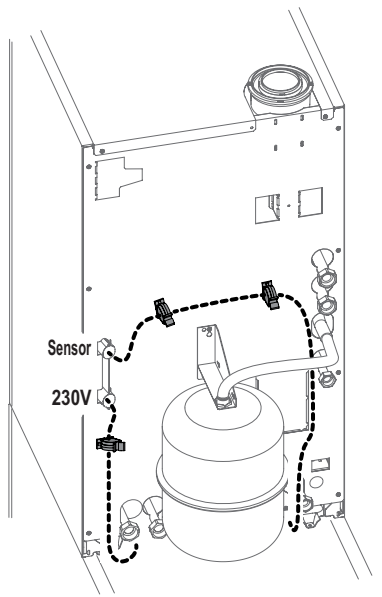

MW-IMG3-7611685-01