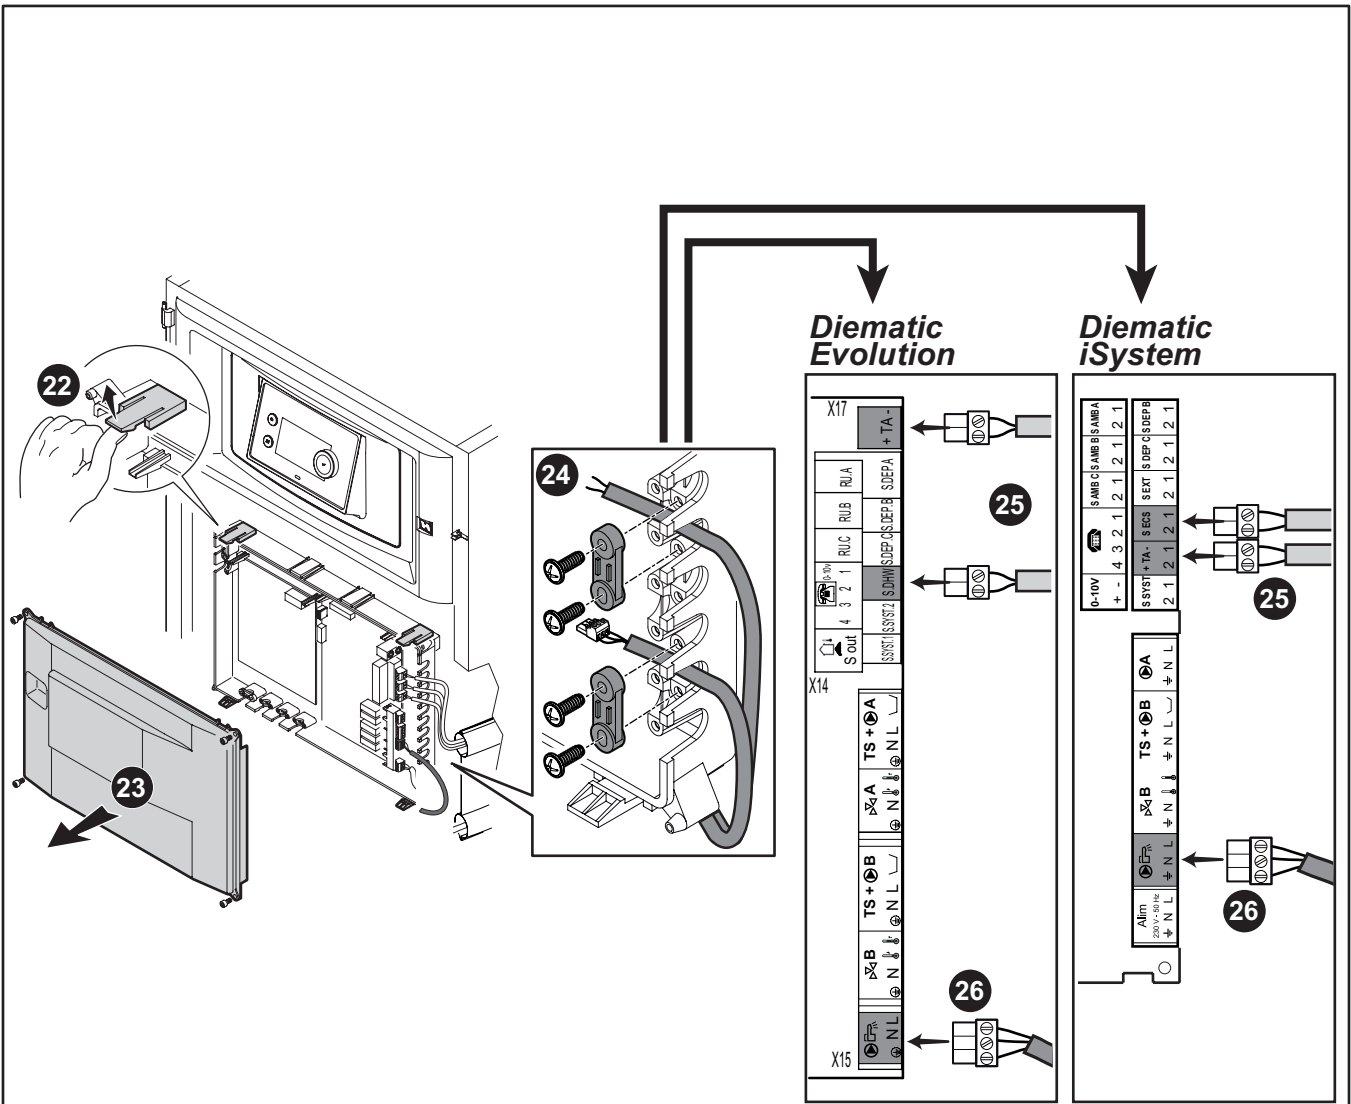

**ES** Kit de conexión para acumuladores L160SL

**PL** Zestaw połączeniowy podgrzewaczy c.w.u. L160SL

**RU** Набор для подключения водонагревателей - L160SL

MW-IMG0-7611685-01

MW-IMG1-7611685-01

MW-IMG2-7611685-01

fr

Rep.	Référence	Désignation
1	7670571	Pompe
2	300028907	Câble pompe L1000
3	300009076	Connecteur pompe ECS - 3 plots
4	300024818	Ensemble tube retour
5	300024820	Ensemble tube départ
6	95013062	Joint vert 30x21x2
7	95013060	Joint vert 24x17x2
8	300025010	Clapet anti-retour
9	300025953	Vis EJOT KA35x12
10	95320950	Support de câble
11	0293358	Serre-câble
12	95320186	Serre câble PA 268/RO
13	95740600	Vis CB Z 3.5x25 ZN

de

Nr.	Artikel-Nr.	Bezeichnung
1	7670571	Heizungspumpe
2	300028907	Kabel L1000 Pumpe
3	300009076	RAST 5-Stecker, 3-polig
4	300024818	Rücklaufrohr-Satz
5	300024820	Vorlaufrohr-Satz
6	95013062	Grüne Dichtung 30x21x2
7	95013060	Grüne Dichtung 24x17x2
8	300025010	Rückschlagklappe
9	300025953	Schraube EJOT KA35x12
10	95320950	Kabelhalter
11	0293358	Kabelklemme
12	95320186	Kabelklemme PA 268/RO
13	95740600	Schrauben CB Z 3.5x25 ZN

en

Ref.	Reference	Description
1	7670571	Pump
2	300028907	L1000 pump cable
3	300009076	RAST 5 3-pin connector
4	300024818	Return pipe unit
5	300024820	Flow pipe unit
6	95013062	Green seal 30x21x2
7	95013060	Green seal 24x17x2
8	300025010	Non-return valve
9	300025953	Screw EJOT KA35x12
10	95320950	Cable clamp
11	0293358	Cable clamp
12	95320186	Cable clamp PA 268/RO
13	95740600	Screw CB Z 3.5x25 ZN