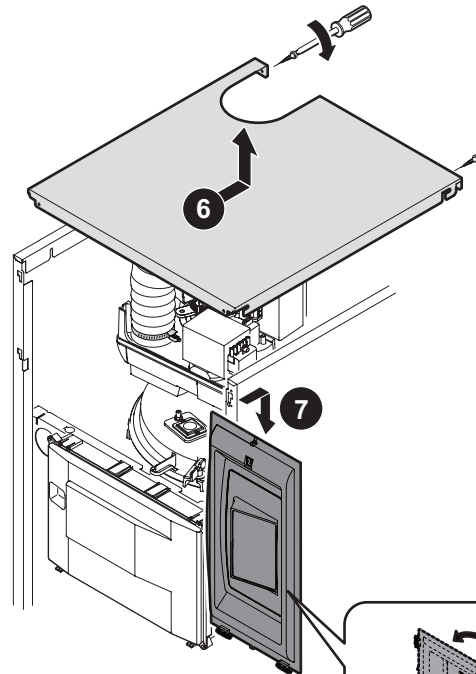

MW-IMG1-7611685-01