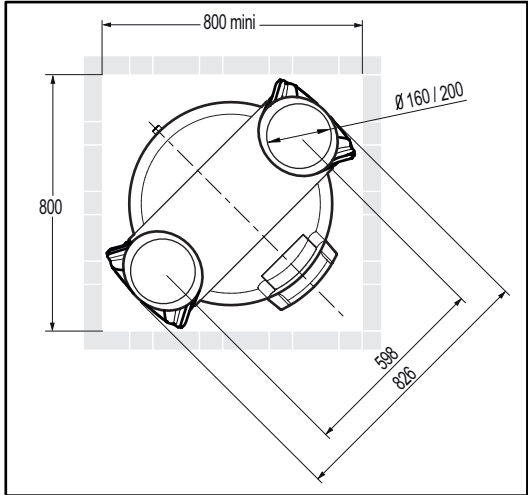

20/03/2017

7613292-001-03