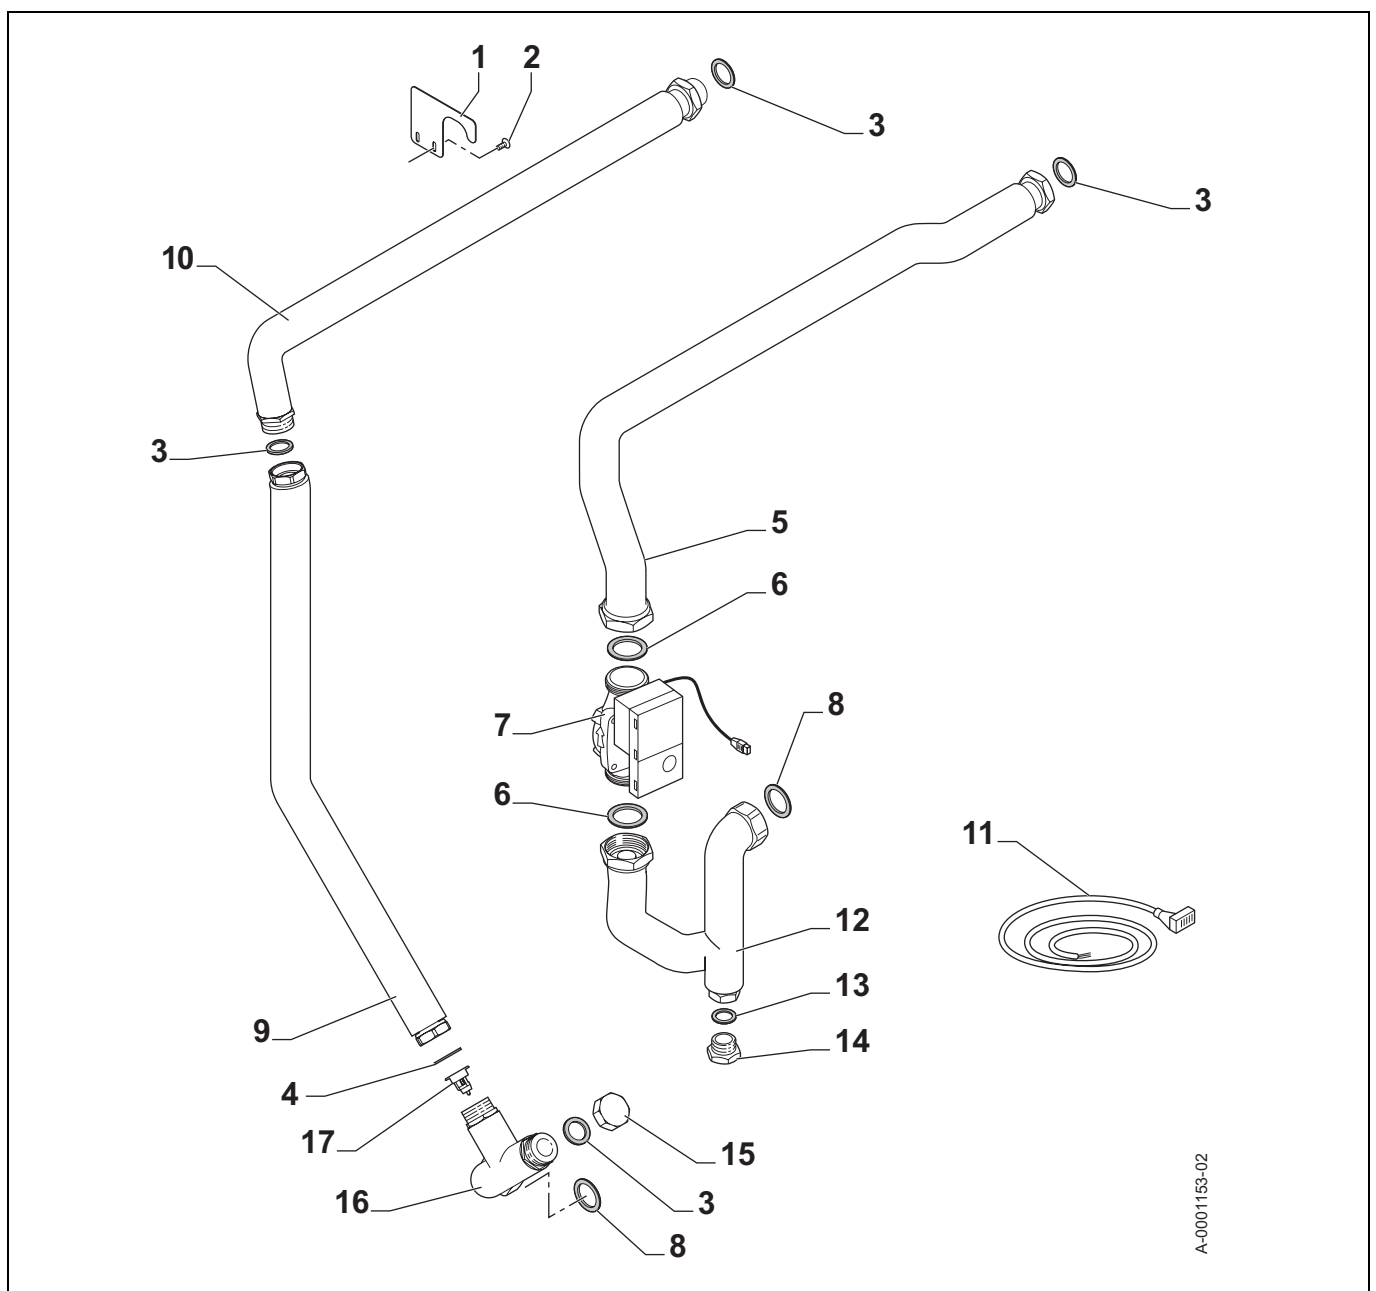

A-0001153-02

fr

Rep.	Référence	Désignation
1	7616886	Tôle de maintien
2	95770692	Vis CBL Z ST 3.9-13 C ZN3
3	95013062	Joint vert 30X21X2
4	95013055	Joint vert 30X21X0.5
5	7609047	Tube départ radiateur complet
6	95013064	Joint vert 44X32X2
7	7605306	Circulateur Yonos Para RS25-6-130
8	95013063	Joint fibre 38X27X2
9	7609043	Tube retour radiateur complet
10	7611208	Tube Sortie/Entrée ballon tampon complet
11	7614379	Câble d'alimentation pompe
12	7608999	Tube Eau chaude sanitaire/Pompe complet
13	95013060	Joint vert 24X17X2
14	300000021	Bouchon mâle G3/4"
15	94950198	Bouchon femelle en laiton G1"
16	7610376	Tube en T retour complet
17	300025010	Clapet anti-retour