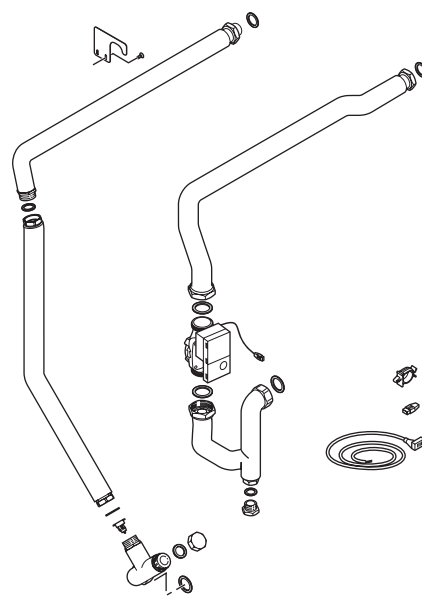

ER605

- FR** *Kit de raccordement pour circuit radiateur*
- DE** *Anschlusssatz für Heizkörperkreis*
- EN** *Connection kit for radiator circuit*
- NL** *Aansluitset voor radiatorkring*
- IT** *Kit di collegamento per circuito radiatore*
- ES** *Kit de conexión para circuito de radiadores*
- PL** *Zestaw przyłączeniowy do systemu grzejników*
- RU** *Комплект для подключения для контура радиатора*
- PT** *Kit de ligação para circuito radiador*
- RO** *Kit de racordare pentru circuit radiator*
- BG** *Свързващ комплект за радиаторен кръг*
- SL** *Komplet za priključitev radiatorskega tokokroga*
- EL** *Κιτ σύνδεσης για το κύκλωμα καλοριφέρ*
- UK** *Комплект для підключення контуру радіатора*
- FI** *Patteripiirin liitäntäsarja*
- CS** *Připojovací sada pro topný systém*
- NO** *Tikoplingssett for radiatorkrets*

A-0001153-02

fr

Rep.	Référence	Désignation
1	7616886	Tôle de maintien
2	95770692	Vis CBL Z ST 3.9-13 C ZN3
3	95013062	Joint vert 30X21X2
4	95013055	Joint vert 30X21X0.5
5	7609047	Tube départ radiateur complet
6	95013064	Joint vert 44X32X2
7	7605306	Circulateur Yonos Para RS25-6-130
8	95013063	Joint fibre 38X27X2
9	7609043	Tube retour radiateur complet
10	7611208	Tube Sortie/Entrée ballon tampon complet
11	7614379	Câble d'alimentation pompe
12	7608999	Tube Eau chaude sanitaire/Pompe complet
13	95013060	Joint vert 24X17X2
14	300000021	Bouchon mâle G3/4"
15	94950198	Bouchon femelle en laiton G1"
16	7610376	Tube en T retour complet
17	300025010	Clapet anti-retour