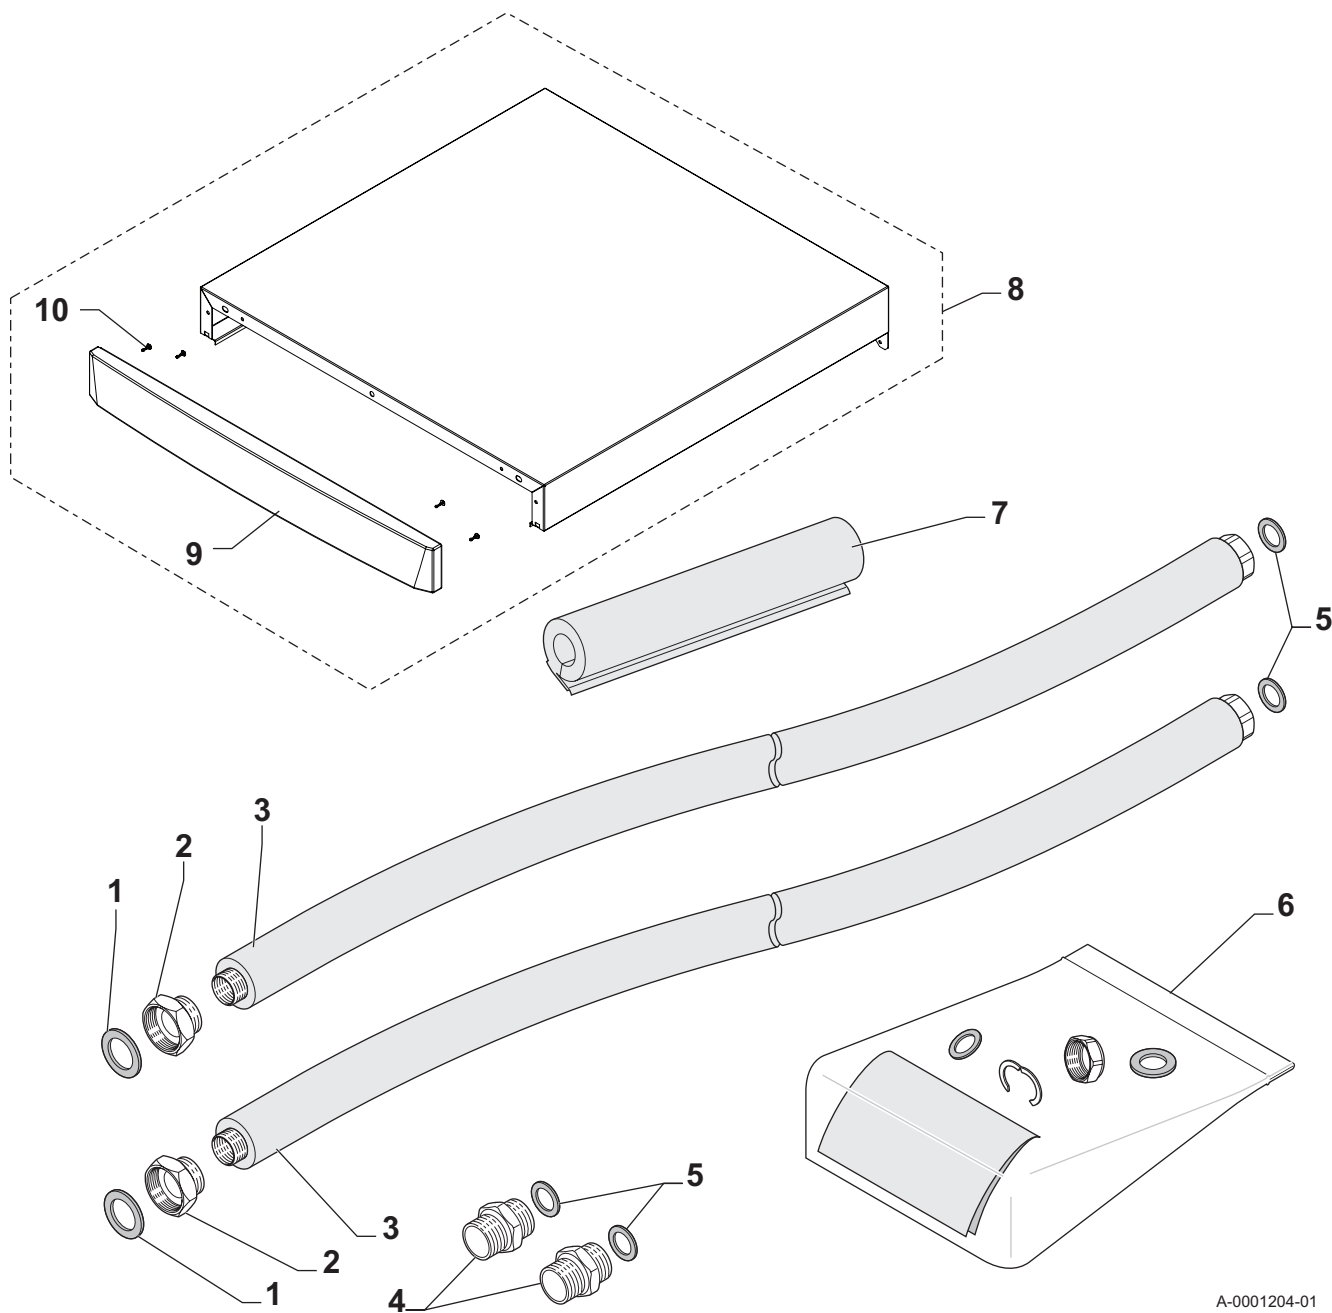

Ersatzteile
Reserveonderdelen
Piezas de recambio
Запасные части
Pieșe de schimb
Rezervni deli
Запасні частини
Náhradní díly

A-0001204-01

fr

Rep.	Référence	Désignation
1	95013063	Joint fibre 38X27X2
2	7609708	Raccord 1" mâle - 1"1/4 femelle
3	7618057	Flexible Ø 20 x 2000 mm à recouper
4	300006522	Mamelon 1" mâle - 1" mâle
5	95013062	Joint 30X21X2
6	7617416	Sachet ACCES écrous / joints / clips
7	300028969	Isolation froid KFLEX autocollante 28 x 13 x 300 mm
8	200019486	Chapiteau complet ballon tampon / préparateur
9	300024410	Enjoliveur chapiteau
10	300025953	Vis EJOT KB 35 x 12

de

Nr.	Artikel-Nr.	Bezeichnung
1	95013063	Faserdichtung 38x27x2
2	7609708	Anschluss R 1" - Rp 1"1/4
3	7618057	Schlauch Ø 20 x 2000 mm für Zuschnitt
4	300006522	Nippel 1" Stecker - 1" Stecker
5	95013062	Dichtung 1"X2"X3"
6	7617416	Beutel ACCES Muttern / Dichtungen / Klemmen
7	300028969	Isolierung kalt KFLEX selbstklebend 28 x 13 x 300 mm
8	200019486	Abdeckhaube Pufferspeicher/ Warmwassererwärmer, komplett
9	300024410	Zierleiste Abdeckhaube
10	300025953	Schraube EJOT KB 35 x 12