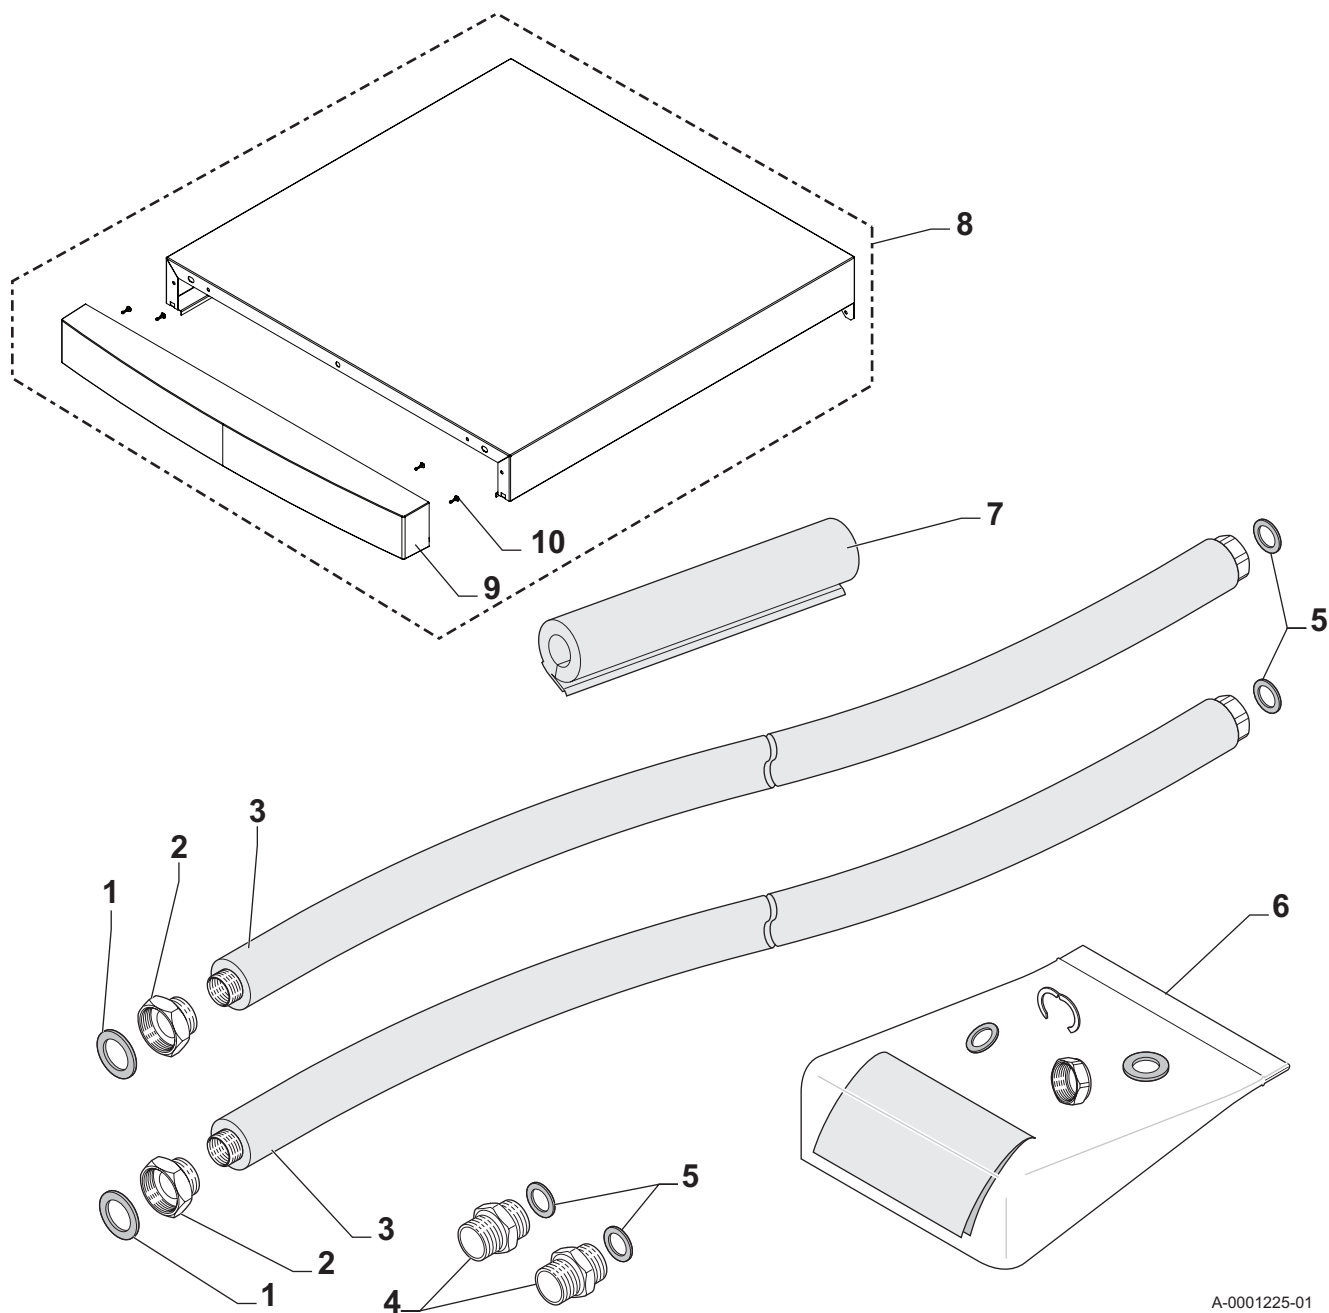

Pièces de rechange
Spare parts
Pezzi di ricambio
Czesci zamienne
Peças de reposição
Резервни части
Ανταλλακτικά
Varaosaluettelo
Deler

Ersatzteile
Reserveonderdelen
Piezas de recambio
Запасные части
Pieșe de schimb
Rezervni deli
Запасні частини
Náhradní díly

A-0001225-01

fr

Rep.	Référence	Désignation
1	95013063	Joint fibre 38X27X2
2	7609708	Raccord 1" mâle - 1"1/4 femelle
3	7618057	Flexible Ø 20 x 2000 mm à recouper
4	300006522	Mamelon 1" mâle - 1" mâle
5	95013062	Joint 30X21X2
6	7617416	Sachet ACCES écrous / joints / clips
7	300028969	Isolation froid KFLEX autocollante 28 x 13 x 300 mm
8	200022275	Chapiteau complet ballon tampon / préparateur
9	144648	Enjoliveur chapiteau
10	300025953	Vis EJOT KB 35 x 12

de

Nr.	Artikel-Nr.	Bezeichnung
1	95013063	Faserdichtung 38x27x2
2	7609708	Anschluss R 1" - Rp 1"1/4
3	7618057	Schlauch Ø 20 x 2000 mm für Zuschnitt
4	300006522	Nippel 1" Stecker - 1" Stecker
5	95013062	Dichtung 30X21X2
6	7617416	Beutel ACCES Muttern / Dichtungen / Klemmen
7	300028969	Isolierung kalt KFLEX selbstklebend 28 x 13 x 300 mm
8	200022275	Abdeckhaube Pufferspeicher/ Warmwassererwärmer, komplett
9	144648	Zierleiste Abdeckhaube
10	300025953	Schraube EJOT KB 35 x 12

en

Ref.	Reference	Description
1	95013063	Fibre gasket 38x27x2
2	7609708	Connection, 1" male - 1"1/4 female
3	7618057	Ø 20 x 2000 mm hose to be cut to length
4	300006522	1" male - 1" male nipple
5	95013062	Gasket 30X21X2
6	7617416	Bag ACCES nuts / gaskets / clips
7	300028969	KFLEX cold insulation sticker 28 x 13 x 300 mm
8	200022275	Complete storage tank / DHW tank top panel
9	144648	Top panel trim
10	300025953	EJOT KB 35 x 12 screws

nl

Kent.	Referentie	Benaming
1	95013063	Vezeldichting 38X27X2
2	7609708	Verbinding 1" mannelijk - 1"1/4 wijfje
3	7618057	Door de snijden slang Ø 20 x 2000 mm
4	300006522	Nippel 1" mannetje - 1" mannetje
5	95013062	Dichting 30X21X2
6	7617416	Zakje ACCES moeren / dichtingen / clips
7	300028969	Koude isolatie KFLEX zelfklevend 28 x 13 x 300 mm
8	200022275	Bovenpaneel compleet bufferboiler / warmwatertoestel
9	144648	Sierlijst bovenpaneel
10	300025953	Schroef EJOT KB 35 x 12

it

Rif.	Codice	Descrizione
1	95013063	Guarnizione in fibra 38X27X2
2	7609708	Raccordo 1" maschio - 1"1/4 femmina
3	7618057	Flessibile Ø 20 x 2000 mm da ritagliare
4	300006522	Nipplo 1" maschio - 1" maschio
5	95013062	Guarnizione 30X21X2
6	7617416	Sacchetto ACCES dadi/guarnizioni/clip
7	300028969	Isolamento freddo KFLEX autoadesivo 28 x 13 x 300 mm
8	200022275	Copertura completa bollitore puffer/ preparatore
9	144648	Listello ornamentale copertura
10	300025953	Vite EJOT KB 35 x 12

es

Ref.	Referencia	Descripción
1	95013063	Junta de fibra 38X27X2
2	7609708	Conexión 1" macho - 1"1/4 hembra
3	7618057	Tubo flexible Ø 20 x 2000 mm para recortar
4	300006522	Boquilla 1" macho - 1" macho
5	95013062	Junta 30X21X2
6	7617416	Bolsa ACCES de tuercas / juntas / clips
7	300028969	Aislamiento frío KFLEX autoadhesivo 28 x 13 x 300 mm
8	200022275	Panel superior completo acumulador de almacenamiento / acumulador
9	144648	Embellecedor del panel superior
10	300025953	Tornillo EJOT KB 35 x 12