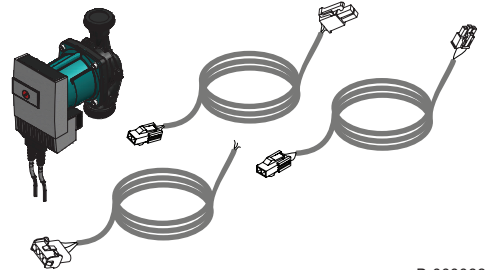

HZ63

- FR** *Kit circulateur ou pompe externe*
- DE** *Satz Heizungs-Umwälzpumpe oder externe Pumpe*
- EN** *Heating pump or external pump kit*
- NL** *Kit circulatiepomp of externe pomp*
- IT** *Kit acceleratore riscaldamento o pompa esterna*
- ES** *Kit de bomba de calefacción o bomba externa*
- PL** *Zestaw pompy obiegowej lub pompy zewnętrznej*
- RU** *Набор циркуляционного насоса или внешнего насоса*
- PT** *Kit circulador ou bomba externa*
- RO** *Kit pompa de circulatie sau pompa externa*
- BG** *Комплект циркуляционна или външна помпа*
- SL** *Komplet obtočne črpalke ali zunanje črpalke*
- EL** *Κιτ κυκλοφορητή ή εξωτερικής αντλίας*
- UK** *Набір для циркуляційного насоса або для зовнішнього насоса*
- FI** *Kiertoelimen tai ulkoisen pumpun sarja*
- CS** *Souprava cirkulátoru nebo externího oběhového čerpadla*
- NO** *Sett for sirkulator eller ekstern pumpe*

B-000066-A

B-000065-A

B-000069-A

A	Pompe à chaleur
1	Câble d'alimentation du circulateur ou de la pompe
2	Câble signal du circulateur chauffage
3	Câble signal de la pompe de captage
4	Boîte de dérivation étanche IP21 minimum