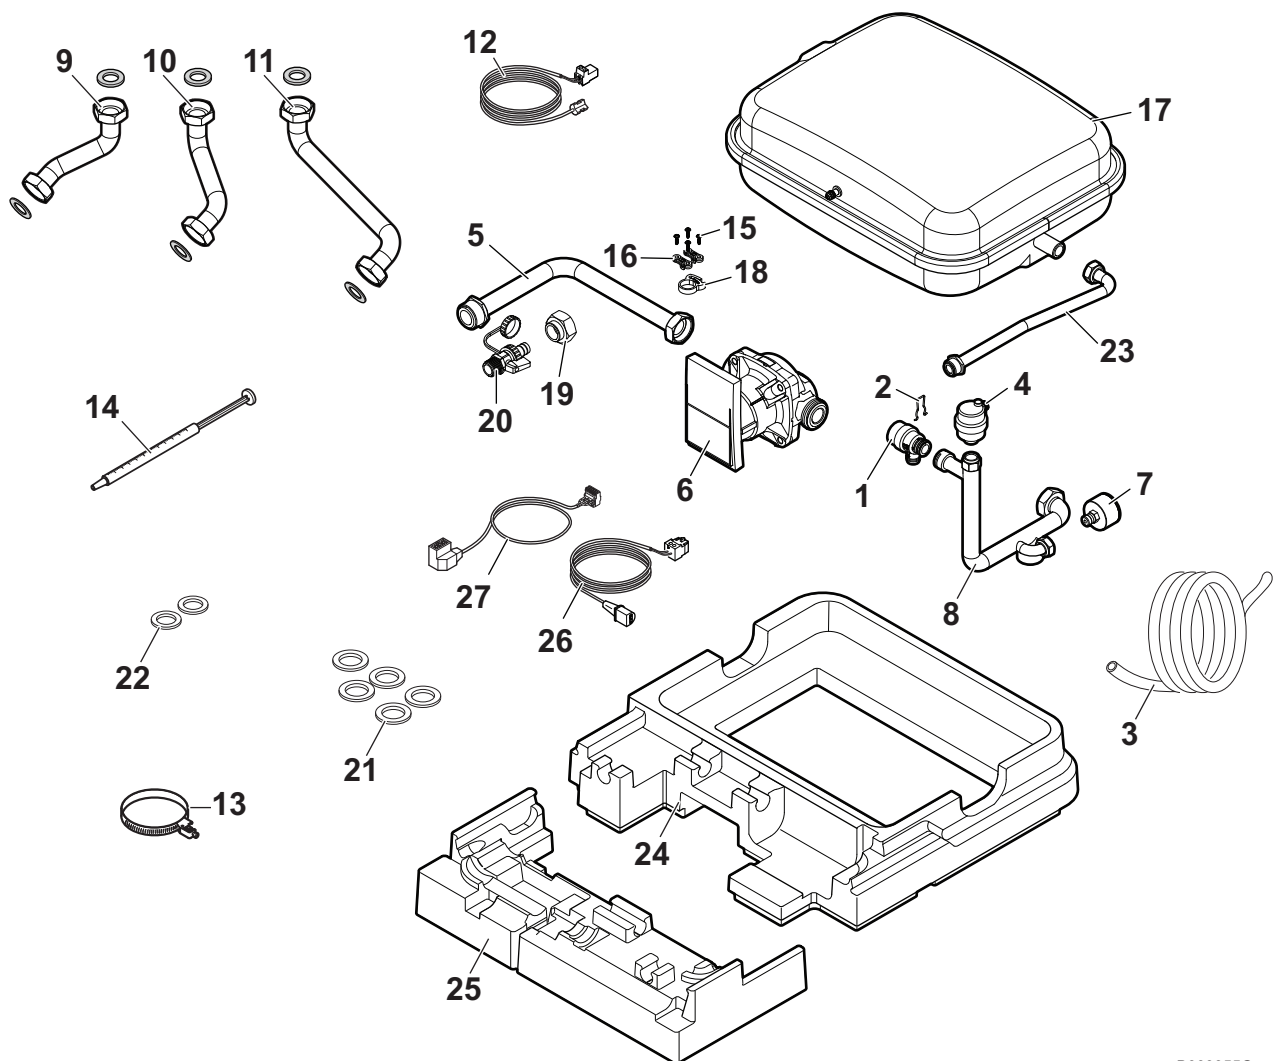

B000055G

fr

Rep.	Référence	Désignation
1	200022010	Soupape de sécurité 3,5 bar
2	116552	Clip épingle 20
3	300003563	Tube PVC diamètre 20 longueur 16
4	565273	Purgeur G3/8
5	7605493	Tube départ pompe complet
6	7628754	Pompe Wilo Yonos Para
7	95365106	Manomètre diamètre 40 mm, axial, 3 bar
8	7616268	Tube départ hydraulique complet
9	7636405	Tube hydraulique complet 3 éléments
10	7636426	Tube hydraulique complet 4 éléments
11	7636427	Tube hydraulique complet 5 éléments
12	7616647	Sonde retour chauffage
13	95320133	Collier NEMO 20-47
14	97385252	Seringue 1 gr
15	300025953	Vis EJOT KB 35x12
16	7618888	Arrêt de traction
17	7654572	Vase d'expansion 18 litres
18	300025444	Fixation flexible
19	7607442	Réduction FF G1 - G1/2
20	94902073	Robinet de vidange 1/2"
21	95013062	Joint vert 30x21x2
22	95013059	Joint 18,5x12x2
23	7618673	Tube vase d'expansion complet
24	7616258	Support pompe hydraulique
25	7619302	Cale pompe hydraulique
26	7639271	Câble PWM UPM3
27	7640432	Câble pompe

en

Ref.	Reference	Description
1	200022010	3,5-bar safety valve
2	116552	Pin clip 20
3	300003563	PVC pipe diameter 20 length 16
4	565273	Air vent G3/8
5	7605493	Complete flow pump pipe
6	7628754	Pump Wilo Yonos Para
7	95365106	Pressure gauge, diameter 40 mm, axial, 3 bar
8	7616268	Complete hydraulic flow pipe
9	7636405	Complete 3-part hydraulic pipe
10	7636426	Complete 4-part hydraulic pipe
11	7636427	Complete 5-part hydraulic pipe
12	7616647	Heating return sensor
13	95320133	Clamp NEMO 20-47
14	97385252	Syringe 1 gr
15	300025953	EJOT screw KB 35x12
16	7618888	Hinged cable clamp
17	7654572	18-litre expansion vessel
18	300025444	Flexible fastening
19	7607442	Reduction FF G1 - G1/2
20	94902073	Drain cock 1/2"
21	95013062	Green gasket 30x21x2
22	95013059	Gasket 18,5x12x2
23	7618673	Complete expansion vessel pipe
24	7616258	Hydraulic pump bracket
25	7619302	Hydraulic pump wedge
26	7639271	PWM UPM3 cable
27	7640432	Pump cable