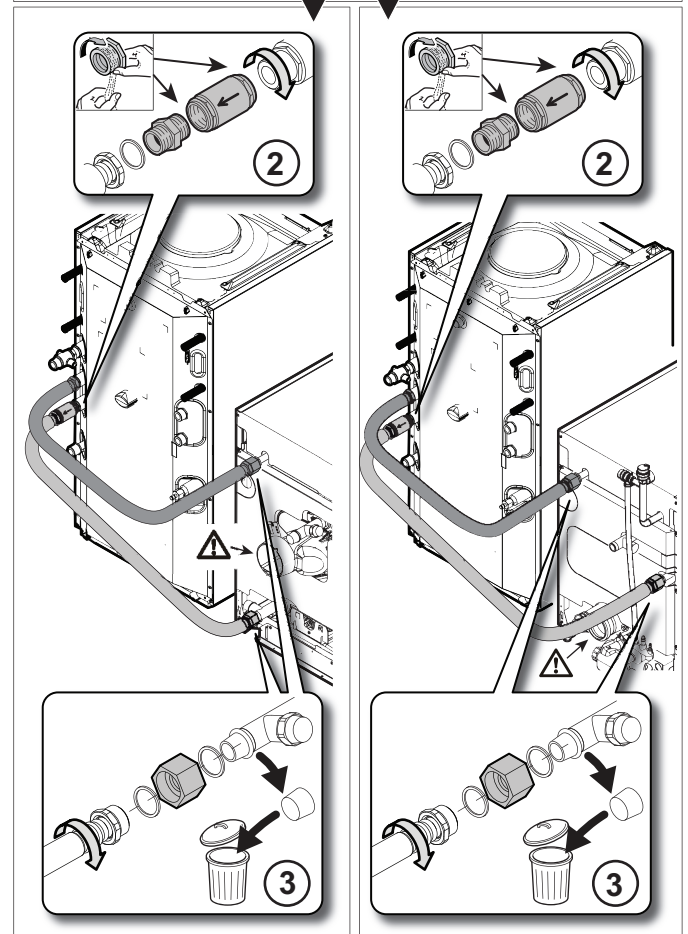

Gas Boiler

Oil Boiler

B000103-1