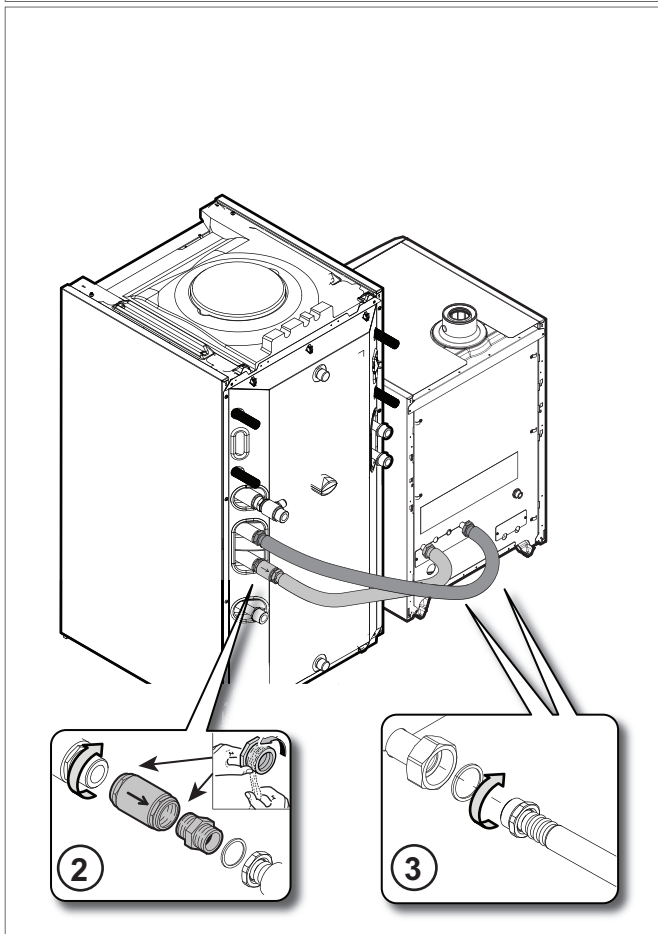

Gas Boiler

Oil Boiler

B000103-1