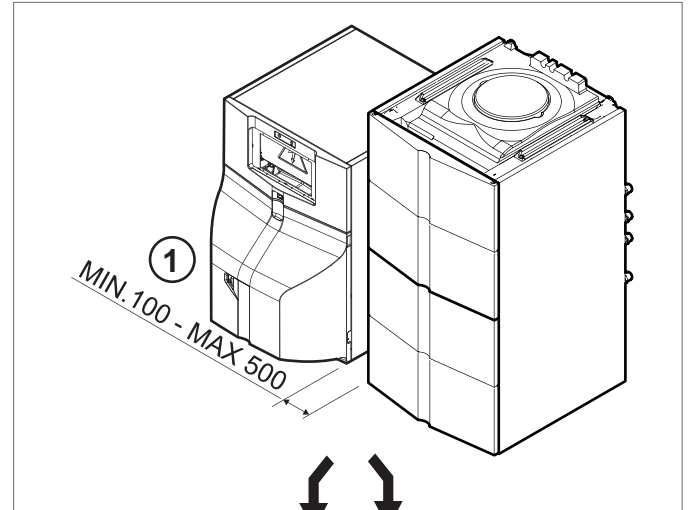

Gas Boiler

Oil Boiler

B000103-1