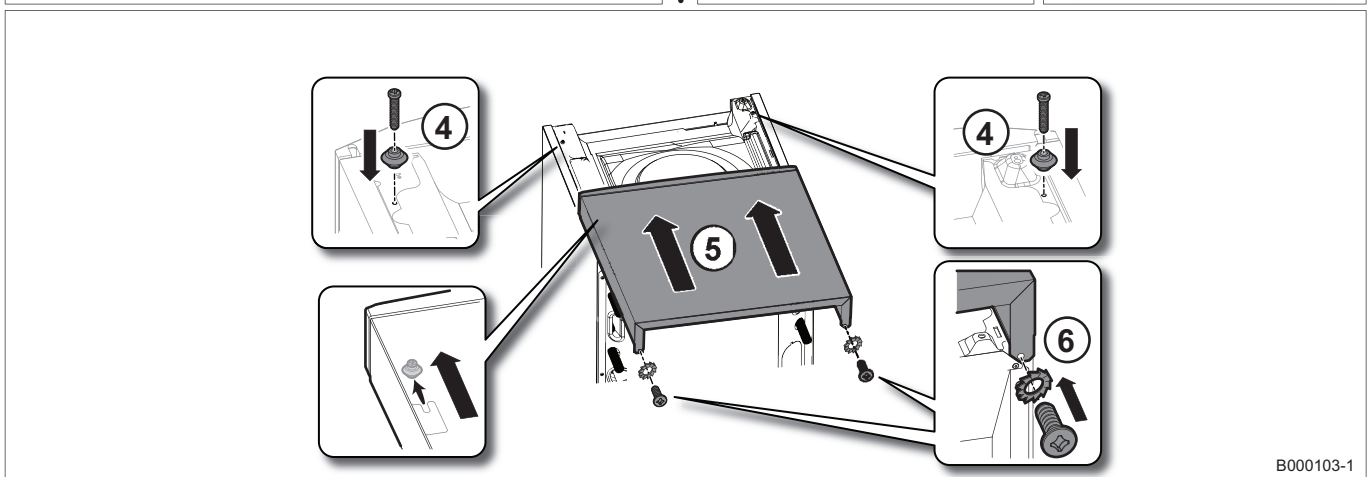

Gas Boiler

Oil Boiler

B000103-1