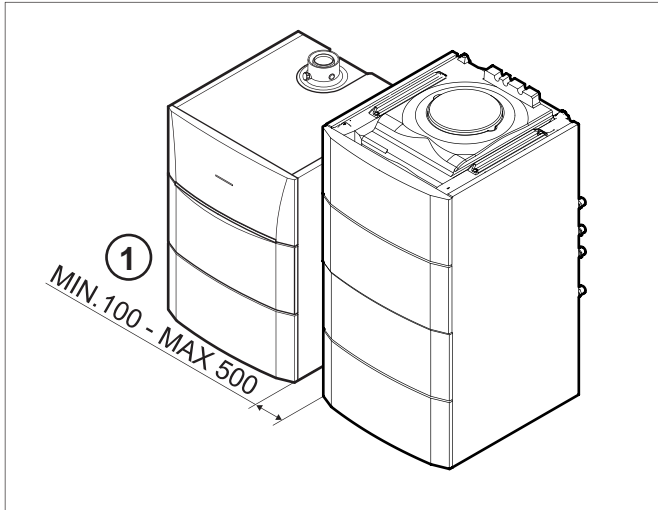

Gas Boiler

Oil Boiler

B000103-1