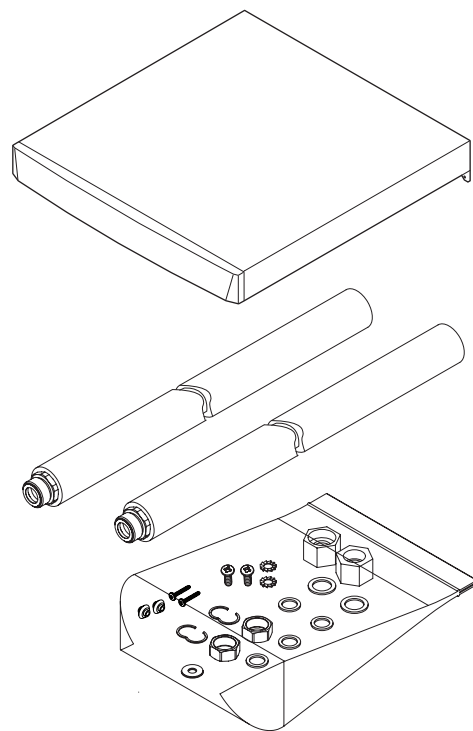

EH525

- FR** Kit de raccordement au circuit ECS
- DE** Anschlusskit für den Warmwasserkreis
- EN** Kit for connection to the DHW circuit
- NL** Aansluitset op SWW-kring
- IT** Kit di collegamento al circuito ACS
- ES** Kit de conexión al circuito ACS
- PL** Zestaw przyłączeniowy do obwodu ciepłej wody użytkowej
- PT** Kit de ligação ao circuito AQS
- CS** Sada pro připojení k okruhu TUV
- RO** Kit de racordare la circuitul ACM
- BG** Комплект за свързване към кръга БГВ
- SL** Komplet za priključitev na tokokrog TSV
- EL** Κιτ σύνδεσης στο κύκλωμα ZNOX
- TR** Sütün konfigürasyonunda ECS
- FI** Liitântäsarja LKV-kiertoon
- NO** Tilkoplingssett til varmtvannskretsen
- RU** Комплект для подключения для контура ГВС

B000108-1

Gas Boiler

Oil Boiler

B000103-1

Pièces de rechange
Spare parts
Pezzi di ricambio
Części zamienne
Náhradní díly
Резервни части
Ανταλλακτικά
Varaosaluettelo
Запасные части

Ersatzteile
Reserveonderdelen
Piezas de recambio
Peças de reposição
Piese de schimb
Rezervni deli
Yedek parçalar
Deler

FR

Rep.	Référence	Désignation
1	200019486	Chapiteau complet
2	300024410	Enjoliveur chapiteau
3	300025953	Vis EJOT KB 35x12
4	7621396	Tuyau de raccordement DN16 LG1800 3/4 M
5	95013060	Joint vert 24x17x2
6	300026953	Set écrou rond - joint hydraulique DN16
7	95770150	Vis CBL Z ST 3,9-13 F ZN3
8	94972160	Douille ZN H8D12/3,4
9	95770162	Vis CBL Z ST 2,9-19 F ZN3
10	7613763	Mamelon F-F 3/4 - 1"
11	95013062	Joint vert 30x21x2

EN

Ref.	Reference	Description
1	200019486	Complete top panel
2	300024410	Top panel trim
3	300025953	EJOT screw KB 35x12
4	7621396	Connecting pipe DN16 LG1800 3/4 M
5	95013060	Green seal 24x17x2
6	300026953	Round nut - hydraulic gasket set DN16
7	95770150	Screw CBL Z ST 3,9-13 F ZN3
8	94972160	Socket ZN H8D12/3,4
9	95770162	Screw CBL Z ST 2,9-19 F ZN3
10	7613763	Nipple F-F 3/4 - 1"
11	95013062	Green seal 30x21x2