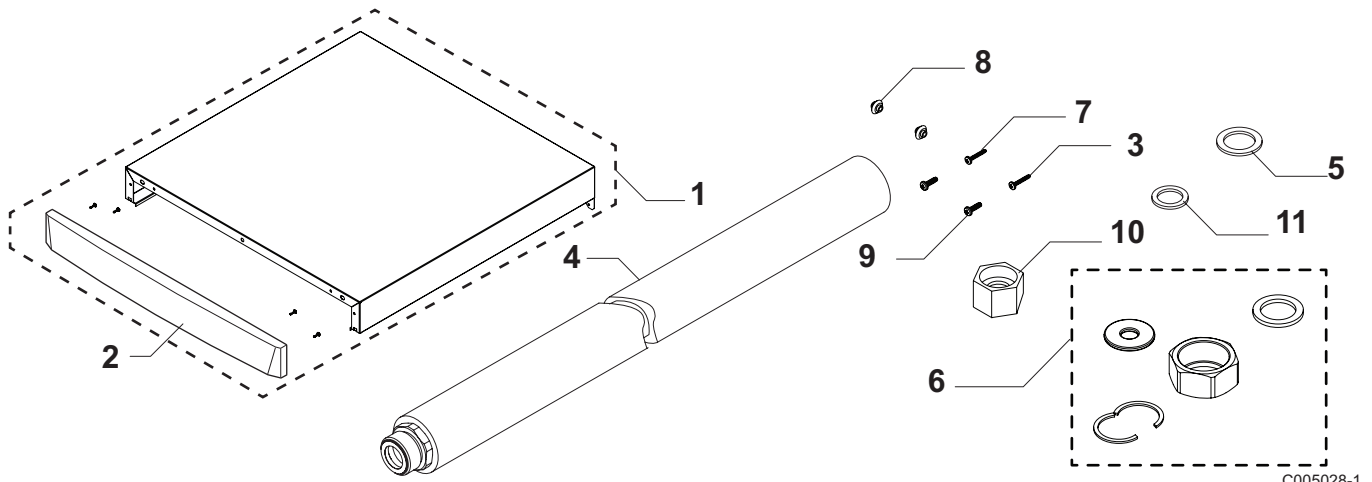

FR

Rep.	Référence	Désignation
1	200019486	Chapiteau complet
2	300024410	Enjoliveur chapiteau
3	300025953	Vis EJOT KB 35x12
4	7621396	Tuyau de raccordement DN16 LG1800 3/4 M
5	95013060	Joint vert 24x17x2
6	300026953	Set écrou rond - joint hydraulique DN16
7	95770150	Vis CBL Z ST 3,9-13 F ZN3
8	94972160	Douille ZN H8D12/3,4
9	95770162	Vis CBL Z ST 2,9-19 F ZN3
10	7613763	Mamelon F-F 3/4 - 1"
11	95013062	Joint vert 30x21x2