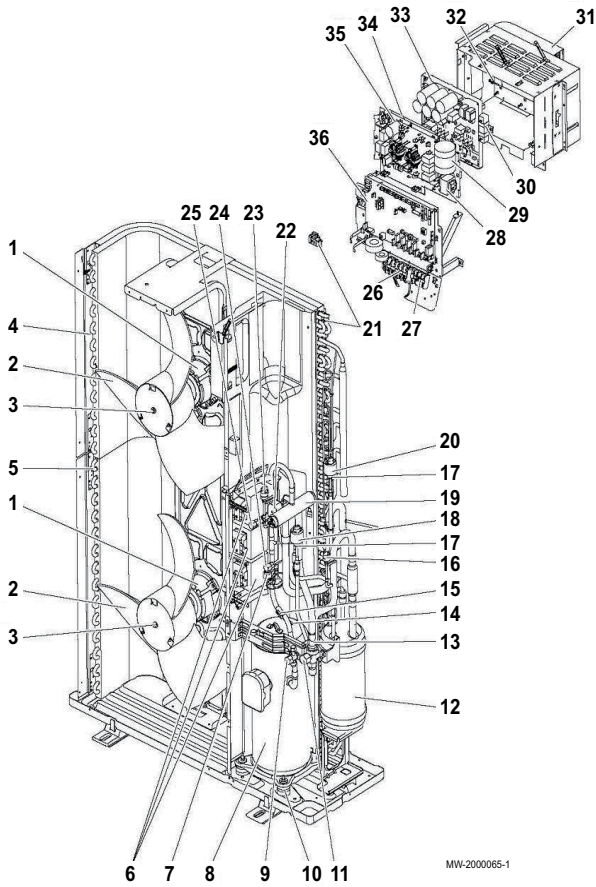

de

Nr.	Artikel-Nr.	Bezeichnung
28	7652253	Leiterplatte
29	7652250	Zentraleinheitsplatine

en

Ref.	Reference	Description
28	7652253	Output board
29	7652250	Central unit PCB

AWHP 11-16 TR-2R1.UK

en

Ref.	Reference	Description
33	7652254	Output board
34	7652562	Converter board
36	7652250	Central unit PCB