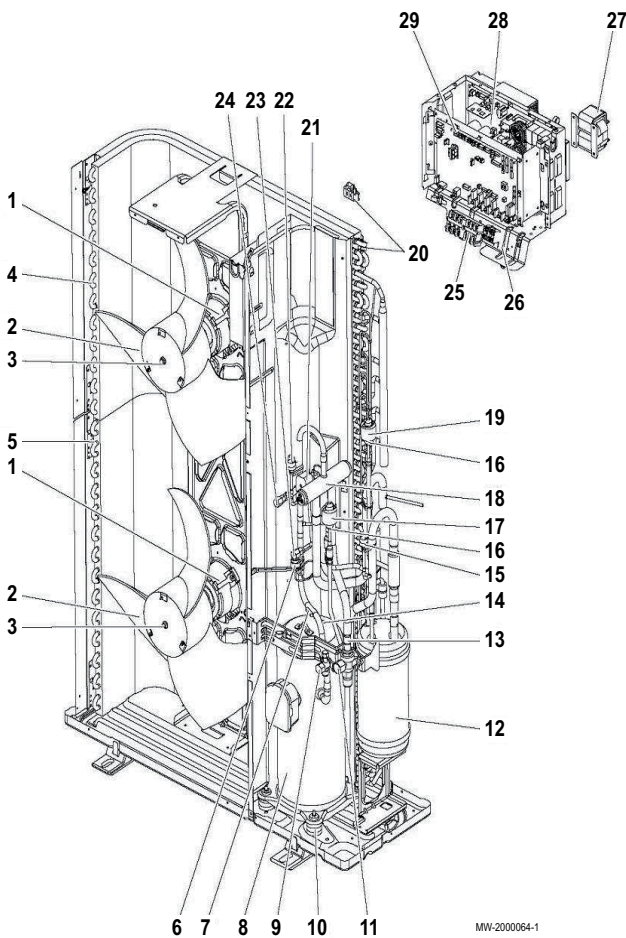

AWHP 11-16 MR-2R1.UK

MW-2000064-1

nl

Kent.	Referentie	Benaming
28	7652253	Vermogenskaart
29	7652250	Kaart centrale eenheid

it

Rif.	Codice	Descrizione
28	7652253	Scheda di potenza
29	7652250	Scheda unità centrale

es

Ref.	Referencia	Descripción
28	7652253	Tarjeta de potencia
29	7652250	Carta unidad central

pl

Poz.	Nr art.	Opis
28	7652253	Płytką mocy
29	7652250	Płyta główna

fr

Rep.	Référence	Désignation
28	7652253	Carte de puissance
29	7652250	Carte unité centrale

de

Nr.	Artikel-Nr.	Bezeichnung
28	7652253	Leiterplatte
29	7652250	Zentraleinheitsplatine

en

Ref.	Reference	Description
28	7652253	Output board
29	7652250	Central unit PCB