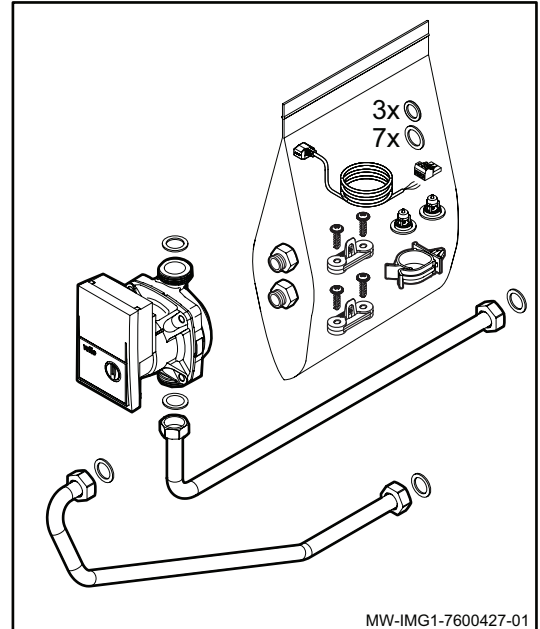

MV33

FR Kit de raccordement circulateur haute efficacité énergétique pour préparateur externe

DE Anschluss-Satz hocheffiziente Heizungs-Umwälzpumpe für externen Warmwassererwärmer

EN HEE circulating pump connection kit for external tank

NL Aansluitset hoog rendement circulatiepomp voor externe boiler

IT Kit di raccordo acceleratore riscaldamento ad alta efficienza energetica per preparatore

ES Kit de conexión de bomba de calefacción de alta eficacia energética para acumulador

PL Zestaw podłączeniowy pompy obiegowej o wysokiej wydajności energetycznej do zewnętrznego podgrzewacza

RU Набор для подключения энергоэффективного циркуляционного насоса для внешнего водонагревателя