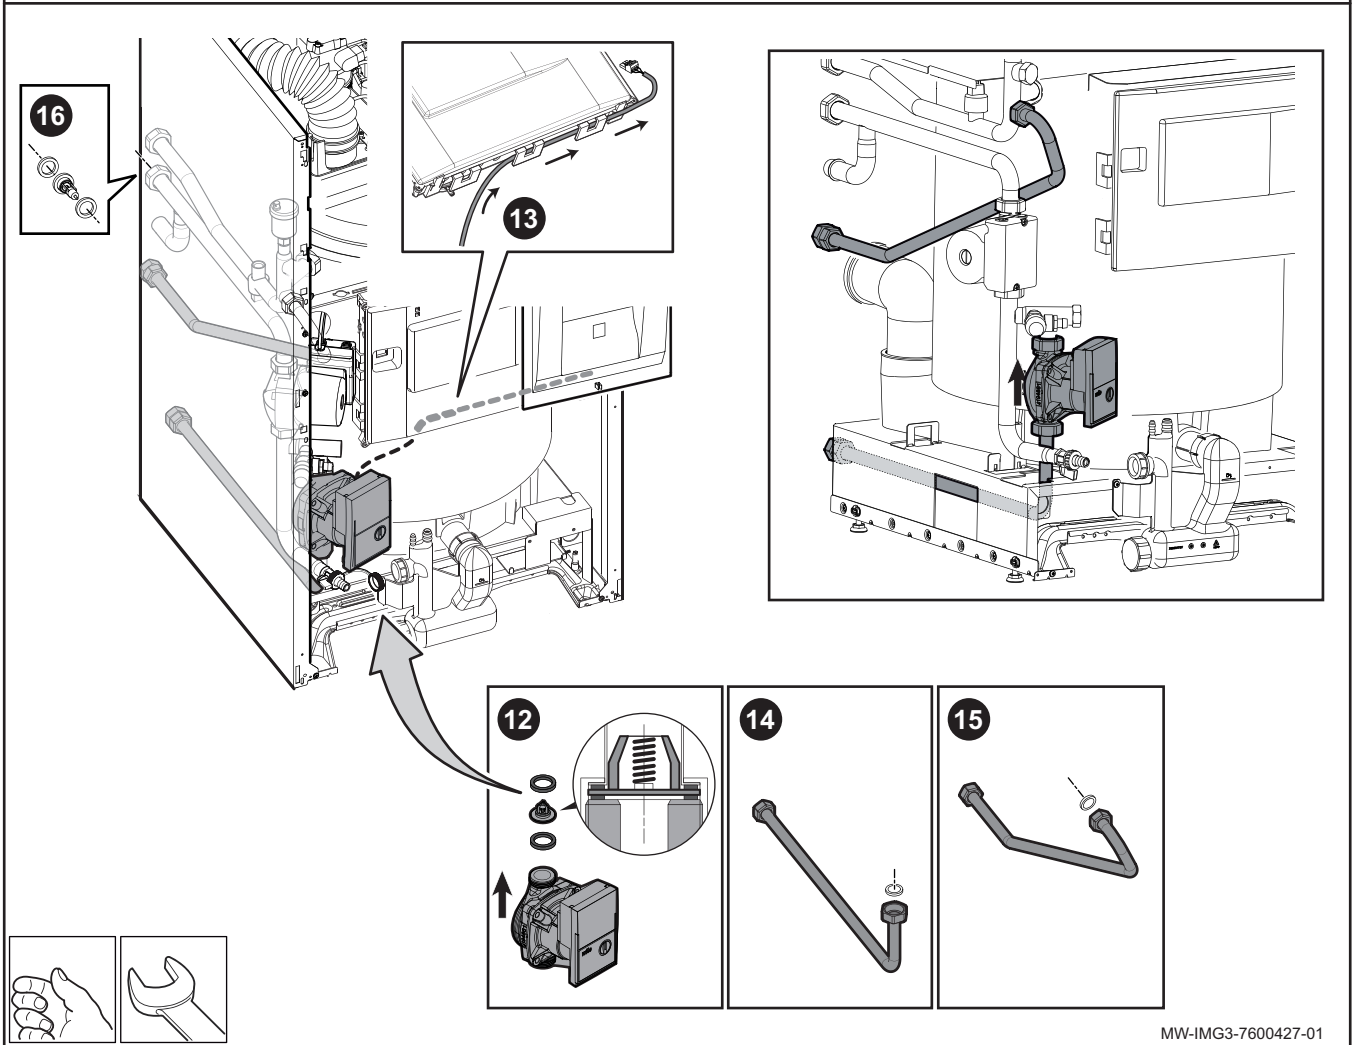

MW-IMG3-7600427-01