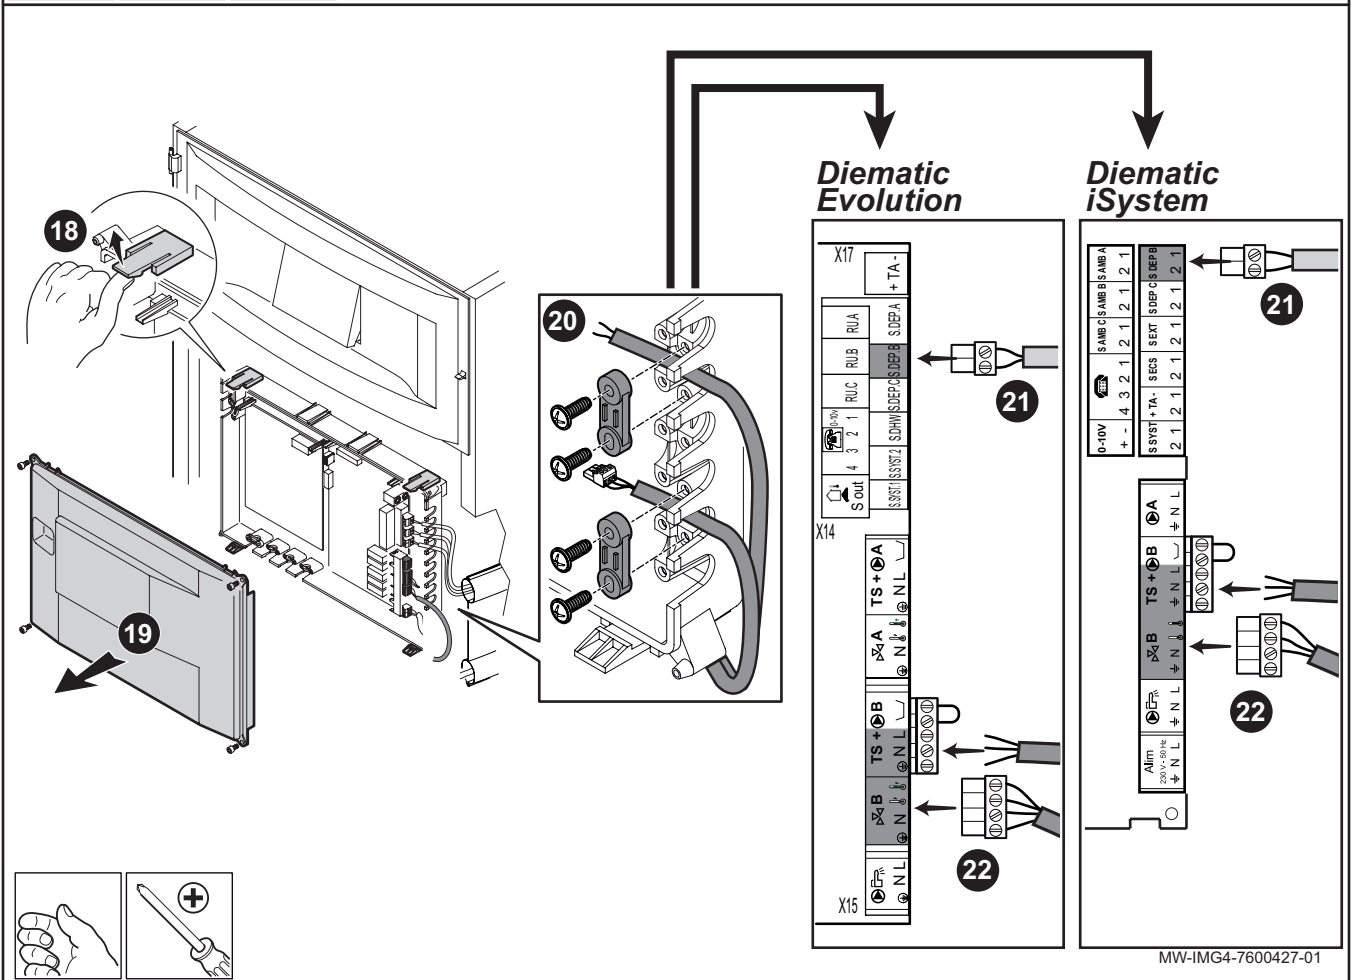

MW-IMG4-7600427-01

Vanne 3 voies / 3-Wege-Mischer / 3-way valve /
Driewegklep / Valvola a tre vie / Válvula de 3 vías /
3-drogowy zawór mieszający / 3-ходового клапана

✕	N	Bleu / Blau / Blue / Blauw / Azzurro / Azul / Niebieski / Синий
	🔑	Brun / Braun / Brown / Bruin / Marrone / Marrón / brązowy / коричневый
	🔑	Noir / Schwarz / Black / Zwart / Nero / Negro / Czarny / Черный

Circulateur / Umwälzpumpe / Shunt pump /
Circulatiepomp / Circulatore / Bomba de circulación /
Pompa obiegowa / Циркуляционный насос

▶B	⚡	Vert-Jaune / Grün-Gelb / Green-Yellow / Groen-Geel / Verde-Giallo / Verde-Amarillo / Zielony-żółty / Зеленый-желтый
	N	Bleu / Blau / Blue / Blauw / Azzurro / Azul / Niebieski / Синий
	L	Brun / Braun / Brown / Bruin / Marrone / Marrón / brązowy / коричневый