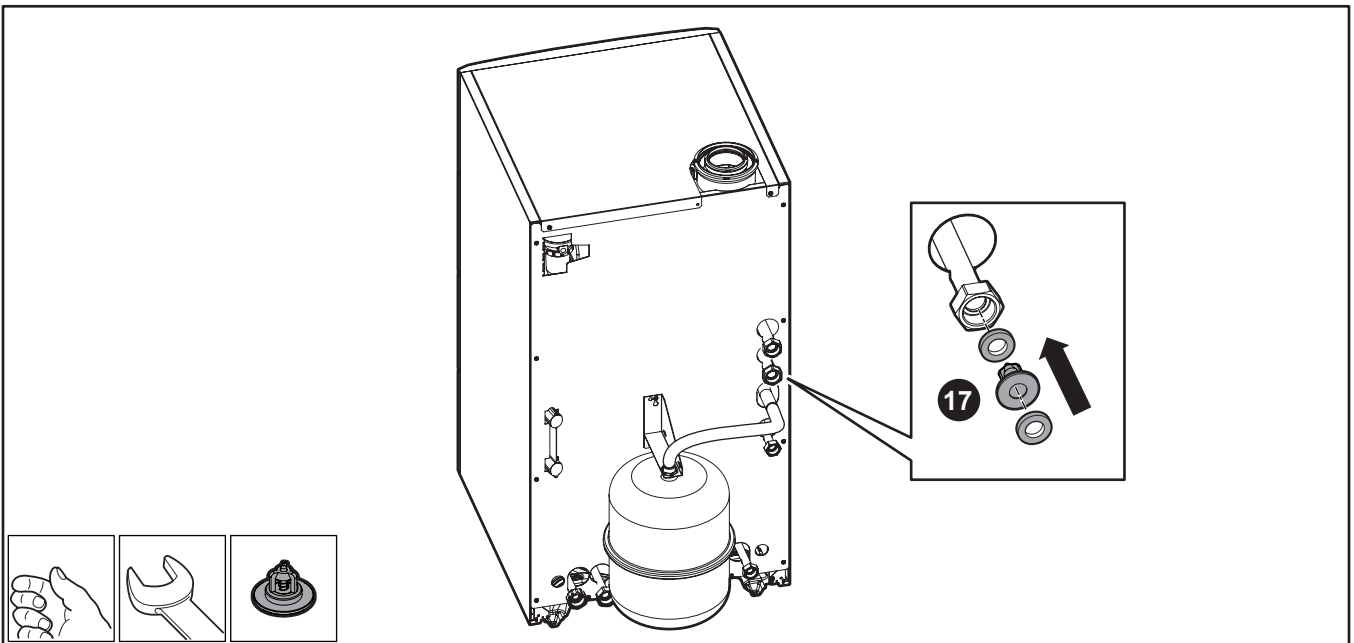

MW-IMG4-7600427-01

Vanne 3 voies / 3-Wege-Mischer / 3-way valve /
Driewegklep / Valvola a tre vie / Válvula de 3 vías /
3-drogowy zawór mieszający / 3-ходового клапана

✕	N	Bleu / Blau / Blue / Blauw / Azzurro / Azul / Niebieski / Синий
	🔑	Brun / Braun / Brown / Bruin / Marrone / Marrón / brązowy / коричневый
	🔑	Noir / Schwarz / Black / Zwart / Nero / Negro / Czarny / Черный

Circulateur / Umwälzpumpe / Shunt pump /
Circulatiepomp / Circulatore / Bomba de circulación /
Pompa obiegowa / Циркуляционный насос

▶B	⚡	Vert-Jaune / Grün-Gelb / Green-Yellow / Groen-Geel / Verde-Giallo / Verde-Amarillo / Zielony-żółty / Зеленый-желтый
	N	Bleu / Blau / Blue / Blauw / Azzurro / Azul / Niebieski / Синий
	L	Brun / Braun / Brown / Bruin / Marrone / Marrón / brązowy / коричневый