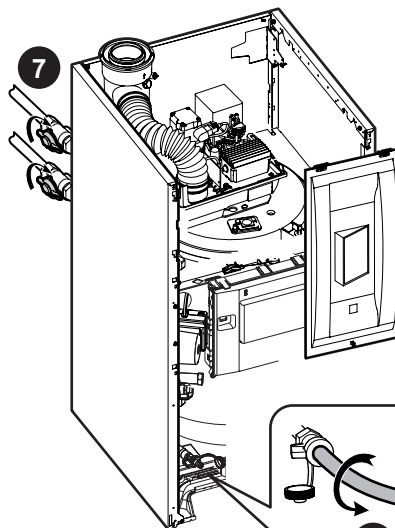

**PL** Zestaw podłączeniowy pompy obiegowej o wysokiej wydajności energetycznej do zewnętrznego podgrzewacza

**RU** Набор для подключения энергоэффективного циркуляционного насоса для внешнего водонагревателя