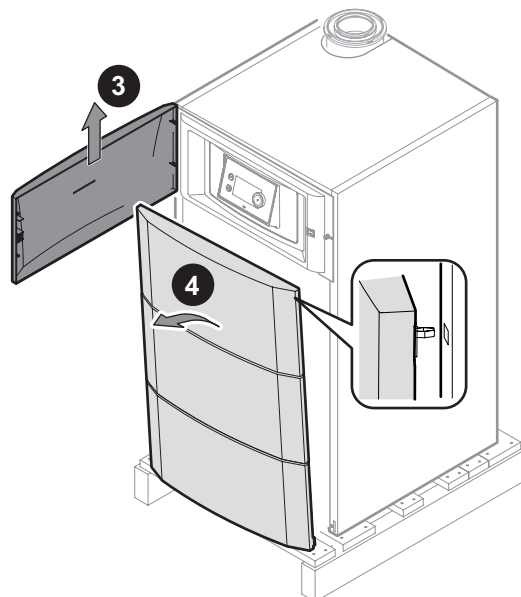

**PL** Zestaw podłączeniowy pompy obiegowej o wysokiej wydajności energetycznej do zewnętrznego podgrzewacza

**RU** Набор для подключения энергоэффективного циркуляционного насоса для внешнего водонагревателя