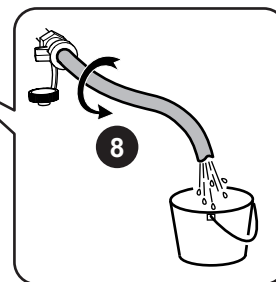

**PL** Zestaw podłączeniowy pompy obiegowej o wysokiej wydajności energetycznej do zewnętrznego podgrzewacza

**RU** Набор для подключения энергоэффективного циркуляционного насоса для внешнего водонагревателя