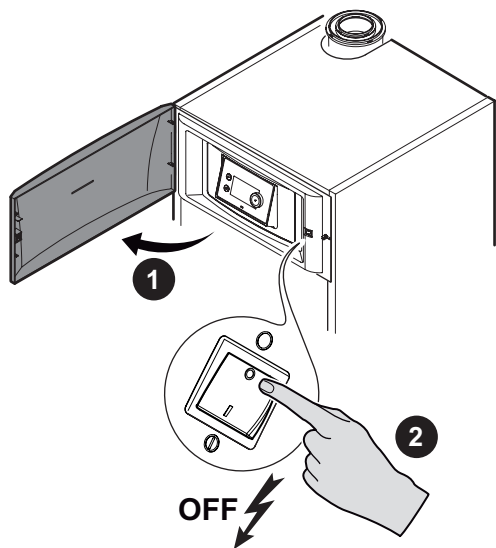

**PL** Zestaw podłączeniowy pompy obiegowej o wysokiej wydajności energetycznej do zewnętrznego podgrzewacza

**RU** Набор для подключения энергоэффективного циркуляционного насоса для внешнего водонагревателя