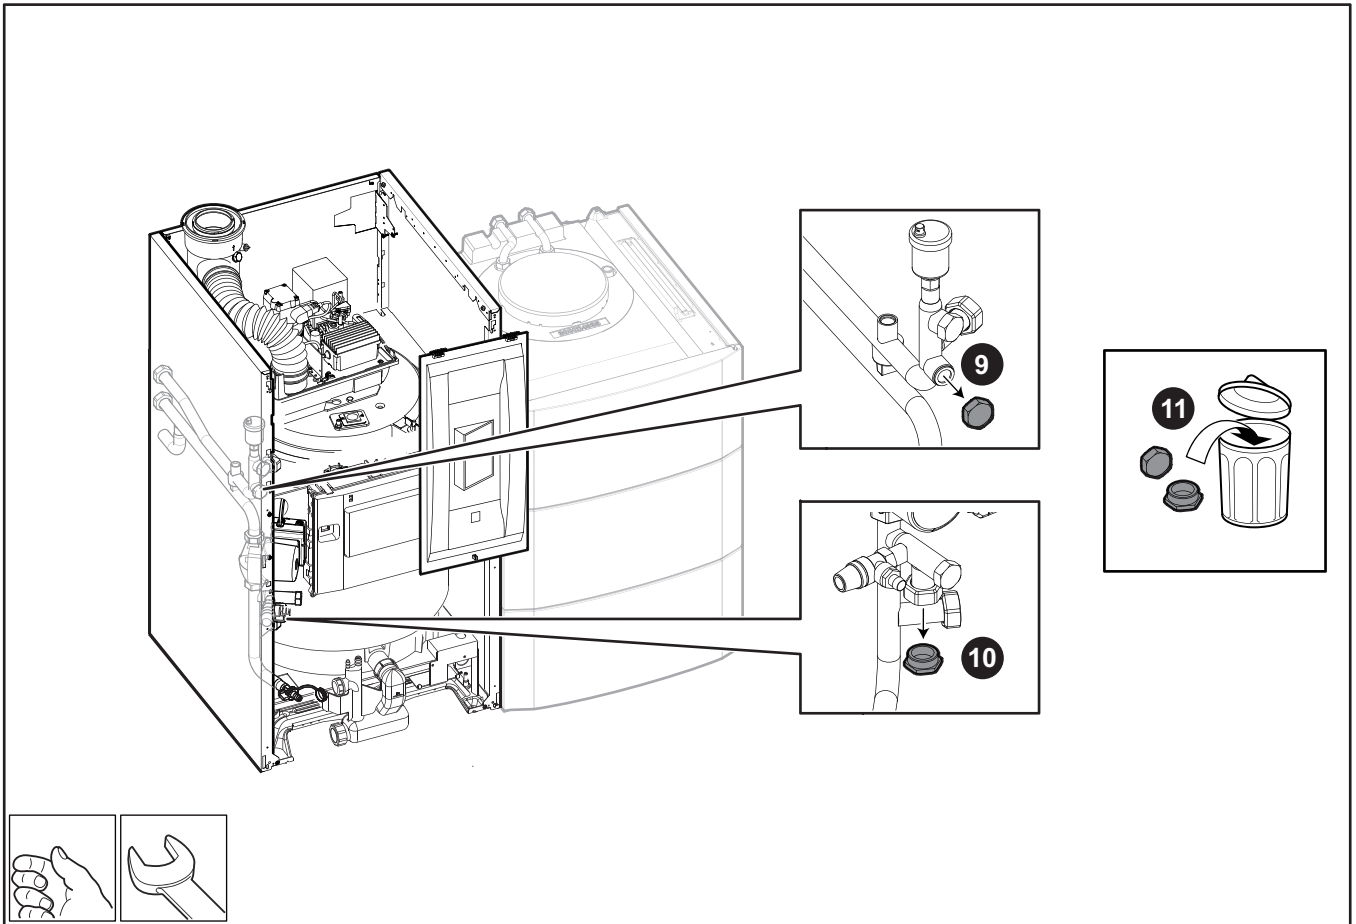

MW-IMG3-7600427-01