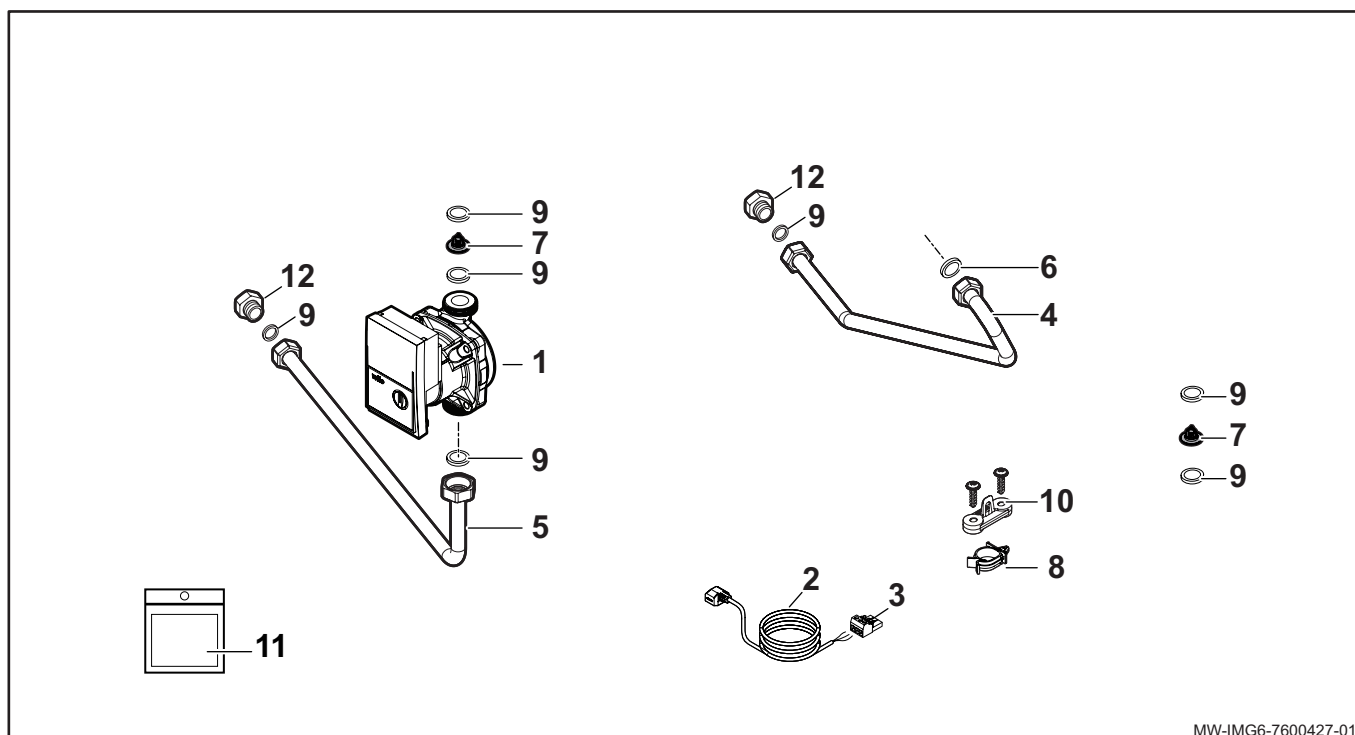

MW-IMG5-7600427-01

Pièces de rechange  
Spare parts  
Pezzi di ricambio  
Części zamienne

Ersatzteile  
Reserveonderdelen  
Piezas de recambio  
Запасные части

fr

Rep.	Référence	Désignation
1	7670571	Pompe
2	300028907	Câble pompe L1000
3	300009076	Connecteur RAST 5 3 pts
4	300024804	Ensemble tube retour
5	300024802	Ensemble tube départ
6	300029862	Flexible Ø DM16 à couper - Longueur 1700 - G 3/4" M
7	200019486	Chapiteau blanc
8	95013060	Joint vert 24x17x2
9	300025010	Clapet anti-retour
10	95320950	Support de câble à clipper
11	95013062	Joint vert 30x21x2
12	300025630	Tube de purge
13	94902000	Robinet de vidange 1/4
14	300026953	Set visserie (Ecrou - Rondelle - Joint DN16)

en

Ref.	Reference	Description
1	7670571	Pump
2	300028907	L1000 pump cable
3	300009076	RAST 5 3-pin connector
4	300024804	Return pipe unit
5	300024802	Flow pipe unit
6	300029862	Hose Ø DM16 to be cut to length - Length 1700 - G 3/4" M
7	200019486	White top panel
8	95013060	Green seal 24x17x2
9	300025010	Non-return valve
10	95320950	Cable clip
11	95013062	Green seal 30x21x2
12	300025630	Venting pipe
13	94902000	Drain cock 1/4
14	300026953	Set of screws (Nut - Washer - Gasket DN16)

it

Rif.	Codice	Descrizione
1	7670571	Pompa
2	300028907	Cavo pompa L1000
3	300009076	Connettore RAST 5 3 pin
4	300024804	Insieme tubo ritorno
5	300024802	Insieme tubo mandata
6	300029862	Flessibile Ø DM16 da tagliare - Lunghezza 1700 - G 3/4" M
7	200019486	Coperchio bianco
8	95013060	Guarnizione verde 24x17x2
9	300025010	Clapet fumi
10	95320950	Supporto cavo
11	95013062	Guarnizione verde 30x21x2
12	300025630	Tubo di spurgo
13	94902000	Rubinetto di svuotamento 1/4
14	300026953	Set di viti (Dado - Rondella - Guarnizione DN16)