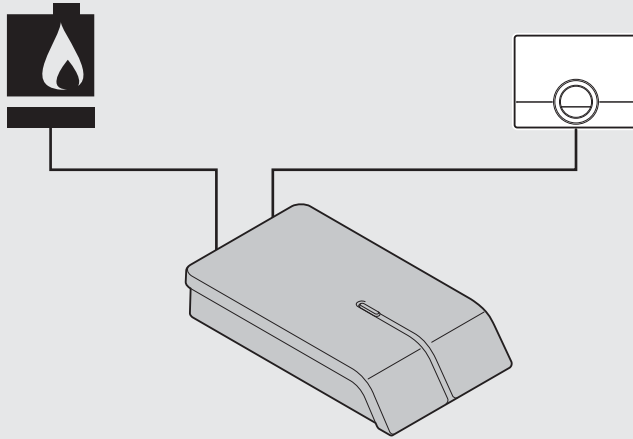

nl en fr de es it pt

AD-2000001-01

Input	24V, 4W
R-BUS	24V, 100mA
ON/OFF	Max. 70W 30 VDC 230VAC
Open Therm	4.0 compliant
Temperature	0°C - 60°C
Insulation Class	IP21
 ON / OFF OPEN THERM	

**Installatiehandleiding - Installation manual - Manuel d'installation
Installationsanleitung - Manual de instalación
Manuale d'installazione - Instalação manual**

Gateway 16

- Lees en bewaar deze handleiding
- Read and keep this manual
- Lire et conservez ce manuel

- Bitte diese Anleitung lesen und aufbewahren
- Leia e guarde este manual

- Leggi e conserva questo manuale
- Lea y mantenga esta manual

Inhoud doos - Set contents - Composition du kit - Set Inhalt
Contenido - Contenido del kit - Conteúdos

1

A

B

6 mm x 30 mm

C

E

AD-2000002-01