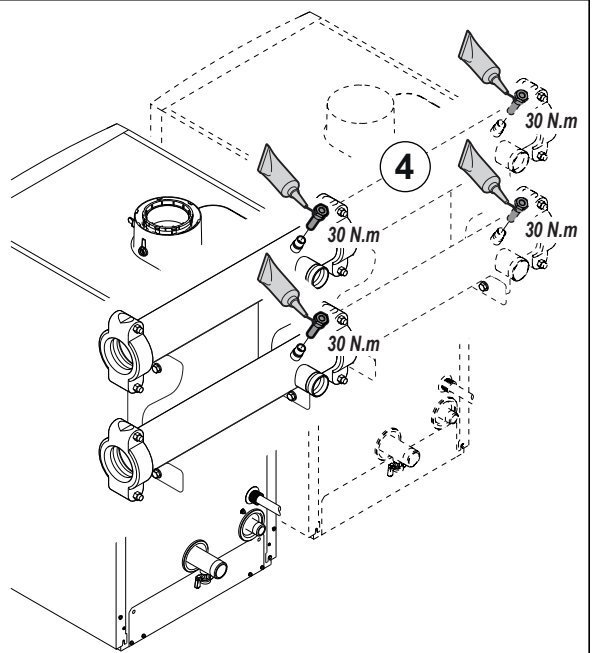

JL250

FR Collecteur hydraulique pour une chaudière

EN Hydraulic collector for one boiler

MW-IMG2-7691222-01

7691222-001-01