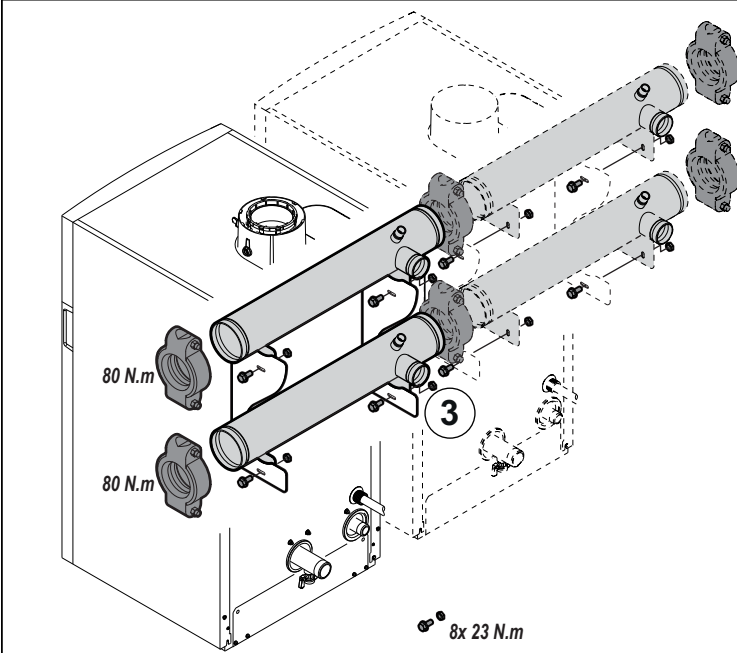

JL250

FR Collecteur hydraulique pour une chaudière

EN Hydraulic collector for one boiler

MW-IMG2-7691222-01

7691222-001-01