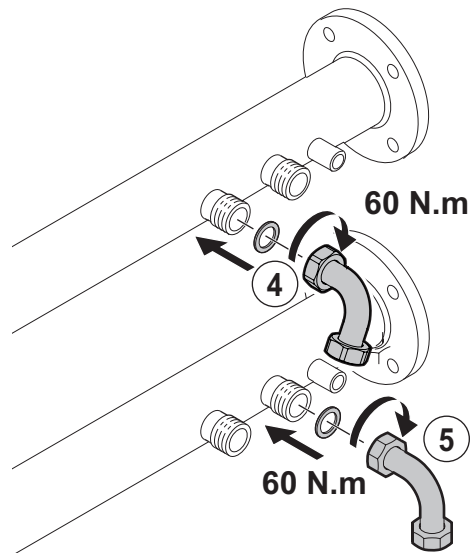

MW-IMG1-7705406