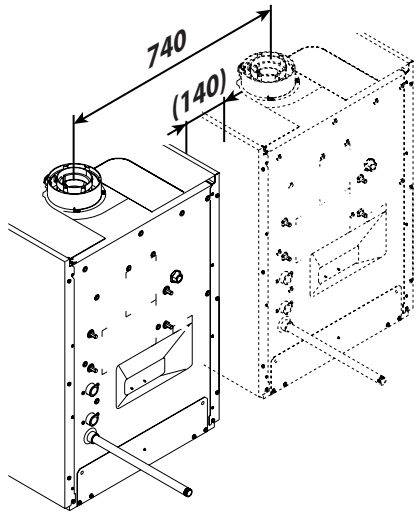

- FR** Kit de raccordement pour chaudières en cascade 50 - 70 kW
- DE** Kaskadenverbindungssatz für 50 - 70 kW Heizkessel
- EN** Connection kit for 50 - 70 kW boilers in cascade
- CS** Připojovací sada pro kaskádové kotle 50 - 70 kW
- ES** Kit de conexión para calderas en cascada de 50 - 70 kW
- PT** Kit de ligação para caldeiras em cascata 50 - 70 kW
- IT** Kit di collegamento per caldaie a cascata 50 - 70 kW
- PL** Zestaw przyłączeniowy kaskady 50 - 70 kW
- HU** Csatlakozó készlet sorba kapcsolt kazánokhoz 50 - 70 kW
- RU** Комплект для подключения для котлов, расположенных один за другим 50 - 70 кВт
- BG** Свързващ комплект за котли в каскада 50 - 70 kW
- SK** Inštalčná súprava pre kotly v kaskáde 50 - 70 kW

		EN	CS
1	95013060	Green gasket 24x17x2	Zelené těsnění 24 × 17 × 2
2	95013062	Green gasket 30x21x2	Zelené těsnění 30 × 21 × 2
3	95013063	Fibre washer, D.38x27x2	Fibrová podložka, D.38x27x2
4	95013064	Green gasket 44x32x2	Zelené těsnění 44 × 32 × 2
5	7610763	G1.1/4 D28 pipe elbow	Koleno potrubí G1 1/4 D28
6	7616781	2400 mm pump cable	Kabel čerpadla 2 400 mm
7	7606650	UPML 25-105 130 pump	Čerpadlo UPML 25-105 130
8	7612372	24 V pump cable	Kabel čerpadla 24 V
9	7610402	G1.1/4 X G1.1/4 nipple	Vsuvka G1 1/4 X G1 1/4
10	567538	FF 1"1/4 valve	Ventil FF 1 1/4"
11	7610464	G1.1/4 - F G1.1/2 M nipple	Vsuvka G1 1/4 - F G1 1/2 M
12	567540	G1" 1/4 non-return valve	Zpětný ventil G1 1/4"
13	7609152	G1/1/4" female plug	Zásuvná zátka G1/1/4"
14	94950143	G3/4" female plug	Zásuvná zátka G3/4"
15	521343	Sensor tube	Ponorná jímka
16	7612416	Safety valve, 4 bar, 138 kW	Pojistný ventil, 4 bar, 138 kW
17	7702872	Flow pipe	Výstupní potrubí
18	7702925	Return pipe	Vratné potrubí
19	7704069	Collector bracket	Držák konektoru
20	7703989	Collector mounting	Montáž kolektoru
21	94950113	1/2" solid plug	Pevná zátka 1/2"
22	94285066	'Permabond A1044' sealant	Těsnění 'Permabond A1044'