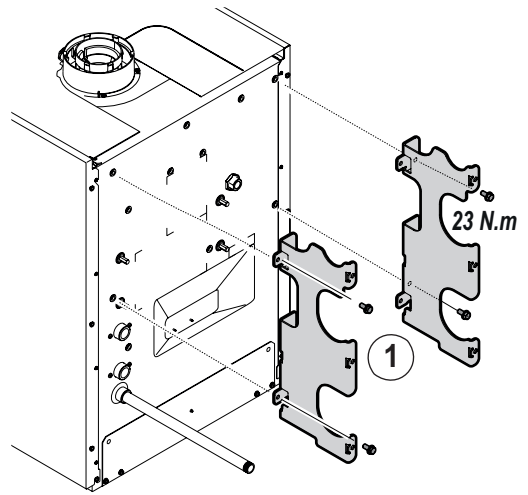

MW-IMG11-7705406