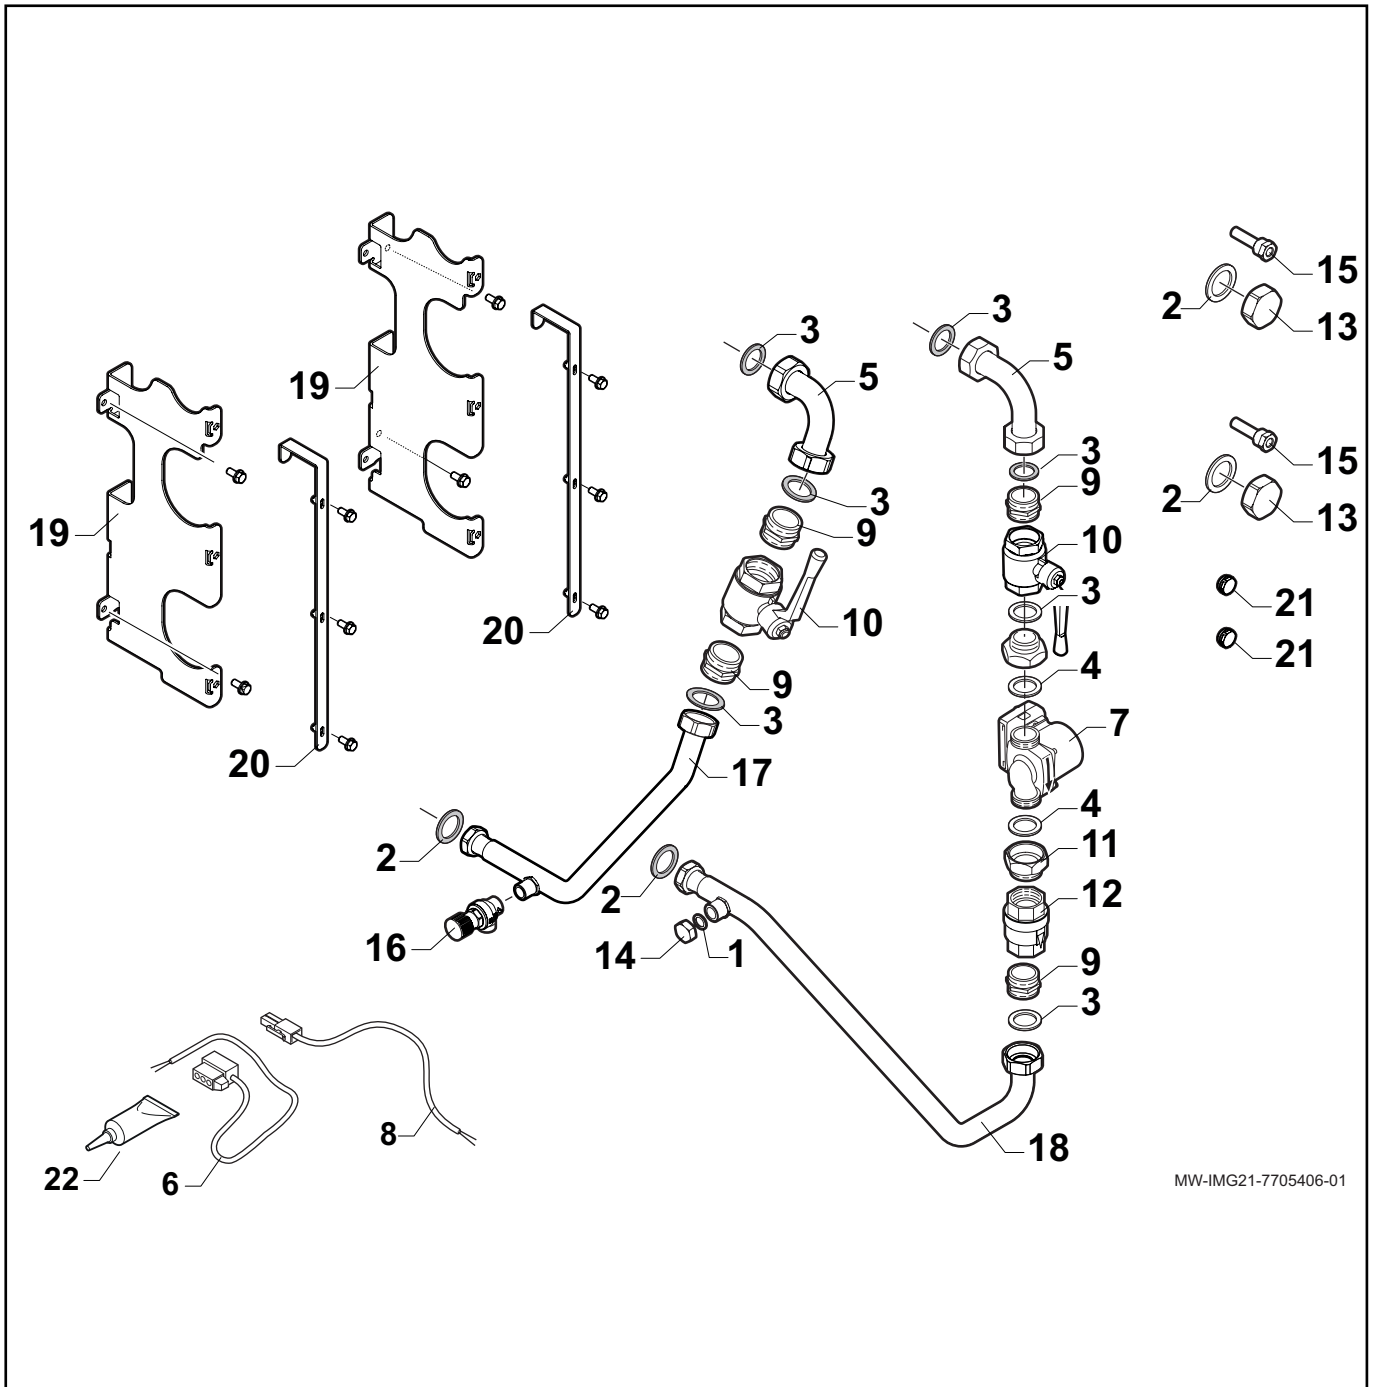

Pièces de rechange
Ersatzteile
Spare parts
Náhradní díly
Piezas de recambio
Peças sobresselentes

Części zamienne
Ricambi
Pótalkatrészek
Запасные части
Резервни части
Náhradné diely

MW-IMG21-7705406-01

		FR	DE
1	95013060	Joint Vert 24x17x2	Grüne Dichtung 24x17x2
2	95013062	Joint Vert 30x21x2	Grüne Dichtung, 30x21x2
3	95013063	Joint Fibre D.38x27x2	Faserunterlegscheibe, D.38x27x2
4	95013064	Joint Vert 44x32x2	Grüne Dichtung 44x32x2
5	7610763	Tube Coude G1.1/4 D28	G1.1/4 D28 Rohrwinkel
6	7616781	Cable Pompe Longueur 2400mm	2400 mm Pumpenkabel
7	7606650	Pompe Upml 25-105 130	UPML 25-105 130 Pumpe
8	7612372	Cable Pompe 24v	24 V Pumpenkabel
9	7610402	Mamelon G1.1/4 X G1.1/4	G1.1/4 X G1.1/4 Nippel
10	567538	Vanne 1"1/4 Ff	FF 1"1/4 Ventil
11	7610464	Mamelon M G1.1/4 - F G1.1/2	G1.1/4 - F G1.1/2 M Nippel
12	567540	Clapet Anti Retour G1" 1/4	G1" 1/4 Rückschlagventil
13	7609152	Bouchon Femelle G1"1/4	G1/1/4" Steckbuchse
14	94950143	Bouchon Femelle G3/4"	G3/4" Steckbuchse
15	521343	Doigt De Gant	Tauchhülse
16	7612416	Soupape De Securite 4bar 138kw	Sicherheitsventil, 4 bar, 138 kW
17	7702872	Tube Depart	Vorlaufrohr
18	7702925	Tube Retour	Rücklaufrohr
19	7704069	Support Collecteur	Kollektorhalterung
20	7703989	Fixation Collecteur	Kollektorbefestigung
21	94950113	Bouchon Plein 1/2"	1/2" massiver Stopfen
22	94285066	Pate D'étanchéité 'Permabond A1044'	Dichtungsmittel 'Permabond A1044'