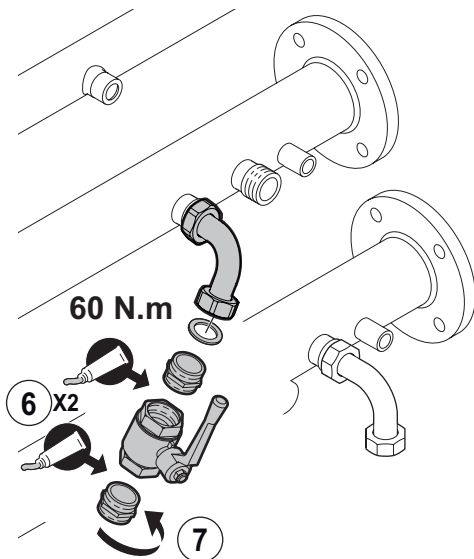

MW-IMG2-7705406