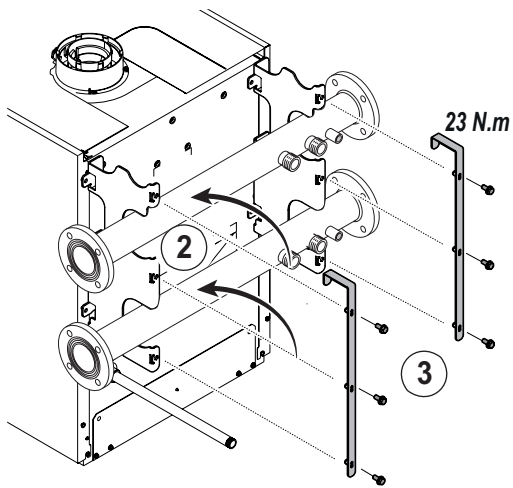

MW-IMG12-7705406