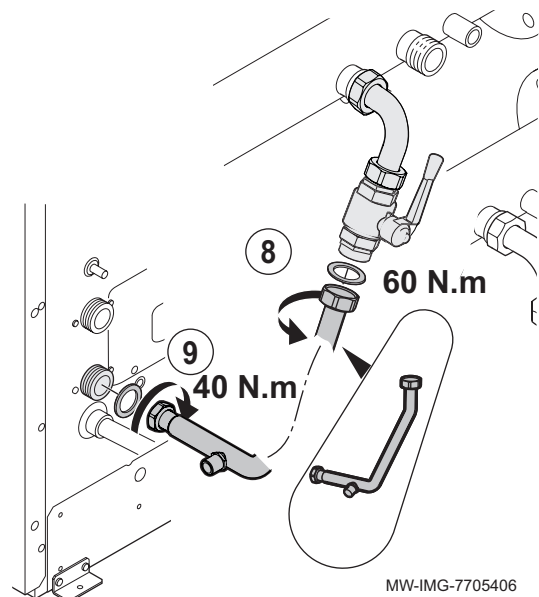

MW-IMG1-7705406

MW-IMG-7705406