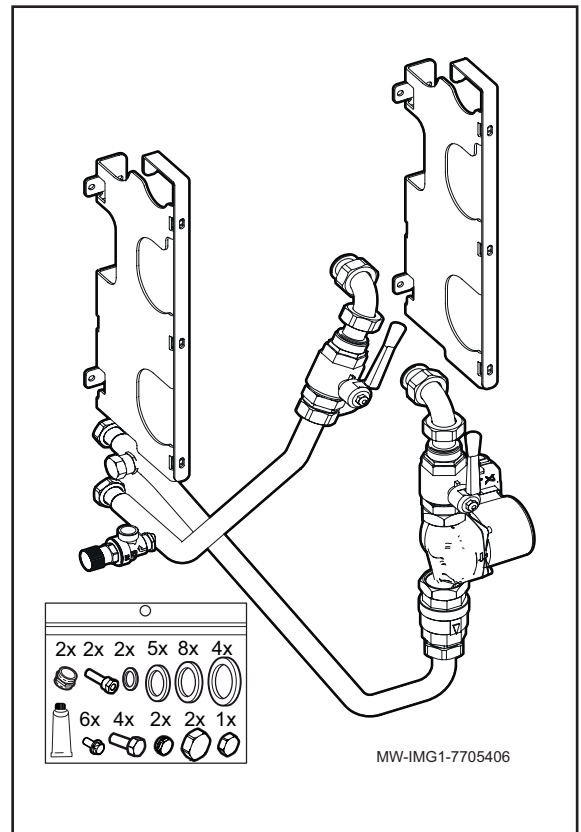

- FR** Kit de raccordement pour chaudières en cascade 50 - 70 kW
- DE** Kaskadenverbindungssatz für 50 - 70 kW Heizkessel
- EN** Connection kit for 50 - 70 kW boilers in cascade
- CS** Připojovací sada pro kaskádové kotle 50 - 70 kW
- ES** Kit de conexión para calderas en cascada de 50 - 70 kW
- PT** Kit de ligação para caldeiras em cascata 50 - 70 kW
- IT** Kit di collegamento per caldaie a cascata 50 - 70 kW
- PL** Zestaw przyłączeniowy kaskady 50 - 70 kW
- HU** Csatlakozó készlet sorba kapcsolt kazánokhoz 50 - 70 kW
- RU** Комплект для подключения для котлов, расположенных один за другим 50 - 70 кВт
- BG** Свързващ комплект за котли в каскада 50 - 70 kW
- SK** Inštalčná súprava pre kotly v kaskáde 50 - 70 kW

		EN	CS
1	95013060	Green gasket 24x17x2	Zelené těsnění 24 × 17 × 2
2	95013062	Green gasket 30x21x2	Zelené těsnění 30 × 21 × 2
3	95013063	Fibre washer, D.38x27x2	Fibrová podložka, D.38x27x2
4	95013064	Green gasket 44x32x2	Zelené těsnění 44 × 32 × 2
5	7610763	G1.1/4 D28 pipe elbow	Koleno potrubí G1 1/4 D28
6	7616781	2400 mm pump cable	Kabel čerpadla 2 400 mm
7	7606650	UPML 25-105 130 pump	Čerpadlo UPML 25-105 130
8	7612372	24 V pump cable	Kabel čerpadla 24 V
9	7610402	G1.1/4 X G1.1/4 nipple	Vsuvka G1 1/4 X G1 1/4
10	567538	FF 1"1/4 valve	Ventil FF 1 1/4"
11	7610464	G1.1/4 - F G1.1/2 M nipple	Vsuvka G1 1/4 - F G1 1/2 M
12	567540	G1" 1/4 non-return valve	Zpětný ventil G1 1/4"
13	7609152	G1/1/4" female plug	Zásuvná zátka G1/1/4"
14	94950143	G3/4" female plug	Zásuvná zátka G3/4"
15	521343	Sensor tube	Ponorná jímka
16	7612416	Safety valve, 4 bar, 138 kW	Pojistný ventil, 4 bar, 138 kW
17	7702872	Flow pipe	Výstupní potrubí
18	7702925	Return pipe	Vratné potrubí
19	7704069	Collector bracket	Držák konektoru
20	7703989	Collector mounting	Montáž kolektoru
21	94950113	1/2" solid plug	Pevná zátka 1/2"
22	94285066	'Permabond A1044' sealant	Těsnění 'Permabond A1044'