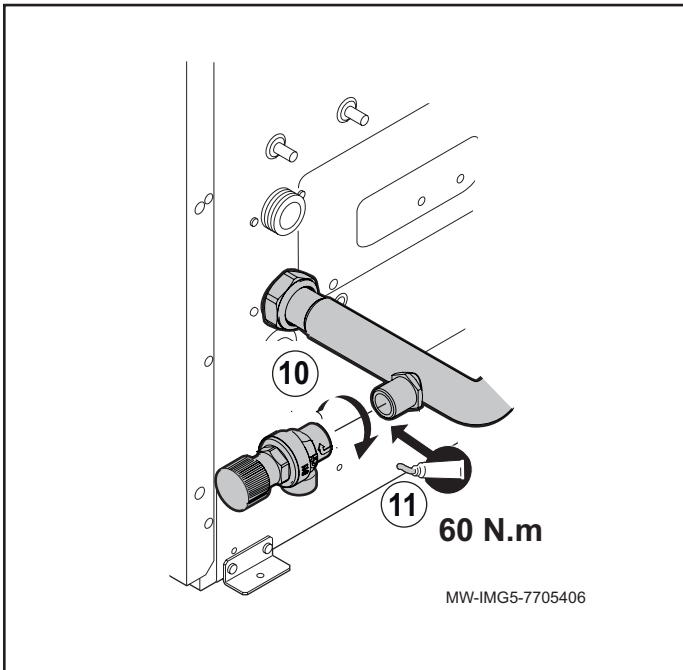

MW-IMG2-7705406