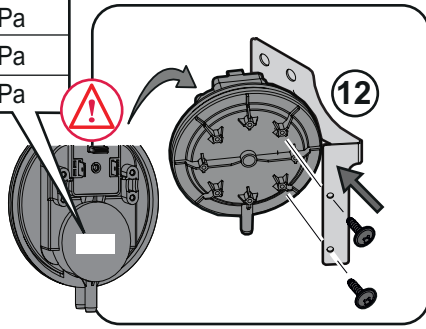

# 32 kW + / 40 - 50 kW

32 kW +	270 Pa
40 kW	220 Pa
50 kW	220 Pa

MW-IMG5-7685267-02

**7652712** switch off : 270Pa  
switch on : 250/ 209Pa

**7612548** switch off : 220Pa  
switch on : 206/ 184Pa

**7665361**