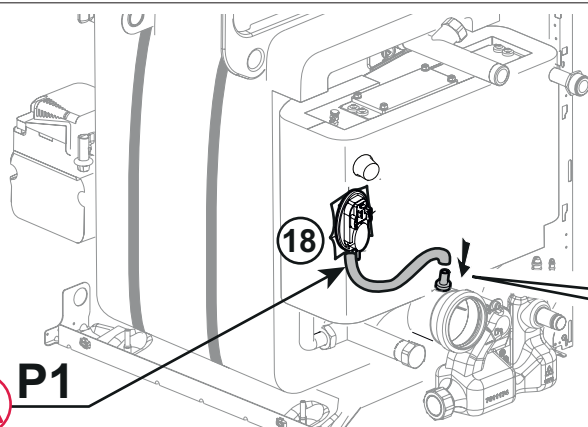

# 32 kW + / 40 - 50 kW

32 kW +	270 Pa
40 kW	220 Pa
50 kW	220 Pa

MW-IMG5-7685267-02

**7652712** switch off : 270Pa  
switch on : 250/ 209Pa

**7612548** switch off : 220Pa  
switch on : 206/ 184Pa

**7665361**