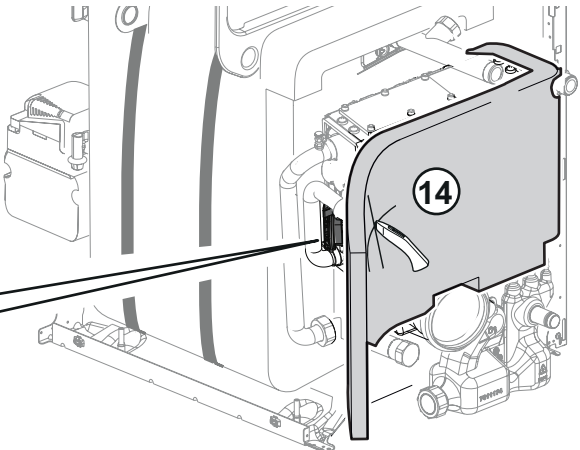

# 32 kW + / 40 - 50 kW

32 kW +	270 Pa
40 kW	220 Pa
50 kW	220 Pa

MW-IMG5-7685267-02

**7652712** switch off : 270Pa  
switch on : 250/ 209Pa

**7612548** switch off : 220Pa  
switch on : 206/ 184Pa

**7665361**