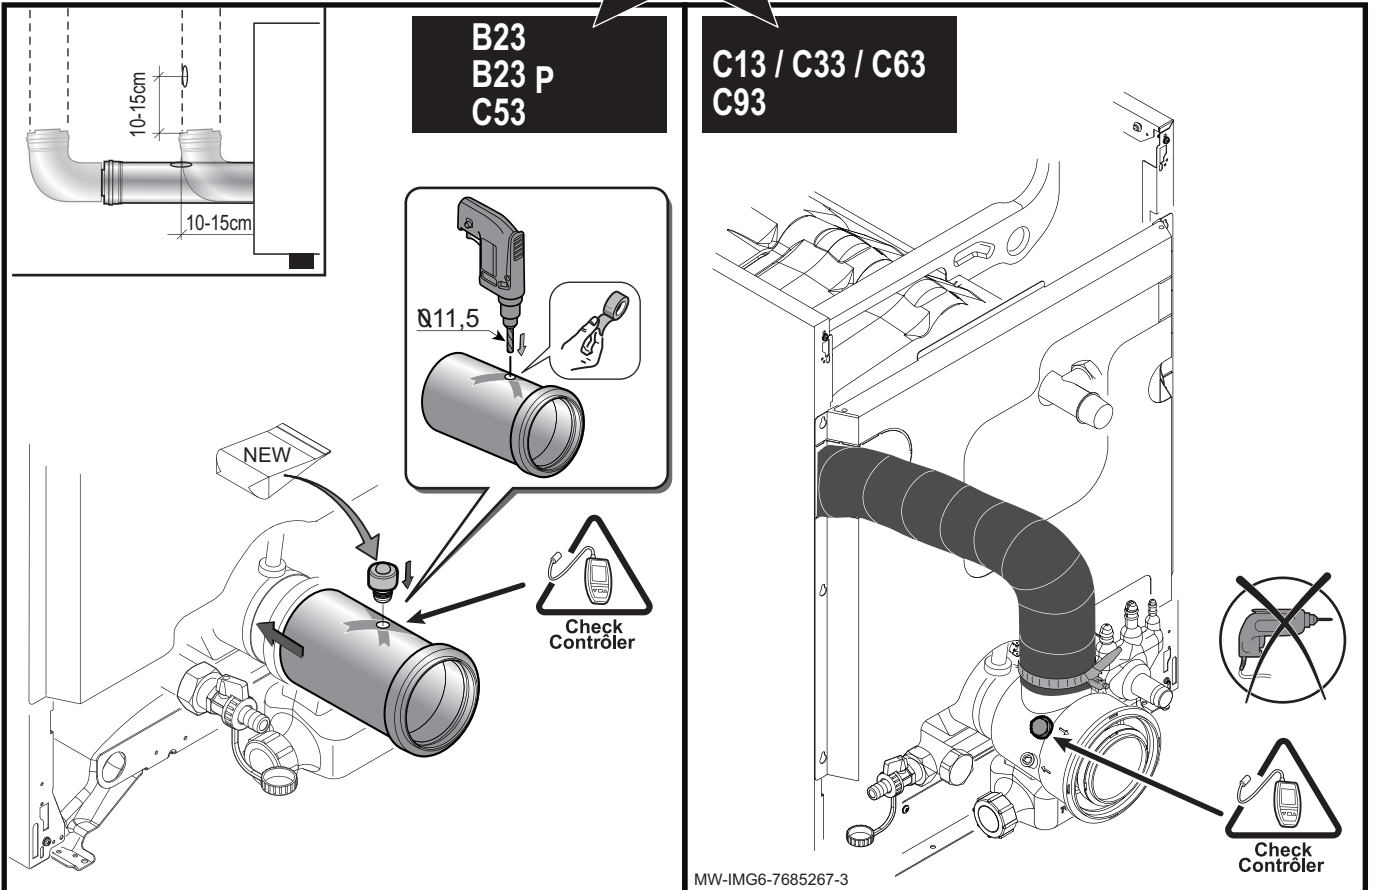

# 32 kW + / 40 - 50 kW

32 kW +	270 Pa
40 kW	220 Pa
50 kW	220 Pa

MW-IMG5-7685267-02

**7652712** switch off : 270Pa  
switch on : 250/ 209Pa

**7612548** switch off : 220Pa  
switch on : 206/ 184Pa

**7665361**