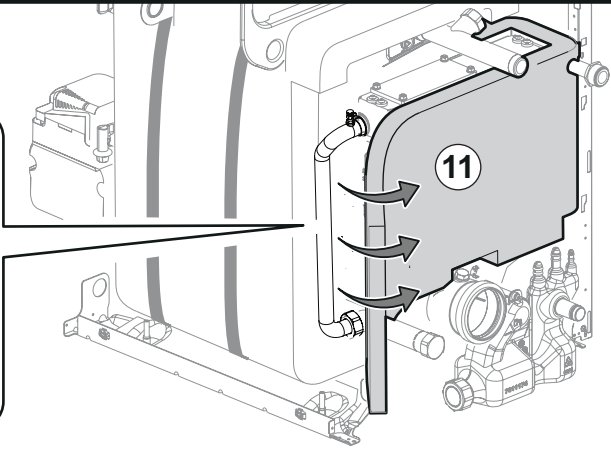

# 32 kW + / 40 - 50 kW

32 kW +	270 Pa
40 kW	220 Pa
50 kW	220 Pa

MW-IMG5-7685267-02

**7652712** switch off : 270Pa  
switch on : 250/ 209Pa

**7612548** switch off : 220Pa  
switch on : 206/ 184Pa

**7665361**