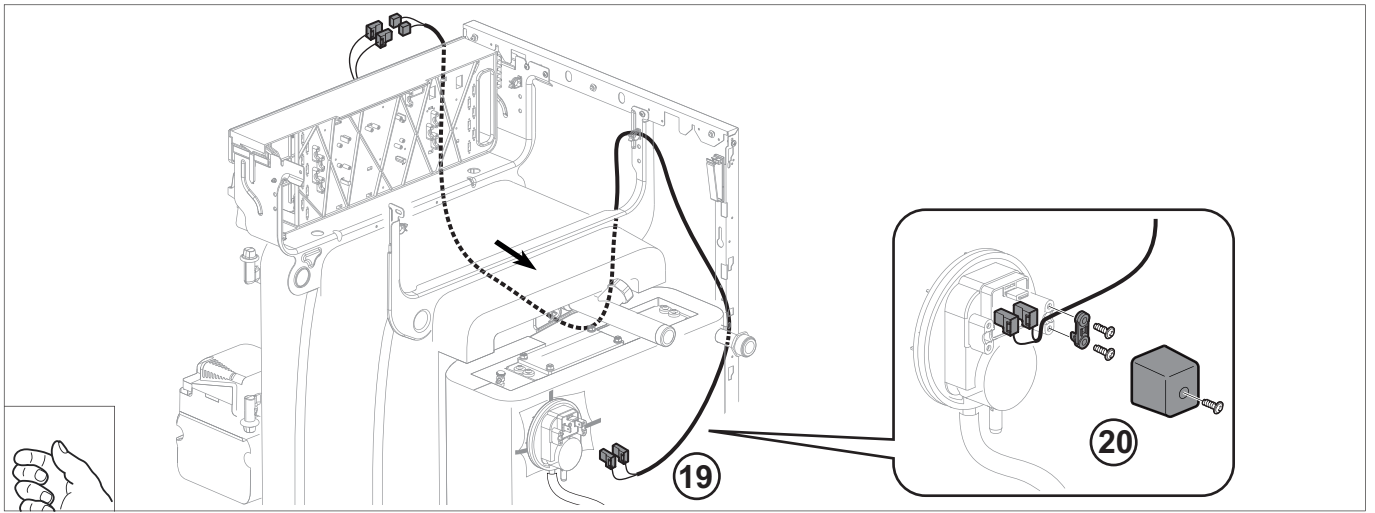

# 32 kW + / 40 - 50 kW

32 kW +	270 Pa
40 kW	220 Pa
50 kW	220 Pa

MW-IMG5-7685267-02

**7652712** switch off : 270Pa  
switch on : 250/ 209Pa

**7612548** switch off : 220Pa  
switch on : 206/ 184Pa

**7665361**