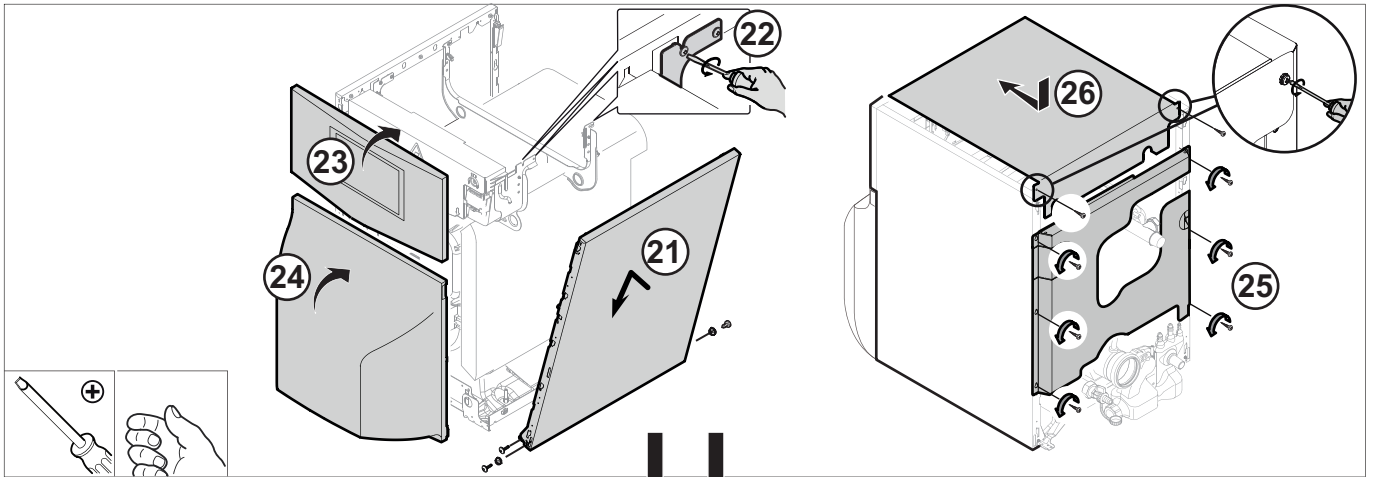

# 32 kW + / 40 - 50 kW

32 kW +	270 Pa
40 kW	220 Pa
50 kW	220 Pa

MW-IMG5-7685267-02

**7652712** switch off : 270Pa  
switch on : 250/ 209Pa

**7612548** switch off : 220Pa  
switch on : 206/ 184Pa

**7665361**