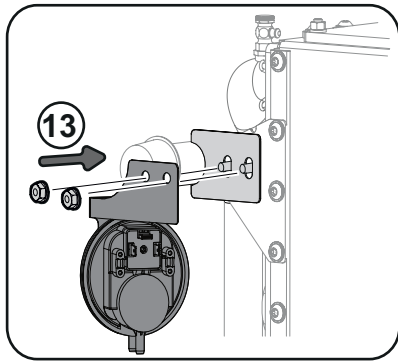

# 32 kW + / 40 - 50 kW

32 kW +	270 Pa
40 kW	220 Pa
50 kW	220 Pa

MW-IMG5-7685267-02

**7652712** switch off : 270Pa  
switch on : 250/ 209Pa

**7612548** switch off : 220Pa  
switch on : 206/ 184Pa

**7665361**