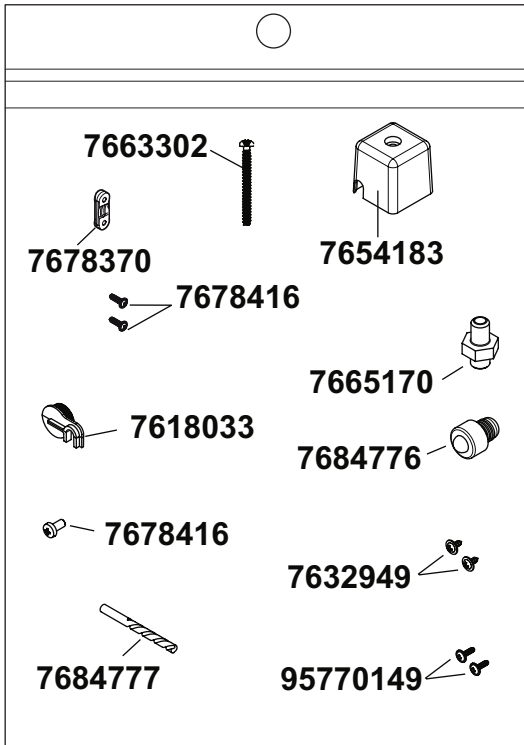

7652712 switch off : 270Pa
switch on : 250/ 209Pa

7612548 switch off : 220Pa
switch on : 206/ 184Pa

7665361

7665965

7665073

7665075

7666202

7636869

MW-IMG7-768567-02