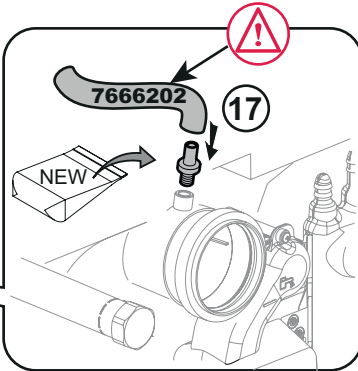

# 19 - 24 - 32 kW / 24 kW +

19 kW	220 Pa
24 kW	220 Pa
24 kW +	220 Pa
32 kW	270 Pa

**P1**

MW-IMG4-7685267-01

# 32 kW + / 40 - 50 kW

32 kW +	270 Pa
40 kW	220 Pa
50 kW	220 Pa

MW-IMG5-7685267-02

**7652712** switch off : 270Pa  
switch on : 250/ 209Pa

**7612548** switch off : 220Pa  
switch on : 206/ 184Pa

**7665361**