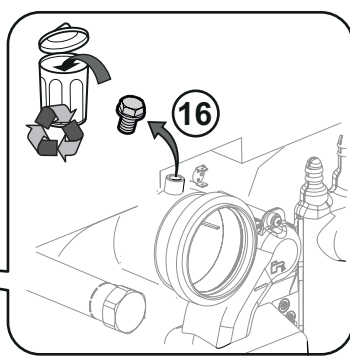

# 19 - 24 - 32 kW / 24 kW +

19 kW	220 Pa
24 kW	220 Pa
24 kW +	220 Pa
32 kW	270 Pa

**P1**

MW-IMG4-7685267-01

# 32 kW + / 40 - 50 kW

32 kW +	270 Pa
40 kW	220 Pa
50 kW	220 Pa

MW-IMG5-7685267-02

**7652712** switch off : 270Pa  
switch on : 250/ 209Pa

**7612548** switch off : 220Pa  
switch on : 206/ 184Pa

**7665361**