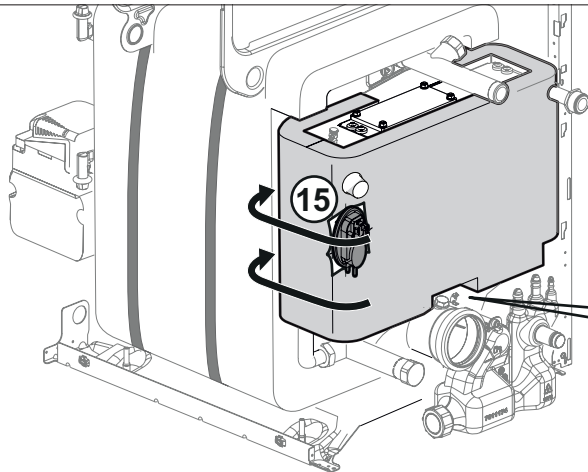

# 32 kW + / 40 - 50 kW

32 kW +	270 Pa
40 kW	220 Pa
50 kW	220 Pa

MW-IMG5-7685267-02

**7652712** switch off : 270Pa  
switch on : 250/ 209Pa

**7612548** switch off : 220Pa  
switch on : 206/ 184Pa

**7665361**