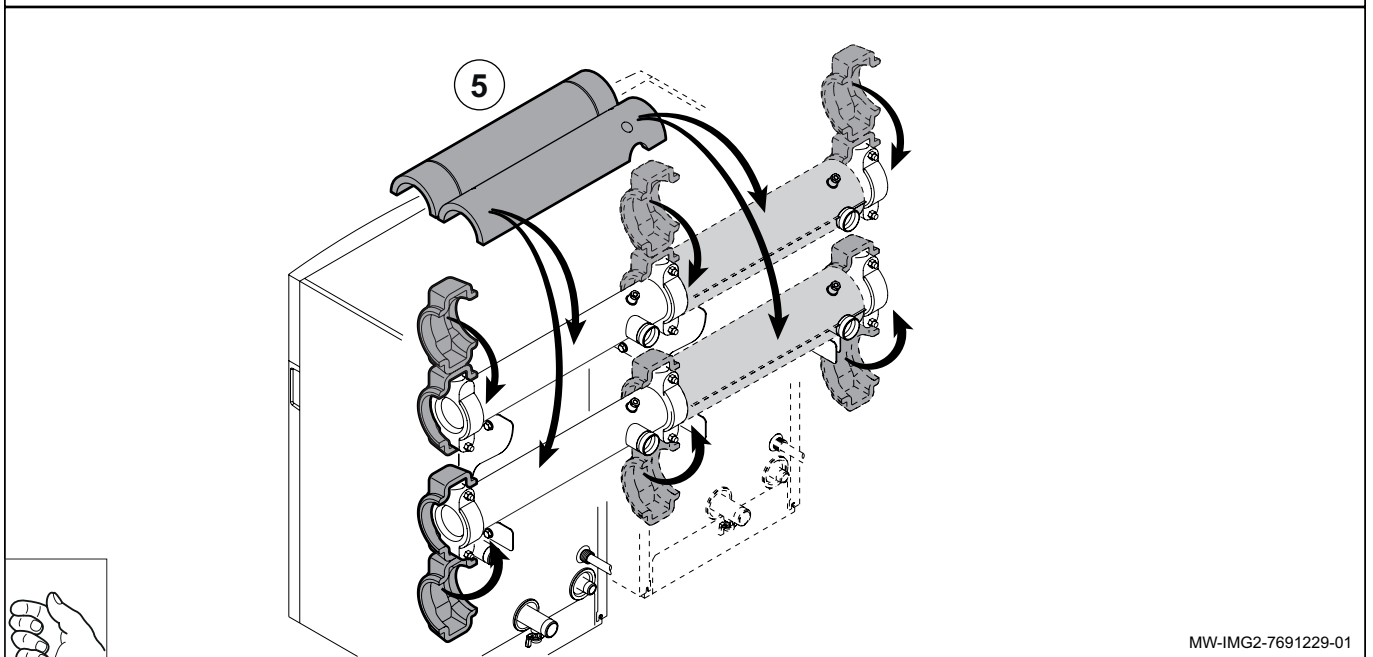

MW-IMG2-7691229-01