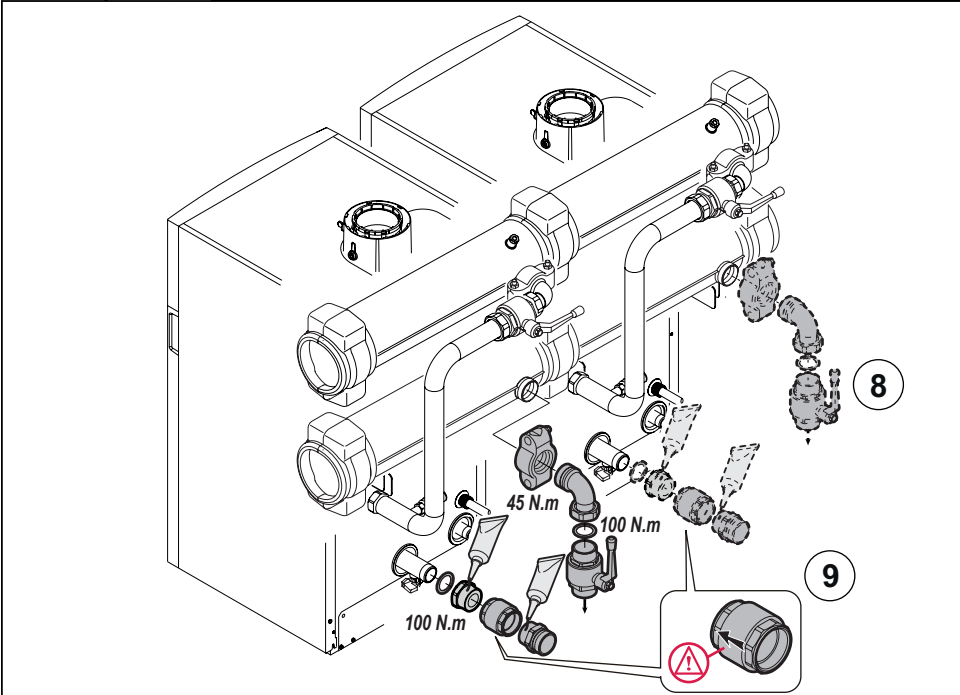

MW-IMG3-7691229-01