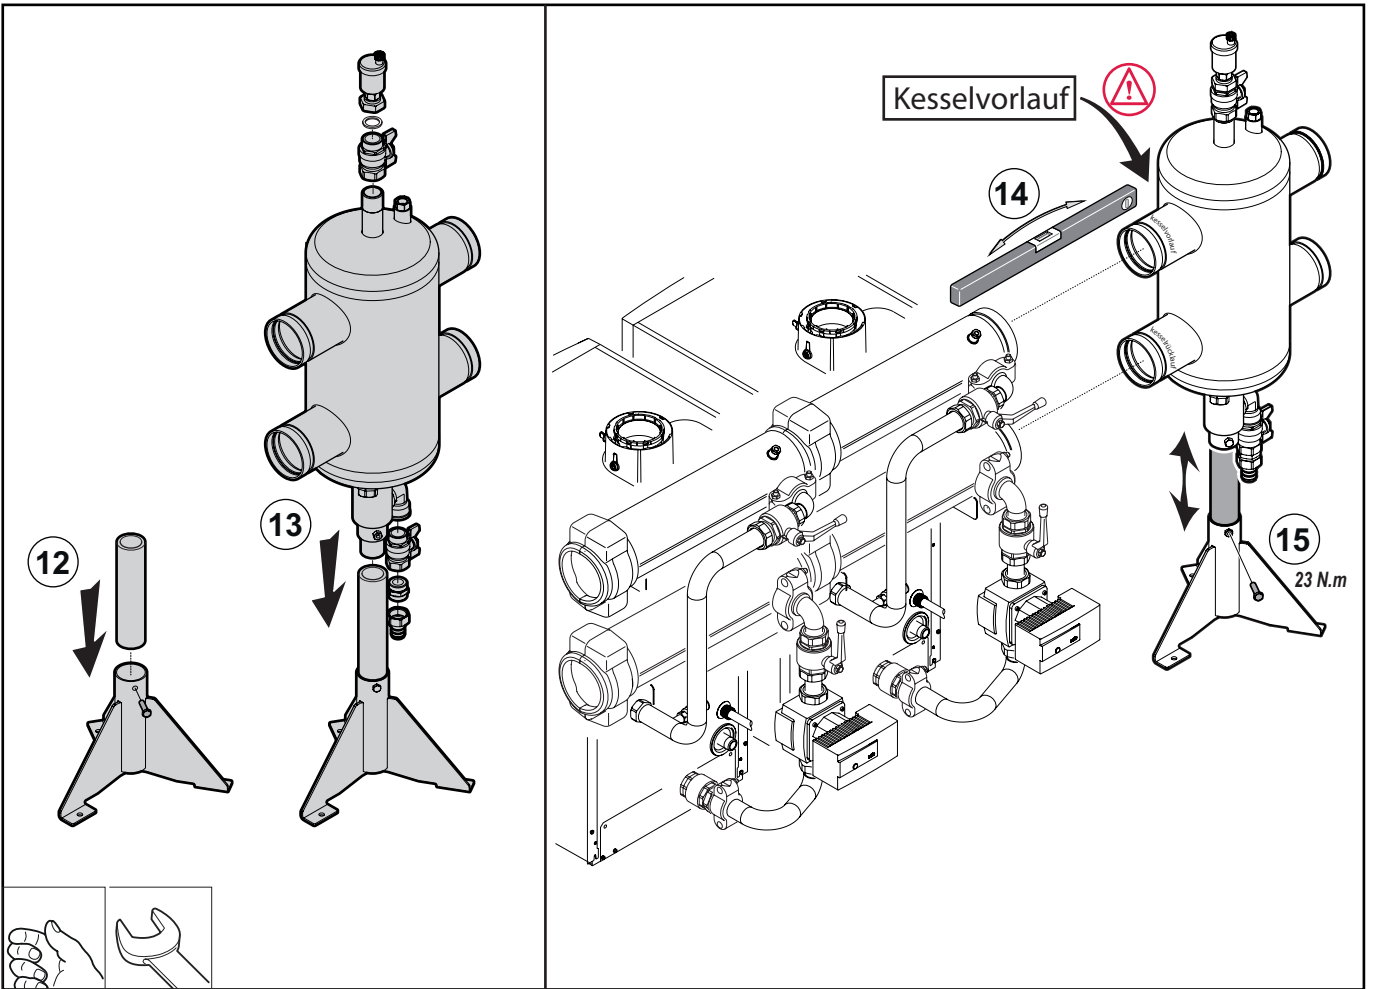

MW-IMG4-7691229-01