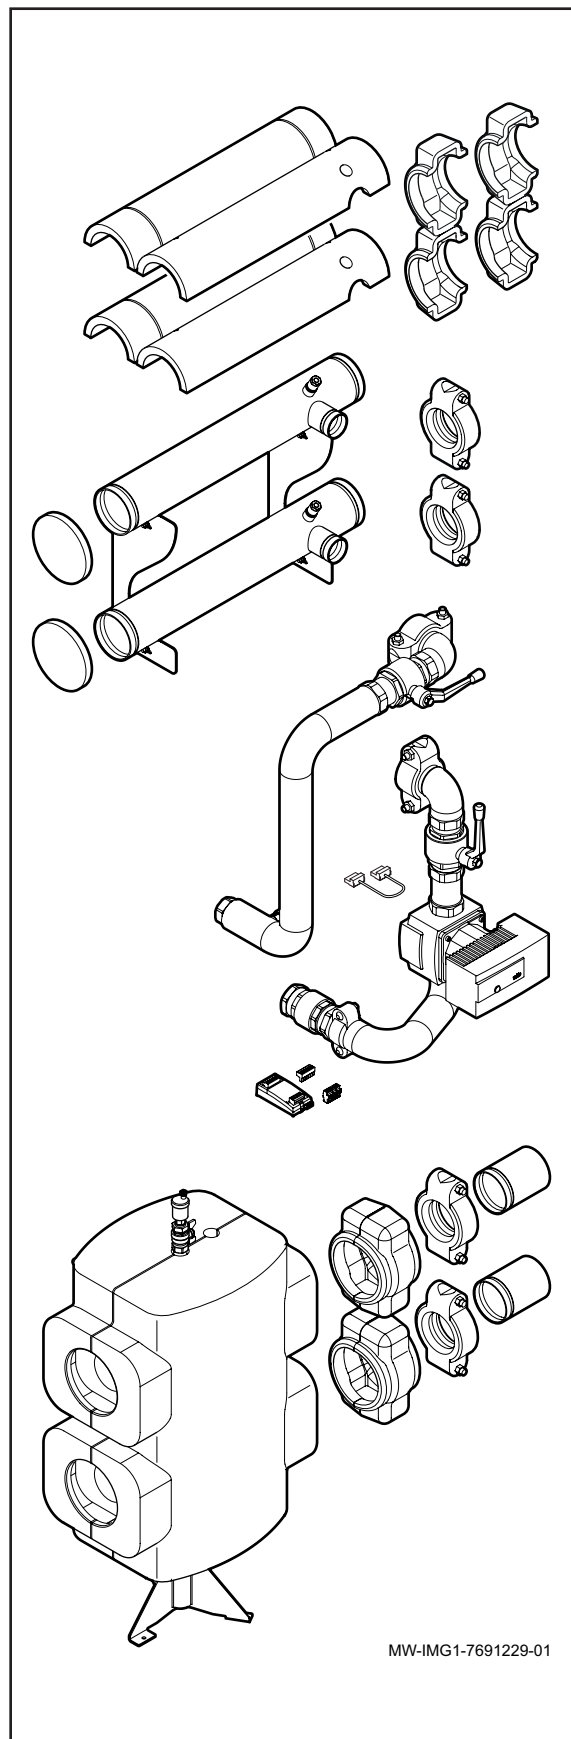

MW-IMG1-7691229-01

MW-IMG2-7691229-01

MW-IMG3-7691229-01

MW-IMG4-7691229-01

MW-IMG5-7691229-01

Pièces de rechange
Spare parts
Peças de reposição
Tartalék alkatrészek
Náhradní díly

Ersatzteile
Piezas de recambio
Запасні частини
Запасные части

		ES	PT
1	95013064	Junta 44 x 32 x 2	Junta 44x32x2
2	7673935	Conducto de ida	Tubo de ida
3	7672476	Racor Victaulic 1"1/2/R2"	Adaptador Victaulic 1"1/2/R2"
4	7680246	Válvula esférica G2" M	Válvula de esfera G2" M
5	7672220	Válvula antirretorno G2"	Válvula antirretorno G2"
6	7663933	Bomba STRATOS 30/1-12 Pn 10	Bomba STRATOS 30/1-12 Pn 10
7	7674035	Conjunto de codo de conducto	Grupo do cotovelo do tubo
8	95013065	Junta 56 x 42 x 2	Junta 56x42x2
9	7673934	Racor G1"1/2 F/R2"	Adaptador G1"1/2 F/R2"
10	7674019	Conducto de retorno	Tubo de retorno
11	7674030	Codo de conducto de retorno	Cotovelo para tubo de retorno
12	7672549	VICTAULIC 2"	VICTAULIC 2"
13	7672628	VICTAULIC 1"1/2	VICTAULIC 1"1/2
14	7684864	Válvula de seguridad 6 bar	Válvula de segurança de 6 bar
15	7613421	Controlador Wilo If 0-10 V	Controlador Wilo If 0-10 V
16	7668919	Módulo Pmw_0/10 V Agu2.551	Módulo Pmw_0/10 V Agu2.551
17	7697255	Conector Mstb 2,5/7-St	Conector Mstb 2.5/7-St
18	7698907	Conector RAST 3615P02k49	Conector 3615P02k49 RAST
19	7698920	Conector RAST 3615P02k66	Conector 3615P02k66 RAST
20	7698923	Conector RAST 3615P03k60	Conector 3615P03k60 RAST
21	7100386	Haz de la placa electrónica HMI	Cableado da placa eletrónica HMI
22	7674221	VICTAULIC 4"	VICTAULIC 4"
23	7685792	Tapón VICTAULIC 4"	Tampão VICTAULIC 4"
24	7694966	Aislamiento VICTAULIC 4"	Isolamento VICTAULIC 4"
25	521343	Vaina, 59 mm de longitud	Tubo da sonda, 59 mm de comprimento
26	7675652	Soporte para 2 captadores	Suporte para 2 coletores
27	95890434	Tuerca hex dentada M8	Porca sextavada M8 serrilhada
28	95610085	Perno hex M8 8 x 18	Parafuso sextavado M8 8x18
29	7694930	Aislamiento del captador	Isolamento do coletor