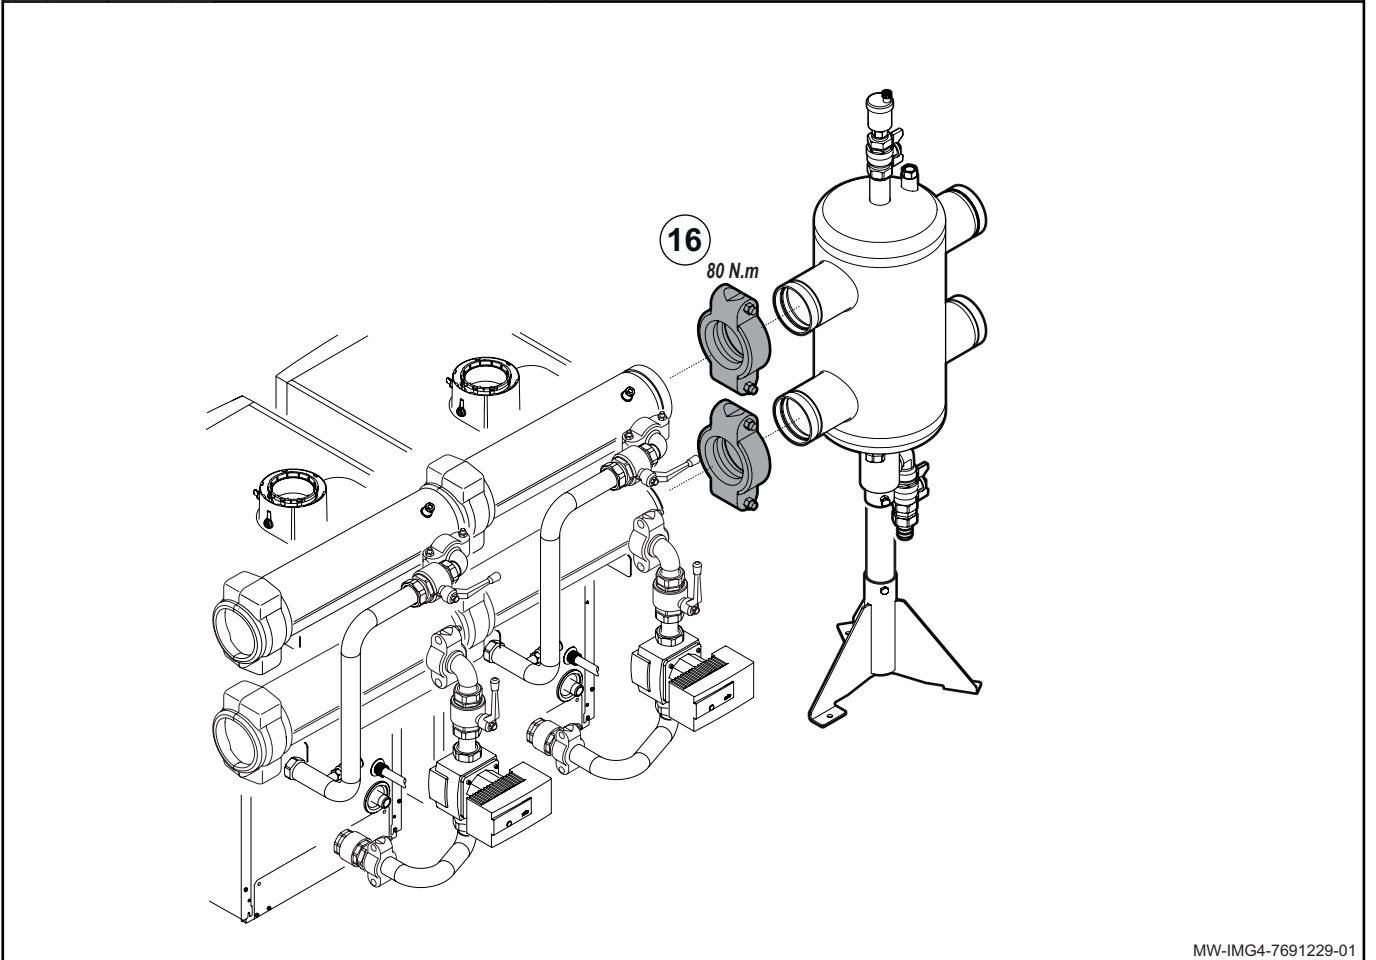

MW-IMG4-7691229-01