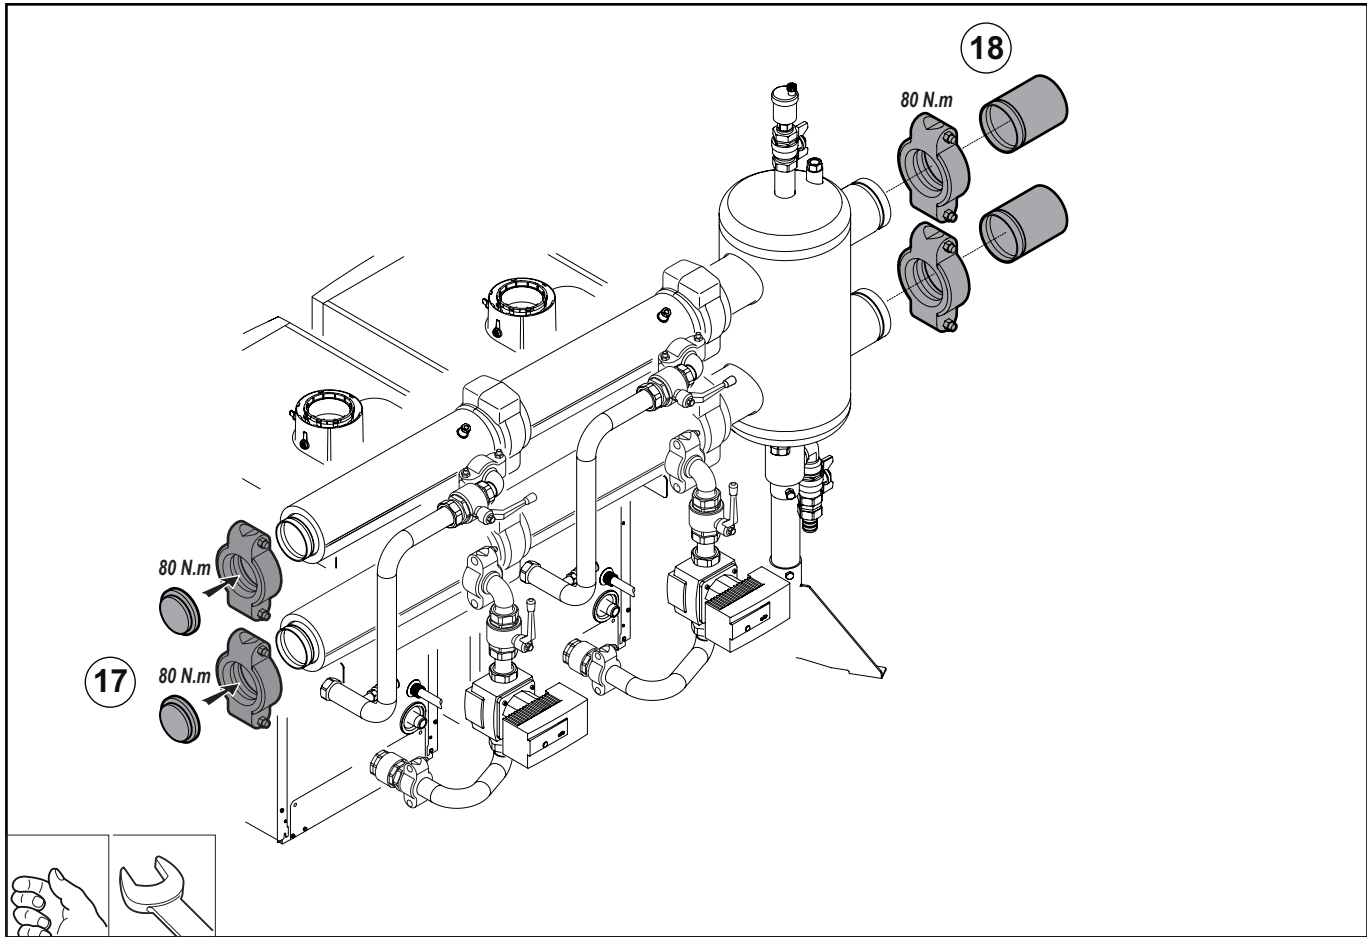

MW-IMG5-7691229-01