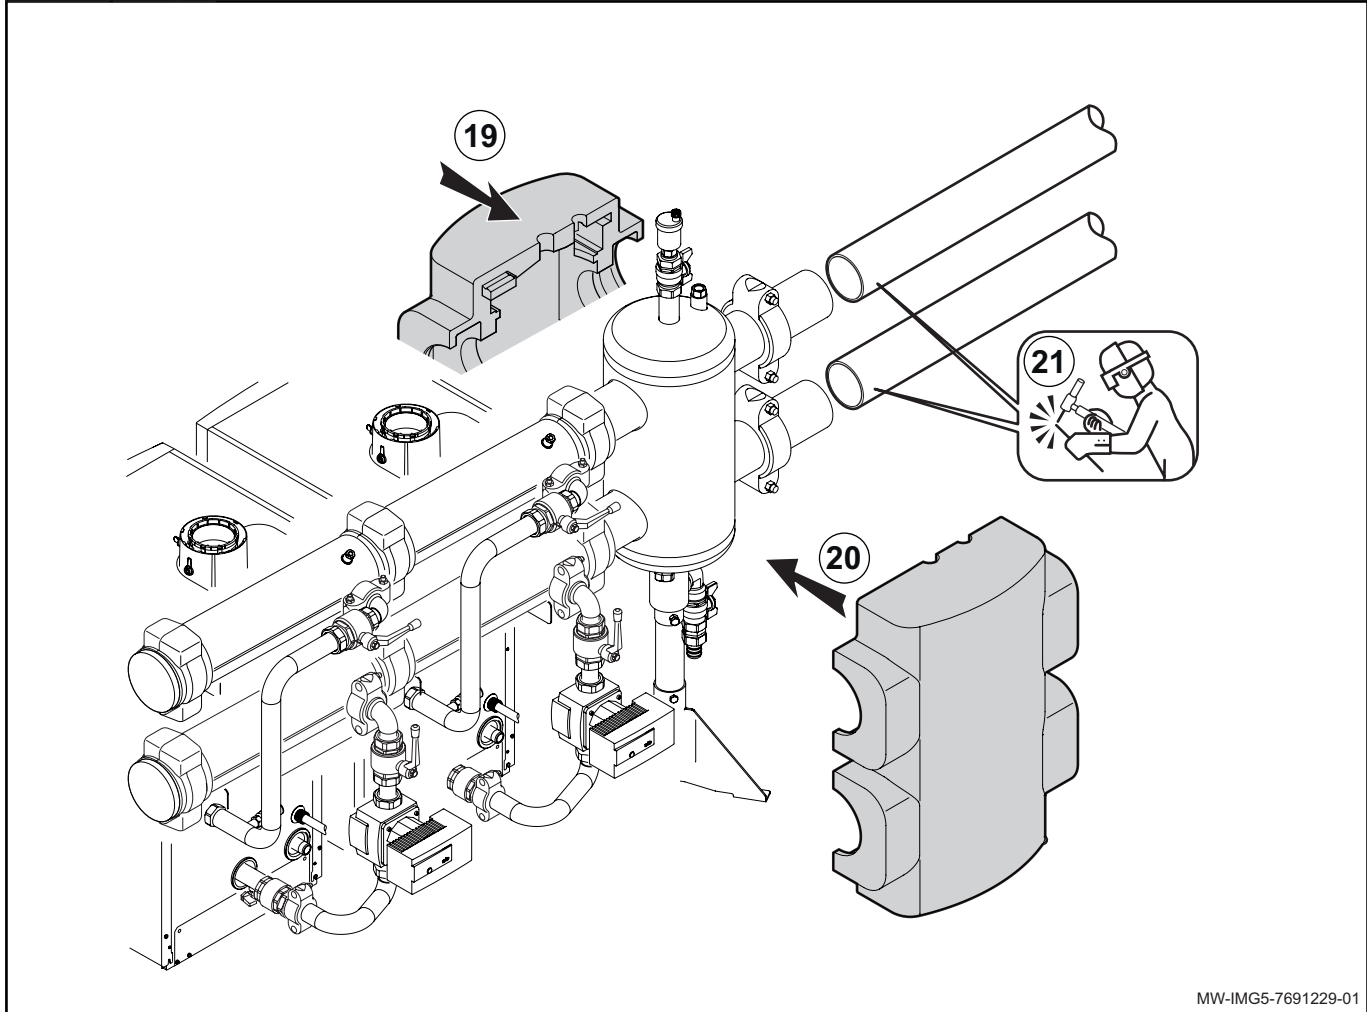

MW-IMG5-7691229-01