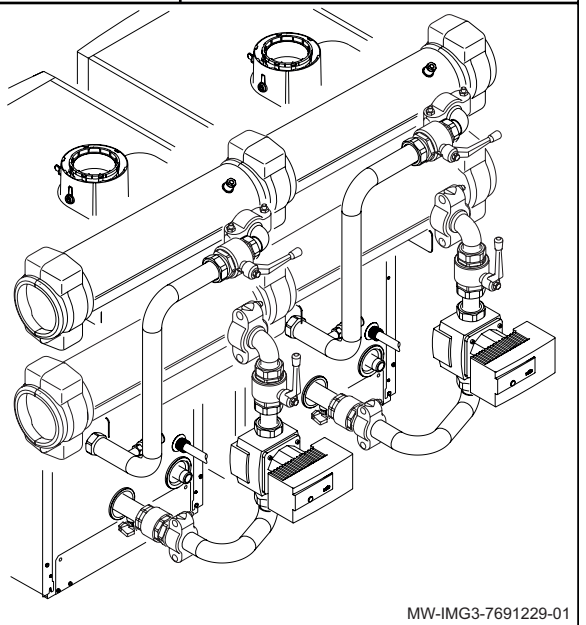

MW-IMG3-7691229-01