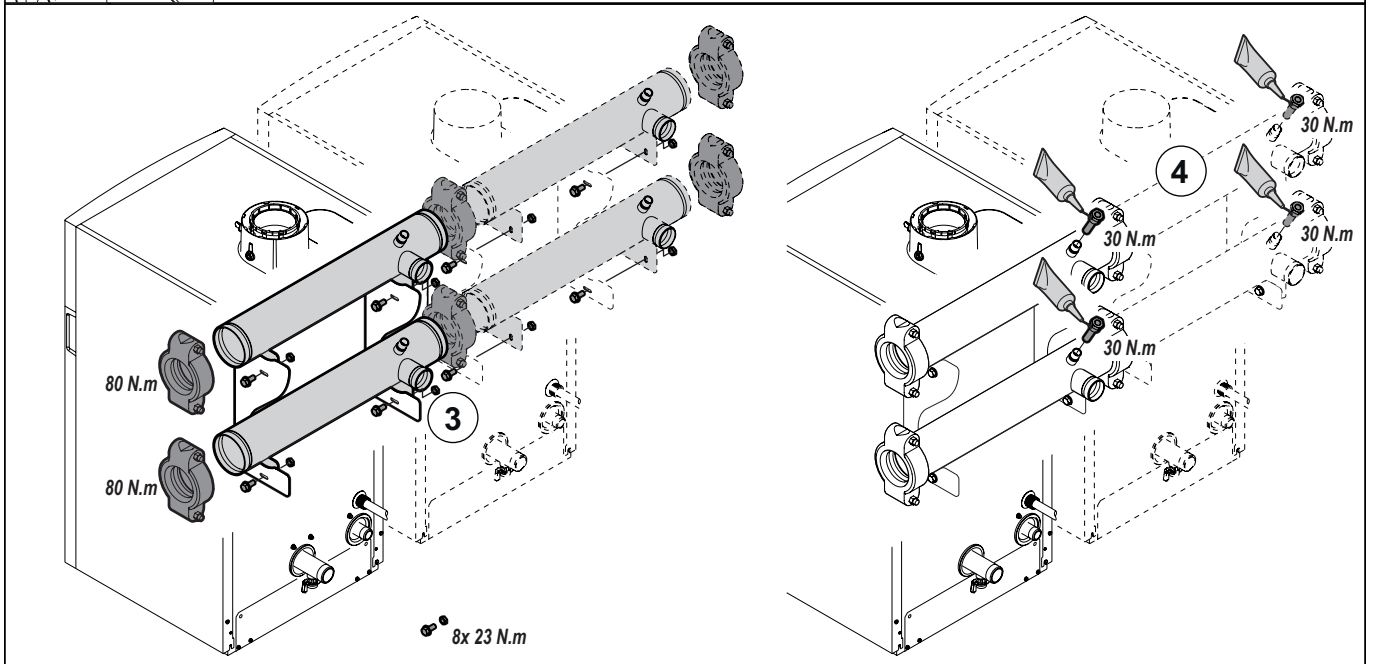

MW-IMG2-7691229-01