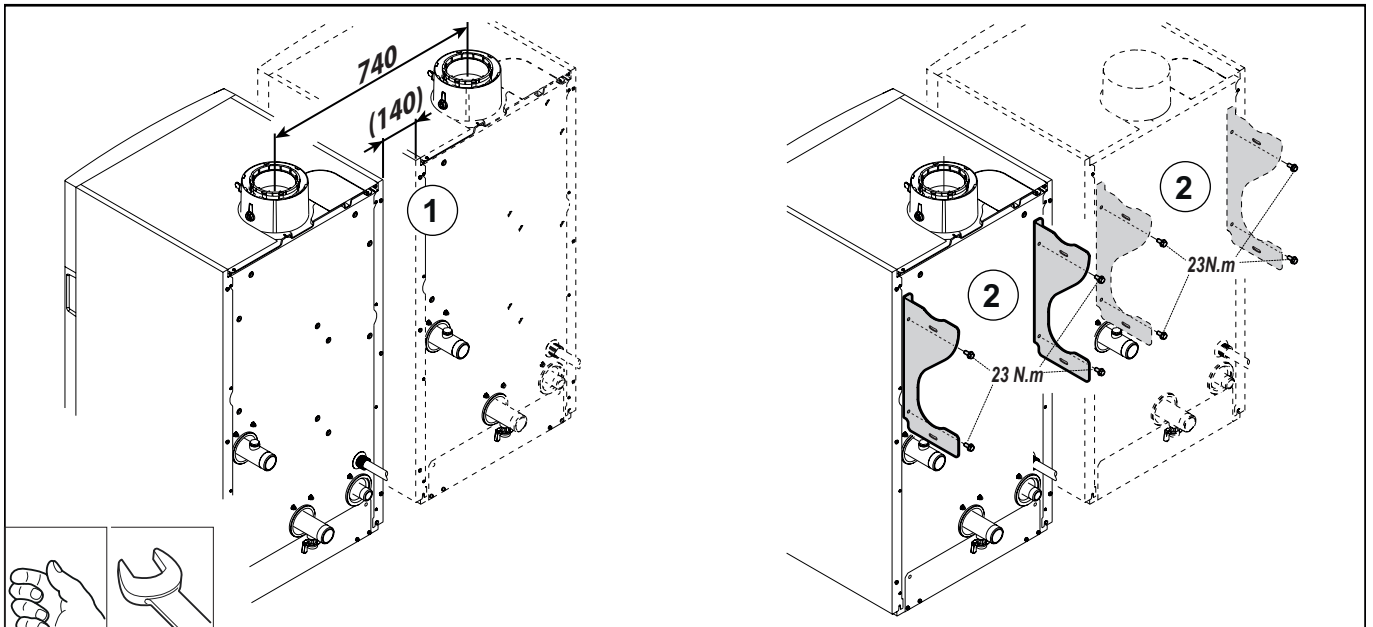

MW-IMG2-7691229-01