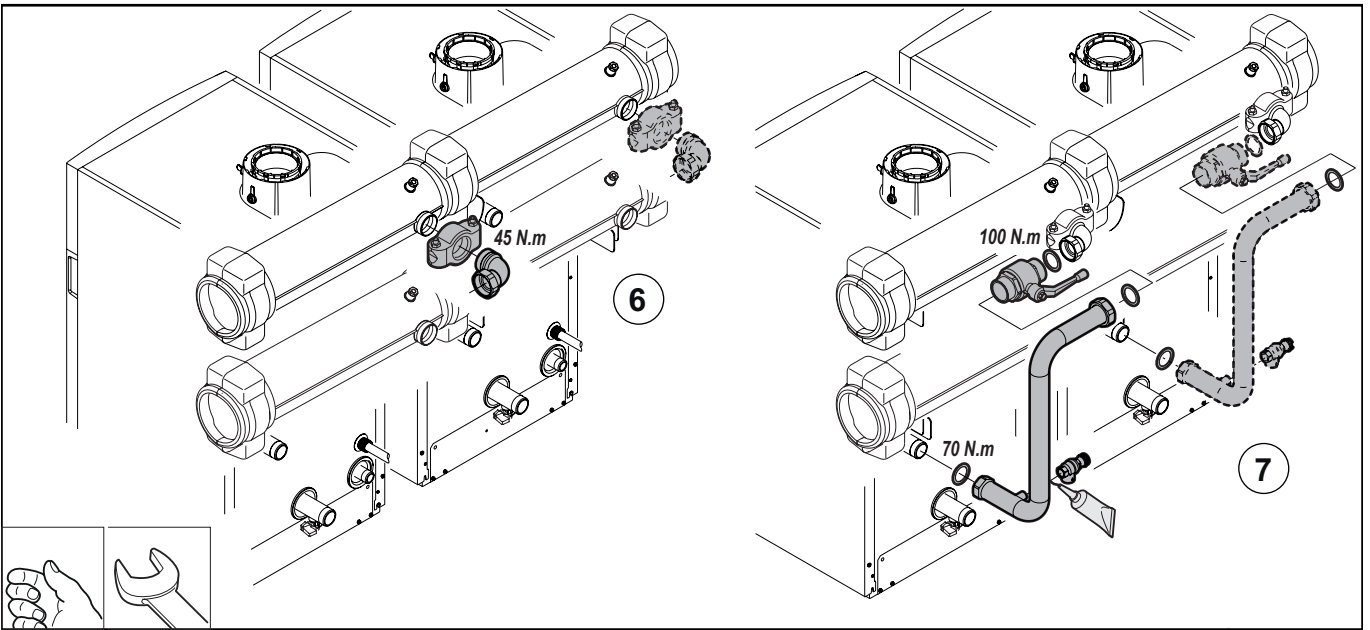

MW-IMG3-7691229-01