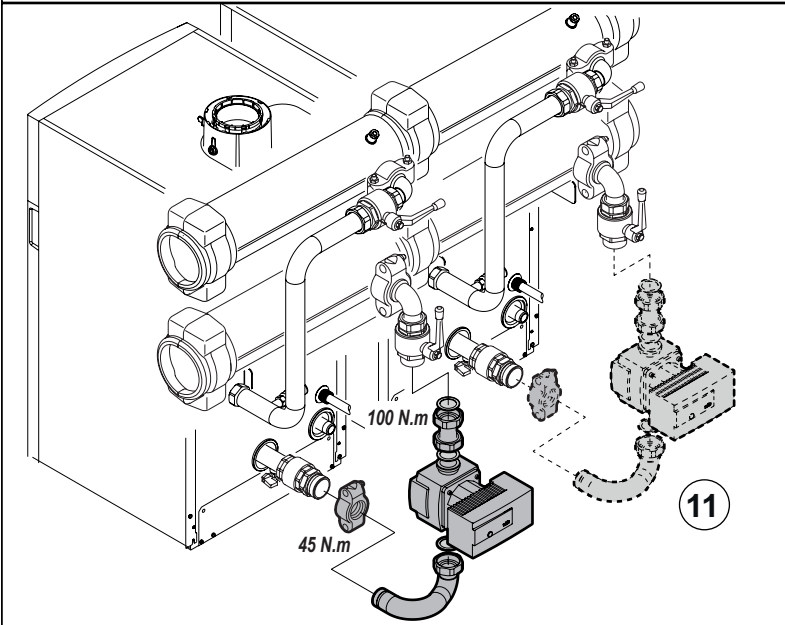

MW-IMG3-7691229-01