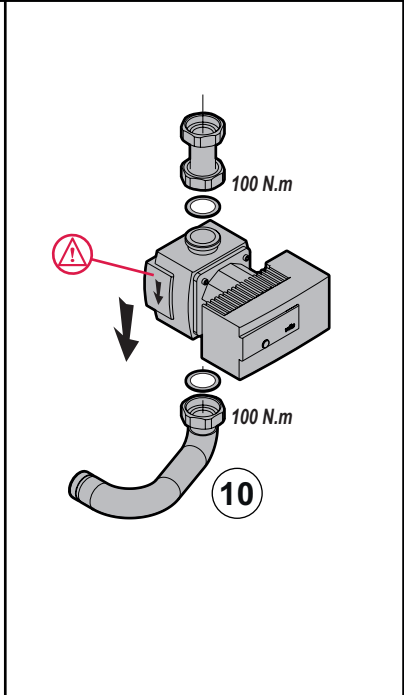

MW-IMG3-7691229-01