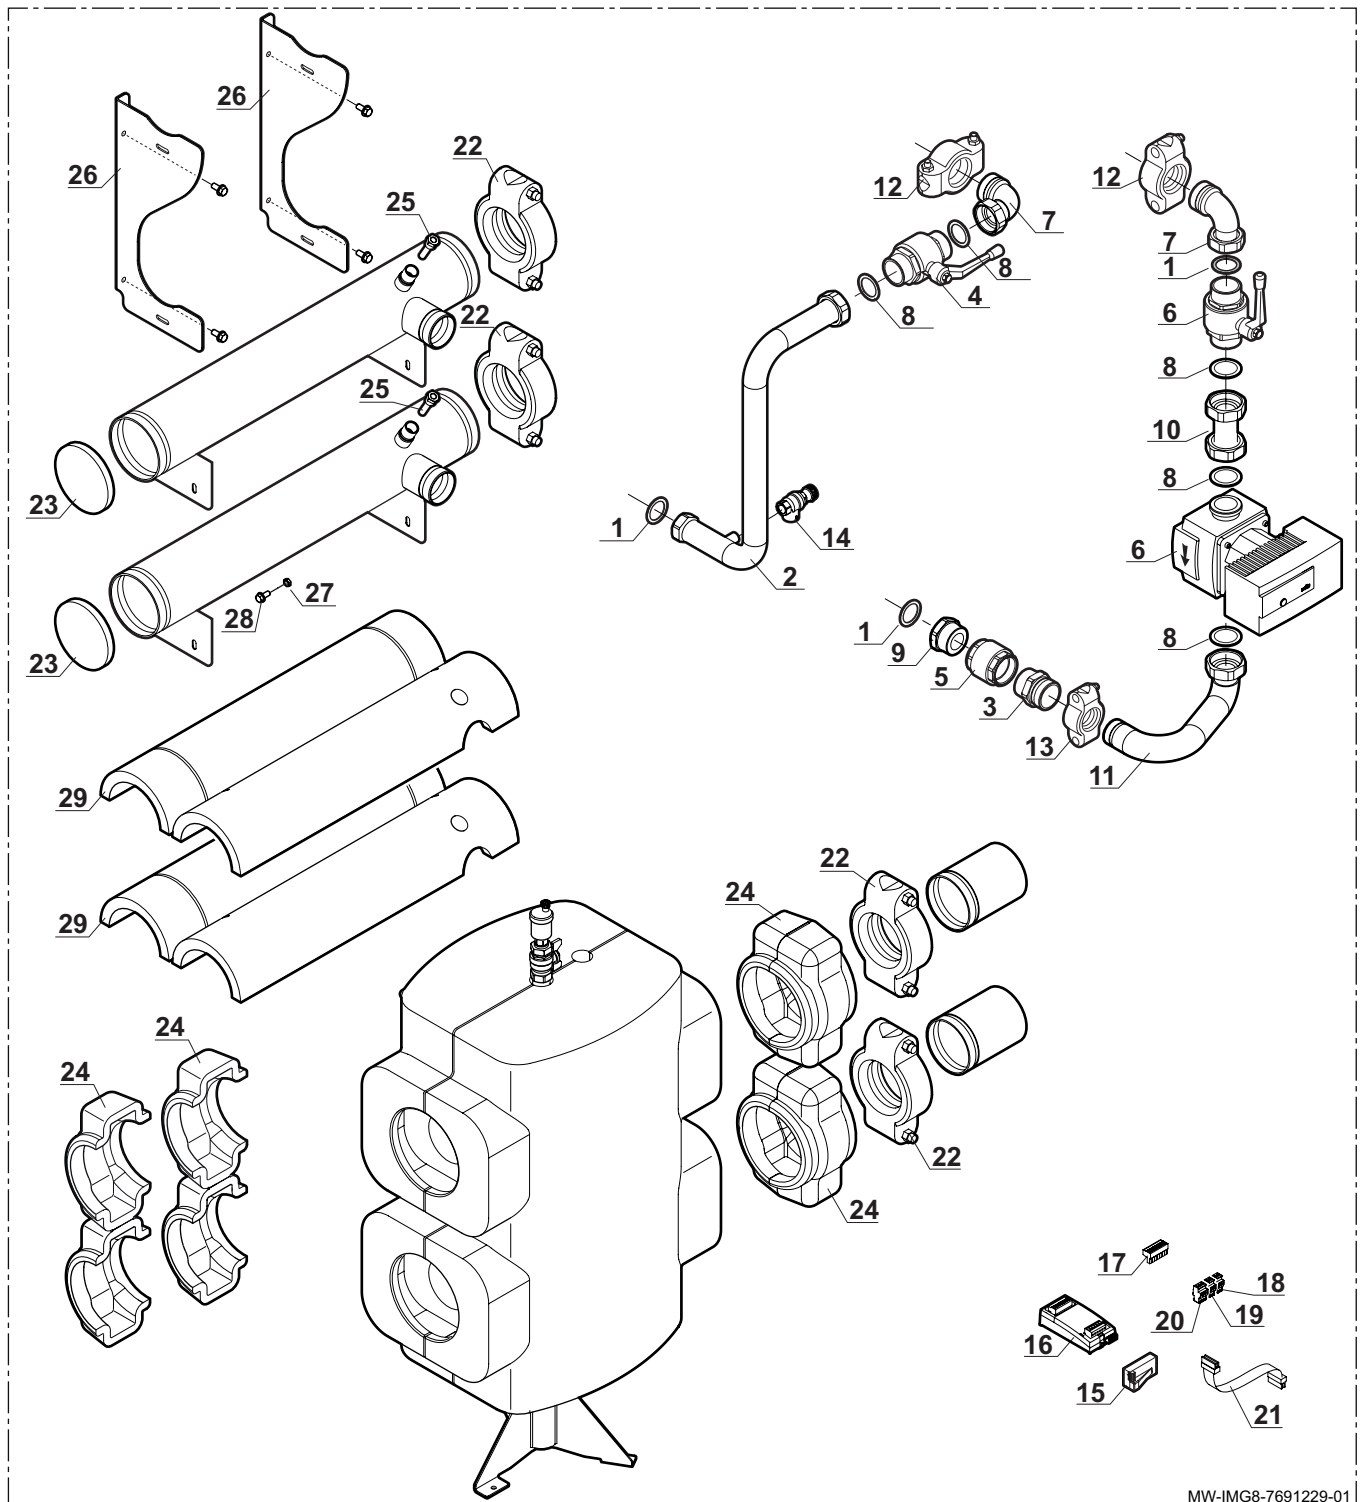

MW-IMG8-7691229-01

		FR	DE
1	95013064	Joint 44x32x2	44x32x2 Dichtung
2	7673935	Tube Départ	Vorlaufrohr
3	7672476	Raccord Victaulic 1"1/2/ R2"	Victaulic-Anschlussstutzen 1"1/2/R2"
4	7680246	Vanne Sphérique G2" M	Kugelventil G2" M
5	7672220	Clapet Anti-Retour G2"	Rückschlagklappe G2"
6	7663933	Pompe STRATOS 30/1-12 Pn 10	PUMPE STRATOS 30/1-12 Pn 10
7	7674035	Ensemble Coude Tube	Rohrwinkelbaugruppe
8	95013065	Joint 56x42x2	56x42x2 Dichtung
9	7673934	Raccord G1"1/2 F / R2"	Anschlussstutzen G1"1/2 F/R2"
10	7674019	Tube Retour	Rücklaufrohr
11	7674030	Tube Retour coudé	Winkel Rücklaufleitung
12	7672549	Victaulic 2"	VICTAULIC 2"
13	7672628	Victaulic 1"1/2	VICTAULIC 1"1/2
14	7684864	Soupape De Sécurité 6 Bar	Sicherheitsventil, 6 bar
15	7613421	Contrôleur Wilo If 0-10 V	Regelung Wilo If 0-10 V
16	7668919	Module Pmw_0/10 V Agu2.551	Modul Pmw_0/10 V Agu2.551
17	7697255	Connecteur Mstb 2.5/7-St	Stecker Mstb 2.5/7-St
18	7698907	Connecteur Rast 3615P02k49	3615P02k49 RAST-Stecker
19	7698920	Connecteur Rast 3615P02k66	3615P02k66 RAST-Stecker
20	7698923	Connecteur Rast 3615P03k60	3615P03k60 RAST-Stecker
21	7100386	Faisceau carte Hmi	Kabelbaum Schaltfeld-Regelungsleiterplatte
22	7674221	Victaulic 4"	VICTAULIC 4"
23	7685792	Bouchon Victaulic 4"	Stecker VICTAULIC 4"
24	7694966	Isolation Victaulic 4"	Isolierung VICTAULIC 4"
25	521343	Doigt De Gant Longueur 59mm	Fühlerrohr, 59 mm lang
26	7675652	Support 2 Collecteurs	Halterung für 2 Kollektoren
27	95890434	Ecrou H M8 Crante	M8 Sechskantmutter mit Riffelung
28	95610085	Vis H M8 8x18	M8 8x18 Sechskantschraube
29	7694930	Isolation Collecteur	Kollektorisolierung