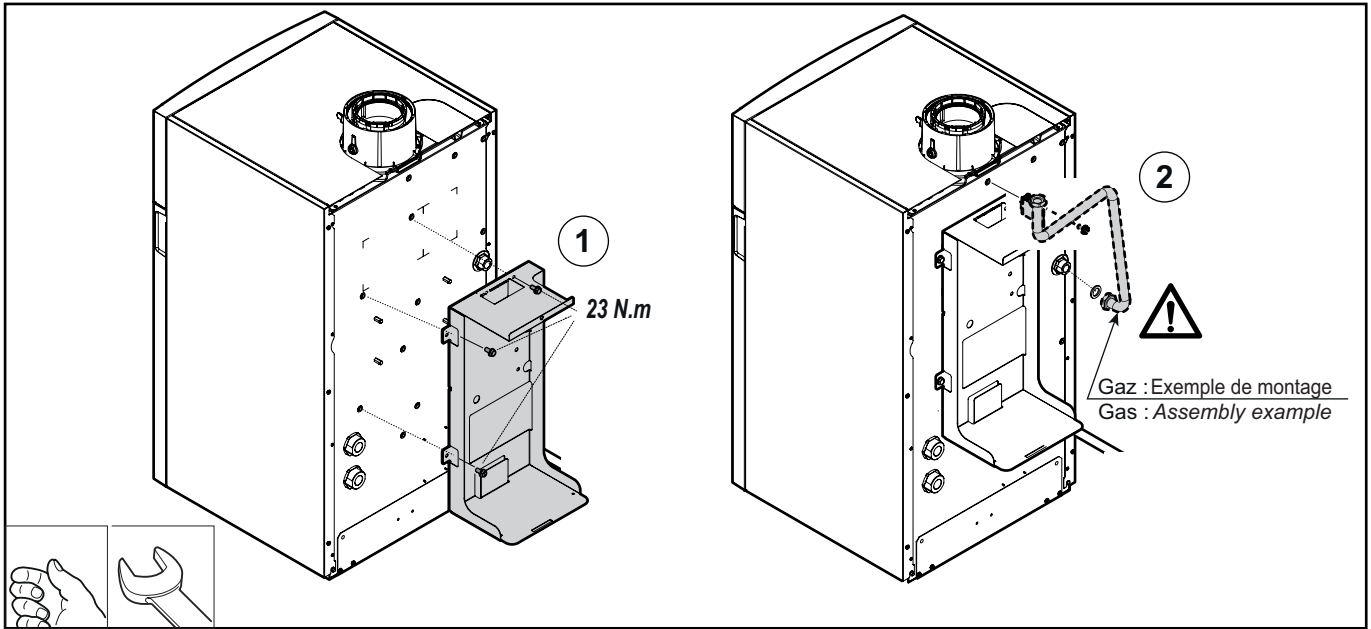

Notice spécifique à la France

FR

Kit échangeur à plaques
90 - 110 kW

MW-IMG0-7785155-01

MW-IMG2-7785155-01

MW-IMG3-7785155-01

MW-IMG4-7785155 -01

MW-IMG5-7785155-01

A	Départ chauffage
B	Retour chauffage

Pièces de rechange

MW-IMG6-7785155-01

		FR
1	7604233	Equerre gauche
2	7611771	Equerre droite
3	7606650	Pompe Upml 25-105 130
4	95013060	Joint vert 24x17x2
5	95013062	Joint vert 30x21x2
6	95013063	Joint fibre D.38x27x2
7	95013064	Joint vert 44x32x2
8	94820110	Gâche
9	94820120	Pène
10	95013059	Joint D.18,5x12x2
11	95013058	Joint D.14x8x2
12	7700388	Chapiteau échangeur
13	7610126	Panneau gauche
14	7610128	Panneau droit
15	7616781	Câble pompe longueur 2400mm
16	7612372	Câble pompe 24V
17	567540	Clapet anti-retour G1" 1/4
18	7610402	Mamelon laiton G1.1/4 X G1.1/4
19	7612416	Soupape de sécurité 4bar 138kW
20	7700806	Tube retour échangeur
21	7700843	Support échangeur
22	7700804	Tube départ échangeur
23	7698861	Chapiteau arrière
24	7690111	Isolation échangeur à plaque
25	7694089	Echangeur à plaque
26	7699414	Tube retour
27	94902073	Robinet de vidange 1/2"
28	7692673	Tétine de vidange pour robinet
29	7699579	Tube
30	S62753	Vase d'expansion 8 litres
31	300010820	Flexible Dn10 3/8" - 1/2"
32	7610464	Mamelon M G1.1/4 - F G1.1/2
33	7699673	Tube retour 'Pompe'
34	565273	Purgeur G3/8
35	7700282	Joint plat
36	7693585	Vanne sphérique M G1"1/4 M