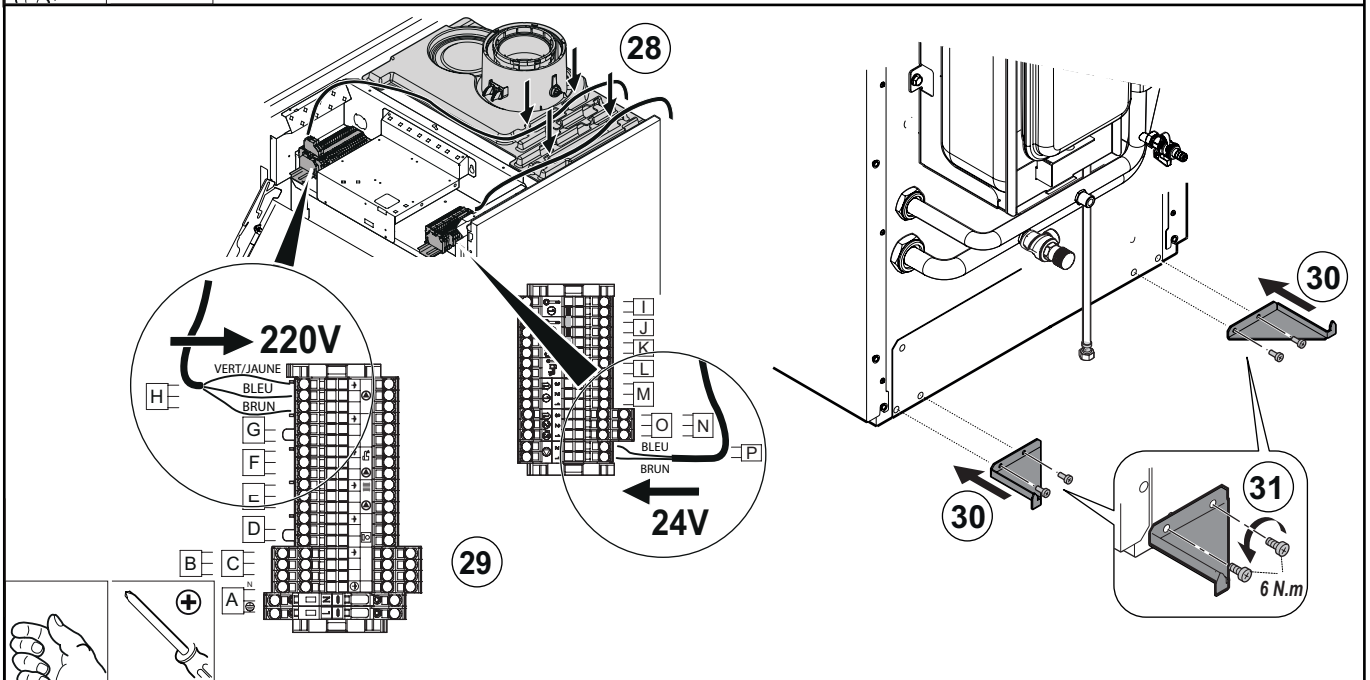

Notice spécifique à la France

FR

Kit échangeur à plaques
90 - 110 kW

MW-IMG0-7785155-01

MW-IMG2-7785155-01

MW-IMG3-7785155-01

MW-IMG4-7785155 -01

MW-IMG5-7785155-01

A	Départ chauffage
B	Retour chauffage

Pièces de rechange

MW-IMG6-7785155-01

		FR
1	7604233	Equerre gauche
2	7611771	Equerre droite
3	7606650	Pompe Upml 25-105 130
4	95013060	Joint vert 24x17x2
5	95013062	Joint vert 30x21x2
6	95013063	Joint fibre D.38x27x2
7	95013064	Joint vert 44x32x2
8	94820110	Gâche
9	94820120	Pène
10	95013059	Joint D.18,5x12x2
11	95013058	Joint D.14x8x2
12	7700388	Chapiteau échangeur
13	7610126	Panneau gauche
14	7610128	Panneau droit
15	7616781	Câble pompe longueur 2400mm
16	7612372	Câble pompe 24V
17	567540	Clapet anti-retour G1" 1/4
18	7610402	Mamelon laiton G1.1/4 X G1.1/4
19	7612416	Soupape de sécurité 4bar 138kW
20	7700806	Tube retour échangeur
21	7700843	Support échangeur
22	7700804	Tube départ échangeur
23	7698861	Chapiteau arrière
24	7690111	Isolation échangeur à plaque
25	7694089	Echangeur à plaque
26	7699414	Tube retour
27	94902073	Robinet de vidange 1/2"
28	7692673	Tétine de vidange pour robinet
29	7699579	Tube
30	S62753	Vase d'expansion 8 litres
31	300010820	Flexible Dn10 3/8" - 1/2"
32	7610464	Mamelon M G1.1/4 - F G1.1/2
33	7699673	Tube retour 'Pompe'
34	565273	Purgeur G3/8
35	7700282	Joint plat
36	7693585	Vanne sphérique M G1"1/4 M