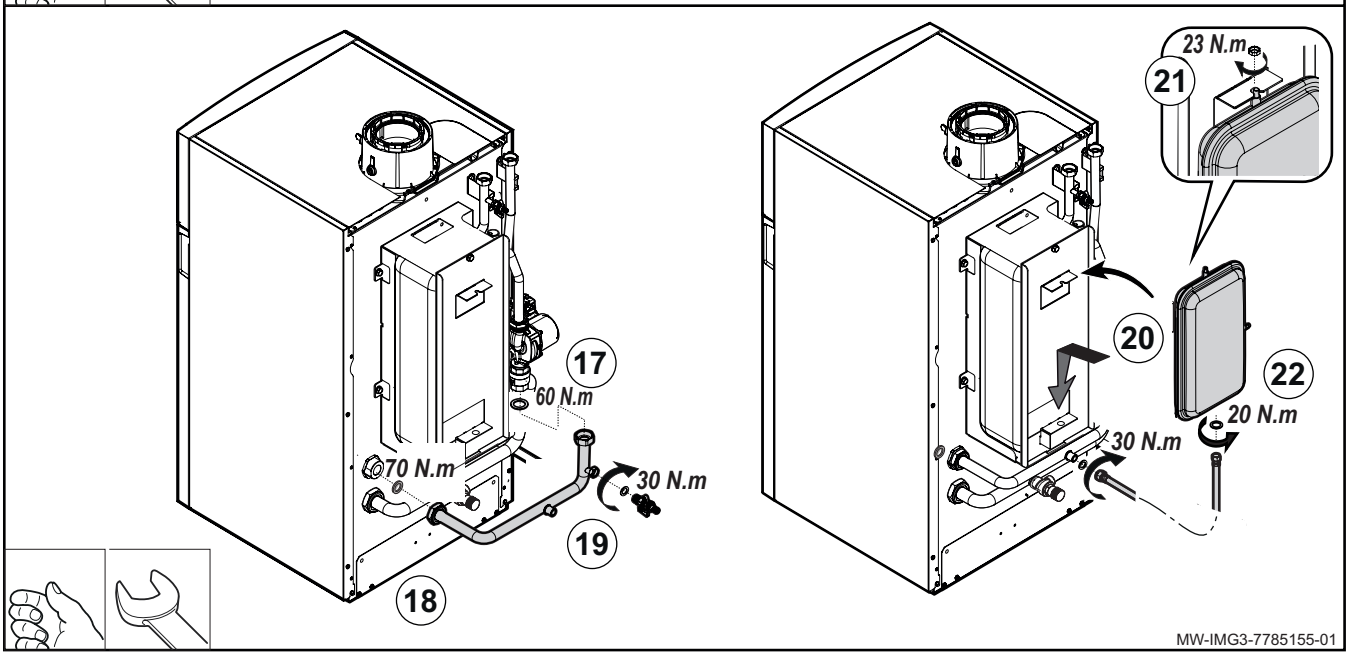

Notice spécifique à la France

FR

Kit échangeur à plaques
90 - 110 kW

MW-IMG0-7785155-01

MW-IMG2-7785155-01

MW-IMG3-7785155-01

MW-IMG4-7785155 -01

MW-IMG5-7785155-01

A	Départ chauffage
B	Retour chauffage

Pièces de rechange

MW-IMG6-7785155-01

		FR
1	7604233	Equerre gauche
2	7611771	Equerre droite
3	7606650	Pompe Upml 25-105 130
4	95013060	Joint vert 24x17x2
5	95013062	Joint vert 30x21x2
6	95013063	Joint fibre D.38x27x2
7	95013064	Joint vert 44x32x2
8	94820110	Gâche
9	94820120	Pène
10	95013059	Joint D.18,5x12x2
11	95013058	Joint D.14x8x2
12	7700388	Chapiteau échangeur
13	7610126	Panneau gauche
14	7610128	Panneau droit
15	7616781	Câble pompe longueur 2400mm
16	7612372	Câble pompe 24V
17	567540	Clapet anti-retour G1" 1/4
18	7610402	Mamelon laiton G1.1/4 X G1.1/4
19	7612416	Soupape de sécurité 4bar 138kW
20	7700806	Tube retour échangeur
21	7700843	Support échangeur
22	7700804	Tube départ échangeur
23	7698861	Chapiteau arrière
24	7690111	Isolation échangeur à plaque
25	7694089	Echangeur à plaque
26	7699414	Tube retour
27	94902073	Robinet de vidange 1/2"
28	7692673	Tétine de vidange pour robinet
29	7699579	Tube
30	S62753	Vase d'expansion 8 litres
31	300010820	Flexible Dn10 3/8" - 1/2"
32	7610464	Mamelon M G1.1/4 - F G1.1/2
33	7699673	Tube retour 'Pompe'
34	565273	Purgeur G3/8
35	7700282	Joint plat
36	7693585	Vanne sphérique M G1"1/4 M