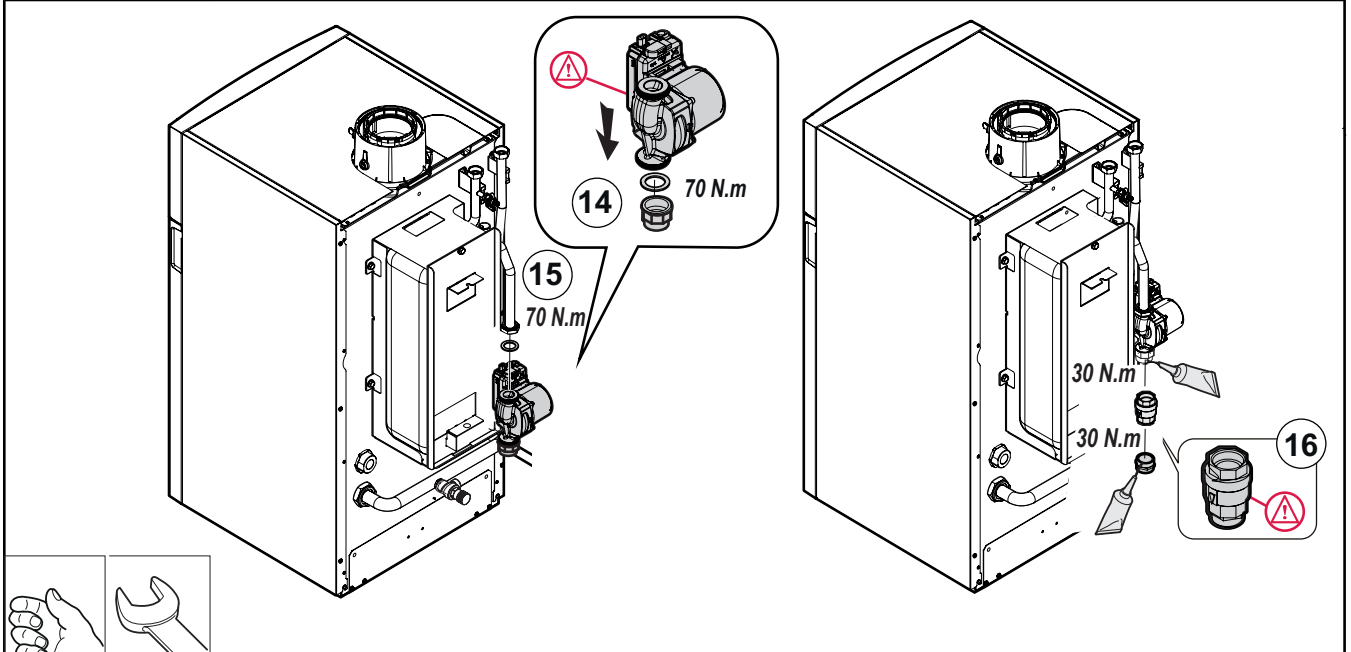

Notice spécifique à la France

FR

Kit échangeur à plaques
90 - 110 kW

MW-IMG0-7785155-01

MW-IMG2-7785155-01

MW-IMG3-7785155-01

MW-IMG4-7785155 -01

MW-IMG5-7785155-01

A	Départ chauffage
B	Retour chauffage

Pièces de rechange

MW-IMG6-7785155-01

		FR
1	7604233	Equerre gauche
2	7611771	Equerre droite
3	7606650	Pompe Upml 25-105 130
4	95013060	Joint vert 24x17x2
5	95013062	Joint vert 30x21x2
6	95013063	Joint fibre D.38x27x2
7	95013064	Joint vert 44x32x2
8	94820110	Gâche
9	94820120	Pène
10	95013059	Joint D.18,5x12x2
11	95013058	Joint D.14x8x2
12	7700388	Chapiteau échangeur
13	7610126	Panneau gauche
14	7610128	Panneau droit
15	7616781	Câble pompe longueur 2400mm
16	7612372	Câble pompe 24V
17	567540	Clapet anti-retour G1" 1/4
18	7610402	Mamelon laiton G1.1/4 X G1.1/4
19	7612416	Soupape de sécurité 4bar 138kW
20	7700806	Tube retour échangeur
21	7700843	Support échangeur
22	7700804	Tube départ échangeur
23	7698861	Chapiteau arrière
24	7690111	Isolation échangeur à plaque
25	7694089	Echangeur à plaque
26	7699414	Tube retour
27	94902073	Robinet de vidange 1/2"
28	7692673	Tétine de vidange pour robinet
29	7699579	Tube
30	S62753	Vase d'expansion 8 litres
31	300010820	Flexible Dn10 3/8" - 1/2"
32	7610464	Mamelon M G1.1/4 - F G1.1/2
33	7699673	Tube retour 'Pompe'
34	565273	Purgeur G3/8
35	7700282	Joint plat
36	7693585	Vanne sphérique M G1"1/4 M