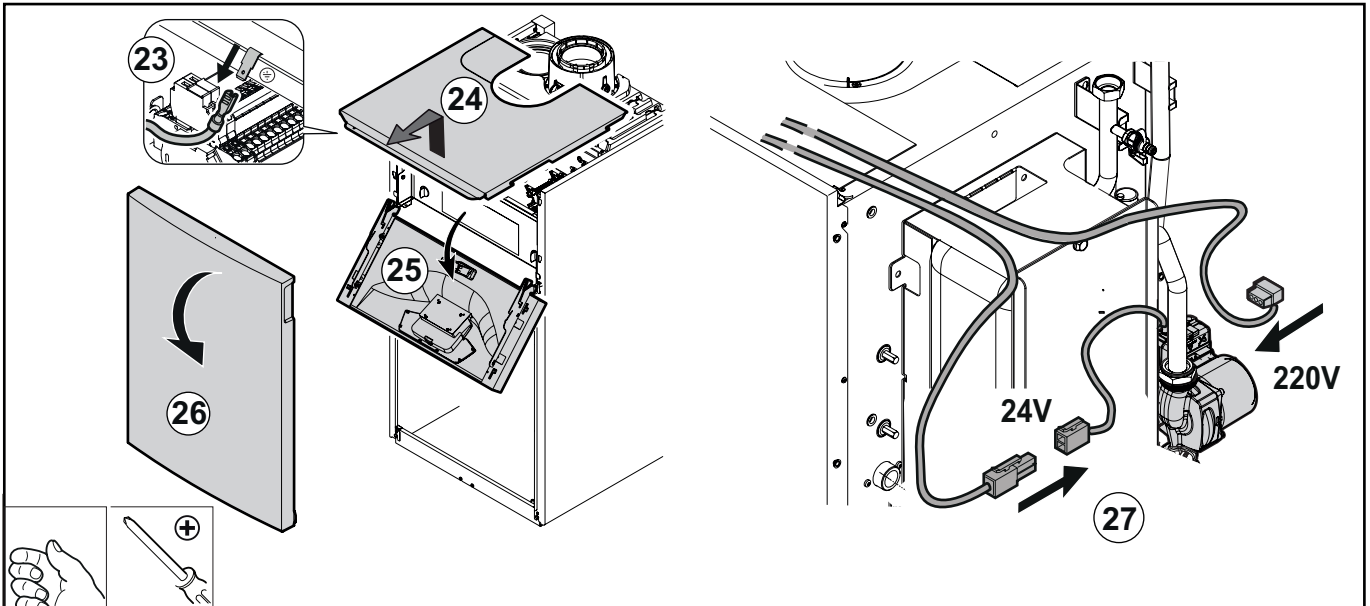

Notice spécifique à la France

FR

Kit échangeur à plaques
90 - 110 kW

MW-IMG0-7785155-01

MW-IMG2-7785155-01

MW-IMG3-7785155-01

MW-IMG4-7785155 -01

MW-IMG5-7785155-01

A	Départ chauffage
B	Retour chauffage

Pièces de rechange

MW-IMG6-7785155-01

		FR
1	7604233	Equerre gauche
2	7611771	Equerre droite
3	7606650	Pompe Upml 25-105 130
4	95013060	Joint vert 24x17x2
5	95013062	Joint vert 30x21x2
6	95013063	Joint fibre D.38x27x2
7	95013064	Joint vert 44x32x2
8	94820110	Gâche
9	94820120	Pène
10	95013059	Joint D.18,5x12x2
11	95013058	Joint D.14x8x2
12	7700388	Chapiteau échangeur
13	7610126	Panneau gauche
14	7610128	Panneau droit
15	7616781	Câble pompe longueur 2400mm
16	7612372	Câble pompe 24V
17	567540	Clapet anti-retour G1" 1/4
18	7610402	Mamelon laiton G1.1/4 X G1.1/4
19	7612416	Soupape de sécurité 4bar 138kW
20	7700806	Tube retour échangeur
21	7700843	Support échangeur
22	7700804	Tube départ échangeur
23	7698861	Chapiteau arrière
24	7690111	Isolation échangeur à plaque
25	7694089	Echangeur à plaque
26	7699414	Tube retour
27	94902073	Robinet de vidange 1/2"
28	7692673	Tétine de vidange pour robinet
29	7699579	Tube
30	S62753	Vase d'expansion 8 litres
31	300010820	Flexible Dn10 3/8" - 1/2"
32	7610464	Mamelon M G1.1/4 - F G1.1/2
33	7699673	Tube retour 'Pompe'
34	565273	Purgeur G3/8
35	7700282	Joint plat
36	7693585	Vanne sphérique M G1"1/4 M