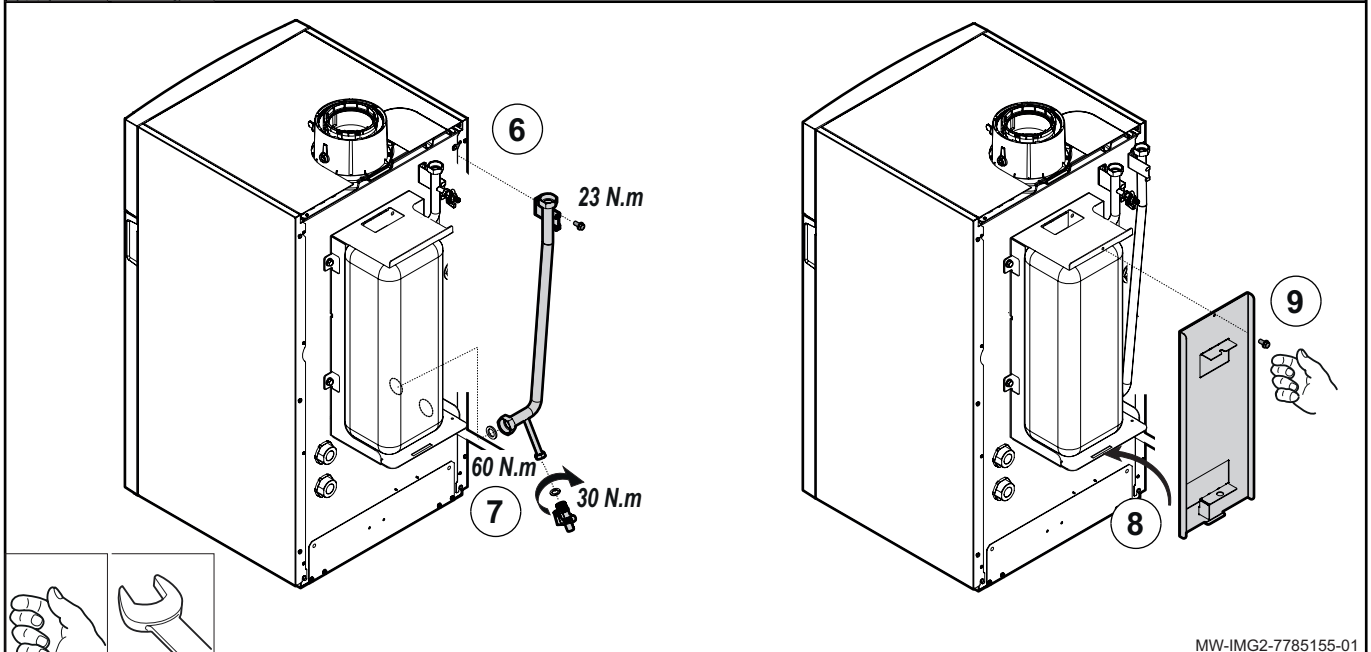

Notice spécifique à la France

FR

Kit échangeur à plaques
90 - 110 kW

MW-IMG0-7785155-01

MW-IMG2-7785155-01

MW-IMG3-7785155-01

MW-IMG4-7785155 -01

MW-IMG5-7785155-01

A	Départ chauffage
B	Retour chauffage

Pièces de rechange

MW-IMG6-7785155-01

		FR
1	7604233	Equerre gauche
2	7611771	Equerre droite
3	7606650	Pompe Upml 25-105 130
4	95013060	Joint vert 24x17x2
5	95013062	Joint vert 30x21x2
6	95013063	Joint fibre D.38x27x2
7	95013064	Joint vert 44x32x2
8	94820110	Gâche
9	94820120	Pène
10	95013059	Joint D.18,5x12x2
11	95013058	Joint D.14x8x2
12	7700388	Chapiteau échangeur
13	7610126	Panneau gauche
14	7610128	Panneau droit
15	7616781	Câble pompe longueur 2400mm
16	7612372	Câble pompe 24V
17	567540	Clapet anti-retour G1" 1/4
18	7610402	Mamelon laiton G1.1/4 X G1.1/4
19	7612416	Soupape de sécurité 4bar 138kW
20	7700806	Tube retour échangeur
21	7700843	Support échangeur
22	7700804	Tube départ échangeur
23	7698861	Chapiteau arrière
24	7690111	Isolation échangeur à plaque
25	7694089	Echangeur à plaque
26	7699414	Tube retour
27	94902073	Robinet de vidange 1/2"
28	7692673	Tétine de vidange pour robinet
29	7699579	Tube
30	S62753	Vase d'expansion 8 litres
31	300010820	Flexible Dn10 3/8" - 1/2"
32	7610464	Mamelon M G1.1/4 - F G1.1/2
33	7699673	Tube retour 'Pompe'
34	565273	Purgeur G3/8
35	7700282	Joint plat
36	7693585	Vanne sphérique M G1"1/4 M