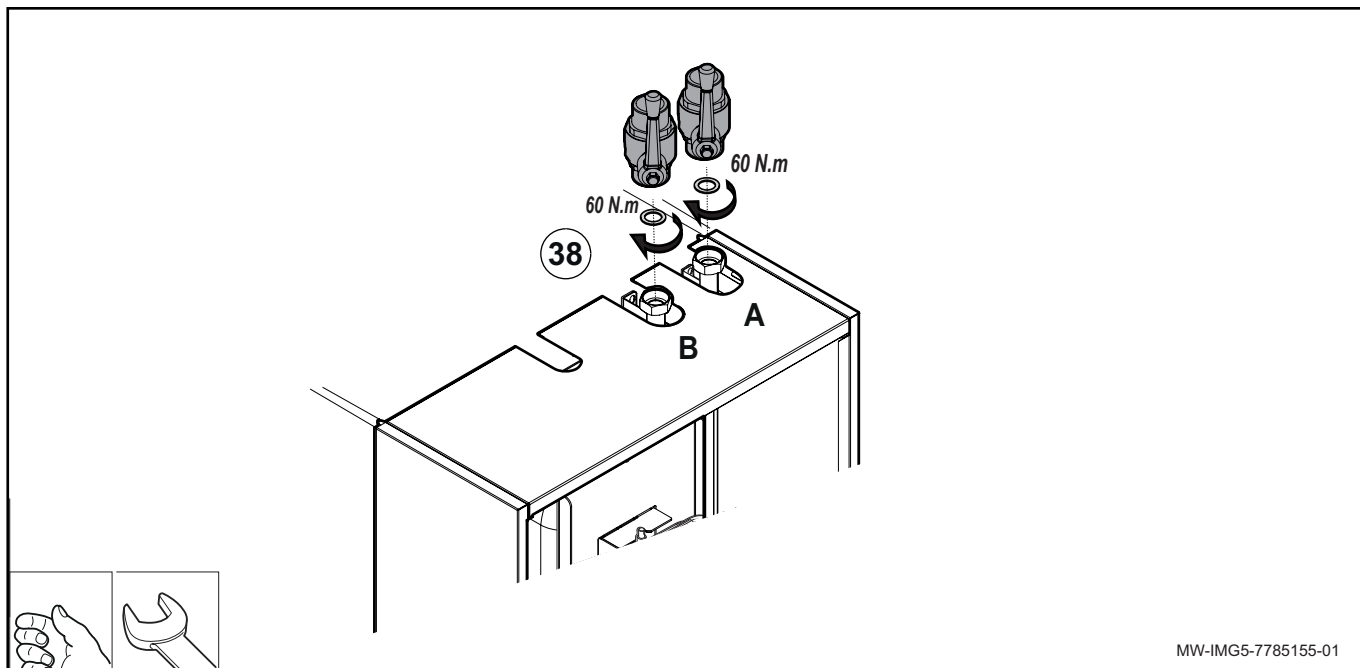

Notice spécifique à la France

FR

Kit échangeur à plaques
90 - 110 kW

MW-IMG0-7785155-01

MW-IMG2-7785155-01

MW-IMG3-7785155-01

MW-IMG4-7785155 -01

MW-IMG5-7785155-01

A	Départ chauffage
B	Retour chauffage

Pièces de rechange

MW-IMG6-7785155-01

		FR
1	7604233	Equerre gauche
2	7611771	Equerre droite
3	7606650	Pompe Upml 25-105 130
4	95013060	Joint vert 24x17x2
5	95013062	Joint vert 30x21x2
6	95013063	Joint fibre D.38x27x2
7	95013064	Joint vert 44x32x2
8	94820110	Gâche
9	94820120	Pène
10	95013059	Joint D.18,5x12x2
11	95013058	Joint D.14x8x2
12	7700388	Chapiteau échangeur
13	7610126	Panneau gauche
14	7610128	Panneau droit
15	7616781	Câble pompe longueur 2400mm
16	7612372	Câble pompe 24V
17	567540	Clapet anti-retour G1" 1/4
18	7610402	Mamelon laiton G1.1/4 X G1.1/4
19	7612416	Soupape de sécurité 4bar 138kW
20	7700806	Tube retour échangeur
21	7700843	Support échangeur
22	7700804	Tube départ échangeur
23	7698861	Chapiteau arrière
24	7690111	Isolation échangeur à plaque
25	7694089	Echangeur à plaque
26	7699414	Tube retour
27	94902073	Robinet de vidange 1/2"
28	7692673	Tétine de vidange pour robinet
29	7699579	Tube
30	S62753	Vase d'expansion 8 litres
31	300010820	Flexible Dn10 3/8" - 1/2"
32	7610464	Mamelon M G1.1/4 - F G1.1/2
33	7699673	Tube retour 'Pompe'
34	565273	Purgeur G3/8
35	7700282	Joint plat
36	7693585	Vanne sphérique M G1"1/4 M