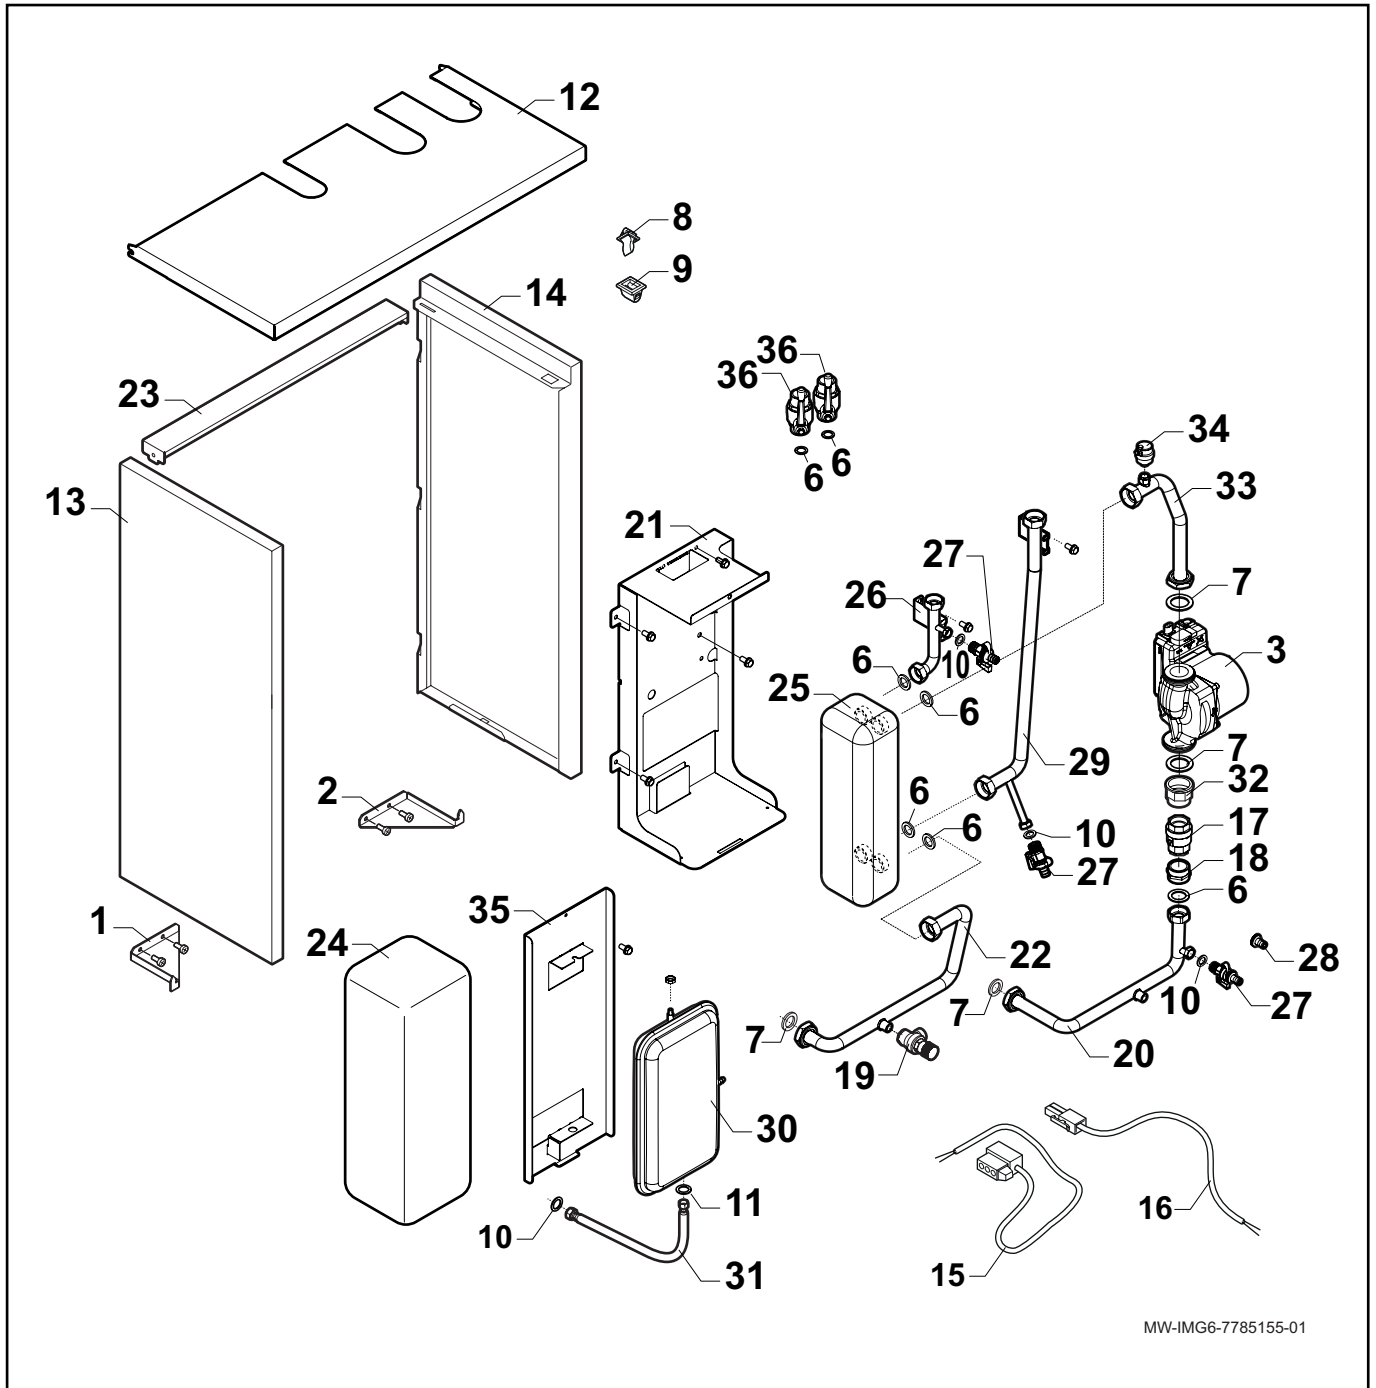

Notice spécifique à la France

FR

Kit échangeur à plaques
90 - 110 kW

MW-IMG0-7785155-01

MW-IMG2-7785155-01

MW-IMG3-7785155-01

MW-IMG4-7785155 -01

MW-IMG5-7785155-01

A	Départ chauffage
B	Retour chauffage

Pièces de rechange

MW-IMG6-7785155-01

		FR
1	7604233	Equerre gauche
2	7611771	Equerre droite
3	7606650	Pompe Upml 25-105 130
4	95013060	Joint vert 24x17x2
5	95013062	Joint vert 30x21x2
6	95013063	Joint fibre D.38x27x2
7	95013064	Joint vert 44x32x2
8	94820110	Gâche
9	94820120	Pène
10	95013059	Joint D.18,5x12x2
11	95013058	Joint D.14x8x2
12	7700388	Chapiteau échangeur
13	7610126	Panneau gauche
14	7610128	Panneau droit
15	7616781	Câble pompe longueur 2400mm
16	7612372	Câble pompe 24V
17	567540	Clapet anti-retour G1" 1/4
18	7610402	Mamelon laiton G1.1/4 X G1.1/4
19	7612416	Soupape de sécurité 4bar 138kW
20	7700806	Tube retour échangeur
21	7700843	Support échangeur
22	7700804	Tube départ échangeur
23	7698861	Chapiteau arrière
24	7690111	Isolation échangeur à plaque
25	7694089	Echangeur à plaque
26	7699414	Tube retour
27	94902073	Robinet de vidange 1/2"
28	7692673	Tétine de vidange pour robinet
29	7699579	Tube
30	S62753	Vase d'expansion 8 litres
31	300010820	Flexible Dn10 3/8" - 1/2"
32	7610464	Mamelon M G1.1/4 - F G1.1/2
33	7699673	Tube retour 'Pompe'
34	565273	Purgeur G3/8
35	7700282	Joint plat
36	7693585	Vanne sphérique M G1"1/4 M