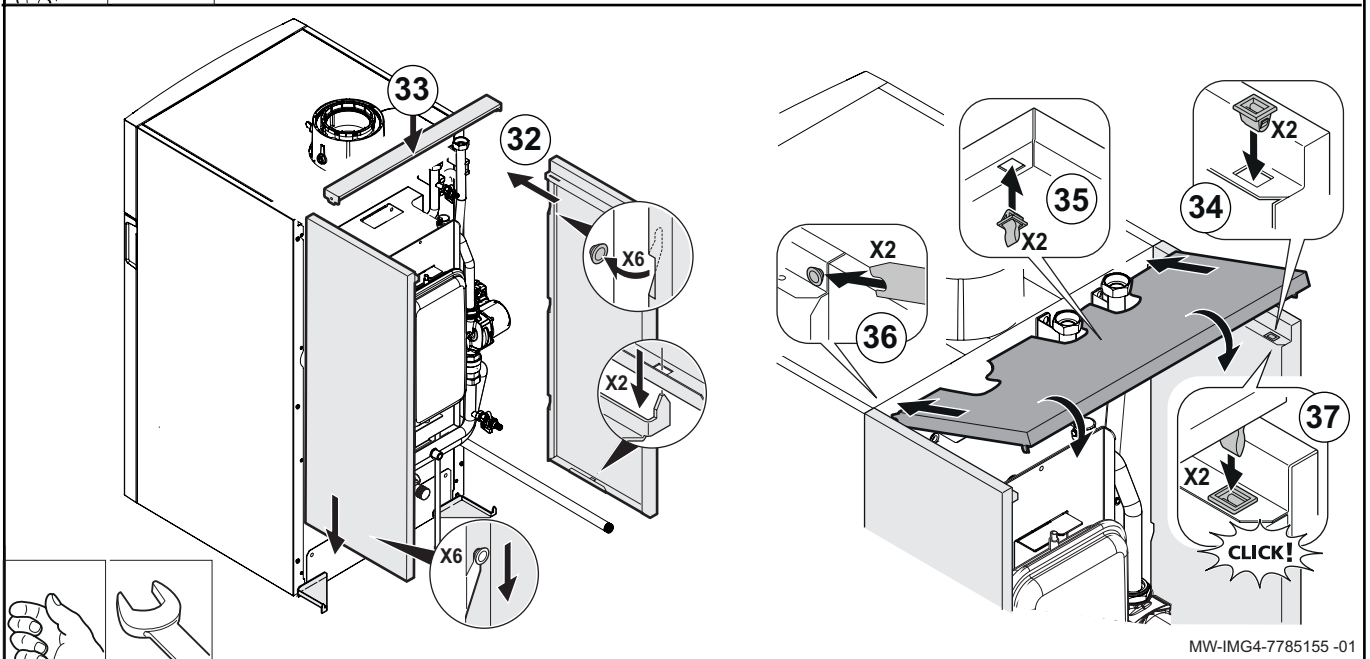

MW-IMG4-7785155 -01