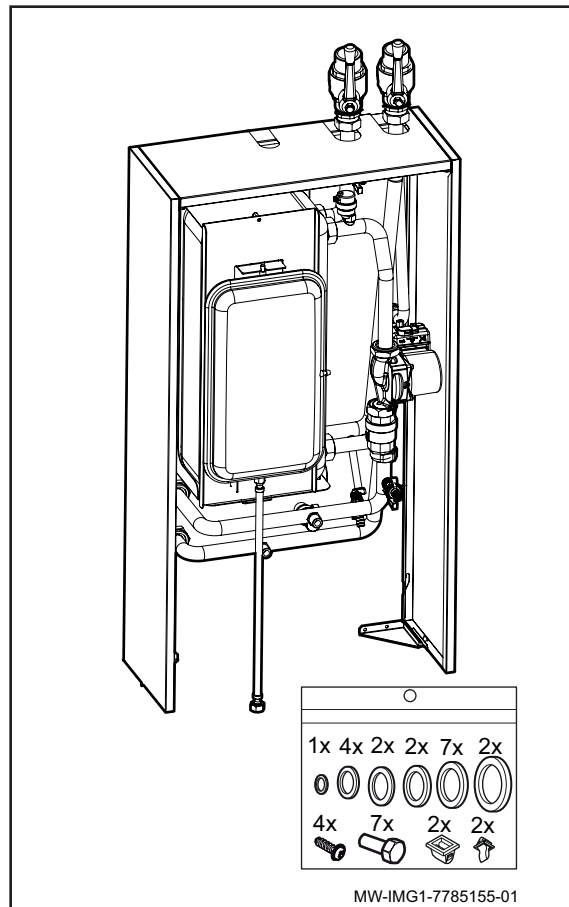

Notice spécifique à la France

FR

Kit échangeur à plaques
90 - 110 kW

MW-IMG0-7785155-01

MW-IMG2-7785155-01

MW-IMG3-7785155-01

MW-IMG4-7785155 -01

MW-IMG5-7785155-01

A	Départ chauffage
B	Retour chauffage

Pièces de rechange

MW-IMG6-7785155-01

		FR
1	7604233	Equerre gauche
2	7611771	Equerre droite
3	7606650	Pompe Upml 25-105 130
4	95013060	Joint vert 24x17x2
5	95013062	Joint vert 30x21x2
6	95013063	Joint fibre D.38x27x2
7	95013064	Joint vert 44x32x2
8	94820110	Gâche
9	94820120	Pène
10	95013059	Joint D.18,5x12x2
11	95013058	Joint D.14x8x2
12	7700388	Chapiteau échangeur
13	7610126	Panneau gauche
14	7610128	Panneau droit
15	7616781	Câble pompe longueur 2400mm
16	7612372	Câble pompe 24V
17	567540	Clapet anti-retour G1" 1/4
18	7610402	Mamelon laiton G1.1/4 X G1.1/4
19	7612416	Soupape de sécurité 4bar 138kW
20	7700806	Tube retour échangeur
21	7700843	Support échangeur
22	7700804	Tube départ échangeur
23	7698861	Chapiteau arrière
24	7690111	Isolation échangeur à plaque
25	7694089	Echangeur à plaque
26	7699414	Tube retour
27	94902073	Robinet de vidange 1/2"
28	7692673	Tétine de vidange pour robinet
29	7699579	Tube
30	S62753	Vase d'expansion 8 litres
31	300010820	Flexible Dn10 3/8" - 1/2"
32	7610464	Mamelon M G1.1/4 - F G1.1/2
33	7699673	Tube retour 'Pompe'
34	565273	Purgeur G3/8
35	7700282	Joint plat
36	7693585	Vanne sphérique M G1"1/4 M