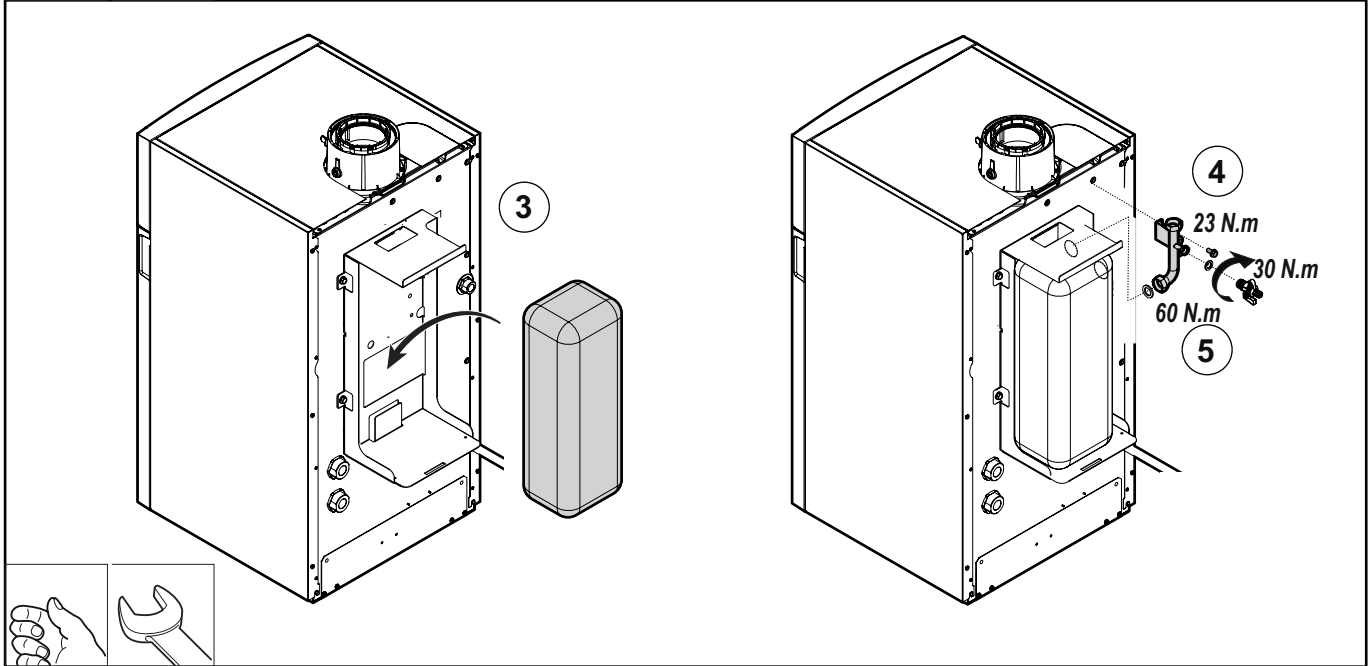

Notice spécifique à la France

FR

Kit échangeur à plaques
90 - 110 kW

MW-IMG0-7785155-01

MW-IMG2-7785155-01

MW-IMG3-7785155-01

MW-IMG4-7785155 -01

MW-IMG5-7785155-01

A	Départ chauffage
B	Retour chauffage

Pièces de rechange

MW-IMG6-7785155-01

		FR
1	7604233	Equerre gauche
2	7611771	Equerre droite
3	7606650	Pompe Upml 25-105 130
4	95013060	Joint vert 24x17x2
5	95013062	Joint vert 30x21x2
6	95013063	Joint fibre D.38x27x2
7	95013064	Joint vert 44x32x2
8	94820110	Gâche
9	94820120	Pène
10	95013059	Joint D.18,5x12x2
11	95013058	Joint D.14x8x2
12	7700388	Chapiteau échangeur
13	7610126	Panneau gauche
14	7610128	Panneau droit
15	7616781	Câble pompe longueur 2400mm
16	7612372	Câble pompe 24V
17	567540	Clapet anti-retour G1" 1/4
18	7610402	Mamelon laiton G1.1/4 X G1.1/4
19	7612416	Soupape de sécurité 4bar 138kW
20	7700806	Tube retour échangeur
21	7700843	Support échangeur
22	7700804	Tube départ échangeur
23	7698861	Chapiteau arrière
24	7690111	Isolation échangeur à plaque
25	7694089	Echangeur à plaque
26	7699414	Tube retour
27	94902073	Robinet de vidange 1/2"
28	7692673	Tétine de vidange pour robinet
29	7699579	Tube
30	S62753	Vase d'expansion 8 litres
31	300010820	Flexible Dn10 3/8" - 1/2"
32	7610464	Mamelon M G1.1/4 - F G1.1/2
33	7699673	Tube retour 'Pompe'
34	565273	Purgeur G3/8
35	7700282	Joint plat
36	7693585	Vanne sphérique M G1"1/4 M