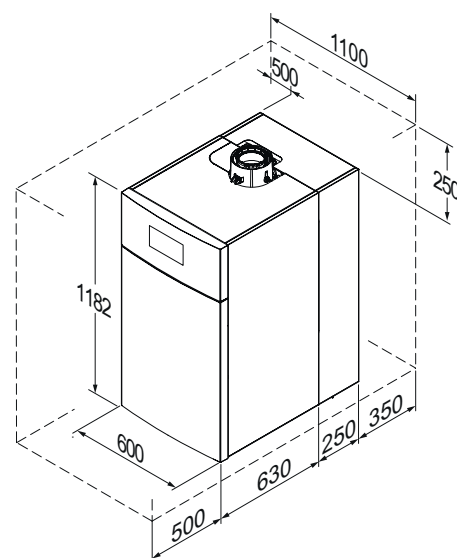

Notice spécifique à la France

FR

Kit échangeur à plaques
90 - 110 kW

MW-IMG0-7785155-01

MW-IMG2-7785155-01

MW-IMG3-7785155-01

MW-IMG4-7785155 -01

MW-IMG5-7785155-01

A	Départ chauffage
B	Retour chauffage

Pièces de rechange

MW-IMG6-7785155-01

		FR
1	7604233	Equerre gauche
2	7611771	Equerre droite
3	7606650	Pompe Upml 25-105 130
4	95013060	Joint vert 24x17x2
5	95013062	Joint vert 30x21x2
6	95013063	Joint fibre D.38x27x2
7	95013064	Joint vert 44x32x2
8	94820110	Gâche
9	94820120	Pène
10	95013059	Joint D.18,5x12x2
11	95013058	Joint D.14x8x2
12	7700388	Chapiteau échangeur
13	7610126	Panneau gauche
14	7610128	Panneau droit
15	7616781	Câble pompe longueur 2400mm
16	7612372	Câble pompe 24V
17	567540	Clapet anti-retour G1" 1/4
18	7610402	Mamelon laiton G1.1/4 X G1.1/4
19	7612416	Soupape de sécurité 4bar 138kW
20	7700806	Tube retour échangeur
21	7700843	Support échangeur
22	7700804	Tube départ échangeur
23	7698861	Chapiteau arrière
24	7690111	Isolation échangeur à plaque
25	7694089	Echangeur à plaque
26	7699414	Tube retour
27	94902073	Robinet de vidange 1/2"
28	7692673	Tétine de vidange pour robinet
29	7699579	Tube
30	S62753	Vase d'expansion 8 litres
31	300010820	Flexible Dn10 3/8" - 1/2"
32	7610464	Mamelon M G1.1/4 - F G1.1/2
33	7699673	Tube retour 'Pompe'
34	565273	Purgeur G3/8
35	7700282	Joint plat
36	7693585	Vanne sphérique M G1"1/4 M