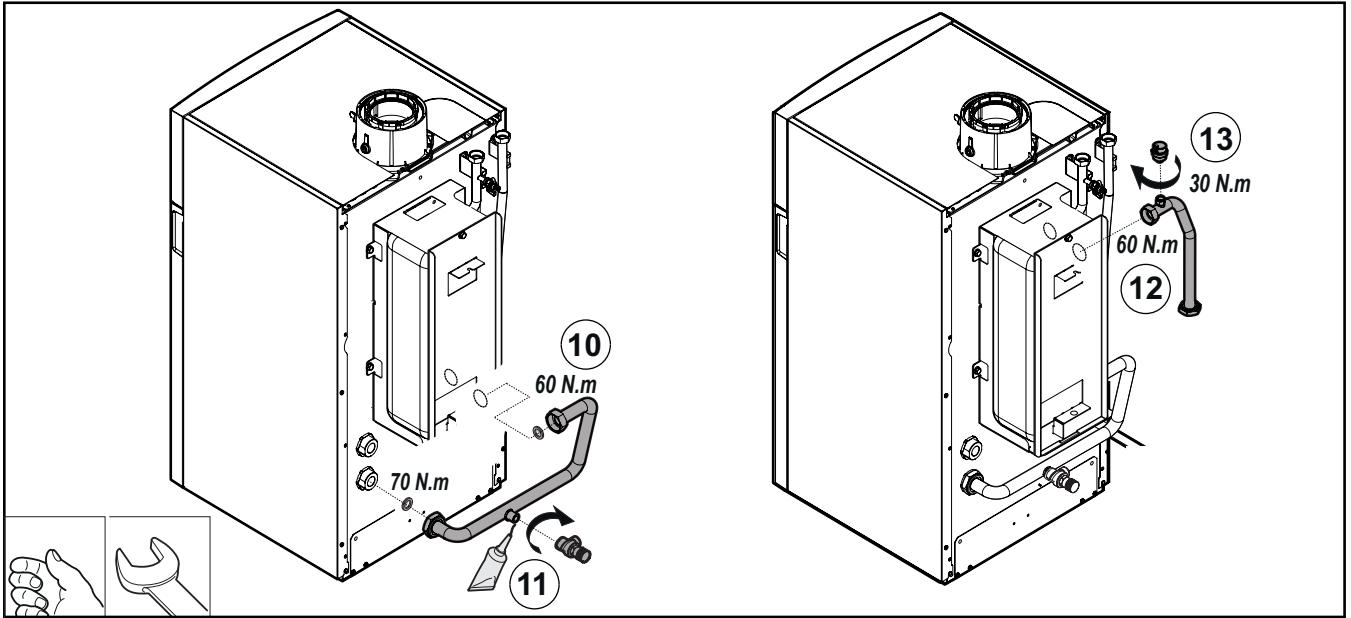

Notice spécifique à la France

FR

Kit échangeur à plaques
90 - 110 kW

MW-IMG0-7785155-01

MW-IMG2-7785155-01

MW-IMG3-7785155-01

MW-IMG4-7785155 -01

MW-IMG5-7785155-01

A	Départ chauffage
B	Retour chauffage

Pièces de rechange

MW-IMG6-7785155-01

		FR
1	7604233	Equerre gauche
2	7611771	Equerre droite
3	7606650	Pompe Upml 25-105 130
4	95013060	Joint vert 24x17x2
5	95013062	Joint vert 30x21x2
6	95013063	Joint fibre D.38x27x2
7	95013064	Joint vert 44x32x2
8	94820110	Gâche
9	94820120	Pène
10	95013059	Joint D.18,5x12x2
11	95013058	Joint D.14x8x2
12	7700388	Chapiteau échangeur
13	7610126	Panneau gauche
14	7610128	Panneau droit
15	7616781	Câble pompe longueur 2400mm
16	7612372	Câble pompe 24V
17	567540	Clapet anti-retour G1" 1/4
18	7610402	Mamelon laiton G1.1/4 X G1.1/4
19	7612416	Soupape de sécurité 4bar 138kW
20	7700806	Tube retour échangeur
21	7700843	Support échangeur
22	7700804	Tube départ échangeur
23	7698861	Chapiteau arrière
24	7690111	Isolation échangeur à plaque
25	7694089	Echangeur à plaque
26	7699414	Tube retour
27	94902073	Robinet de vidange 1/2"
28	7692673	Tétine de vidange pour robinet
29	7699579	Tube
30	S62753	Vase d'expansion 8 litres
31	300010820	Flexible Dn10 3/8" - 1/2"
32	7610464	Mamelon M G1.1/4 - F G1.1/2
33	7699673	Tube retour 'Pompe'
34	565273	Purgeur G3/8
35	7700282	Joint plat
36	7693585	Vanne sphérique M G1"1/4 M