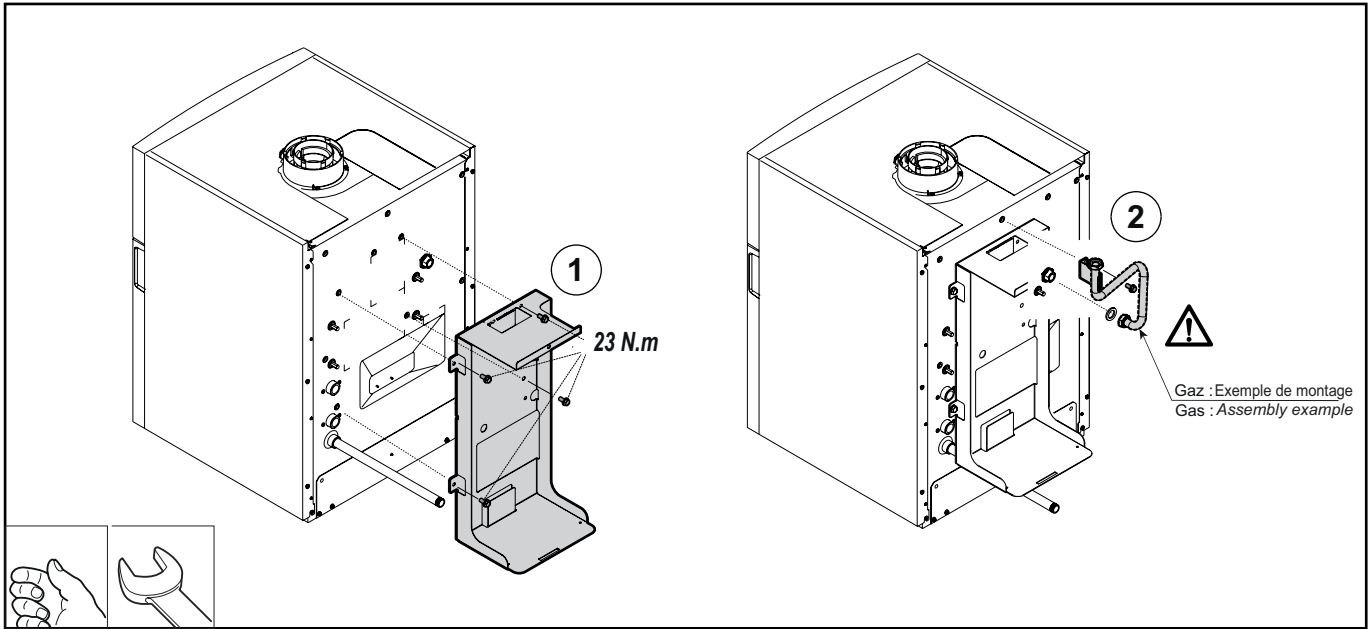

MW-IMG2-7785154-01