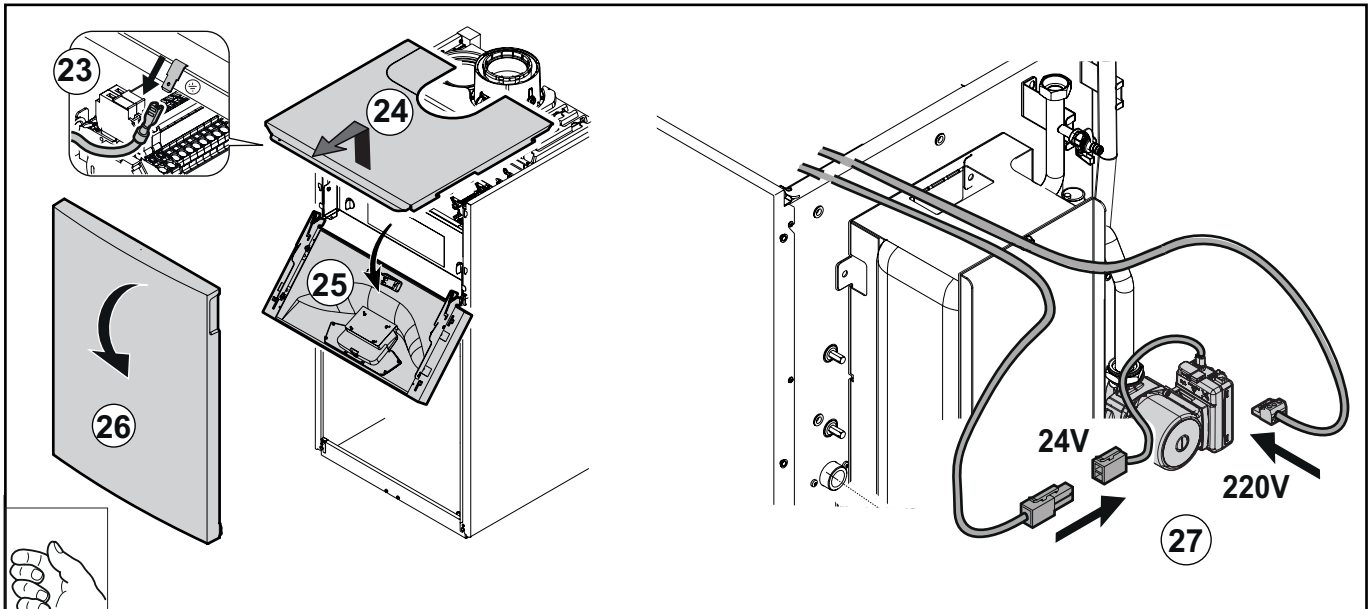

MW-IMG4-7785154-01