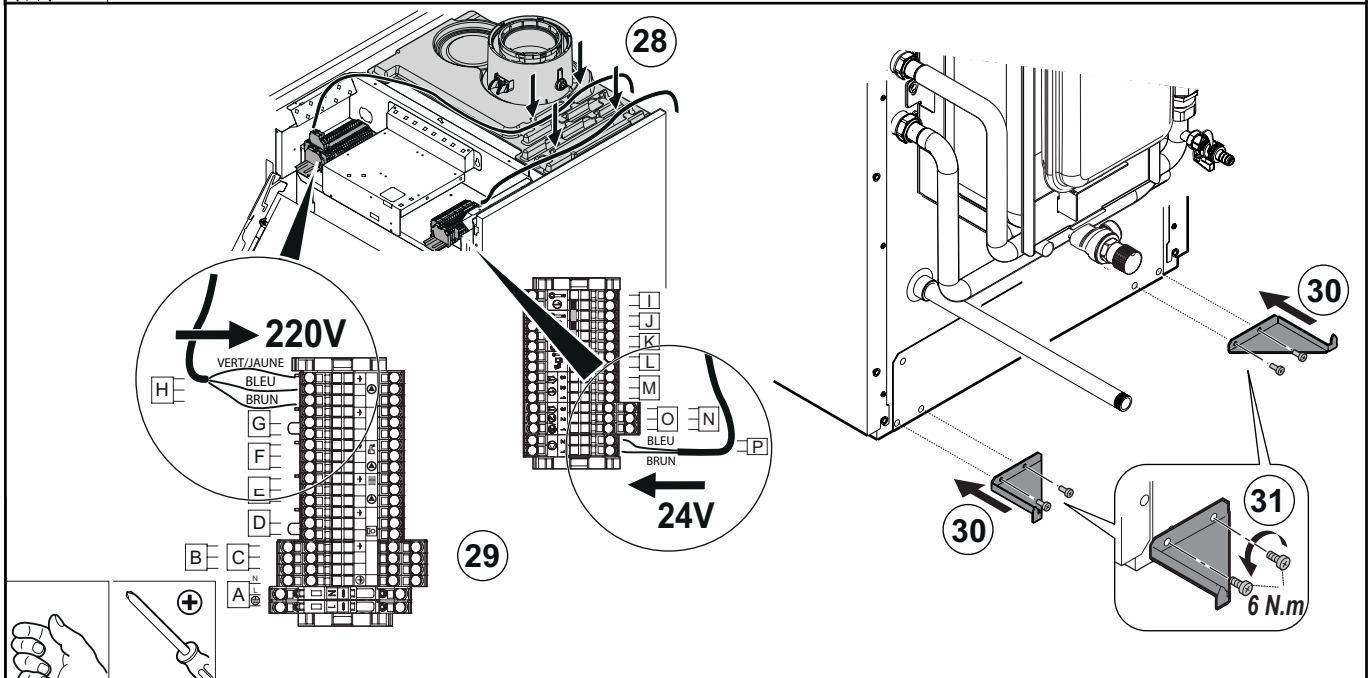

# Notice spécifique à la France

FR

Kit échangeur à plaques  
50 - 70 kW

MW-IMG0-7785154-01

MW-IMG2-7785154-01

MW-IMG3-7785154-01

MW-IMG4-7785154-01

MW-IMG5-7785154-01

# Pièces de rechange

MW-IMG-7785154-01

		FR
1	7604233	Equerre Gauche
2	7611771	Equerre Droite
3	7606650	Pompe Upml 25-105 130
4	7699370	Tube départ
5	7693585	Vanne Spherique G1" 1/4 M
6	95013063	Joint Fibre 38x27x2
7	95013064	Joint Vert 44x32x2
8	94820110	Gache
9	94820120	Pene
10	95610063	Vis H 8 X 16 Z
11	95740668	Vis C 5x12 Z
12	95013059	Joint D.18,5x12x2
13	95013058	Joint 14x8x2
14	7700388	Chapiteau Echangeur
15	7610340	Panneau Gauche
16	7610341	Panneau Droit
17	7616781	Cable Pompe Longueur 2400mm
18	7612372	Cable Pompe 24V
19	567540	Clapet Anti Retour G1" 1/4
20	7610402	Mamelon Laiton G1.1/4 - G1.1/4
21	7612416	Soupape De Securite 4bar 138kW
22	7699370	Tube Retour....
23	7700843	Support Echangeur A plaque
24	7698861	Chapiteau Arriere
25	7690105	Isolation Echangeur à Plaque
26	7686252	Echangeur à Plaque
27	7699414	Tube Retour Chauffage
28	94902073	Robinet De Vidange 1/2"
29	7692673	Tetine De Vidange Pour Robinet
30	7699579	Tube retour
31	S62753	Vase D'expansion 8 Litres
32	300010820	Flexible Dn10 3/8" - 1/2"
33	7610464	Mamelon M G1.1/4 - F G1.1/2
34	7699673	Tube Retour 'Pompe'
35	565273	Purgeur G3/8