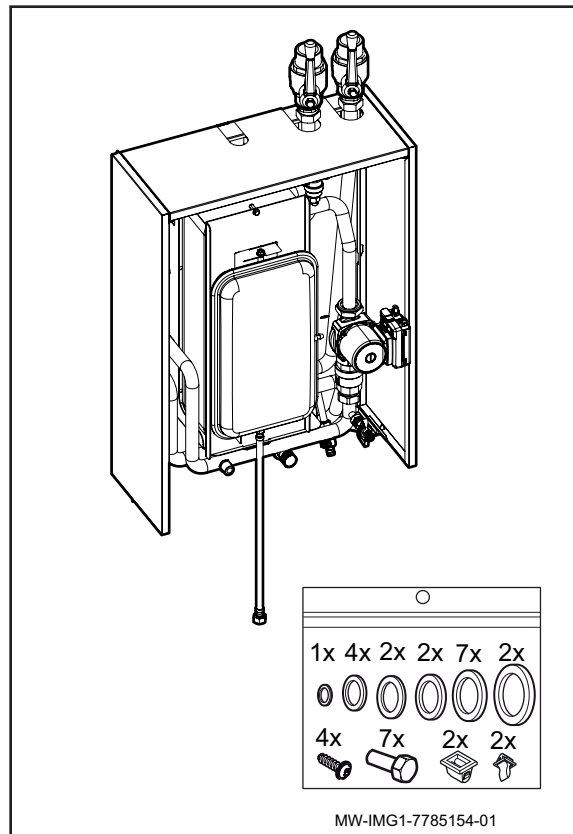

Notice spécifique à la France

FR

Kit échangeur à plaques
50 - 70 kW

MW-IMG0-7785154-01