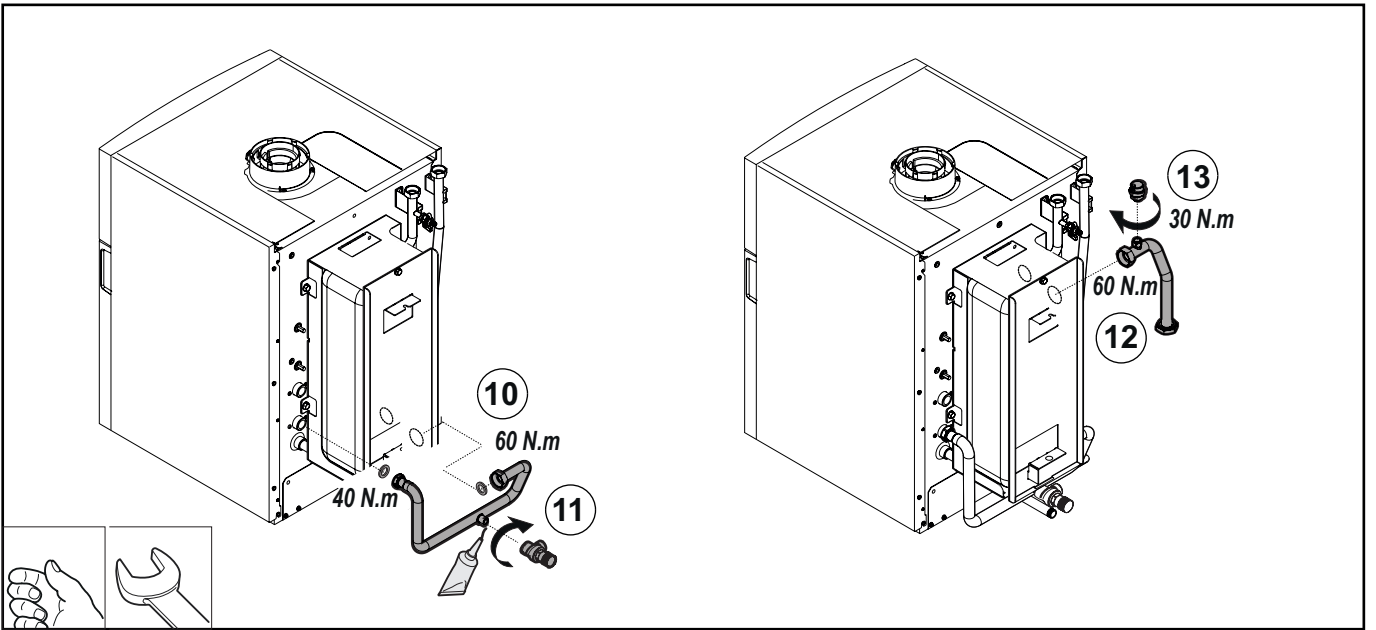

# Notice spécifique à la France

FR

Kit échangeur à plaques  
50 - 70 kW

MW-IMG0-7785154-01

MW-IMG2-7785154-01

MW-IMG3-7785154-01

MW-IMG4-7785154-01

MW-IMG5-7785154-01

# Pièces de rechange

MW-IMG-7785154-01

		FR
1	7604233	Equerre Gauche
2	7611771	Equerre Droite
3	7606650	Pompe Upml 25-105 130
4	7699370	Tube départ
5	7693585	Vanne Spherique G1" 1/4 M
6	95013063	Joint Fibre 38x27x2
7	95013064	Joint Vert 44x32x2
8	94820110	Gache
9	94820120	Pene
10	95610063	Vis H 8 X 16 Z
11	95740668	Vis C 5x12 Z
12	95013059	Joint D.18,5x12x2
13	95013058	Joint 14x8x2
14	7700388	Chapiteau Echangeur
15	7610340	Panneau Gauche
16	7610341	Panneau Droit
17	7616781	Cable Pompe Longueur 2400mm
18	7612372	Cable Pompe 24V
19	567540	Clapet Anti Retour G1" 1/4
20	7610402	Mamelon Laiton G1.1/4 - G1.1/4
21	7612416	Soupape De Securite 4bar 138kW
22	7699370	Tube Retour....
23	7700843	Support Echangeur A plaque
24	7698861	Chapiteau Arriere
25	7690105	Isolation Echangeur à Plaque
26	7686252	Echangeur à Plaque
27	7699414	Tube Retour Chauffage
28	94902073	Robinet De Vidange 1/2"
29	7692673	Tetine De Vidange Pour Robinet
30	7699579	Tube retour
31	S62753	Vase D'expansion 8 Litres
32	300010820	Flexible Dn10 3/8" - 1/2"
33	7610464	Mamelon M G1.1/4 - F G1.1/2
34	7699673	Tube Retour 'Pompe'
35	565273	Purgeur G3/8