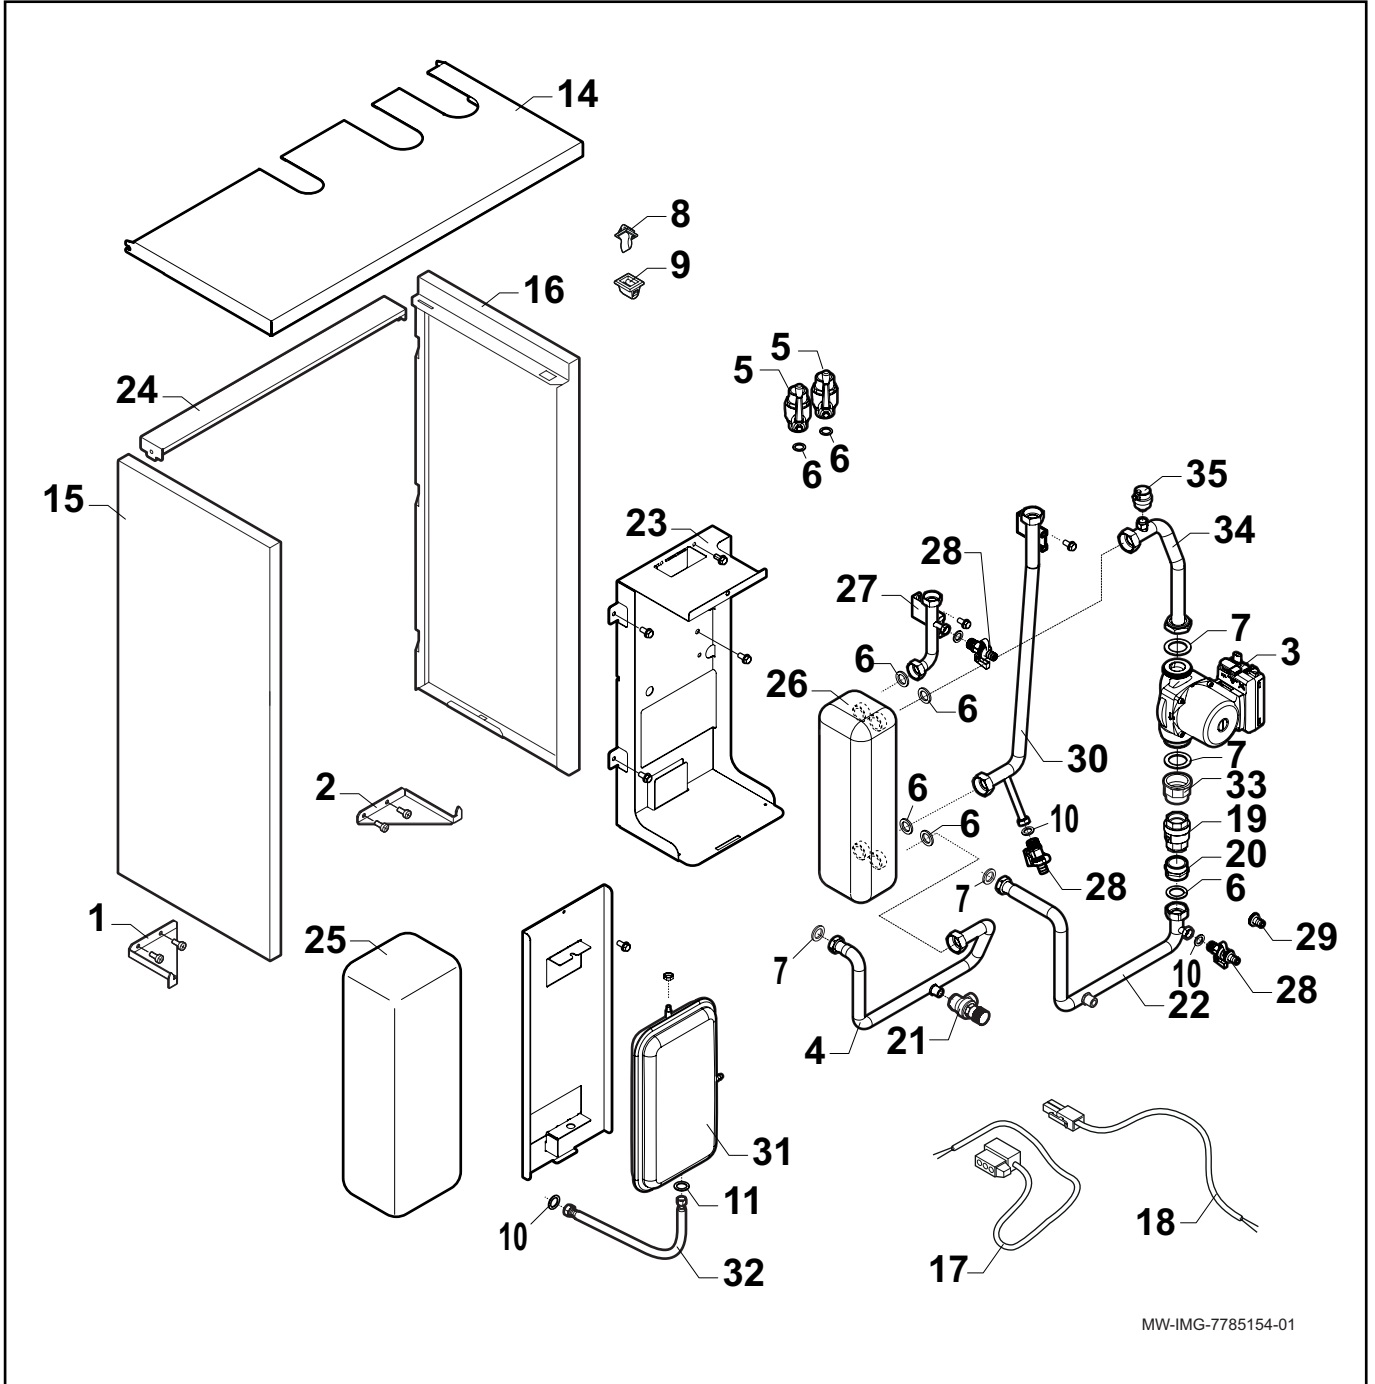

# Notice spécifique à la France

FR

Kit échangeur à plaques  
50 - 70 kW

MW-IMG0-7785154-01

MW-IMG2-7785154-01

MW-IMG3-7785154-01

MW-IMG4-7785154-01

MW-IMG5-7785154-01

# Pièces de rechange

MW-IMG-7785154-01

		FR
1	7604233	Equerre Gauche
2	7611771	Equerre Droite
3	7606650	Pompe Upml 25-105 130
4	7699370	Tube départ
5	7693585	Vanne Spherique G1" 1/4 M
6	95013063	Joint Fibre 38x27x2
7	95013064	Joint Vert 44x32x2
8	94820110	Gache
9	94820120	Pene
10	95610063	Vis H 8 X 16 Z
11	95740668	Vis C 5x12 Z
12	95013059	Joint D.18,5x12x2
13	95013058	Joint 14x8x2
14	7700388	Chapiteau Echangeur
15	7610340	Panneau Gauche
16	7610341	Panneau Droit
17	7616781	Cable Pompe Longueur 2400mm
18	7612372	Cable Pompe 24V
19	567540	Clapet Anti Retour G1" 1/4
20	7610402	Mamelon Laiton G1.1/4 - G1.1/4
21	7612416	Soupape De Securite 4bar 138kW
22	7699370	Tube Retour....
23	7700843	Support Echangeur A plaque
24	7698861	Chapiteau Arriere
25	7690105	Isolation Echangeur à Plaque
26	7686252	Echangeur à Plaque
27	7699414	Tube Retour Chauffage
28	94902073	Robinet De Vidange 1/2"
29	7692673	Tetine De Vidange Pour Robinet
30	7699579	Tube retour
31	S62753	Vase D'expansion 8 Litres
32	300010820	Flexible Dn10 3/8" - 1/2"
33	7610464	Mamelon M G1.1/4 - F G1.1/2
34	7699673	Tube Retour 'Pompe'
35	565273	Purgeur G3/8