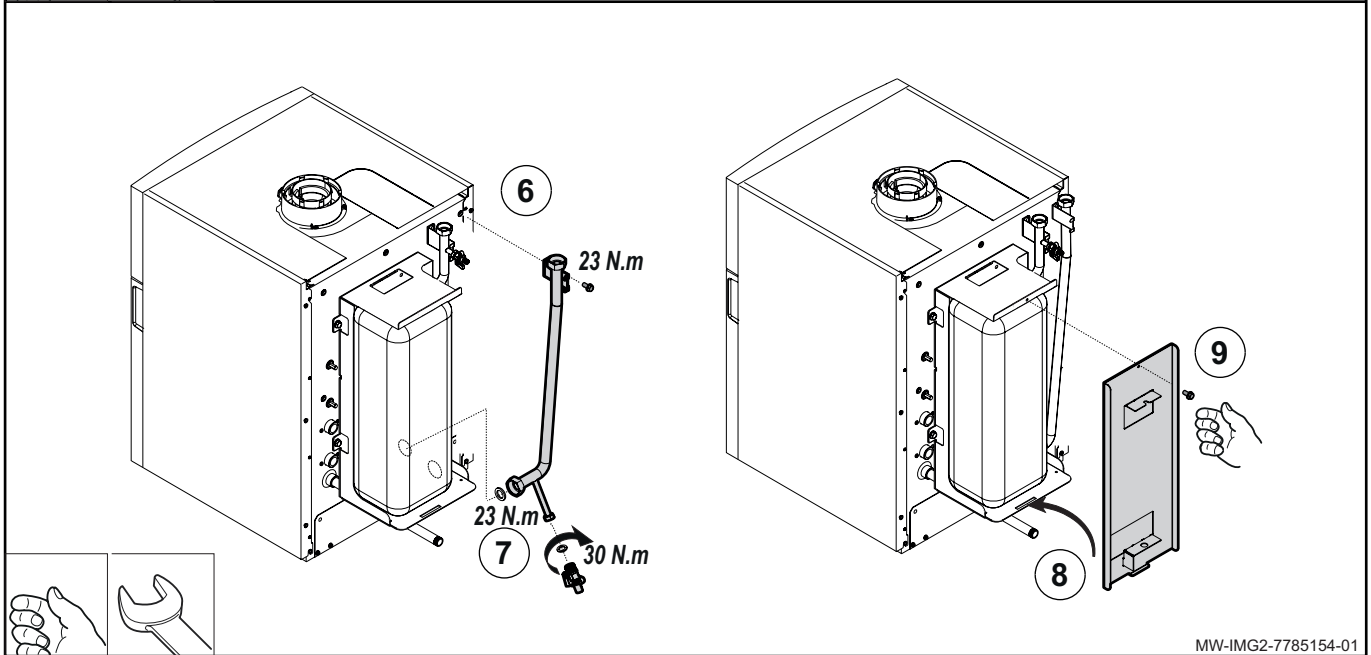

MW-IMG2-7785154-01