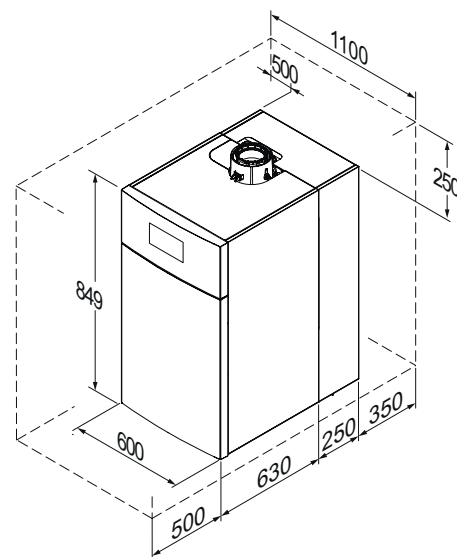

# Notice spécifique à la France

FR

Kit échangeur à plaques  
50 - 70 kW

MW-IMG0-7785154-01

MW-IMG2-7785154-01

MW-IMG3-7785154-01

MW-IMG4-7785154-01

MW-IMG5-7785154-01

# Pièces de rechange

MW-IMG-7785154-01

		FR
1	7604233	Equerre Gauche
2	7611771	Equerre Droite
3	7606650	Pompe Upml 25-105 130
4	7699370	Tube départ
5	7693585	Vanne Spherique G1" 1/4 M
6	95013063	Joint Fibre 38x27x2
7	95013064	Joint Vert 44x32x2
8	94820110	Gache
9	94820120	Pene
10	95610063	Vis H 8 X 16 Z
11	95740668	Vis C 5x12 Z
12	95013059	Joint D.18,5x12x2
13	95013058	Joint 14x8x2
14	7700388	Chapiteau Echangeur
15	7610340	Panneau Gauche
16	7610341	Panneau Droit
17	7616781	Cable Pompe Longueur 2400mm
18	7612372	Cable Pompe 24V
19	567540	Clapet Anti Retour G1" 1/4
20	7610402	Mamelon Laiton G1.1/4 - G1.1/4
21	7612416	Soupape De Securite 4bar 138kW
22	7699370	Tube Retour....
23	7700843	Support Echangeur A plaque
24	7698861	Chapiteau Arriere
25	7690105	Isolation Echangeur à Plaque
26	7686252	Echangeur à Plaque
27	7699414	Tube Retour Chauffage
28	94902073	Robinet De Vidange 1/2"
29	7692673	Tetine De Vidange Pour Robinet
30	7699579	Tube retour
31	S62753	Vase D'expansion 8 Litres
32	300010820	Flexible Dn10 3/8" - 1/2"
33	7610464	Mamelon M G1.1/4 - F G1.1/2
34	7699673	Tube Retour 'Pompe'
35	565273	Purgeur G3/8