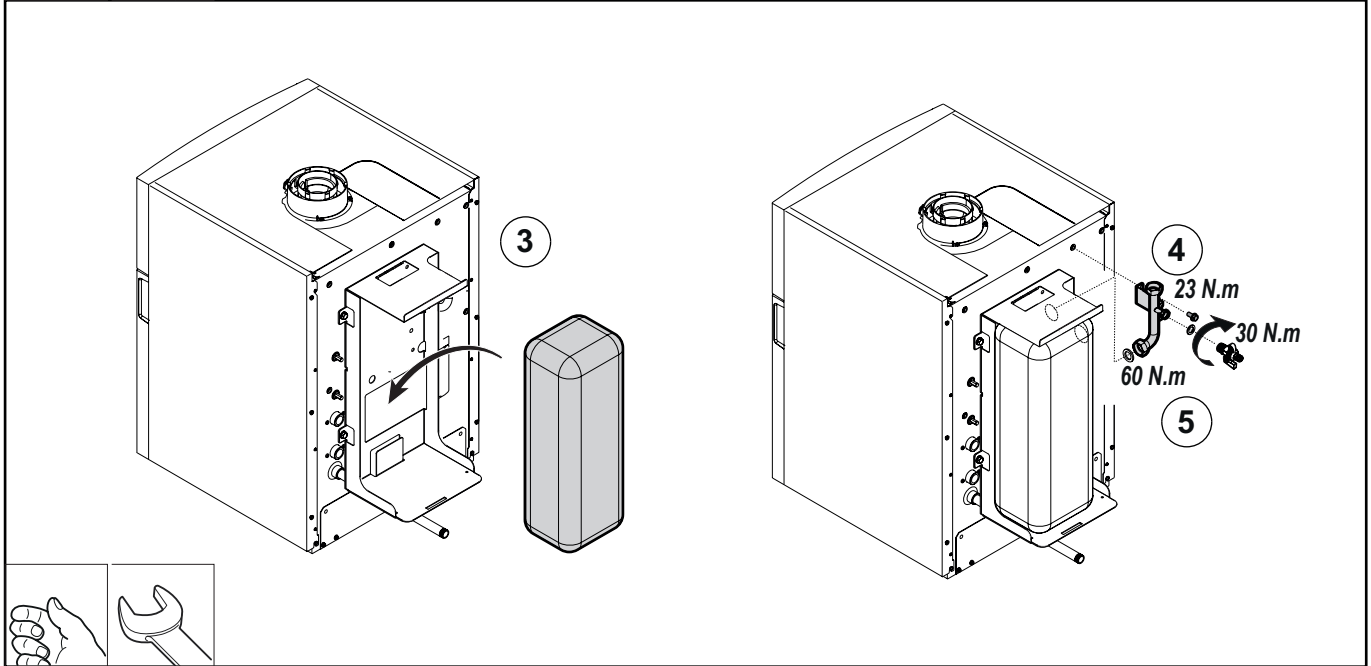

MW-IMG2-7785154-01