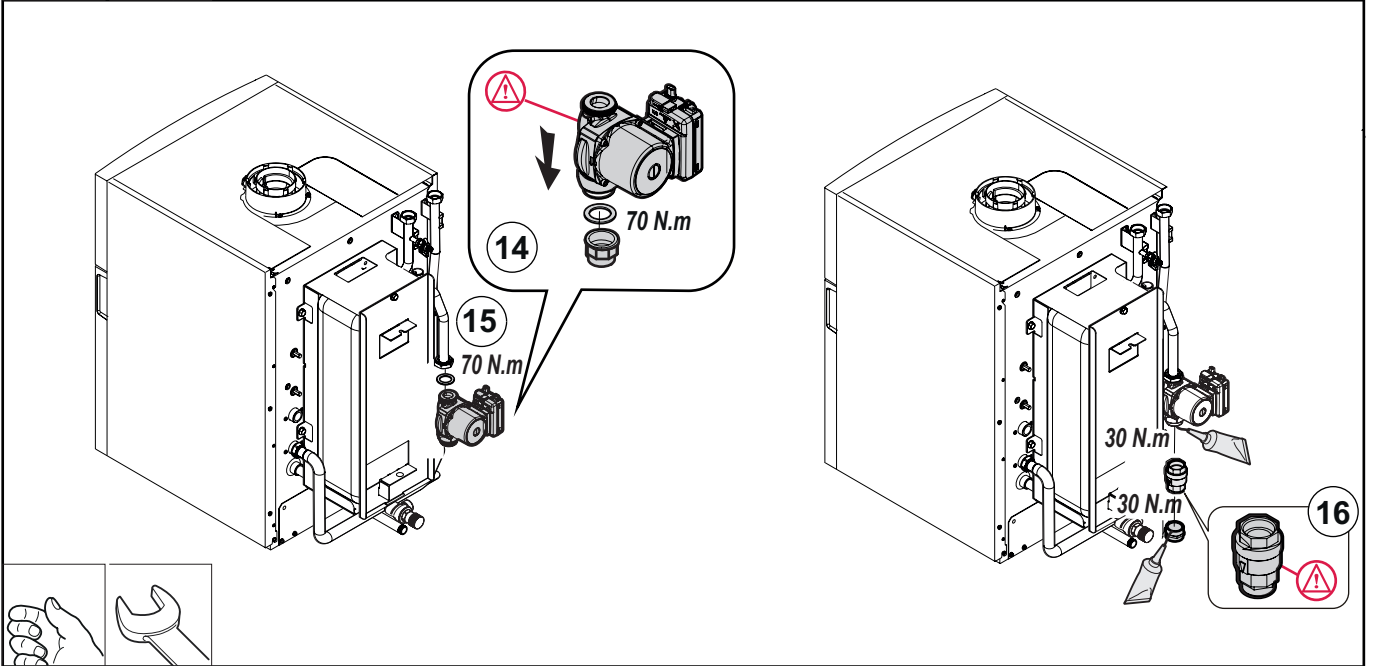

# Notice spécifique à la France

FR

Kit échangeur à plaques  
50 - 70 kW

MW-IMG0-7785154-01

MW-IMG2-7785154-01

MW-IMG3-7785154-01

MW-IMG4-7785154-01

MW-IMG5-7785154-01

# Pièces de rechange

MW-IMG-7785154-01

		FR
1	7604233	Equerre Gauche
2	7611771	Equerre Droite
3	7606650	Pompe Upml 25-105 130
4	7699370	Tube départ
5	7693585	Vanne Spherique G1" 1/4 M
6	95013063	Joint Fibre 38x27x2
7	95013064	Joint Vert 44x32x2
8	94820110	Gache
9	94820120	Pene
10	95610063	Vis H 8 X 16 Z
11	95740668	Vis C 5x12 Z
12	95013059	Joint D.18,5x12x2
13	95013058	Joint 14x8x2
14	7700388	Chapiteau Echangeur
15	7610340	Panneau Gauche
16	7610341	Panneau Droit
17	7616781	Cable Pompe Longueur 2400mm
18	7612372	Cable Pompe 24V
19	567540	Clapet Anti Retour G1" 1/4
20	7610402	Mamelon Laiton G1.1/4 - G1.1/4
21	7612416	Soupape De Securite 4bar 138kW
22	7699370	Tube Retour....
23	7700843	Support Echangeur A plaque
24	7698861	Chapiteau Arriere
25	7690105	Isolation Echangeur à Plaque
26	7686252	Echangeur à Plaque
27	7699414	Tube Retour Chauffage
28	94902073	Robinet De Vidange 1/2"
29	7692673	Tetine De Vidange Pour Robinet
30	7699579	Tube retour
31	S62753	Vase D'expansion 8 Litres
32	300010820	Flexible Dn10 3/8" - 1/2"
33	7610464	Mamelon M G1.1/4 - F G1.1/2
34	7699673	Tube Retour 'Pompe'
35	565273	Purgeur G3/8