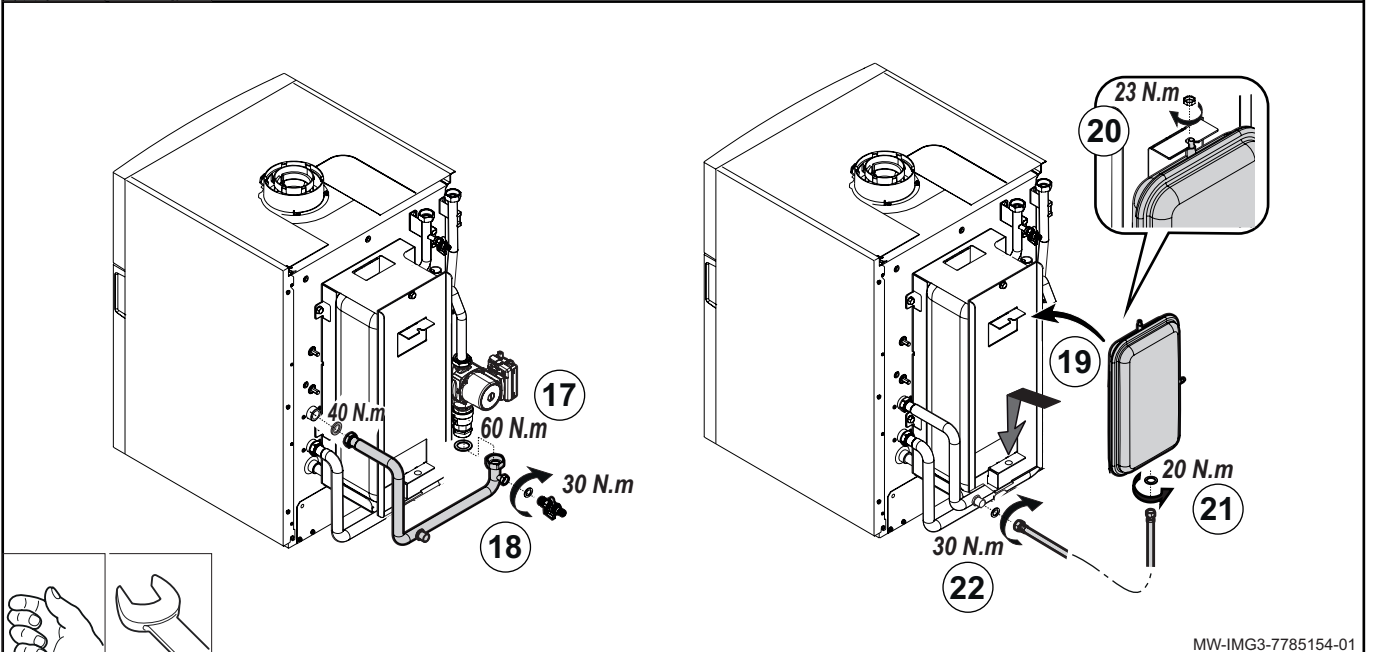

MW-IMG3-7785154-01