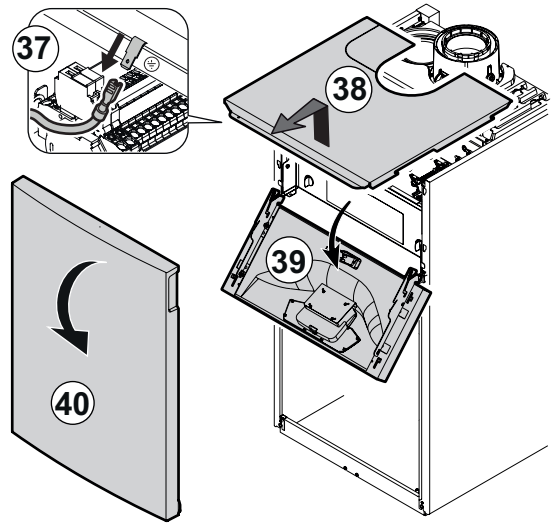

MW-IMG7-7785153

MW-IMG8-7785153

MW-IMG9-7785153

MW-IMG10-7785153

MW-IMG11-7785153

MW-IMG12-7785153

MW-IMG12-7785153

MW-IMG12-7785153

		FR
1	7618401	Support Bouteille
2	7610505	Bride Pour Support Bouteille
3	7604233	Equerre Gauche
4	7611771	Equerre Droite
5	7614548	Console
6	7695064	Bouteille Decouplage Multi 6m3/h
7	7606650	Pompe "Upml 25-105 130"
8	95013063	Joint Fibre 38x27x2
9	95013064	Joint Vert 44x32x2
10	95013066	Joint Fibre 62x46x2
11	94820110	Gache
12	94820120	Pene
13	7612416	Soupape De Securite 4bar 138kW
14	7610402	Mamelon Laiton G1.1/4 - G1.1/4
15	7610464	Mamelon M G1.1/4 - F G1.1/2
16	567540	Clapet Anti Retour G1" 1/4
17	7610751	Ecrou Laiton G2.1/4
18	7103706	Mamelon G1 - 1/2"
19	7613963	Chapiteau
20	7610126	Panneau Gauche
21	7610128	Panneau Droit
22	7609886	Tube Eau Froide (Pompe)
23	7609891	Tube Eau Froide
24	7609893	Tube Eau Chaude
25	7610585	Tube Sortie Eau Chaude
26	7610587	Tube Sortie Eau Froide
27	7616781	Cable Pompe Longueur 2400mm
28	7612372	Cable Pompe 24V