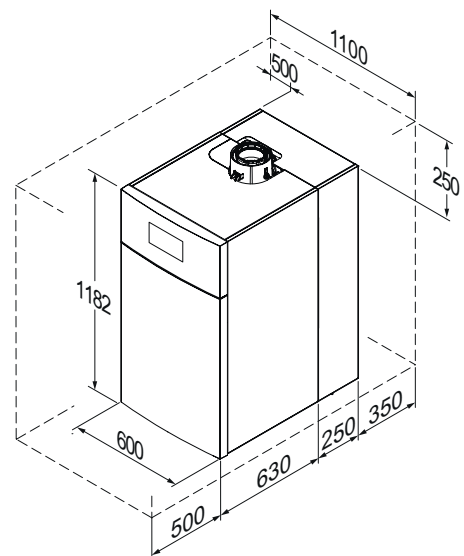

Notice spécifique à la France

FR Kit bouteille de découplage
90 - 110 kW

MW-IMG0-7785153-01

MW-IMG2-7785153

MW-IMG3-7785153

MW-IMG4-7785153

MW-IMG5-7785153

MW-IMG6-7785153

		FR
1	7618401	Support Bouteille
2	7610505	Bride Pour Support Bouteille
3	7604233	Equerre Gauche
4	7611771	Equerre Droite
5	7614548	Console
6	7695064	Bouteille Decouplage Multi 6m3/h
7	7606650	Pompe "Upml 25-105 130"
8	95013063	Joint Fibre 38x27x2
9	95013064	Joint Vert 44x32x2
10	95013066	Joint Fibre 62x46x2
11	94820110	Gache
12	94820120	Pene
13	7612416	Soupape De Securite 4bar 138kW
14	7610402	Mamelon Laiton G1.1/4 - G1.1/4
15	7610464	Mamelon M G1.1/4 - F G1.1/2
16	567540	Clapet Anti Retour G1" 1/4
17	7610751	Ecrou Laiton G2.1/4
18	7103706	Mamelon G1 - 1/2"
19	7613963	Chapiteau
20	7610126	Panneau Gauche
21	7610128	Panneau Droit
22	7609886	Tube Eau Froide (Pompe)
23	7609891	Tube Eau Froide
24	7609893	Tube Eau Chaude
25	7610585	Tube Sortie Eau Chaude
26	7610587	Tube Sortie Eau Froide
27	7616781	Cable Pompe Longueur 2400mm
28	7612372	Cable Pompe 24V