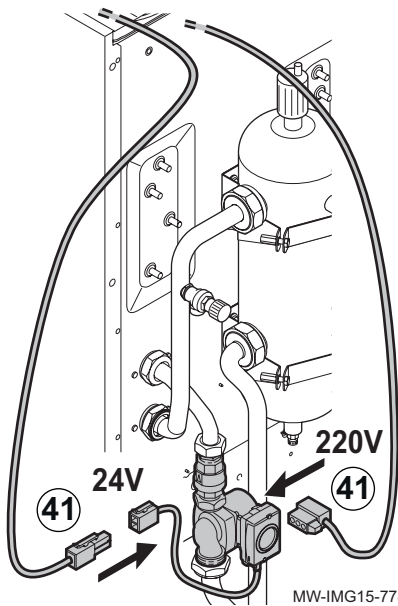

MW-IMG7-7785153

MW-IMG8-7785153

MW-IMG9-7785153

MW-IMG10-7785153

MW-IMG11-7785153

MW-IMG12-7785153

MW-IMG12-7785153

MW-IMG12-7785153

MW-IMG21-7785153

MW-IMG15-7785153

MW-IMG16-7785153

MW-IMG17-7785153

MW-IMG18-7785153

A	Départ chauffage
B	Retour chauffage

Pièces de rechange

MW-IMG22-7785153-01

		FR
1	7618401	Support Bouteille
2	7610505	Bride Pour Support Bouteille
3	7604233	Equerre Gauche
4	7611771	Equerre Droite
5	7614548	Console
6	7695064	Bouteille Decouplage Multi 6m3/h
7	7606650	Pompe "Upml 25-105 130"
8	95013063	Joint Fibre 38x27x2
9	95013064	Joint Vert 44x32x2
10	95013066	Joint Fibre 62x46x2
11	94820110	Gache
12	94820120	Pene
13	7612416	Soupape De Securite 4bar 138kW
14	7610402	Mamelon Laiton G1.1/4 - G1.1/4
15	7610464	Mamelon M G1.1/4 - F G1.1/2
16	567540	Clapet Anti Retour G1" 1/4
17	7610751	Ecrou Laiton G2.1/4
18	7103706	Mamelon G1 - 1/2"
19	7613963	Chapiteau
20	7610126	Panneau Gauche
21	7610128	Panneau Droit
22	7609886	Tube Eau Froide (Pompe)
23	7609891	Tube Eau Froide
24	7609893	Tube Eau Chaude
25	7610585	Tube Sortie Eau Chaude
26	7610587	Tube Sortie Eau Froide
27	7616781	Cable Pompe Longueur 2400mm
28	7612372	Cable Pompe 24V