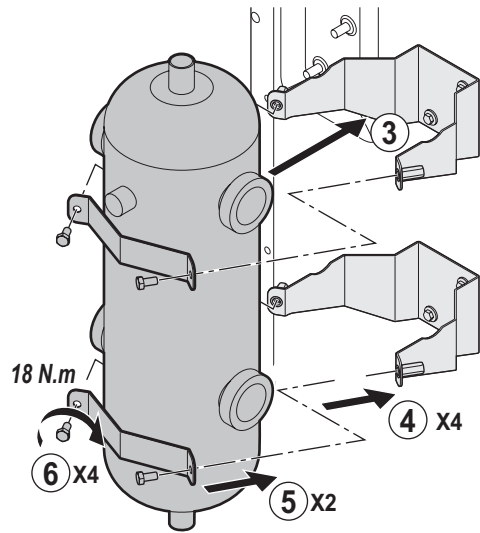

Notice spécifique à la France

FR Kit bouteille de découplage
90 - 110 kW

MW-IMG0-7785153-01

MW-IMG2-7785153

MW-IMG3-7785153

MW-IMG4-7785153

MW-IMG5-7785153

MW-IMG6-7785153

MW-IMG7-7785153

MW-IMG8-7785153

MW-IMG9-7785153

MW-IMG10-7785153

MW-IMG11-7785153

MW-IMG12-7785153

MW-IMG12-7785153

MW-IMG12-7785153

		FR
1	7618401	Support Bouteille
2	7610505	Bride Pour Support Bouteille
3	7604233	Equerre Gauche
4	7611771	Equerre Droite
5	7614548	Console
6	7695064	Bouteille Decouplage Multi 6m3/h
7	7606650	Pompe "Upml 25-105 130"
8	95013063	Joint Fibre 38x27x2
9	95013064	Joint Vert 44x32x2
10	95013066	Joint Fibre 62x46x2
11	94820110	Gache
12	94820120	Pene
13	7612416	Soupape De Securite 4bar 138kW
14	7610402	Mamelon Laiton G1.1/4 - G1.1/4
15	7610464	Mamelon M G1.1/4 - F G1.1/2
16	567540	Clapet Anti Retour G1" 1/4
17	7610751	Ecrou Laiton G2.1/4
18	7103706	Mamelon G1 - 1/2"
19	7613963	Chapiteau
20	7610126	Panneau Gauche
21	7610128	Panneau Droit
22	7609886	Tube Eau Froide (Pompe)
23	7609891	Tube Eau Froide
24	7609893	Tube Eau Chaude
25	7610585	Tube Sortie Eau Chaude
26	7610587	Tube Sortie Eau Froide
27	7616781	Cable Pompe Longueur 2400mm
28	7612372	Cable Pompe 24V