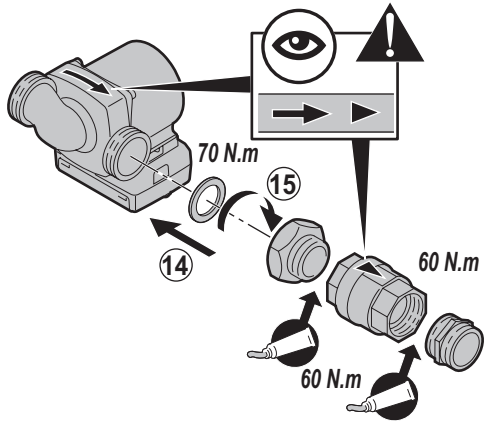

MW-IMG8-7785153