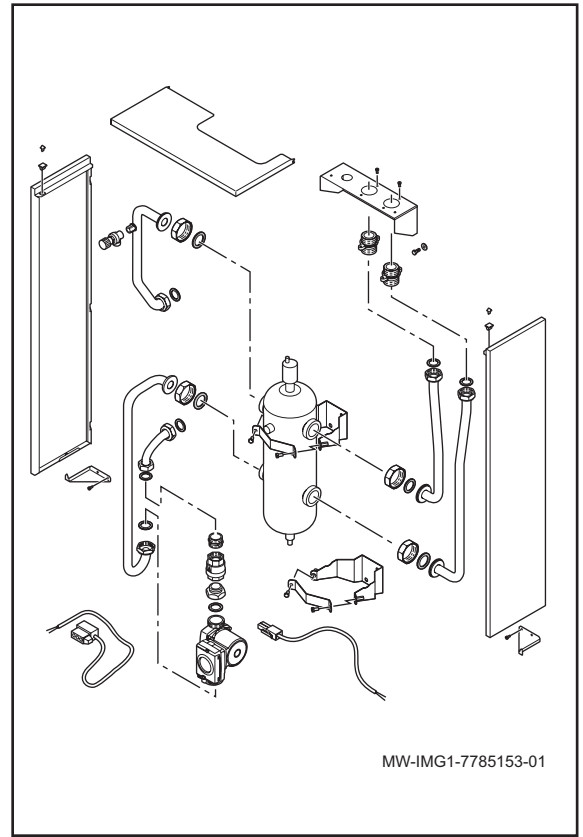

Notice spécifique à la France

FR Kit bouteille de découplage
90 - 110 kW

MW-IMG0-7785153-01

MW-IMG2-7785153

MW-IMG3-7785153

MW-IMG4-7785153

MW-IMG5-7785153

MW-IMG6-7785153

MW-IMG7-7785153

MW-IMG8-7785153

MW-IMG9-7785153

MW-IMG10-7785153

MW-IMG11-7785153

MW-IMG12-7785153

MW-IMG12-7785153

MW-IMG12-7785153

		FR
1	7618401	Support Bouteille
2	7610505	Bride Pour Support Bouteille
3	7604233	Equerre Gauche
4	7611771	Equerre Droite
5	7614548	Console
6	7695064	Bouteille Decouplage Multi 6m3/h
7	7606650	Pompe "Upml 25-105 130"
8	95013063	Joint Fibre 38x27x2
9	95013064	Joint Vert 44x32x2
10	95013066	Joint Fibre 62x46x2
11	94820110	Gache
12	94820120	Pene
13	7612416	Soupape De Securite 4bar 138kW
14	7610402	Mamelon Laiton G1.1/4 - G1.1/4
15	7610464	Mamelon M G1.1/4 - F G1.1/2
16	567540	Clapet Anti Retour G1" 1/4
17	7610751	Ecrou Laiton G2.1/4
18	7103706	Mamelon G1 - 1/2"
19	7613963	Chapiteau
20	7610126	Panneau Gauche
21	7610128	Panneau Droit
22	7609886	Tube Eau Froide (Pompe)
23	7609891	Tube Eau Froide
24	7609893	Tube Eau Chaude
25	7610585	Tube Sortie Eau Chaude
26	7610587	Tube Sortie Eau Froide
27	7616781	Cable Pompe Longueur 2400mm
28	7612372	Cable Pompe 24V