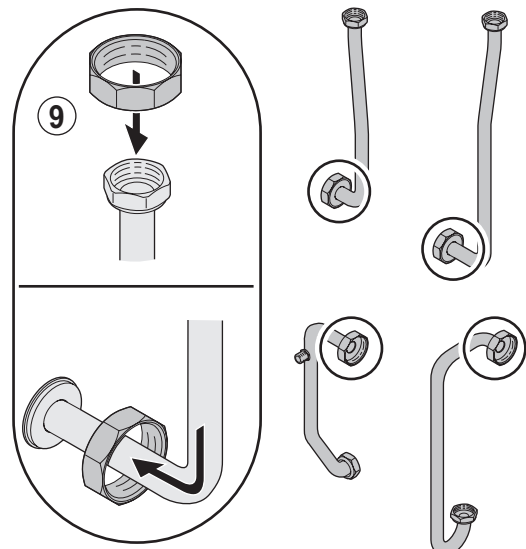

Notice spécifique à la France

FR Kit bouteille de découplage
90 - 110 kW

MW-IMG0-7785153-01

MW-IMG2-7785153

MW-IMG3-7785153

MW-IMG4-7785153

MW-IMG5-7785153

MW-IMG6-7785153

MW-IMG7-7785153

MW-IMG8-7785153

MW-IMG9-7785153

MW-IMG10-7785153

MW-IMG11-7785153

MW-IMG12-7785153

MW-IMG12-7785153

MW-IMG12-7785153

		FR
1	7618401	Support Bouteille
2	7610505	Bride Pour Support Bouteille
3	7604233	Equerre Gauche
4	7611771	Equerre Droite
5	7614548	Console
6	7695064	Bouteille Decouplage Multi 6m3/h
7	7606650	Pompe "Upml 25-105 130"
8	95013063	Joint Fibre 38x27x2
9	95013064	Joint Vert 44x32x2
10	95013066	Joint Fibre 62x46x2
11	94820110	Gache
12	94820120	Pene
13	7612416	Soupape De Securite 4bar 138kW
14	7610402	Mamelon Laiton G1.1/4 - G1.1/4
15	7610464	Mamelon M G1.1/4 - F G1.1/2
16	567540	Clapet Anti Retour G1" 1/4
17	7610751	Ecrou Laiton G2.1/4
18	7103706	Mamelon G1 - 1/2"
19	7613963	Chapiteau
20	7610126	Panneau Gauche
21	7610128	Panneau Droit
22	7609886	Tube Eau Froide (Pompe)
23	7609891	Tube Eau Froide
24	7609893	Tube Eau Chaude
25	7610585	Tube Sortie Eau Chaude
26	7610587	Tube Sortie Eau Froide
27	7616781	Cable Pompe Longueur 2400mm
28	7612372	Cable Pompe 24V