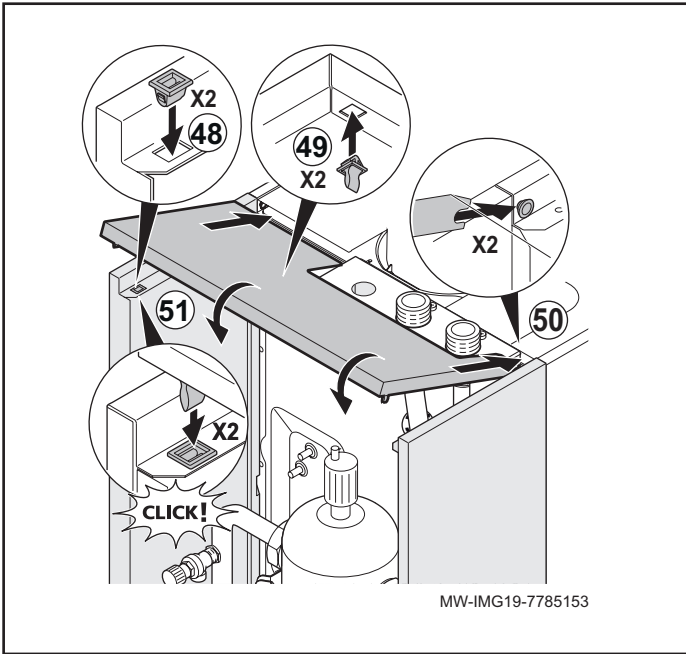

MW-IMG21-7785153

MW-IMG15-7785153

MW-IMG16-7785153

MW-IMG17-7785153

MW-IMG18-7785153

A	Départ chauffage
B	Retour chauffage

Pièces de rechange

MW-IMG22-7785153-01

		FR
1	7618401	Support Bouteille
2	7610505	Bride Pour Support Bouteille
3	7604233	Equerre Gauche
4	7611771	Equerre Droite
5	7614548	Console
6	7695064	Bouteille Decouplage Multi 6m3/h
7	7606650	Pompe "Upml 25-105 130"
8	95013063	Joint Fibre 38x27x2
9	95013064	Joint Vert 44x32x2
10	95013066	Joint Fibre 62x46x2
11	94820110	Gache
12	94820120	Pene
13	7612416	Soupape De Securite 4bar 138kW
14	7610402	Mamelon Laiton G1.1/4 - G1.1/4
15	7610464	Mamelon M G1.1/4 - F G1.1/2
16	567540	Clapet Anti Retour G1" 1/4
17	7610751	Ecrou Laiton G2.1/4
18	7103706	Mamelon G1 - 1/2"
19	7613963	Chapiteau
20	7610126	Panneau Gauche
21	7610128	Panneau Droit
22	7609886	Tube Eau Froide (Pompe)
23	7609891	Tube Eau Froide
24	7609893	Tube Eau Chaude
25	7610585	Tube Sortie Eau Chaude
26	7610587	Tube Sortie Eau Froide
27	7616781	Cable Pompe Longueur 2400mm
28	7612372	Cable Pompe 24V