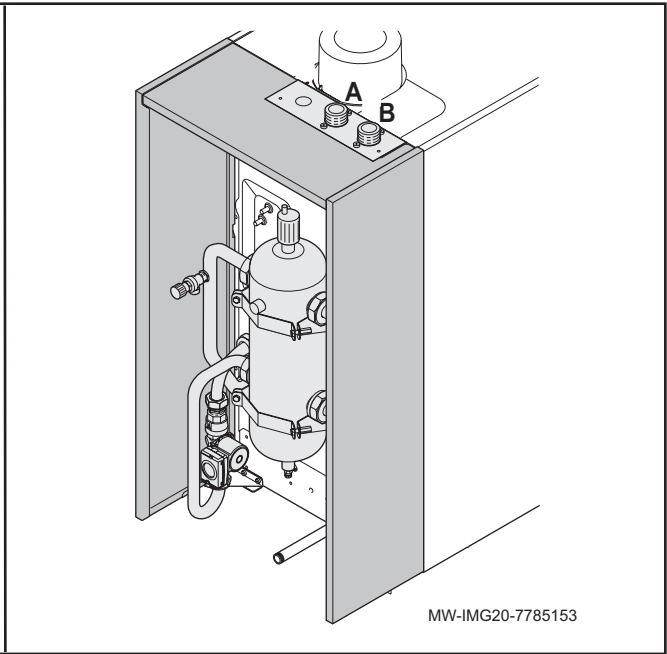

MW-IMG21-7785153

MW-IMG15-7785153

MW-IMG16-7785153

MW-IMG17-7785153

MW-IMG18-7785153

A	Départ chauffage
B	Retour chauffage

Pièces de rechange

MW-IMG22-7785153-01

		FR
1	7618401	Support Bouteille
2	7610505	Bride Pour Support Bouteille
3	7604233	Equerre Gauche
4	7611771	Equerre Droite
5	7614548	Console
6	7695064	Bouteille Decouplage Multi 6m3/h
7	7606650	Pompe "Upml 25-105 130"
8	95013063	Joint Fibre 38x27x2
9	95013064	Joint Vert 44x32x2
10	95013066	Joint Fibre 62x46x2
11	94820110	Gache
12	94820120	Pene
13	7612416	Soupape De Securite 4bar 138kW
14	7610402	Mamelon Laiton G1.1/4 - G1.1/4
15	7610464	Mamelon M G1.1/4 - F G1.1/2
16	567540	Clapet Anti Retour G1" 1/4
17	7610751	Ecrou Laiton G2.1/4
18	7103706	Mamelon G1 - 1/2"
19	7613963	Chapiteau
20	7610126	Panneau Gauche
21	7610128	Panneau Droit
22	7609886	Tube Eau Froide (Pompe)
23	7609891	Tube Eau Froide
24	7609893	Tube Eau Chaude
25	7610585	Tube Sortie Eau Chaude
26	7610587	Tube Sortie Eau Froide
27	7616781	Cable Pompe Longueur 2400mm
28	7612372	Cable Pompe 24V