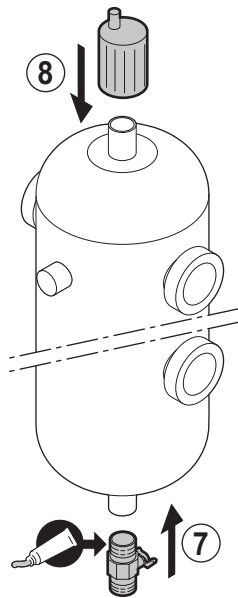

Notice spécifique à la France

FR Kit bouteille de découplage
90 - 110 kW

MW-IMG0-7785153-01

MW-IMG2-7785153

MW-IMG3-7785153

MW-IMG4-7785153

MW-IMG5-7785153

MW-IMG6-7785153

		FR
1	7618401	Support Bouteille
2	7610505	Bride Pour Support Bouteille
3	7604233	Equerre Gauche
4	7611771	Equerre Droite
5	7614548	Console
6	7695064	Bouteille Decouplage Multi 6m3/h
7	7606650	Pompe "Upml 25-105 130"
8	95013063	Joint Fibre 38x27x2
9	95013064	Joint Vert 44x32x2
10	95013066	Joint Fibre 62x46x2
11	94820110	Gache
12	94820120	Pene
13	7612416	Soupape De Securite 4bar 138kW
14	7610402	Mamelon Laiton G1.1/4 - G1.1/4
15	7610464	Mamelon M G1.1/4 - F G1.1/2
16	567540	Clapet Anti Retour G1" 1/4
17	7610751	Ecrou Laiton G2.1/4
18	7103706	Mamelon G1 - 1/2"
19	7613963	Chapiteau
20	7610126	Panneau Gauche
21	7610128	Panneau Droit
22	7609886	Tube Eau Froide (Pompe)
23	7609891	Tube Eau Froide
24	7609893	Tube Eau Chaude
25	7610585	Tube Sortie Eau Chaude
26	7610587	Tube Sortie Eau Froide
27	7616781	Cable Pompe Longueur 2400mm
28	7612372	Cable Pompe 24V