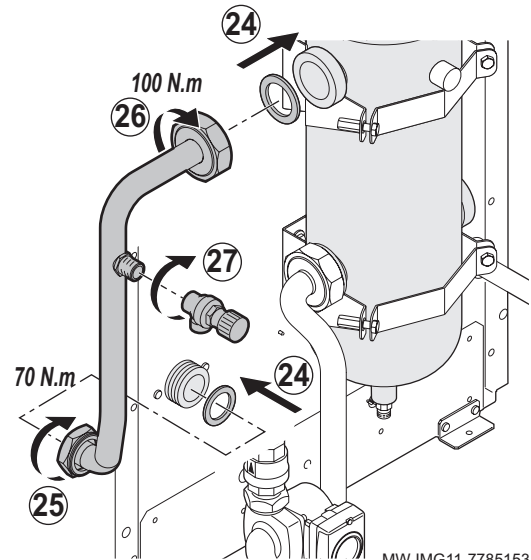

Notice spécifique à la France

FR Kit bouteille de découplage
90 - 110 kW

MW-IMG0-7785153-01

MW-IMG2-7785153

MW-IMG3-7785153

MW-IMG4-7785153

MW-IMG5-7785153

MW-IMG6-7785153

MW-IMG7-7785153

MW-IMG8-7785153

MW-IMG9-7785153

MW-IMG10-7785153

MW-IMG11-7785153

MW-IMG12-7785153

MW-IMG12-7785153

MW-IMG12-7785153

		FR
1	7618401	Support Bouteille
2	7610505	Bride Pour Support Bouteille
3	7604233	Equerre Gauche
4	7611771	Equerre Droite
5	7614548	Console
6	7695064	Bouteille Decouplage Multi 6m3/h
7	7606650	Pompe "Upml 25-105 130"
8	95013063	Joint Fibre 38x27x2
9	95013064	Joint Vert 44x32x2
10	95013066	Joint Fibre 62x46x2
11	94820110	Gache
12	94820120	Pene
13	7612416	Soupape De Securite 4bar 138kW
14	7610402	Mamelon Laiton G1.1/4 - G1.1/4
15	7610464	Mamelon M G1.1/4 - F G1.1/2
16	567540	Clapet Anti Retour G1" 1/4
17	7610751	Ecrou Laiton G2.1/4
18	7103706	Mamelon G1 - 1/2"
19	7613963	Chapiteau
20	7610126	Panneau Gauche
21	7610128	Panneau Droit
22	7609886	Tube Eau Froide (Pompe)
23	7609891	Tube Eau Froide
24	7609893	Tube Eau Chaude
25	7610585	Tube Sortie Eau Chaude
26	7610587	Tube Sortie Eau Froide
27	7616781	Cable Pompe Longueur 2400mm
28	7612372	Cable Pompe 24V