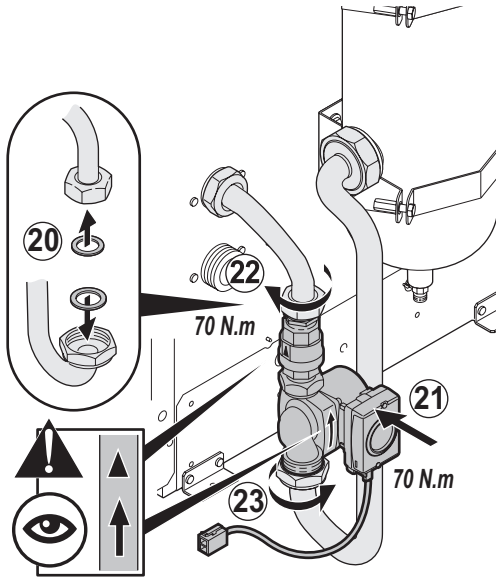

MW-IMG10-7785153