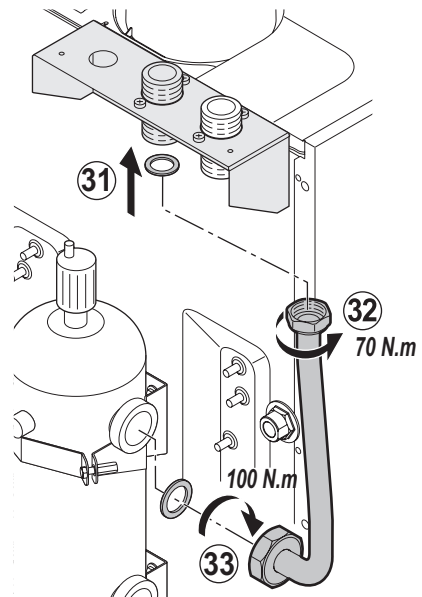

MW-IMG12-7785153