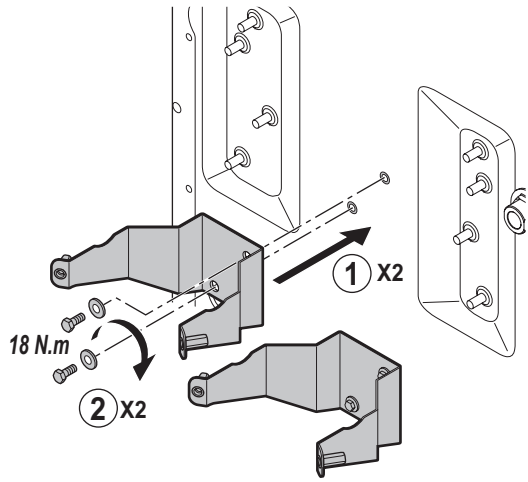

Notice spécifique à la France

FR Kit bouteille de découplage
90 - 110 kW

MW-IMG0-7785153-01

MW-IMG2-7785153

MW-IMG3-7785153

MW-IMG4-7785153

MW-IMG5-7785153

MW-IMG6-7785153

		FR
1	7618401	Support Bouteille
2	7610505	Bride Pour Support Bouteille
3	7604233	Equerre Gauche
4	7611771	Equerre Droite
5	7614548	Console
6	7695064	Bouteille Decouplage Multi 6m3/h
7	7606650	Pompe "Upml 25-105 130"
8	95013063	Joint Fibre 38x27x2
9	95013064	Joint Vert 44x32x2
10	95013066	Joint Fibre 62x46x2
11	94820110	Gache
12	94820120	Pene
13	7612416	Soupape De Securite 4bar 138kW
14	7610402	Mamelon Laiton G1.1/4 - G1.1/4
15	7610464	Mamelon M G1.1/4 - F G1.1/2
16	567540	Clapet Anti Retour G1" 1/4
17	7610751	Ecrou Laiton G2.1/4
18	7103706	Mamelon G1 - 1/2"
19	7613963	Chapiteau
20	7610126	Panneau Gauche
21	7610128	Panneau Droit
22	7609886	Tube Eau Froide (Pompe)
23	7609891	Tube Eau Froide
24	7609893	Tube Eau Chaude
25	7610585	Tube Sortie Eau Chaude
26	7610587	Tube Sortie Eau Froide
27	7616781	Cable Pompe Longueur 2400mm
28	7612372	Cable Pompe 24V