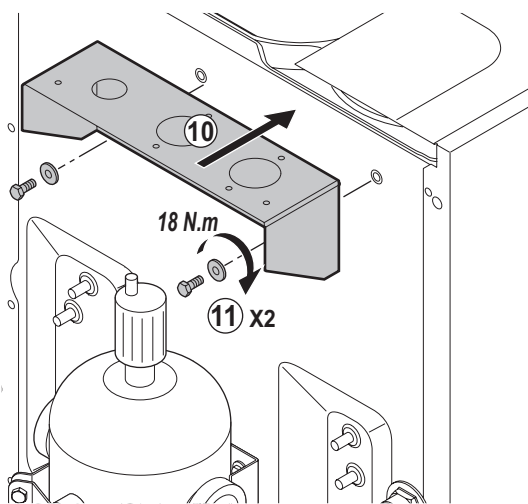

Notice spécifique à la France

FR Kit bouteille de découplage
90 - 110 kW

MW-IMG0-7785153-01

MW-IMG2-7785153

MW-IMG3-7785153

MW-IMG4-7785153

MW-IMG5-7785153

MW-IMG6-7785153

		FR
1	7618401	Support Bouteille
2	7610505	Bride Pour Support Bouteille
3	7604233	Equerre Gauche
4	7611771	Equerre Droite
5	7614548	Console
6	7695064	Bouteille Decouplage Multi 6m3/h
7	7606650	Pompe "Upml 25-105 130"
8	95013063	Joint Fibre 38x27x2
9	95013064	Joint Vert 44x32x2
10	95013066	Joint Fibre 62x46x2
11	94820110	Gache
12	94820120	Pene
13	7612416	Soupape De Securite 4bar 138kW
14	7610402	Mamelon Laiton G1.1/4 - G1.1/4
15	7610464	Mamelon M G1.1/4 - F G1.1/2
16	567540	Clapet Anti Retour G1" 1/4
17	7610751	Ecrou Laiton G2.1/4
18	7103706	Mamelon G1 - 1/2"
19	7613963	Chapiteau
20	7610126	Panneau Gauche
21	7610128	Panneau Droit
22	7609886	Tube Eau Froide (Pompe)
23	7609891	Tube Eau Froide
24	7609893	Tube Eau Chaude
25	7610585	Tube Sortie Eau Chaude
26	7610587	Tube Sortie Eau Froide
27	7616781	Cable Pompe Longueur 2400mm
28	7612372	Cable Pompe 24V