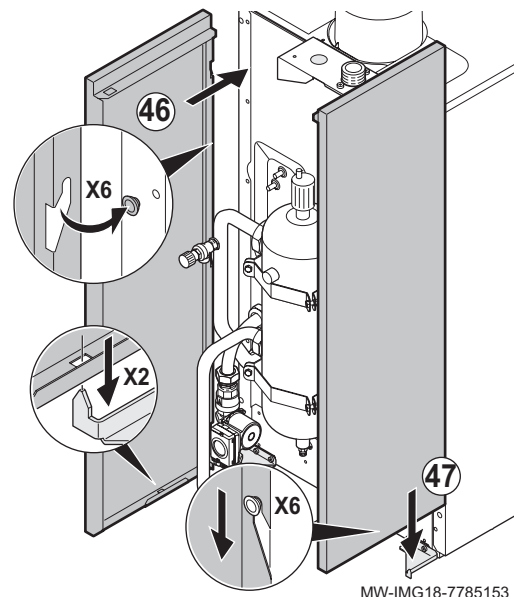

MW-IMG21-7785153

MW-IMG15-7785153

MW-IMG16-7785153

MW-IMG17-7785153

MW-IMG18-7785153

A	Départ chauffage
B	Retour chauffage

Pièces de rechange

MW-IMG22-7785153-01

		FR
1	7618401	Support Bouteille
2	7610505	Bride Pour Support Bouteille
3	7604233	Equerre Gauche
4	7611771	Equerre Droite
5	7614548	Console
6	7695064	Bouteille Decouplage Multi 6m3/h
7	7606650	Pompe "Upml 25-105 130"
8	95013063	Joint Fibre 38x27x2
9	95013064	Joint Vert 44x32x2
10	95013066	Joint Fibre 62x46x2
11	94820110	Gache
12	94820120	Pene
13	7612416	Soupape De Securite 4bar 138kW
14	7610402	Mamelon Laiton G1.1/4 - G1.1/4
15	7610464	Mamelon M G1.1/4 - F G1.1/2
16	567540	Clapet Anti Retour G1" 1/4
17	7610751	Ecrou Laiton G2.1/4
18	7103706	Mamelon G1 - 1/2"
19	7613963	Chapiteau
20	7610126	Panneau Gauche
21	7610128	Panneau Droit
22	7609886	Tube Eau Froide (Pompe)
23	7609891	Tube Eau Froide
24	7609893	Tube Eau Chaude
25	7610585	Tube Sortie Eau Chaude
26	7610587	Tube Sortie Eau Froide
27	7616781	Cable Pompe Longueur 2400mm
28	7612372	Cable Pompe 24V