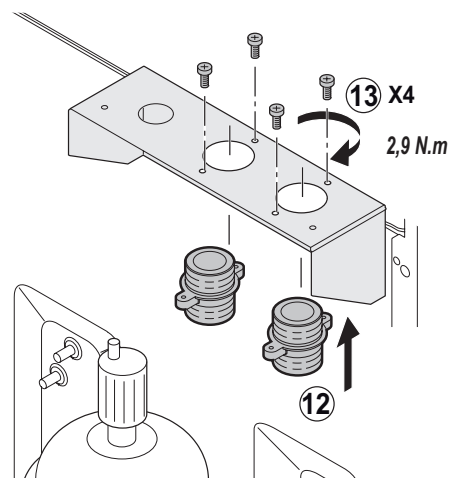

Notice spécifique à la France

FR Kit bouteille de découplage
90 - 110 kW

MW-IMG0-7785153-01

MW-IMG2-7785153

MW-IMG3-7785153

MW-IMG4-7785153

MW-IMG5-7785153

MW-IMG6-7785153

		FR
1	7618401	Support Bouteille
2	7610505	Bride Pour Support Bouteille
3	7604233	Equerre Gauche
4	7611771	Equerre Droite
5	7614548	Console
6	7695064	Bouteille Decouplage Multi 6m3/h
7	7606650	Pompe "Upml 25-105 130"
8	95013063	Joint Fibre 38x27x2
9	95013064	Joint Vert 44x32x2
10	95013066	Joint Fibre 62x46x2
11	94820110	Gache
12	94820120	Pene
13	7612416	Soupape De Securite 4bar 138kW
14	7610402	Mamelon Laiton G1.1/4 - G1.1/4
15	7610464	Mamelon M G1.1/4 - F G1.1/2
16	567540	Clapet Anti Retour G1" 1/4
17	7610751	Ecrou Laiton G2.1/4
18	7103706	Mamelon G1 - 1/2"
19	7613963	Chapiteau
20	7610126	Panneau Gauche
21	7610128	Panneau Droit
22	7609886	Tube Eau Froide (Pompe)
23	7609891	Tube Eau Froide
24	7609893	Tube Eau Chaude
25	7610585	Tube Sortie Eau Chaude
26	7610587	Tube Sortie Eau Froide
27	7616781	Cable Pompe Longueur 2400mm
28	7612372	Cable Pompe 24V