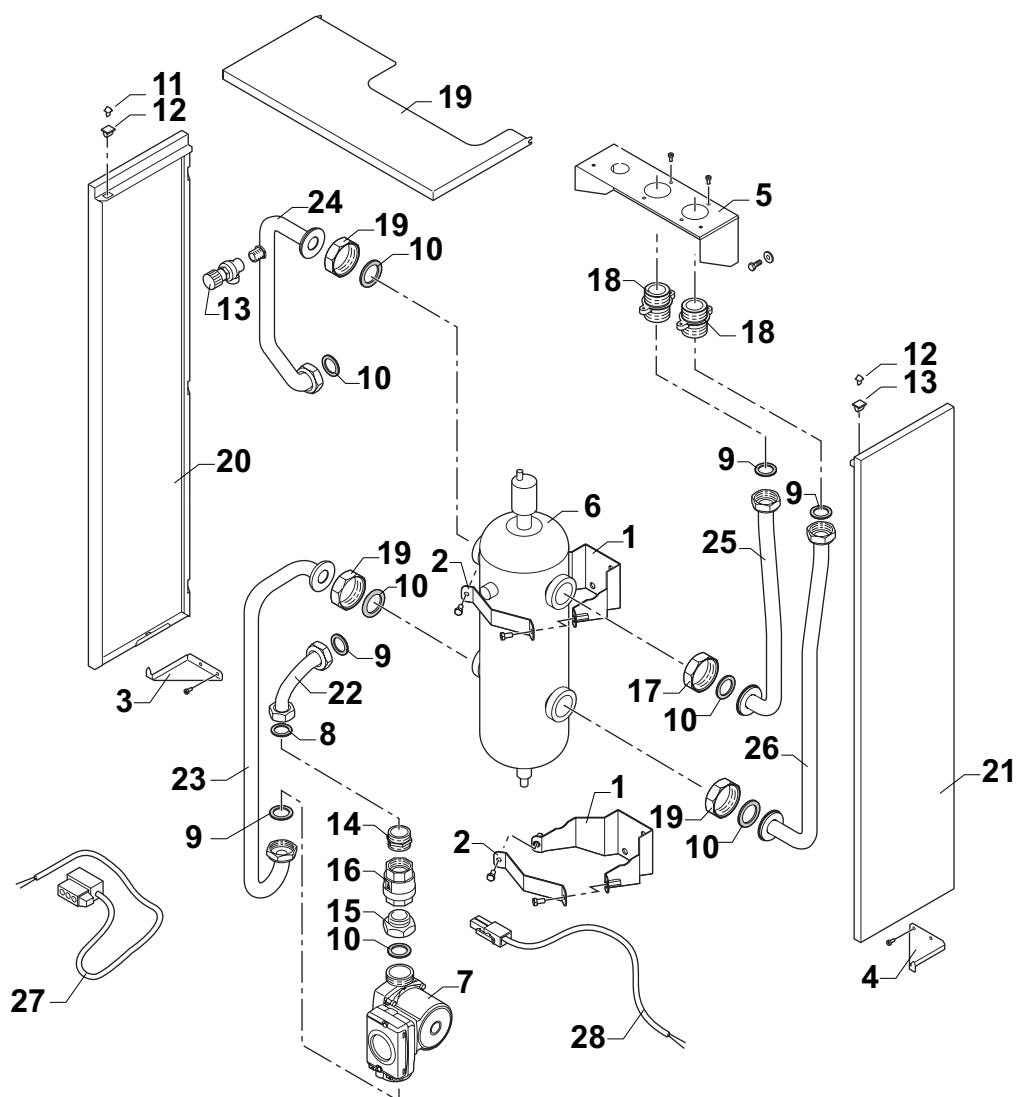

Notice spécifique à la France

FR Kit bouteille de découplage
90 - 110 kW

MW-IMG0-7785153-01

MW-IMG2-7785153

MW-IMG3-7785153

MW-IMG4-7785153

MW-IMG5-7785153

MW-IMG6-7785153

MW-IMG21-7785153

MW-IMG15-7785153

MW-IMG16-7785153

MW-IMG17-7785153

MW-IMG18-7785153

A	Départ chauffage
B	Retour chauffage

Pièces de rechange

MW-IMG22-7785153-01

		FR
1	7618401	Support Bouteille
2	7610505	Bride Pour Support Bouteille
3	7604233	Equerre Gauche
4	7611771	Equerre Droite
5	7614548	Console
6	7695064	Bouteille Decouplage Multi 6m3/h
7	7606650	Pompe "Upml 25-105 130"
8	95013063	Joint Fibre 38x27x2
9	95013064	Joint Vert 44x32x2
10	95013066	Joint Fibre 62x46x2
11	94820110	Gache
12	94820120	Pene
13	7612416	Soupape De Securite 4bar 138kW
14	7610402	Mamelon Laiton G1.1/4 - G1.1/4
15	7610464	Mamelon M G1.1/4 - F G1.1/2
16	567540	Clapet Anti Retour G1" 1/4
17	7610751	Ecrou Laiton G2.1/4
18	7103706	Mamelon G1 - 1/2"
19	7613963	Chapiteau
20	7610126	Panneau Gauche
21	7610128	Panneau Droit
22	7609886	Tube Eau Froide (Pompe)
23	7609891	Tube Eau Froide
24	7609893	Tube Eau Chaude
25	7610585	Tube Sortie Eau Chaude
26	7610587	Tube Sortie Eau Froide
27	7616781	Cable Pompe Longueur 2400mm
28	7612372	Cable Pompe 24V