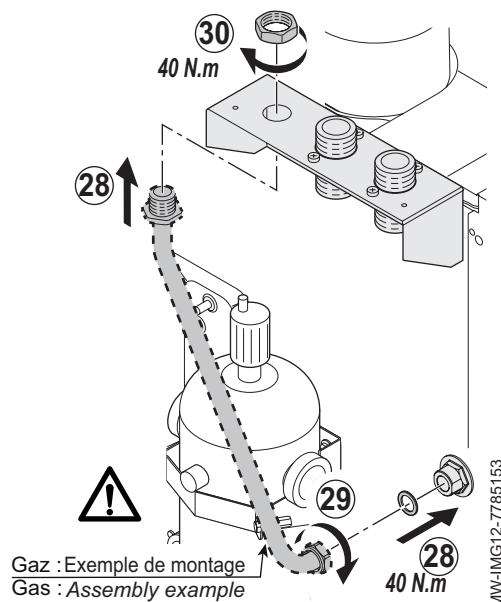

MW-IMG7-7785153

MW-IMG8-7785153

MW-IMG9-7785153

MW-IMG10-7785153

MW-IMG11-7785153

MW-IMG12-7785153

MW-IMG12-7785153

MW-IMG12-7785153

		FR
1	7618401	Support Bouteille
2	7610505	Bride Pour Support Bouteille
3	7604233	Equerre Gauche
4	7611771	Equerre Droite
5	7614548	Console
6	7695064	Bouteille Decouplage Multi 6m3/h
7	7606650	Pompe "Upml 25-105 130"
8	95013063	Joint Fibre 38x27x2
9	95013064	Joint Vert 44x32x2
10	95013066	Joint Fibre 62x46x2
11	94820110	Gache
12	94820120	Pene
13	7612416	Soupape De Securite 4bar 138kW
14	7610402	Mamelon Laiton G1.1/4 - G1.1/4
15	7610464	Mamelon M G1.1/4 - F G1.1/2
16	567540	Clapet Anti Retour G1" 1/4
17	7610751	Ecrou Laiton G2.1/4
18	7103706	Mamelon G1 - 1/2"
19	7613963	Chapiteau
20	7610126	Panneau Gauche
21	7610128	Panneau Droit
22	7609886	Tube Eau Froide (Pompe)
23	7609891	Tube Eau Froide
24	7609893	Tube Eau Chaude
25	7610585	Tube Sortie Eau Chaude
26	7610587	Tube Sortie Eau Froide
27	7616781	Cable Pompe Longueur 2400mm
28	7612372	Cable Pompe 24V