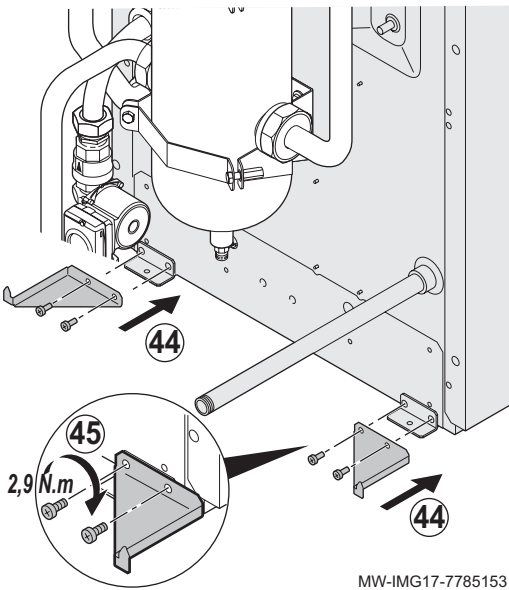

MW-IMG17-7785153