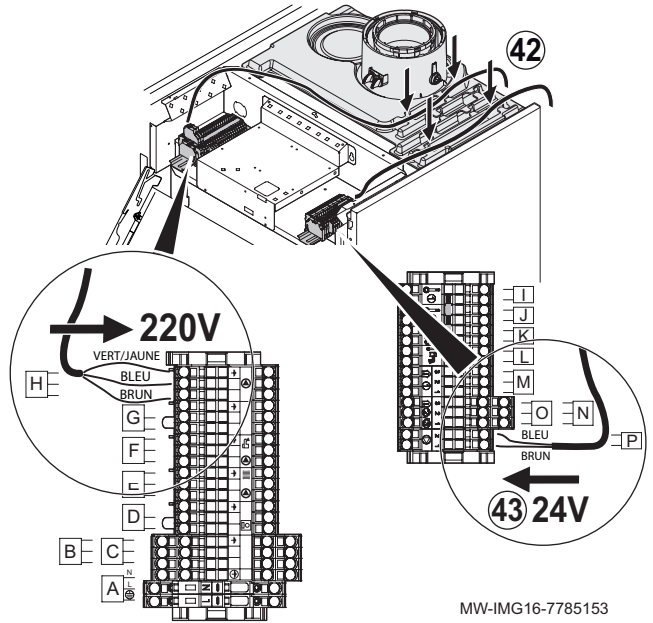

Notice spécifique à la France

FR Kit bouteille de découplage
90 - 110 kW

MW-IMG0-7785153-01

MW-IMG2-7785153

MW-IMG3-7785153

MW-IMG4-7785153

MW-IMG5-7785153

MW-IMG6-7785153

MW-IMG7-7785153

MW-IMG8-7785153

MW-IMG9-7785153

MW-IMG10-7785153

MW-IMG11-7785153

MW-IMG12-7785153

MW-IMG12-7785153

MW-IMG12-7785153

MW-IMG21-7785153

MW-IMG15-7785153

MW-IMG16-7785153

MW-IMG17-7785153

MW-IMG18-7785153

A	Départ chauffage
B	Retour chauffage

Pièces de rechange

MW-IMG22-7785153-01

		FR
1	7618401	Support Bouteille
2	7610505	Bride Pour Support Bouteille
3	7604233	Equerre Gauche
4	7611771	Equerre Droite
5	7614548	Console
6	7695064	Bouteille Decouplage Multi 6m3/h
7	7606650	Pompe "Upml 25-105 130"
8	95013063	Joint Fibre 38x27x2
9	95013064	Joint Vert 44x32x2
10	95013066	Joint Fibre 62x46x2
11	94820110	Gache
12	94820120	Pene
13	7612416	Soupape De Securite 4bar 138kW
14	7610402	Mamelon Laiton G1.1/4 - G1.1/4
15	7610464	Mamelon M G1.1/4 - F G1.1/2
16	567540	Clapet Anti Retour G1" 1/4
17	7610751	Ecrou Laiton G2.1/4
18	7103706	Mamelon G1 - 1/2"
19	7613963	Chapiteau
20	7610126	Panneau Gauche
21	7610128	Panneau Droit
22	7609886	Tube Eau Froide (Pompe)
23	7609891	Tube Eau Froide
24	7609893	Tube Eau Chaude
25	7610585	Tube Sortie Eau Chaude
26	7610587	Tube Sortie Eau Froide
27	7616781	Cable Pompe Longueur 2400mm
28	7612372	Cable Pompe 24V