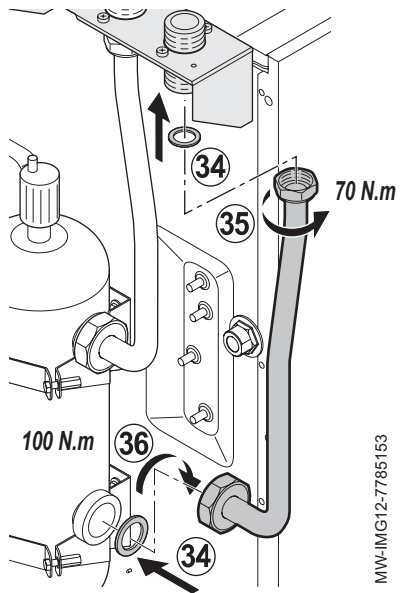

MW-IMG7-7785153

MW-IMG8-7785153

MW-IMG9-7785153

MW-IMG10-7785153

MW-IMG11-7785153

MW-IMG12-7785153

MW-IMG12-7785153

MW-IMG12-7785153

		FR
1	7618401	Support Bouteille
2	7610505	Bride Pour Support Bouteille
3	7604233	Equerre Gauche
4	7611771	Equerre Droite
5	7614548	Console
6	7695064	Bouteille Decouplage Multi 6m3/h
7	7606650	Pompe "Upml 25-105 130"
8	95013063	Joint Fibre 38x27x2
9	95013064	Joint Vert 44x32x2
10	95013066	Joint Fibre 62x46x2
11	94820110	Gache
12	94820120	Pene
13	7612416	Soupape De Securite 4bar 138kW
14	7610402	Mamelon Laiton G1.1/4 - G1.1/4
15	7610464	Mamelon M G1.1/4 - F G1.1/2
16	567540	Clapet Anti Retour G1" 1/4
17	7610751	Ecrou Laiton G2.1/4
18	7103706	Mamelon G1 - 1/2"
19	7613963	Chapiteau
20	7610126	Panneau Gauche
21	7610128	Panneau Droit
22	7609886	Tube Eau Froide (Pompe)
23	7609891	Tube Eau Froide
24	7609893	Tube Eau Chaude
25	7610585	Tube Sortie Eau Chaude
26	7610587	Tube Sortie Eau Froide
27	7616781	Cable Pompe Longueur 2400mm
28	7612372	Cable Pompe 24V