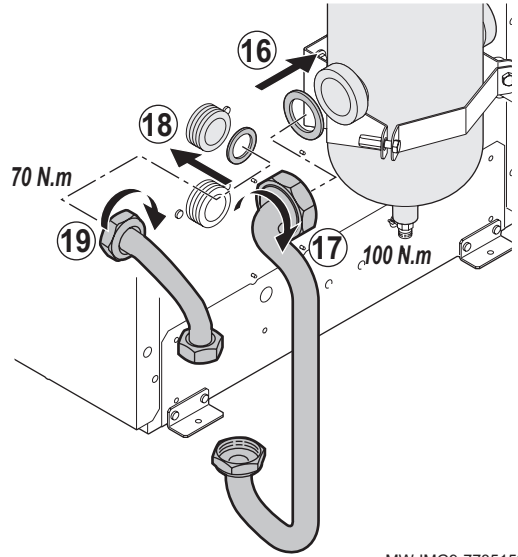

Notice spécifique à la France

FR Kit bouteille de découplage
90 - 110 kW

MW-IMG0-7785153-01

MW-IMG2-7785153

MW-IMG3-7785153

MW-IMG4-7785153

MW-IMG5-7785153

MW-IMG6-7785153

MW-IMG7-7785153

MW-IMG8-7785153

MW-IMG9-7785153

MW-IMG10-7785153

MW-IMG11-7785153

MW-IMG12-7785153

MW-IMG12-7785153

MW-IMG12-7785153

		FR
1	7618401	Support Bouteille
2	7610505	Bride Pour Support Bouteille
3	7604233	Equerre Gauche
4	7611771	Equerre Droite
5	7614548	Console
6	7695064	Bouteille Decouplage Multi 6m3/h
7	7606650	Pompe "Upml 25-105 130"
8	95013063	Joint Fibre 38x27x2
9	95013064	Joint Vert 44x32x2
10	95013066	Joint Fibre 62x46x2
11	94820110	Gache
12	94820120	Pene
13	7612416	Soupape De Securite 4bar 138kW
14	7610402	Mamelon Laiton G1.1/4 - G1.1/4
15	7610464	Mamelon M G1.1/4 - F G1.1/2
16	567540	Clapet Anti Retour G1" 1/4
17	7610751	Ecrou Laiton G2.1/4
18	7103706	Mamelon G1 - 1/2"
19	7613963	Chapiteau
20	7610126	Panneau Gauche
21	7610128	Panneau Droit
22	7609886	Tube Eau Froide (Pompe)
23	7609891	Tube Eau Froide
24	7609893	Tube Eau Chaude
25	7610585	Tube Sortie Eau Chaude
26	7610587	Tube Sortie Eau Froide
27	7616781	Cable Pompe Longueur 2400mm
28	7612372	Cable Pompe 24V