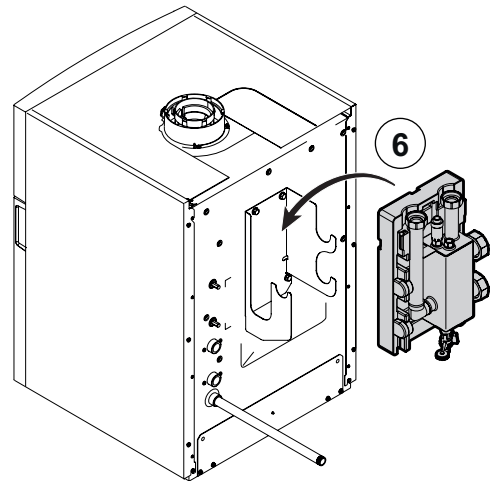

Notice spécifique à la France

FR

Kit bouteille de découplage
50 - 70 kW

MW-IMG0-7785152-01

Gaz : Exemple de montage
Gas : Assembly example

MW-IMG2-7785152-01

MW-IMG3-7785152-01

A	Départ chauffage
B	Retour chauffage

Pièces de rechange

MW-IMG5-7785152-01

		FR
1	7604233	Equerre Gauche
2	7611771	Equerre Droite
3	7606650	Pompe Upml 25-105 130
4	7698301	Tube départ chauffage
5	95013062	Joint Vert 30x21x2
6	95013063	Joint Fibre 38x27x2
7	95013064	Joint Vert 44x32x2
8	94820110	Gache
9	94820120	Pene
10	95013059	Joint 18,5x12x2
11	95013058	Joint 14x8x2
12	7698619	Chapiteau
13	7610340	Panneau Gauche
14	7610341	Panneau Droit
15	7698861	Chapiteau Arriere
16	7616781	Cable Pompe Longueur 2400mm
17	7612372	Cable Pompe 24V
18	567540	Clapet Anti Retour G1" 1/4
19	7610402	Mamelon Laiton G1.1/4 X G1.1/4
20	7612416	Soupape De Securite 4bar 138kw
21	7695070	Tube retour
22	7698132	Support de montage
23	7698140	Raccord union M G1 1/4-M G2
24	7698269	Raccord F G1 1/2-M G2