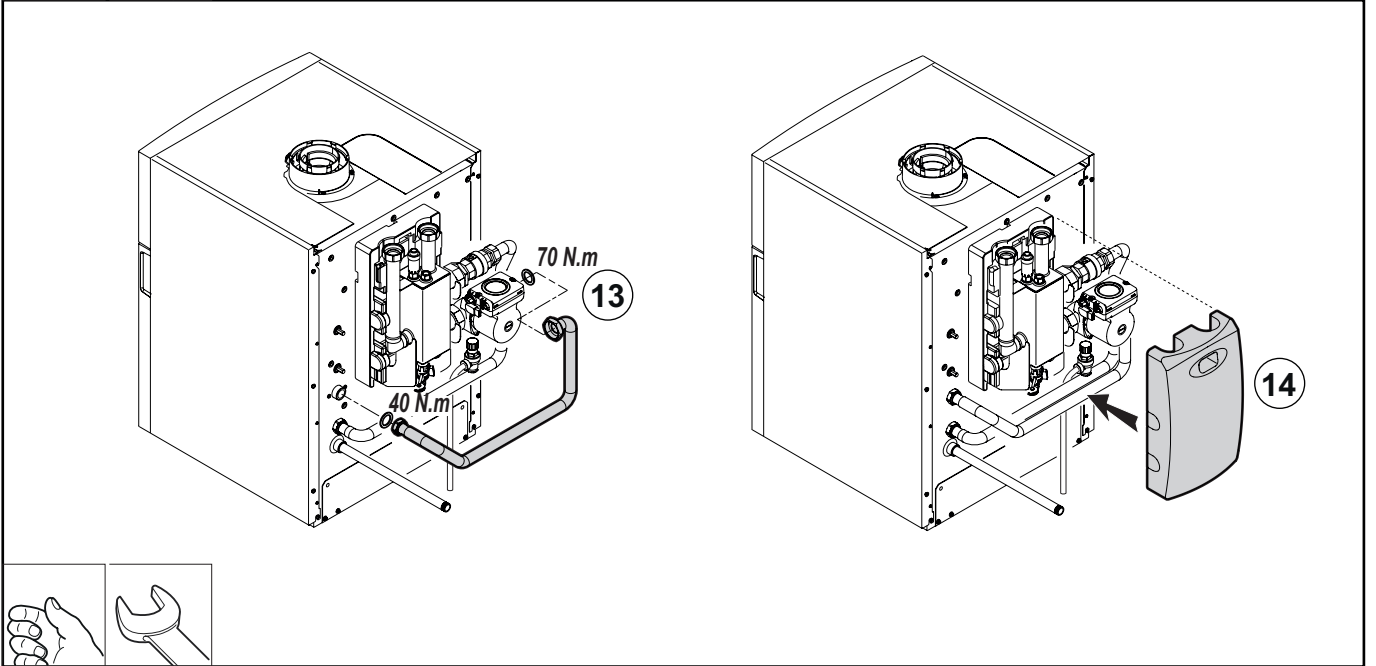

Notice spécifique à la France

FR

Kit bouteille de découplage
50 - 70 kW

MW-IMG0-7785152-01

Gaz : Exemple de montage
Gas : Assembly example

MW-IMG2-7785152-01

MW-IMG3-7785152-01

A	Départ chauffage
B	Retour chauffage

Pièces de rechange

MW-IMG5-7785152-01

		FR
1	7604233	Equerre Gauche
2	7611771	Equerre Droite
3	7606650	Pompe Upml 25-105 130
4	7698301	Tube départ chauffage
5	95013062	Joint Vert 30x21x2
6	95013063	Joint Fibre 38x27x2
7	95013064	Joint Vert 44x32x2
8	94820110	Gache
9	94820120	Pene
10	95013059	Joint 18,5x12x2
11	95013058	Joint 14x8x2
12	7698619	Chapiteau
13	7610340	Panneau Gauche
14	7610341	Panneau Droit
15	7698861	Chapiteau Arriere
16	7616781	Cable Pompe Longueur 2400mm
17	7612372	Cable Pompe 24V
18	567540	Clapet Anti Retour G1" 1/4
19	7610402	Mamelon Laiton G1.1/4 X G1.1/4
20	7612416	Soupape De Securite 4bar 138kw
21	7695070	Tube retour
22	7698132	Support de montage
23	7698140	Raccord union M G1 1/4-M G2
24	7698269	Raccord F G1 1/2-M G2