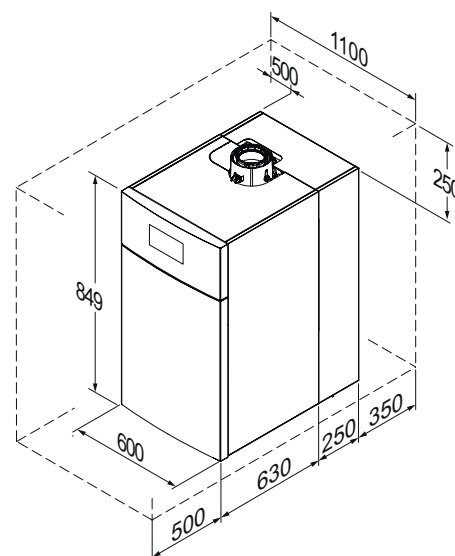

Notice spécifique à la France

FR

Kit bouteille de découplage
50 - 70 kW

MW-IMG0-7785152-01

Gaz : Exemple de montage
Gas : Assembly example

MW-IMG2-7785152-01

MW-IMG3-7785152-01

A	Départ chauffage
B	Retour chauffage

Pièces de rechange

MW-IMG5-7785152-01

		FR
1	7604233	Equerre Gauche
2	7611771	Equerre Droite
3	7606650	Pompe Upml 25-105 130
4	7698301	Tube départ chauffage
5	95013062	Joint Vert 30x21x2
6	95013063	Joint Fibre 38x27x2
7	95013064	Joint Vert 44x32x2
8	94820110	Gache
9	94820120	Pene
10	95013059	Joint 18,5x12x2
11	95013058	Joint 14x8x2
12	7698619	Chapiteau
13	7610340	Panneau Gauche
14	7610341	Panneau Droit
15	7698861	Chapiteau Arriere
16	7616781	Cable Pompe Longueur 2400mm
17	7612372	Cable Pompe 24V
18	567540	Clapet Anti Retour G1" 1/4
19	7610402	Mamelon Laiton G1.1/4 X G1.1/4
20	7612416	Soupape De Securite 4bar 138kw
21	7695070	Tube retour
22	7698132	Support de montage
23	7698140	Raccord union M G1 1/4-M G2
24	7698269	Raccord F G1 1/2-M G2