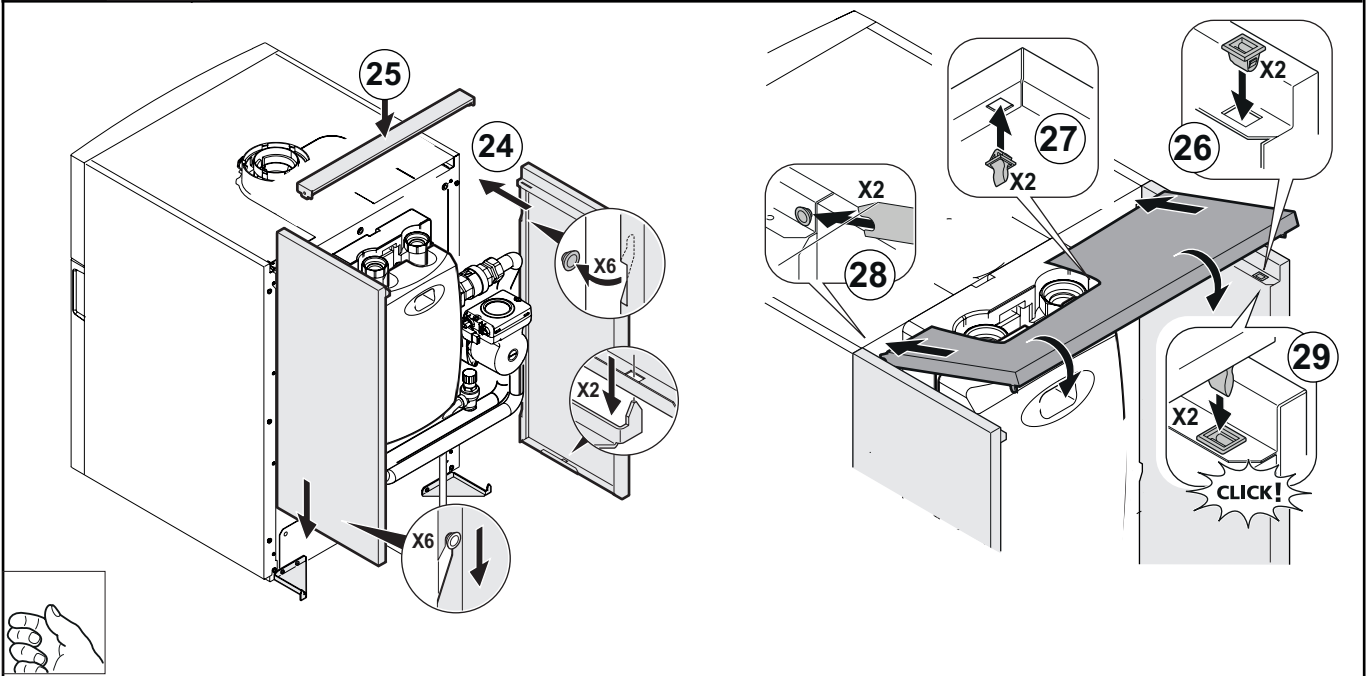

Notice spécifique à la France

FR

Kit bouteille de découplage
50 - 70 kW

MW-IMG0-7785152-01

Gaz : Exemple de montage
Gas : Assembly example

MW-IMG2-7785152-01

MW-IMG3-7785152-01

A	Départ chauffage
B	Retour chauffage

Pièces de rechange

MW-IMG5-7785152-01

		FR
1	7604233	Equerre Gauche
2	7611771	Equerre Droite
3	7606650	Pompe Upml 25-105 130
4	7698301	Tube départ chauffage
5	95013062	Joint Vert 30x21x2
6	95013063	Joint Fibre 38x27x2
7	95013064	Joint Vert 44x32x2
8	94820110	Gache
9	94820120	Pene
10	95013059	Joint 18,5x12x2
11	95013058	Joint 14x8x2
12	7698619	Chapiteau
13	7610340	Panneau Gauche
14	7610341	Panneau Droit
15	7698861	Chapiteau Arriere
16	7616781	Cable Pompe Longueur 2400mm
17	7612372	Cable Pompe 24V
18	567540	Clapet Anti Retour G1" 1/4
19	7610402	Mamelon Laiton G1.1/4 X G1.1/4
20	7612416	Soupape De Securite 4bar 138kw
21	7695070	Tube retour
22	7698132	Support de montage
23	7698140	Raccord union M G1 1/4-M G2
24	7698269	Raccord F G1 1/2-M G2