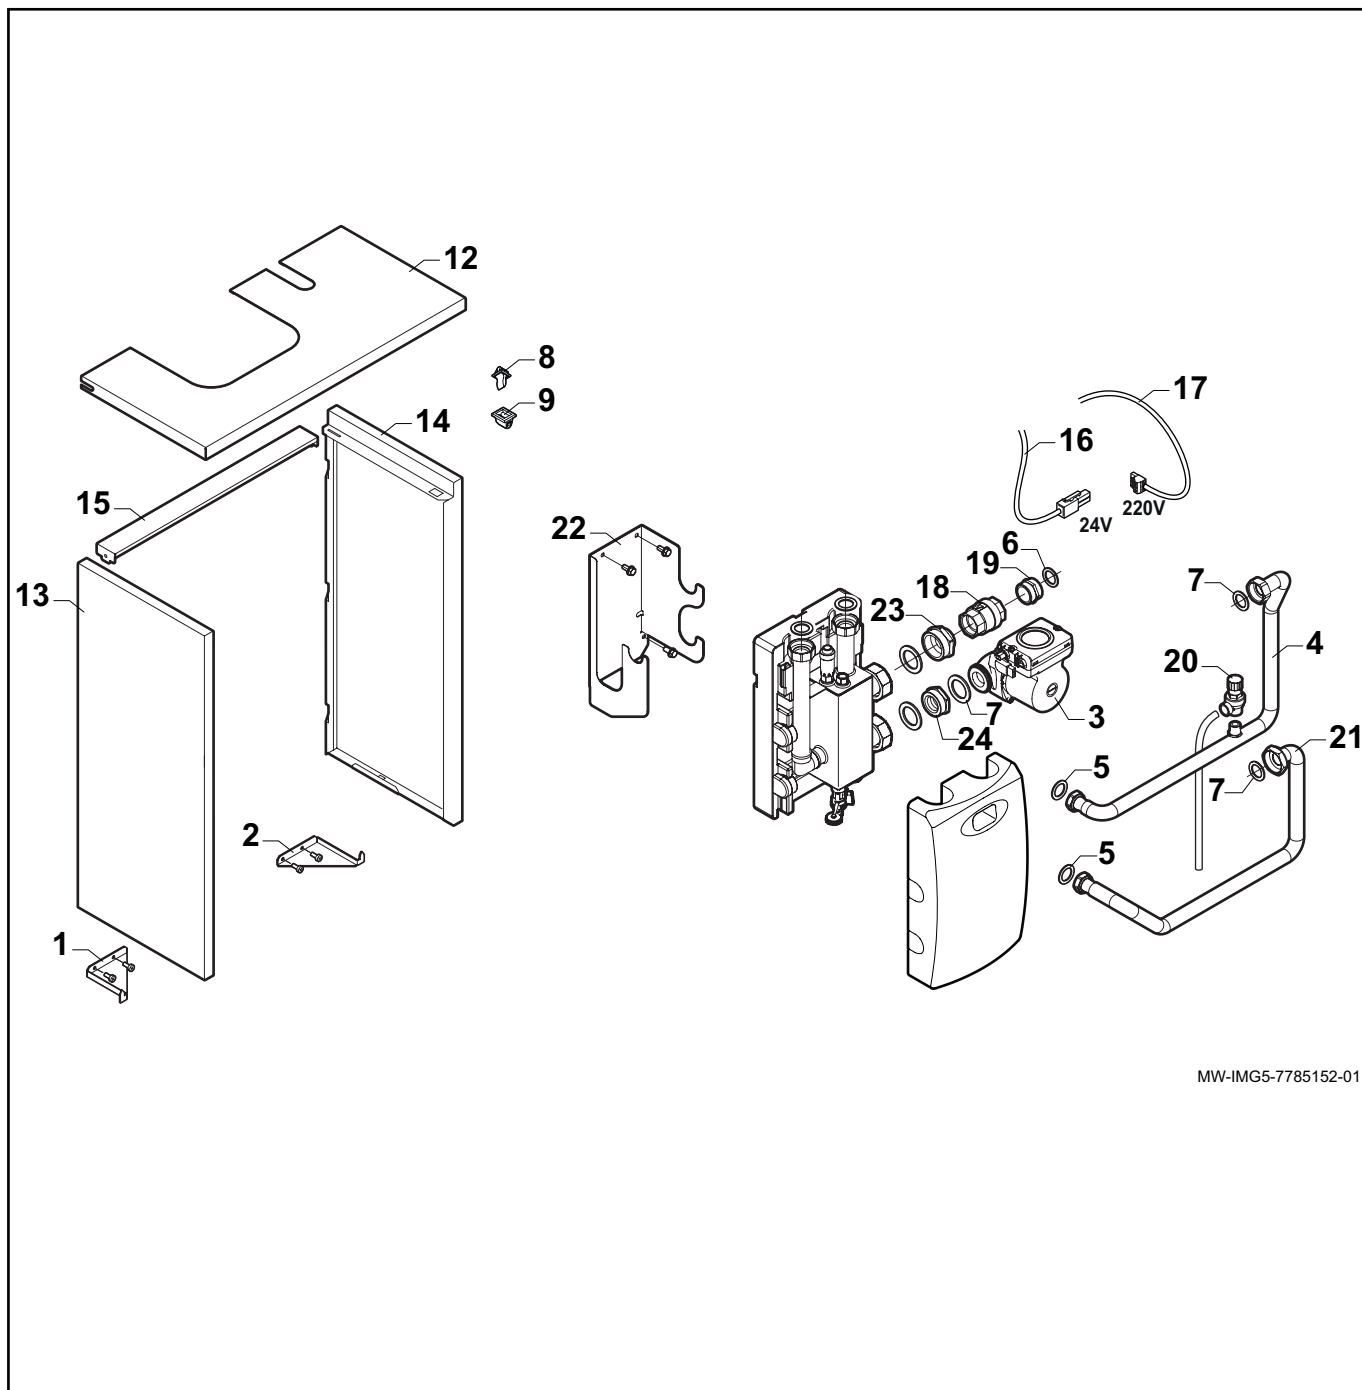

Notice spécifique à la France

FR

Kit bouteille de découplage
50 - 70 kW

MW-IMG0-7785152-01

Gaz : Exemple de montage
Gas : Assembly example

MW-IMG2-7785152-01

MW-IMG3-7785152-01

A	Départ chauffage
B	Retour chauffage

Pièces de rechange

MW-IMG5-7785152-01

		FR
1	7604233	Equerre Gauche
2	7611771	Equerre Droite
3	7606650	Pompe Upml 25-105 130
4	7698301	Tube départ chauffage
5	95013062	Joint Vert 30x21x2
6	95013063	Joint Fibre 38x27x2
7	95013064	Joint Vert 44x32x2
8	94820110	Gache
9	94820120	Pene
10	95013059	Joint 18,5x12x2
11	95013058	Joint 14x8x2
12	7698619	Chapiteau
13	7610340	Panneau Gauche
14	7610341	Panneau Droit
15	7698861	Chapiteau Arriere
16	7616781	Cable Pompe Longueur 2400mm
17	7612372	Cable Pompe 24V
18	567540	Clapet Anti Retour G1" 1/4
19	7610402	Mamelon Laiton G1.1/4 X G1.1/4
20	7612416	Soupape De Securite 4bar 138kw
21	7695070	Tube retour
22	7698132	Support de montage
23	7698140	Raccord union M G1 1/4-M G2
24	7698269	Raccord F G1 1/2-M G2