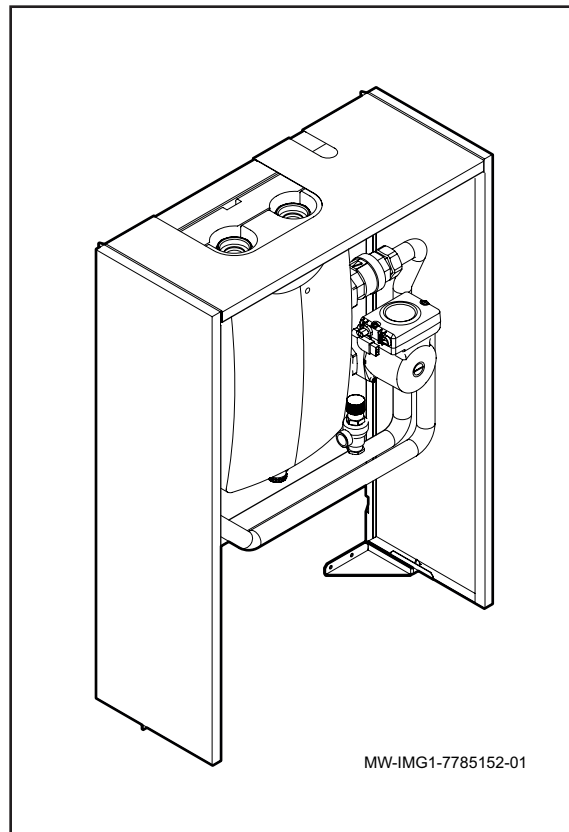

Notice spécifique à la France

FR

Kit bouteille de découplage
50 - 70 kW

MW-IMG0-7785152-01

Gaz : Exemple de montage
Gas : Assembly example

MW-IMG2-7785152-01

MW-IMG3-7785152-01

A	Départ chauffage
B	Retour chauffage

Pièces de rechange

MW-IMG5-7785152-01

		FR
1	7604233	Equerre Gauche
2	7611771	Equerre Droite
3	7606650	Pompe Upml 25-105 130
4	7698301	Tube départ chauffage
5	95013062	Joint Vert 30x21x2
6	95013063	Joint Fibre 38x27x2
7	95013064	Joint Vert 44x32x2
8	94820110	Gache
9	94820120	Pene
10	95013059	Joint 18,5x12x2
11	95013058	Joint 14x8x2
12	7698619	Chapiteau
13	7610340	Panneau Gauche
14	7610341	Panneau Droit
15	7698861	Chapiteau Arriere
16	7616781	Cable Pompe Longueur 2400mm
17	7612372	Cable Pompe 24V
18	567540	Clapet Anti Retour G1" 1/4
19	7610402	Mamelon Laiton G1.1/4 X G1.1/4
20	7612416	Soupape De Securite 4bar 138kw
21	7695070	Tube retour
22	7698132	Support de montage
23	7698140	Raccord union M G1 1/4-M G2
24	7698269	Raccord F G1 1/2-M G2