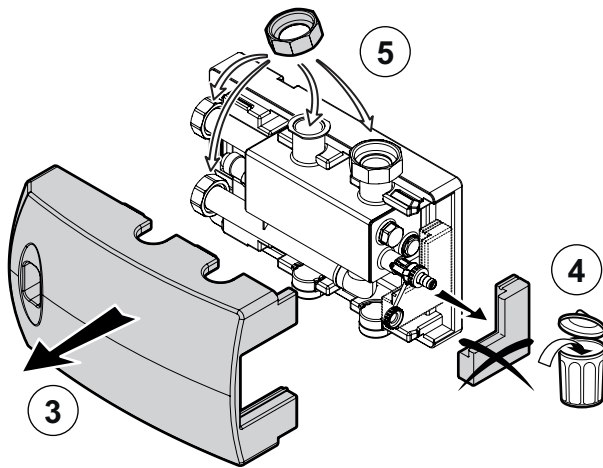

Notice spécifique à la France

FR

Kit bouteille de découplage
50 - 70 kW

MW-IMG0-7785152-01

Gaz : Exemple de montage
Gas : Assembly example

MW-IMG2-7785152-01

MW-IMG3-7785152-01

A	Départ chauffage
B	Retour chauffage

Pièces de rechange

MW-IMG5-7785152-01

		FR
1	7604233	Equerre Gauche
2	7611771	Equerre Droite
3	7606650	Pompe Upml 25-105 130
4	7698301	Tube départ chauffage
5	95013062	Joint Vert 30x21x2
6	95013063	Joint Fibre 38x27x2
7	95013064	Joint Vert 44x32x2
8	94820110	Gache
9	94820120	Pene
10	95013059	Joint 18,5x12x2
11	95013058	Joint 14x8x2
12	7698619	Chapiteau
13	7610340	Panneau Gauche
14	7610341	Panneau Droit
15	7698861	Chapiteau Arriere
16	7616781	Cable Pompe Longueur 2400mm
17	7612372	Cable Pompe 24V
18	567540	Clapet Anti Retour G1" 1/4
19	7610402	Mamelon Laiton G1.1/4 X G1.1/4
20	7612416	Soupape De Securite 4bar 138kw
21	7695070	Tube retour
22	7698132	Support de montage
23	7698140	Raccord union M G1 1/4-M G2
24	7698269	Raccord F G1 1/2-M G2