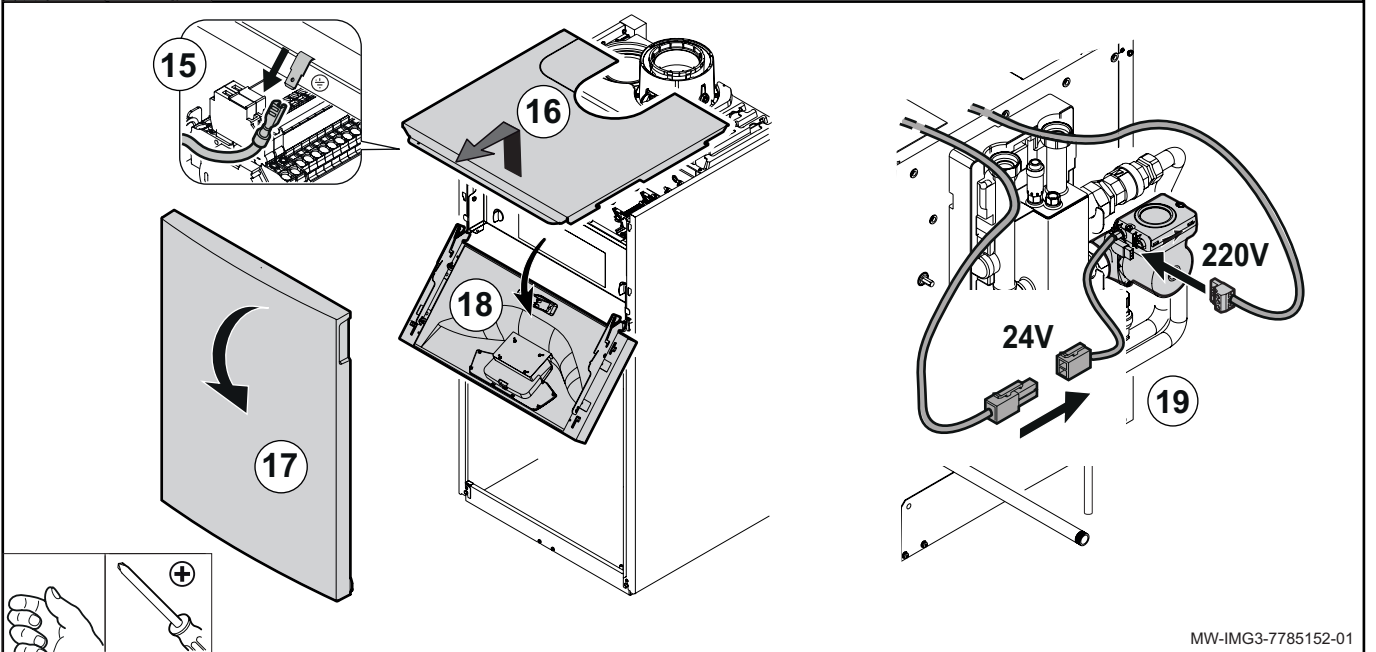

Notice spécifique à la France

FR

Kit bouteille de découplage
50 - 70 kW

MW-IMG0-7785152-01

Gaz : Exemple de montage
Gas : Assembly example

MW-IMG2-7785152-01

MW-IMG3-7785152-01

A	Départ chauffage
B	Retour chauffage

Pièces de rechange

MW-IMG5-7785152-01

		FR
1	7604233	Equerre Gauche
2	7611771	Equerre Droite
3	7606650	Pompe Upml 25-105 130
4	7698301	Tube départ chauffage
5	95013062	Joint Vert 30x21x2
6	95013063	Joint Fibre 38x27x2
7	95013064	Joint Vert 44x32x2
8	94820110	Gache
9	94820120	Pene
10	95013059	Joint 18,5x12x2
11	95013058	Joint 14x8x2
12	7698619	Chapiteau
13	7610340	Panneau Gauche
14	7610341	Panneau Droit
15	7698861	Chapiteau Arriere
16	7616781	Cable Pompe Longueur 2400mm
17	7612372	Cable Pompe 24V
18	567540	Clapet Anti Retour G1" 1/4
19	7610402	Mamelon Laiton G1.1/4 X G1.1/4
20	7612416	Soupape De Securite 4bar 138kw
21	7695070	Tube retour
22	7698132	Support de montage
23	7698140	Raccord union M G1 1/4-M G2
24	7698269	Raccord F G1 1/2-M G2