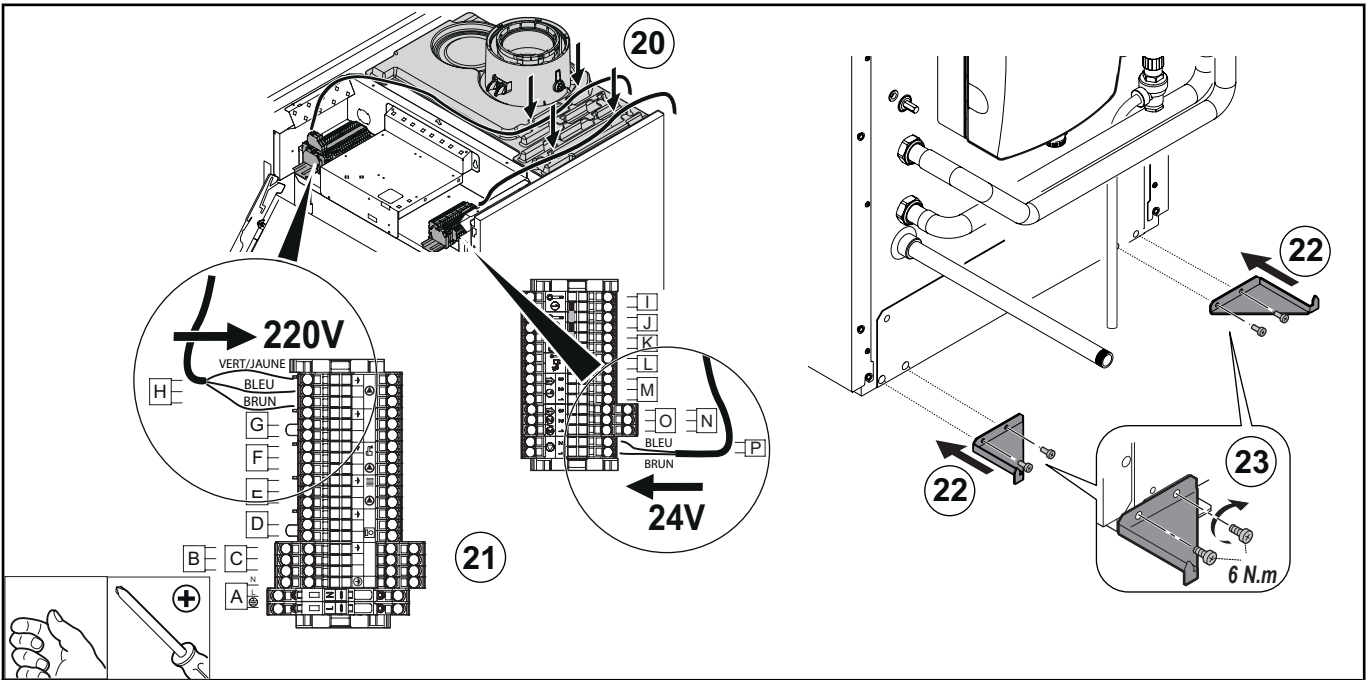

Notice spécifique à la France

FR

Kit bouteille de découplage
50 - 70 kW

MW-IMG0-7785152-01

Gaz : Exemple de montage
Gas : Assembly example

MW-IMG2-7785152-01

MW-IMG3-7785152-01

A	Départ chauffage
B	Retour chauffage

Pièces de rechange

MW-IMG5-7785152-01

		FR
1	7604233	Equerre Gauche
2	7611771	Equerre Droite
3	7606650	Pompe Upml 25-105 130
4	7698301	Tube départ chauffage
5	95013062	Joint Vert 30x21x2
6	95013063	Joint Fibre 38x27x2
7	95013064	Joint Vert 44x32x2
8	94820110	Gache
9	94820120	Pene
10	95013059	Joint 18,5x12x2
11	95013058	Joint 14x8x2
12	7698619	Chapiteau
13	7610340	Panneau Gauche
14	7610341	Panneau Droit
15	7698861	Chapiteau Arriere
16	7616781	Cable Pompe Longueur 2400mm
17	7612372	Cable Pompe 24V
18	567540	Clapet Anti Retour G1" 1/4
19	7610402	Mamelon Laiton G1.1/4 X G1.1/4
20	7612416	Soupape De Securite 4bar 138kw
21	7695070	Tube retour
22	7698132	Support de montage
23	7698140	Raccord union M G1 1/4-M G2
24	7698269	Raccord F G1 1/2-M G2