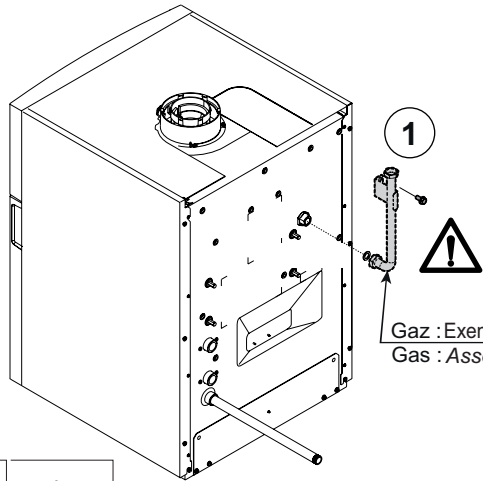

Notice spécifique à la France

FR

Kit bouteille de découplage
50 - 70 kW

MW-IMG0-7785152-01

Gaz : Exemple de montage
Gas : Assembly example

MW-IMG2-7785152-01

MW-IMG3-7785152-01

A	Départ chauffage
B	Retour chauffage

Pièces de rechange

MW-IMG5-7785152-01

		FR
1	7604233	Equerre Gauche
2	7611771	Equerre Droite
3	7606650	Pompe Upml 25-105 130
4	7698301	Tube départ chauffage
5	95013062	Joint Vert 30x21x2
6	95013063	Joint Fibre 38x27x2
7	95013064	Joint Vert 44x32x2
8	94820110	Gache
9	94820120	Pene
10	95013059	Joint 18,5x12x2
11	95013058	Joint 14x8x2
12	7698619	Chapiteau
13	7610340	Panneau Gauche
14	7610341	Panneau Droit
15	7698861	Chapiteau Arriere
16	7616781	Cable Pompe Longueur 2400mm
17	7612372	Cable Pompe 24V
18	567540	Clapet Anti Retour G1" 1/4
19	7610402	Mamelon Laiton G1.1/4 X G1.1/4
20	7612416	Soupape De Securite 4bar 138kw
21	7695070	Tube retour
22	7698132	Support de montage
23	7698140	Raccord union M G1 1/4-M G2
24	7698269	Raccord F G1 1/2-M G2