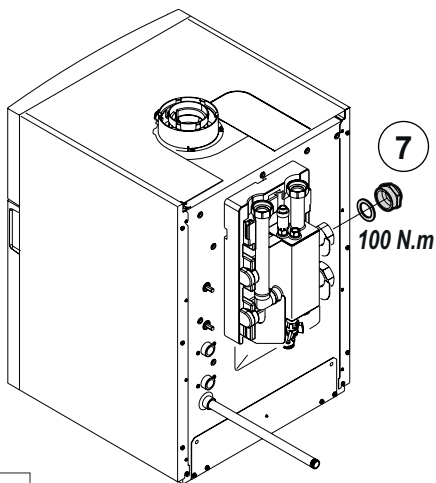

Notice spécifique à la France

FR

Kit bouteille de découplage
50 - 70 kW

MW-IMG0-7785152-01

Gaz : Exemple de montage
Gas : Assembly example

MW-IMG2-7785152-01

MW-IMG3-7785152-01

A	Départ chauffage
B	Retour chauffage

Pièces de rechange

MW-IMG5-7785152-01

		FR
1	7604233	Equerre Gauche
2	7611771	Equerre Droite
3	7606650	Pompe Upml 25-105 130
4	7698301	Tube départ chauffage
5	95013062	Joint Vert 30x21x2
6	95013063	Joint Fibre 38x27x2
7	95013064	Joint Vert 44x32x2
8	94820110	Gache
9	94820120	Pene
10	95013059	Joint 18,5x12x2
11	95013058	Joint 14x8x2
12	7698619	Chapiteau
13	7610340	Panneau Gauche
14	7610341	Panneau Droit
15	7698861	Chapiteau Arriere
16	7616781	Cable Pompe Longueur 2400mm
17	7612372	Cable Pompe 24V
18	567540	Clapet Anti Retour G1" 1/4
19	7610402	Mamelon Laiton G1.1/4 X G1.1/4
20	7612416	Soupape De Securite 4bar 138kw
21	7695070	Tube retour
22	7698132	Support de montage
23	7698140	Raccord union M G1 1/4-M G2
24	7698269	Raccord F G1 1/2-M G2