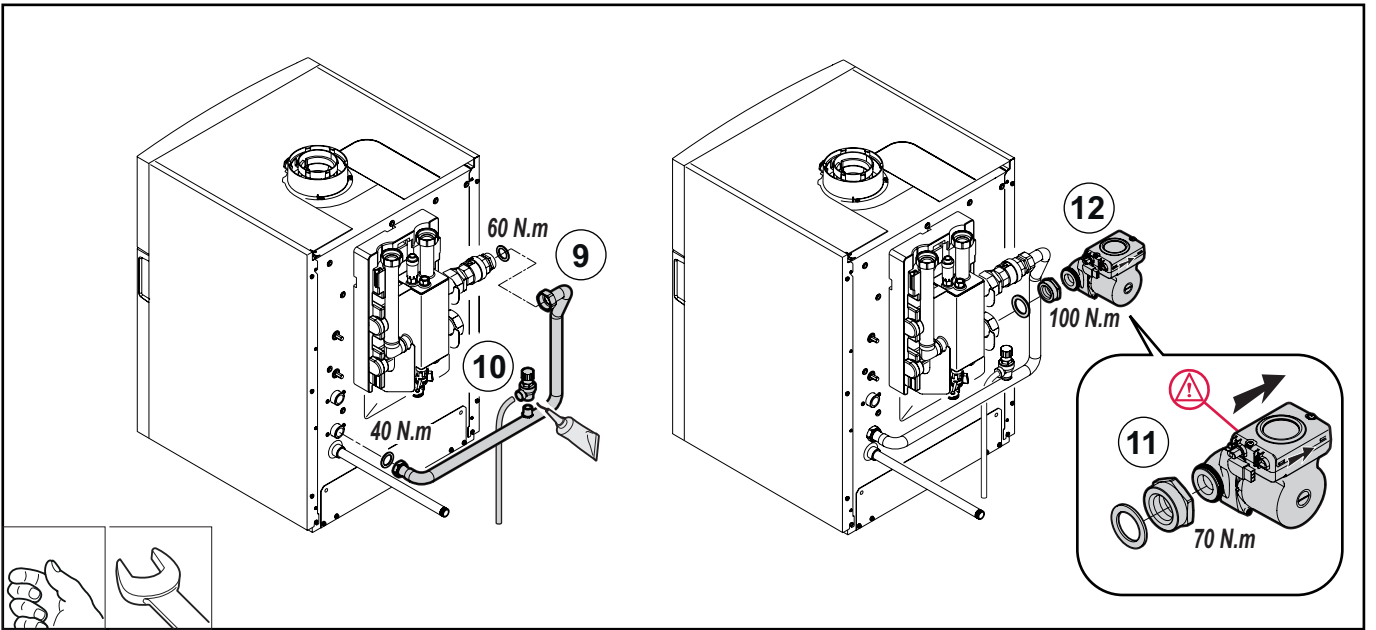

Notice spécifique à la France

FR

Kit bouteille de découplage
50 - 70 kW

MW-IMG0-7785152-01

Gaz : Exemple de montage
Gas : Assembly example

MW-IMG2-7785152-01

MW-IMG3-7785152-01

A	Départ chauffage
B	Retour chauffage

Pièces de rechange

MW-IMG5-7785152-01

		FR
1	7604233	Equerre Gauche
2	7611771	Equerre Droite
3	7606650	Pompe Upml 25-105 130
4	7698301	Tube départ chauffage
5	95013062	Joint Vert 30x21x2
6	95013063	Joint Fibre 38x27x2
7	95013064	Joint Vert 44x32x2
8	94820110	Gache
9	94820120	Pene
10	95013059	Joint 18,5x12x2
11	95013058	Joint 14x8x2
12	7698619	Chapiteau
13	7610340	Panneau Gauche
14	7610341	Panneau Droit
15	7698861	Chapiteau Arriere
16	7616781	Cable Pompe Longueur 2400mm
17	7612372	Cable Pompe 24V
18	567540	Clapet Anti Retour G1" 1/4
19	7610402	Mamelon Laiton G1.1/4 X G1.1/4
20	7612416	Soupape De Securite 4bar 138kw
21	7695070	Tube retour
22	7698132	Support de montage
23	7698140	Raccord union M G1 1/4-M G2
24	7698269	Raccord F G1 1/2-M G2