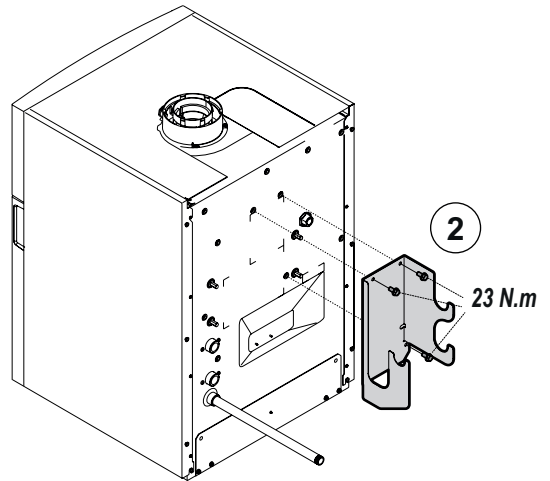

Notice spécifique à la France

FR

Kit bouteille de découplage
50 - 70 kW

MW-IMG0-7785152-01

Gaz : Exemple de montage
Gas : Assembly example

MW-IMG2-7785152-01

MW-IMG3-7785152-01

A	Départ chauffage
B	Retour chauffage

Pièces de rechange

MW-IMG5-7785152-01

		FR
1	7604233	Equerre Gauche
2	7611771	Equerre Droite
3	7606650	Pompe Upml 25-105 130
4	7698301	Tube départ chauffage
5	95013062	Joint Vert 30x21x2
6	95013063	Joint Fibre 38x27x2
7	95013064	Joint Vert 44x32x2
8	94820110	Gache
9	94820120	Pene
10	95013059	Joint 18,5x12x2
11	95013058	Joint 14x8x2
12	7698619	Chapiteau
13	7610340	Panneau Gauche
14	7610341	Panneau Droit
15	7698861	Chapiteau Arriere
16	7616781	Cable Pompe Longueur 2400mm
17	7612372	Cable Pompe 24V
18	567540	Clapet Anti Retour G1" 1/4
19	7610402	Mamelon Laiton G1.1/4 X G1.1/4
20	7612416	Soupape De Securite 4bar 138kw
21	7695070	Tube retour
22	7698132	Support de montage
23	7698140	Raccord union M G1 1/4-M G2
24	7698269	Raccord F G1 1/2-M G2