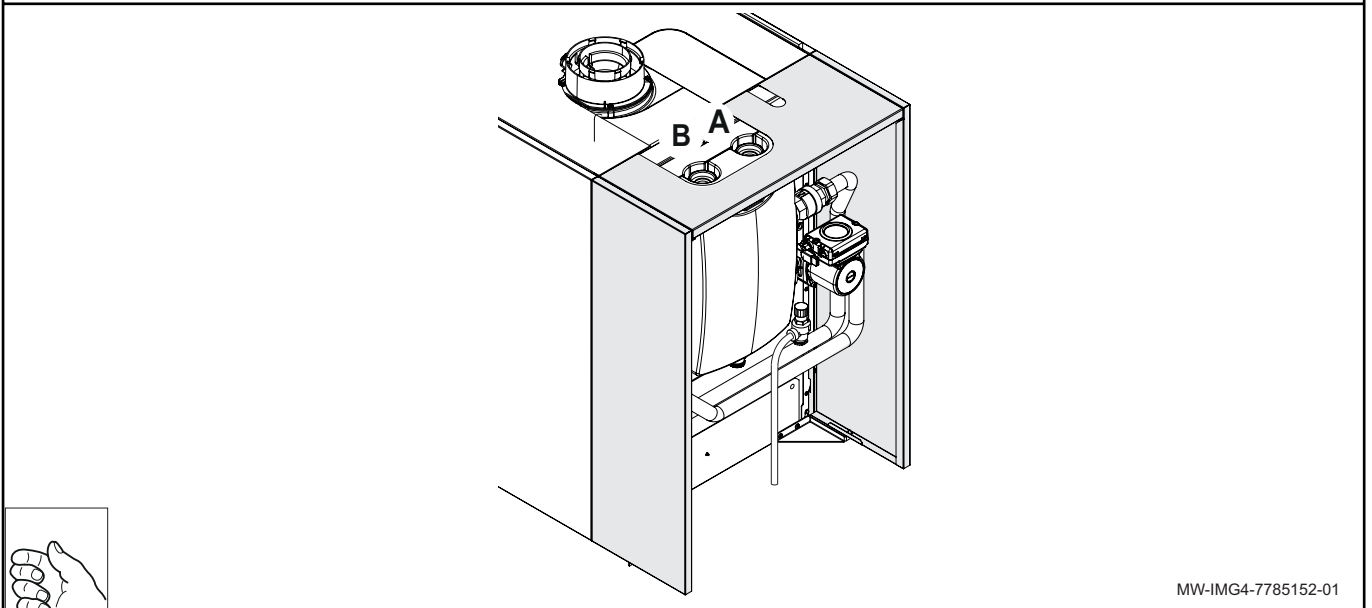

Notice spécifique à la France

FR

Kit bouteille de découplage
50 - 70 kW

MW-IMG0-7785152-01

Gaz : Exemple de montage
Gas : Assembly example

MW-IMG2-7785152-01

MW-IMG3-7785152-01

A	Départ chauffage
B	Retour chauffage

Pièces de rechange

MW-IMG5-7785152-01

		FR
1	7604233	Equerre Gauche
2	7611771	Equerre Droite
3	7606650	Pompe Upml 25-105 130
4	7698301	Tube départ chauffage
5	95013062	Joint Vert 30x21x2
6	95013063	Joint Fibre 38x27x2
7	95013064	Joint Vert 44x32x2
8	94820110	Gache
9	94820120	Pene
10	95013059	Joint 18,5x12x2
11	95013058	Joint 14x8x2
12	7698619	Chapiteau
13	7610340	Panneau Gauche
14	7610341	Panneau Droit
15	7698861	Chapiteau Arriere
16	7616781	Cable Pompe Longueur 2400mm
17	7612372	Cable Pompe 24V
18	567540	Clapet Anti Retour G1" 1/4
19	7610402	Mamelon Laiton G1.1/4 X G1.1/4
20	7612416	Soupape De Securite 4bar 138kw
21	7695070	Tube retour
22	7698132	Support de montage
23	7698140	Raccord union M G1 1/4-M G2
24	7698269	Raccord F G1 1/2-M G2