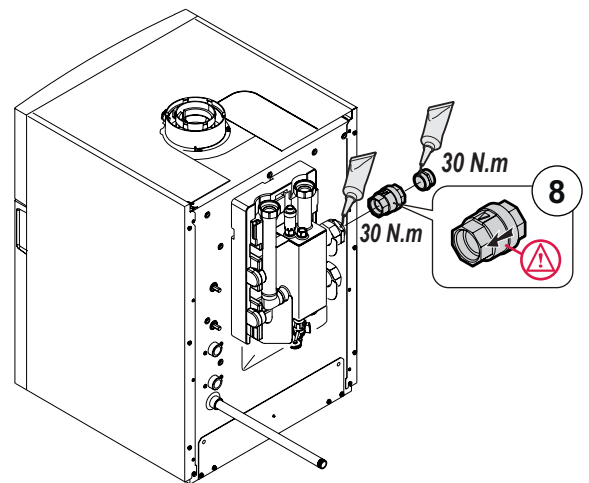

Notice spécifique à la France

FR

Kit bouteille de découplage
50 - 70 kW

MW-IMG0-7785152-01

Gaz : Exemple de montage
Gas : Assembly example

MW-IMG2-7785152-01

MW-IMG3-7785152-01

A	Départ chauffage
B	Retour chauffage

Pièces de rechange

MW-IMG5-7785152-01

		FR
1	7604233	Equerre Gauche
2	7611771	Equerre Droite
3	7606650	Pompe Upml 25-105 130
4	7698301	Tube départ chauffage
5	95013062	Joint Vert 30x21x2
6	95013063	Joint Fibre 38x27x2
7	95013064	Joint Vert 44x32x2
8	94820110	Gache
9	94820120	Pene
10	95013059	Joint 18,5x12x2
11	95013058	Joint 14x8x2
12	7698619	Chapiteau
13	7610340	Panneau Gauche
14	7610341	Panneau Droit
15	7698861	Chapiteau Arriere
16	7616781	Cable Pompe Longueur 2400mm
17	7612372	Cable Pompe 24V
18	567540	Clapet Anti Retour G1" 1/4
19	7610402	Mamelon Laiton G1.1/4 X G1.1/4
20	7612416	Soupape De Securite 4bar 138kw
21	7695070	Tube retour
22	7698132	Support de montage
23	7698140	Raccord union M G1 1/4-M G2
24	7698269	Raccord F G1 1/2-M G2