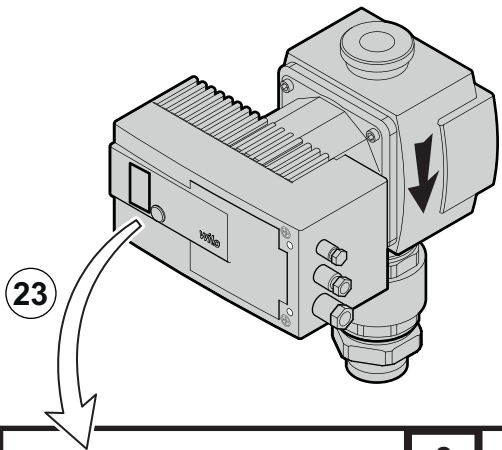

Notice spécifique à la France

FR

Kit bouteille de découplage
=> Chaudières 130 - 150 kW

MW-IMG2-7785151-01

Pièces de rechange

MW-IMG6-7785151-01

		FR
01	7663933	Circulateur Stratos 30/1-12 Pn 10
02	7610128	Panneau Droit
03	7610126	Panneau Gauche
04	7673074	Chapiteau
05	7692220	Raccord G2" f / R2
06	7672851	Console
07	7671878	Tube Retour Primaire
08	7671885	Tube Retour
09	7671893	Tube Retour Secondaire
10	7671898	Tube Depart Primaire
11	7671904	Tube Depart Secondaire
12	95013066	Joint 62x46x2
13	7672417	Raccord Victaulic 1"1/2 / G1"1/2
14	7672476	Raccord Victaulic 1"1/2 / R2"
15	7672628	Victaulic Type 75 1"1/2
16	7733992	Raccord EN 10242-372-1-1/2"
17	95013065	Joint Fibre D.56x42x2
18	95013067	Joint Fibre D.78x60x2
19	7720995	Ecrou EN10242 G2.1/4
20	S56987	Vis H A Embase Crantee, M6-16 Zn (X10)
21	7604233	Equerre Gauche
22	7611771	Equerre Droite
23	7673246	Support Bouteille De Decouplage
24	7673248	Patte De Maintien Bouteille
25	94820110	Gache
26	94820120	Pene
27	94950136	Mamelon G1/2"
28	7684864	Soupape De Securite 6bar 281kw
29	95610085	Vis H M8 8x18
30	7613421	Platine Wilo lf 0-10v
31	7668919	Module Pmw_0/10v Agu2.551
32	7100386	Faisceau Hmi