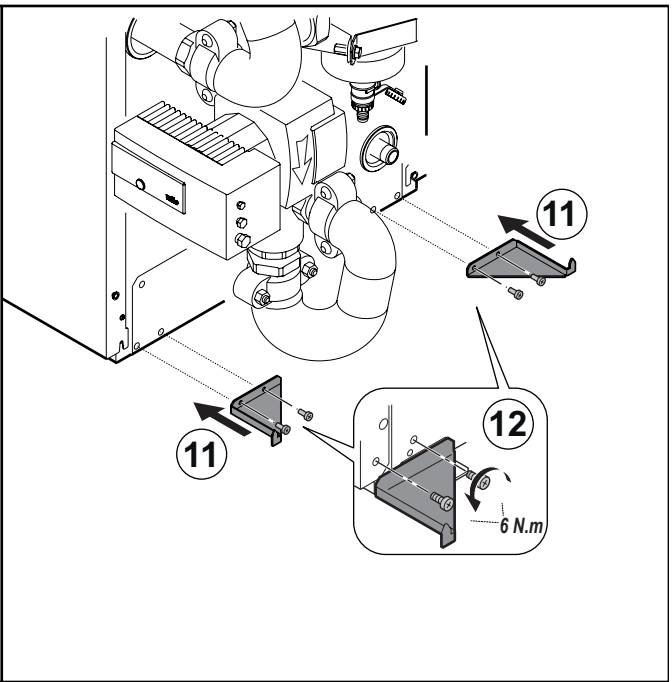

Notice spécifique à la France

FR

Kit bouteille de découplage
=> Chaudières 130 - 150 kW

MW-IMG2-7785151-01

Pièces de rechange

MW-IMG6-7785151-01

		FR
01	7663933	Circulateur Stratos 30/1-12 Pn 10
02	7610128	Panneau Droit
03	7610126	Panneau Gauche
04	7673074	Chapiteau
05	7692220	Raccord G2" f / R2
06	7672851	Console
07	7671878	Tube Retour Primaire
08	7671885	Tube Retour
09	7671893	Tube Retour Secondaire
10	7671898	Tube Depart Primaire
11	7671904	Tube Depart Secondaire
12	95013066	Joint 62x46x2
13	7672417	Raccord Victaulic 1"1/2 / G1"1/2
14	7672476	Raccord Victaulic 1"1/2 / R2"
15	7672628	Victaulic Type 75 1"1/2
16	7733992	Raccord EN 10242-372-1-1/2"
17	95013065	Joint Fibre D.56x42x2
18	95013067	Joint Fibre D.78x60x2
19	7720995	Ecrou EN10242 G2.1/4
20	S56987	Vis H A Embase Crantee, M6-16 Zn (X10)
21	7604233	Equerre Gauche
22	7611771	Equerre Droite
23	7673246	Support Bouteille De Decouplage
24	7673248	Patte De Maintien Bouteille
25	94820110	Gache
26	94820120	Pene
27	94950136	Mamelon G1/2"
28	7684864	Soupape De Securite 6bar 281kw
29	95610085	Vis H M8 8x18
30	7613421	Platine Wilo lf 0-10v
31	7668919	Module Pmw_0/10v Agu2.551
32	7100386	Faisceau Hmi