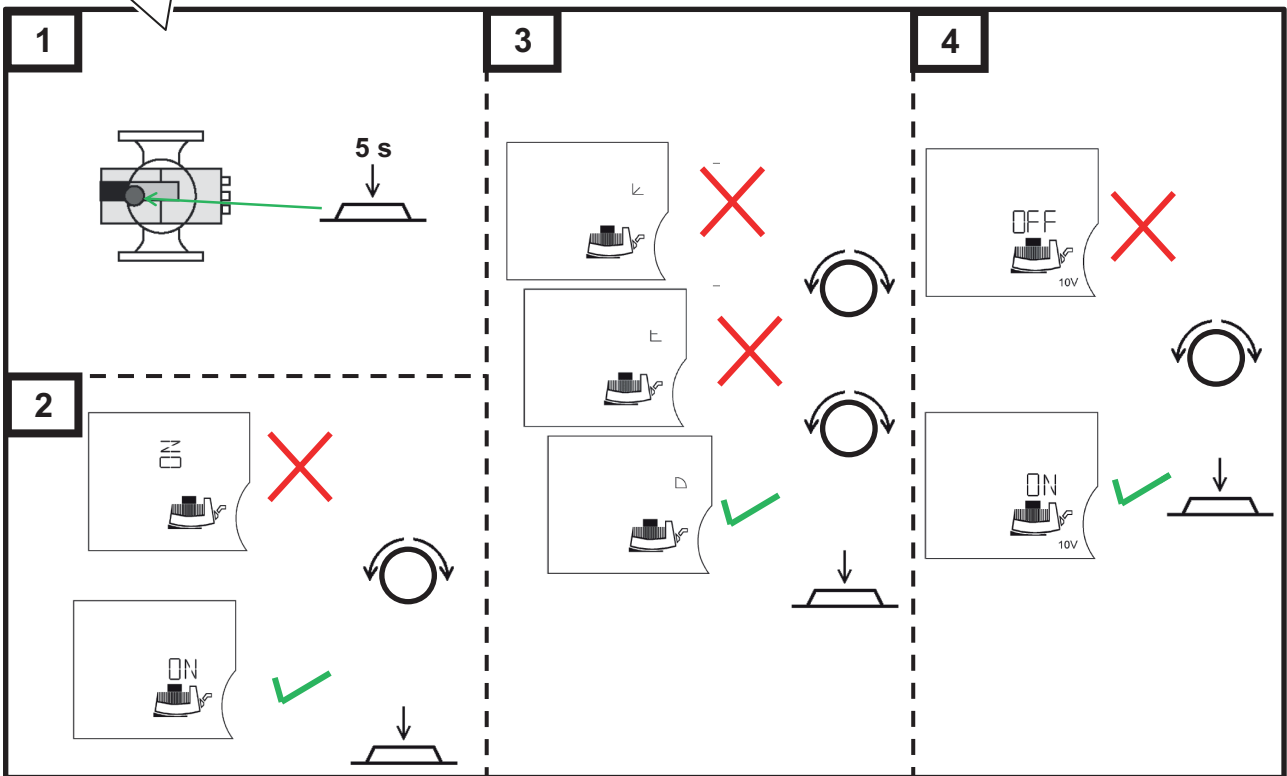

Notice spécifique à la France

FR

Kit bouteille de découplage
=> Chaudières 130 - 150 kW

MW-IMG2-7785151-01

Pièces de rechange

MW-IMG6-7785151-01

		FR
01	7663933	Circulateur Stratos 30/1-12 Pn 10
02	7610128	Panneau Droit
03	7610126	Panneau Gauche
04	7673074	Chapiteau
05	7692220	Raccord G2" f / R2
06	7672851	Console
07	7671878	Tube Retour Primaire
08	7671885	Tube Retour
09	7671893	Tube Retour Secondaire
10	7671898	Tube Depart Primaire
11	7671904	Tube Depart Secondaire
12	95013066	Joint 62x46x2
13	7672417	Raccord Victaulic 1"1/2 / G1"1/2
14	7672476	Raccord Victaulic 1"1/2 / R2"
15	7672628	Victaulic Type 75 1"1/2
16	7733992	Raccord EN 10242-372-1-1/2"
17	95013065	Joint Fibre D.56x42x2
18	95013067	Joint Fibre D.78x60x2
19	7720995	Ecrou EN10242 G2.1/4
20	S56987	Vis H A Embase Crantee, M6-16 Zn (X10)
21	7604233	Equerre Gauche
22	7611771	Equerre Droite
23	7673246	Support Bouteille De Decouplage
24	7673248	Patte De Maintien Bouteille
25	94820110	Gache
26	94820120	Pene
27	94950136	Mamelon G1/2"
28	7684864	Soupape De Securite 6bar 281kw
29	95610085	Vis H M8 8x18
30	7613421	Platine Wilo lf 0-10v
31	7668919	Module Pmw_0/10v Agu2.551
32	7100386	Faisceau Hmi