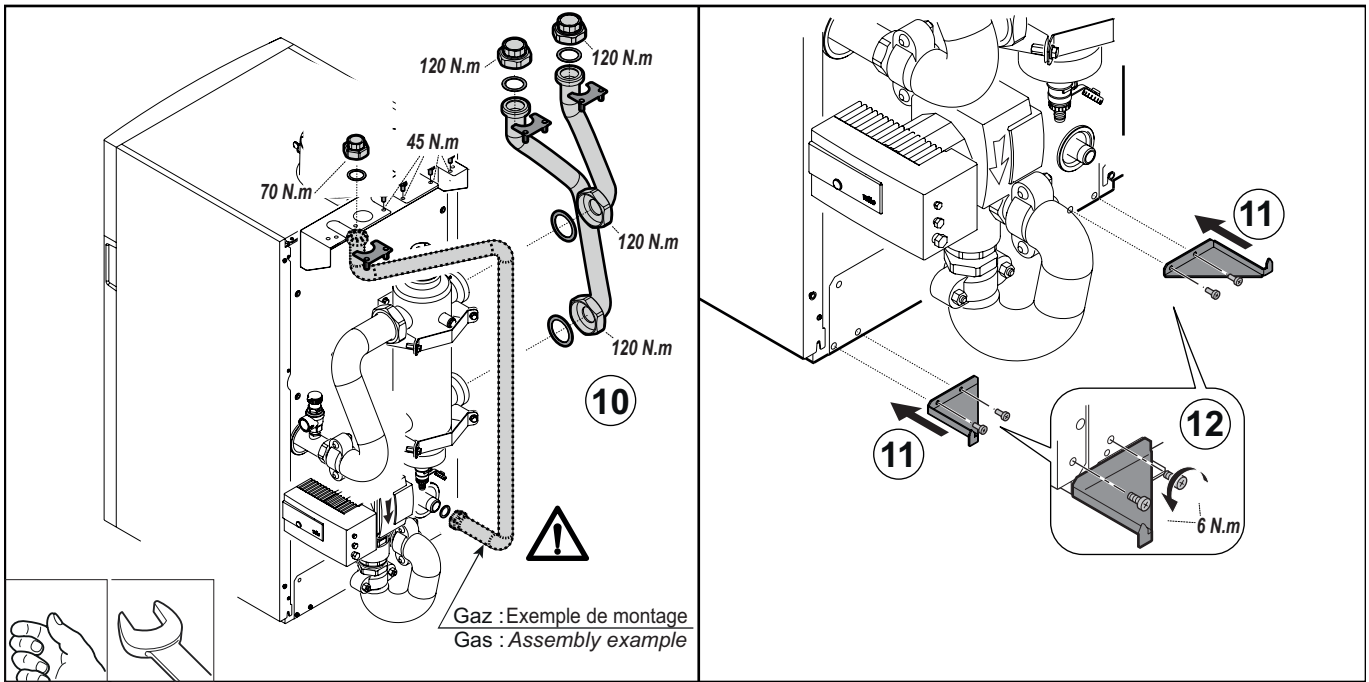

Notice spécifique à la France

FR

Kit bouteille de découplage
=> Chaudières 130 - 150 kW

MW-IMG2-7785151-01

Pièces de rechange

MW-IMG6-7785151-01

		FR
01	7663933	Circulateur Stratos 30/1-12 Pn 10
02	7610128	Panneau Droit
03	7610126	Panneau Gauche
04	7673074	Chapiteau
05	7692220	Raccord G2" f / R2
06	7672851	Console
07	7671878	Tube Retour Primaire
08	7671885	Tube Retour
09	7671893	Tube Retour Secondaire
10	7671898	Tube Depart Primaire
11	7671904	Tube Depart Secondaire
12	95013066	Joint 62x46x2
13	7672417	Raccord Victaulic 1"1/2 / G1"1/2
14	7672476	Raccord Victaulic 1"1/2 / R2"
15	7672628	Victaulic Type 75 1"1/2
16	7733992	Raccord EN 10242-372-1-1/2"
17	95013065	Joint Fibre D.56x42x2
18	95013067	Joint Fibre D.78x60x2
19	7720995	Ecrou EN10242 G2.1/4
20	S56987	Vis H A Embase Crantee, M6-16 Zn (X10)
21	7604233	Equerre Gauche
22	7611771	Equerre Droite
23	7673246	Support Bouteille De Decouplage
24	7673248	Patte De Maintien Bouteille
25	94820110	Gache
26	94820120	Pene
27	94950136	Mamelon G1/2"
28	7684864	Soupape De Securite 6bar 281kw
29	95610085	Vis H M8 8x18
30	7613421	Platine Wilo lf 0-10v
31	7668919	Module Pmw_0/10v Agu2.551
32	7100386	Faisceau Hmi