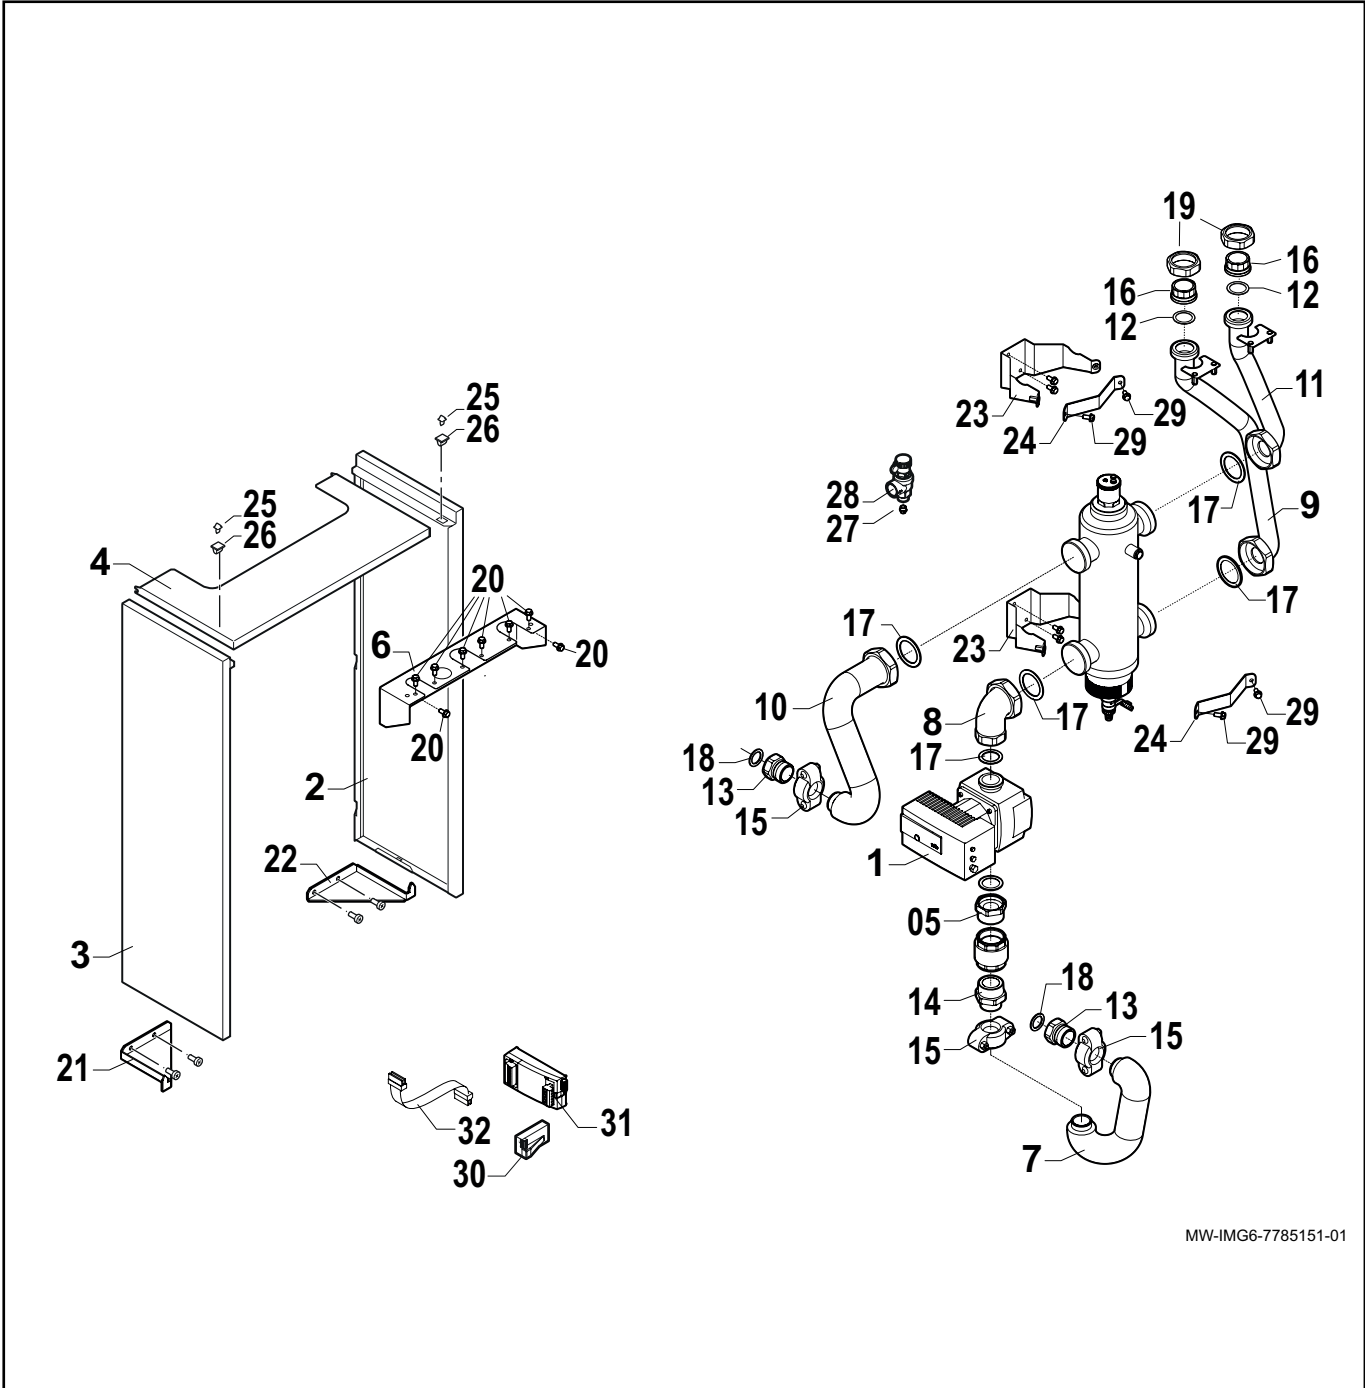

Notice spécifique à la France

FR

Kit bouteille de découplage
=> Chaudières 130 - 150 kW

MW-IMG2-7785151-01

Pièces de rechange

MW-IMG6-7785151-01

		FR
01	7663933	Circulateur Stratos 30/1-12 Pn 10
02	7610128	Panneau Droit
03	7610126	Panneau Gauche
04	7673074	Chapiteau
05	7692220	Raccord G2" f / R2
06	7672851	Console
07	7671878	Tube Retour Primaire
08	7671885	Tube Retour
09	7671893	Tube Retour Secondaire
10	7671898	Tube Depart Primaire
11	7671904	Tube Depart Secondaire
12	95013066	Joint 62x46x2
13	7672417	Raccord Victaulic 1"1/2 / G1"1/2
14	7672476	Raccord Victaulic 1"1/2 / R2"
15	7672628	Victaulic Type 75 1"1/2
16	7733992	Raccord EN 10242-372-1-1/2"
17	95013065	Joint Fibre D.56x42x2
18	95013067	Joint Fibre D.78x60x2
19	7720995	Ecrou EN10242 G2.1/4
20	S56987	Vis H A Embase Crantee, M6-16 Zn (X10)
21	7604233	Equerre Gauche
22	7611771	Equerre Droite
23	7673246	Support Bouteille De Decouplage
24	7673248	Patte De Maintien Bouteille
25	94820110	Gache
26	94820120	Pene
27	94950136	Mamelon G1/2"
28	7684864	Soupape De Securite 6bar 281kw
29	95610085	Vis H M8 8x18
30	7613421	Platine Wilo lf 0-10v
31	7668919	Module Pmw_0/10v Agu2.551
32	7100386	Faisceau Hmi

7785151-001-01