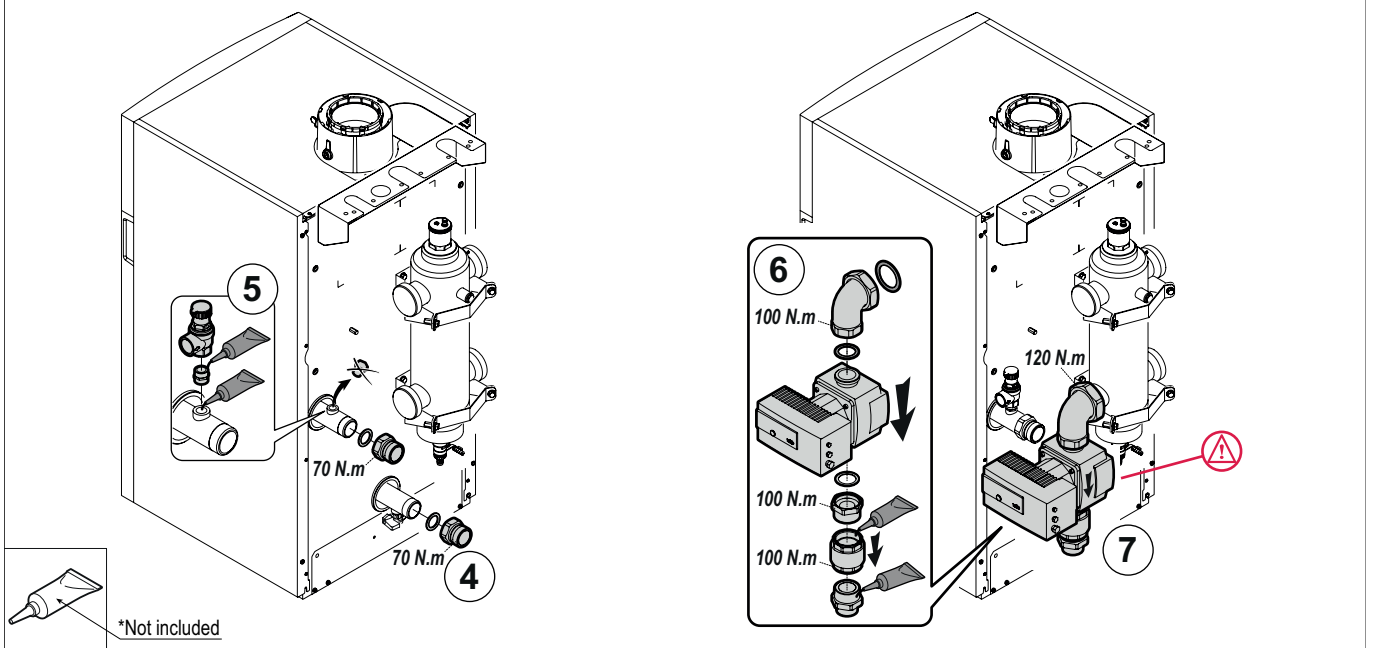

Notice spécifique à la France

FR

Kit bouteille de découplage
=> Chaudières 130 - 150 kW

MW-IMG2-7785151-01

Pièces de rechange

MW-IMG6-7785151-01

		FR
01	7663933	Circulateur Stratos 30/1-12 Pn 10
02	7610128	Panneau Droit
03	7610126	Panneau Gauche
04	7673074	Chapiteau
05	7692220	Raccord G2" f / R2
06	7672851	Console
07	7671878	Tube Retour Primaire
08	7671885	Tube Retour
09	7671893	Tube Retour Secondaire
10	7671898	Tube Depart Primaire
11	7671904	Tube Depart Secondaire
12	95013066	Joint 62x46x2
13	7672417	Raccord Victaulic 1"1/2 / G1"1/2
14	7672476	Raccord Victaulic 1"1/2 / R2"
15	7672628	Victaulic Type 75 1"1/2
16	7733992	Raccord EN 10242-372-1-1/2"
17	95013065	Joint Fibre D.56x42x2
18	95013067	Joint Fibre D.78x60x2
19	7720995	Ecrou EN10242 G2.1/4
20	S56987	Vis H A Embase Crantee, M6-16 Zn (X10)
21	7604233	Equerre Gauche
22	7611771	Equerre Droite
23	7673246	Support Bouteille De Decouplage
24	7673248	Patte De Maintien Bouteille
25	94820110	Gache
26	94820120	Pene
27	94950136	Mamelon G1/2"
28	7684864	Soupape De Securite 6bar 281kw
29	95610085	Vis H M8 8x18
30	7613421	Platine Wilo lf 0-10v
31	7668919	Module Pmw_0/10v Agu2.551
32	7100386	Faisceau Hmi