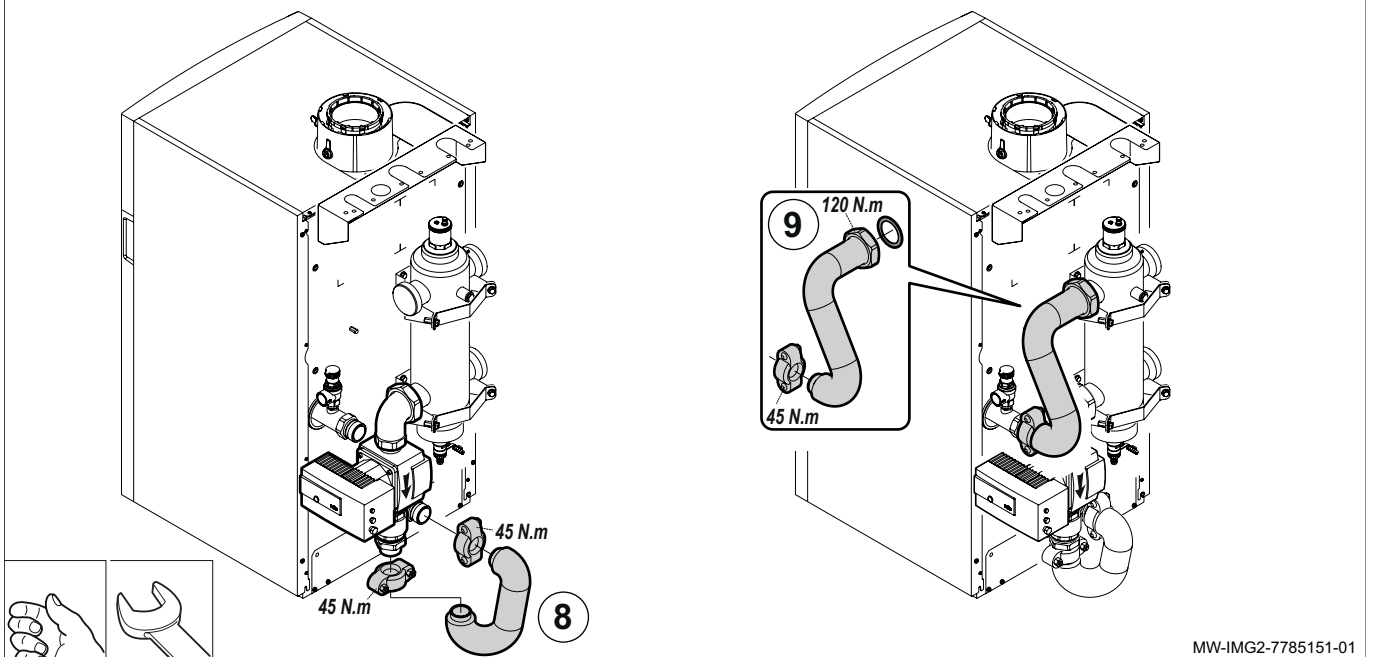

Notice spécifique à la France

FR

Kit bouteille de découplage
=> Chaudières 130 - 150 kW

MW-IMG2-7785151-01

Pièces de rechange

MW-IMG6-7785151-01

		FR
01	7663933	Circulateur Stratos 30/1-12 Pn 10
02	7610128	Panneau Droit
03	7610126	Panneau Gauche
04	7673074	Chapiteau
05	7692220	Raccord G2" f / R2
06	7672851	Console
07	7671878	Tube Retour Primaire
08	7671885	Tube Retour
09	7671893	Tube Retour Secondaire
10	7671898	Tube Depart Primaire
11	7671904	Tube Depart Secondaire
12	95013066	Joint 62x46x2
13	7672417	Raccord Victaulic 1"1/2 / G1"1/2
14	7672476	Raccord Victaulic 1"1/2 / R2"
15	7672628	Victaulic Type 75 1"1/2
16	7733992	Raccord EN 10242-372-1-1/2"
17	95013065	Joint Fibre D.56x42x2
18	95013067	Joint Fibre D.78x60x2
19	7720995	Ecrou EN10242 G2.1/4
20	S56987	Vis H A Embase Crantee, M6-16 Zn (X10)
21	7604233	Equerre Gauche
22	7611771	Equerre Droite
23	7673246	Support Bouteille De Decouplage
24	7673248	Patte De Maintien Bouteille
25	94820110	Gache
26	94820120	Pene
27	94950136	Mamelon G1/2"
28	7684864	Soupape De Securite 6bar 281kw
29	95610085	Vis H M8 8x18
30	7613421	Platine Wilo lf 0-10v
31	7668919	Module Pmw_0/10v Agu2.551
32	7100386	Faisceau Hmi