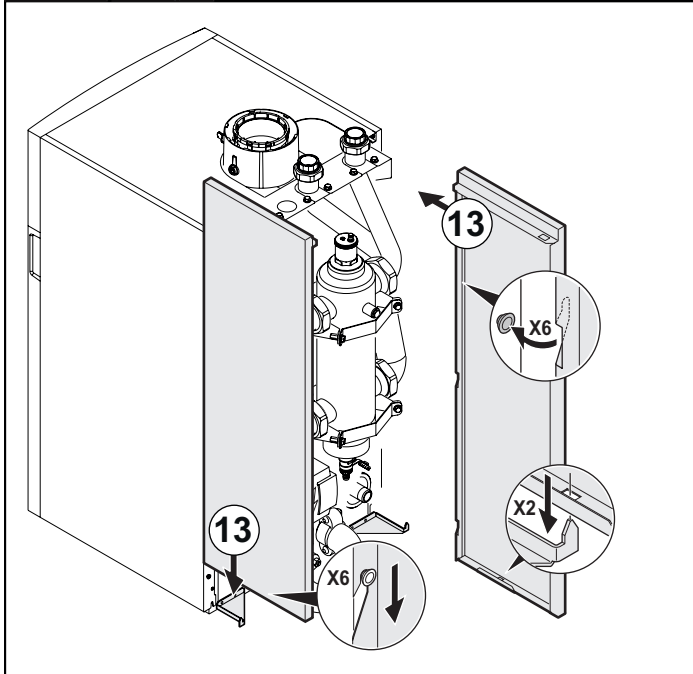

Notice spécifique à la France

FR

Kit bouteille de découplage
=> Chaudières 130 - 150 kW

MW-IMG2-7785151-01

Pièces de rechange

MW-IMG6-7785151-01

		FR
01	7663933	Circulateur Stratos 30/1-12 Pn 10
02	7610128	Panneau Droit
03	7610126	Panneau Gauche
04	7673074	Chapiteau
05	7692220	Raccord G2" f / R2
06	7672851	Console
07	7671878	Tube Retour Primaire
08	7671885	Tube Retour
09	7671893	Tube Retour Secondaire
10	7671898	Tube Depart Primaire
11	7671904	Tube Depart Secondaire
12	95013066	Joint 62x46x2
13	7672417	Raccord Victaulic 1"1/2 / G1"1/2
14	7672476	Raccord Victaulic 1"1/2 / R2"
15	7672628	Victaulic Type 75 1"1/2
16	7733992	Raccord EN 10242-372-1-1/2"
17	95013065	Joint Fibre D.56x42x2
18	95013067	Joint Fibre D.78x60x2
19	7720995	Ecrou EN10242 G2.1/4
20	S56987	Vis H A Embase Crantee, M6-16 Zn (X10)
21	7604233	Equerre Gauche
22	7611771	Equerre Droite
23	7673246	Support Bouteille De Decouplage
24	7673248	Patte De Maintien Bouteille
25	94820110	Gache
26	94820120	Pene
27	94950136	Mamelon G1/2"
28	7684864	Soupape De Securite 6bar 281kw
29	95610085	Vis H M8 8x18
30	7613421	Platine Wilo lf 0-10v
31	7668919	Module Pmw_0/10v Agu2.551
32	7100386	Faisceau Hmi