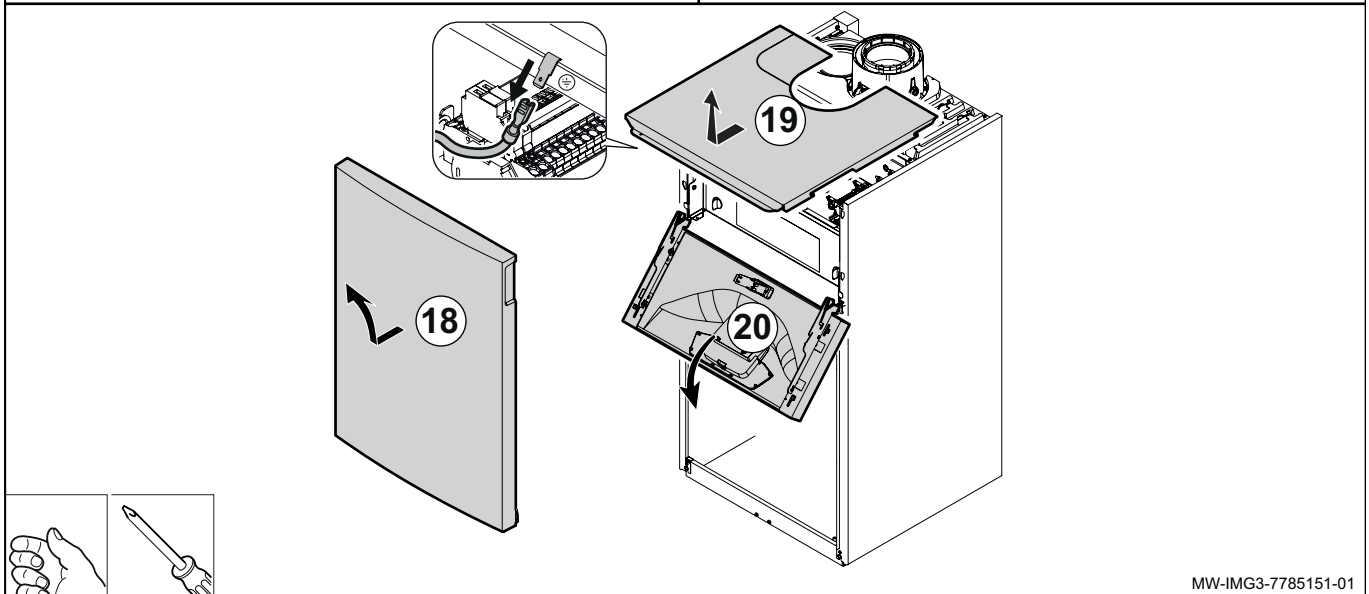

Notice spécifique à la France

FR

Kit bouteille de découplage
=> Chaudières 130 - 150 kW

MW-IMG2-7785151-01

Pièces de rechange

MW-IMG6-7785151-01

		FR
01	7663933	Circulateur Stratos 30/1-12 Pn 10
02	7610128	Panneau Droit
03	7610126	Panneau Gauche
04	7673074	Chapiteau
05	7692220	Raccord G2" f / R2
06	7672851	Console
07	7671878	Tube Retour Primaire
08	7671885	Tube Retour
09	7671893	Tube Retour Secondaire
10	7671898	Tube Depart Primaire
11	7671904	Tube Depart Secondaire
12	95013066	Joint 62x46x2
13	7672417	Raccord Victaulic 1"1/2 / G1"1/2
14	7672476	Raccord Victaulic 1"1/2 / R2"
15	7672628	Victaulic Type 75 1"1/2
16	7733992	Raccord EN 10242-372-1-1/2"
17	95013065	Joint Fibre D.56x42x2
18	95013067	Joint Fibre D.78x60x2
19	7720995	Ecrou EN10242 G2.1/4
20	S56987	Vis H A Embase Crantee, M6-16 Zn (X10)
21	7604233	Equerre Gauche
22	7611771	Equerre Droite
23	7673246	Support Bouteille De Decouplage
24	7673248	Patte De Maintien Bouteille
25	94820110	Gache
26	94820120	Pene
27	94950136	Mamelon G1/2"
28	7684864	Soupape De Securite 6bar 281kw
29	95610085	Vis H M8 8x18
30	7613421	Platine Wilo lf 0-10v
31	7668919	Module Pmw_0/10v Agu2.551
32	7100386	Faisceau Hmi