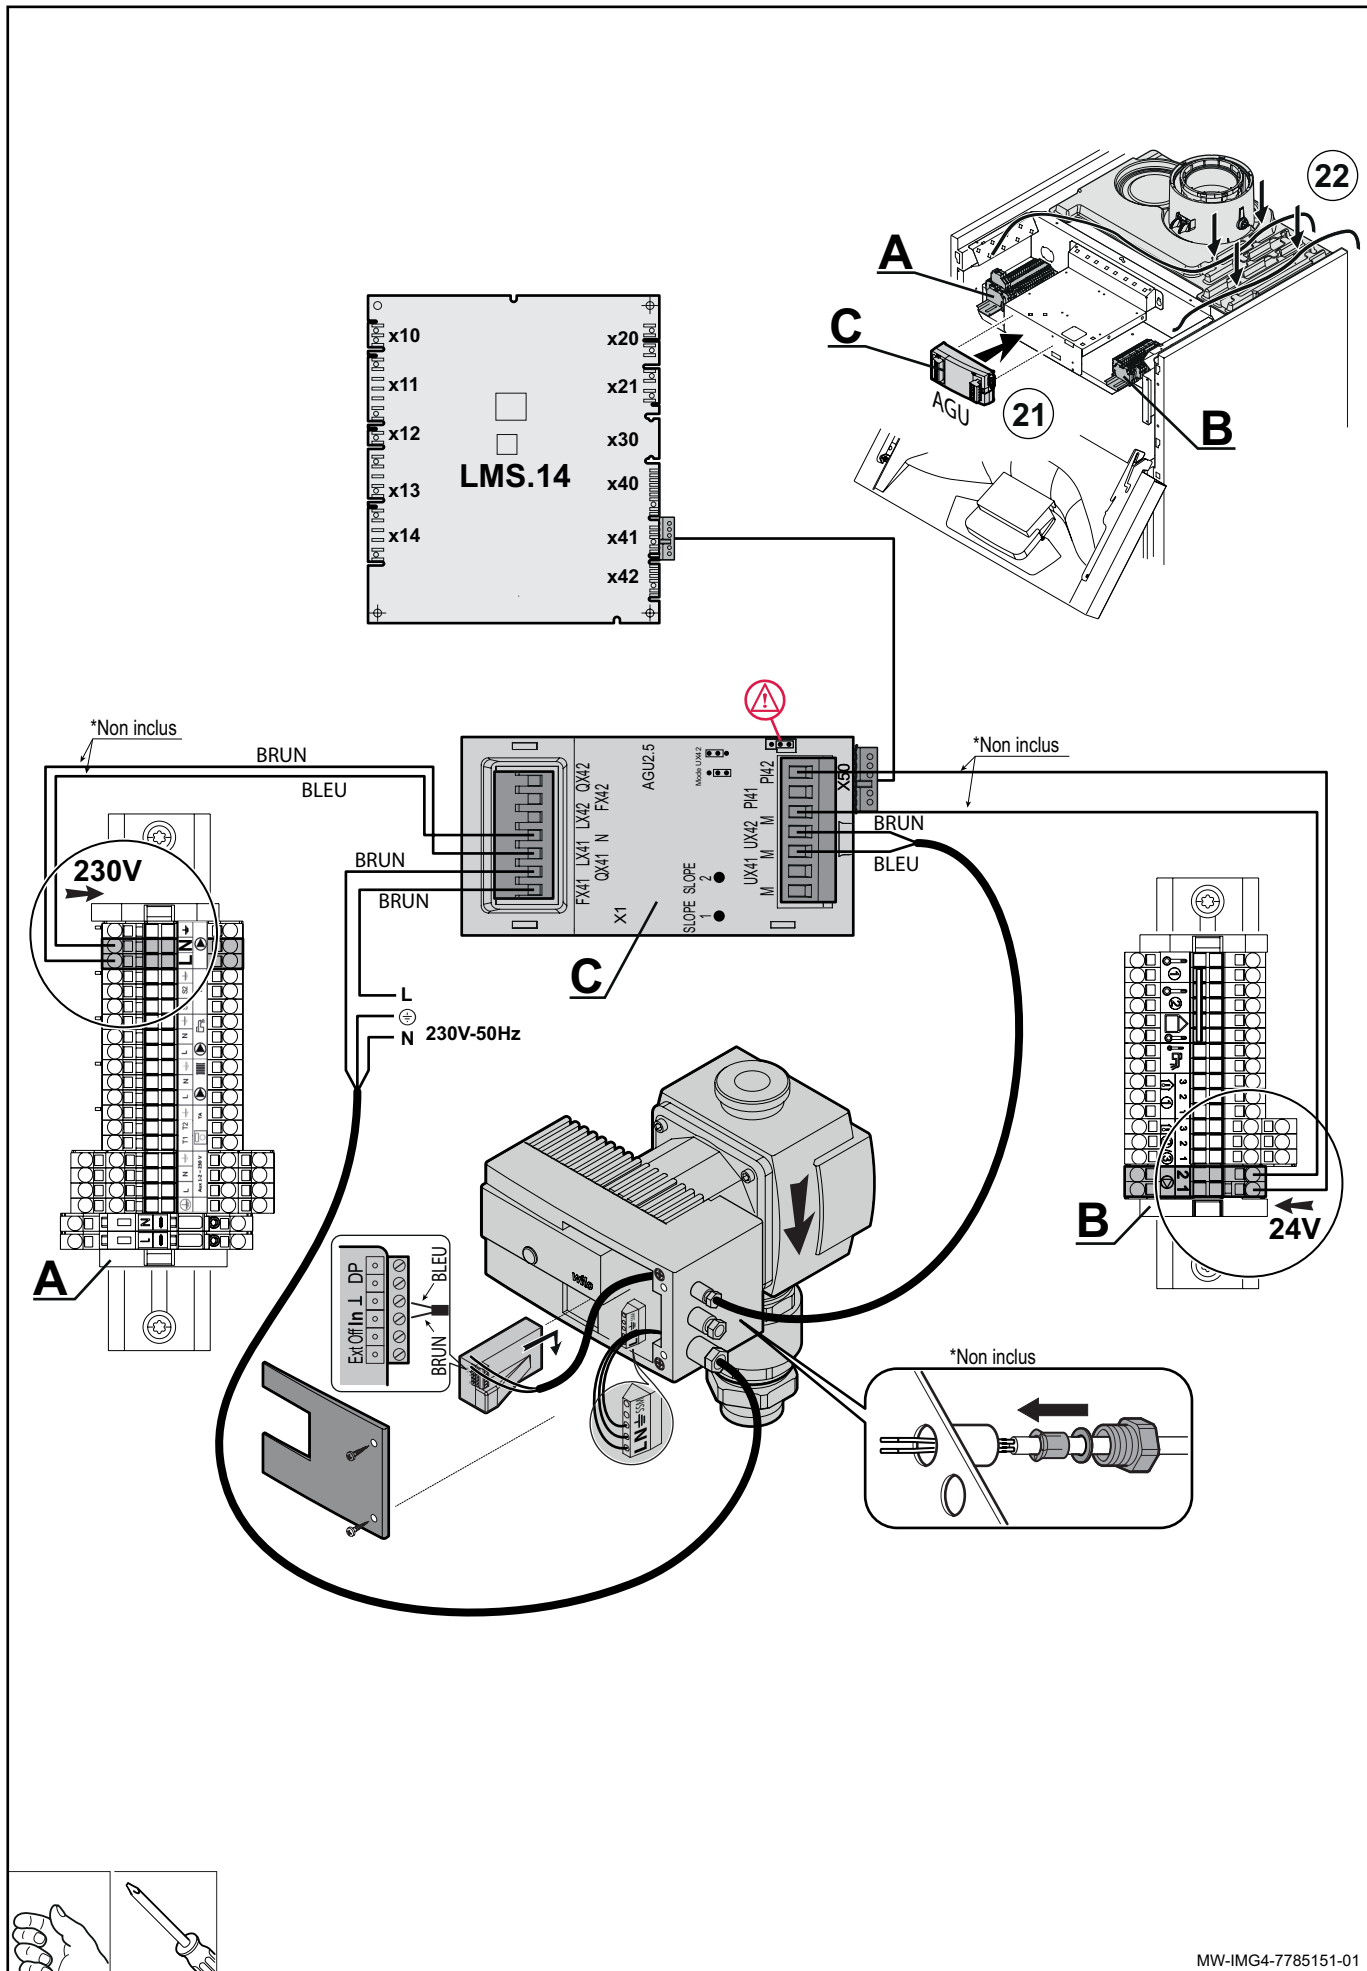

Notice spécifique à la France

FR

Kit bouteille de découplage
=> Chaudières 130 - 150 kW

MW-IMG2-7785151-01

Pièces de rechange

MW-IMG6-7785151-01

		FR
01	7663933	Circulateur Stratos 30/1-12 Pn 10
02	7610128	Panneau Droit
03	7610126	Panneau Gauche
04	7673074	Chapiteau
05	7692220	Raccord G2" f / R2
06	7672851	Console
07	7671878	Tube Retour Primaire
08	7671885	Tube Retour
09	7671893	Tube Retour Secondaire
10	7671898	Tube Depart Primaire
11	7671904	Tube Depart Secondaire
12	95013066	Joint 62x46x2
13	7672417	Raccord Victaulic 1"1/2 / G1"1/2
14	7672476	Raccord Victaulic 1"1/2 / R2"
15	7672628	Victaulic Type 75 1"1/2
16	7733992	Raccord EN 10242-372-1-1/2"
17	95013065	Joint Fibre D.56x42x2
18	95013067	Joint Fibre D.78x60x2
19	7720995	Ecrou EN10242 G2.1/4
20	S56987	Vis H A Embase Crantee, M6-16 Zn (X10)
21	7604233	Equerre Gauche
22	7611771	Equerre Droite
23	7673246	Support Bouteille De Decouplage
24	7673248	Patte De Maintien Bouteille
25	94820110	Gache
26	94820120	Pene
27	94950136	Mamelon G1/2"
28	7684864	Soupape De Securite 6bar 281kw
29	95610085	Vis H M8 8x18
30	7613421	Platine Wilo lf 0-10v
31	7668919	Module Pmw_0/10v Agu2.551
32	7100386	Faisceau Hmi