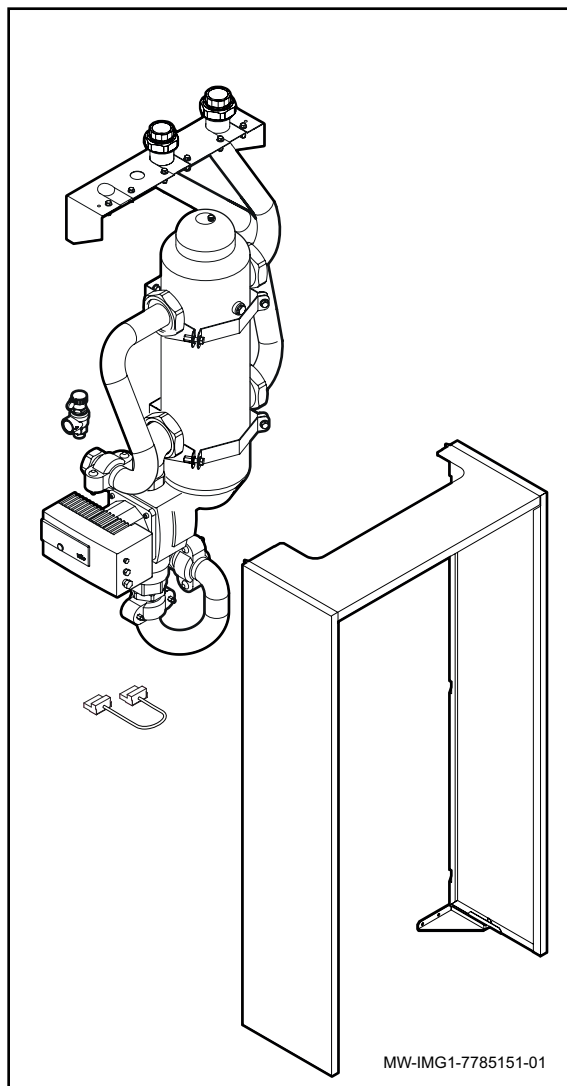

Notice spécifique à la France

FR

Kit bouteille de découplage
=> Chaudières 130 - 150 kW

MW-IMG2-7785151-01

Pièces de rechange

MW-IMG6-7785151-01

		FR
01	7663933	Circulateur Stratos 30/1-12 Pn 10
02	7610128	Panneau Droit
03	7610126	Panneau Gauche
04	7673074	Chapiteau
05	7692220	Raccord G2" f / R2
06	7672851	Console
07	7671878	Tube Retour Primaire
08	7671885	Tube Retour
09	7671893	Tube Retour Secondaire
10	7671898	Tube Depart Primaire
11	7671904	Tube Depart Secondaire
12	95013066	Joint 62x46x2
13	7672417	Raccord Victaulic 1"1/2 / G1"1/2
14	7672476	Raccord Victaulic 1"1/2 / R2"
15	7672628	Victaulic Type 75 1"1/2
16	7733992	Raccord EN 10242-372-1-1/2"
17	95013065	Joint Fibre D.56x42x2
18	95013067	Joint Fibre D.78x60x2
19	7720995	Ecrou EN10242 G2.1/4
20	S56987	Vis H A Embase Crantee, M6-16 Zn (X10)
21	7604233	Equerre Gauche
22	7611771	Equerre Droite
23	7673246	Support Bouteille De Decouplage
24	7673248	Patte De Maintien Bouteille
25	94820110	Gache
26	94820120	Pene
27	94950136	Mamelon G1/2"
28	7684864	Soupape De Securite 6bar 281kw
29	95610085	Vis H M8 8x18
30	7613421	Platine Wilo lf 0-10v
31	7668919	Module Pmw_0/10v Agu2.551
32	7100386	Faisceau Hmi