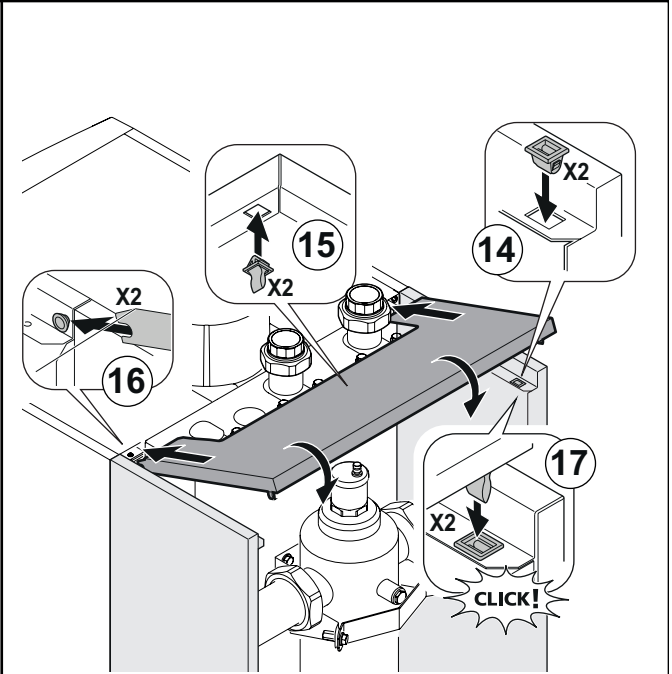

Notice spécifique à la France

FR

Kit bouteille de découplage
=> Chaudières 130 - 150 kW

MW-IMG2-7785151-01

Pièces de rechange

MW-IMG6-7785151-01

		FR
01	7663933	Circulateur Stratos 30/1-12 Pn 10
02	7610128	Panneau Droit
03	7610126	Panneau Gauche
04	7673074	Chapiteau
05	7692220	Raccord G2" f / R2
06	7672851	Console
07	7671878	Tube Retour Primaire
08	7671885	Tube Retour
09	7671893	Tube Retour Secondaire
10	7671898	Tube Depart Primaire
11	7671904	Tube Depart Secondaire
12	95013066	Joint 62x46x2
13	7672417	Raccord Victaulic 1"1/2 / G1"1/2
14	7672476	Raccord Victaulic 1"1/2 / R2"
15	7672628	Victaulic Type 75 1"1/2
16	7733992	Raccord EN 10242-372-1-1/2"
17	95013065	Joint Fibre D.56x42x2
18	95013067	Joint Fibre D.78x60x2
19	7720995	Ecrou EN10242 G2.1/4
20	S56987	Vis H A Embase Crantee, M6-16 Zn (X10)
21	7604233	Equerre Gauche
22	7611771	Equerre Droite
23	7673246	Support Bouteille De Decouplage
24	7673248	Patte De Maintien Bouteille
25	94820110	Gache
26	94820120	Pene
27	94950136	Mamelon G1/2"
28	7684864	Soupape De Securite 6bar 281kw
29	95610085	Vis H M8 8x18
30	7613421	Platine Wilo lf 0-10v
31	7668919	Module Pmw_0/10v Agu2.551
32	7100386	Faisceau Hmi