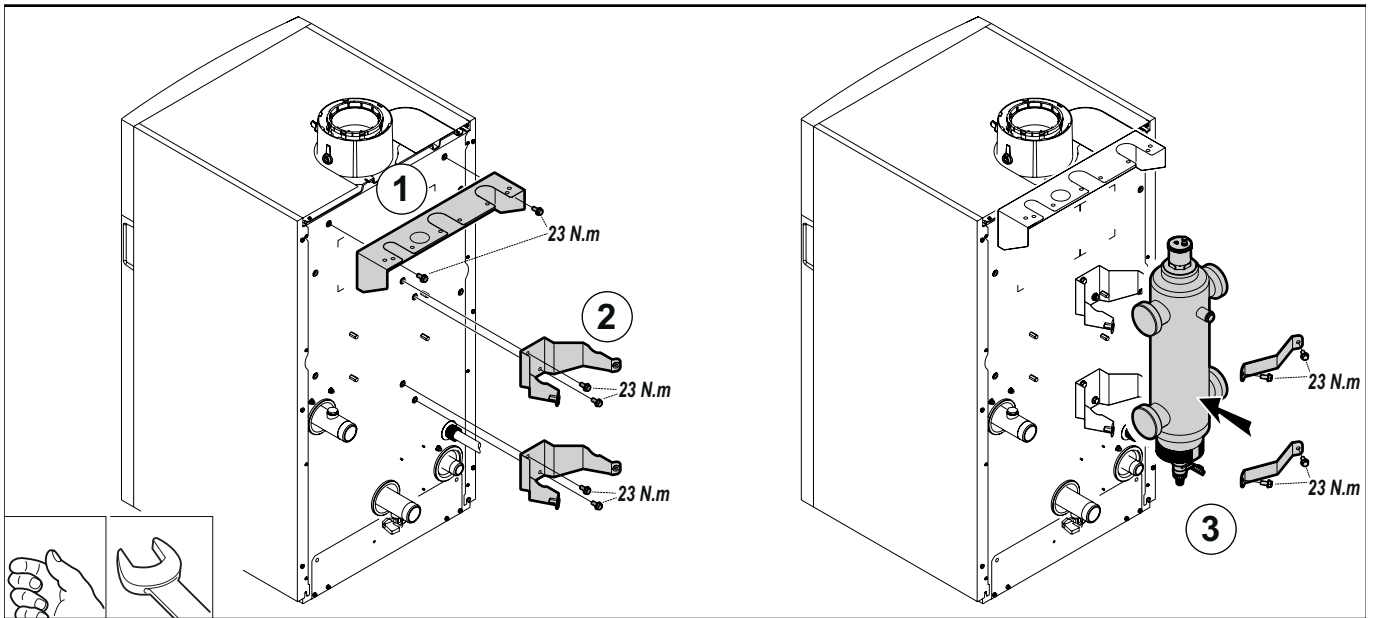

Notice spécifique à la France

FR

Kit bouteille de découplage
=> Chaudières 130 - 150 kW

MW-IMG2-7785151-01

Pièces de rechange

MW-IMG6-7785151-01

		FR
01	7663933	Circulateur Stratos 30/1-12 Pn 10
02	7610128	Panneau Droit
03	7610126	Panneau Gauche
04	7673074	Chapiteau
05	7692220	Raccord G2" f / R2
06	7672851	Console
07	7671878	Tube Retour Primaire
08	7671885	Tube Retour
09	7671893	Tube Retour Secondaire
10	7671898	Tube Depart Primaire
11	7671904	Tube Depart Secondaire
12	95013066	Joint 62x46x2
13	7672417	Raccord Victaulic 1"1/2 / G1"1/2
14	7672476	Raccord Victaulic 1"1/2 / R2"
15	7672628	Victaulic Type 75 1"1/2
16	7733992	Raccord EN 10242-372-1-1/2"
17	95013065	Joint Fibre D.56x42x2
18	95013067	Joint Fibre D.78x60x2
19	7720995	Ecrou EN10242 G2.1/4
20	S56987	Vis H A Embase Crantee, M6-16 Zn (X10)
21	7604233	Equerre Gauche
22	7611771	Equerre Droite
23	7673246	Support Bouteille De Decouplage
24	7673248	Patte De Maintien Bouteille
25	94820110	Gache
26	94820120	Pene
27	94950136	Mamelon G1/2"
28	7684864	Soupape De Securite 6bar 281kw
29	95610085	Vis H M8 8x18
30	7613421	Platine Wilo lf 0-10v
31	7668919	Module Pmw_0/10v Agu2.551
32	7100386	Faisceau Hmi