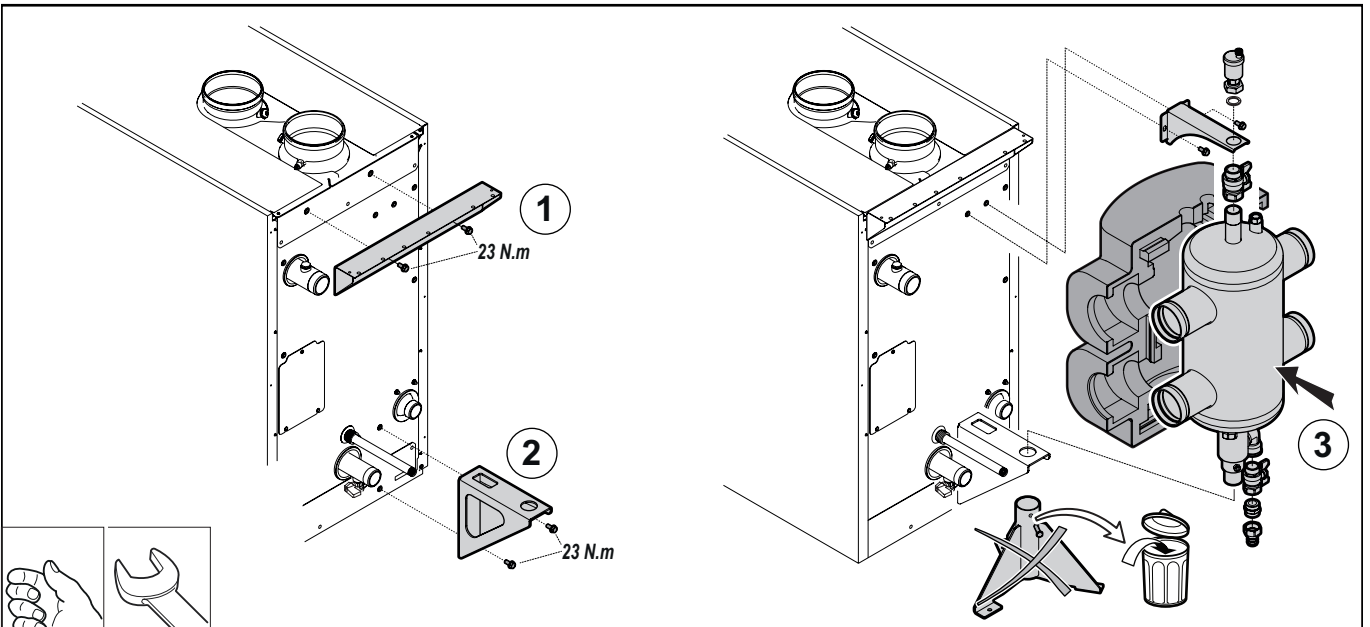

Notice spécifique à la France

FR

Kit bouteille de découplage
=> Chaudières 200 - 250 kW

MW-IMG2-7785150-01

MW-IMG3-7785150-01

		FR
01	7660338	Circulateur Stratos 40/1-12 Pn6/10
02	7672220	Clapet Anti-retour G2"
03	7672270	Tube Circulateur/bouteille
04	7672379	Victaulic 3"
05	7672397	Tube Circulateur/retour
06	7672405	Tube Depart Primaire
07	7672425	Raccord Victaulic 2"/r2"
08	7672549	Victaulic 2"
09	7672834	Raccord Victaulic 2"/ Rp2"
10	7672864	Tube Depart Secondaire
11	7672875	Tube Retour Secondaire
12	7680296	Console
13	S56987	Vis H A Embase Crantee, M6-16 Zn (X10)
14	95400650	Vis H M16x60 8.8 Zn6
15	7673532	Support Bouteille Inferieur
16	7684864	Soupape De Securite 6bar 281kw
17	94950136	Mamelon G1/2"
18	7673665	Support Bouteille Superieur
19	95610085	Vis H M8 8x18
20	7682779	Joint Dn40 92x49x2
21	565273	Purgeur G3/8
22	94914409	Reduction 1/2"-3/8"
23	7613421	Platine Wilo lf 0-10v
24	7668919	Module Pmw_0/10v Agu2.551
25	7100386	Faisceau Hmi