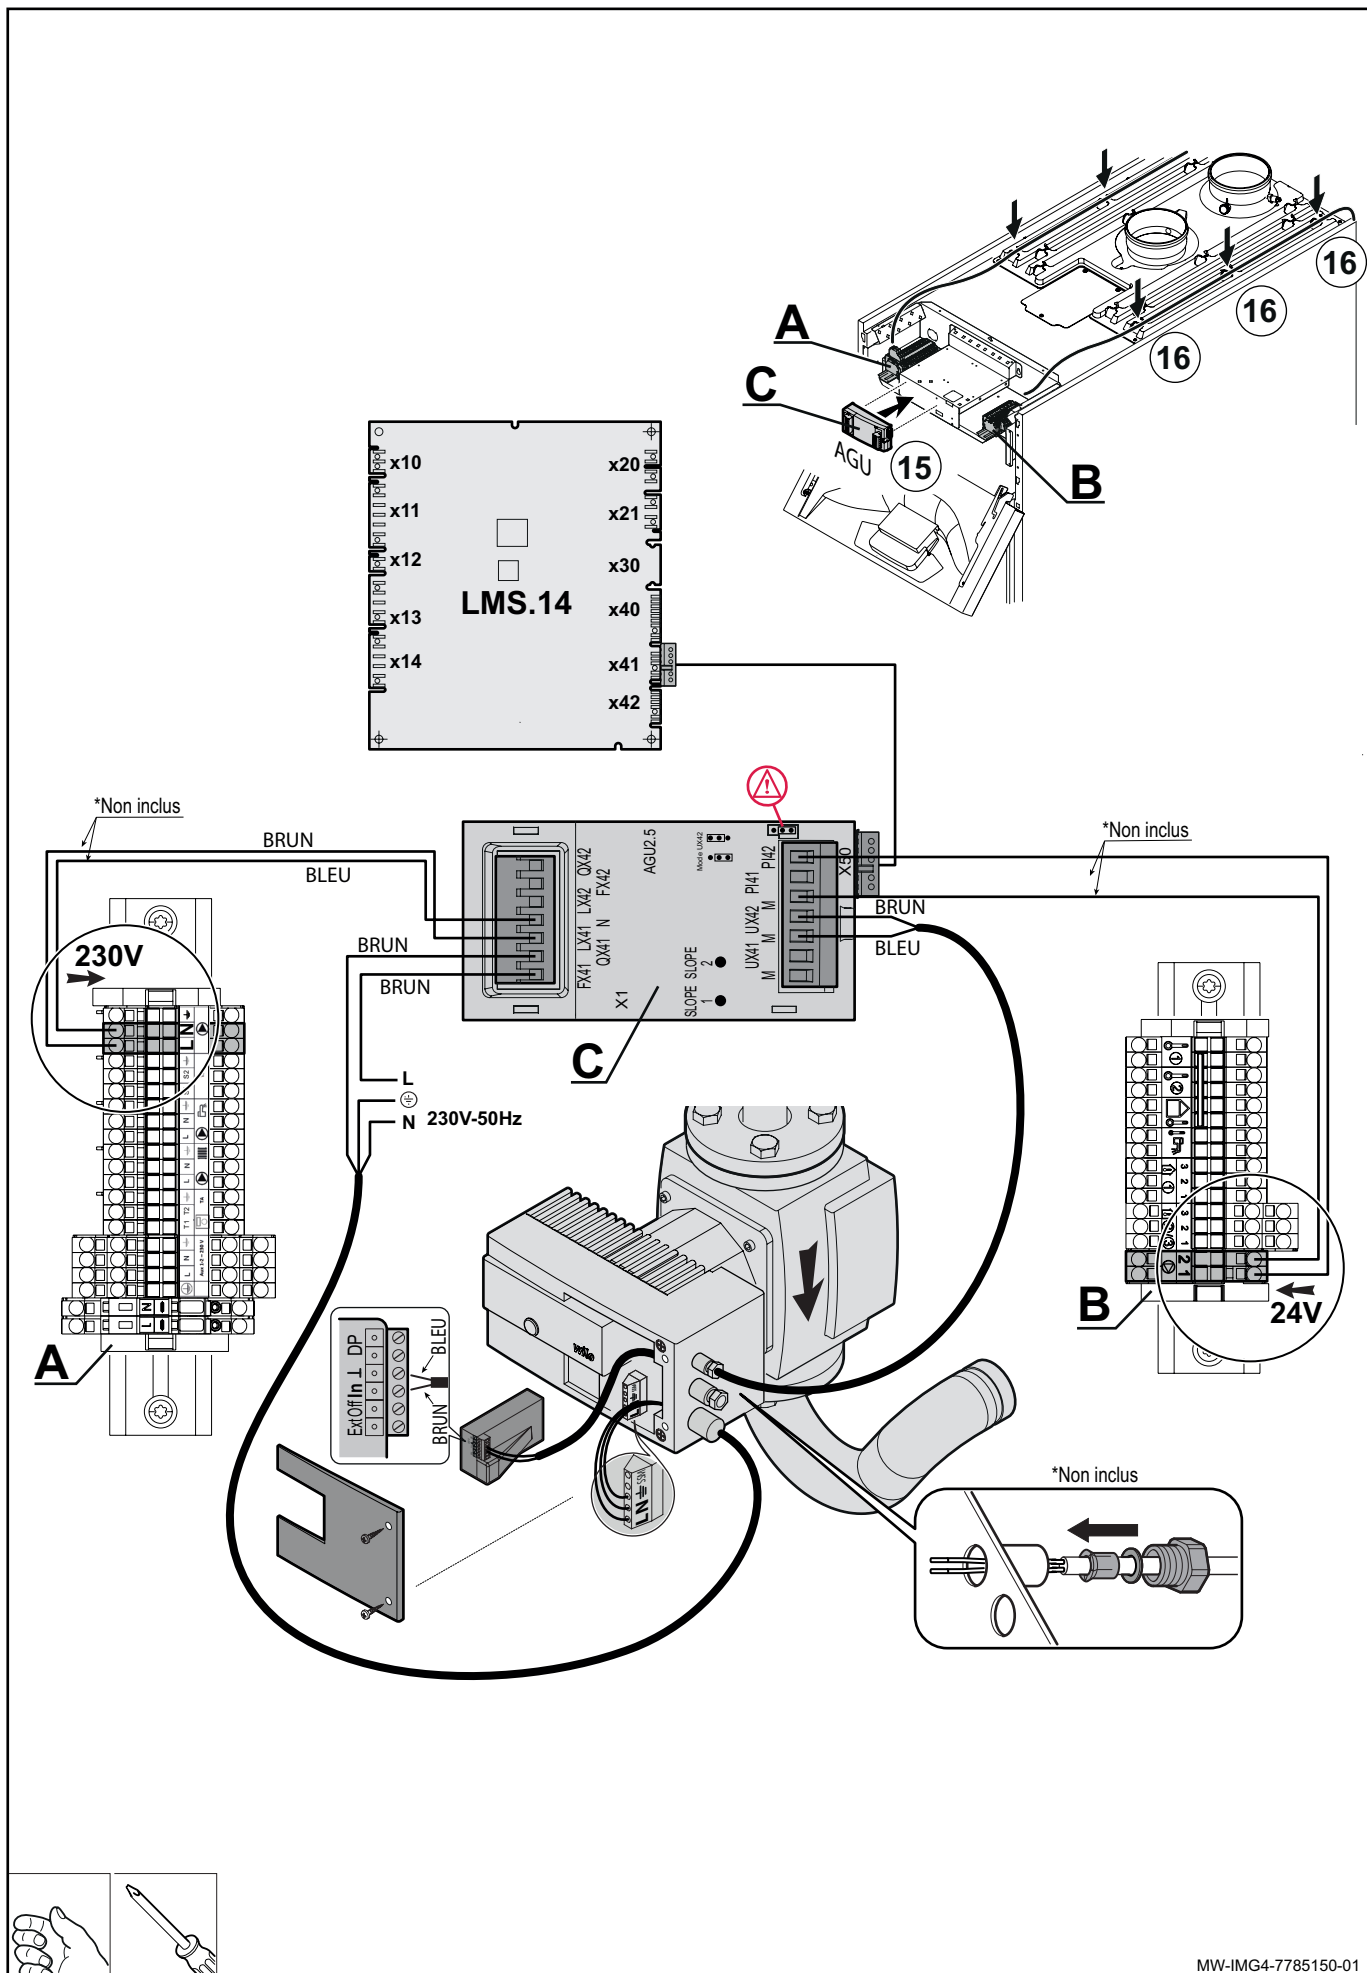

Notice spécifique à la France

FR

Kit bouteille de découplage
=> Chaudières 200 - 250 kW

MW-IMG2-7785150-01

MW-IMG3-7785150-01

		FR
01	7660338	Circulateur Stratos 40/1-12 Pn6/10
02	7672220	Clapet Anti-retour G2"
03	7672270	Tube Circulateur/bouteille
04	7672379	Victaulic 3"
05	7672397	Tube Circulateur/retour
06	7672405	Tube Depart Primaire
07	7672425	Raccord Victaulic 2"/r2"
08	7672549	Victaulic 2"
09	7672834	Raccord Victaulic 2"/ Rp2"
10	7672864	Tube Depart Secondaire
11	7672875	Tube Retour Secondaire
12	7680296	Console
13	S56987	Vis H A Embase Crantee, M6-16 Zn (X10)
14	95400650	Vis H M16x60 8.8 Zn6
15	7673532	Support Bouteille Inferieur
16	7684864	Soupape De Securite 6bar 281kw
17	94950136	Mamelon G1/2"
18	7673665	Support Bouteille Superieur
19	95610085	Vis H M8 8x18
20	7682779	Joint Dn40 92x49x2
21	565273	Purgeur G3/8
22	94914409	Reduction 1/2"-3/8"
23	7613421	Platine Wilo lf 0-10v
24	7668919	Module Pmw_0/10v Agu2.551
25	7100386	Faisceau Hmi