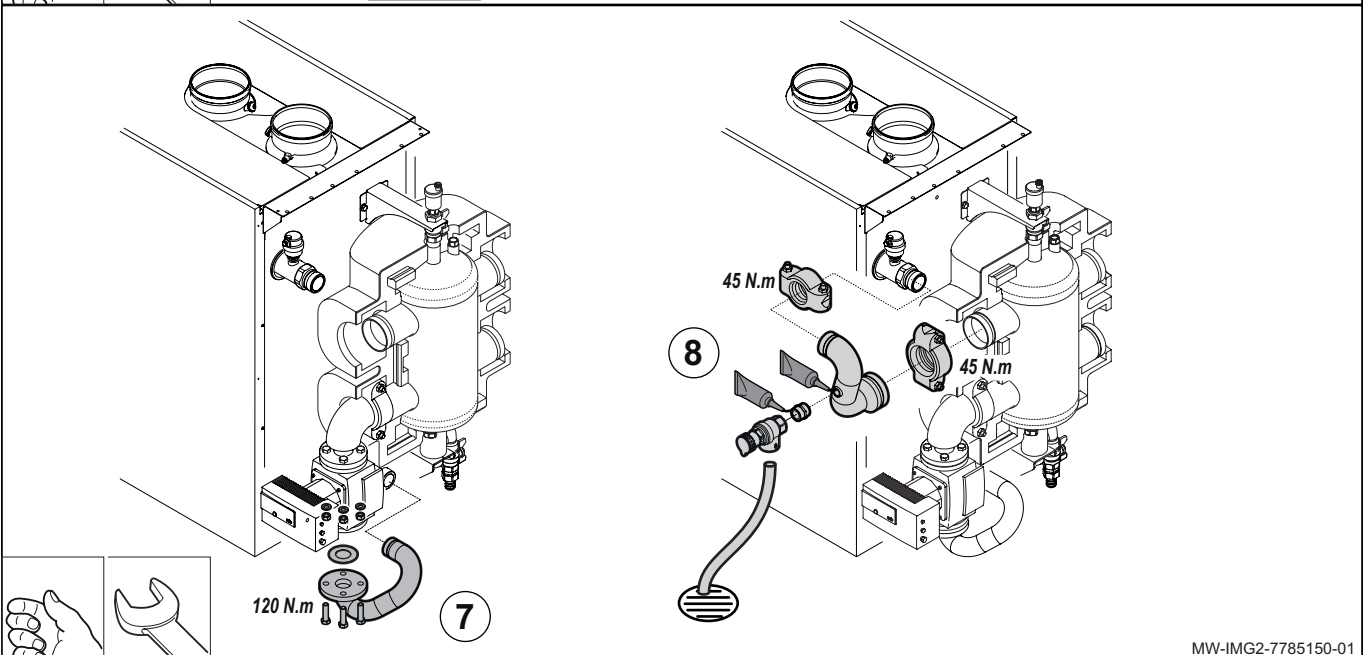

Notice spécifique à la France

FR

Kit bouteille de découplage
=> Chaudières 200 - 250 kW

MW-IMG2-7785150-01

MW-IMG3-7785150-01

		FR
01	7660338	Circulateur Stratos 40/1-12 Pn6/10
02	7672220	Clapet Anti-retour G2"
03	7672270	Tube Circulateur/bouteille
04	7672379	Victaulic 3"
05	7672397	Tube Circulateur/retour
06	7672405	Tube Depart Primaire
07	7672425	Raccord Victaulic 2"/r2"
08	7672549	Victaulic 2"
09	7672834	Raccord Victaulic 2"/ Rp2"
10	7672864	Tube Depart Secondaire
11	7672875	Tube Retour Secondaire
12	7680296	Console
13	S56987	Vis H A Embase Crantee, M6-16 Zn (X10)
14	95400650	Vis H M16x60 8.8 Zn6
15	7673532	Support Bouteille Inferieur
16	7684864	Soupape De Securite 6bar 281kw
17	94950136	Mamelon G1/2"
18	7673665	Support Bouteille Superieur
19	95610085	Vis H M8 8x18
20	7682779	Joint Dn40 92x49x2
21	565273	Purgeur G3/8
22	94914409	Reduction 1/2"-3/8"
23	7613421	Platine Wilo lf 0-10v
24	7668919	Module Pmw_0/10v Agu2.551
25	7100386	Faisceau Hmi