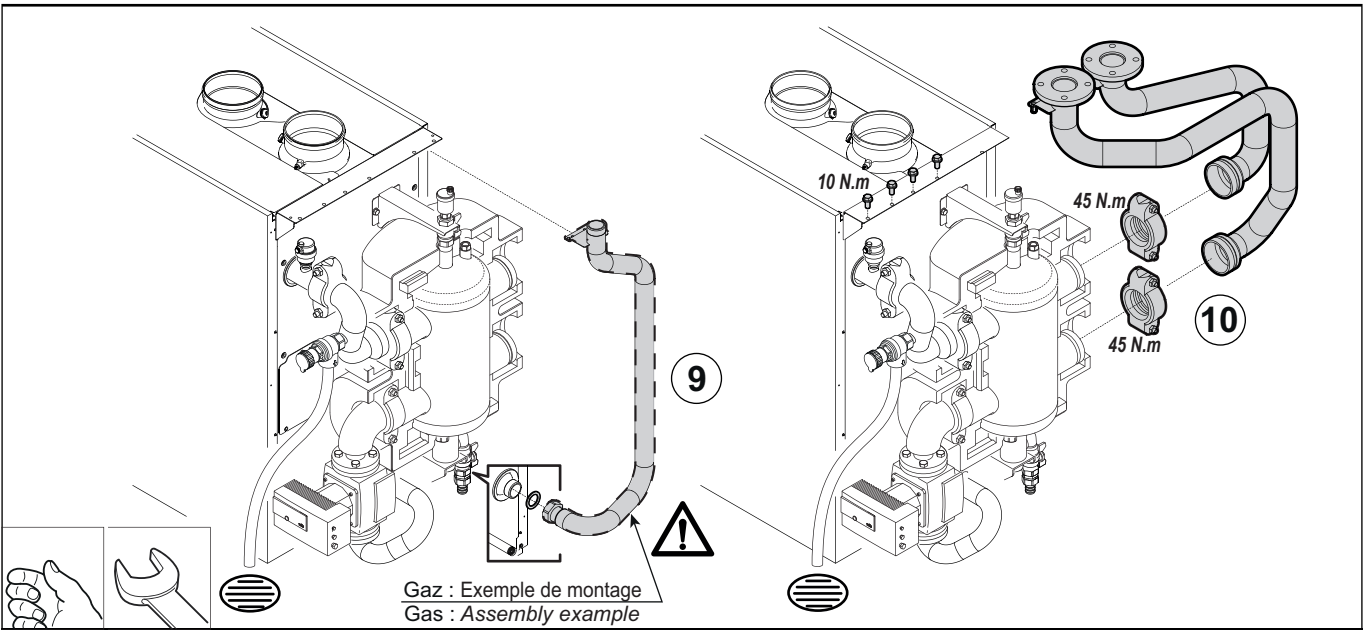

Notice spécifique à la France

FR

Kit bouteille de découplage
=> Chaudières 200 - 250 kW

MW-IMG2-7785150-01

MW-IMG3-7785150-01

		FR
01	7660338	Circulateur Stratos 40/1-12 Pn6/10
02	7672220	Clapet Anti-retour G2"
03	7672270	Tube Circulateur/bouteille
04	7672379	Victaulic 3"
05	7672397	Tube Circulateur/retour
06	7672405	Tube Depart Primaire
07	7672425	Raccord Victaulic 2"/r2"
08	7672549	Victaulic 2"
09	7672834	Raccord Victaulic 2"/ Rp2"
10	7672864	Tube Depart Secondaire
11	7672875	Tube Retour Secondaire
12	7680296	Console
13	S56987	Vis H A Embase Crantee, M6-16 Zn (X10)
14	95400650	Vis H M16x60 8.8 Zn6
15	7673532	Support Bouteille Inferieur
16	7684864	Soupape De Securite 6bar 281kw
17	94950136	Mamelon G1/2"
18	7673665	Support Bouteille Superieur
19	95610085	Vis H M8 8x18
20	7682779	Joint Dn40 92x49x2
21	565273	Purgeur G3/8
22	94914409	Reduction 1/2"-3/8"
23	7613421	Platine Wilo lf 0-10v
24	7668919	Module Pmw_0/10v Agu2.551
25	7100386	Faisceau Hmi