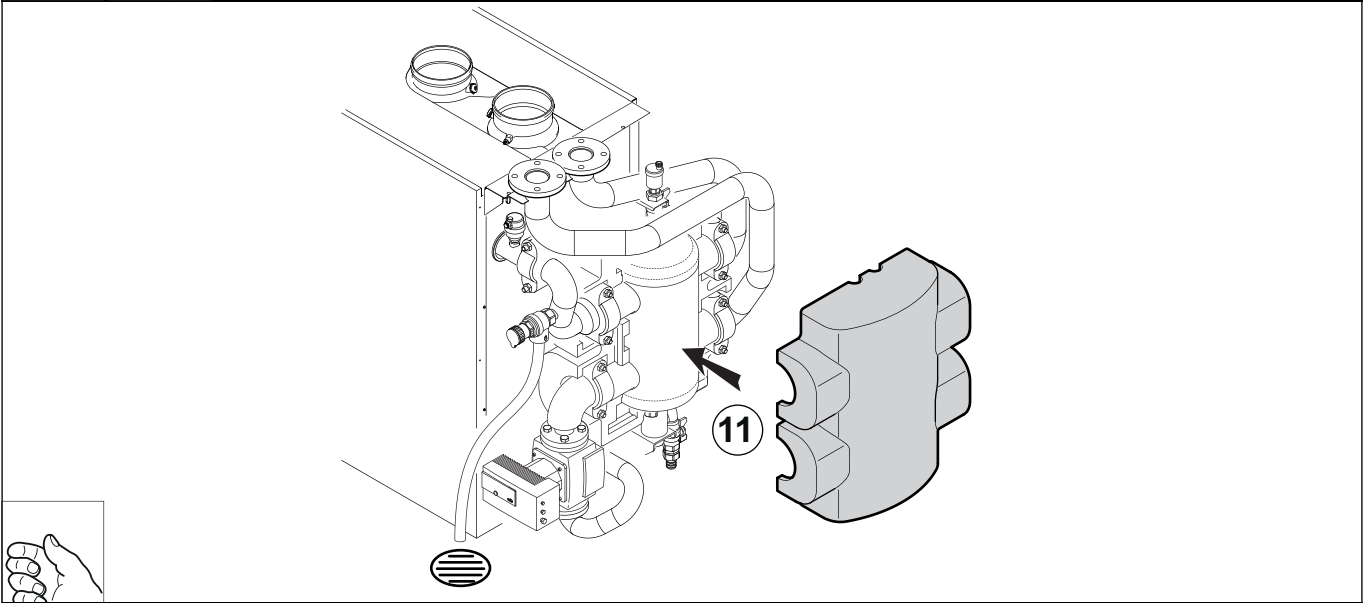

Notice spécifique à la France

FR

Kit bouteille de découplage
=> Chaudières 200 - 250 kW

MW-IMG2-7785150-01

MW-IMG3-7785150-01

		FR
01	7660338	Circulateur Stratos 40/1-12 Pn6/10
02	7672220	Clapet Anti-retour G2"
03	7672270	Tube Circulateur/bouteille
04	7672379	Victaulic 3"
05	7672397	Tube Circulateur/retour
06	7672405	Tube Depart Primaire
07	7672425	Raccord Victaulic 2"/r2"
08	7672549	Victaulic 2"
09	7672834	Raccord Victaulic 2"/ Rp2"
10	7672864	Tube Depart Secondaire
11	7672875	Tube Retour Secondaire
12	7680296	Console
13	S56987	Vis H A Embase Crantee, M6-16 Zn (X10)
14	95400650	Vis H M16x60 8.8 Zn6
15	7673532	Support Bouteille Inferieur
16	7684864	Soupape De Securite 6bar 281kw
17	94950136	Mamelon G1/2"
18	7673665	Support Bouteille Superieur
19	95610085	Vis H M8 8x18
20	7682779	Joint Dn40 92x49x2
21	565273	Purgeur G3/8
22	94914409	Reduction 1/2"-3/8"
23	7613421	Platine Wilo lf 0-10v
24	7668919	Module Pmw_0/10v Agu2.551
25	7100386	Faisceau Hmi