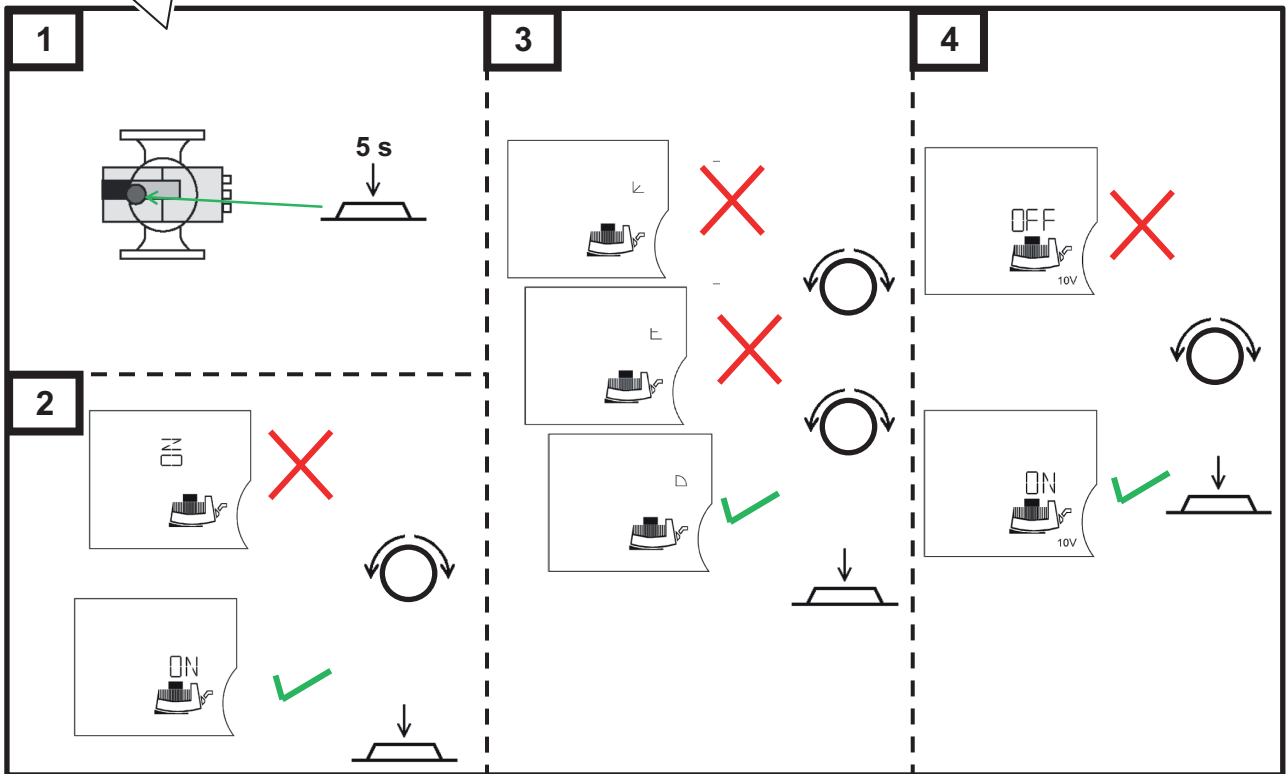

Notice spécifique à la France

FR

Kit bouteille de découplage
=> Chaudières 200 - 250 kW

MW-IMG2-7785150-01

MW-IMG3-7785150-01

		FR
01	7660338	Circulateur Stratos 40/1-12 Pn6/10
02	7672220	Clapet Anti-retour G2"
03	7672270	Tube Circulateur/bouteille
04	7672379	Victaulic 3"
05	7672397	Tube Circulateur/retour
06	7672405	Tube Depart Primaire
07	7672425	Raccord Victaulic 2"/r2"
08	7672549	Victaulic 2"
09	7672834	Raccord Victaulic 2"/ Rp2"
10	7672864	Tube Depart Secondaire
11	7672875	Tube Retour Secondaire
12	7680296	Console
13	S56987	Vis H A Embase Crantee, M6-16 Zn (X10)
14	95400650	Vis H M16x60 8.8 Zn6
15	7673532	Support Bouteille Inferieur
16	7684864	Soupape De Securite 6bar 281kw
17	94950136	Mamelon G1/2"
18	7673665	Support Bouteille Superieur
19	95610085	Vis H M8 8x18
20	7682779	Joint Dn40 92x49x2
21	565273	Purgeur G3/8
22	94914409	Reduction 1/2"-3/8"
23	7613421	Platine Wilo lf 0-10v
24	7668919	Module Pmw_0/10v Agu2.551
25	7100386	Faisceau Hmi