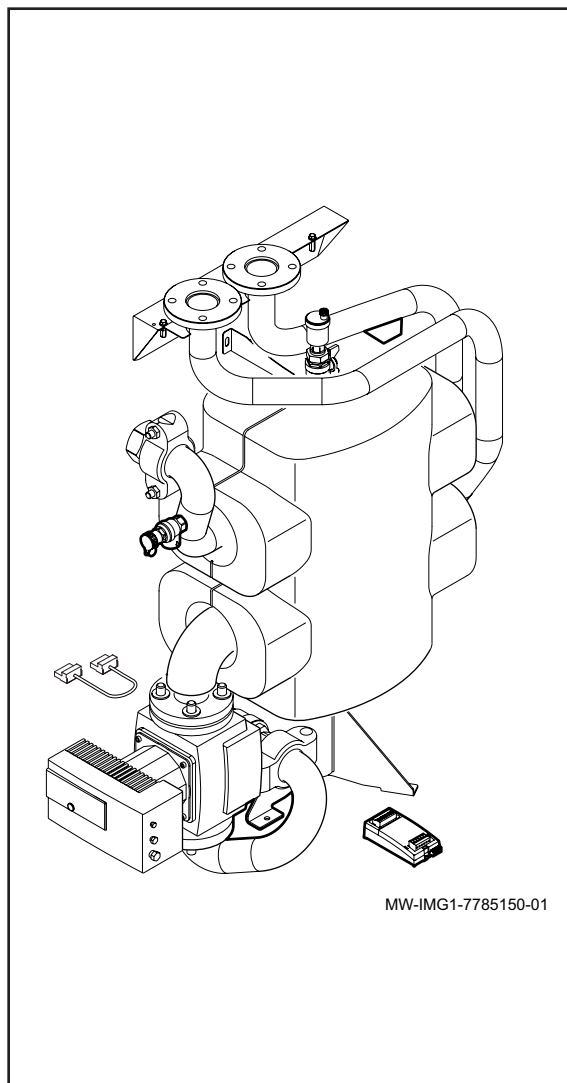

Notice spécifique à la France

FR

Kit bouteille de découplage
=> Chaudières 200 - 250 kW

MW-IMG2-7785150-01

MW-IMG3-7785150-01

		FR
01	7660338	Circulateur Stratos 40/1-12 Pn6/10
02	7672220	Clapet Anti-retour G2"
03	7672270	Tube Circulateur/bouteille
04	7672379	Victaulic 3"
05	7672397	Tube Circulateur/retour
06	7672405	Tube Depart Primaire
07	7672425	Raccord Victaulic 2"/r2"
08	7672549	Victaulic 2"
09	7672834	Raccord Victaulic 2"/ Rp2"
10	7672864	Tube Depart Secondaire
11	7672875	Tube Retour Secondaire
12	7680296	Console
13	S56987	Vis H A Embase Crantee, M6-16 Zn (X10)
14	95400650	Vis H M16x60 8.8 Zn6
15	7673532	Support Bouteille Inferieur
16	7684864	Soupape De Securite 6bar 281kw
17	94950136	Mamelon G1/2"
18	7673665	Support Bouteille Superieur
19	95610085	Vis H M8 8x18
20	7682779	Joint Dn40 92x49x2
21	565273	Purgeur G3/8
22	94914409	Reduction 1/2"-3/8"
23	7613421	Platine Wilo lf 0-10v
24	7668919	Module Pmw_0/10v Agu2.551
25	7100386	Faisceau Hmi