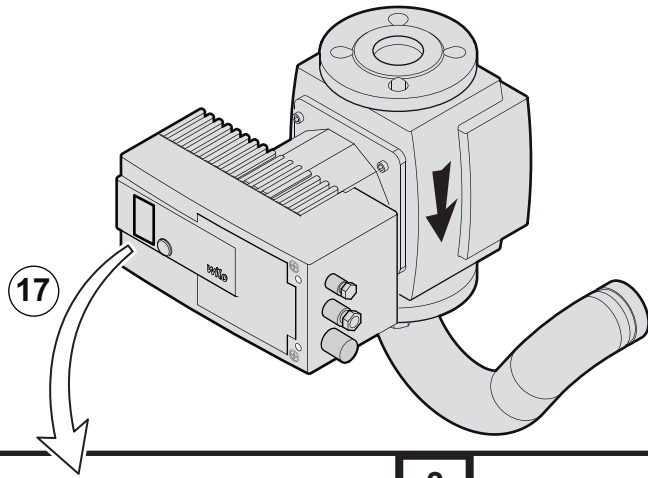

Notice spécifique à la France

FR

Kit bouteille de découplage
=> Chaudières 200 - 250 kW

MW-IMG2-7785150-01

MW-IMG3-7785150-01

		FR
01	7660338	Circulateur Stratos 40/1-12 Pn6/10
02	7672220	Clapet Anti-retour G2"
03	7672270	Tube Circulateur/bouteille
04	7672379	Victaulic 3"
05	7672397	Tube Circulateur/retour
06	7672405	Tube Depart Primaire
07	7672425	Raccord Victaulic 2"/r2"
08	7672549	Victaulic 2"
09	7672834	Raccord Victaulic 2"/ Rp2"
10	7672864	Tube Depart Secondaire
11	7672875	Tube Retour Secondaire
12	7680296	Console
13	S56987	Vis H A Embase Crantee, M6-16 Zn (X10)
14	95400650	Vis H M16x60 8.8 Zn6
15	7673532	Support Bouteille Inferieur
16	7684864	Soupape De Securite 6bar 281kw
17	94950136	Mamelon G1/2"
18	7673665	Support Bouteille Superieur
19	95610085	Vis H M8 8x18
20	7682779	Joint Dn40 92x49x2
21	565273	Purgeur G3/8
22	94914409	Reduction 1/2"-3/8"
23	7613421	Platine Wilo lf 0-10v
24	7668919	Module Pmw_0/10v Agu2.551
25	7100386	Faisceau Hmi