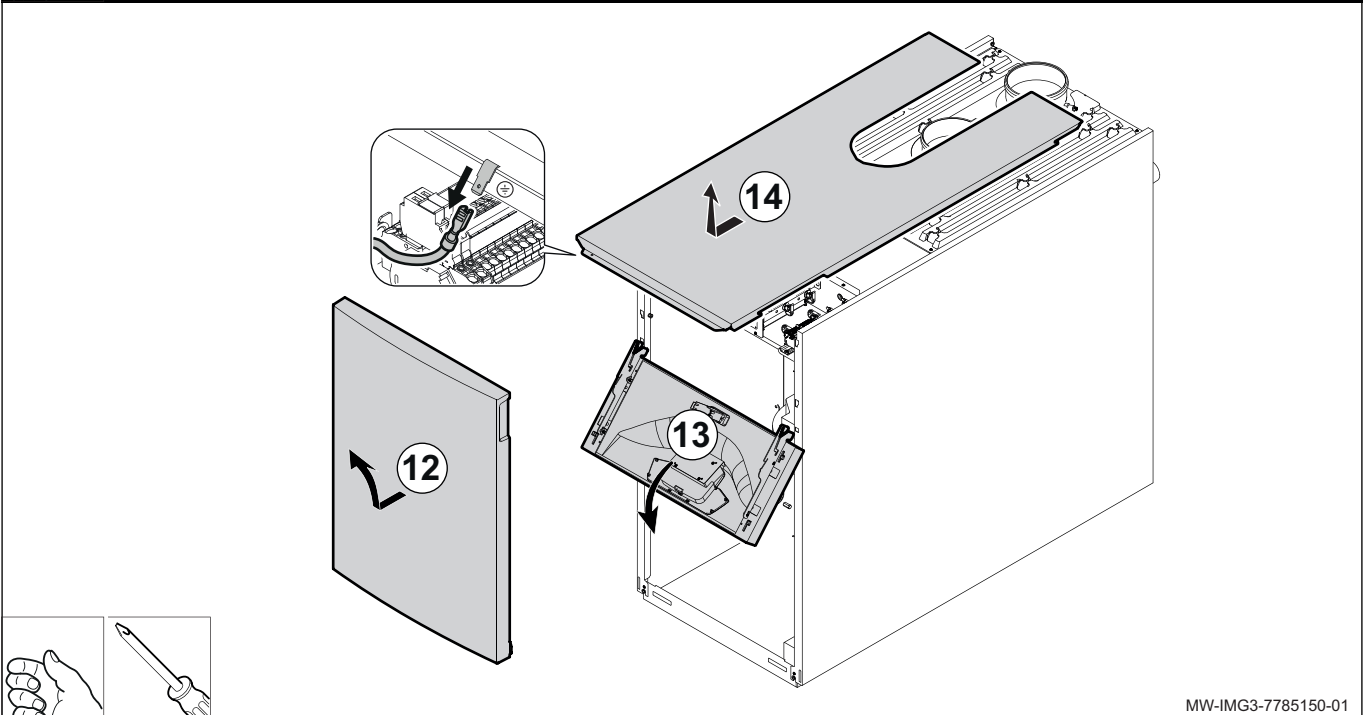

Notice spécifique à la France

FR

Kit bouteille de découplage
=> Chaudières 200 - 250 kW

MW-IMG2-7785150-01

MW-IMG3-7785150-01

		FR
01	7660338	Circulateur Stratos 40/1-12 Pn6/10
02	7672220	Clapet Anti-retour G2"
03	7672270	Tube Circulateur/bouteille
04	7672379	Victaulic 3"
05	7672397	Tube Circulateur/retour
06	7672405	Tube Depart Primaire
07	7672425	Raccord Victaulic 2"/r2"
08	7672549	Victaulic 2"
09	7672834	Raccord Victaulic 2"/ Rp2"
10	7672864	Tube Depart Secondaire
11	7672875	Tube Retour Secondaire
12	7680296	Console
13	S56987	Vis H A Embase Crantee, M6-16 Zn (X10)
14	95400650	Vis H M16x60 8.8 Zn6
15	7673532	Support Bouteille Inferieur
16	7684864	Soupape De Securite 6bar 281kw
17	94950136	Mamelon G1/2"
18	7673665	Support Bouteille Superieur
19	95610085	Vis H M8 8x18
20	7682779	Joint Dn40 92x49x2
21	565273	Purgeur G3/8
22	94914409	Reduction 1/2"-3/8"
23	7613421	Platine Wilo lf 0-10v
24	7668919	Module Pmw_0/10v Agu2.551
25	7100386	Faisceau Hmi