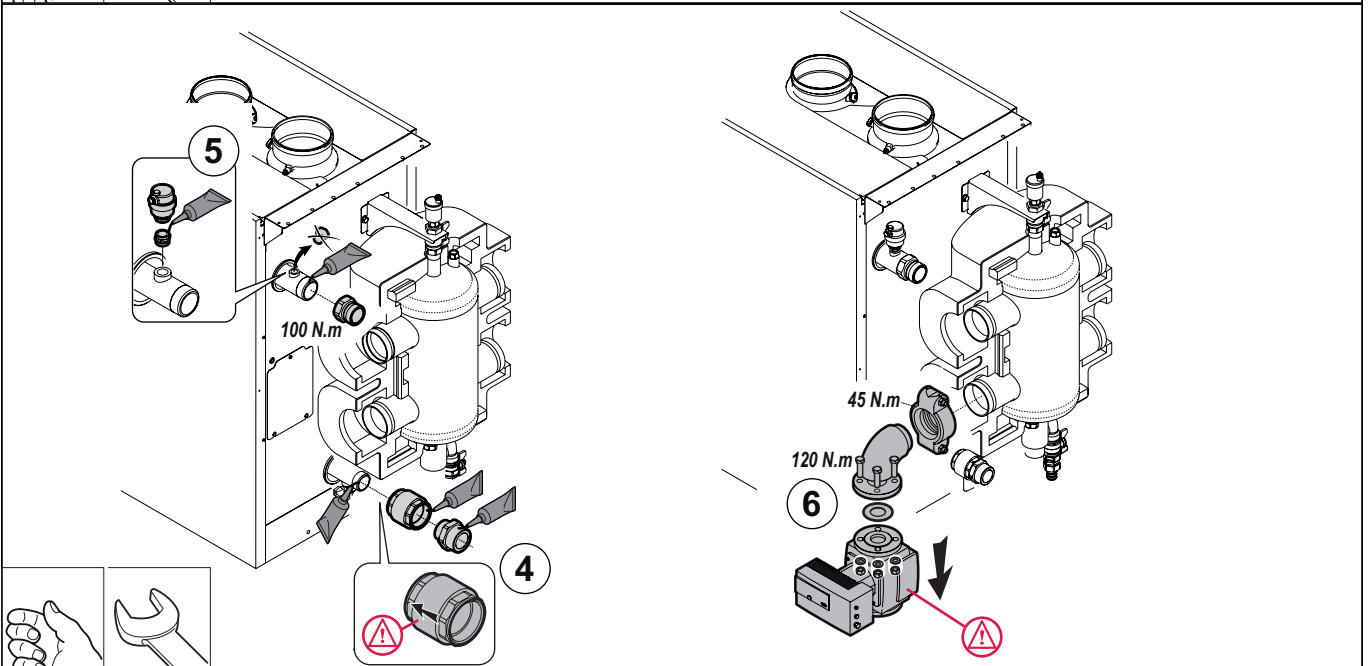

Notice spécifique à la France

FR

Kit bouteille de découplage
=> Chaudières 200 - 250 kW

MW-IMG2-7785150-01

MW-IMG3-7785150-01

		FR
01	7660338	Circulateur Stratos 40/1-12 Pn6/10
02	7672220	Clapet Anti-retour G2"
03	7672270	Tube Circulateur/bouteille
04	7672379	Victaulic 3"
05	7672397	Tube Circulateur/retour
06	7672405	Tube Depart Primaire
07	7672425	Raccord Victaulic 2"/r2"
08	7672549	Victaulic 2"
09	7672834	Raccord Victaulic 2"/ Rp2"
10	7672864	Tube Depart Secondaire
11	7672875	Tube Retour Secondaire
12	7680296	Console
13	S56987	Vis H A Embase Crantee, M6-16 Zn (X10)
14	95400650	Vis H M16x60 8.8 Zn6
15	7673532	Support Bouteille Inferieur
16	7684864	Soupape De Securite 6bar 281kw
17	94950136	Mamelon G1/2"
18	7673665	Support Bouteille Superieur
19	95610085	Vis H M8 8x18
20	7682779	Joint Dn40 92x49x2
21	565273	Purgeur G3/8
22	94914409	Reduction 1/2"-3/8"
23	7613421	Platine Wilo lf 0-10v
24	7668919	Module Pmw_0/10v Agu2.551
25	7100386	Faisceau Hmi