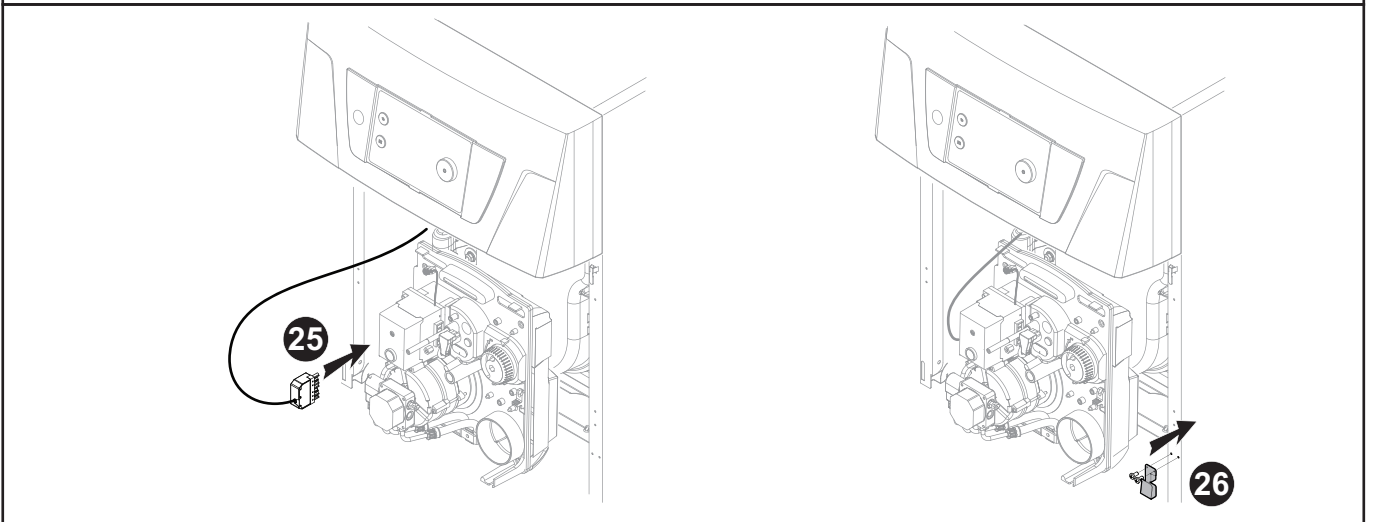

CFU 46 F30
BioFioul F30

MW-2001064-03

DE DIETRICH
FRANCE

Direction de la Marque
57, rue de la Gare - F-67580 Mertzwiller
www.dedietrich-thermique.fr

DE DIETRICH SERVICE

AT

 0800 / 201608 freecall
www.dedietrich-heiztechnik.com