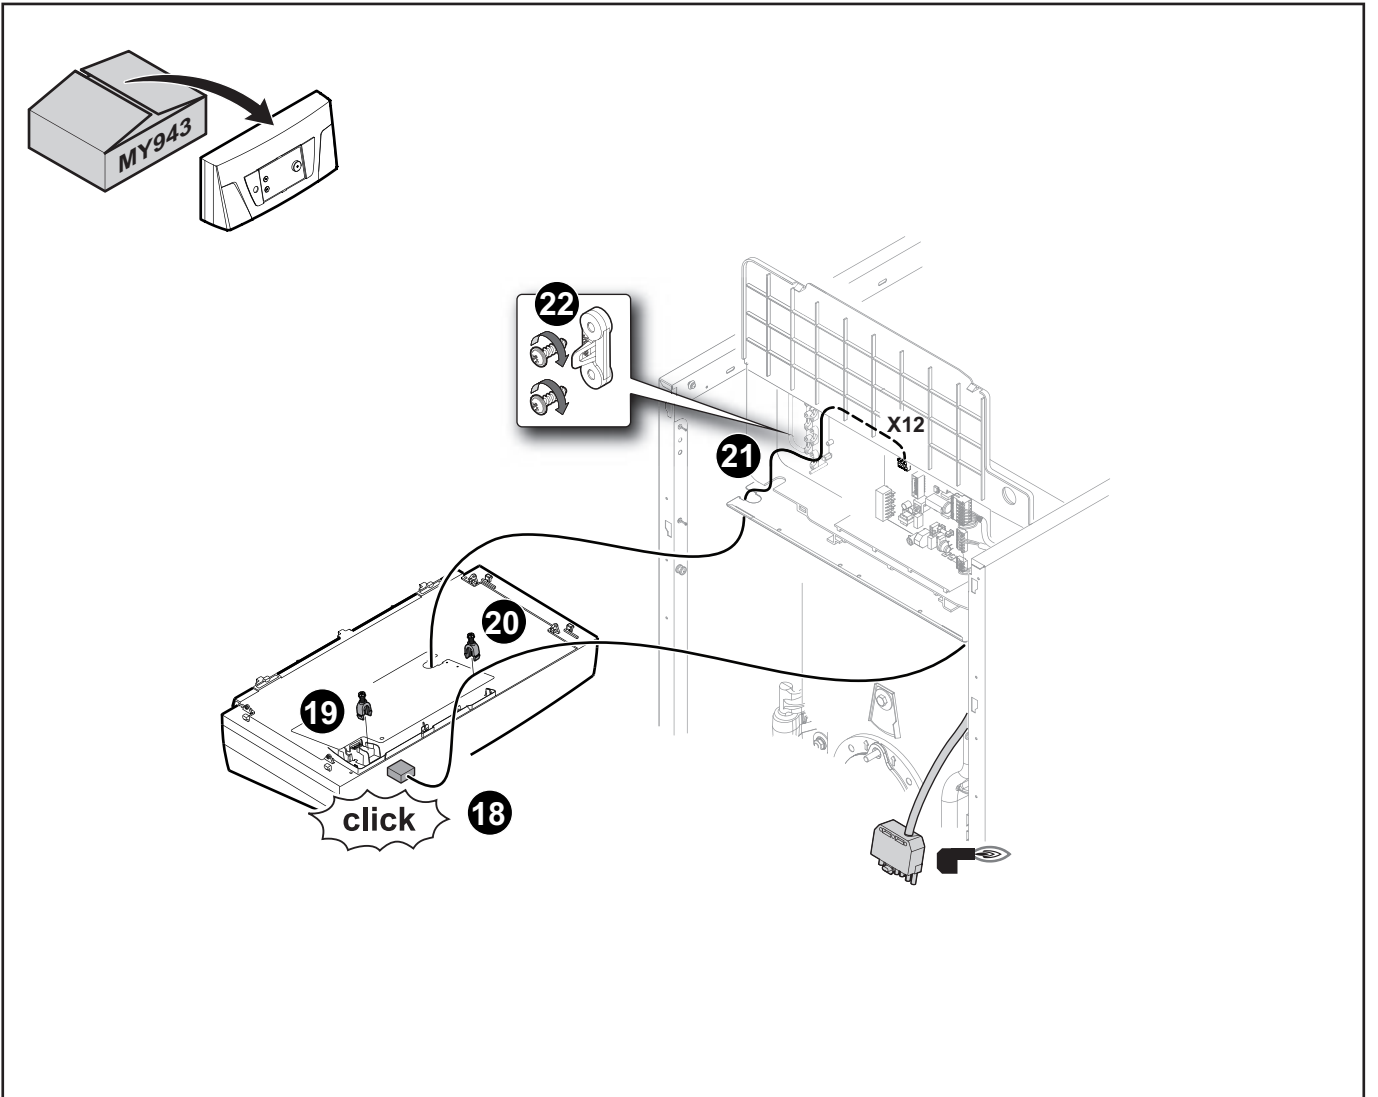

CFU 46 F30
BioFioul F30

MW-2001064-03

DE DIETRICH
FRANCE

Direction de la Marque
57, rue de la Gare - F-67580 Mertzwiller
www.dedietrich-thermique.fr

DE DIETRICH SERVICE

AT

 0800 / 201608 freecall
www.dedietrich-heiztechnik.com