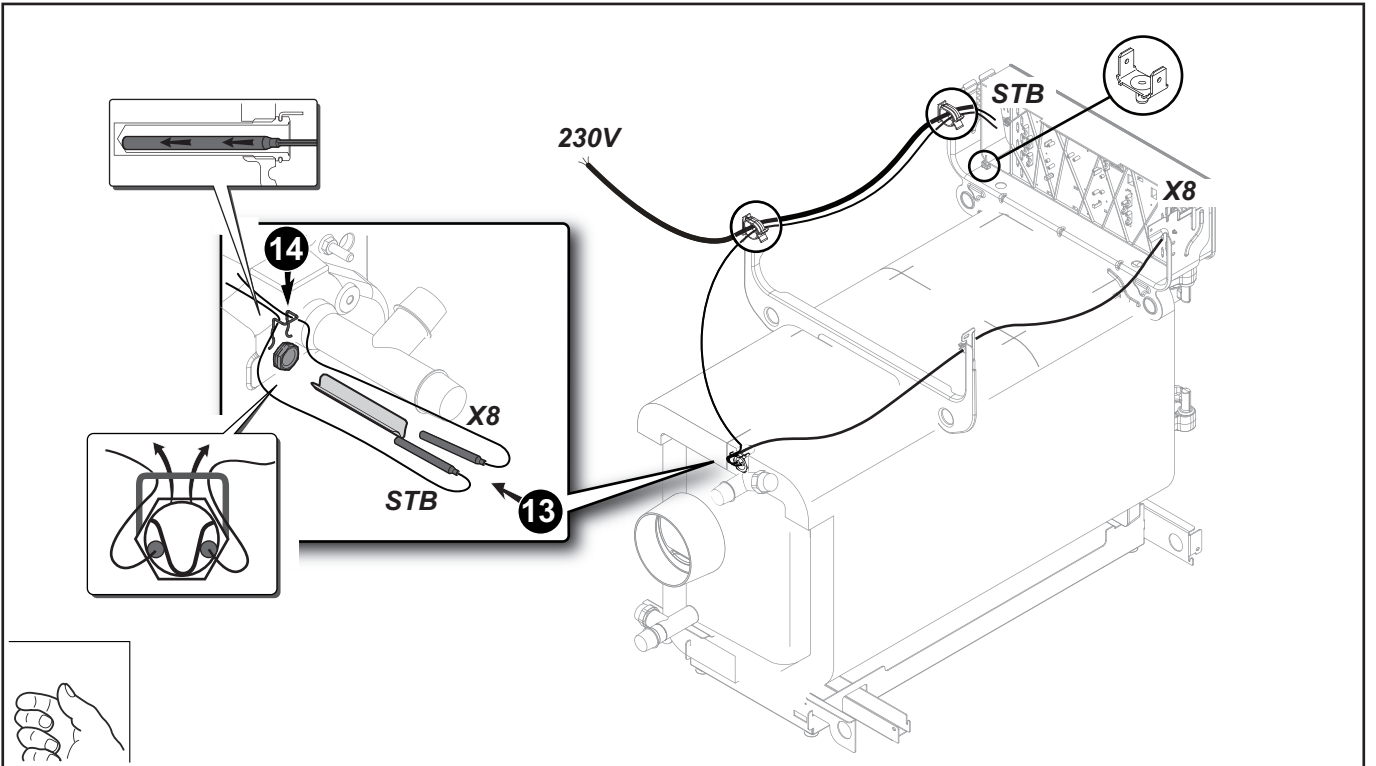

CFU 46 F30
BioFioul F30

MW-2001064-03

DE DIETRICH
FRANCE

Direction de la Marque
57, rue de la Gare - F-67580 Mertzwiller
www.dedietrich-thermique.fr

DE DIETRICH SERVICE

AT

 0800 / 201608 freecall
www.dedietrich-heiztechnik.com