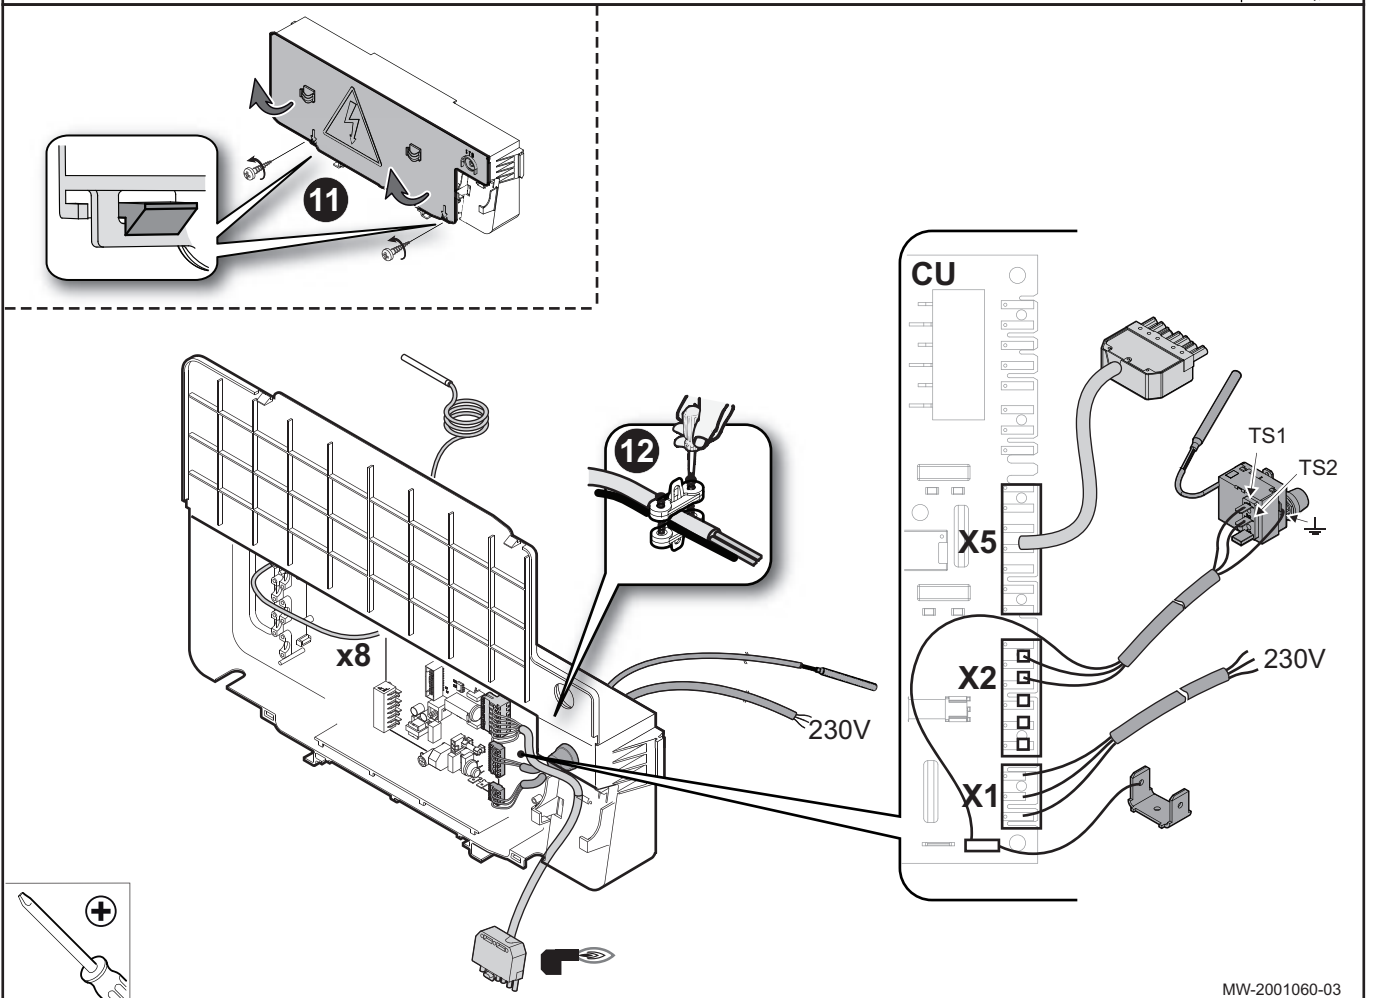

CFU 46 F30
BioFioul F30

MW-2001064-03

DE DIETRICH
FRANCE

Direction de la Marque
57, rue de la Gare - F-67580 Mertzwiller
www.dedietrich-thermique.fr

DE DIETRICH SERVICE

AT

 0800 / 201608 freecall
www.dedietrich-heiztechnik.com