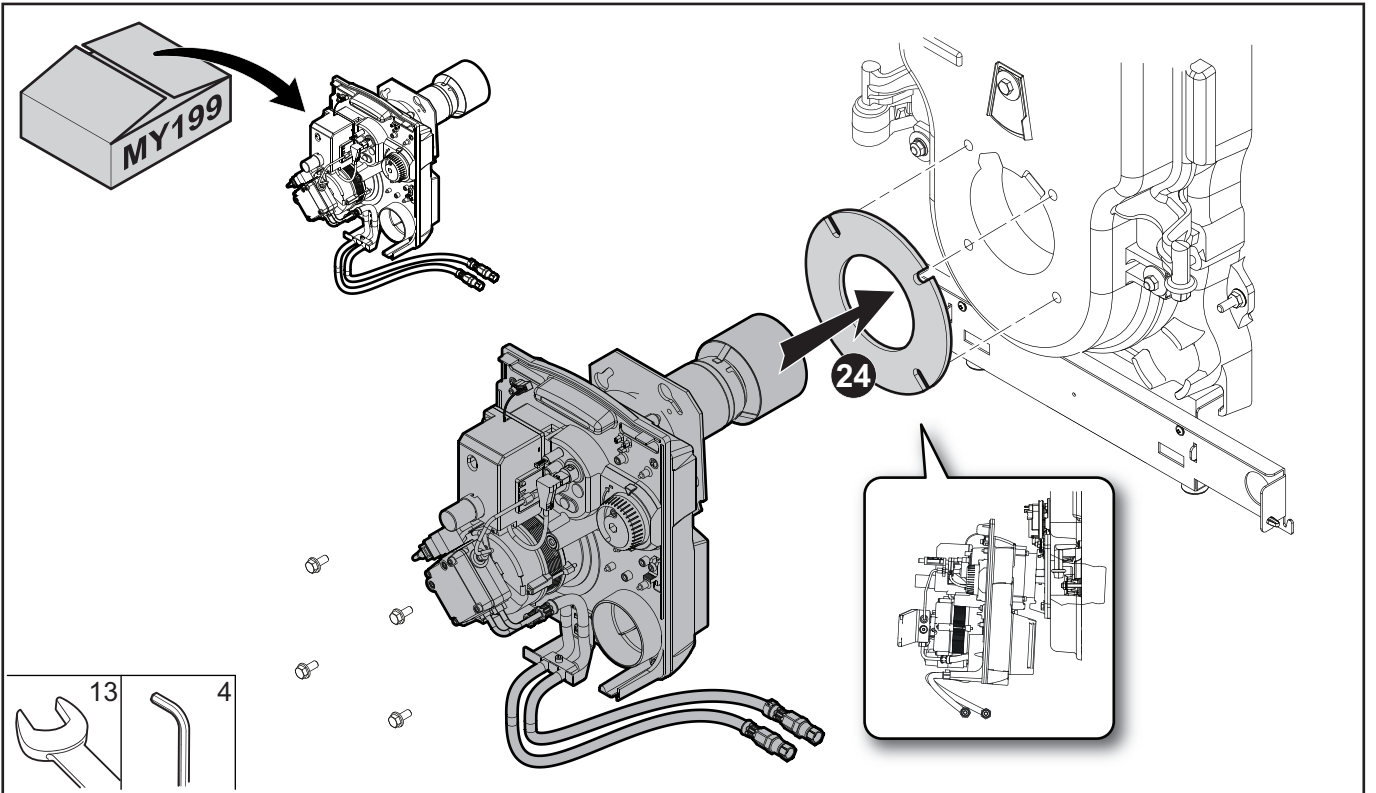

CFU 46 F30
BioFioul F30

MW-2001064-03

DE DIETRICH
FRANCE

Direction de la Marque
57, rue de la Gare - F-67580 Mertzwiller
www.dedietrich-thermique.fr

DE DIETRICH SERVICE

AT

 0800 / 201608 freecall
www.dedietrich-heiztechnik.com