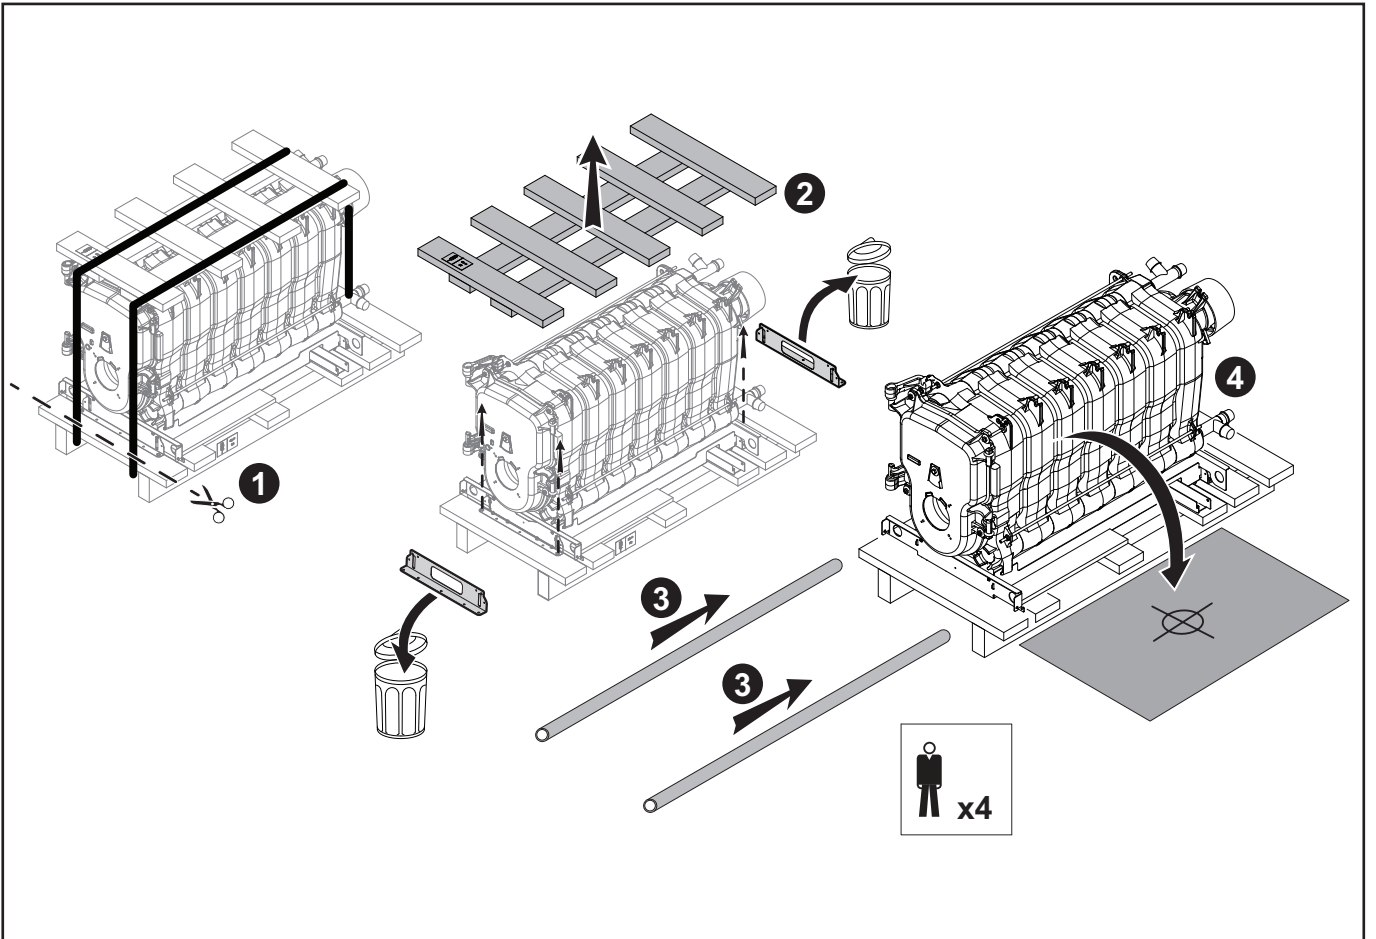

CFU 46 F30
BioFioul F30

MW-2001064-03

DE DIETRICH
FRANCE

Direction de la Marque
57, rue de la Gare - F-67580 Mertzwiller
www.dedietrich-thermique.fr

DE DIETRICH SERVICE

AT

 0800 / 201608 freecall
www.dedietrich-heiztechnik.com