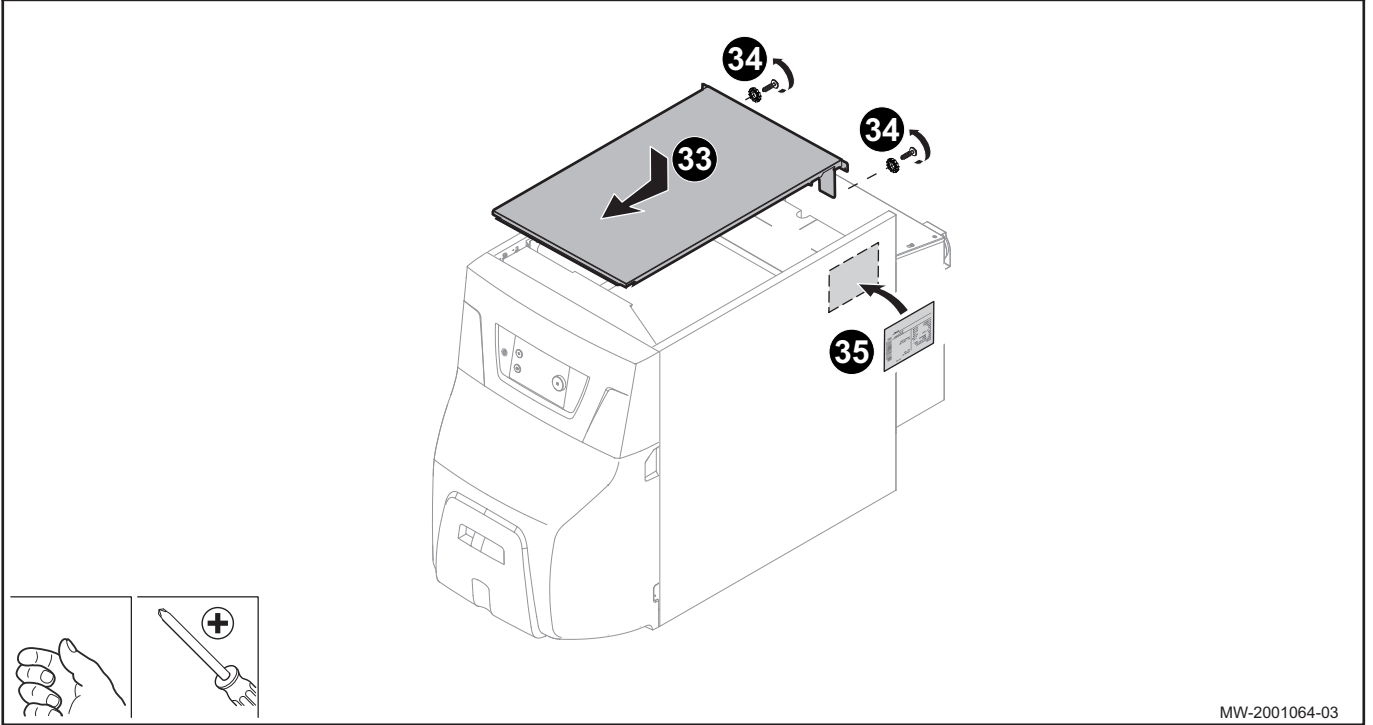

CFU 46 F30
BioFioul F30

MW-2001064-03

DE DIETRICH
FRANCE

Direction de la Marque
57, rue de la Gare - F-67580 Mertzwiller
www.dedietrich-thermique.fr

DE DIETRICH SERVICE

AT

 0800 / 201608 freecall
www.dedietrich-heiztechnik.com