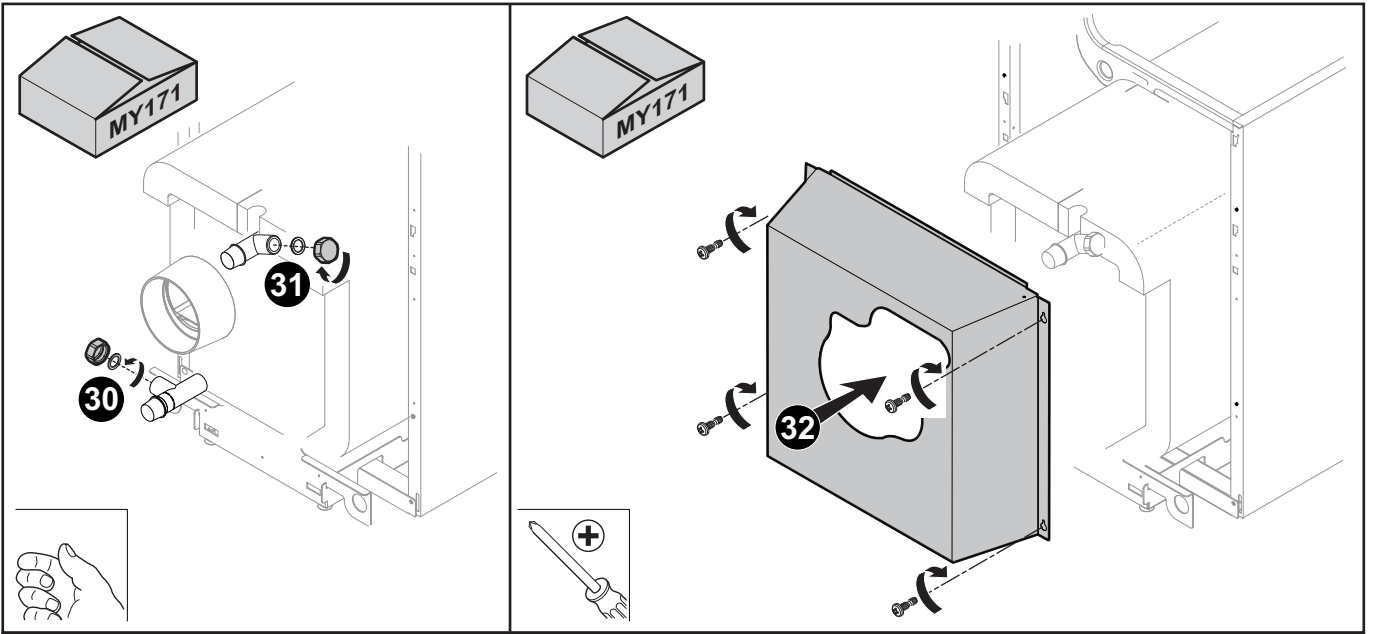

CFU 46 F30
BioFioul F30

MW-2001064-03

DE DIETRICH
FRANCE

Direction de la Marque
57, rue de la Gare - F-67580 Mertzwiller
www.dedietrich-thermique.fr

DE DIETRICH SERVICE

AT

 0800 / 201608 freecall
www.dedietrich-heiztechnik.com