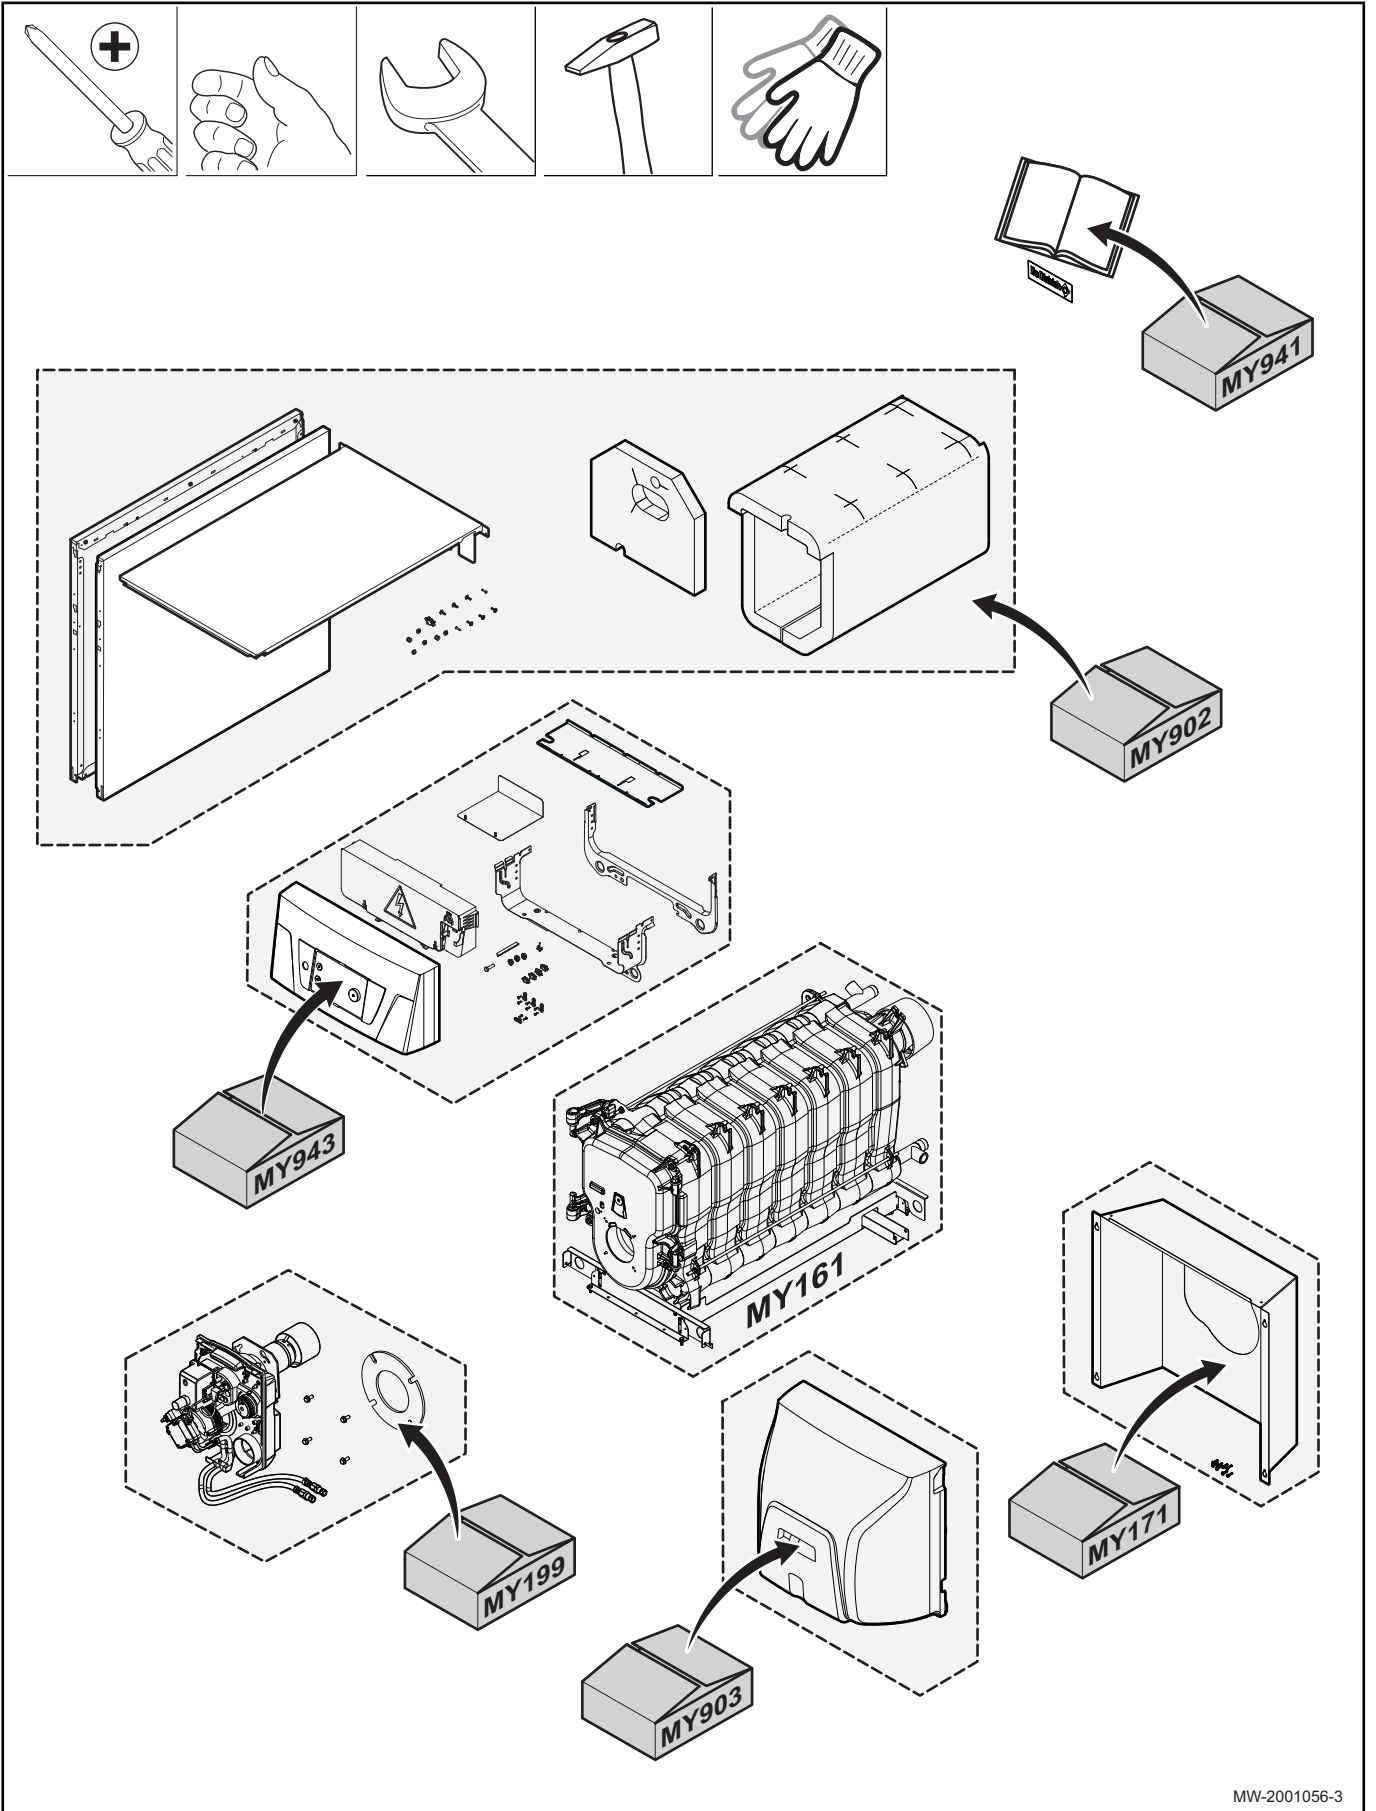

CFU 46 F30
BioFioul F30

MW-2001064-03

DE DIETRICH
FRANCE

Direction de la Marque
57, rue de la Gare - F-67580 Mertzwiller
www.dedietrich-thermique.fr

DE DIETRICH SERVICE

AT

 0800 / 201608 freecall
www.dedietrich-heiztechnik.com