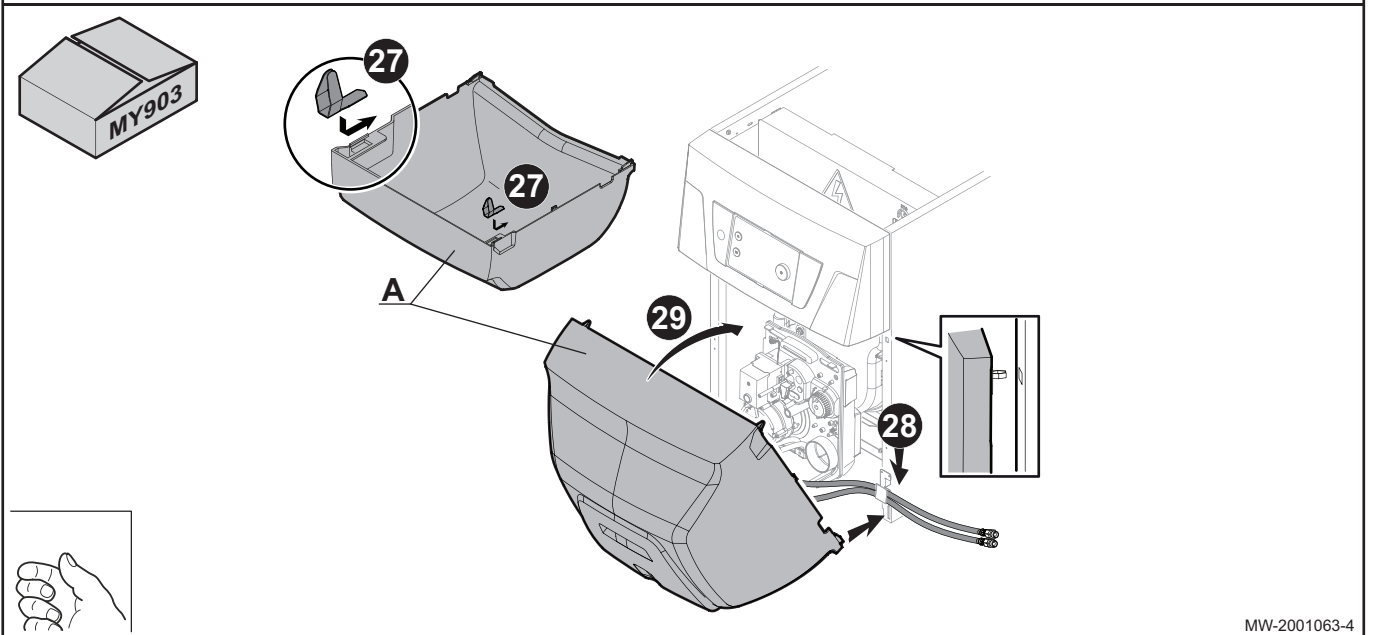

CFU 46 F30
BioFioul F30

MW-2001064-03

DE DIETRICH
FRANCE

Direction de la Marque
57, rue de la Gare - F-67580 Mertzwiller
www.dedietrich-thermique.fr

DE DIETRICH SERVICE

AT

 0800 / 201608 freecall
www.dedietrich-heiztechnik.com