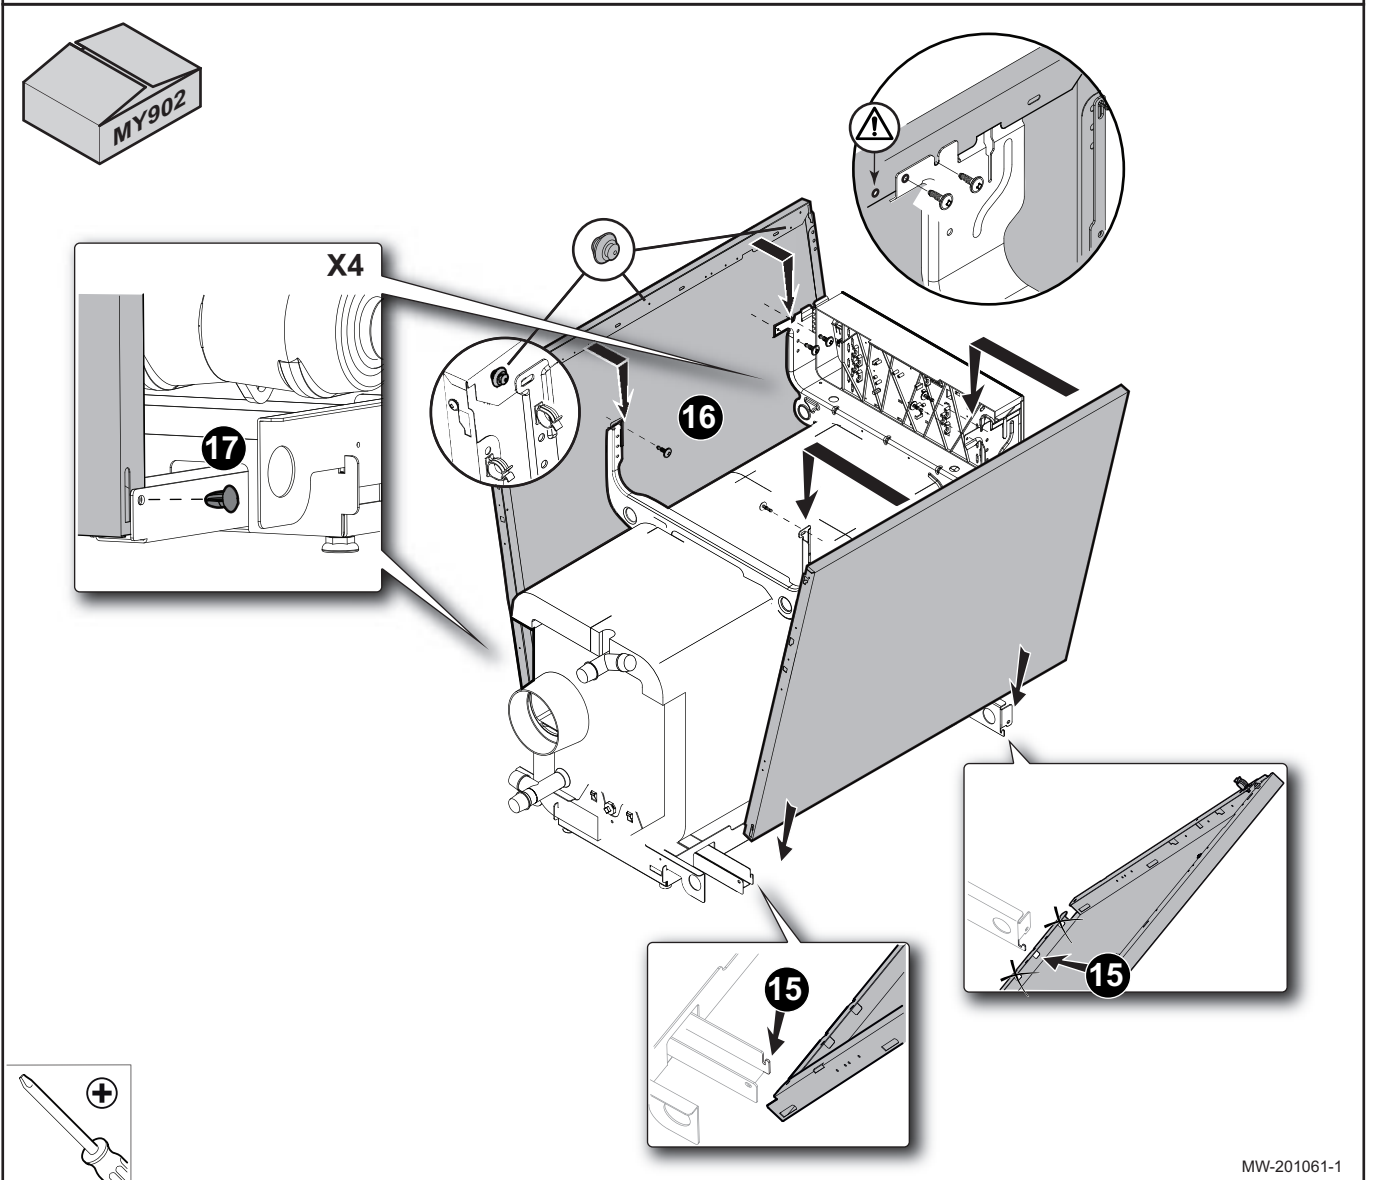

CFU 46 F30
BioFioul F30

MW-2001064-03

DE DIETRICH
FRANCE

Direction de la Marque
57, rue de la Gare - F-67580 Mertzwiller
www.dedietrich-thermique.fr

DE DIETRICH SERVICE

AT

 0800 / 201608 freecall
www.dedietrich-heiztechnik.com