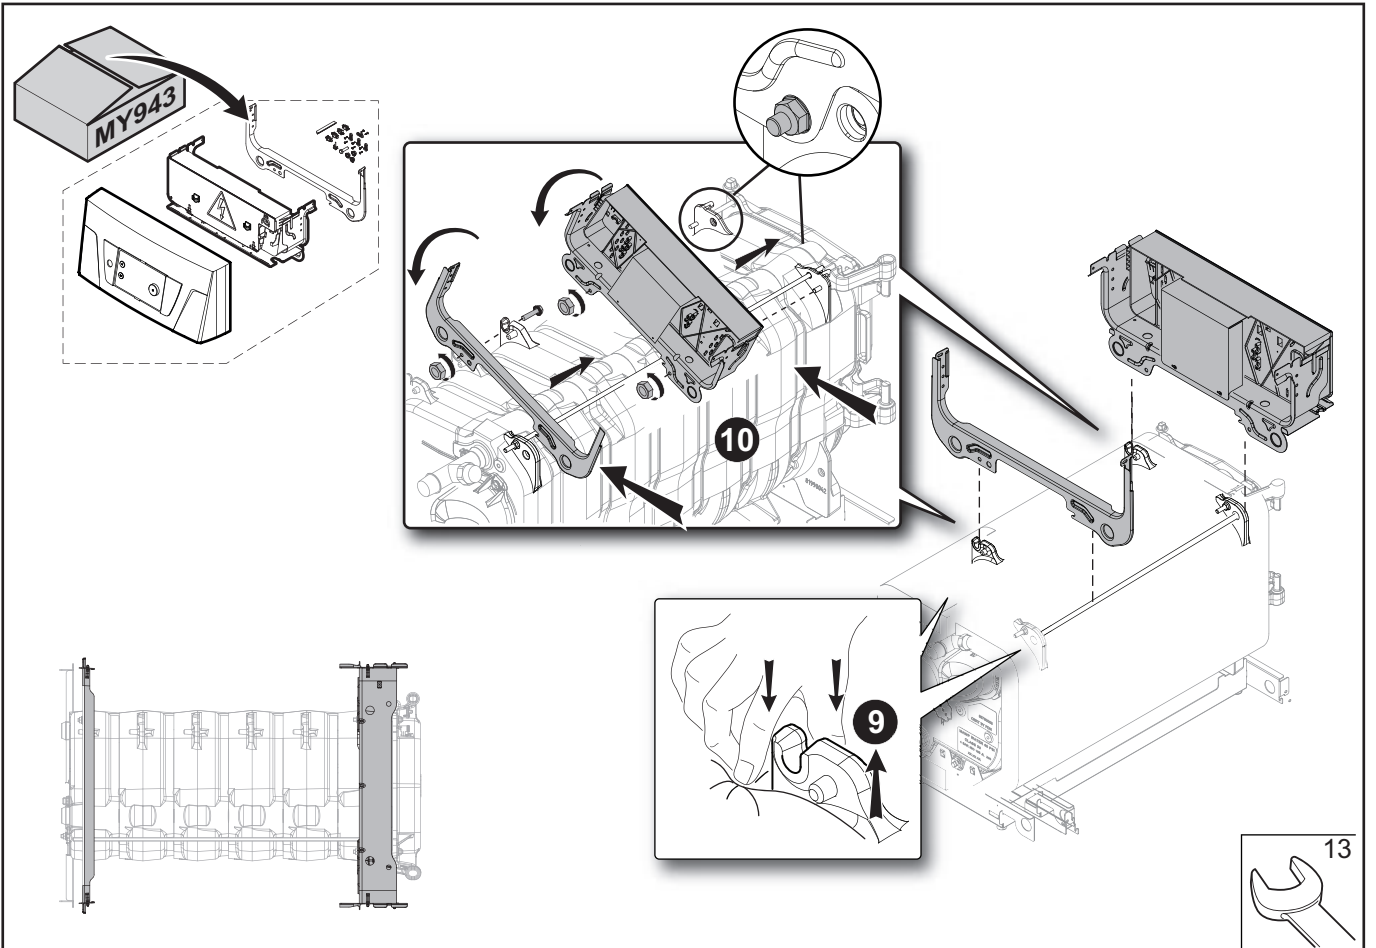

CFU 46 F30
BioFioul F30

MW-2001064-03

DE DIETRICH
FRANCE

Direction de la Marque
57, rue de la Gare - F-67580 Mertzwiller
www.dedietrich-thermique.fr

DE DIETRICH SERVICE

AT

 0800 / 201608 freecall
www.dedietrich-heiztechnik.com