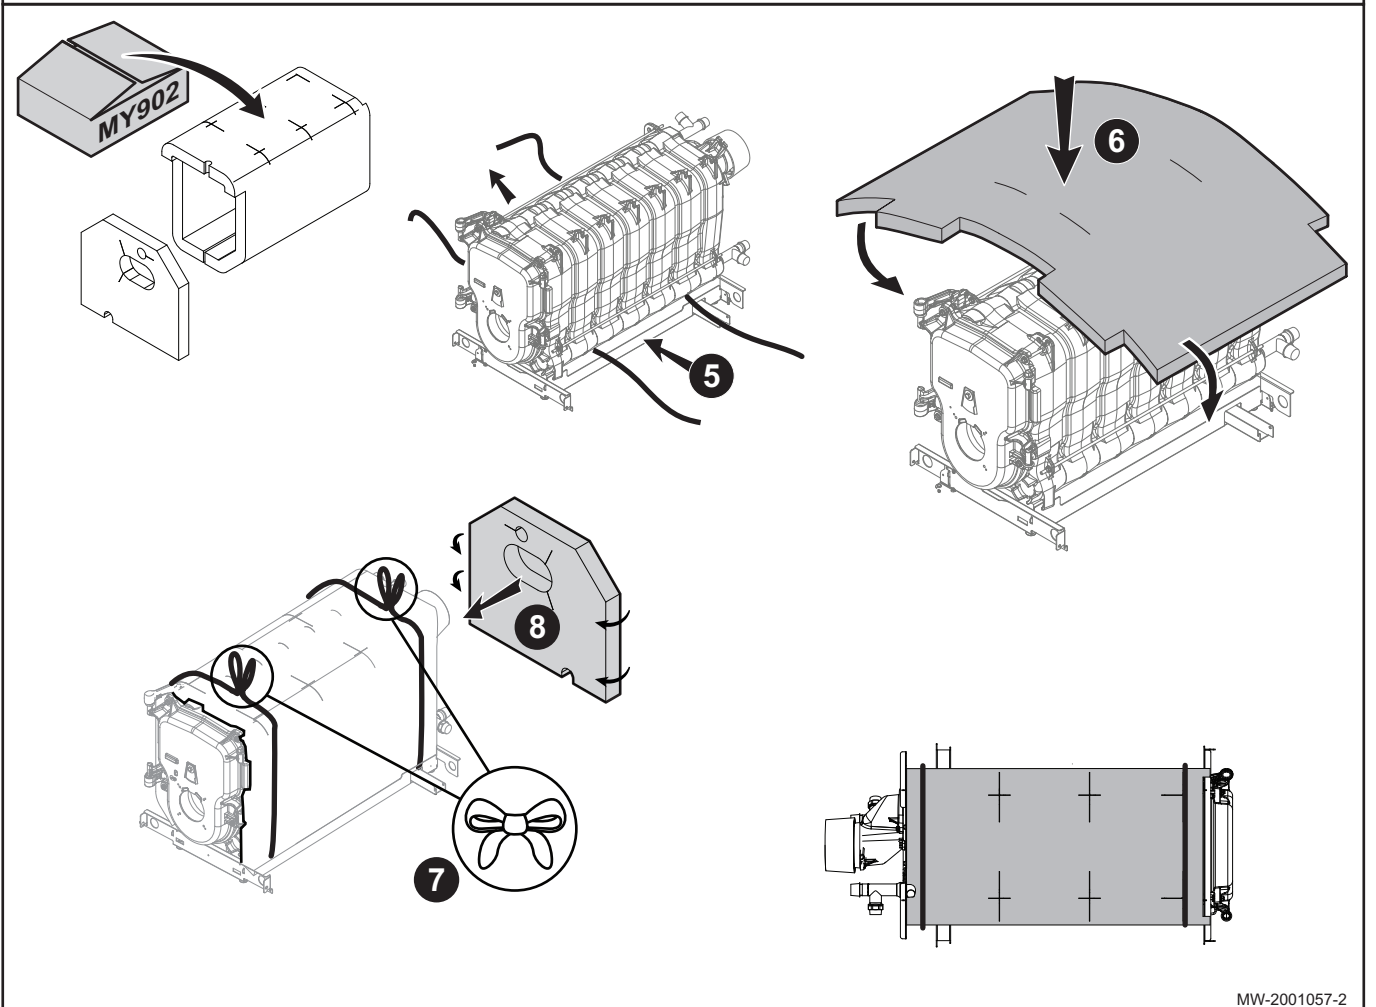

CFU 46 F30
BioFioul F30

MW-2001064-03

DE DIETRICH
FRANCE

Direction de la Marque
57, rue de la Gare - F-67580 Mertzwiller
www.dedietrich-thermique.fr

DE DIETRICH SERVICE

AT

 0800 / 201608 freecall
www.dedietrich-heiztechnik.com